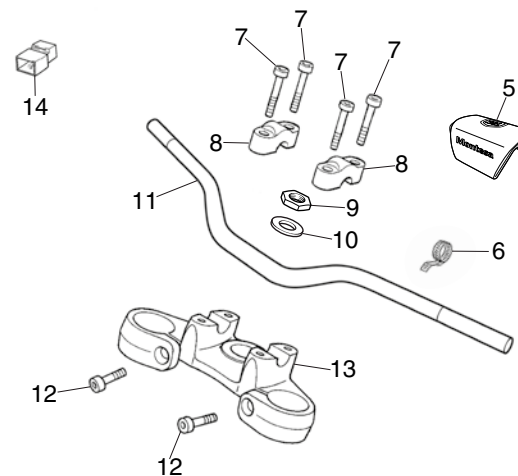

Bloque n.º
F-04 (4ED)
Tija de la dirección
Puente superior

FR.

Nº Ref.	Referencia	Descripción	Cant. '21	Nº Ref.	Referencia	Descripción	Cant. '21
1	61301-NN3-000	PLACA NUMERO	1				
2	45468-NN2-000ZB	GUIA DEL MANGUITO DEL FRENO	1				
3	61312-NN2-900	BRIDA	4				
4	93913-14180	TORNILLO ROSCADO 4X10	1				
5	53121-NN4-P60	ESPUMA PROTECTORA "S3"	1				
6	90602-NN4-600	BRIDA 150mm.....	1				
7	90124-KZ4-J40	TORNILLO HEX. M8X35.....	4				
8	53131-NN4-J10	SOPORTE SUPERIOR (MANILLAR)	2				
9	90304-MEE-D00	TUERCA DEL PUENTE SUPERIOR.....	1				
10	53215-MEE-D00	ARANDELA TORNILLO SUPERIOR	1				
11	53100-NN4-K20	MANILLAR "RENTHAL"	1				
12	96600-080-2810	TORNILLO ALLEN 8X28	2				
13	53230-NN4-P60	PUENTE SUPERIOR DE LA HORQUILLA.....	1				
14	38500-GC7-612	RELE DE ARRANQUE	1