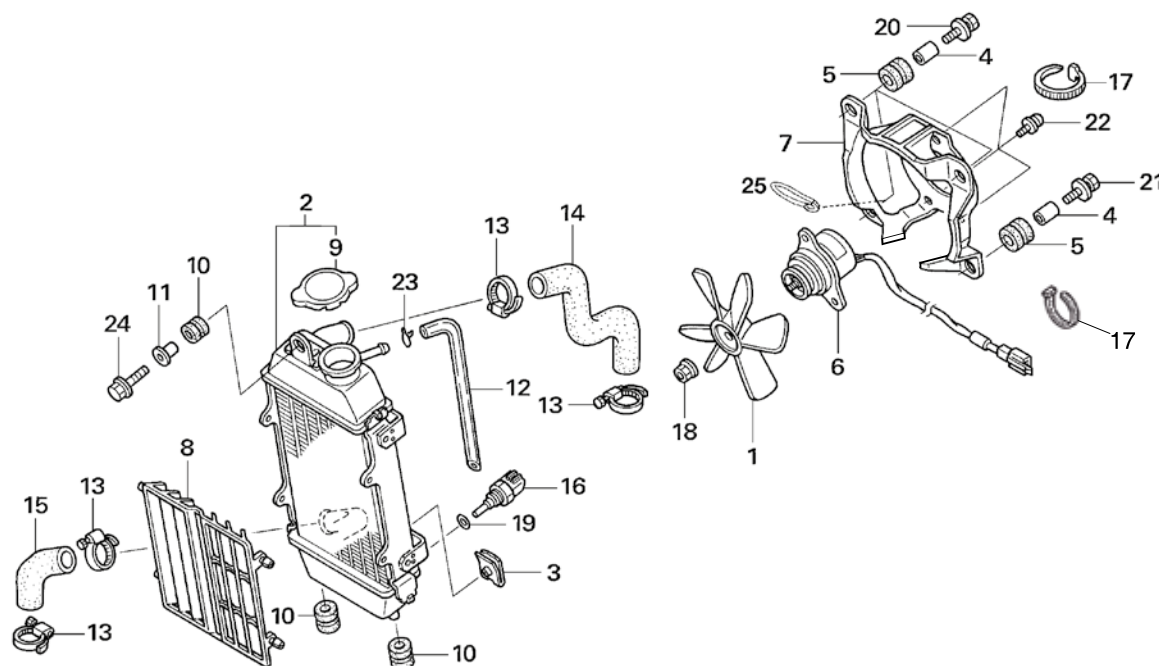

Bloque n.º
F-22
Radiador

FR.

Nº Ref.	Referencia	Descripción	Cant. '21	Nº Ref.	Referencia	Descripción	Cant. '21
1	19009-KT7-000	VENTILADOR COMP.	1	17	90602-NN4-600	BRIDA NEGRA 150mm	2
2	19010-NN4-013	RADIADOR COMP.	1	18	90308-KM3-003	TUERCA DENTADA 3 mm	1
3	19014-KEA-003	GRAPA METALICA	4	19	90454-MC7-000	ARANDELA ESPECIAL 12 mm.....	1
4	19021-NN2-900	CASQUILLO DEL PROTECTOR DEL VENTILADOR	4	20	93404-06018-07	TORNILLO-ARANDELA 6X18.....	3
5	19022-NN2-900	GOMA DEL PROTECTOR DEL VENTILADOR.....	4	21	93404-06020-07	TORNILLO-ARANDELA 6X20.....	1
6	19030-NN4-003	MOTOR DEL VENTILADOR DE REFRIGERACIÓN	1	22	93891-04010-00	TORNILLO-ARANDELA 4X10.....	3
7	19031-NN4-L10	PROTECTOR DEL VENTILADOR	1	23	95002-02100	BRIDA C10	1
8	19033-NN4-000	REJILLA DEL RADIADOR.....	1	24	96001-06028-00	TORNILLO DE REBORDE, 6X25	1
9	19037-MCA-G61	TAPA DEL RADIADOR COMP.	1	25	90601-KJ9-000	CLIP	1
10	19051-KA3-830	GOMA DE SOPORTE DEL RADIADOR	3				
11	19052-KA3-830	CASQUILLO DE MONTAJE DEL RADIADOR	1				
12	19111-NN4-601	TUBO DE DRENAJE DEL RADIADOR.....	1				
13	19504-KY1-003	ABRAZADERA DEL TUBO DE AGUA D25	4				
14	19531-NN4-000	TUBO DE AGUA SUPERIOR.....	1				
15	19532-NN4-000	TUBO DE AGUA INFERIOR.....	1				
16	37870-NN4-003	SENSOR DE TEMPERATURA.	1