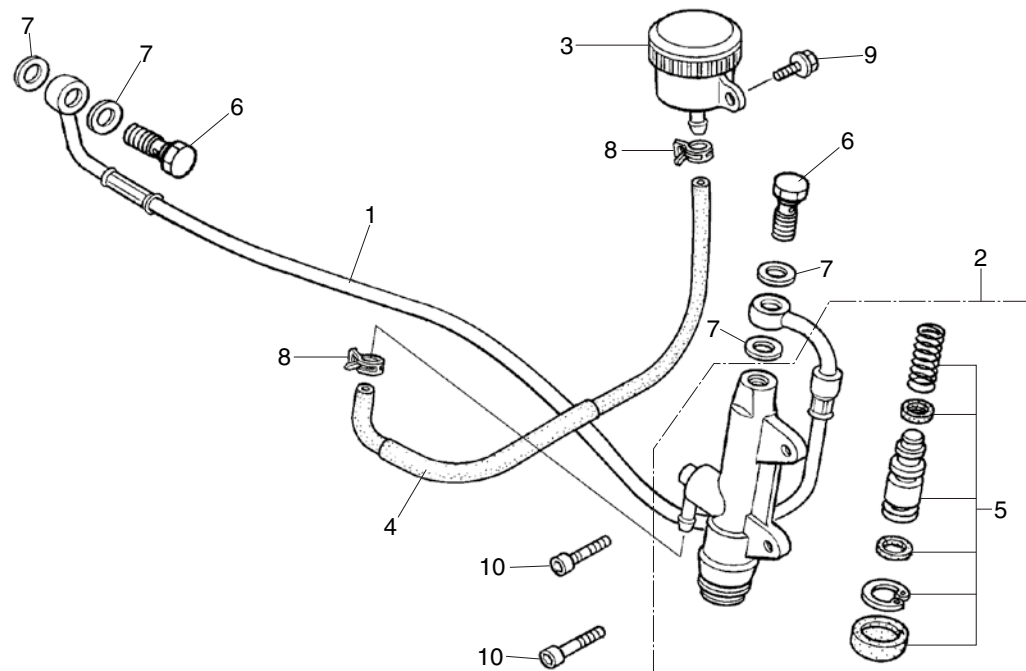

Bloque n.º

F-11

Cilindro maestro del freno trasero

Nº Ref.	Referencia	Descripción	Cant. '21	Nº Ref.	Referencia	Descripción	Cant. '21
1	43310-NN4-J11	MANGUITO DEL FRENO TRASERO	1				
2	43500-NN4-K11	CONJ. DEL CILINDRO MAESTRO TRASERO	1				
3	43510-NN2-900	CONJ. DEL DEPÓSITO DE RESERVA.....	1				
4	43511-NN4-000	TUBO COMP. DEL CILINDRO MAESTRO TRASERO	1				
5	43520-NN4-K10	CONJ. PISTÓN, CILINDRO MAESTRO TRASERO	1				
6	90145-NN4-J10	TORNILLO DE ACEITE, 10X21.....	2				
7	90545-NN4-J10	ARANDELA DEL TORNILLO DE ACEITE.....	4				
8	95002-NN4-J10	ABRAZADERA DE TUBO D8,5.....	2				
9	96001-06012-00	TORNILLO DE REBORDE 6X12	1				
10	96600-06022-00	TORNILLO ALLEN 6X22.....	2