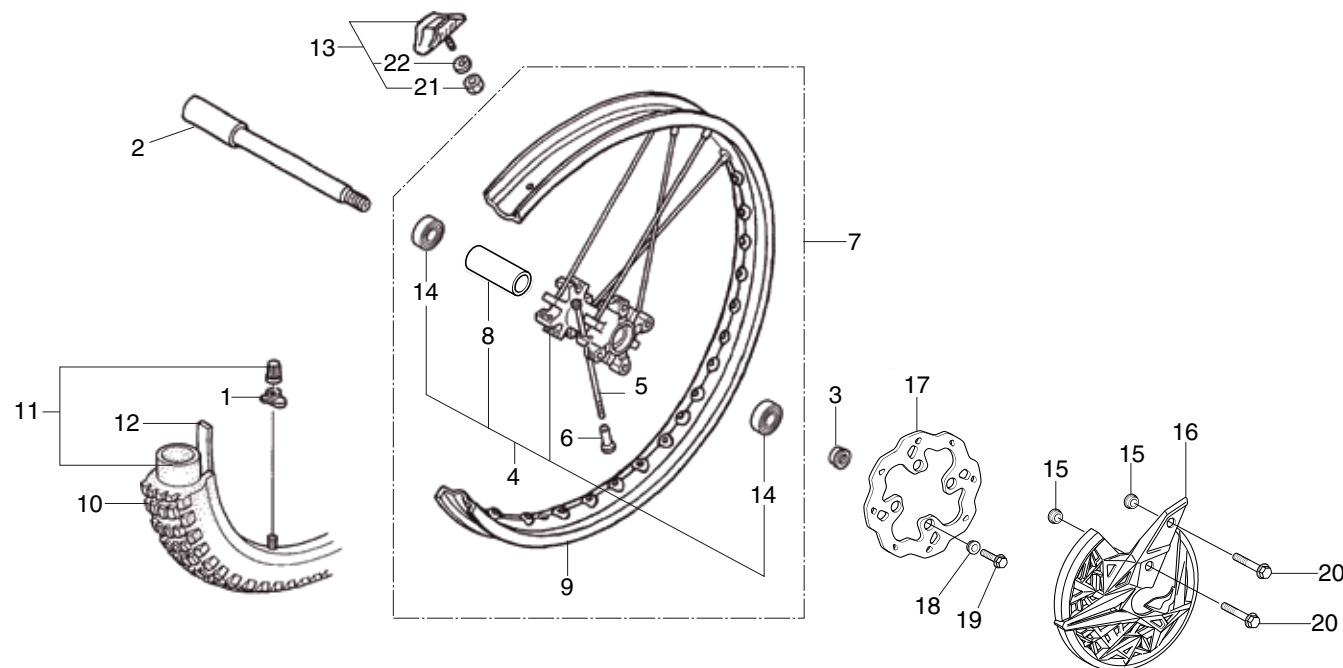

Bloque n.º
F-09
Rueda delantera

Nº Ref.	Referencia	Descripción	Cant. '21	Nº Ref.	Referencia	Descripción	Cant. '21
1	42714-KA3-710	TAPA DE VÁLVULA	1	17	45351-NN4-P10	DISCO DEL FRENO DELANTERO.....	1
2	44301-NN4-J10	EJE DE RUEDA DELANTERA.....	1	18	45352-NN4-P10	COLLARÍN DEL DISCO DELANTERO	4
3	44311-NN4-000	COLLARÍN IZQ. DE RUEDA DELANTERA.....	1	19	90026-NN4-P60	TORNILLO DEL DISCO DE FRENO 6X16	4
4	44602-NN4-L60	CONJ. DE CUBO DE RUEDA DELANTERA	1	20	96300-08032-00	TORNILLO ALLEN 8X32.....	2
5	44603-NN4-H01	RADIO DELANTERO	32	21	94001-08000-0S	TUERCA HEXAGONAL M8	1
6	44608-KZ4-J40	TENSOR DE RADIOS	32	22	94111-08000	ARANDELA DE RESORTE 8 mm.....	1
7	44650-NN4-L60	CONJ. DE LLANTA DELANTERA	1				
8	44620-NN4-J10	COLLARÍN DISTANCIADOR DE RUEDA DELANTERA	1				
9	44701-NN4-L61	LLANTA DE RUEDA DELANTERA	1				
10	44711-NN4-003	NEUMÁTICO DELANTERO (NO SE VENDE).....	1				
11	----	CÁMARA (NO SE VENDE).....	1				
12	44713-KR9-008	PROTECTOR CAMARA (NO SE VENDE)	1				
13	44715-MA0-770	FRENO DE NEUMÁTICO 1,60.....	1				
14	96150-60040-10	COJINETE DE BOLAS RADIAL 6004	2				
15	45331-NN3-830	CASQUILLO	2				
16	45332-NN4-P10ZB	CUBIERTA DEL DISCO DELANTERO	1