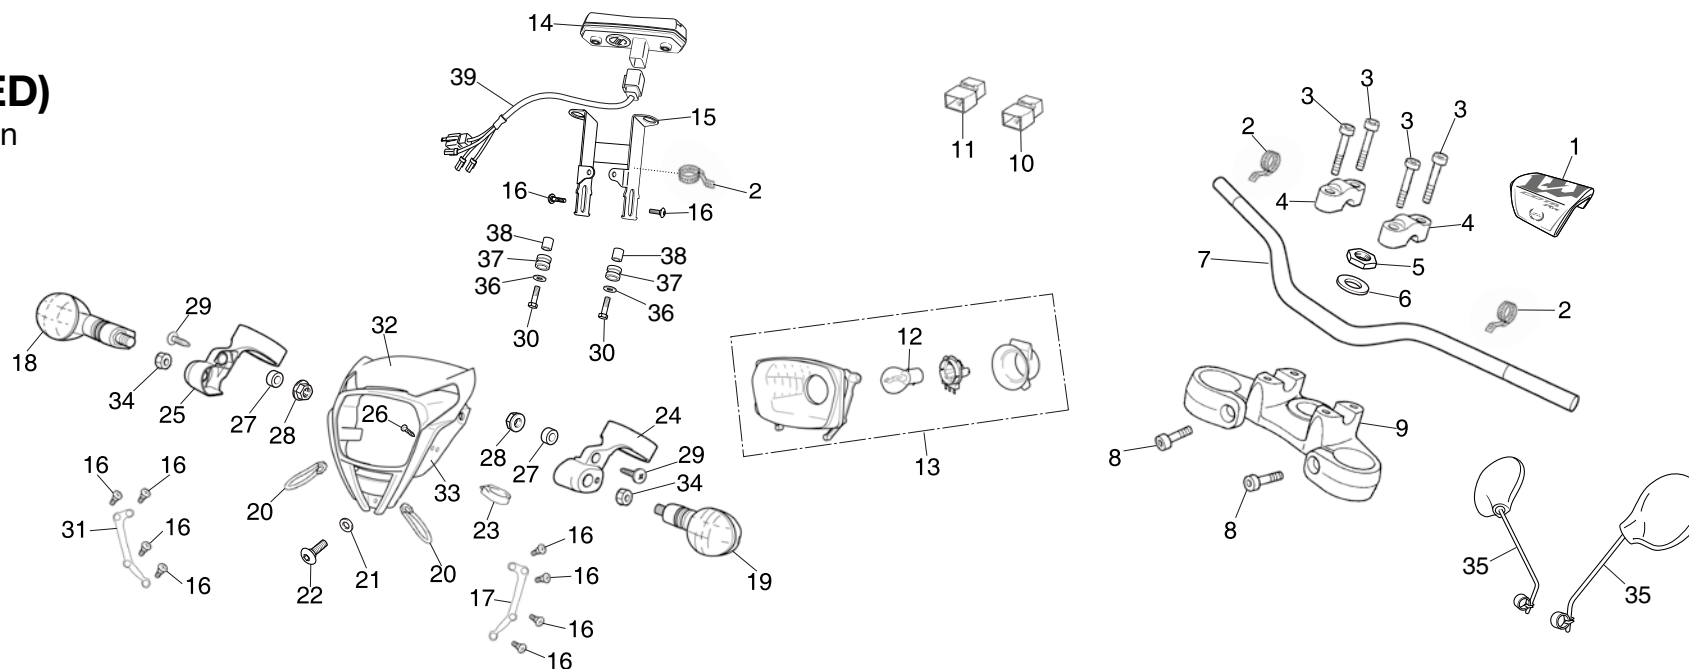

Bloque n.º
F-04 (2ED)
Tija de la dirección
Puente superior
Faro

Nº Ref.	Referencia	Descripción	Cant. '21	Nº Ref.	Referencia	Descripción	Cant. '21
1	53121-NN4-P60	ESPUMA PROTECTORA.....	1	17	61314-NN4-C10	SOPORTE IZQUIERDO FARO	1
2	90602-NN4-600	BRIDA NEGRA 150mm	3	18	33400-NN4-J10	INTERMITENTE DERECHO.....	1
3	90124-KZ4-J40	TORNILLO HEX. M8X35.....	4	19	33450-NN4-J10	INTERMITENTE IZQUIERDO.....	1
4	53131-NN4-J10	SOPORTE SUPERIOR (MANILLAR)	2	20	94591-27000	CLIP 2x70 MM.....	2
5	90304-MEE-D00	TUERCA DEL PUENTE SUPERIOR.....	1	21	90526-NN4-C10	ARANDELA.....	1
6	53215-MEE-D00	ARANDELA TORNILLO SUPERIOR	1	22	90121-NN4-C10	TORNILLO 6X10.....	1
7	53100-NN4-K20	MANILLAR "RENTHAL"	1	23	45468-NN2-000ZA	GUIA MANGUITO FRENO (NEGRA).....	1
8	96600-080-2810	TORNILLO ALLEN 8X28.....	2	24	61391-NN4-C10	SOPORTE CARCASA FARO IZQUIERDO	1
9	53230-NN4-P60	PUENTE SUPERIOR DE LA HORQUILLA	1	25	61390-NN4-C10	SOPORTE CARCASA FARO DERECHO	1
10	38500-GC7-612	RELE DE ARRANQUE	1	26	93913-14180	TORNILLO 4X10.....	1
11	38300-NN4-G10	RELE DE INTERMITENCIA.....	1	27	90506-NN4-C10	CASQUILLO	2
12	34901-NN2-900	BOMBILLA FARO	1	28	90206-NN4-C10	TUERCA HEX 6 MM.....	2
13	33100-NN4-C10	UNIDAD DE FARO.....	1	29	90120-NN4-C10	TORNILLO 6X20.....	2
14	37200-NN4-P10	VELOCIMETRO	1	30	92301-04012-0A	TORNILLO 4X10.....	2
15	61319-NN4-P10	SOPORTE VELOCIMETRO.....	1	31	61313-NN4-C10	SOPORTE DERECHO FARO	1
16	90129-NN4-C10	TORNILLO BZ 4,2X16 (DIN 7981)	10	32	61320-NN4-C10ZA	CARCASA FARO SUPERIOR BLANCA.....	1