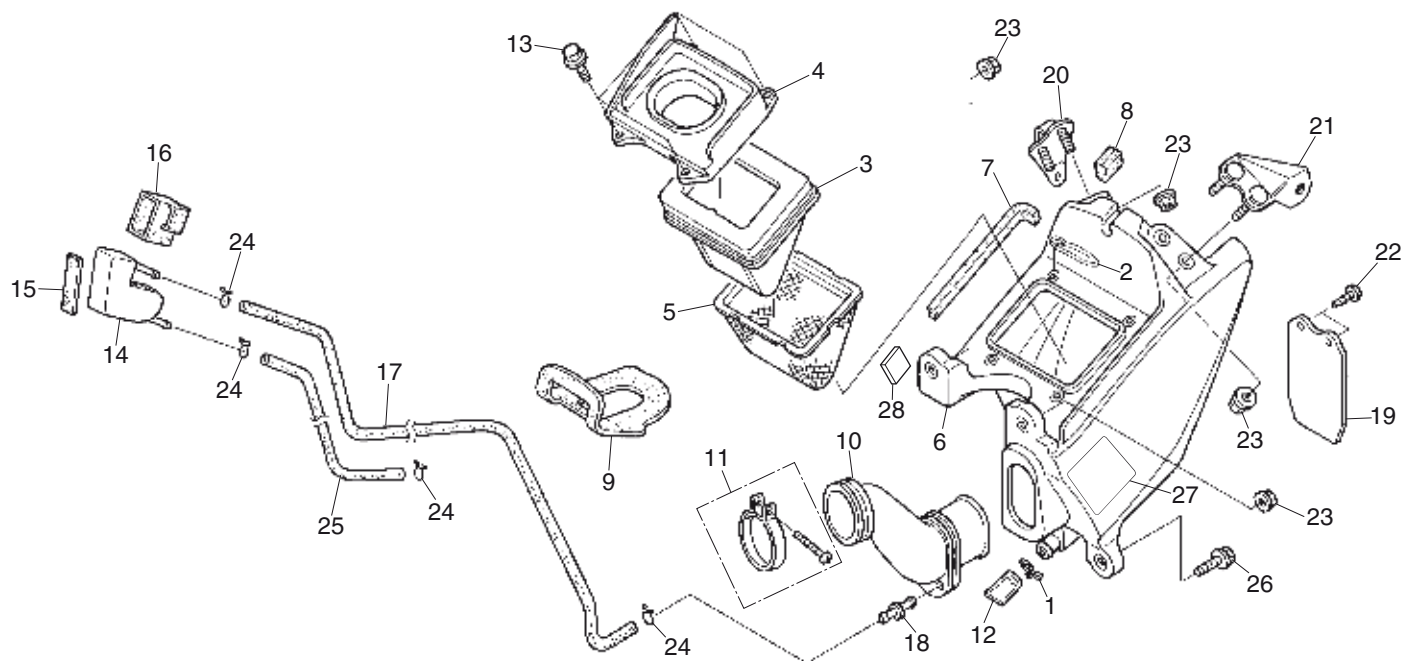

Bloque n.º
F-15
Filtro de aire

FR.

Nº Ref.	Referencia	Descripción	Cant. '21	Nº Ref.	Referencia	Descripción	Cant. '21
1	15707-634-000	GRAPA DEL TUBO DEL RESPIRADERO	1	17	17554-NN4-000	TUBO RESPIRADERO A	1
2	90602-NN4-600	BRIDA NEGRA 150mm	1	18	55102-166-000	BOQUILLA DEL TUBO DE ACEITE	1
3	17211-NN4-P10	FILTRO DE AIRE	1	19	80110-NN3-000	PROTECTOR	1
4	17212-NN4-000	TAPA DE LA CARCASA DEL FILTRO DE AIRE (4ED)	1	20	80111-NN4-P60	SOPORTE DER. DEL GUARDABARROS TRASERO.....	1
5	17213-NN4-000	REJILLA COMP.....	1	21	80112-NN4-D00	SOPORTE IZQ. DEL GUARDABARROS TRASERO.....	1
6	17230-NN4-H00	CARCASA DEL FILTRO DE AIRE COMP	1	22	93913-14180	TORNILLO ROSCADO 4X10	2
7	17231-NN4-300	CIERRE A DE LA CARCASA DEL FILTRO DE AIRE	1	23	94050-06000	TUERCA DE REBORDE 6mm	6
8	17232-NN4-300	CIERRE B DE LA CARCASA DEL FILTRO DE AIRE	1	24	95002-02100	PINZA DE TUBO B10	4
9	17236-NN3-830	PROTECTOR	1	25	95005-55225-20	TUBO 5,3X225.....	1
10	17253-NN4-000	TUBO DE CONEXIÓN DEL FILTRO DE AIRE	1	26	95701-06025-00	TORNILLO DE REBORDE 6X25	1
11	17255-KRJ-900	BRIDA DE CONEXIÓN DEL FILTRO DE AIRE	1	27	87560-NN4-K40	ETIQUETA DE PRECAUCIÓN (4ED) (INGLÉS)	1
12	17358-NN2-000	TUBO DE DRENAJE	1		87560-NN4-L30	ETIQUETA DE PRECAUCIÓN (4ED) (FRANCÉS).....	1
13	90108-GK1-000	TORNILLO DE REBORDE 6X12	4	28	17234-NN4-300	CIERRE C DE LA CARCASA DEL FILTRO DE AIRE.....	1
14	17551-NN4-000	CAMARA DE ACEITE	1				
15	17552-NN4-000	ALMOHADILLA.....	1				
16	17553-NN4-000	FUNDA DE GOMA.....	1