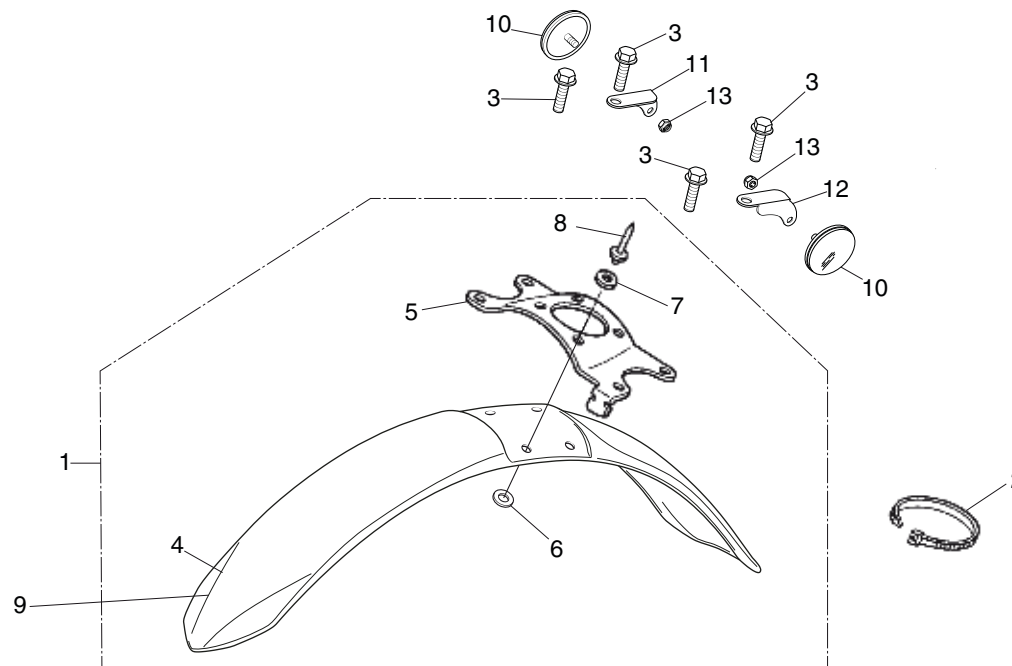

Bloque n.º
F-06
Guardabarros delantero

Nº Ref.	Referencia	Descripción	Cant. '21	Nº Ref.	Referencia	Descripción	Cant. '21
1	61100-NN4-R60	GUARDABARROS DEL. COMP.	1				
2	90602-NN4-600	BRIDA NEGRA 150mm	1				
3	96001-06014-00	TORNILLO DE REBORDE 6X14	4				
4	61050-NN4-R60	GUARDABARROS DEL. CON ADHESIVO	1				
5	61105-NN4-L60	SOPORTE GUARDABARROS DELANTERO	1				
6	61102-NN3-820	ARANDELA ESPECIAL	4				
7	94101-05000	ARANDELA PLANA 5 mm	4				
8	90851-NN4-B00	REMACHE 4,8 x 14 mm	4				
9	61101-NN4-K10ZB	GUARDABARROS DEL. SIN ADHESIVO	1				
10	33741-NN4-M11	CATADRIÓPTICO	2				
11	33742-NN4-M10	SOPORTE DERECHO CATADRIÓPTICO	1				
12	33743-NN4-M10	SOPORTE IZQUIERDO CATADRIÓPTICO	1				
13	90201-NN4-600	TUERCA M4	2