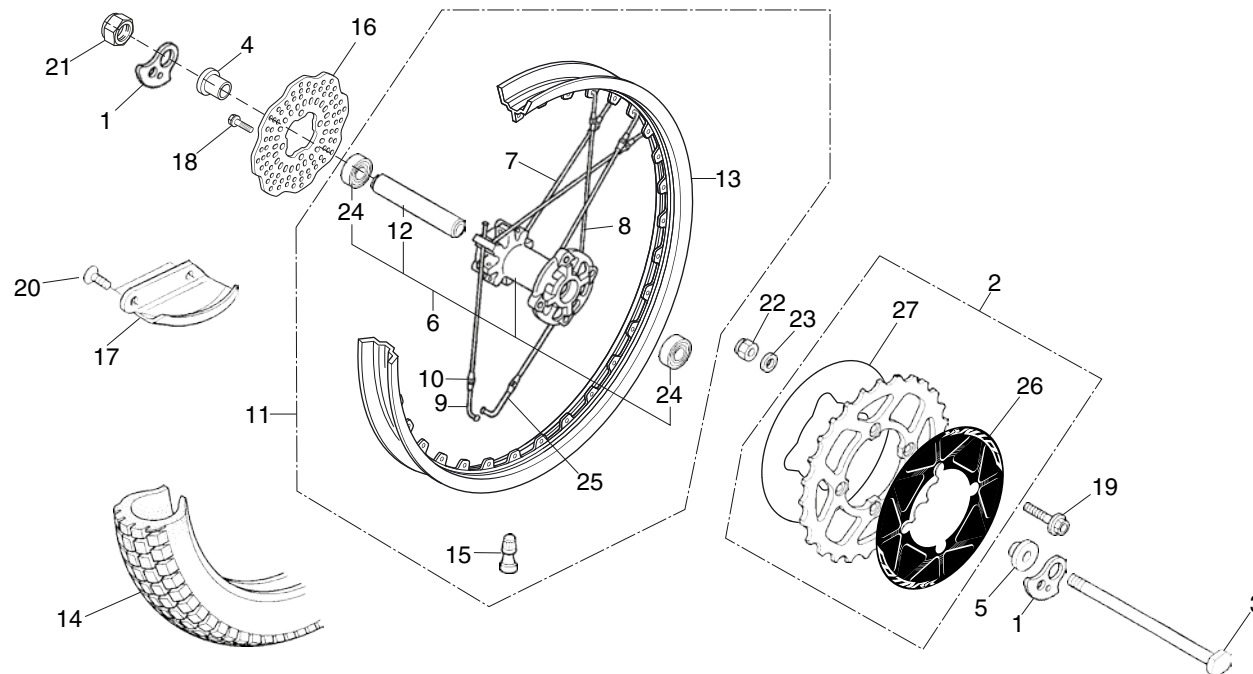

Bloque n.º
F-12
Rueda trasera

Nº Ref.	Referencia	Descripción	Cant. '21	Nº Ref.	Referencia	Descripción	Cant. '21
1	40544-NN4-C00	REGULADOR DE CADENA	2	16	43121-NN4-P10	DISCO DEL FRENO TRASERO	1
2	41201-NN4-P60	CORONA DE TRANSMISIÓN FINAL 41D	1	17	43330-NN4-J10	CUBIERTA DEL DISCO TRASERO	1
3	42301-NN4-P10	EJE DE RUEDA TRASERA	1	18	90105-NN4-D00	TORNILLO DEL DISCO DE FRENO 6X18	4
4	42311-NN4-H00	CASQUILLO DER. DE RUEDA TRASERA	1	19	90125-KZ4-J40	TORNILLO DR 8X22	4
5	42312-NN4-H00	CASQUILLO IZQ. DE RUEDA TRASERA	1	20	90132-NN2-900	TORNILLO 6X12	2
6	42602-NN4-L60	CONJ. DE CUBO DE RUEDA (NEGRA).....	1	21	90305-NN4-P10	TUERCA DEL EJE	1
7	42603-NN4-H01	RADIO DER. DE RUEDA TRASERA	16	22	90309-ML3-791	TUERCA EN U 8 mm	4
8	42604-NN4-H01	RADIO IZQ. DE RUEDA TRASERA.....	16	23	90401-NN4-000	ARANDELA PLANA 8mm	4
9	42605-NN4-H01	RADIO S DE RUEDA TRASERA (DERECHO)	16	24	96150-60040-10	COJINETE DE BOLAS RADIAL 6004	2
10	42607-NN4-H00	TENSOR DE RADIOS DE RUEDA TRASERA	32	25	42606-NN4-H01	RADIO S RUEDA TRASERA (IZQUIERDA)	16
11	42650-NN4-L60	CONJ. DE LLANTA TRASERA	1	26	87148-NN4-P60	ADHESIVO EXTERIOR CORONA 41D.....	1
12	42620-NN4-H00	EJE DE RUEDA TRASERA	1	27	87149-NN4-P60	ADHESIVO INTERIOR CORONA 41D	1
13	42701-NN4-L61	LLANTA DE RUEDA TRASERA	1				
14	----	NEUMÁTICO TRASERO (NO SE VENDE)	1				
15	42753-KBS-901	VÁLVULA DE LLANTA TR412	1