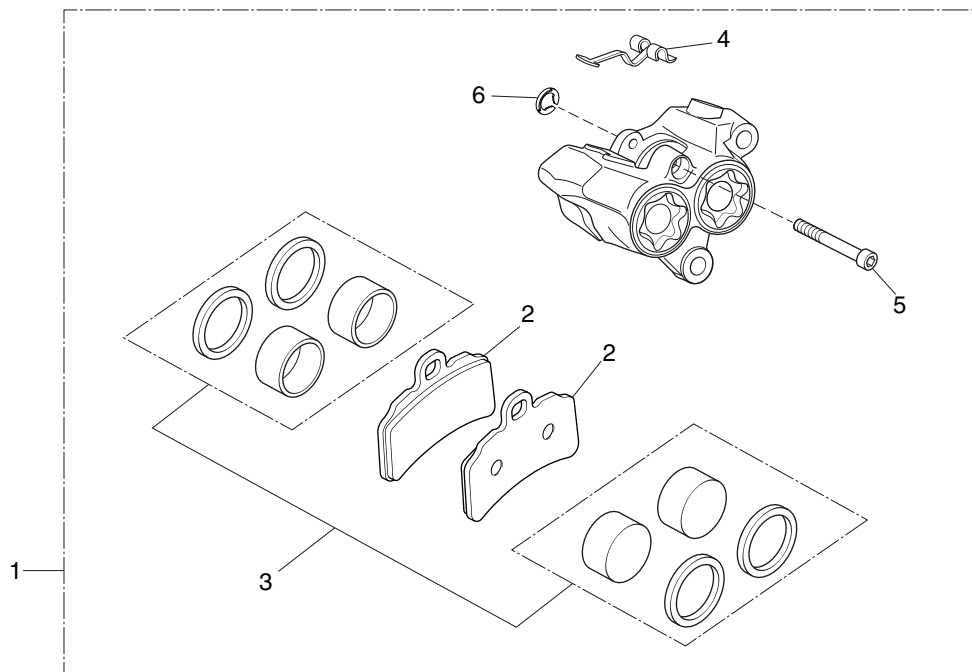

Bloque n.º
F-08
Pinza del freno delantero

Nº Ref.	Referencia	Descripción	Cant. '21	Nº Ref.	Referencia	Descripción	Cant. '21
1	45100-NN4-N60	CONJ. DE PINZA DELANTERA (TAPON ROJO).....	1				
2	45105-NN4-N20	PASTILLA DELANTERA COMP.....	2				
3	45120-NN4-N20	JUEGO PISTÓN DE LA PINZA DELANTERA	1				
4	45108-NN4-N20	MUELLE	1				
5	45109-NN4-N20	PASADOR DE PASTILLAS.....	1				
6	90651-NN4-N20	CIRCLIP	1