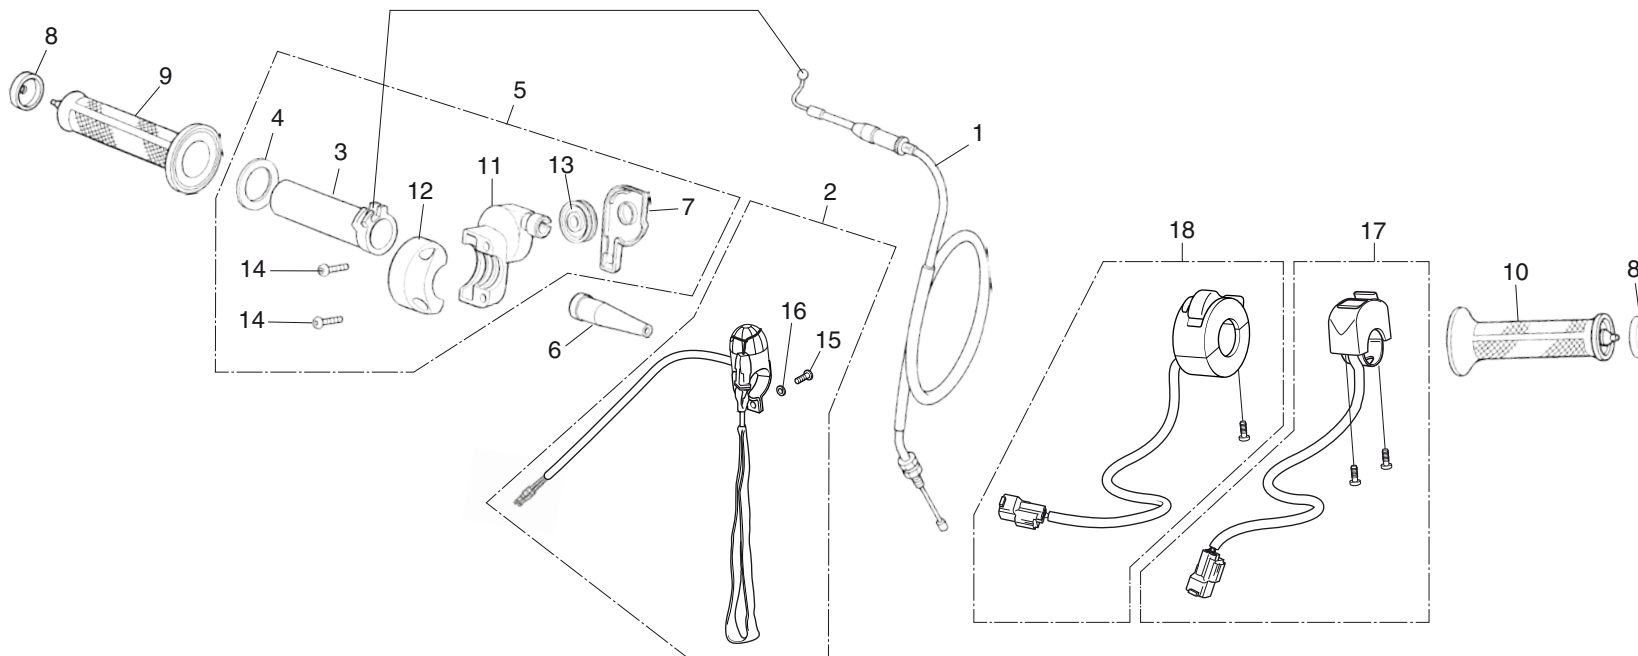

Bloque n.º
F-01
Cable
Interruptor

FR.

Nº Ref.	Referencia	Descripción	Cant. '21	Nº Ref.	Referencia	Descripción	Cant. '21
1	17910-NN4-B01	CABLE ACELERADOR COMP.	1	17	35400-NN4-D00	INTERRUPTOR DE MAPA (4ED).....	1
2	35130-NN4-M60	INTERRUPTOR DE PARO	1	18	35150-NN4-L10	CONJUNTO INTERRUPTOR, LUCES (2ED).....	1
3	53141-NN4-000	TUBO DE LA EMPUÑADURA DEL ACELERADOR	1				
4	53142-NN3-000	ARO DE LÁMINAS.....	1				
5	53160-NN4-000	SUB CONJ. DEL ACELERADOR.....	1				
6	53161-NN3-000	CUBIERTA DEL CABLE DEL ACELERADOR	1				
7	53163-NN2-900	CUBIERTA DE LA CARCASA DEL ACELERADOR.....	1				
8	53164-KR8-000	CUBIERTA DEL EXTREMO DE LA EMPUÑADURA	2				
9	53165-KR8-000	EMPUÑADURA DER.	1				
10	53166-KR8-000	EMPUÑADURA IZQ.....	1				
11	53167-NN2-900	CARCASA SUPERIOR DEL ACELERADOR.....	1				
12	53168-NN2-900	CARCASA INFERIOR DEL ACELERADOR.....	1				
13	53169-NN2-900	POLEA DEL ACELERADOR	1				
14	90107-NN3-000	TORNILLO ALLEN, 5X16.....	2				
15	93500-04012-1A	TORNILLO DE CABEZA ESTRELLA 4X12	1				
16	94111-04000	ARANDELA DE RESORTE 4 mm.....	1