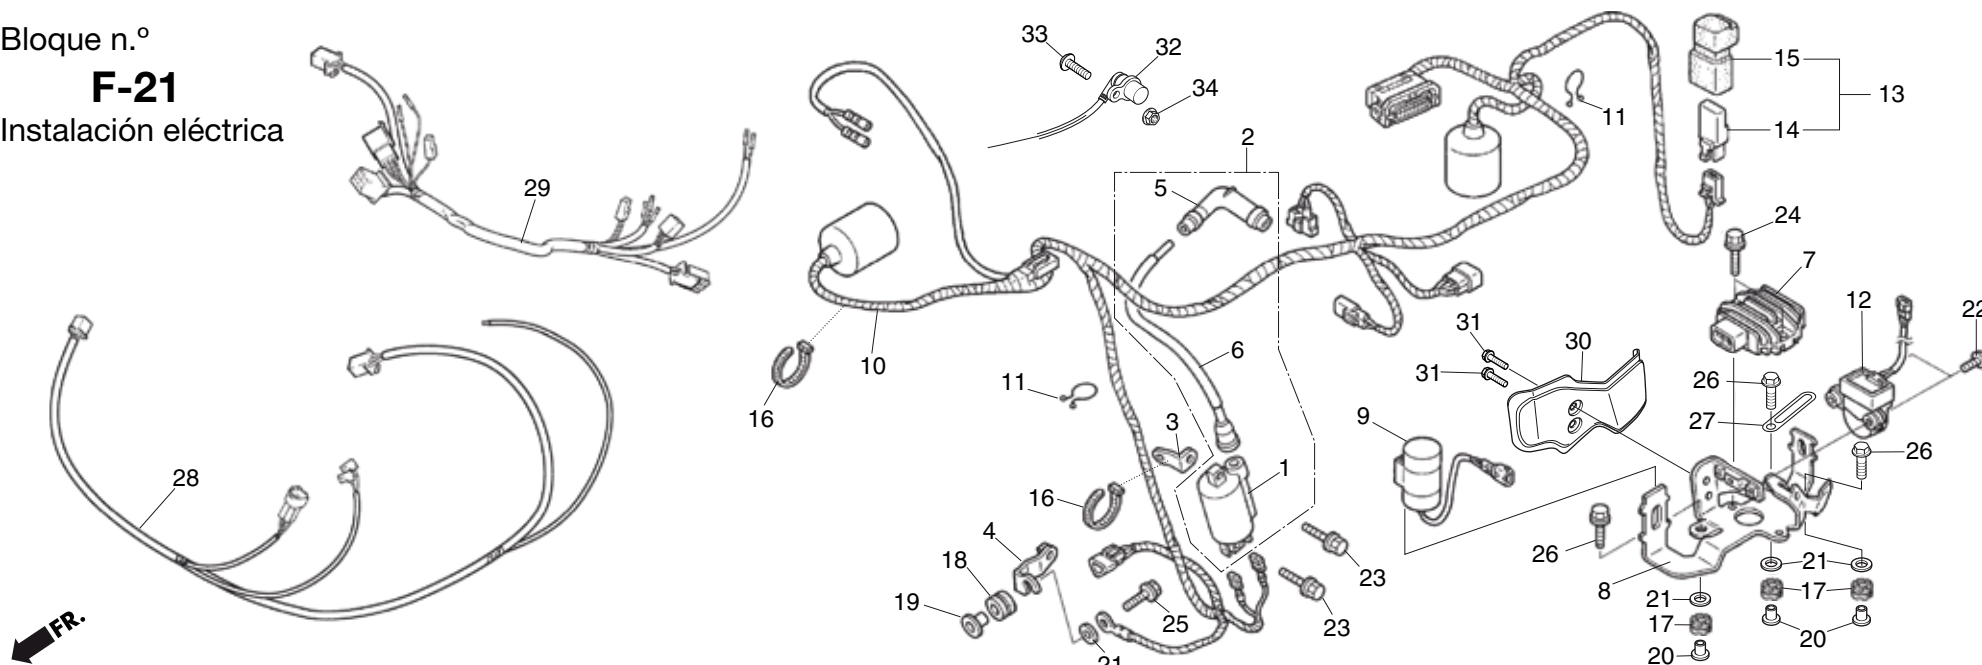

Bloque n.º
F-21
Instalación eléctrica

Nº Ref.	Referencia	Descripción	Cant. '21	Nº Ref.	Referencia	Descripción	Cant. '21
33	90116-NN4-J10	TORNILLO M6X16 (2ED)	1				
34	90202-NN4-J10	TUERCA (2ED)	1