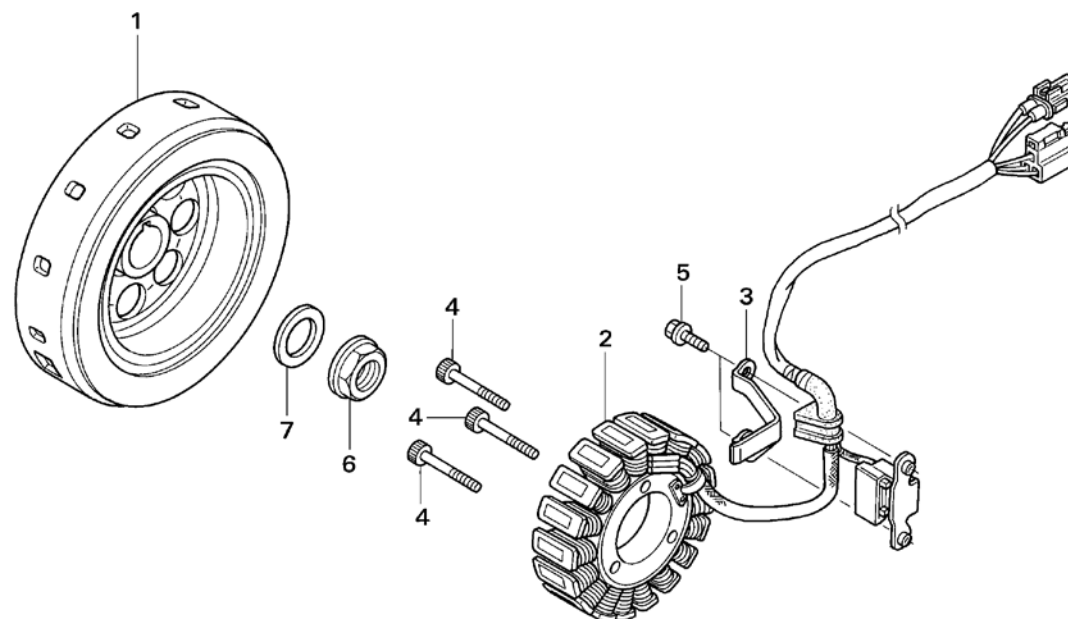

Bloque n.º
E-10
Generador

Nº Ref.	Referencia	Descripción	Cant. '21	Nº Ref.	Referencia	Descripción	Cant. '21
1	31110-NN4-003	VOLANTE COMP.	1				
2	31120-NN4-B01	ESTATOR COMP.	1				
3	31121-NN4-000	ABRAZADERA DE GENERADOR.....	1				
4	90001-NN4-000	TORNILLO ALLEN 5X28.....	3				
5	90005-896-000	TORNILLO DE REBORDE 5X16.....	2				
6	90201-NN4-000	TUERCA AUTOBLOCANTE 18 mm.....	1				
7	90402-NN4-000	ARANDELA 18 mm.....	1				