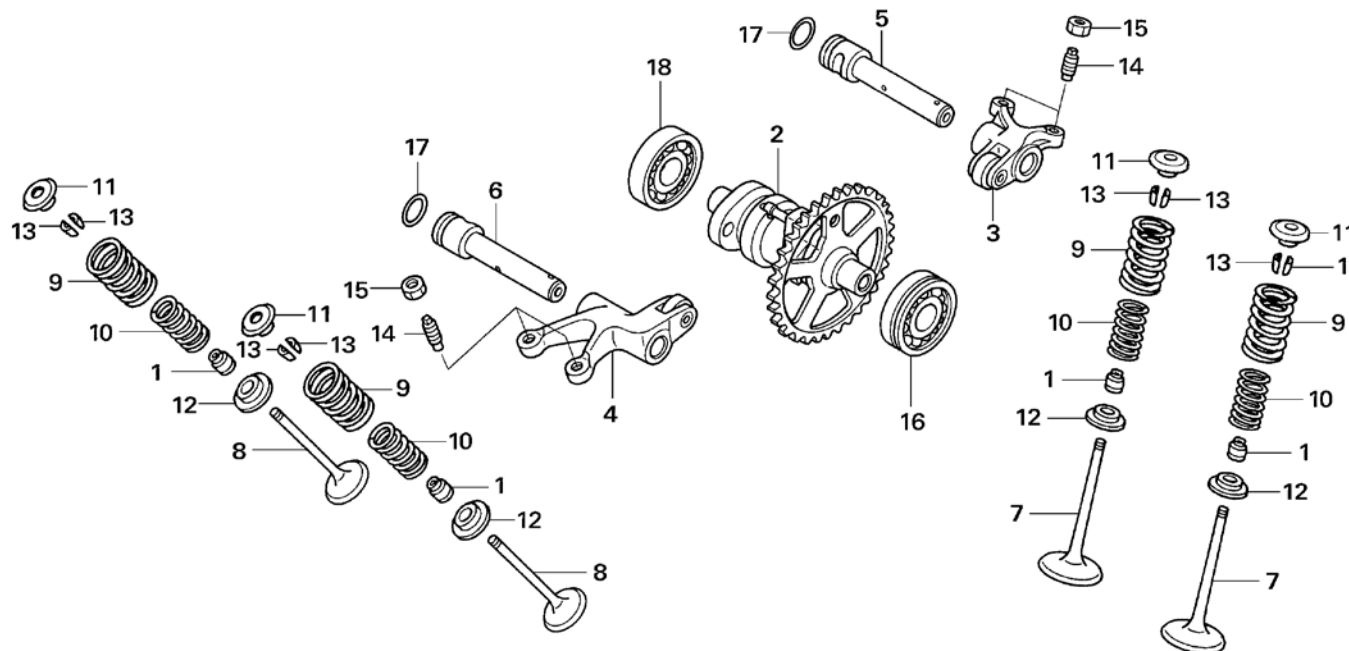

ÍNDICE DE CONTENIDOS DEL CATÁLOGO DE DESPIECE DE LA COTA 301RR 2021

INSTRUCCIONES DE USO DEL CATÁLOGO DE DESPIECE..... 5

GRUPO MOTOR

E-01	Culata	6
E-02	Árbol de levas / Válvula	7
E-03	Cadena de distribución / Tensor.....	8
E-04	Cilindro	9
E-05	Tapa del cárter derecho.....	10
E-06	Embrague	11
E-07	Bomba de aceite	12
E-08	Bomba de agua	13
E-09	Tapa del cárter izquierdo	14
E-10	Generador.....	15
E-11	Cárter.....	16
E-11	Cárter.....	17
E-12	Cigüeñal / Pistón	18
E-13	Transmisión.....	19
E-14	Tambor del cambio de velocidades.....	20
E-15	Eje estriado del arranque a pedal.....	21
E-16	Cuerpo del acelerador / Inyector.....	22

Bloque n.º
E-02
Árbol de levas
Válvula

Nº Ref.	Referencia	Descripción	Cant. '21	Nº Ref.	Referencia	Descripción	Cant. '21
1	12209-ML0-722	RETEN DE VÁLVULA	4	17	91370-461-000	JUNTA TÓRICA, 11,9X2,2	2
2	14100-NN4-D00	ÁRBOL DE LEVAS COMP.	1	18	96100-62013-00	COJINETE DE BOLAS RADIAL 6201	1
3	14430-NN4-000	BALANCIN COMP, IN.	1				
4	14440-NN4-000	BALANCIN COMP, EX.	1				
5	14450-NN4-000	EJE DEL BRAZO OSCILANTE COMP, IN.	1				
6	14460-NN4-000	EJE DEL BRAZO OSCILANTE COMP, EX.	1				
7	14711-NN4-000	VÁLVULA DE ADMISIÓN	2				
8	14721-NN4-000	VÁLVULA DE ESCAPE.....	2				
9	14751-NN4-000	MUELLE DE VÁLVULA EXTERIOR	4				
10	14752-NN4-000	MUELLE DE VÁLVULA INTERIOR	4				
11	14771-KW3-900	TAPA DEL MUELLE DE VÁLVULA	4				
12	14776-NN4-000	BASE DE MUELLE DE VÁLVULA	4				
13	14781-ML0-720	SEMI-CIERRE DE VÁLVULA.....	8				
14	90012-KK3-830	TORNILLO DE AJUSTE DE BALANCIN	4				
15	90206-250-000	TUERCA DE AJUSTE DE BALANCIN.....	4				
16	91007-NN4-003	COJINETE DE BOLAS RADIAL 6201 ESPECIAL	1				