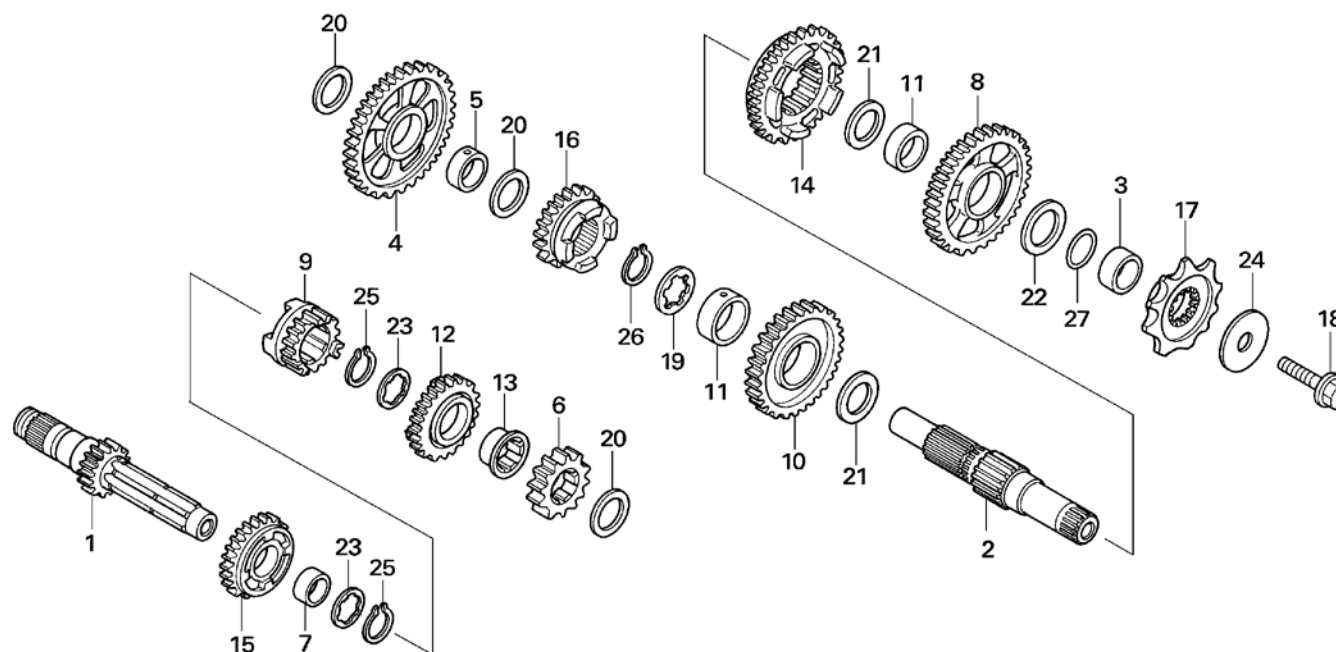

Bloque n.º
E-13
Transmisión

FR. →

Nº Ref.	Referencia	Descripción	Cant. '21	Nº Ref.	Referencia	Descripción	Cant. '21
1	23211-NN4-000	EJE PRIMARIO	1	17	23801-NN4-000	PIÑÓN DE TRANSMISIÓN 10D.....	1
2	23221-NN4-000	EJE SECUNDARIO	1	18	90112-413-000	TORNILLO UBS 8X33	1
3	23225-KS6-000	CASQUILLO	1	19	90404-KW3-000	ARANDELA DE EMPUJE, INV 22X21X1.....	1
4	23411-NN4-000	ENGRANAJE C-BAJO	1	20	90446-357-000	ARANDELA DE EMPUJE 17,2 mm.....	3
5	23413-NN4-000	CASQUILLO, 17 mm	1	21	90452-KZ4-000	ARANDELA DE EMPUJE 20X30X1	2
6	23421-NN4-000	EMGRANAJE M-2ª	1	22	90453-KZ4-000	ARANDELA DE EMPUJE 20X30X1,5	1
7	23422-GB4-770	CASQUILLO, 20X9	1	23	90461-444-000	ARANDELA ESTRIADA 20.....	2
8	23431-NN4-000	ENGRANAJE C-2ª	1	24	90501-NN4-003	ARANDELA DE RESORTE 8X33	1
9	23441-NN4-000	ENGRANAJE M-3ª	1	25	90601-360-000	CIRCLIP 20 mm.....	2
10	23451-NN4-000	ENGRANAJE C-3ª	1	26	90602-360-000	CIRCLIP 22mm.....	1
11	23452-NN4-000	CASQUILLO DE ENGRANAJE C-3ª	2	27	91351-KA3-711	JUNTA TÓRICA, 20 mm	1
12	23461-NN4-000	ENGRANAJE M-4ª	1				
13	23462-NN4-000	CASQUILLO DE ENGRANAJE M-4ª	1				
14	23471-NN4-000	ENGRANAJE C-4ª	1				
15	23481-NN4-000	ENGRANAJE M-5ª	1				
16	23491-NN4-000	ENGRANAJE C-5ª	1