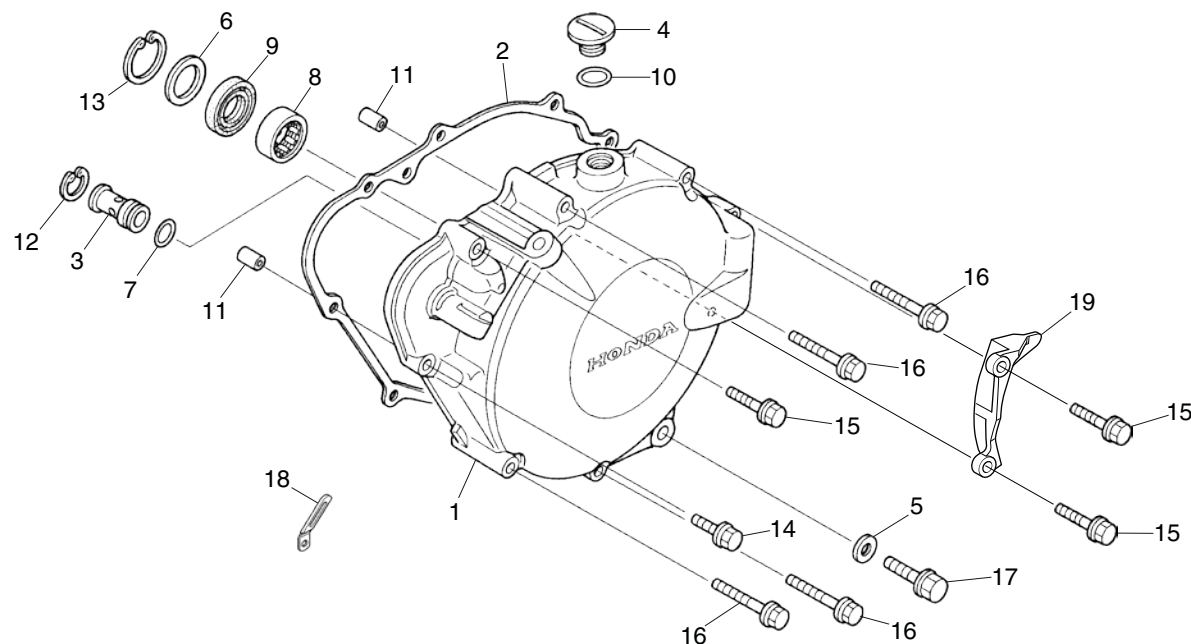

Bloque n.º

E-09

Tapa del cárter izquierdo

Nº Ref.	Referencia	Descripción	Cant. '21	Nº Ref.	Referencia	Descripción	Cant. '21
1	11340-NN4-L60	CUBIERTA DEL CÁRTER IZQ. COMP. (NEGRA)	1	17	96300-08035-00	TORNILLO DE REBORDE DR, 8X35	1
2	11395-NN4-000	JUNTA DE LA CUBIERTA IZQ.	1	18	91410-KT7-000	CLIP, 4X60	1
3	15220-MEB-770	CONJ. DE LA VÁLVULA DE ALIVIO.....	1	19	23811-NN4-N10	PROTECTOR PIÑÓN TRANSMISIÓN	1
4	90084-428-000	TAPON.....	1				
5	90441-ME9-000	ARANDELA DE SELLADO 8 mm.....	1				
6	90454-GF9-000	ARANDELA, 20,2 mm.....	1				
7	90751-GK1-003	JUNTA TÓRICA, 8,5X1,7	1				
8	91008-NN4-003	COJINETE DE AGUJAS 15X25X12	1				
9	91202-NN4-003	JUNTA DE ACEITE, 15X26X5	1				
10	91303-377-000	JUNTA TÓRICA, 13,8X2,5	1				
11	94301-08100	CASQUILLO CENTRADOR, 8X10	2				
12	94520-14000	CIRCLIP, IN., 14.....	1				
13	94520-28000	CIRCLIP, IN., 28.....	1				
14	96001-06028-00	TORNILLO DE REBORDE, 6X28	1				
15	96001-06035-00	TORNILLO DE REBORDE, 6X35	3				
16	96001-06050-00	TORNILLO DE REBORDE, 6X50	4