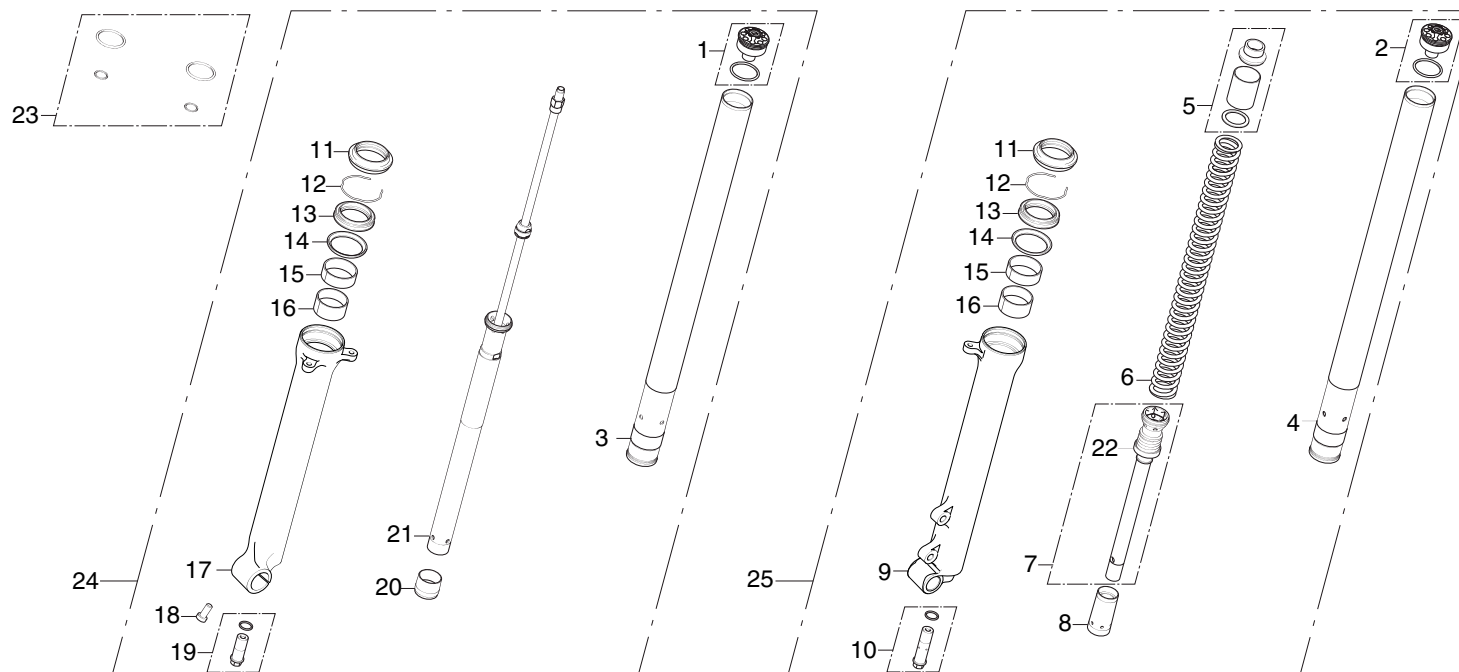

Bloque n.º
F-07
Horquilla delantera (Tech)

FR.

Nº Ref.	Referencia	Descripción	Cant. '21	Nº Ref.	Referencia	Descripción	Cant. '21
1	51450-NN4-L61	CONJ. TORNILLO DE HORQUILLA DEL. DER.	1	17	51420-NN4-R61	CARCASA INFERIOR DER.	1
2	51550-NN4-L61	CONJ. TORNILLO COMP. DE HORQUILLA DEL. IZQ.	1	18	90116-NN4-M11	TORNILLO ALLEN, 8 mm	1
3	51410-NN4-L61	TUBO COMP. DE HORQUILLA DELANTERA DER.	1	19	51441-NN4-J11	TORNILLO CENTRAL DER. COMP.	1
4	51510-NN4-L61	TUBO COMP. DE HORQUILLA DELANTERA IZQ.	1	20	51421-NN4-J11	CENTRADOR.	1
5	51502-NN4-M61	CONJ. SEPARADOR	1	21	51430-NN4-M61	AMORTIGUADOR DELANTERO DER. COMP.	1
6	51501-NN4-M61	MUELLE DE HORQUILLA DELANTERA.	1	22	51437-NN4-L61	SEGMENTO DEL PISTÓN.	1
7	51530-NN4-L61	CILINDRO DELANTERO COMP.	1	23	51458-NN4-L61	CONJ. JUNTAS TÓRICAS.	1
8	51531-NN4-L61	CASQUILLO TOPE DERECHO.	1	24	51400-NN4-M61	CONJ. DE HORQUILLA DELANTERA DER.	1
9	51520-NN4-R61	CARCASA INFERIOR IZQ.	1	25	51500-NN4-M61	CONJ. DE HORQUILLA DELANTERA IZQ.	1
10	51541-NN4-J11	REGULADOR AMORTIGUADOR.	1				
11	51422-NN4-L10	GUARDAPOLVOS.	2				
12	51447-NN4-J11	CIRCLIP.	2				
13	51425-NN4-J11	RETEN DE ACEITE.	2				
14	51412-NN4-J11	ANILLO TOPE.	2				
15	51415-NN4-J11	GUÍA DE COJINETE.	2				
16	51414-NN4-J11	GUÍA DE COJINETE.	2