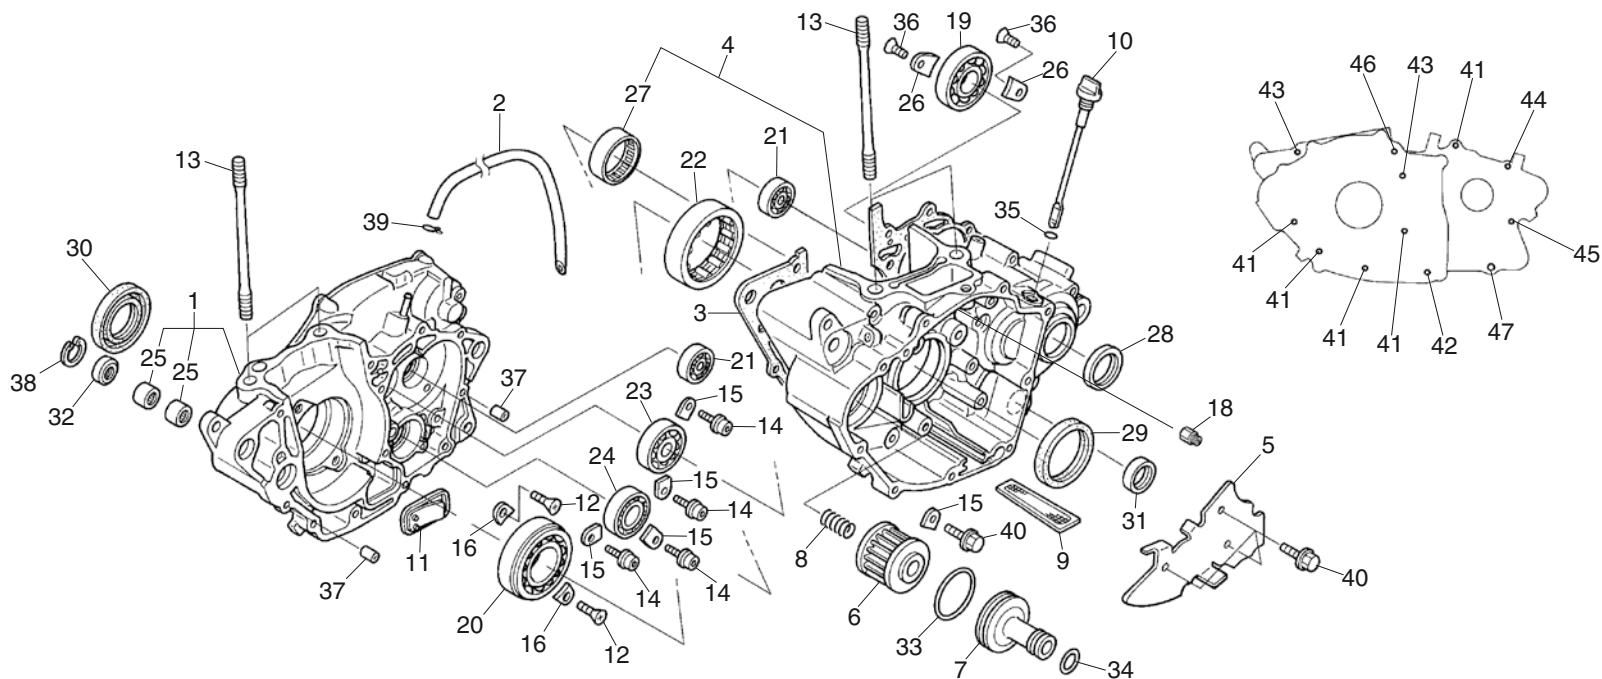

Bloque n.º
E-11
Cárter

Nº Ref.	Referencia	Descripción	Cant. '21	Nº Ref.	Referencia	Descripción	Cant. '21
1	11100-NN4-P60	CÁRTER DERECHO COMP.	1	17	90441-ME9-000	ARANDELA DE SELLADO 8 mm.....	1
2	11105-NN4-000	TUBO RESPIRADERO.....	1	18	90901-NN4-P60	TOBERA #225	1
3	11191-NN4-000	JUNTA DEL CÁRTER.....	1	19	91001-KA3-711	COJINETE DE BOLAS, 6204.....	1
4	11200-NN4-P60	CÁRTER IZQUIERDO COMP.	1	20	91001-KRN-671	COJINETE DE BOLAS RADIAL 30X72X16.....	1
5	11206-NN4-000	PLACA DE GUÍA DE CADENA DE DISTRIBUCIÓN	1	21	91001-KZ4-J11	COJINETE DE BOLAS RADIAL 17X35X10.....	2
6	15412-MEN-671	FILTRO DE ACEITE DEL MOTOR COMP.....	1	22	91002-NN4-003	COJINETE DE RODILLOS ESPECIAL	1
7	15412-NN4-000	CUBIERTA DEL FILTRO DE ACEITE.....	1	23	91004-KRN-671	COJINETE DE BOLAS RADIAL 22X47X14.....	1
8	15414-MEB-670	MUELLE DEL FILTRO DE ACEITE.....	1	24	91004-KY4-900	COJINETE DE BOLAS RADIAL 6905U.....	1
9	15421-NN4-000	REJILLA DEL FILTRO DE ACEITE	1	25	91006-HA0-003	COJINETE DE AGUJAS 9 mm	2
10	15650-NN4-000	INDICADOR DE NIVEL DE ACEITE	1	26	91012-KA3-710	PLACA COJINETE ÁRBOL DE LEVAS	2
11	18601-MBW-003	VÁLVULA DE LÁMINAS COMP.....	1	27	91022-KA4-740	COJINETE DE CARTUCHO 33X38X8	1
12	90003-KRN-670	TORNILLO PLANO ESPECIAL 6X12	2	28	91201-KS6-004	JUNTA DE ACEITE 26X37X7	1
13	90031-NN4-000	ESPARRAGO 10X110.....	4	29	91201-MEB-671	JUNTA DE ACEITE, 35X52X7	1
14	90071-MF5-000	TORNILLO DE REBORDE 6X14	4	30	91202-MEB-671	JUNTA DE ACEITE, 39X56X7	1
15	90441-KA4-700	PLACA DE RETENCIÓN DEL COJINETE.....	5	31	91203-KA4-771	JUNTA DE ACEITE, 14X22X5	1
16	90441-KRN-670	PLACA DE RETENCIÓN DEL COJINETE.....	2	32	91204-HB3-004	JUNTA DE ACEITE, 9X18X5.....	1