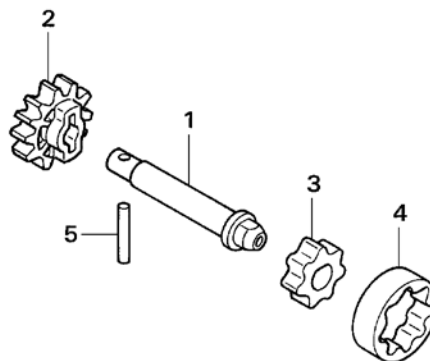

Bloque n.º
E-07
Bomba de aceite

Nº Ref.	Referencia	Descripción	Cant. '21	Nº Ref.	Referencia	Descripción	Cant. '21
1	15111-NN4-000	EJE DE LA BOMBA DE ACEITE	1				
2	15133-NN4-000	ENGRANAJE CONDUcido DE LA BOMBA DE ACEITE	1				
3	15331-324-000	ROTOR INTERIOR DE LA BOMBA DE ACEITE.....	1				
4	15332-324-000	ROTOR EXTERIOR DE LA BOMBA DE ACEITE.....	1				
5	96220-30178	RODILLO, 3X17,8.....	1