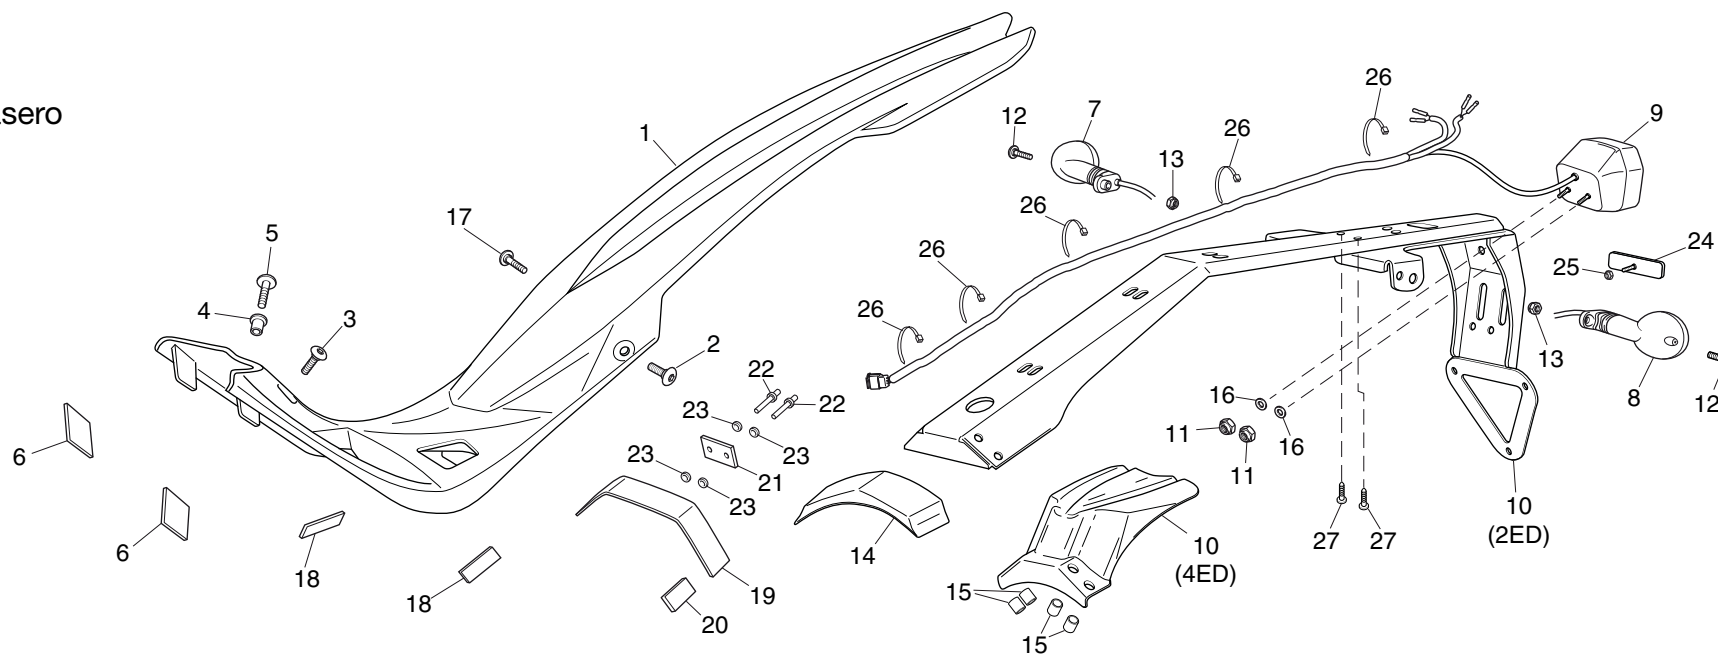

Bloque n.º
F-14
Guardabarros trasero

Nº Ref.	Referencia	Descripción	Cant. '21	Nº Ref.	Referencia	Descripción	Cant. '21
1	80101-NN4-P10ZD	GUARDABARROS TRAS. COMP. (SIN ADHESIVOS).....	1	15	80114-NN4-P30	CASQUILLO (4ED).....	4
	80050-NN4-R60	GUARDABARROS TRAS. COMP. (CON ADHESIVOS).....	1	16	90525-NN4-C10	ARANDELA 5 mm.....	2
2	90106-KY2-701	TORNILLO 6X11.....	1	17	90107-NN4-P10	TORNILLO 6x15.....	1
3	90115-NN4-000	TORNILLO ESPECIAL, 6X27.....	1	18	64246-MEW-920	PROTECTORES LATERALES.....	2
4	80125-NN4-000	CASQUILLO.....	1	19	80103-NN4-300	PROTECTOR.....	1
5	90116-MAS-E00	TORNILLO 6x16.....	1	20	80104-NN4-300	PROTECTOR.....	1
6	80105-NN4-300	PROTECTORES LATERALES A.....	2	21	80102-NN4-300	PROTECTOR.....	1
7	33600-NN4-J10	INTERMITENTE TRASERO DERECHO.....	1	22	90851-NN4-300	REMACHE.....	2
8	33650-NN4-J10	INTERMITENTE TRASERO IZQUIERDO.....	1	23	90503-NN4-300	ARANDELA.....	4
9	33700-NN4-J10	PILOTO TRASERO.....	1	24	33741-KEB-621	CATADRIÓPTICO.....	1
10	80105-NN4-P10	SOPORTE PILOTOS (2ED).....	1	25	90205-NN4-J10	TUERCA.....	1
	80106-NN4-P30	SOPORTE (4ED).....	1	26	90602-NN4-600	BRIDA NEGRA 150mm (2ED).....	5
11	90201-NN4-600	TUERCA.....	2	27	90113-NN4-L80	TORNILLO 4.8X9.5.....	2
12	90108-NN4-600	TORNILLO INTERMITENTE.....	2				
13	90206-NN4-C10	TUERCA.....	2				
14	80109-NN4-P10	PROTECTOR.....	1