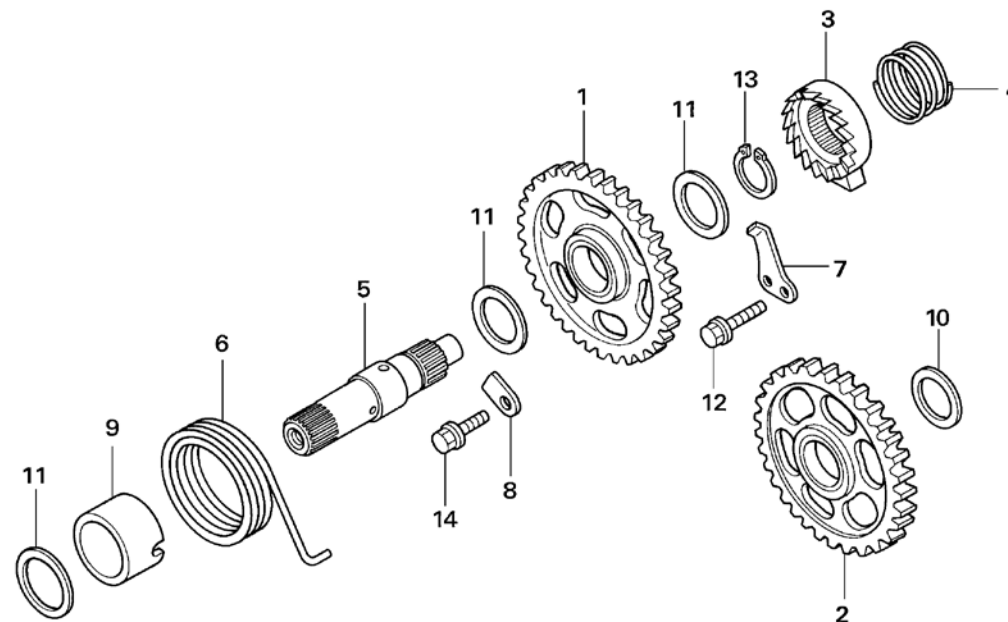

Bloque n.º

E-15

Eje estriado del arranque a pedal

FR. →

Nº Ref.	Referencia	Descripción	Cant. '21	Nº Ref.	Referencia	Descripción	Cant. '21
1	28210-NN4-000	PIÑÓN DEL ARRANQUE A PEDAL COMP.....	1				
2	28230-NN4-000	ENGRANAJE DE RALENTÍ DEL ARRANQUE COMP.....	1				
3	28241-KA3-710	TRINQUETE DEL ARRANQUE.....	1				
4	28242-KA3-710	MUELLE DEL TRINQUETE.....	1				
5	28251-NN4-000	EJE ESTRIADO DEL ARRANQUE A PEDAL.....	1				
6	28261-KA3-710	MUELLE DE RETORNO DEL ARRANQUE.....	1				
7	28262-NN4-010	PLACA DESLIZANTE DE TRINQUETE.....	1				
8	28263-NN4-000	PLACA DEL MUELLE DEL PEDAL.....	1				
9	28282-NN4-000	CASQUILLO DEL MUELLE DEL PEDAL.....	1				
10	90452-178-000	ARANDELA DE EMPUJE 17 mm.....	1				
11	90501-444-000	ARANDELA 16,8X24.....	3				
12	90085-MCS-000	TORNILLO TORX., 6 mm.....	1				
13	94510-16000	CIRCLIP, IN., 16.....	1				
14	96001-06014-00	TORNILLO DE REBORDE, 6X14.....	1