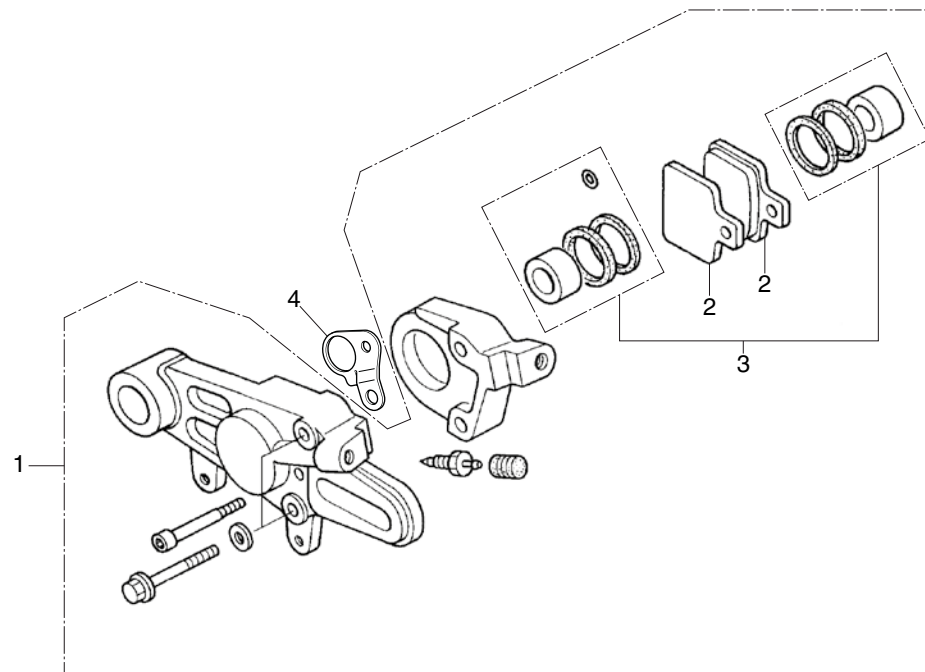

Bloque n.º
F-10
Pinza del freno trasero

FR. →

Nº Ref.	Referencia	Descripción	Cant. '21	Nº Ref.	Referencia	Descripción	Cant. '21
1	43100-NN4-P10	CONJ. DE PINZA TRASERA.....	1				
2	43105-NN3-830	PASTILLA TRASERA COMP.	2				
3	43120-NN3-305	JUEGO DE PISTÓN DE PINZA TRASERA	1				
4	37715-NN4-P10	PLACA DEL SENSOR DE VELOCIDAD.....	1