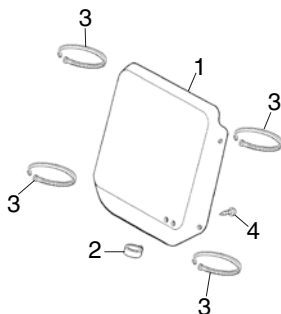

Bloque n.º
F-04 (4ED)
Tija de la dirección
Puente superior

FR.

Nº Ref.	Referencia	Descripción	Cant. '21	Nº Ref.	Referencia	Descripción	Cant. '21
1	61301-NN3-000	PLACA NUMERO	1				
2	45468-NN2-000ZB	GUIA DEL MANGUITO DEL FRENO	1				
3	61312-NN2-900	BRIDA	4				
4	93913-14180	TORNILLO ROSCADO 4X10	1				
5	53121-NN4-P60	ESPUMA PROTECTORA "S3"	1				
6	90602-NN4-600	BRIDA 150mm.....	1				
7	90124-KZ4-J40	TORNILLO HEX. M8X35.....	4				
8	53131-NN4-J10	SOPORTE SUPERIOR (MANILLAR)	2				
9	90304-MEE-D00	TUERCA DEL PUENTE SUPERIOR.....	1				
10	53215-MEE-D00	ARANDELA TORNILLO SUPERIOR	1				
11	53100-NN4-K20	MANILLAR "RENTHAL"	1				
12	96600-080-2810	TORNILLO ALLEN 8X28	2				
13	53230-NN4-P60	PUENTE SUPERIOR DE LA HORQUILLA.....	1				
14	38500-GC7-612	RELE DE ARRANQUE	1