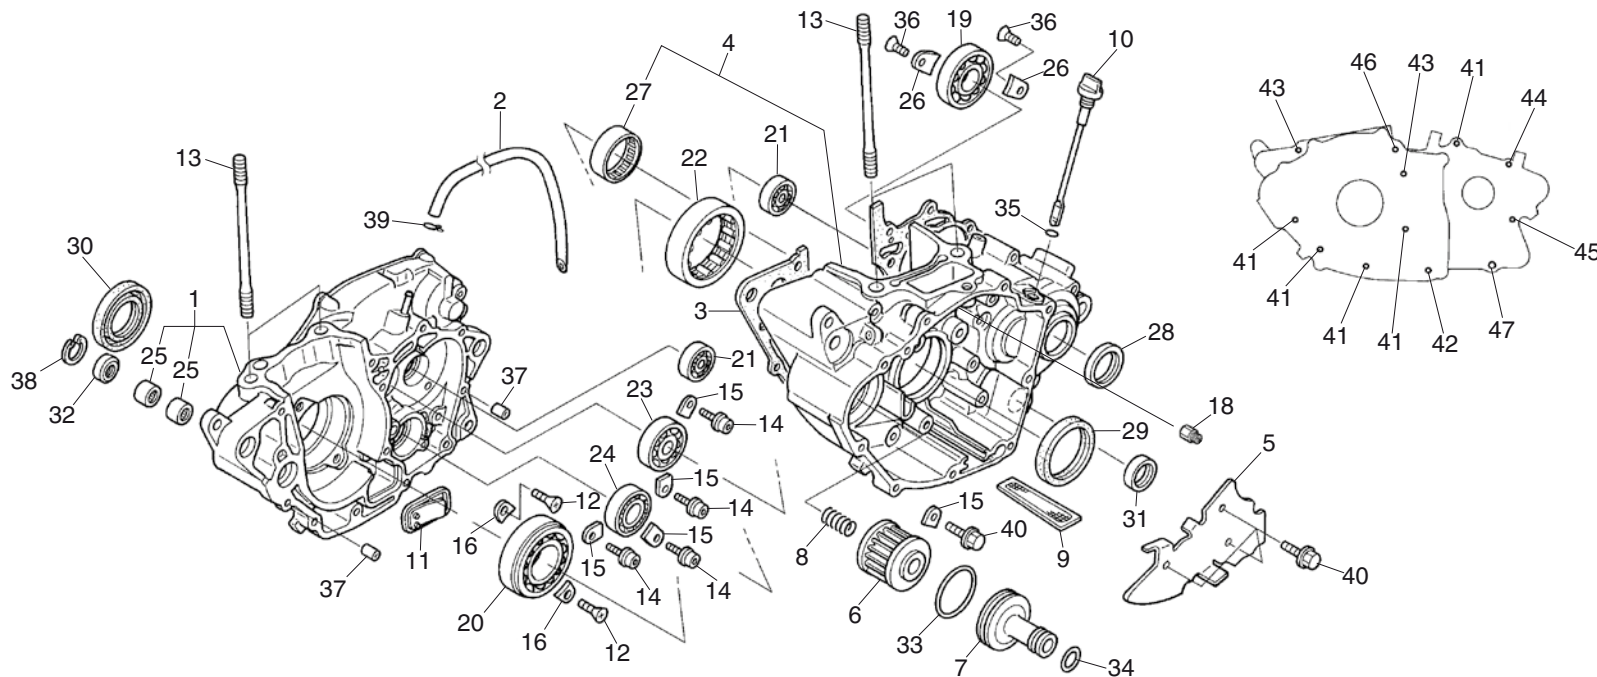

Bloque n.º
E-11
Cárter

Nº Ref.	Referencia	Descripción	Cant. '21	Nº Ref.	Referencia	Descripción	Cant. '21
33	91302-PA9-003	JUNTA TÓRICA, 39,8X2,2	1				
34	91303-HA0-003	JUNTA TÓRICA, 11X1,9	1				
35	91316-MJ8-003	JUNTA TÓRICA, 8,4X2,4	1				
36	93600-06010-0H	TORNILLO AVELLANADO 6X10	2				
37	94301-08140	CASQUILLO CENTRADOR, 8X14	2				
38	94520-19000	CIRCLIP, IN., 19	1				
39	95002-02100	PRESILLA B10	1				
40	96001-06014-00	TORNILLO DE REBORDE, 6X14	4				
41	96001-06045-00	TORNILLO DE REBORDE, 6X45	5				
42	96001-06055-00	TORNILLO DE REBORDE, 6X55	1				
43	96001-06070-00	TORNILLO DE REBORDE, 6X70	2				
44	96001-06075-00	TORNILLO DE REBORDE, 6X75	1				
45	96001-06080-00	TORNILLO DE REBORDE, 6X80	1				
46	96001-06085-00	TORNILLO DE REBORDE, 6X85	1				
47	96300-08070-00	TORNILLO DE REBORDE DR, 8X70	1