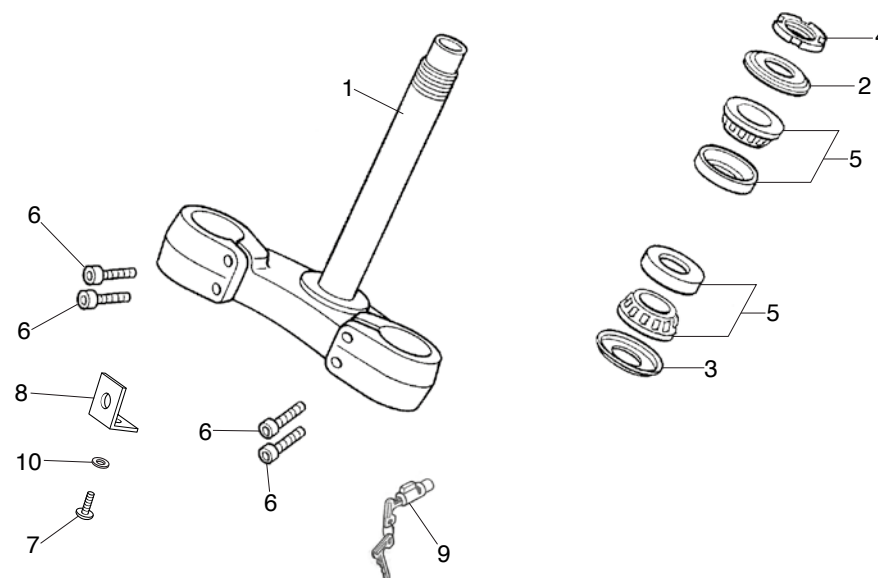

Bloque n.º

F-05

Vástago de la dirección

FR.

Nº Ref.	Referencia	Descripción	Cant. '21	Nº Ref.	Referencia	Descripción	Cant. '21
1	53200-NN4-P60	TIJA DE LA DIRECCIÓN COMP.	1				
2	53214-KCY-671	GUARDAPOLVOS.....	1				
3	53214-KA4-701	GUARDAPOLVOS.....	1				
4	53229-NN4-G00	TUERCA DE LA DIRECCIÓN.....	1				
5	91015-425-831	COJINETE DE DIRECCIÓN.....	2				
6	96600-08025-10	TORNILLO ALLEN, 8X25.....	4				
7	90114-NN4-C10	TORNILLO PLACA SOPORTE.....	1				
8	61315-NN4-C10	PLACA SOPORTE FARO (2ED).....	1				
9	53600-NN4-J10	BOMBIN BLOQUEADOR (2ED).....	1				
10	90525-NN4-C10	ARANDELA 5MM (4ED).....	1