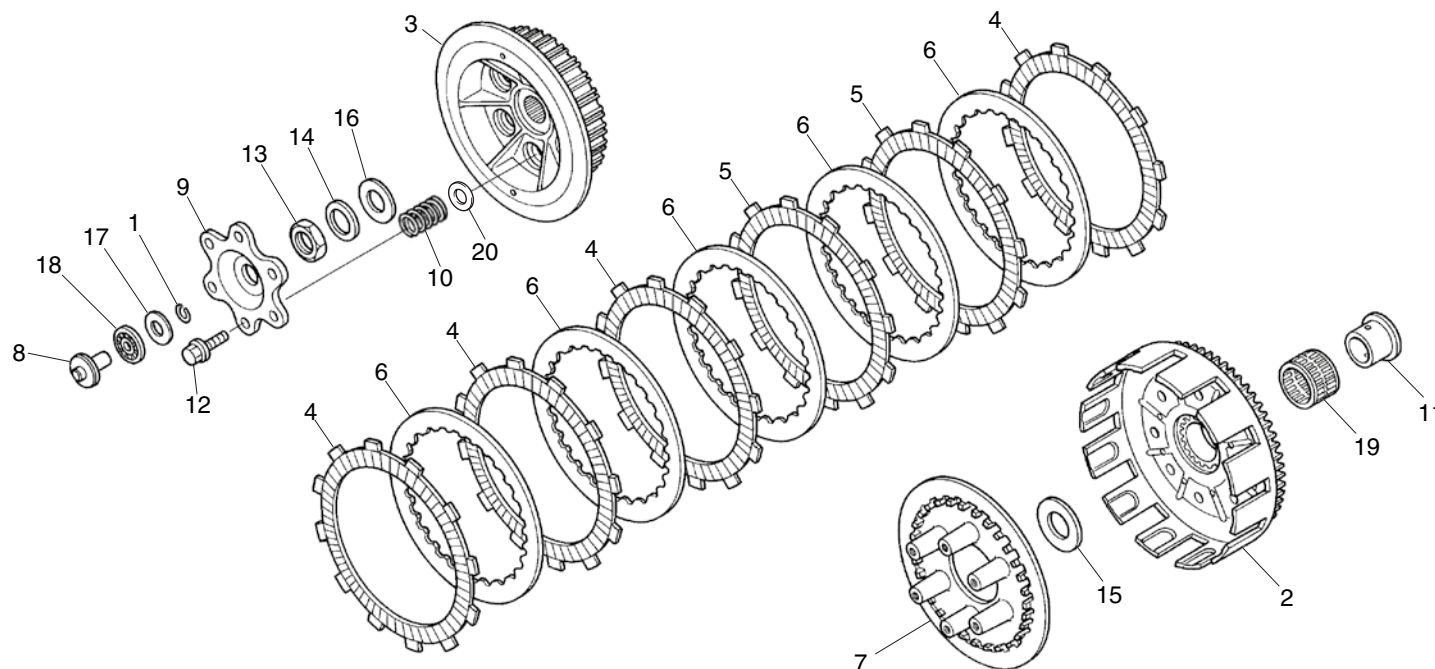

Bloque n.º
E-06
Embrague

FR. →

Nº Ref.	Referencia	Descripción	Cant. '21	Nº Ref.	Referencia	Descripción	Cant. '21
1	13115-147-000	CIRCLIP DEL BULÓN DEL PISTÓN 10 mm.....	1	17	90608-072-000	ARANDELA 12 mm.....	1
2	22100-NN4-000	CAMPANA DEL EMBRAGUE COMP.	1	18	91001-147-003	COJINETE DE AGUJAS 12 mm	1
3	22121-NN4-000	MAZA DEL EMBRAGUE.....	1	19	91011-KS6-003	COJINETE DE AGUJAS 25X29X22	1
4	22201-KY2-000	DISCO DE FRICCIÓN DEL EMBRAGUE.....	4	20	22403-NN4-L60	ARANDELA EMBRAGUE.....	6
5	22201-NN4-B00	DISCO DE FRICCIÓN DE EMBRAGUE (PAPEL)	2				
6	22321-MG3-000	DISCO METALICO DE EMBRAGUE	5				
7	22351-NN4-000	PLATO DE PRESIÓN DEL EMBRAGUE	1				
8	22352-NN4-000	ACCIONADOR DEL EMBRAGUE.....	1				
9	22361-NN4-000	PLACA DE LEVA DEL EMBRAGUE.....	1				
10	22402-NN4-000	MUELLE DEL EMBRAGUE.....	6				
11	28237-KZ4-A10	CASQUILLO CENTRADOR CAMPANA DEL EMBRAGUE	1				
12	90004-GHB-660	TORNILLO DE REBORDE NSHF, 6X22	6				
13	90201-NN3-000	TUERCA, 18 mm	1				
14	90432-KF0-000	ARANDELA DE PRESIÓN	1				
15	90456-KS6-000	ARANDELA DE EMPUJE, 20 mm.....	1				
16	90501-ML3-910	ARANDELA, 18X32X2	1