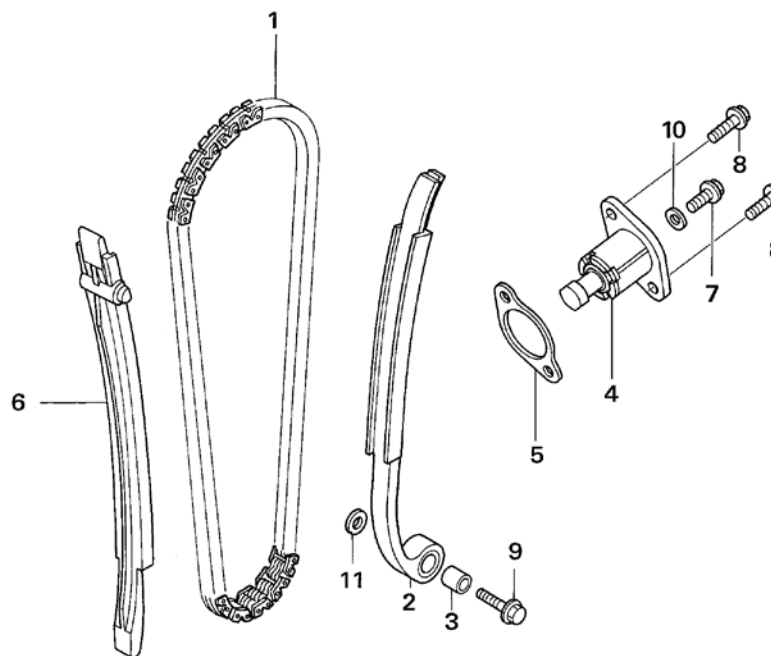

Bloque n.º

E-03

Cadena de distribución

Tensor

Nº Ref.	Referencia	Descripción	Cant. '21	Nº Ref.	Referencia	Descripción	Cant. '21
1	14401-NN4-003	CADENA DE DISTRIBUCIÓN	1				
2	14510-NN4-000	PATIN DE CADENA DE DISTRIBUCIÓN COMP.....	1				
3	14515-KF0-000	CASQUILLO DEL PATIN	1				
4	14520-KRN-671	TENSOR	1				
5	14560-MEN-671	JUNTA DEL TENSOR	1				
6	14620-NN4-000	GUÍA DE CADENA DE DISTRIBUCIÓN.....	1				
7	90004-GHB-600	TORNILLO DE REBORDE NSHF, 6X10	1				
8	90004-GHB-630	TORNILLO DE REBORDE NSHF, 6X16	2				
9	90088-MEB-670	TORNILLO DE REBORDE 6X25	1				
10	90442-397-000	ARANDELA DE SELLADO 6 MM.....	1				
11	90482-567-000	ARANDELA ESPECIAL 6 MM.....	1