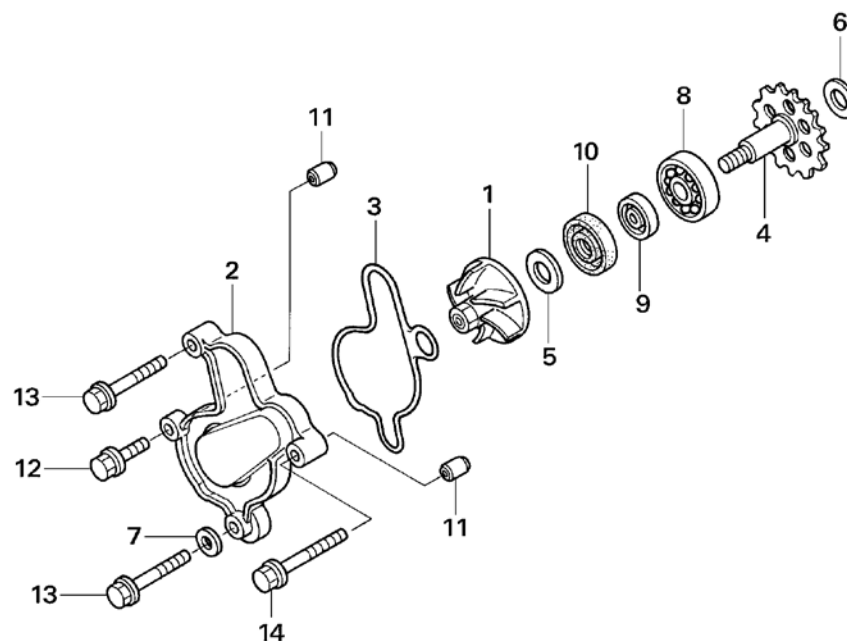

Bloque n.º
E-08
Bomba de agua

Nº Ref.	Referencia	Descripción	Cant. '21	Nº Ref.	Referencia	Descripción	Cant. '21
1	19215-GC4-731	IMPULSOR DE LA BOMBA DE AGUA	1				
2	19221-NN4-000	CUBIERTA DE LA BOMBA DE AGUA	1				
3	19229-NN4-000	JUNTA DE CUBIERTA DE BOMBA DE AGUA	1				
4	19240-NN4-010	ENGRANAJE DE LA BOMBA DE AGUA COMP.	1				
5	90447-KE1-000	ARANDELA DE SELLADO, 7 mm	1				
6	90456-333-000	ARANDELA DE EMPUJE 11 mm	1				
7	90463-ML7-000	ARANDELA DE SELLADO, 6,5 mm	1				
8	91001-KA4-003	COJINETE DE BOLAS, 12X28X7	1				
9	91201-148-003	JUNTA DE ACEITE, 12X22X5	1				
10	91211-KA3-761	CIERRE DE LA BOMBA DE AGUA	1				
11	91320-KE1-000	CASQUILLO CENTRADOR ESPECIAL 8X7	2				
12	96001-06025-00	TORNILLO DE REBORDE, 6X25	1				
13	96001-06050-00	TORNILLO DE REBORDE, 6X50	2				
14	96001-06060-00	TORNILLO DE REBORDE, 6X60	1