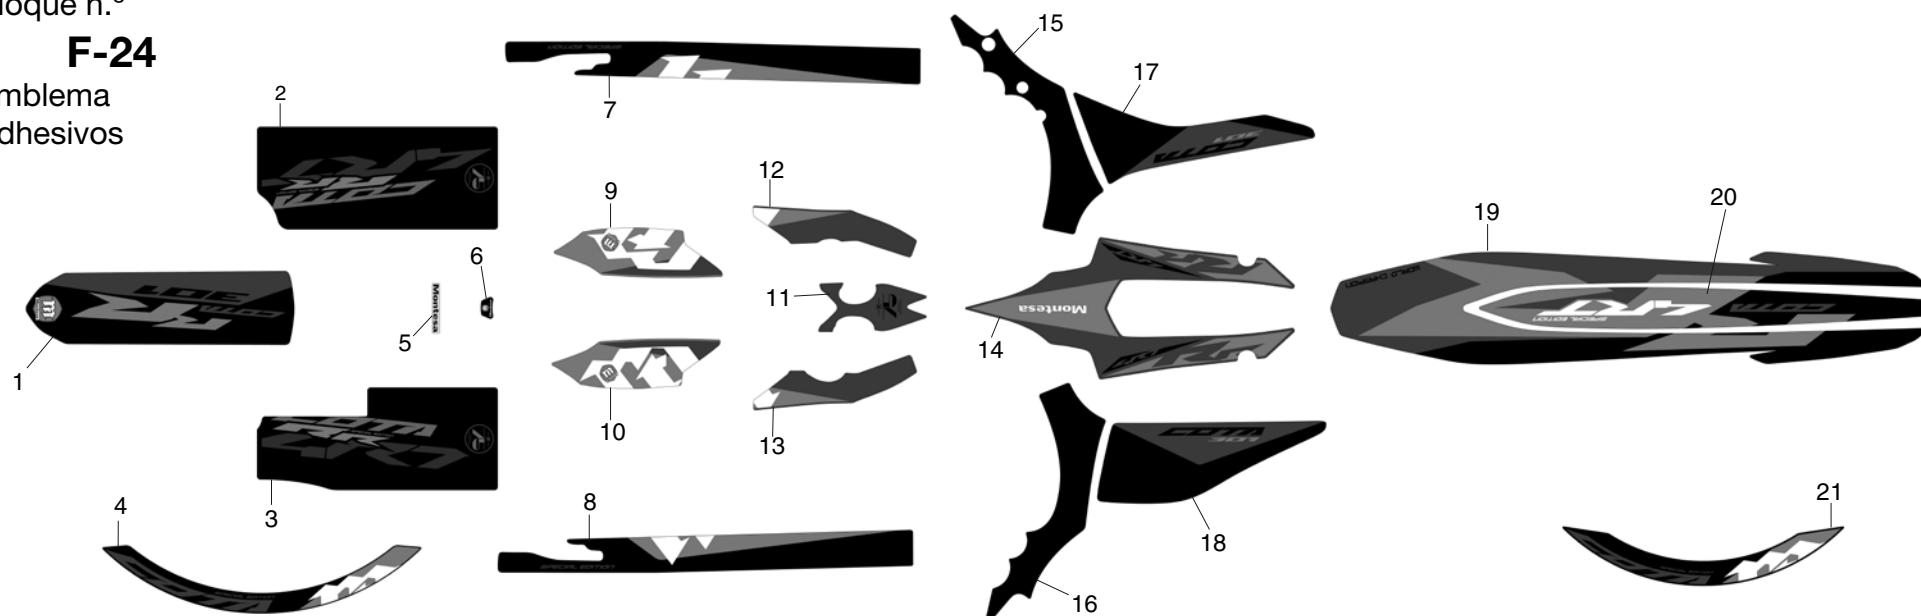

Bloque n.º
F-24
Emblema
Adhesivos

Nº Ref.	Referencia	Descripción	Cant. '21	Nº Ref.	Referencia	Descripción	Cant. '21
1	87131-NN4-R60	ADHESIVO GUARDABARROS DELANTERO.....	1	17	87153-NN4-R60	ADHESIVO PROTECTOR DERECHO.....	1
2	87139-NN4-R60	ADHESIVO HORQUILLA DERECHA.....	1	18	87154-NN4-R60	ADHESIVO PROTECTOR IZQUIERDO.....	1
3	87140-NN4-R60	ADHESIVO HORQUILLA IZQUIERDA.....	1	19	87136-NN4-R60	ADHESIVO GUARDABARROS TRASERO.....	1
4	87144-NN4-R60	ADHESIVO LLANTAS DELANTERA.....	4	20	87137-NN4-R60	ADHESIVO CENTRAL GUARDABARROS TRAS.....	1
5	87143-NN4-J10ZB	ADHESIVO "MONTESA" CARCASA FARO.....	1	21	87142-NN4-R60	ADHESIVO LLANTAS TRASERA.....	4
6	86150-NN4-K10	EMBLEMA "M / MONTESA".....	1				
7	87132-NN4-R60	ADHESIVO DERECHO BASTIDOR.....	1				
8	87133-NN4-R60	ADHESIVO IZQUIERDO BASTIDOR.....	1				
9	87155-NN4-R60	ADHESIVO DERECHO DEPÓSITO.....	1				
10	87156-NN4-R60	ADHESIVO IZQUIERDO DEPÓSITO.....	1				
11	87170-NN4-R60	ADHESIVO DELANTERO CENTRAL ASIENTO.....	1				
12	87171-NN4-R60	ADHESIVO DELANTERO DERECHO ASIENTO.....	1				
13	87172-NN4-R60	ADHESIVO DELANTERO IZQUIERDO ASIENTO.....	1				
14	87135-NN4-R60	ADHESIVO ASIENTO.....	1				
15	87151-NN4-P60	ADHESIVO POSTERIOR DERECHO BASTIDOR.....	1				
16	87152-NN4-P60	ADHESIVO POSTERIOR DERECHO BASTIDOR.....	1