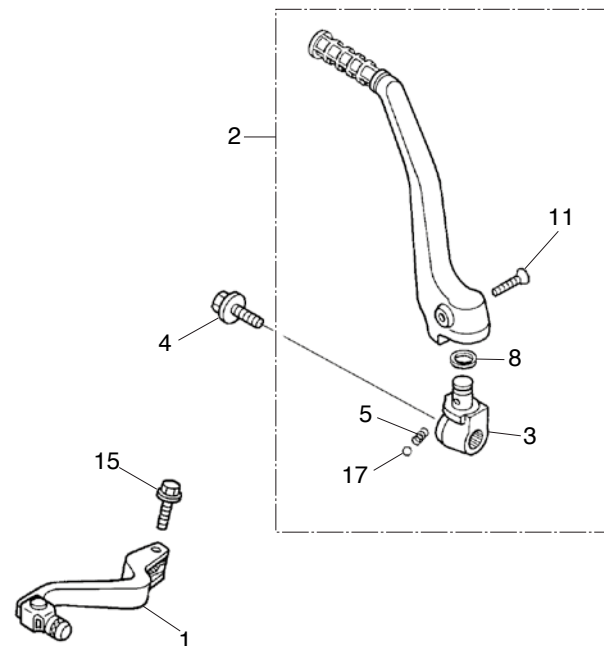

Bloque n.º
F-17
Pedal
Palanca del arranque

Nº Ref.	Referencia	Descripción	Cant. '21	Nº Ref.	Referencia	Descripción	Cant. '21
1	24700-NN4-K10	PALANCA DE CAMBIO COMP.	1	17	96211-08000	BOLA DE ACERO 8	1
2	28300-NN4-L60	CONJ. PALANCA DE ARRANQUE	1	18	96700-08032-10	TORNILLO ALLEN 8X32	1
3	28302-NN4-000	JUNTA PALANCA DE ARRANQUE.....	1				
4	28306-MEN-670	TORNILLO	1				
5	28333-KK0-000	MUELLE	1				
6	46500-NN4-M60	CONJ. DE PEDAL DEL FRENO TRASERO (NEGRO).....	1				
7	46521-NN4-000	VARILLA DE FRENO.....	1				
8	46525-KK0-003	GUARGAPOLVOS 17X2,0X2,5	1				
9	46531-NN4-000	CASQUILLO CENTRADOR A FRENO TRASERO	1				
10	46532-NN4-000	CASQUILLO CENTRADOR B FRENO TRASERO	1				
11	90101-MAC-680	TORNILLO	1				
12	91001-GG2-003	COJINETE DE AGUJAS 12X18X12	1				
13	91201-951-003	JUNTA, 12X18X3	2				
14	94001-06000-0S	TUERCA HEXAGONAL 6mm	2				
15	96001-06022-00	TORNILLO DE REBORDE 6X22	1				
16	96001-06018-00	TORNILLO DE REBORDE, 6X18	1