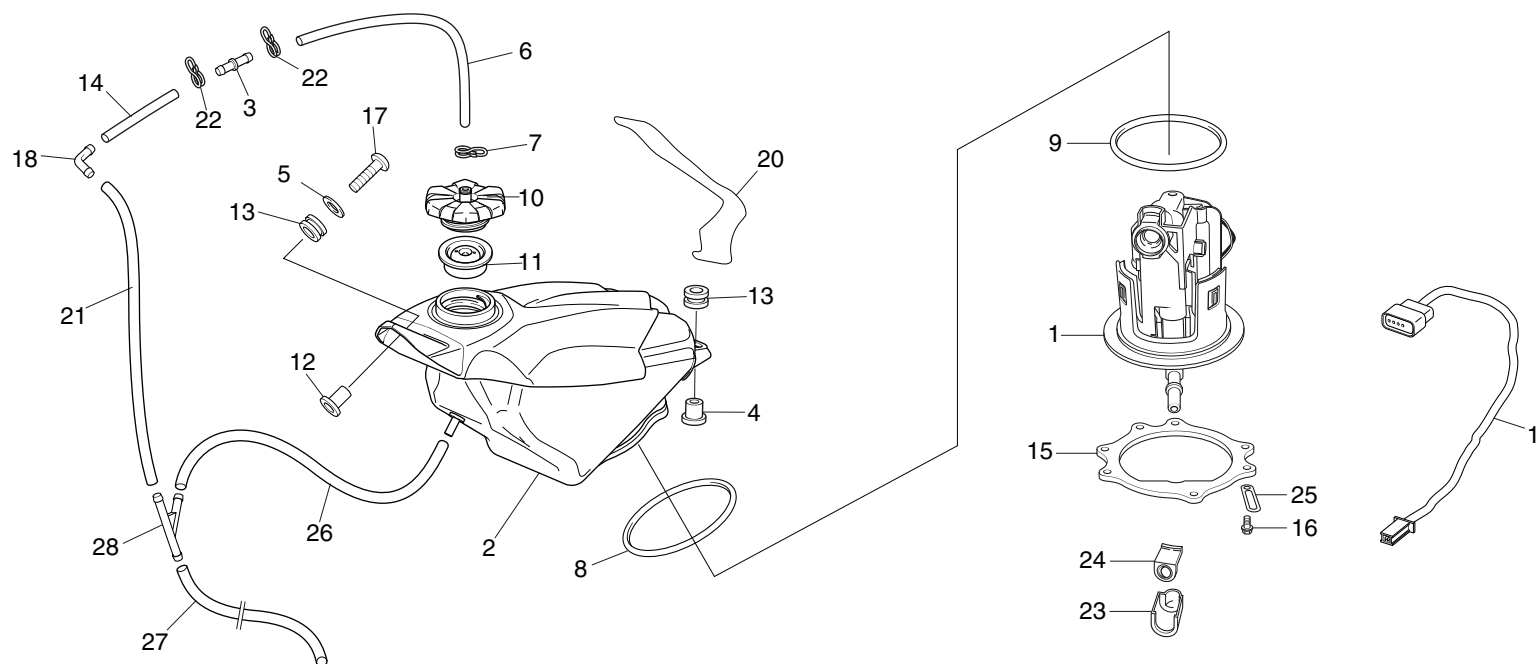

Bloque n.º
F-13 (2ED)
Depósito de combustible
Bomba de combustible

Nº Ref.	Referencia	Descripción	Cant. '21	Nº Ref.	Referencia	Descripción	Cant. '21
1	16700-NX7-003	CONJ. DE UNIDAD DE BOMBA DE COMBUSTIBLE	1	17	90115-NN4-000	TORNILLO ESPECIAL, 6X27	1
2	17500-NN4-R60	JUEGO DEPÓSITO COMB. (CON ADESIVOS)	1	18	19114-NN4-600	JUNTA 2 VIAS.....	1
3	17625-NF4-003	VALVULA	1	19	32103-NN4-L10	INSTALACIÓN BOMBA DE COMBUSTIBLE	1
4	17509-NN4-000	CASQUILLO DE AJUSTE DEL DEPÓSITO.....	1	20	17507-NN4-P10	FILM PROTECTOR.....	1
5	90501-NN4-G00	ARANDELA 6mm.....	1	21	17521-NN4-M10	TUBO RESPIRADERO A	1
6	17523-NN4-G00	TUBO RESPIRADERO DE LA TAPA DE COMBUSTIBLE	1	22	95002-02100	CLIP B10	2
7	95002-02129	CLIP B12	1	23	17575-MEN -A30	PROTECTOR CONECTOR RÁPIDO.....	1
8	16712-MEN -A30	JUNTA TÓRICA 2,4X88,4	1	24	17576-MEN -A30	GOMA PROTECTOR.....	1
9	16711-MEN-A30	JUNTA TÓRICA 3,7X73,9	1	25	90106-KJ6-740	CLIP.....	1
10	17621-NN4-P10	TAPÓN DE DEPÓSITO	1	26	17524-NN4-M10	TUBO RESPIRADERO B	1
11	17624-NN4-P10	JUNTA TAPON DEPOSITO	1	27	17522-NN4-M10	TUBO RESPIRADERO C	1
12	61104-357-000	CASQUILLO DEL GUARDABARROS DELANTERO.....	1	28	16180-ML6-671	RACORD DE 3 VIAS	1
13	64615-KR1-860	GOMA.....	2				
14	95005-55035-20	TUBO 5,3 x 35.....	1				
15	17519-NN4-L10	SOPORTE BOMBA DE COMBUSTIBLE	1				
16	90106-KRN-000	TORNILLO 5X12.....	7