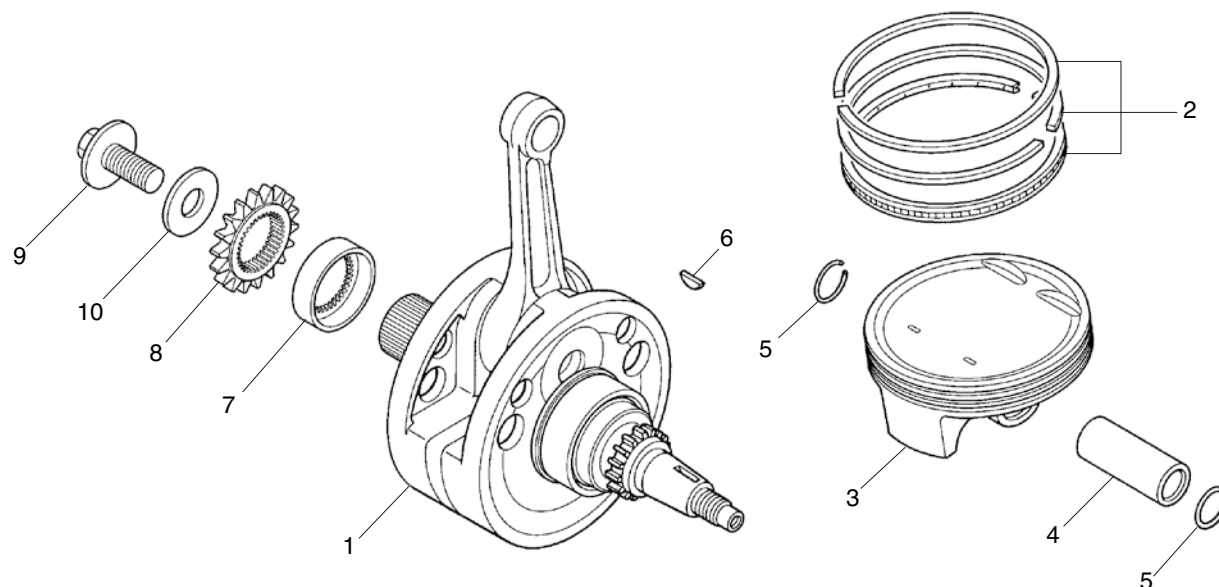

Bloque n.º
E-12
Cigüeñal
Pistón

Nº Ref.	Referencia	Descripción	Cant. '21	Nº Ref.	Referencia	Descripción	Cant. '21
1	1300A-NN4-P60	CIGÜEÑAL COMP.	1				
2	13011-NN4-P60	JUEGO DE SEGMENTOS DEL PISTÓN.....	1				
3	13101-NN4-P60	PISTÓN.....	1				
4	13111-NN4-L60	BULÓN DEL PISTÓN	1				
5	13115-NN4-L60	CIRCLIP DEL BULÓN DEL PISTÓN 16 mm.....	2				
6	13331-Z8B-900	CHAVETA DE DISCO ESPECIAL, 25X18.....	1				
7	13617-NN4-000	CASQUILLO DEL ENGRANAJE DE TRANSMISIÓN	1				
8	23121-NN4-000	ENGRANAJE DE TRANSMISIÓN PRIMARIA	1				
9	90013-NN4-000	TORNILLO ESPECIAL 12X27	1				
10	90402-KY4-900	ARANDELA PLANA 12 mm	1