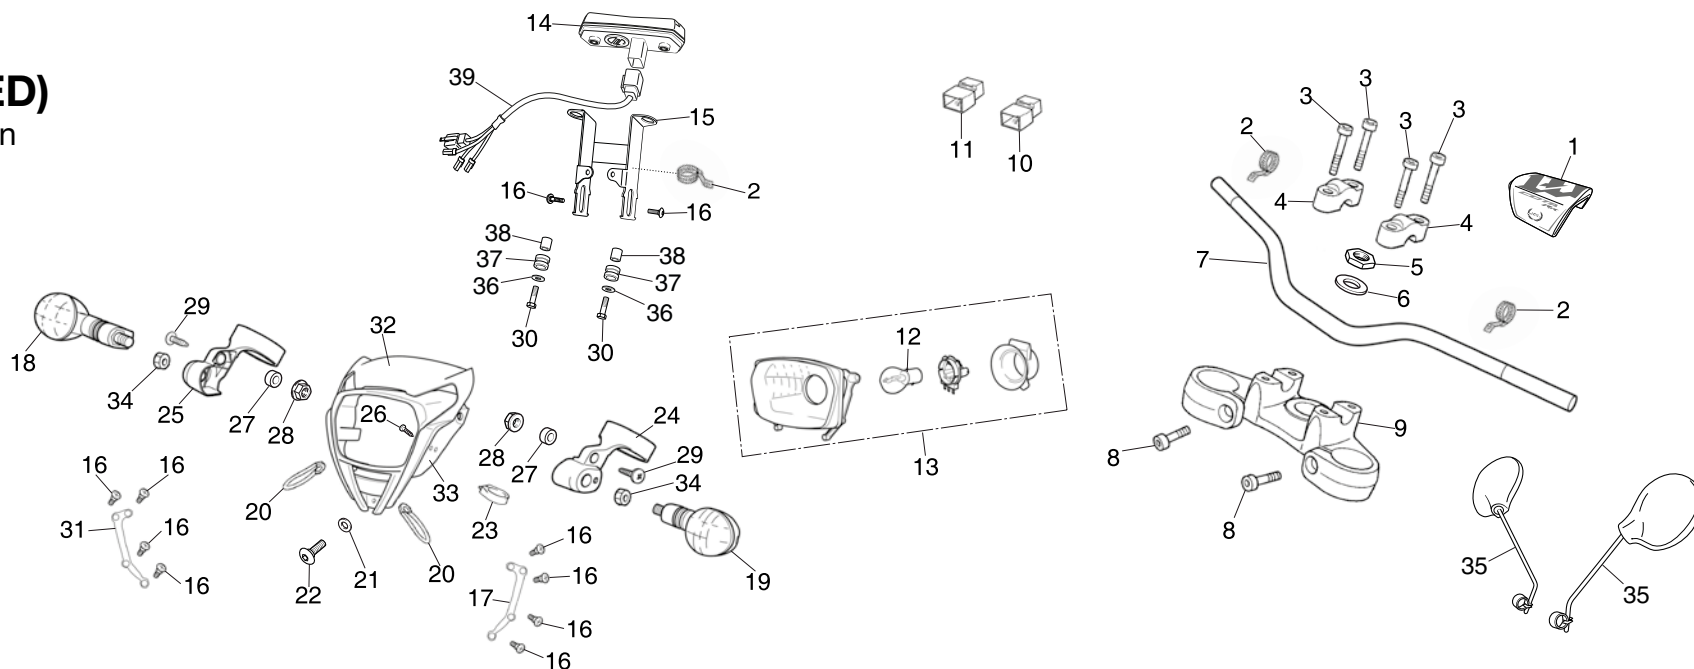

Bloque n.º

F-04 (2ED)

Tija de la dirección
Puente superior
Faro

Nº Ref.	Referencia	Descripción	Cant. '21	Nº Ref.	Referencia	Descripción	Cant. '21
33	61310-NN4-C10ZB	CARACA FARE INFERIOR NEGRA.....	1				
34	94050-10000	TUERCA 10 MM.....	2				
35	88100-NN4-H11	ESPEJO RETOVISOR.....	2				
36	94103-04700	ARANDELA D4.....	2				
37	18345-MBT-610	GOMA.....	2				
38	90507-NN4-P10	CASQUILLO 8X4,3X5.....	2				
39	37105-NN4-P10	INSTALACIÓN VELOCIMETRO.....	1