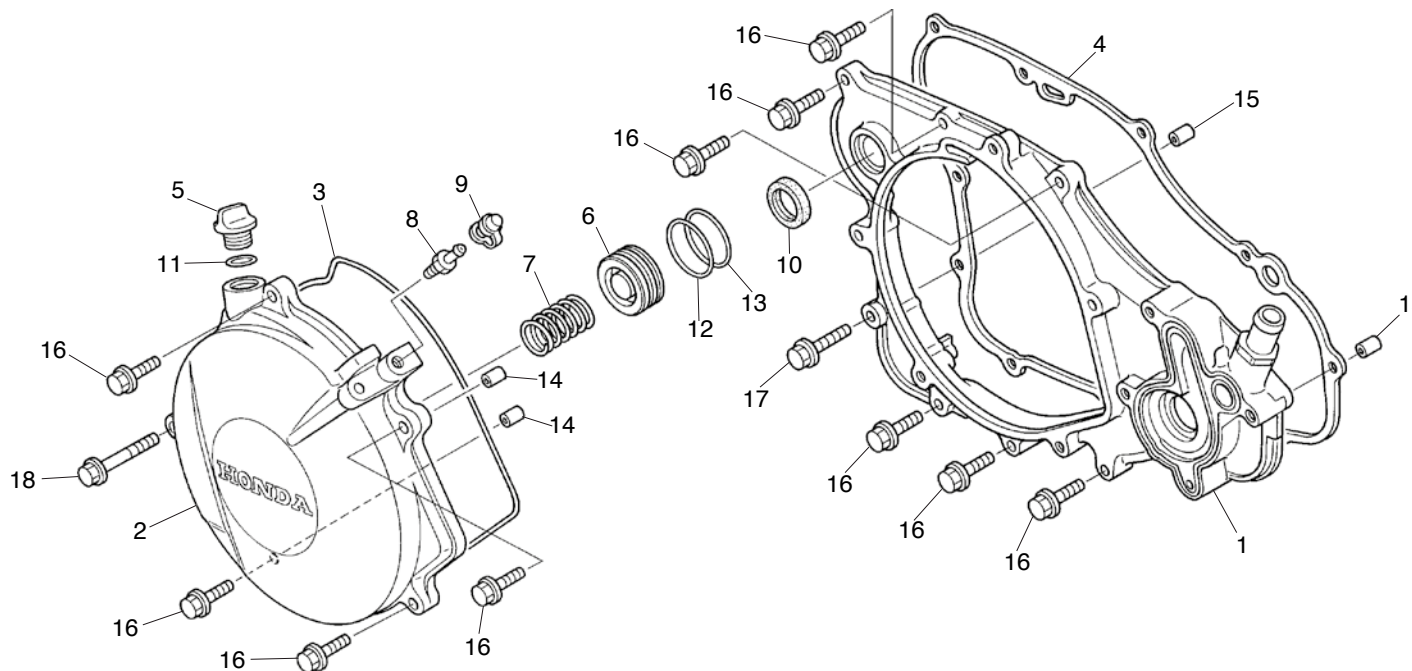

Bloque n.º

E-05

Tapa del cárter derecho

Nº Ref.	Referencia	Descripción	Cant. '21	Nº Ref.	Referencia	Descripción	Cant. '21
1	11330-NN4-000	CUBIERTA DEL CÁRTER DER. COMP.	1	17	96001-06035-00	TORNILLO DE REBORDE, 6X35	1
2	11350-NN4-L60	CUBIERTA DEL EMBRAGUE COMP.	1	18	96001-06055-00	TORNILLO DE REBORDE, 6X55	1
3	11352-NN4-003	JUNTA DE LA CUBIERTA DEL EMBRAGUE	1				
4	11394-NN4-000	JUNTA DE LA CUBIERTA DER.	1				
5	15611-KA3-710	TAPÓN DE LLENADO DE ACEITE.....	1				
6	22863-NN3-000	PISTÓN DEL EMBRAGUE.....	1				
7	22864-NN3-000	MUELLE DEL CILINDRO AUXILIAR	1				
8	43352-568-003	TORNILLO DE SANGRADO	1				
9	43353-461-771	TAPÓN DE SANGRADO	1				
10	91205-KA3-712	JUNTA DE ACEITE, 16,5X25X5	1				
11	91305-PH7-003	JUNTA TÓRICA, 11,9X2,4	1				
12	91312-371-013	JUNTA TÓRICA, 23x2,1	1				
13	91312-NN3-003	JUNTA TÓRICA, 21,8X2,4	1				
14	91320-KE1-000	CASQUILLO CENTRADOR ESPECIAL 8X7	2				
15	94301-08140	CASQUILLO CENTRADOR, 8X14.....	2				
16	96001-06028-00	TORNILLO DE REBORDE, 6X28	10