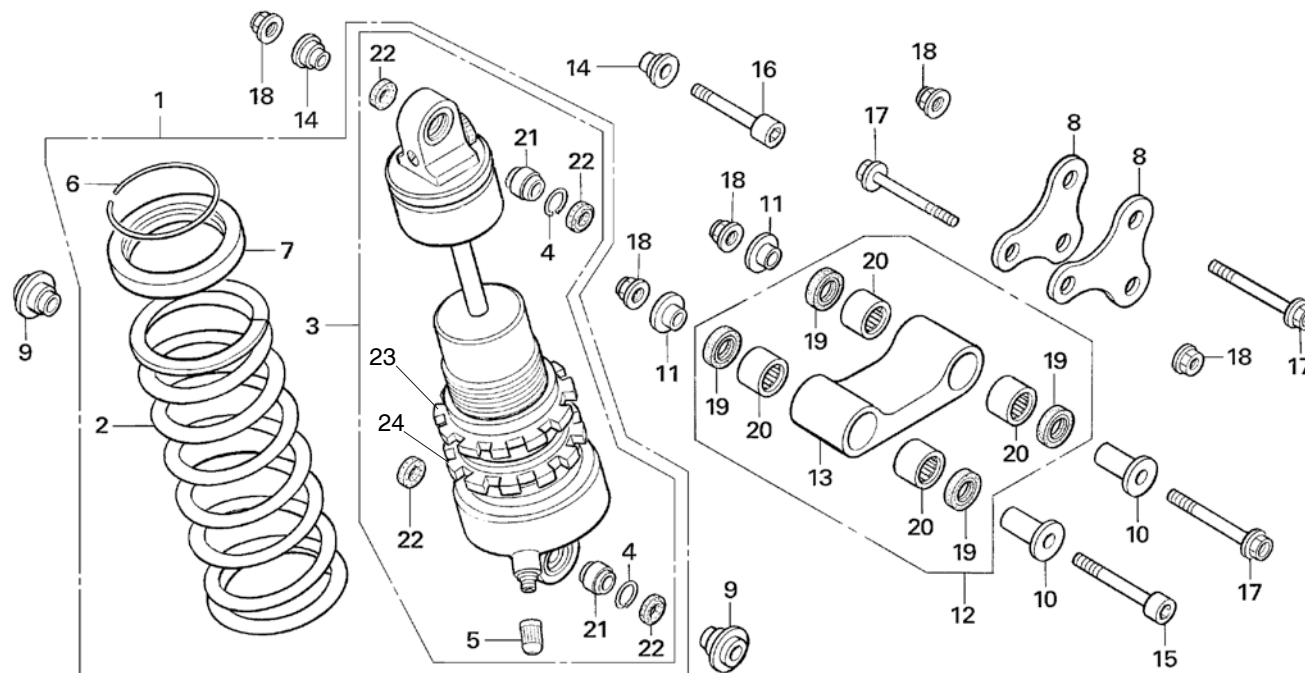

Bloque n.º
F-20
Amortiguador trasero (Showa)

FR.

Nº Ref.	Referencia	Descripción	Cant. '21	Nº Ref.	Referencia	Descripción	Cant. '21
1	52400-NN4-G01	CONJ. DE AMORTIGUADOR TRASERO.....	1	17	90182-NN3-000	TORNILLO DE REBORDE 10X57	3
2	52401-NN4-003	MUELLE DEL AMORTIGUADOR TRASERO	1	18	90304-GA6-003	TUERCA DEL EJE	5
3	52410-NN4-G01	AMORTIGUADOR TRASERO COMP.....	1	19	91051-NN1-000	CIERRE DEL COJINETE 15X21X3	4
4	52424-GC4-831	CIRCLIP	2	20	91071-NN1-000	COJINETE DE AGUJAS 15X21X12	4
5	52425-169-003	TAPON.....	1	21	91074-NN3-003	COJINETE ESFÉRICO	2
6	52435-NN3-003	ARO DE RETENCIÓN	1	22	91351-GS2-701	GUARDAPOLVOS SUPERIOR DEL AMORTIGUADOR.....	4
7	52459-NN3-003	ASIENTO DE MUELLE.....	1	23	52422-NX4-003	REGULADOR MUELLE	1
8	52461-NN3-000	BIELETA DEL AMORTIGUADOR.....	2	24	52423-NX4-003	REGULADOR TUERCA	1
9	52462-NN3-000	CASQUILLO A DEL BRAZO DEL AMORTIGUADOR	2				
10	52463-NN3-010	CASQUILLO IZQ. DEL SOPORTE DEL AMORTIGUADOR	2				
11	52464-NN3-010	CASQUILLO DER. DEL SOPORTE DEL AMORTIGUADOR.....	2				
12	52470-NN3-000	CONJ. VARILLA DE CONEXIÓN DEL AMORTIGUADOR.....	1				
13	52471-NN3-000	BIELETA DE CONEXIÓN DEL AMORTIGUADOR.....	1				
14	52486-NN3-000	CASQUILLO SUPERIOR DEL AMORTIGUADOR.....	2				
15	90120-NN3-000	TORNILLO ALLEN 10X57.....	1				
16	90121-NN4-000	TORNILLO ALLEN 10X45.....	1