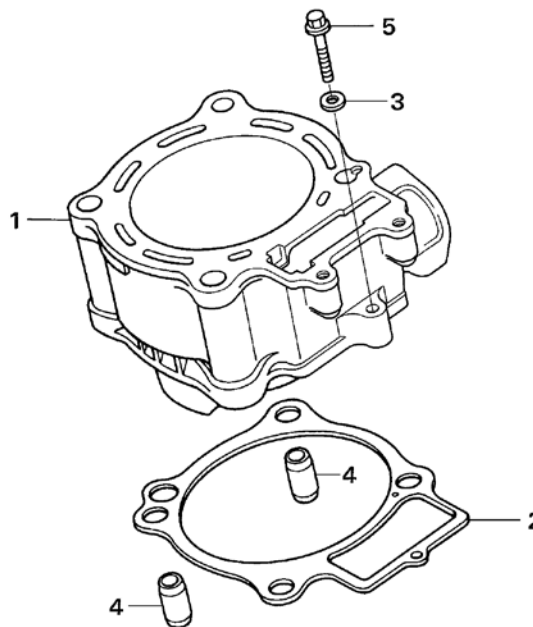

Bloque n.º
E-04
Cilindro

Nº Ref.	Referencia	Descripción	Cant. '21	Nº Ref.	Referencia	Descripción	Cant. '21
1	12100-NN4-P60	CILINDRO.....	1				
2	12191-NN4-P60	JUNTA DE CILINDRO.....	1				
3	90463-ML7-000	ARANDELA DE SELLADO, 6,5 mm.....	1				
4	94301-12200	CASQUILLO CENTRADOR, 12X20.....	2				
5	96001-06028-00	TORNILLO DE REBORDE, 6X28.....	1