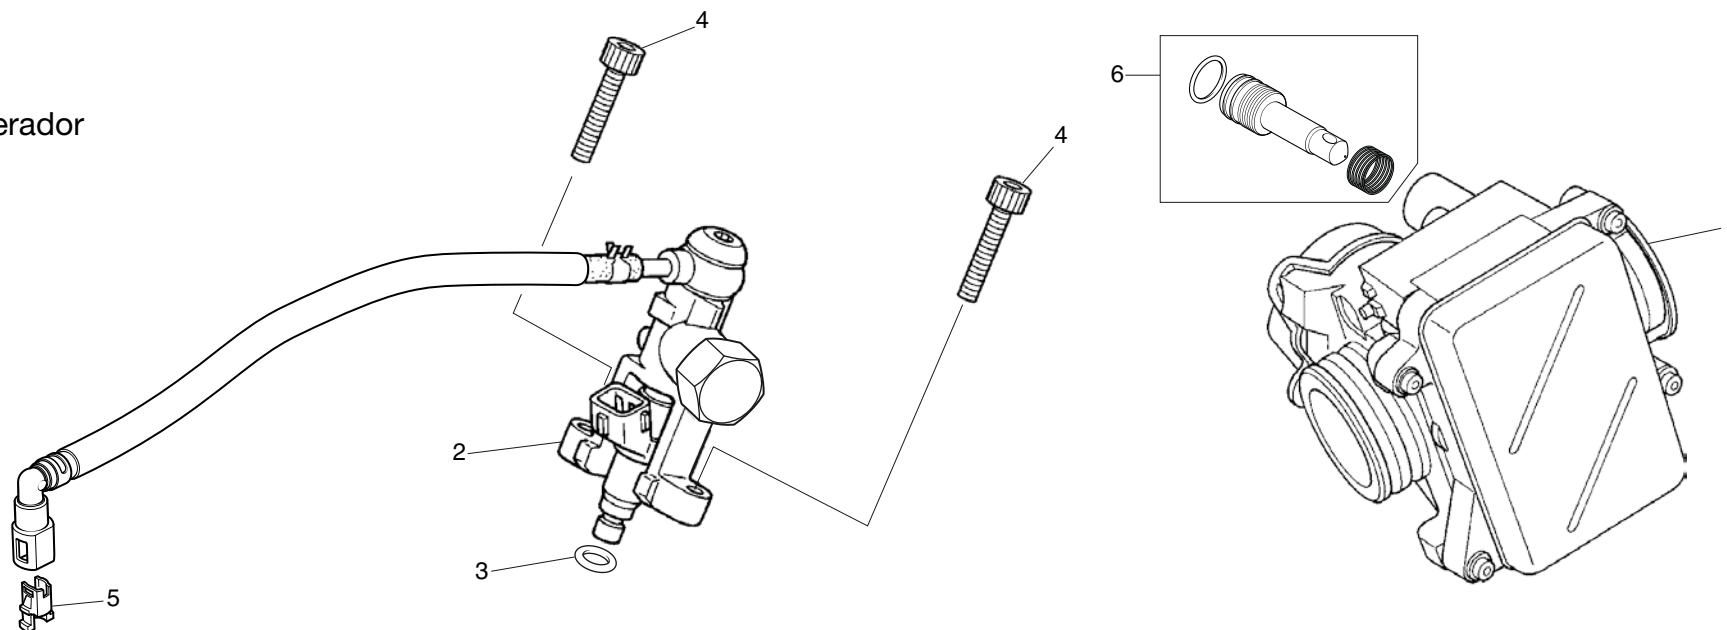

Bloque n.º
E-16
Cuerpo del acelerador
Inyector

Nº Ref.	Referencia	Descripción	Cant. '21	Nº Ref.	Referencia	Descripción	Cant. '21
1	16400-NN4-P61	CONJ. CUERPO DEL ACELERADOR (2ED).....	1				
	16400-NN4-P71	CONJ. CUERPO DEL ACELERADOR (4ED).....	1				
2	16420-NN4-L10	SOPORTE DEL CONJ. INYECTOR	1				
3	91302-PNA-003	JUNTA TÓRICA, 7,8X1,9	1				
4	96700-06022-00	TORNILLO ALLEN 6X22.....	2				
5	17711-S0X-931	FIADOR.....	1				
6	16016-NN4-003	CONJ. TORNILLO REGULADOR AIRE	1