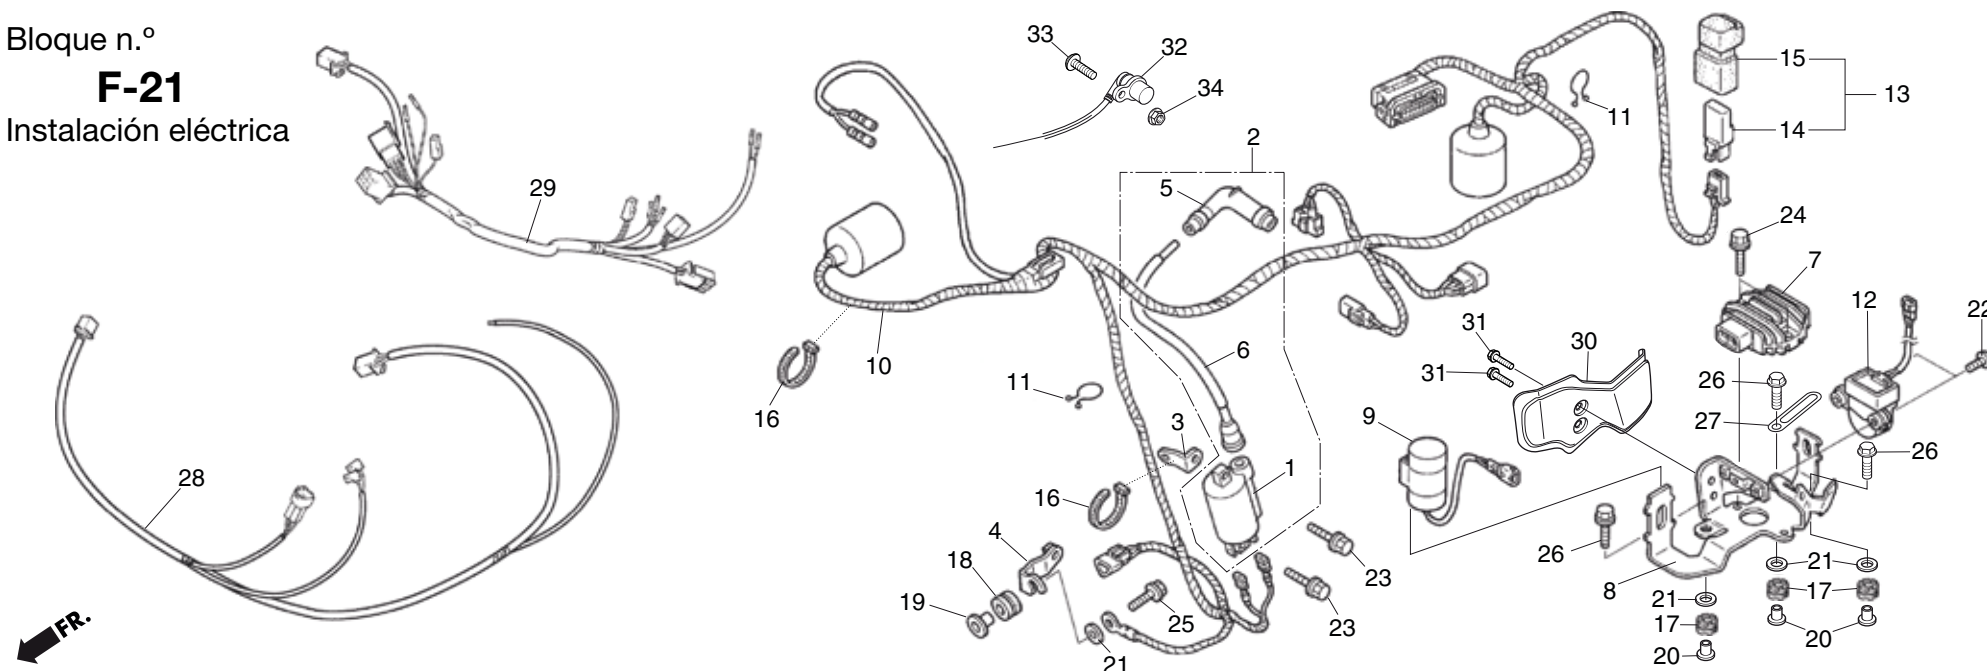

Bloque n.º
F-21
Instalación eléctrica

Nº Ref.	Referencia	Descripción	Cant. '21	Nº Ref.	Referencia	Descripción	Cant. '21
1	30500-ML7-013	BOBINA DE ENCENDIDO COMP.	1	17	77208-KW7-900	SILENT-BLOCK B.....	3
2	30510-NN4-000	CONJ. BOBINA DE ENCENDIDO.....	1	18	80101-028-940	GOMA DE AJUSTE DE VELOCÍMETRO.....	1
3	30513-NN4-000	SOPORTE SUPERIOR DE LA BOBINA DE ENCENDIDO.....	1	19	30507-NN4-H00	CASQUILLO DE AJUSTE DE LA CUBIERTA.....	1
4	30514-NN4-000	SOPORTE INFERIOR DE LA BOBINA DE ENCENDIDO	1	20	90501-425-000	CASQUILLO 6,2X12	3
5	30700-KA2-013	PIPA DE BUJIA.....	1	21	90525-030-000	ARANDELA B DE SOPORTE DEL MANILLAR	4
6	30731-NN4-000	CONJUNTO DE CABLE DE ALTA TENSION	1	22	92101-04020-0A	TORNILLO 4X20.....	2
7	31600-NN4-003	CONJUNTO REGULADOR/RECTIFICADOR.....	1	23	96001-06018-00	TORNILLO DE REBORDE 6X18	2
8	31605-NN4-G10	SOPORTE.....	1	24	96001-06020-00	TORNILLO DE REBORDE 6X20	2
9	31700-NN4-003	CONJ. DE UNIDAD CONDENSADOR.....	1	25	96001-06022-00	TORNILLO DE REBORDE 6X22	1
10	32100-NN4-P10	INSTALACIÓN ELÉCTRICA	1	26	96001-06022-00	TORNILLO DE REBORDE 6X22	3
11	32171-GF9-621	CIRCLIP.....	2	27	91410-KT7-000	CLIP 4X60.....	1
12	35160-NN4-003	CONJ. SENSOR DEL ÁNGULO DE INCLINACIÓN.....	1	28	32102-NN4-P10	INSTALACIÓN ELÉCTRICA (CHASIS) (2ED).....	1
13	38500-GC7-612	CONJ. DE RELÉ DE ARRANQUE.....	1	29	32101-NN4-J10	INSTALACIÓN ELÉCTRICA (FARO) (2ED)	1
14	38501-GN2-014	RELÉ DE ARRAQUE COMP. (4P).....	1	30	31606-NN4-G10	AISLANTE SOPORTE (2ED)	1
15	38506-GC7-611	GOMA PROTECTORA.....	1	31	96001-0600800	TORNILLO 6x8 mm. (2ED)	2
16	61312-NN2-900	BRIDA.....	2	32	44800-NN4-J10	SENSOR VELOCIDAD (2ED)	1