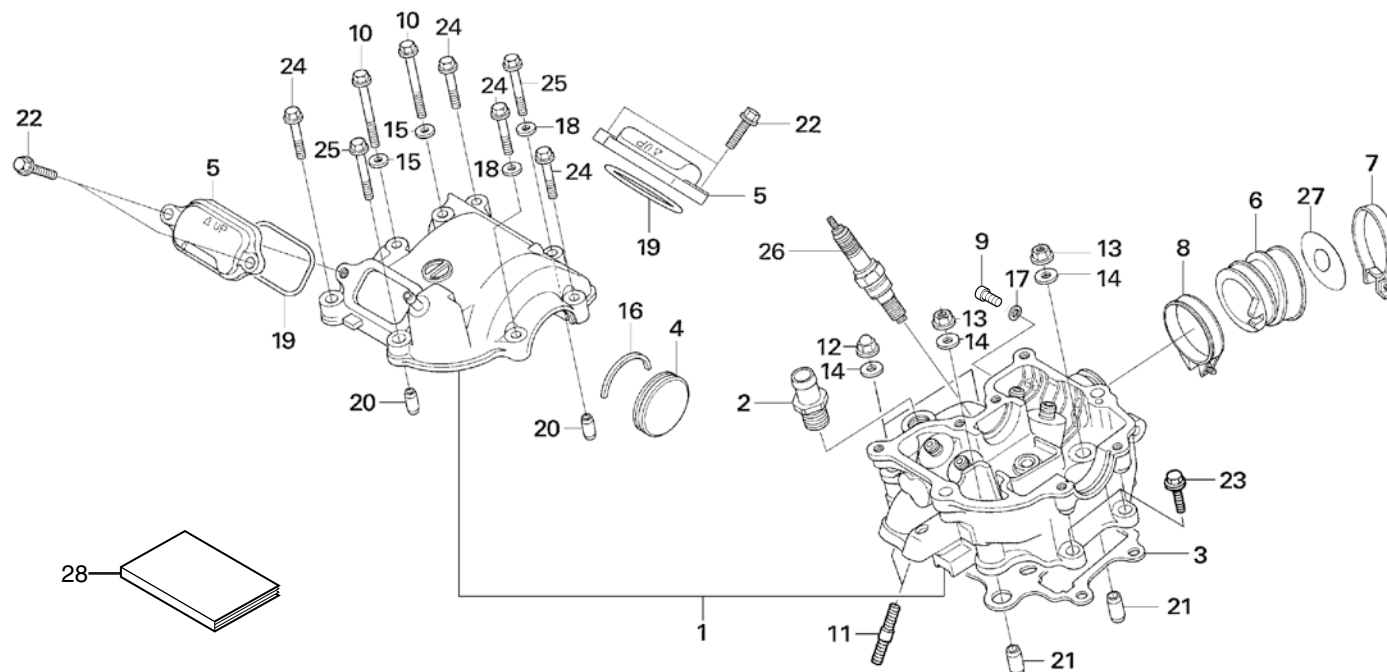

Bloque n.º
E-01
Culata

Nº Ref.	Referencia	Descripción	Cant. '21	Nº Ref.	Referencia	Descripción	Cant. '21
1	12010-NN4-000	CULATA, JUEGO DE	1	18	90463-ML7-000	ARANDELA DE SELLADO, 6,5 mm.....	2
2	12203-KA5-690	BOQUILLA DE AGUA	1	19	91303-436-003	JUNTA TÓRICA, 43x2,5	2
3	12251-NN4-P60	JUNTA DE CULATA	1	20	94301-08140	CASQUILLO CENTRADOR, 8X14	2
4	12312-NN4-000	TAPA LATERAL DE LA CULATA.....	1	21	94301-12200	CASQUILLO CENTRADOR, 12X20	2
5	12351-NN4-000	TAPA DE BALANCIAS.....	2	22	96001-06020-00	TORNILLO DE REBORDE, 6X20	4
6	16211-NN4-000	TOBERA DE ADMISION	1	23	96001-06022-00	TORNILLO DE REBORDE, 6X22	2
7	16215-NN4-000	BRIDA METALICA.....	1	24	96001-06028-00	TORNILLO DE REBORDE, 6X28	4
8	16216-MCZ-000	BRIDA METALICA A	1	25	96001-06035-00	TORNILLO DE REBORDE, 6X35	2
9	90089-KR0-000	TORNILLO 5X12.....	1	26	98059-56916-00	BUJÍA, CR6EH-9	1
10	90002-NN4-000	TORNILLO 6X50.....	2	27	16213-NN4-600	LIMITADOR (2ED)	1
11	90041-NN4-000	ESPARRAGO 2,7X17.....	2	28	62NN4RREMh	MANUAL DEL PROPIETARIO (ENGLISH)	1
12	90232-MB6-680	TUERCA CIEGA 9 mm	2		65NN4RRSMh	MANUAL DEL PROPIETARIO (ESPAÑOL).....	1
13	90233-MM4-000	TUERCA AUTOBLOCANTE 9 mm	2		64NN4RRGMh	MANUAL DEL PROPIETARIO (DEUTSCH).....	1
14	90401-KRN-670	ARANDELA PLANA 9 mm	4		69NN4RRIMh	MANUAL DEL PROPIETARIO (ITALIANO)	1
15	90441-MR1-770	ARANDELA DE SELLADO	2		63NN4RRFMh	MANUAL DEL PROPIETARIO (FRANÇAIS)	1
16	90446-NN4-000	ARANDELA DE SEMI TAPA.....	1		U2NN4RRUMh	MANUAL DEL PROPIETARIO (USA)	1
17	90452-323-000	ARANDELA, 5 MM.....	1