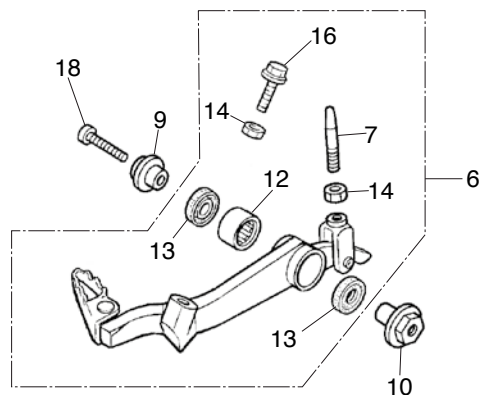

Bloque n.º
F-17
Pedal
Palanca del arranque

Nº Ref.	Referencia	Descripción	Cant. '21	Nº Ref.	Referencia	Descripción	Cant. '21
1	24700-NN4-K10	PALANCA DE CAMBIO COMP.	1	17	96211-08000	BOLA DE ACERO 8	1
2	28300-NN4-L60	CONJ. PALANCA DE ARRANQUE	1	18	96700-08032-10	TORNILLO ALLEN 8X32	1
3	28302-NN4-000	JUNTA PALANCA DE ARRANQUE.....	1				
4	28306-MEN-670	TORNILLO	1				
5	28333-KK0-000	MUELLE	1				
6	46500-NN4-M60	CONJ. DE PEDAL DEL FRENO TRASERO (NEGRO).....	1				
7	46521-NN4-000	VARILLA DE FRENO.....	1				
8	46525-KK0-003	GUARGAPOLVOS 17X2,0X2,5	1				
9	46531-NN4-000	CASQUILLO CENTRADOR A FRENO TRASERO	1				
10	46532-NN4-000	CASQUILLO CENTRADOR B FRENO TRASERO	1				
11	90101-MAC-680	TORNILLO	1				
12	91001-GG2-003	COJINETE DE AGUJAS 12X18X12	1				
13	91201-951-003	JUNTA, 12X18X3	2				
14	94001-06000-0S	TUERCA HEXAGONAL 6mm	2				
15	96001-06022-00	TORNILLO DE REBORDE 6X22	1				
16	96001-06018-00	TORNILLO DE REBORDE, 6X18	1