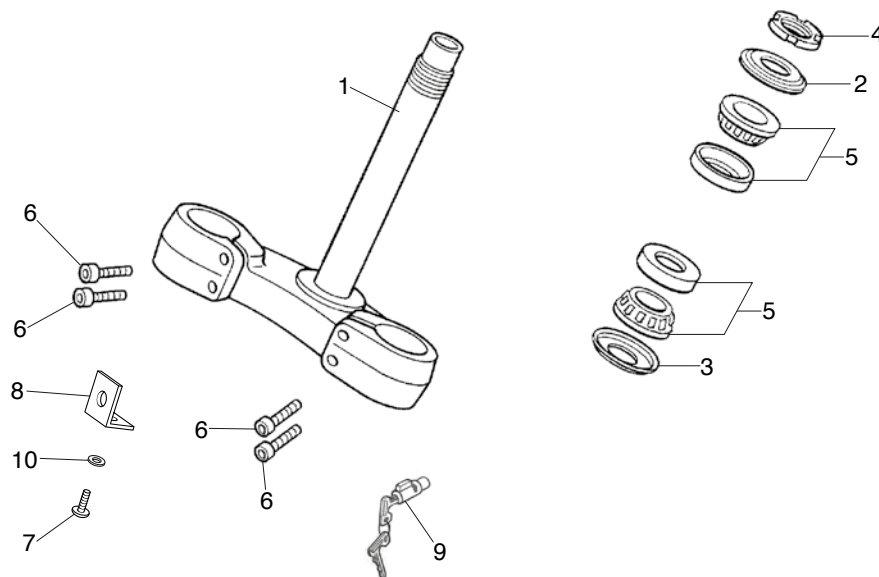

Bloque n.º

F-05

Vástago de la dirección

FR.

Nº Ref.	Referencia	Descripción	Cant. '22	Nº Ref.	Referencia	Descripción	Cant. '22
1	53200-NN4-K10	TIJA DE LA DIRECCIÓN COMP.	1				
2	53214-KCY-671	GUARDAPOLVOS.....	1				
3	53214-KA4-701	GUARDAPOLVOS.....	1				
4	53229-NN4-G00	TUERCA DE LA DIRECCIÓN.....	1				
5	91015-425-831	COJINETE DE DIRECCIÓN.....	2				
6	96600-08025-10	TORNILLO ALLEN, 8X25.....	4				
7	90114-NN4-C10	TORNILLO PLACA SOPORTE.....	1				
8	61315-NN4-C10	PLACA SOPORTE FARO (ED/2ED).....	1				
9	53600-NN4-J10	BOMBIN BLOQUEADOR (ED/2ED).....	1				
10	90525-NN4-C10	ARANDELA 5MM (3ED/4ED).....	1