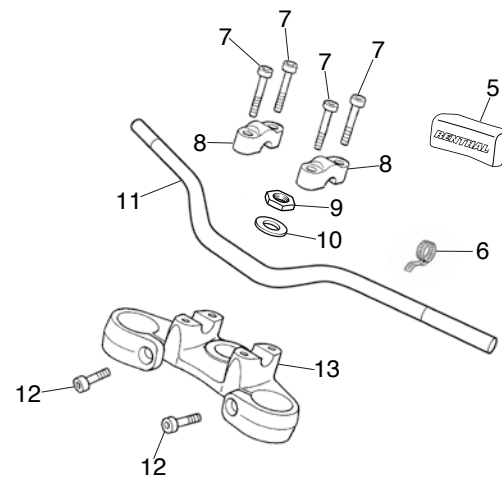

Bloque n.º

F-04 (3ED/4ED)

Tija de la dirección
Puente superior

FR.

Nº Ref.	Referencia	Descripción	Cant. '22	Nº Ref.	Referencia	Descripción	Cant. '22
1	61301-NN3-000	PLACA NUMERO	1				
2	45468-NN2-000ZB	GUIA DEL MANGUITO DEL FRENO	1				
3	61312-NN2-900	BRIDA	4				
4	93913-14180	TORNILLO ROSCADO 4X10	1				
5	53121-NN4-S60	ESPUMA PROTECTORA (3ED).....	1				
	53121-NN4-K20	ESPUMA PROTECTORA (4ED).....	1				
6	90602-NN4-600	BRIDA 150mm.....	1				
7	90124-KZ4-J40	TORNILLO HEX. M8X35.....	4				
8	53131-NN4-J10	SOPORTE SUPERIOR (MANILLAR)	2				
9	90304-MEE-D00	TUERCA DEL PUENTE SUPERIOR.....	1				
10	53215-MEE-D00	ARANDELA TORNILLO SUPERIOR	1				
11	53100-NN4-K20	MANILLAR "RENTHAL"	1				
12	96600-080-2810	TORNILLO ALLEN 8X28	2				
13	53230-NN4-K10	PUENTE SUPERIOR DE LA HORQUILLA.....	1