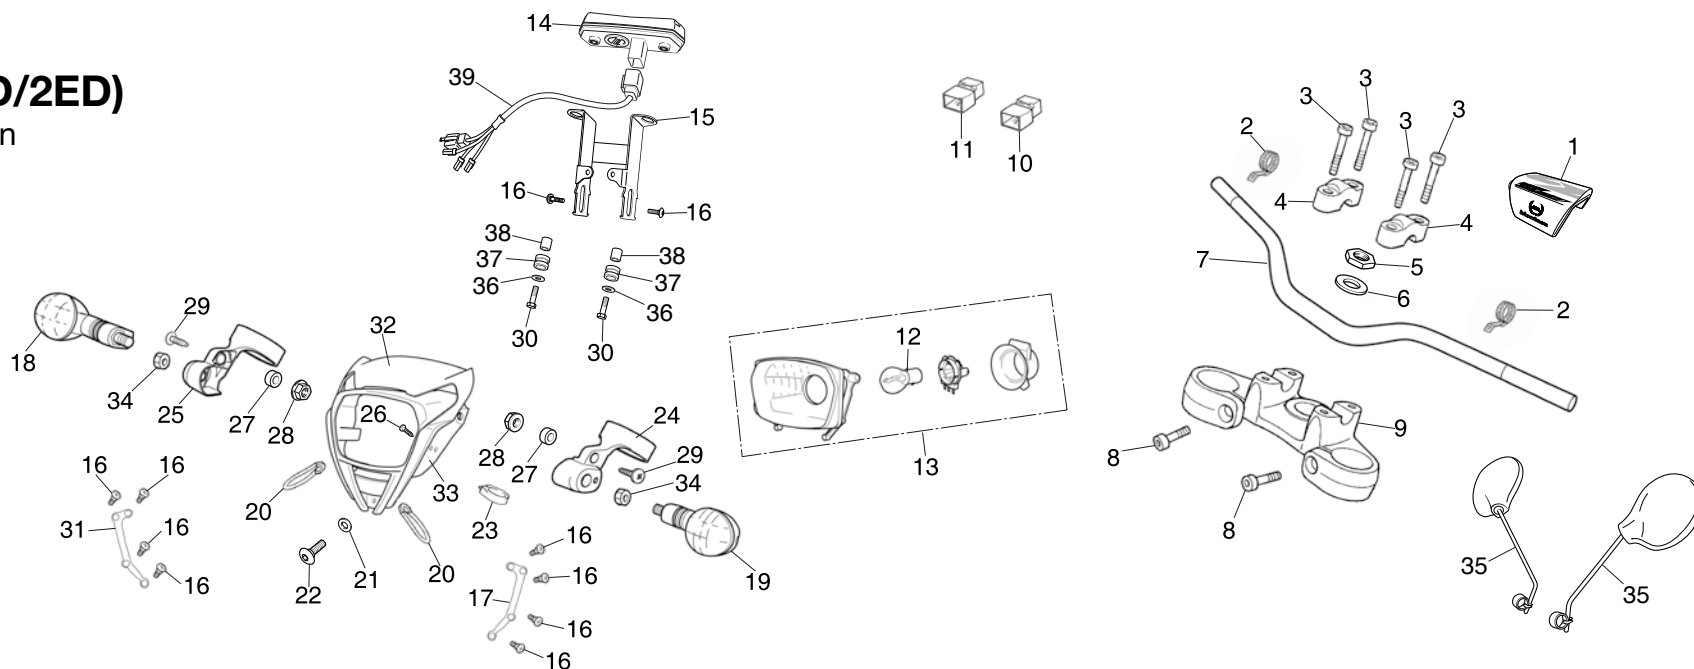

Bloque n.º

F-04 (ED/2ED)

Tija de la dirección
Puente superior
Faro

FR.

Nº Ref.	Referencia	Descripción	Cant. '22	Nº Ref.	Referencia	Descripción	Cant. '22
32	61320-NN4-C10ZA	CARCASA FARO SUPERIOR BLANCA.....	1				
33	61310-NN4-C10ZB	CARCASA FARO INFERIOR NEGRA.....	1				
34	94050-10000	TUERCA 10 MM.....	2				
35	88100-NN4-H11	ESPEJO RETOVISOR.....	2				
36	94103-04700	ARANDELA D4.....	2				
37	18345-MBT-610	GOMA.....	2				
38	90507-NN4-P10	CASQUILLO 8X4,3X5.....	2				
39	37105-NN4-P10	INSTALACIÓN VELOCIMETRO.....	1