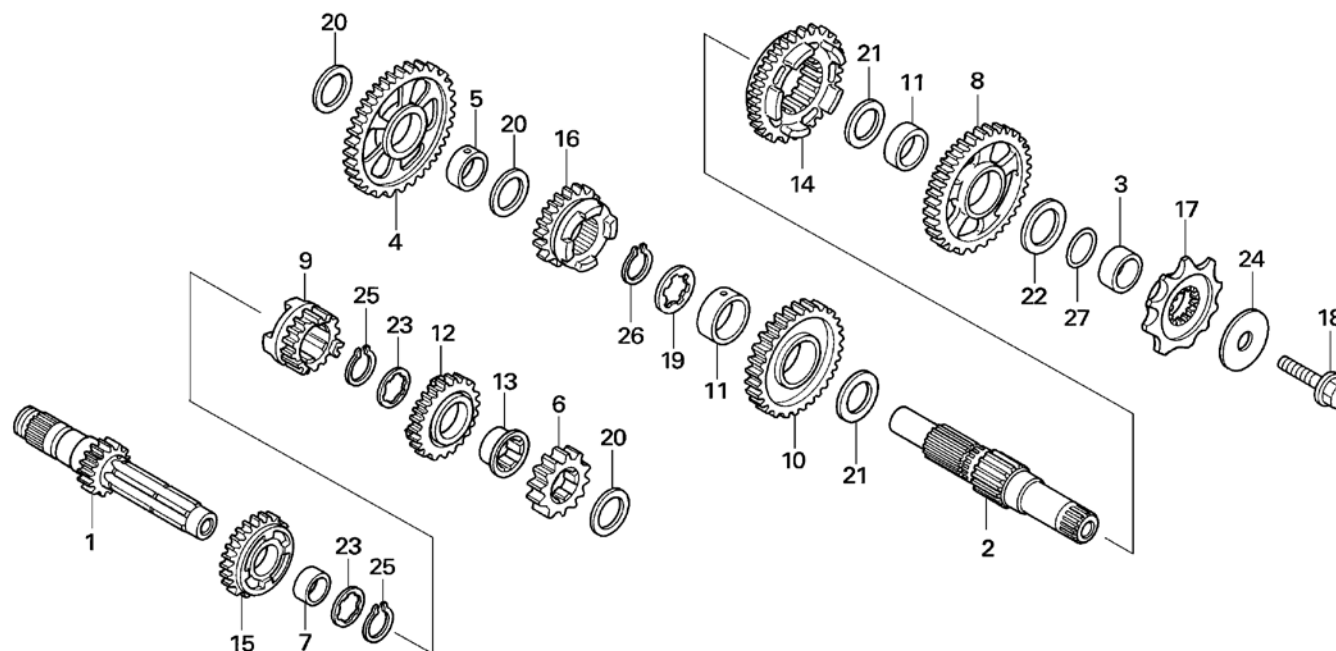

Bloque n.º
E-13
Transmisión

Nº Ref.	Referencia	Descripción	Cant. '22	Nº Ref.	Referencia	Descripción	Cant. '22
1	23211-NN4-000	EJE PRIMARIO	1	17	23801-NN4-000	PIÑÓN DE TRANSMISIÓN 10D.....	1
2	23221-NN4-000	EJE SECUNDARIO	1	18	90112-413-000	TORNILLO UBS 8X33	1
3	23225-KS6-000	CASQUILLO	1	19	90404-KW3-000	ARANDELA DE EMPUJE, INV 22X21X1.....	1
4	23411-NN4-000	ENGRANAJE C-BAJO	1	20	90446-357-000	ARANDELA DE EMPUJE 17,2 mm.....	3
5	23413-NN4-000	CASQUILLO, 17 mm	1	21	90452-KZ4-000	ARANDELA DE EMPUJE 20X30X1	2
6	23421-NN4-000	EMGRANAJE M-2ª	1	22	90453-KZ4-000	ARANDELA DE EMPUJE 20X30X1,5	1
7	23422-GB4-770	CASQUILLO, 20X9	1	23	90461-444-000	ARANDELA ESTRIADA 20.....	2
8	23431-NN4-000	ENGRANAJE C-2ª	1	24	90501-NN4-003	ARANDELA DE RESORTE 8X33	1
9	23441-NN4-000	ENGRANAJE M-3ª	1	25	90601-360-000	CIRCLIP 20 mm.....	2
10	23451-NN4-000	ENGRANAJE C-3ª	1	26	90602-360-000	CIRCLIP 22mm.....	1
11	23452-NN4-000	CASQUILLO DE ENGRANAJE C-3ª	2	27	91351-KA3-711	JUNTA TÓRICA, 20 mm	1
12	23461-NN4-000	ENGRANAJE M-4ª	1				
13	23462-NN4-000	CASQUILLO DE ENGRANAJE M-4ª	1				
14	23471-NN4-000	ENGRANAJE C-4ª	1				
15	23481-NN4-000	ENGRANAJE M-5ª	1				
16	23491-NN4-000	ENGRANAJE C-5ª	1