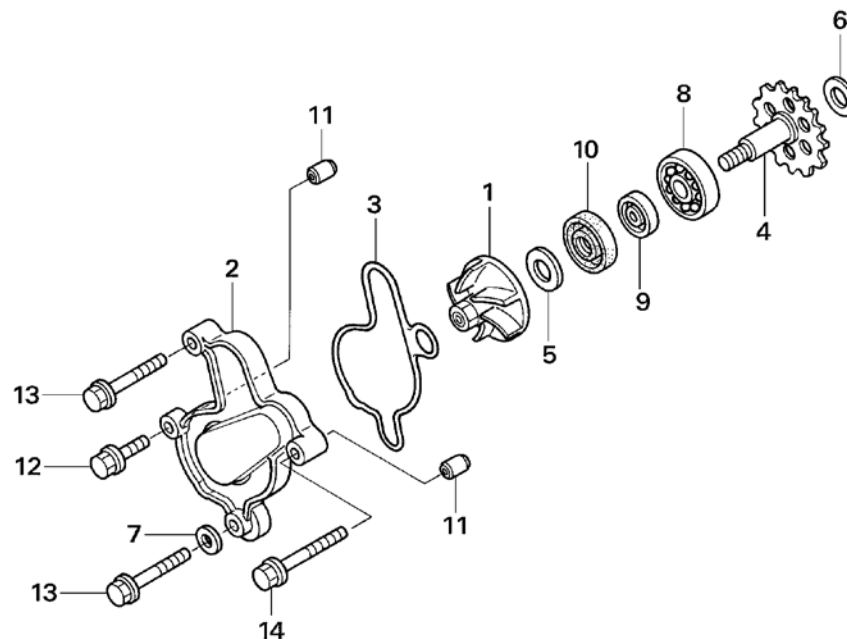

Bloque n.º
E-08
Bomba de agua

FR. →

Nº Ref.	Referencia	Descripción	Cant. '22	Nº Ref.	Referencia	Descripción	Cant. '22
1	19215-GC4-731	IMPULSOR DE LA BOMBA DE AGUA	1				
2	19221-NN4-000	CUBIERTA DE LA BOMBA DE AGUA	1				
3	19229-NN4-000	JUNTA DE CUBIERTA DE BOMBA DE AGUA.....	1				
4	19240-NN4-010	ENGRANAJE DE LA BOMBA DE AGUA COMP.	1				
5	90447-KE1-000	ARANDELA DE SELLADO, 7 mm.....	1				
6	90456-333-000	ARANDELA DE EMPUJE 11 mm.....	1				
7	90463-ML7-000	ARANDELA DE SELLADO, 6,5 mm.....	1				
8	91001-KA4-003	COJINETE DE BOLAS, 12X28X7	1				
9	91201-148-003	JUNTA DE ACEITE, 12X22X5	1				
10	91211-KA3-761	CIERRE DE LA BOMBA DE AGUA.....	1				
11	91320-KE1-000	CASQUILLO CENTRADOR ESPECIAL 8X7	2				
12	96001-06025-00	TORNILLO DE REBORDE, 6X25	1				
13	96001-06050-00	TORNILLO DE REBORDE, 6X50	2				
14	96001-06060-00	TORNILLO DE REBORDE, 6X60	1