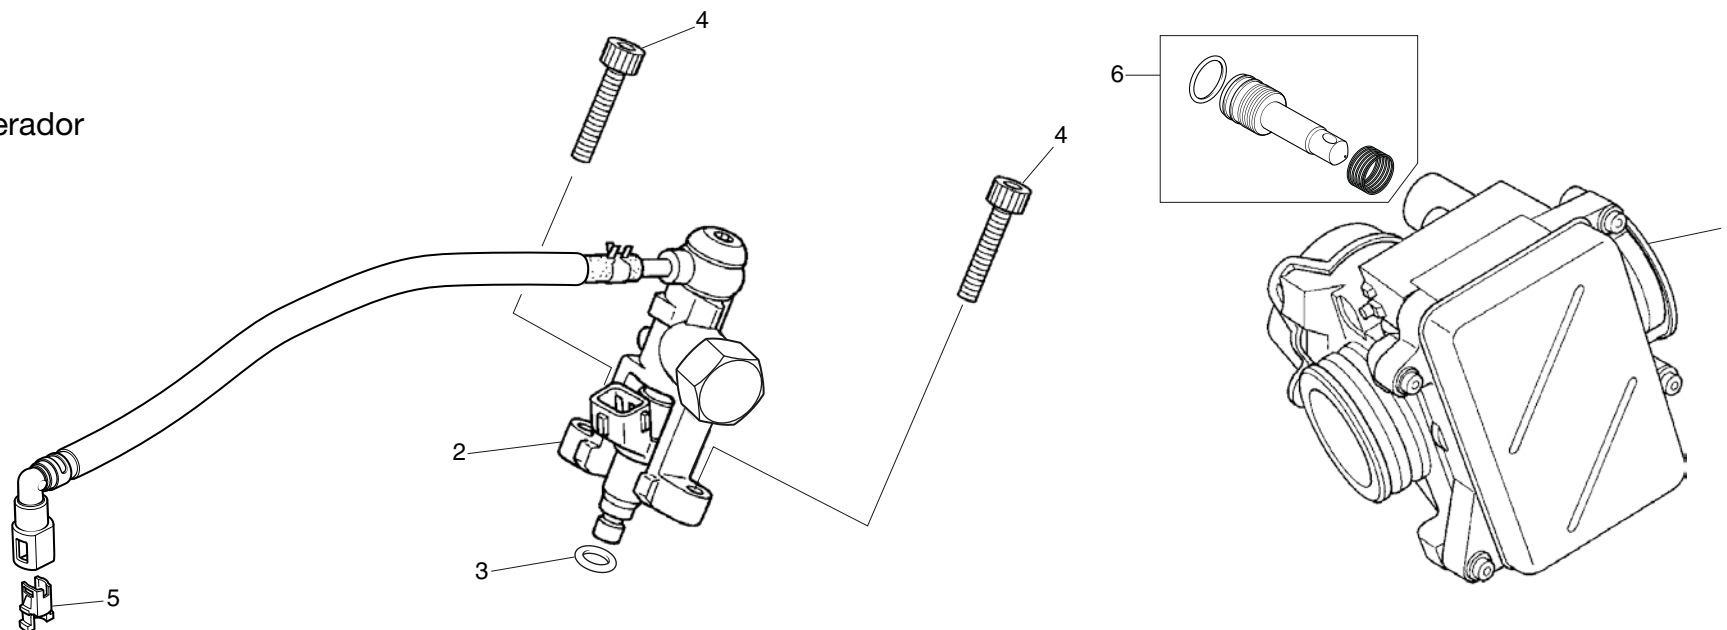

Bloque n.º

E-16

Cuerpo del acelerador
Inyector

Nº Ref.	Referencia	Descripción	Cant. '22	Nº Ref.	Referencia	Descripción	Cant. '22
1	16400-NN4-P61	CONJ. CUERPO DEL ACELERADOR (ED/2ED).....	1				
	16400-NN4-P71	CONJ. CUERPO DEL ACELERADOR (3ED/4ED).....	1				
2	16420-NN4-L10	SOPORTE DEL CONJ. INYECTOR	1				
3	91302-PNA-003	JUNTA TÓRICA, 7,8X1,9	1				
4	96700-06022-00	TORNILLO ALLEN 6X22.....	2				
5	17711-S0X-931	FIADOR.....	1				
6	16016-NN4-003	CONJ. TORNILLO REGULADOR AIRE	1