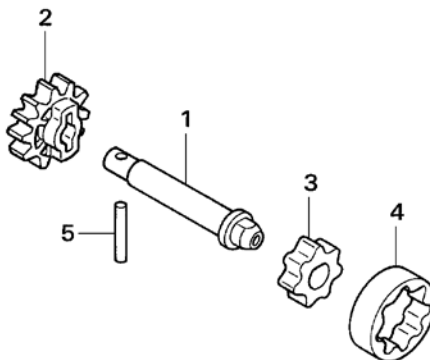

Bloque n.º
E-07
Bomba de aceite

Nº Ref.	Referencia	Descripción	Cant. '22	Nº Ref.	Referencia	Descripción	Cant. '22
1	15111-NN4-000	EJE DE LA BOMBA DE ACEITE	1				
2	15133-NN4-000	ENGRANAJE CONDUCTIDO DE LA BOMBA DE ACEITE	1				
3	15331-324-000	ROTOR INTERIOR DE LA BOMBA DE ACEITE.....	1				
4	15332-324-000	ROTOR EXTERIOR DE LA BOMBA DE ACEITE.....	1				
5	96220-30178	RODILLO, 3X17,8.....	1