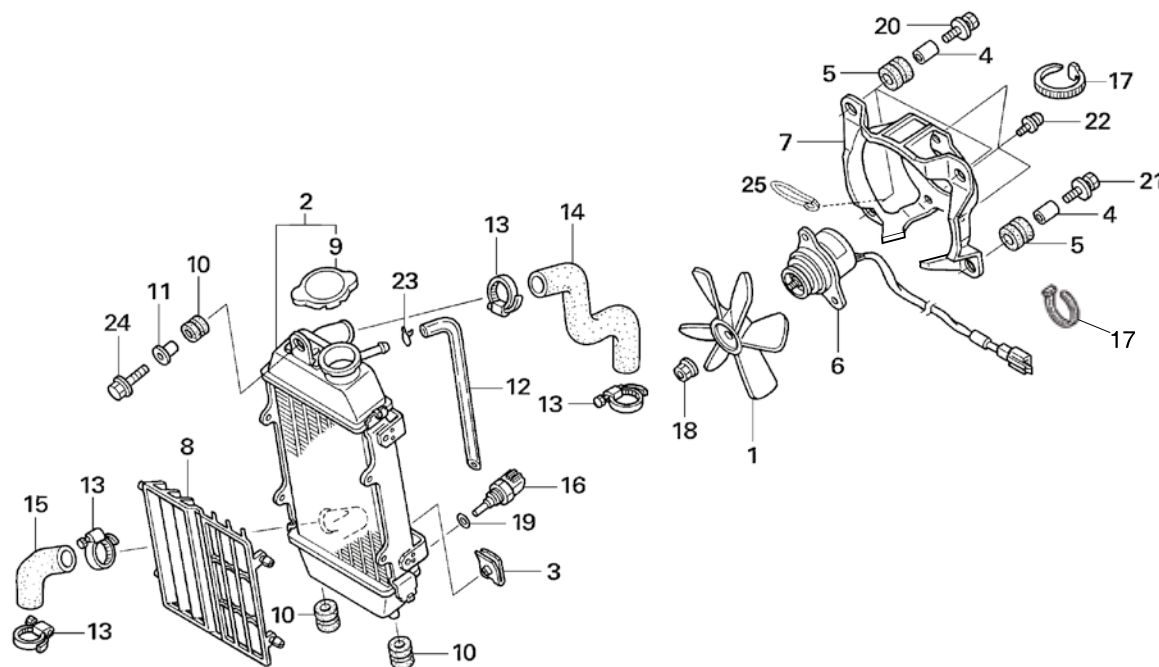

Bloque n.º
F-22
Radiador

FR.

Nº Ref.	Referencia	Descripción	Cant. '22	Nº Ref.	Referencia	Descripción	Cant. '22
1	19009-KT7-000	VENTILADOR COMP.	1	17	90602-NN4-600	BRIDA NEGRA 150mm	2
2	19010-NN4-013	RADIADOR COMP.	1	18	90308-KM3-003	TUERCA DENTADA 3 mm	1
3	19014-KEA-003	GRAPA METALICA	4	19	90454-MC7-000	ARANDELA ESPECIAL 12 mm.....	1
4	19021-NN2-900	CASQUILLO DEL PROTECTOR DEL VENTILADOR	4	20	93404-06018-07	TORNILLO-ARANDELA 6X18.....	3
5	19022-NN2-900	GOMA DEL PROTECTOR DEL VENTILADOR.....	4	21	93404-06020-07	TORNILLO-ARANDELA 6X20.....	1
6	19030-NN4-003	MOTOR DEL VENTILADOR DE REFRIGERACIÓN	1	22	93891-04010-00	TORNILLO-ARANDELA 4X10.....	3
7	19031-NN4-L10	PROTECTOR DEL VENTILADOR	1	23	95002-02100	BRIDA C10	1
8	19033-NN4-000	REJILLA DEL RADIADOR.....	1	24	96001-06028-00	TORNILLO DE REBORDE, 6X25	1
9	19037-MCA-G61	TAPA DEL RADIADOR COMP.	1	25	90601-KJ9-000	CLIP.....	1
10	19051-KA3-830	GOMA DE SOPORTE DEL RADIADOR	3				
11	19052-KA3-830	CASQUILLO DE MONTAJE DEL RADIADOR	1				
12	19111-NN4-601	TUBO DE DRENAJE DEL RADIADOR.....	1				
13	19504-KY1-003	ABRAZADERA DEL TUBO DE AGUA D25	4				
14	19531-NN4-000	TUBO DE AGUA SUPERIOR.....	1				
15	19532-NN4-000	TUBO DE AGUA INFERIOR.....	1				
16	37870-NN4-003	SENSOR DE TEMPERATURA.	1