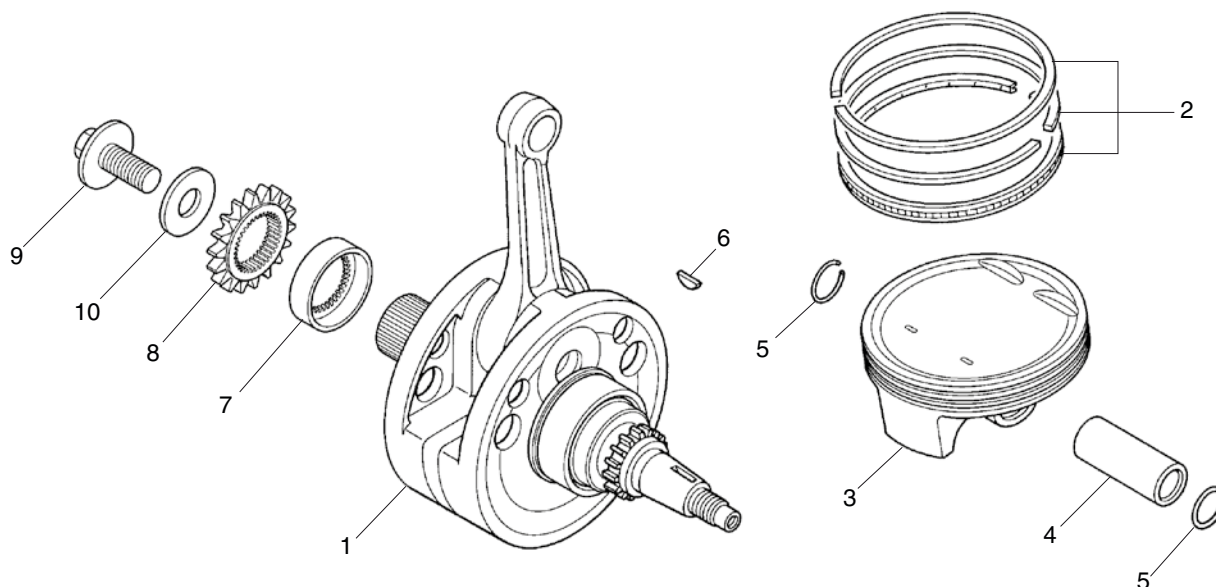

Bloque n.º
E-12
Cigüeñal
Pistón

Nº Ref.	Referencia	Descripción	Cant. '22	Nº Ref.	Referencia	Descripción	Cant. '22
1	1300A-NN4-P60	CIGÜEÑAL COMP.	1				
2	13011-NN4-P60	JUEGO DE SEGMENTOS DEL PISTÓN.....	1				
3	13101-NN4-P60	PISTÓN.....	1				
4	13111-NN4-L60	BULÓN DEL PISTÓN	1				
5	13115-NN4-L60	CIRCLIP DEL BULÓN DEL PISTÓN 16 mm.....	2				
6	13331-Z8B-900	CHAVETA DE DISCO ESPECIAL, 25X18.....	1				
7	13617-NN4-000	CASQUILLO DEL ENGRANAJE DE TRANSMISIÓN	1				
8	23121-NN4-000	ENGRANAJE DE TRANSMISIÓN PRIMARIA	1				
9	90013-NN4-000	TORNILLO ESPECIAL 12X27	1				
10	90402-KY4-900	ARANDELA PLANA 12 mm	1