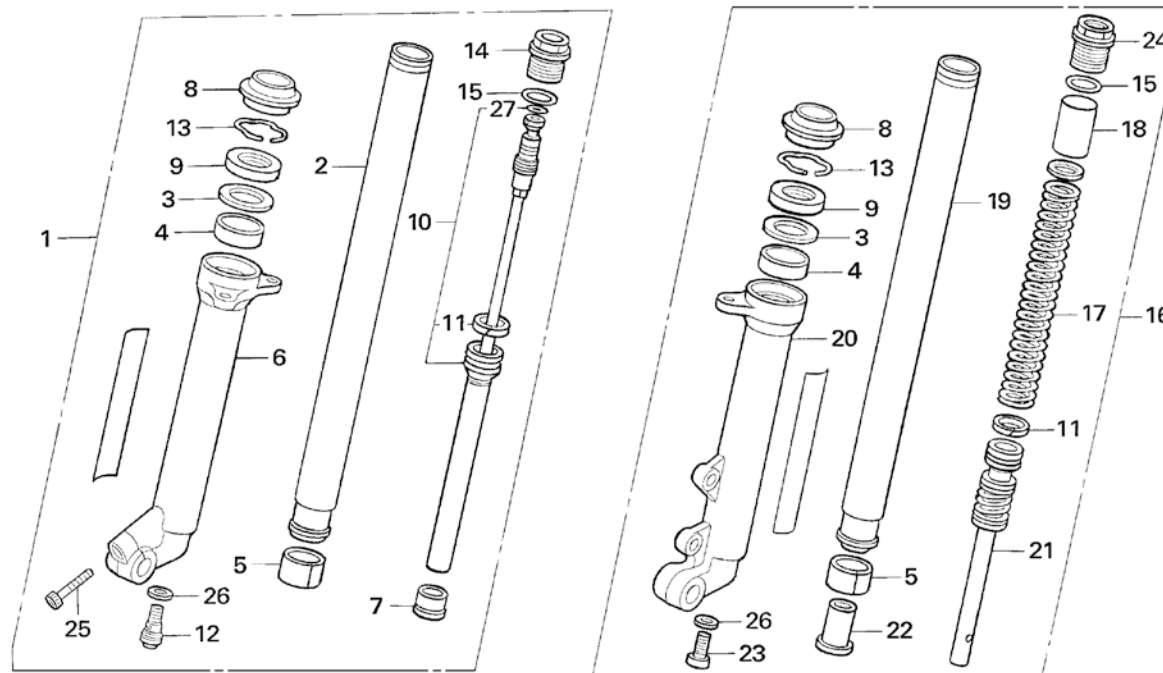

Bloque n.º
F-07
Horquilla delantera (Showa)

FR.

Nº Ref.	Referencia	Descripción	Cant. '22	Nº Ref.	Referencia	Descripción	Cant. '22
1	51400-NN4-G11	CONJ. DE HORQUILLA DELANTERA DER.....	1	17	51501-NN4-003	MUELLE DE HORQUILLA DELANTERA.....	1
2	51410-NN4-003	TUBO COMP. DE HORQUILLA DELANTERA DER.....	1	18	51502-NN3-821	CASQUILLO DE PRECARGA	1
3	51412-NN4-003	SEPARADOR DE CIERRES	2	19	51510-NN4-003	TUBO COMP. DE HORQUILLA DELANTERA IZQ.....	1
4	51414-NN4-G01	GUÍA DE COJINETE	2	20	51520-NN3-821	BOTELLA INFERIOR IZQ.....	1
5	51415-NN4-G01	DESIZADOR DE COJINETE	2	21	51530-NN4-003	CILINDRO DELANTERO COMP.....	1
6	51420-NN4-003	BOTELLA INFERIOR DER.	1	22	51531-NN3-821	PIEZA DE BLOQUEO DE ACEITE	1
7	51421-NN3-821	CENTRADOR.....	1	23	51541-NN3-821	TORNILLO CENTRAL	1
8	51422-NN3-821	GUARDAPOLVOS.....	2	24	51550-NN4-G01	TORNILLO COMP. DE HORQUILLA DELANTERA IZQ.	1
9	51425-NN3-821	RETEN DE ACEITE	2	25	90116-383-721	TORNILLO ALLEN, 8 MM.....	1
10	51430-NN4-G01	AMORTIGUADOR DELANTERO DER. COMP.	1	26	90544-KS7-003	ARANDELA ESPECIAL	2
11	51437-MN5-003	SEGMENTO DEL PISTÓN	2	27	91311-MR7-003	JUNTA TÓRICA	1
12	51441-NN4-G01	TORNILLO CENTRAL DER. COMP.	1				
13	51447-MK7-671	CIRCLIP	2				
14	51450-NN4-G01	TORNILLO DE HORQUILLA DELANTERA DER.	1				
15	51458-NN3-821	JUNTA TÓRICA	2				
16	51500-NN4-G11	CONJ. DE HORQUILLA DELANTERA IZQ.....	1