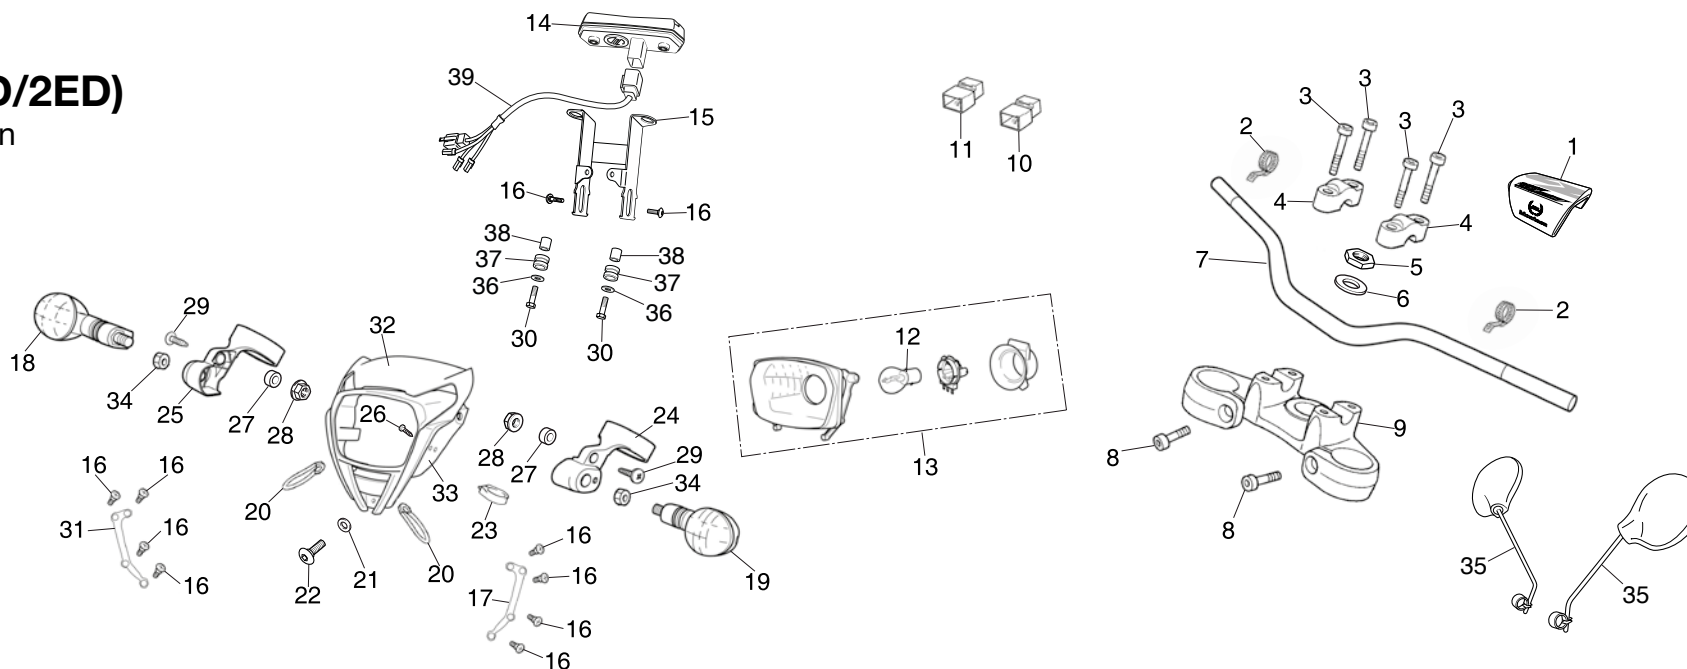

Bloque n.º

F-04 (ED/2ED)

Tija de la dirección
Puente superior
Faro

Nº Ref.	Referencia	Descripción	Cant. '22	Nº Ref.	Referencia	Descripción	Cant. '22
1	53121-NN4-S60	ESPUMA PROTECTORA (ED)	1	16	90129-NN4-C10	TORNILLO BZ 4,2X16 (DIN 7981)	10
	53121-NN4-K20	ESPUMA PROTECTORA (2ED)	1	17	61314-NN4-C10	SOPORTE IZQUIERDO FARO	1
2	90602-NN4-600	BRIDA NEGRA 150mm	2	18	33400-NN4-J10	INTERMITENTE DERECHO	1
3	90124-KZ4-J40	TORNILLO HEX. M8X35	4	19	33450-NN4-J10	INTERMITENTE IZQUIERDO	1
4	53131-NN4-J10	SOPORTE SUPERIOR (MANILLAR)	2	20	94591-27000	CLIP 2x70 MM	2
5	90304-MEE-D00	TUERCA DEL PUENTE SUPERIOR	1	21	90526-NN4-C10	ARANDELA	1
6	53215-MEE-D00	ARANDELA TORNILLO SUPERIOR	1	22	90121-NN4-C10	TORNILLO 6X10	1
7	53100-NN4-K20	MANILLAR "RENTHAL"	1	23	45468-NN2-000ZA	GUIA MANGUITO FRENO (NEGRA)	1
8	96600-080-2810	TORNILLO ALLEN 8X28	2	24	61391-NN4-C10	SOPORTE CARCASA FARO IZQUIERDO	1
9	53230-NN4-K10	PUENTE SUPERIOR DE LA HORQUILLA	1	25	61390-NN4-C10	SOPORTE CARCASA FARO DERECHO	1
10	38500-GC7-612	RELE DE ARRANQUE	1	26	93913-14180	TORNILLO 4X10	1
11	38300-NN4-G10	RELE DE INTERMITENCIA	1	27	90506-NN4-C10	CASQUILLO	2
12	34901-NN2-900	BOMBILLA FARO	1	28	90206-NN4-C10	TUERCA HEX 6 MM	2
13	33100-NN4-C10	UNIDAD DE FARO	1	29	90120-NN4-C10	TORNILLO 6X20	2
14	37200-NN4-P10	VELOCIMETRO	1	30	92301-04012-0A	TORNILLO 4X10	2
15	61319-NN4-P10	SOPORTE VELOCIMETRO	1	31	61313-NN4-C10	SOPORTE DERECHO FARO	1