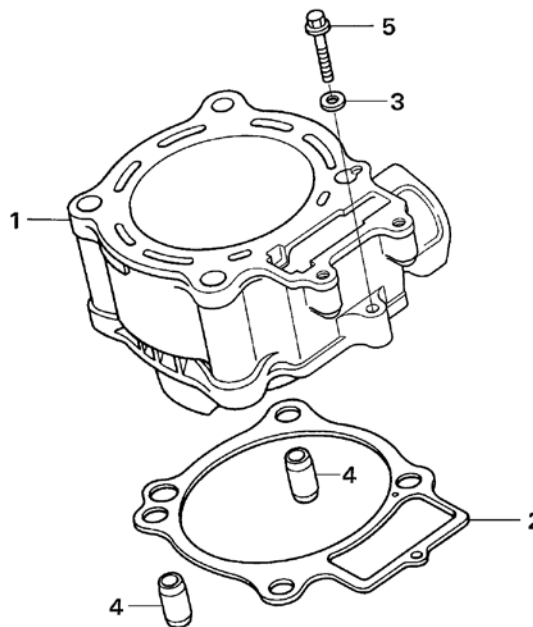

Bloque n.º
E-04
Cilindro

Nº Ref.	Referencia	Descripción	Cant. '22	Nº Ref.	Referencia	Descripción	Cant. '22
1	12100-NN4-P60	CILINDRO.....	1				
2	12191-NN4-P60	JUNTA DE CILINDRO.....	1				
3	90463-ML7-000	ARANDELA DE SELLADO, 6,5 mm.....	1				
4	94301-12200	CASQUILLO CENTRADOR, 12X20.....	2				
5	96001-06028-00	TORNILLO DE REBORDE, 6X28.....	1