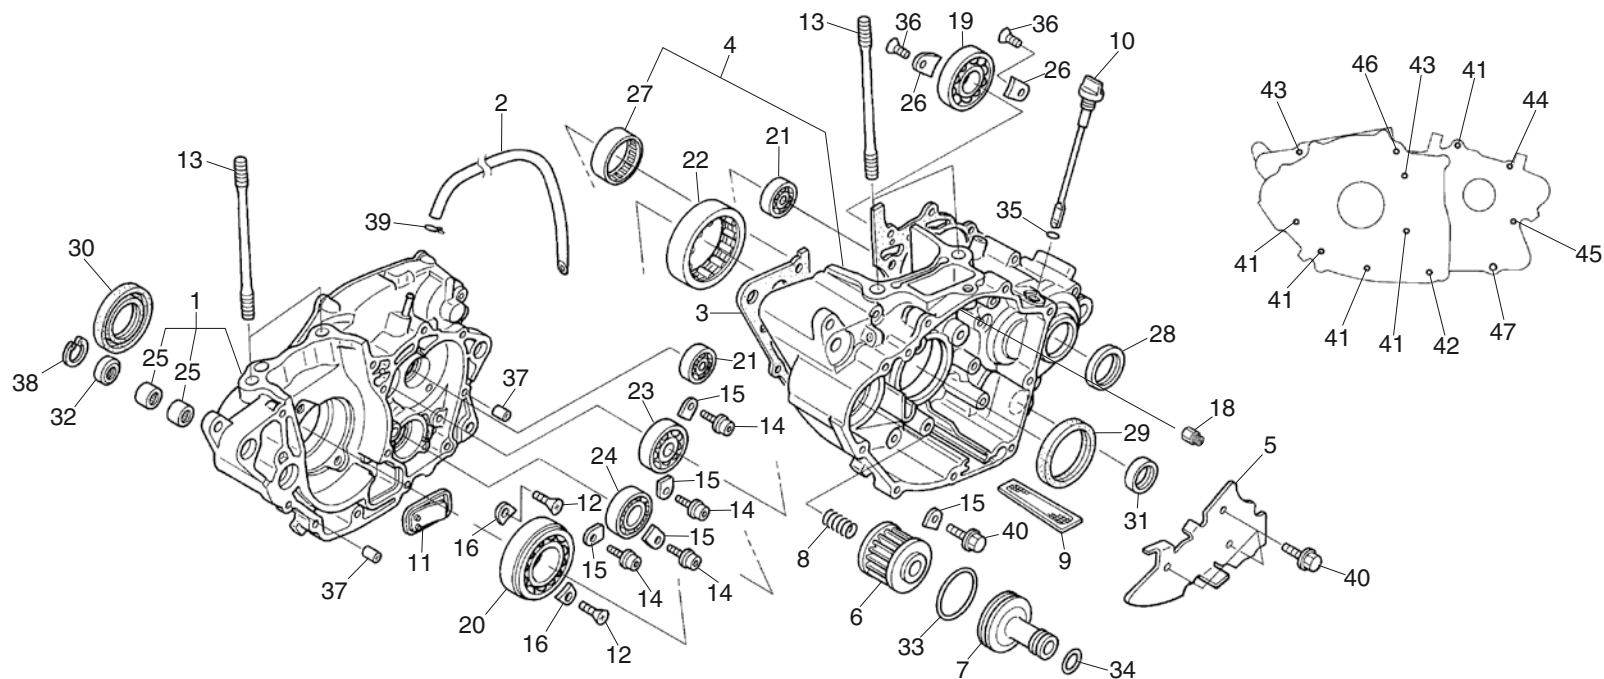

Bloque n.º
E-11
Cárter

Nº Ref.	Referencia	Descripción	Cant. '22	Nº Ref.	Referencia	Descripción	Cant. '22
1	11100-NN4-P60	CÁRTER DERECHO COMP.....	1	17	90441-ME9-000	ARANDELA DE SELLADO 8 mm.....	1
2	11105-NN4-000	TUBO RESPIRADERO.....	1	18	90901-NN4-P60	TOBERA #225.....	1
3	11191-NN4-000	JUNTA DEL CÁRTER.....	1	19	91001-KA3-711	COJINETE DE BOLAS, 6204.....	1
4	11200-NN4-P60	CÁRTER IZQUIERDO COMP.....	1	20	91001-KRN-671	COJINETE DE BOLAS RADIAL 30X72X16.....	1
5	11206-NN4-000	PLACA DE GUÍA DE CADENA DE DISTRIBUCIÓN.....	1	21	91001-KZ4-J11	COJINETE DE BOLAS RADIAL 17X35X10.....	2
6	15412-MEN-671	FILTRO DE ACEITE DEL MOTOR COMP.....	1	22	91002-NN4-003	COJINETE DE RODILLOS ESPECIAL.....	1
7	15412-NN4-000	CUBIERTA DEL FILTRO DE ACEITE.....	1	23	91004-KRN-671	COJINETE DE BOLAS RADIAL 22X47X14.....	1
8	15414-MEB-670	MUELLE DEL FILTRO DE ACEITE.....	1	24	91004-KY4-900	COJINETE DE BOLAS RADIAL 6905U.....	1
9	15421-NN4-000	REJILLA DEL FILTRO DE ACEITE.....	1	25	91006-HA0-003	COJINETE DE AGUJAS 9 mm.....	2
10	15650-NN4-000	INDICADOR DE NIVEL DE ACEITE.....	1	26	91012-KA3-710	PLACA COJINETE ÁRBOL DE LEVAS.....	2
11	18601-MBW-003	VÁLVULA DE LÁMINAS COMP.....	1	27	91022-KA4-740	COJINETE DE CARTUCHO 33X38X8.....	1
12	90003-KRN-670	TORNILLO PLANO ESPECIAL 6X12.....	2	28	91201-KS6-004	JUNTA DE ACEITE 26X37X7.....	1
13	90031-NN4-000	ESPARRAGO 10X110.....	4	29	91201-MEB-671	JUNTA DE ACEITE, 35X52X7.....	1
14	90071-MF5-000	TORNILLO DE REBORDE 6X14.....	4	30	91202-MEB-671	JUNTA DE ACEITE, 39X56X7.....	1
15	90441-KA4-700	PLACA DE RETENCIÓN DEL COJINETE.....	5	31	91203-KA4-771	JUNTA DE ACEITE, 14X22X5.....	1
16	90441-KRN-670	PLACA DE RETENCIÓN DEL COJINETE.....	2	32	91204-HB3-004	JUNTA DE ACEITE, 9X18X5.....	1