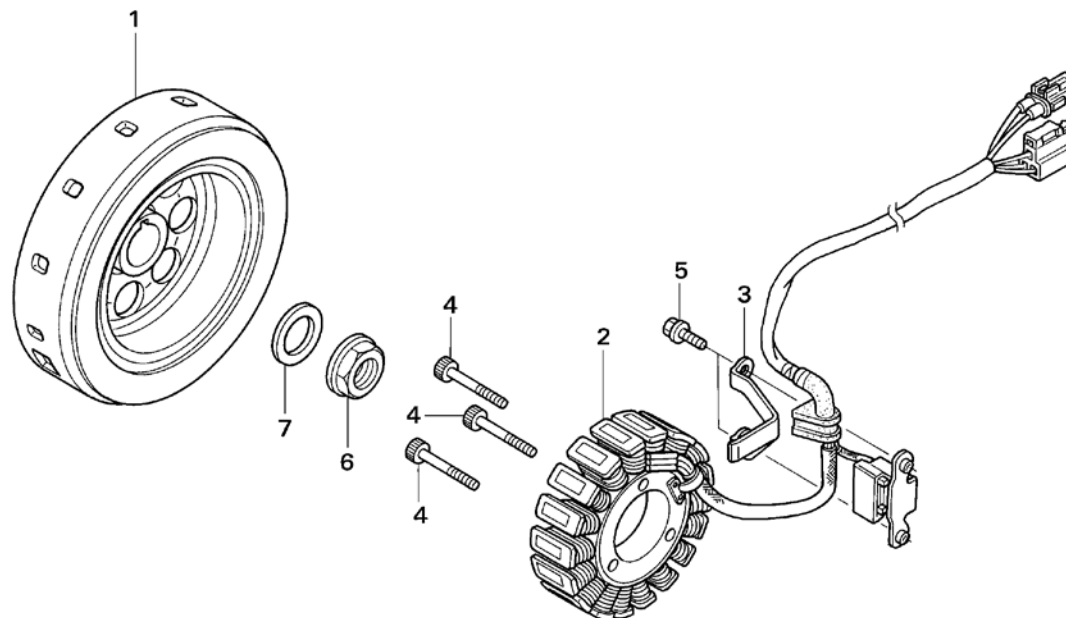

Bloque n.º
E-10
Generador

Nº Ref.	Referencia	Descripción	Cant. '22	Nº Ref.	Referencia	Descripción	Cant. '22
1	31110-NN4-003	VOLANTE COMP.	1				
2	31120-NN4-B01	ESTATOR COMP.	1				
3	31121-NN4-000	ABRAZADERA DE GENERADOR.....	1				
4	90001-NN4-000	TORNILLO ALLEN 5X28.....	3				
5	90005-896-000	TORNILLO DE REBORDE 5X16.....	2				
6	90201-NN4-000	TUERCA AUTOBLOCANTE 18 mm.....	1				
7	90402-NN4-000	ARANDELA 18 mm.....	1