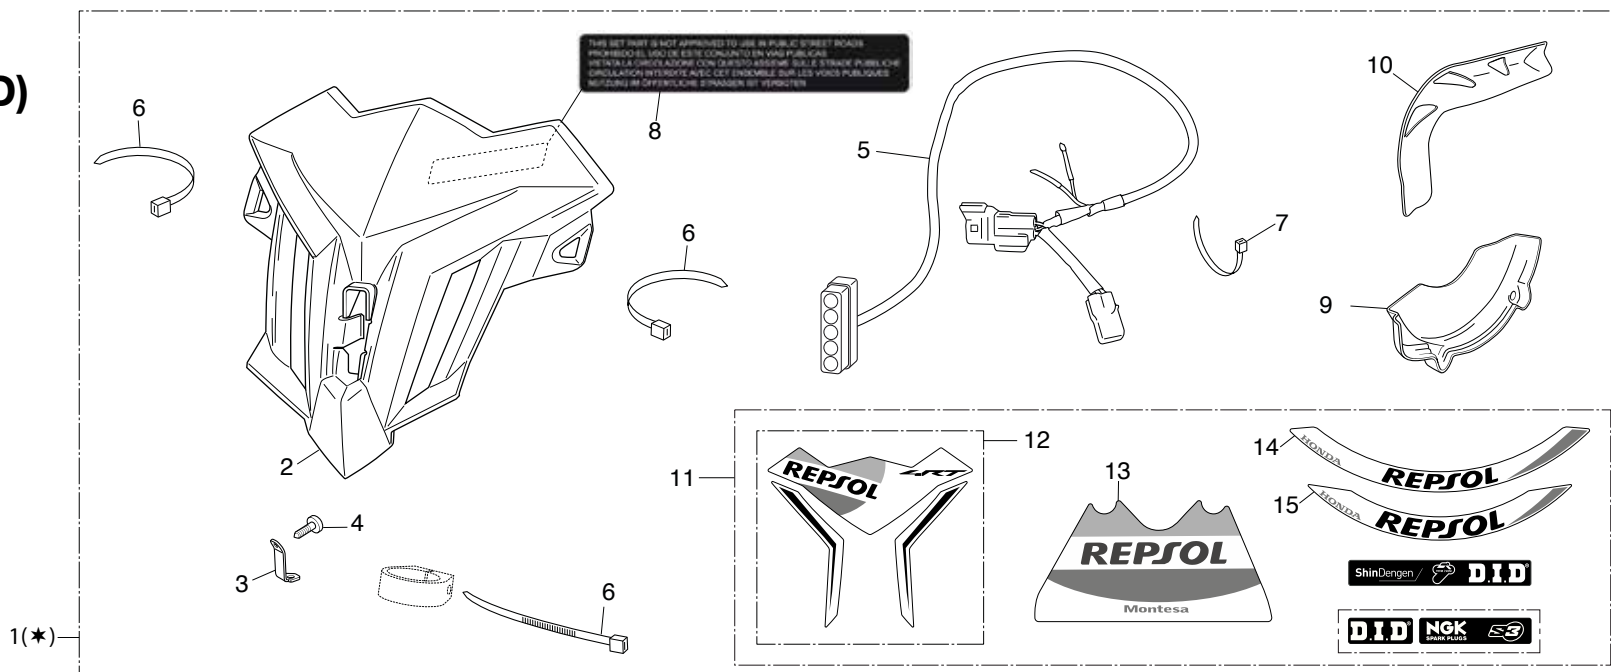

Bloque n.º
F-25 (2ED/4ED)
Piezas opcionales

Nº Ref.	Referencia	Descripción	Cant. '22	Nº Ref.	Referencia	Descripción	Cant. '22
1	08MRT-NN4-S20	CONJUNTO (COMPLETO)	1				
2	61310-REP-P10ZC	PLACA	1				
3	61315-REP-J00	SOPORTE METALICO	1				
4	90113-NN4-L80	TORNILLO D3,9x9,5	1				
5	34901-REP-P10	INSTALACIÓN CON LUZ LED	1				
6	61312-NN4-D10	BRIDA (200 mm)	3				
7	90603-NN4-C10	BRIDA (95 mm)	3				
8	----	ADHESIVO ADVERTENCIA	1				
9	11330-REP-SOL	PROTECTOR TAPA EMBRAGUE F.C	1				
10	18328-REP-R00	PROTECTOR TUBO DE ESCAPE CARBONO	1				
11	87175-REP-S70	ADHESIVOS SPONSOR	1				
12	87143-REP-P20	ADHESIVO FARO	1				
13	87146-REP-P20	ADHESIVO CUBRE CARTER	1				
14	87144-REP-P20	ADHESIVOS LLANTA DELANTERA	1				
15	87142-REP-P20	ADHESIVOS LLANTA TRASERA	1				

(*) Prohibido el uso de este conjunto en vías públicas.