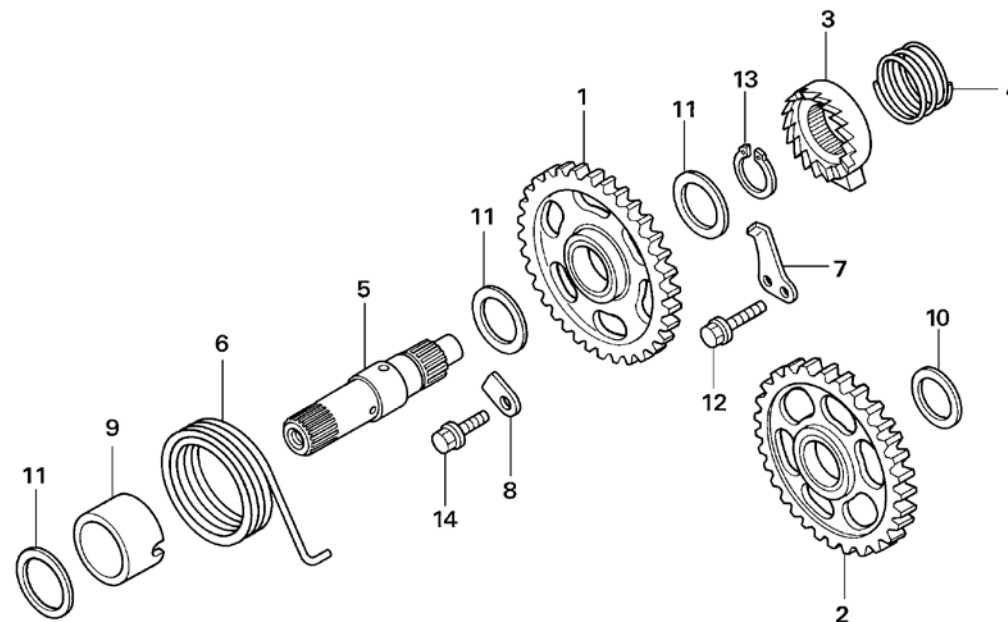

Bloque n.º

E-15

Eje estriado del arranque a pedal

Nº Ref.	Referencia	Descripción	Cant. '22	Nº Ref.	Referencia	Descripción	Cant. '22
1	28210-NN4-000	PIÑÓN DEL ARRANQUE A PEDAL COMP.....	1				
2	28230-NN4-000	ENGRANAJE DE RALENTÍ DEL ARRANQUE COMP.....	1				
3	28241-KA3-710	TRINQUETE DEL ARRANQUE.....	1				
4	28242-KA3-710	MUELLE DEL TRINQUETE.....	1				
5	28251-NN4-000	EJE ESTRIADO DEL ARRANQUE A PEDAL.....	1				
6	28261-KA3-710	MUELLE DE RETORNO DEL ARRANQUE.....	1				
7	28262-NN4-010	PLACA DESLIZANTE DE TRINQUETE.....	1				
8	28263-NN4-000	PLACA DEL MUELLE DEL PEDAL.....	1				
9	28282-NN4-000	CASQUILLO DEL MUELLE DEL PEDAL.....	1				
10	90452-178-000	ARANDELA DE EMPUJE 17 mm.....	1				
11	90501-444-000	ARANDELA 16,8X24.....	3				
12	90085-MCS-000	TORNILLO TORX., 6 mm.....	1				
13	94510-16000	CIRCLIP, IN., 16.....	1				
14	96001-06014-00	TORNILLO DE REBORDE, 6X14.....	1