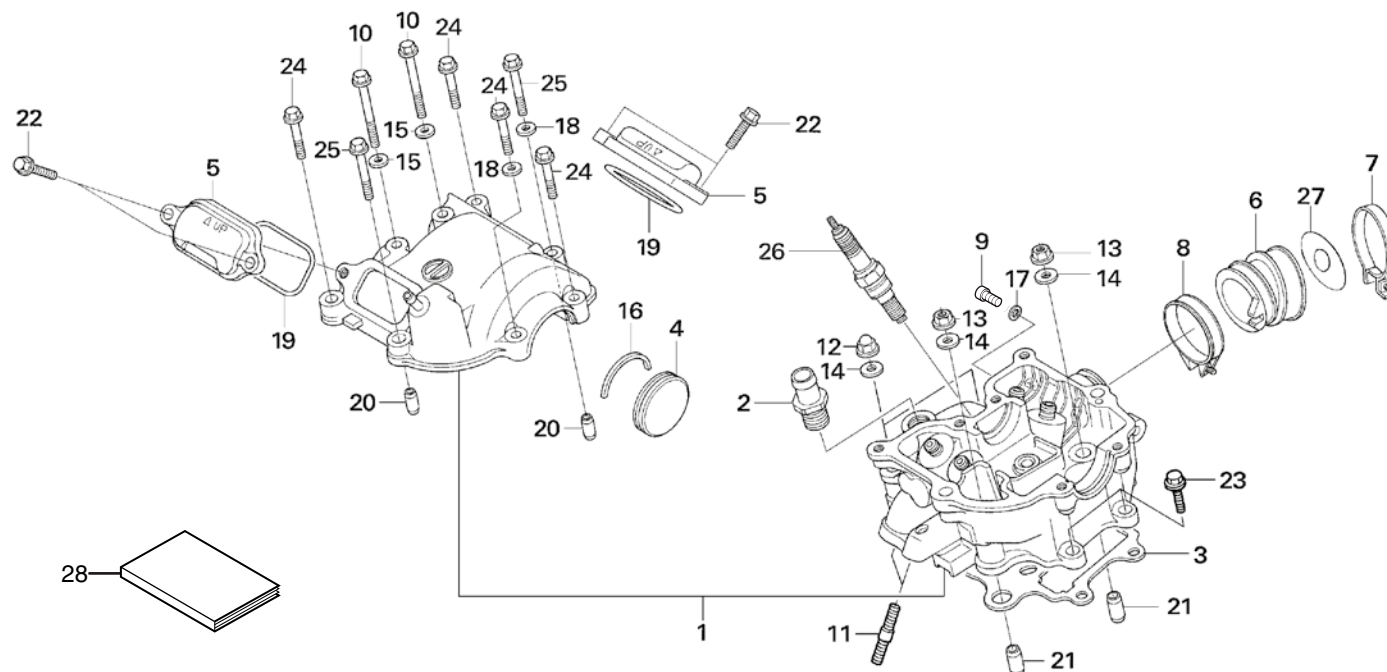

ÍNDICE DE CONTENIDOS DEL CATÁLOGO DE DESPIECE DE LA COTA 301RR 2022

INSTRUCCIONES DE USO DEL CATÁLOGO DE DESPIECE..... 5

GRUPO MOTOR

E-01	Culata	6
E-02	Árbol de levas / Válvula	7
E-03	Cadena de distribución / Tensor.....	8
E-04	Cilindro	9
E-05	Tapa del cárter derecho.....	10
E-06	Embrague	11
E-07	Bomba de aceite	12
E-08	Bomba de agua	13
E-09	Tapa del cárter izquierdo	14
E-10	Generador.....	15
E-11	Cárter.....	16
E-12	Cigüeñal / Pistón	18
E-13	Transmisión.....	19
E-14	Tambor del cambio de velocidades.....	20
E-15	Eje estriado del arranque a pedal.....	21
E-16	Cuerpo del acelerador / Inyector.....	22

- * Número de serie

MODELO	TIPO	Nº. BASTIDOR	Nº. MOTOR
MRT 300 N	ED/2ED	VTDND15B?NE000001	NN4E7100987
MRT 300 N	3ED	VTDNE05C?NE000001	NN4E7100987
MRT 300 N	4ED	VTDNE053?NE000001	NN4E7100987

Bloque n.º
E-01
Culata