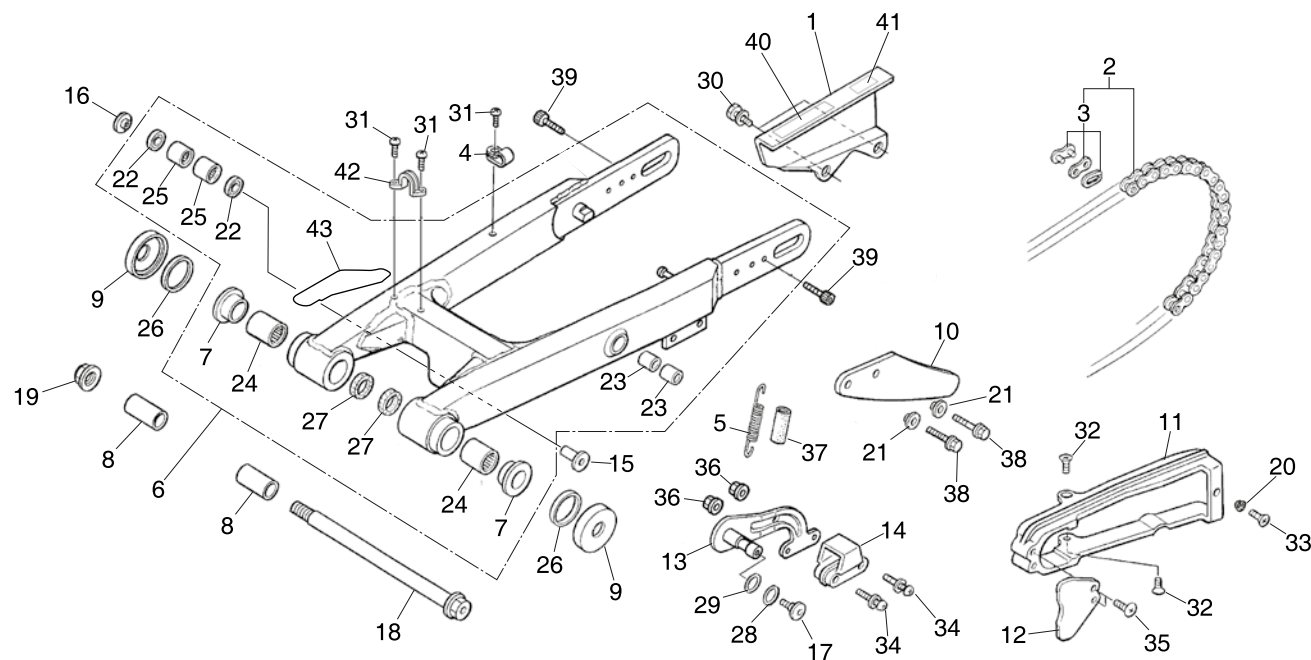

Bloque n.º
F-19
Basculante

Nº Ref.	Referencia	Descripción	Cant. '22	Nº Ref.	Referencia	Descripción	Cant. '22
32	93600-05012-0G	TORNILLO PLANO 5X12.....	2				
33	93600-05016-0G	TORNILLO PLANO 5X16.....	1				
34	90003-NN4-J10	TORNILLO 5X20.....	2				
35	93913-15280	TORNILLO ROSCADO 5X12.....	2				
36	94050-05000	TUERCA DE REBORDE 5 mm.....	2				
37	95003-43004-20	TUBO 13X15X40.....	1				
38	96001-06012-00	TORNILLO DE REBORDE, 6X12.....	2				
39	96600-06010-10	TORNILLO ALLEN 6X10.....	2				
40	87505-NN4-R10	ADHESIVO PRESION NEUMATICO (ED/2ED).....	1				
41	87505-NN4-H10	ADHESIVO CADENA (3ED/4ED).....	1				
42	43468-KZ3-B00	GRAPA DEL MANGUITO DEL FRENO TRASERO.....	1				
43	52143-NN4-J10	ADHESIVO BASCULANTE.....	1