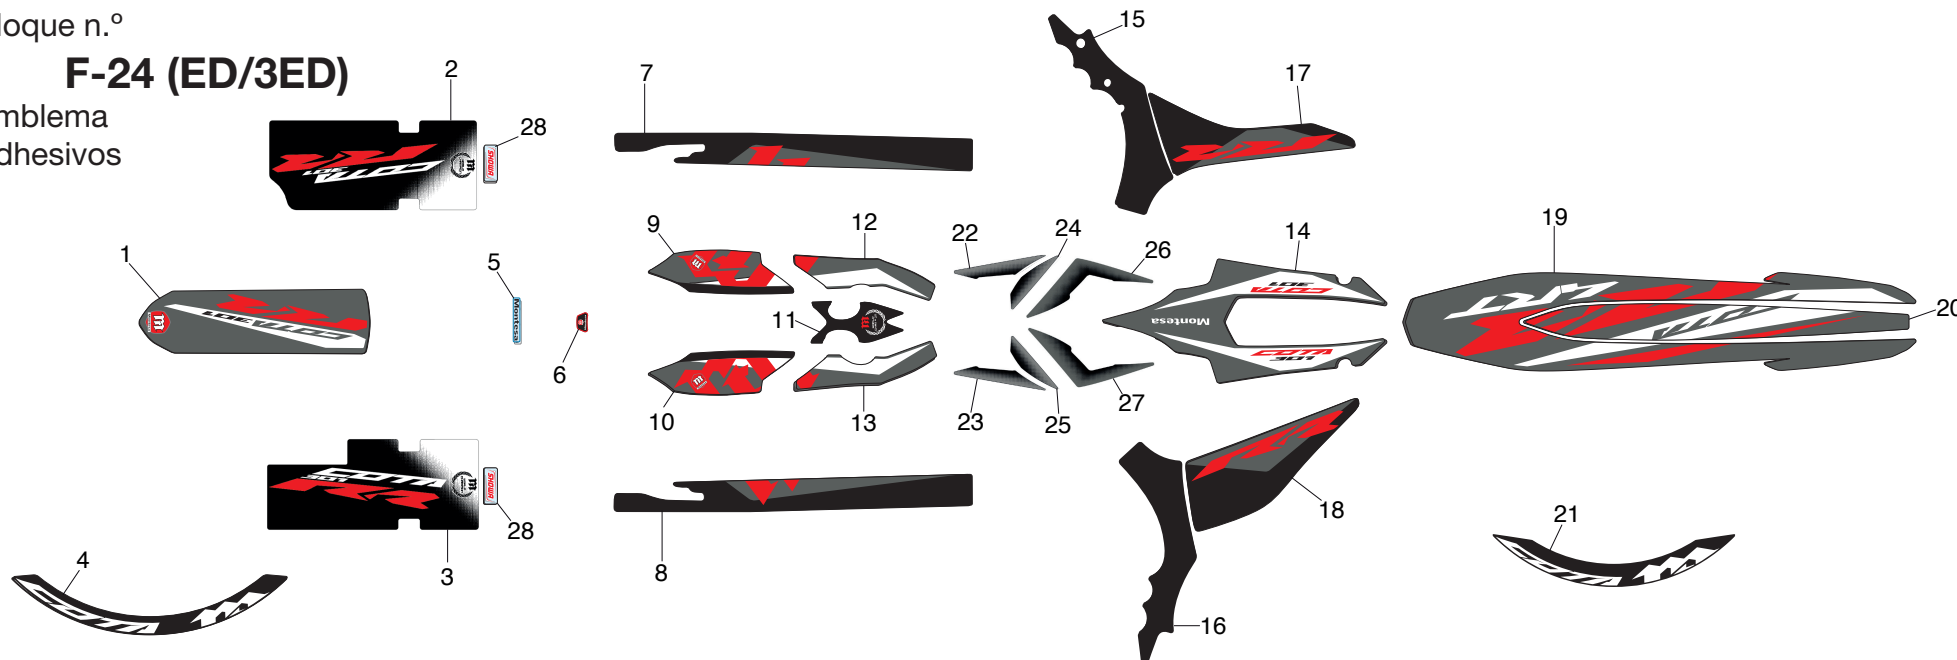

Bloque n.º

F-24 (ED/3ED)

Emblema
Adhesivos

Nº Ref.	Referencia	Descripción	Cant. '22	Nº Ref.	Referencia	Descripción	Cant. '22
1	87131-NN4-S60	ADHESIVO GUARDABARROS DELANTERO	1	17	87153-NN4-S60	ADHESIVO PROTECTOR DERECHO.....	1
2	87139-NN4-S60	ADHESIVO HORQUILLA DERECHA	1	18	87154-NN4-S60	ADHESIVO PROTECTOR IZQUIERDO.....	1
3	87140-NN4-S60	ADHESIVO HORQUILLA IZQUIERDA	1	19	87136-NN4-S60	ADHESIVO GUARDABARROS TRASERO	1
4	87144-NN4-S10	ADHESIVO LLANTAS DELANTERA.....	2	20	87137-NN4-S60	ADHESIVO CENTRAL GUARDABARROS TRAS.....	1
5	87143-NN4-J10ZB	ADHESIVO "MONTESA" CARCASA FARO.....	1	21	87142-NN4-S10	ADHESIVO LLANTAS TRASERA	2
6	86150-NN4-K10	EMBLEMA "M / MONTESA"	1	22	87173-NN4-S60	ADHESIVO DERECHO GUARDABARROS TRAS. P1	1
7	87132-NN4-S60	ADHESIVO DERECHO BASTIDOR.....	1	23	87174-NN4-S60	ADHESIVO IZQUIERDO GUARDABARROS TRAS. P1	1
8	87133-NN4-S60	ADHESIVO IZQUIERDO BASTIDOR.....	1	24	87175-NN4-S60	ADHESIVO DERECHO GUARDABARROS TRAS. P2	1
9	87155-NN4-S60	ADHESIVO DERECHO DEPÓSITO.....	1	25	87176-NN4-S60	ADHESIVO IZQUIERDO GUARDABARROS TRAS. P2	1
10	87156-NN4-S60	ADHESIVO IZQUIERDO DEPÓSITO.....	1	26	87177-NN4-S60	ADHESIVO DERECHO GUARDABARROS TRAS. P3	1
11	87170-NN4-S60	ADHESIVO DELANTERO CENTRAL ASIENTO	1	27	87178-NN4-S60	ADHESIVO IZQUIERDO GUARDABARROS TRAS. P3	1
12	87171-NN4-S60	ADHESIVO DELANTERO DERECHO ASIENTO	1	28	87159-NN4-S10	ADHESIVO SHOWA.....	2
13	87172-NN4-S60	ADHESIVO DELANTERO IZQUIERDO ASIENTO	1				
14	87135-NN4-S60	ADHESIVO ASIENTO.....	1				
15	87151-NN4-P60	ADHESIVO POSTERIOR DERECHO BASTIDOR	1				
16	87152-NN4-P60	ADHESIVO POSTERIOR DERECHO BASTIDOR	1