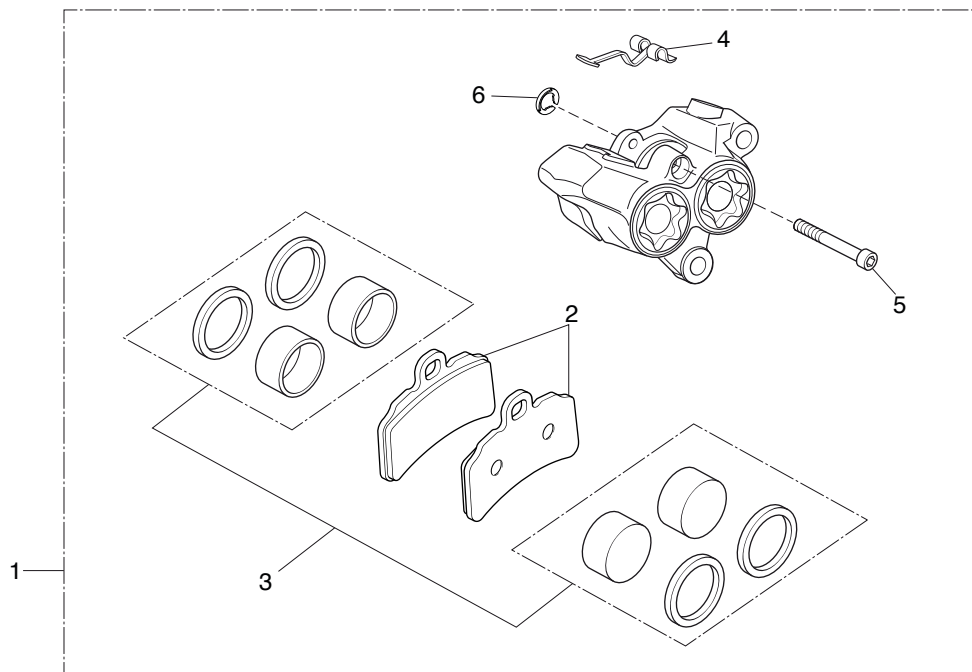

Bloque n.º

F-08

Pinza del freno delantero

FR.

Nº Ref.	Referencia	Descripción	Cant. '22	Nº Ref.	Referencia	Descripción	Cant. '22
1	45100-NN4-N60	CONJ. DE PINZA DELANTERA (TAPON ROJO).....	1				
2	45105-NN4-N20	JUEGO PASTILLAS DELANTERAS	1				
3	45120-NN4-N20	JUEGO PISTÓN DE LA PINZA DELANTERA	1				
4	45108-NN4-N20	MUELLE	1				
5	45109-NN4-N20	PASADOR DE PASTILLAS.....	1				
6	90651-NN4-N20	CIRCLIP	1