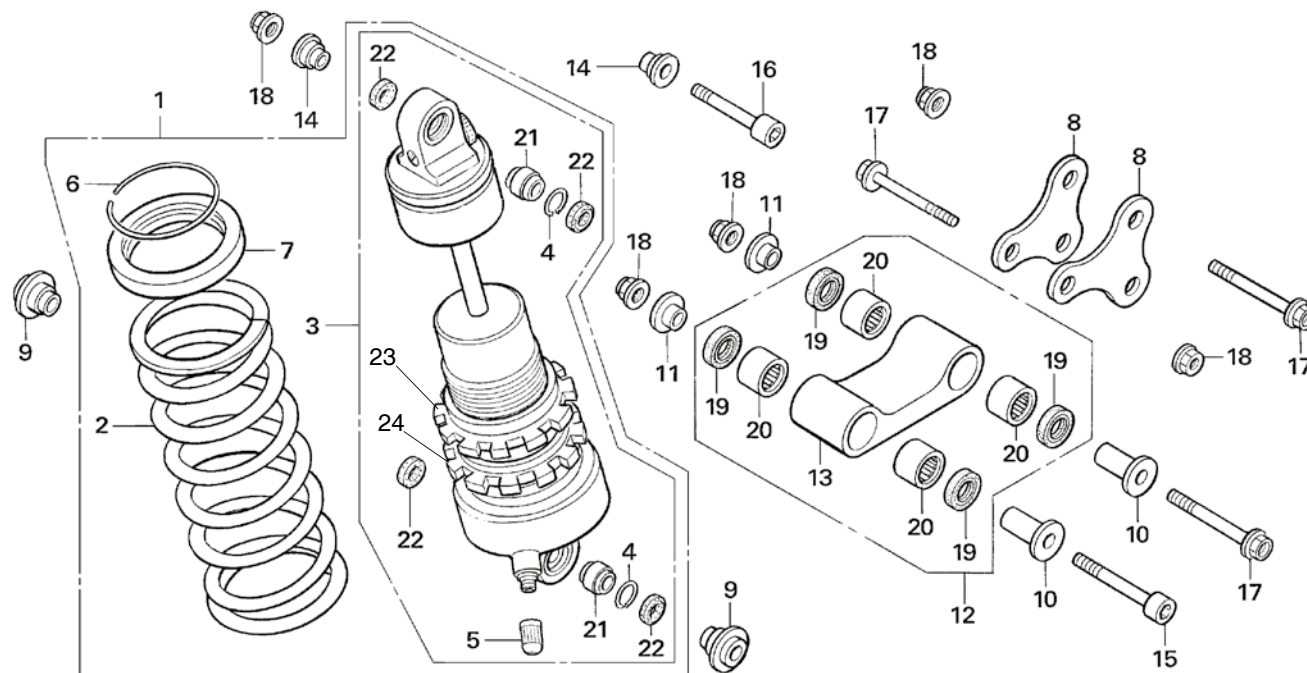

Bloque n.º
F-20
Amortiguador trasero (Showa)

FR.

Nº Ref.	Referencia	Descripción	Cant. '22	Nº Ref.	Referencia	Descripción	Cant. '22
1	52400-NN4-G01	CONJ. DE AMORTIGUADOR TRASERO.....	1	17	90182-NN3-000	TORNILLO DE REBORDE 10X57	3
2	52401-NN4-003	MUELLE DEL AMORTIGUADOR TRASERO	1	18	90304-GA6-003	TUERCA DEL EJE	5
3	52410-NN4-G01	AMORTIGUADOR TRASERO COMP.....	1	19	91051-NN1-000	CIERRE DEL COJINETE 15X21X3	4
4	52424-GC4-831	CIRCLIP	2	20	91071-NN1-000	COJINETE DE AGUJAS 15X21X12	4
5	52425-169-003	TAPON.....	1	21	91074-NN3-003	COJINETE ESFÉRICO	2
6	52435-NN3-003	ARO DE RETENCIÓN	1	22	91351-GS2-701	GUARDAPOLVOS SUPERIOR DEL AMORTIGUADOR.....	4
7	52459-NN3-003	ASIENTO DE MUELLE.....	1	23	52422-NX4-003	REGULADOR MUELLE	1
8	52461-NN3-000	BIELETA DEL AMORTIGUADOR.....	2	24	52423-NX4-003	REGULADOR TUERCA	1
9	52462-NN3-000	CASQUILLO A DEL BRAZO DEL AMORTIGUADOR	2				
10	52463-NN3-010	CASQUILLO IZQ. DEL SOPORTE DEL AMORTIGUADOR	2				
11	52464-NN3-010	CASQUILLO DER. DEL SOPORTE DEL AMORTIGUADOR.....	2				
12	52470-NN3-000	CONJ. VARILLA DE CONEXIÓN DEL AMORTIGUADOR.....	1				
13	52471-NN3-000	BIELETA DE CONEXIÓN DEL AMORTIGUADOR.....	1				
14	52486-NN3-000	CASQUILLO SUPERIOR DEL AMORTIGUADOR.....	2				
15	90120-NN3-000	TORNILLO ALLEN 10X57.....	1				
16	90121-NN4-000	TORNILLO ALLEN 10X45.....	1