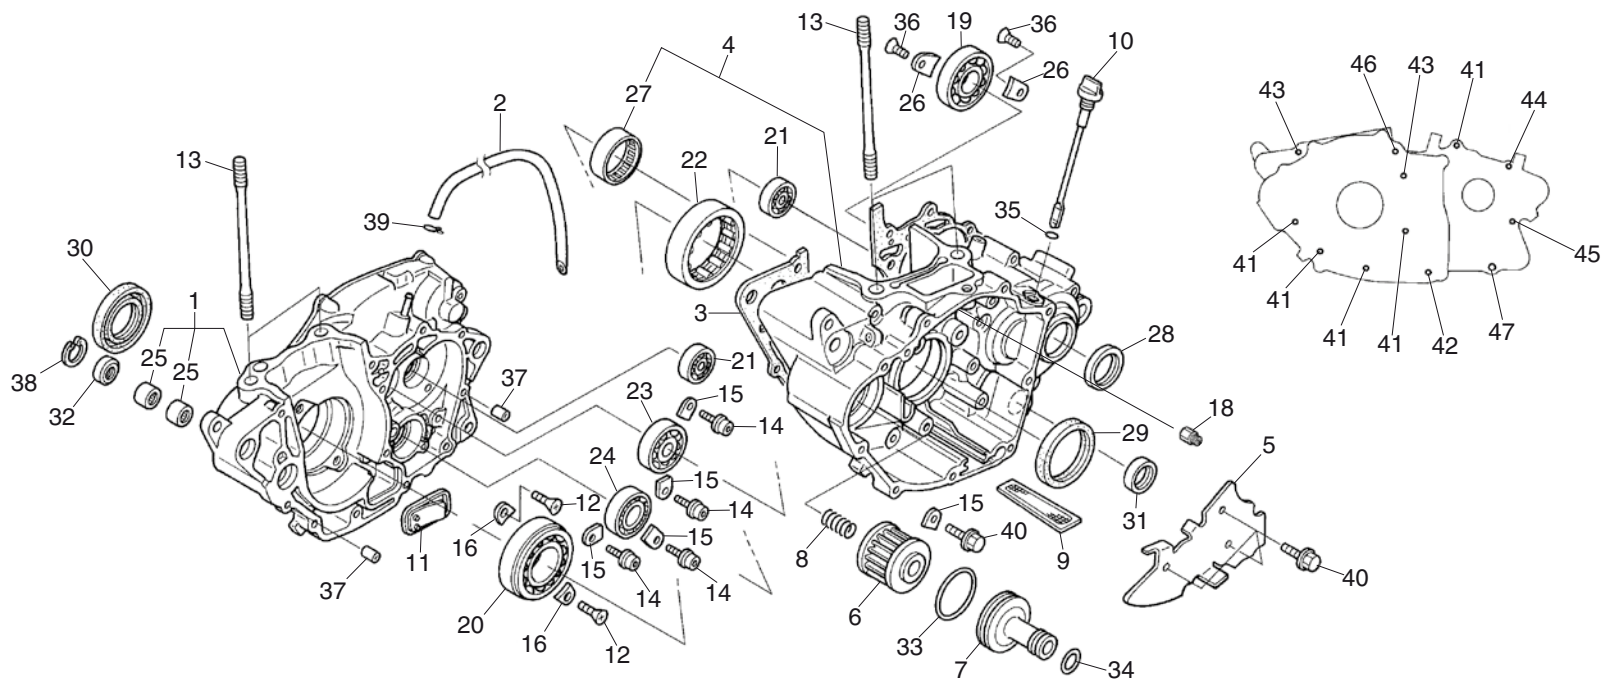

Bloque n.º
E-11
Cárter

Nº Ref.	Referencia	Descripción	Cant. '22	Nº Ref.	Referencia	Descripción	Cant. '22
33	91302-PA9-003	JUNTA TÓRICA, 39,8X2,2	1				
34	91303-HA0-003	JUNTA TÓRICA, 11X1,9	1				
35	91316-MJ8-003	JUNTA TÓRICA, 8,4X2,4	1				
36	93600-06010-OH	TORNILLO AVELLANADO 6X10	2				
37	94301-08140	CASQUILLO CENTRADOR, 8X14	2				
38	94520-19000	CIRCLIP, IN., 19	1				
39	95002-02100	PRESILLA B10	1				
40	96001-06014-00	TORNILLO DE REBORDE, 6X14	4				
41	96001-06045-00	TORNILLO DE REBORDE, 6X45	5				
42	96001-06055-00	TORNILLO DE REBORDE, 6X55	1				
43	96001-06070-00	TORNILLO DE REBORDE, 6X70	2				
44	96001-06075-00	TORNILLO DE REBORDE, 6X75	1				
45	96001-06080-00	TORNILLO DE REBORDE, 6X80	1				
46	96001-06085-00	TORNILLO DE REBORDE, 6X85	1				
47	96300-08070-00	TORNILLO DE REBORDE DR, 8X70	1