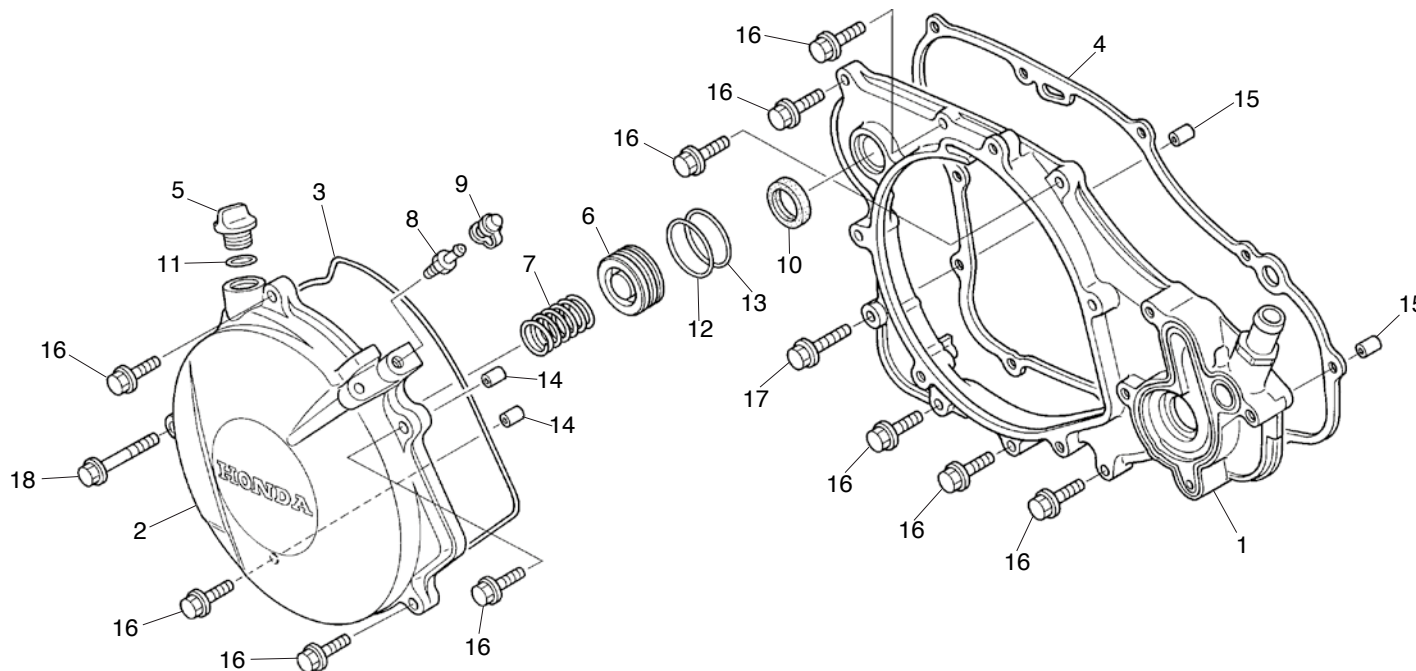

Bloque n.º

E-05

Tapa del cárter derecho

Nº Ref.	Referencia	Descripción	Cant. '22	Nº Ref.	Referencia	Descripción	Cant. '22
1	11330-NN4-000	CUBIERTA DEL CÁRTER DER. COMP.	1	17	96001-06035-00	TORNILLO DE REBORDE, 6X35	1
2	11350-NN4-L60	CUBIERTA DEL EMBRAGUE COMP.	1	18	96001-06055-00	TORNILLO DE REBORDE, 6X55	1
3	11352-NN4-003	JUNTA DE LA CUBIERTA DEL EMBRAGUE	1				
4	11394-NN4-000	JUNTA DE LA CUBIERTA DER.	1				
5	15611-KA3-710	TAPÓN DE LLENADO DE ACEITE.....	1				
6	22863-NN3-000	PISTÓN DEL EMBRAGUE.....	1				
7	22864-NN3-000	MUELLE DEL CILINDRO AUXILIAR	1				
8	43352-568-003	TORNILLO DE SANGRADO	1				
9	43353-461-771	TAPÓN DE SANGRADO	1				
10	91205-KA3-712	JUNTA DE ACEITE, 16,5X25X5	1				
11	91305-PH7-003	JUNTA TÓRICA, 11,9X2,4	1				
12	91312-371-013	JUNTA TÓRICA, 23x2,1	1				
13	91312-NN3-003	JUNTA TÓRICA, 21,8X2,4	1				
14	91320-KE1-000	CASQUILLO CENTRADOR ESPECIAL 8X7	2				
15	94301-08140	CASQUILLO CENTRADOR, 8X14.....	2				
16	96001-06028-00	TORNILLO DE REBORDE, 6X28	10