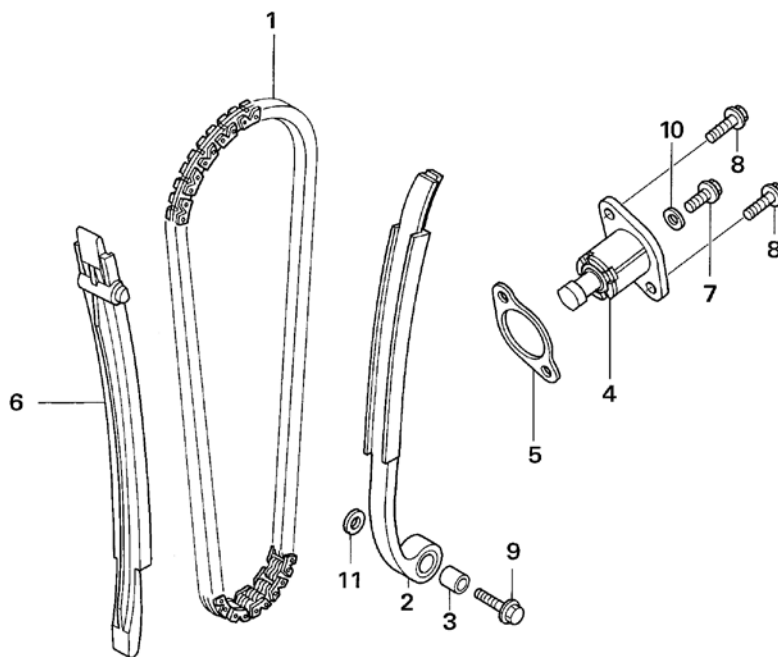

Bloque n.º

E-03

Cadena de distribución
Tensor

Nº Ref.	Referencia	Descripción	Cant. '22	Nº Ref.	Referencia	Descripción	Cant. '22
1	14401-NN4-003	CADENA DE DISTRIBUCIÓN	1				
2	14510-NN4-000	PATIN DE CADENA DE DISTRIBUCIÓN COMP.....	1				
3	14515-KF0-000	CASQUILLO DEL PATIN	1				
4	14520-KRN-671	TENSOR	1				
5	14560-MEN-671	JUNTA DEL TENSOR	1				
6	14620-NN4-000	GUÍA DE CADENA DE DISTRIBUCIÓN.....	1				
7	90004-GHB-600	TORNILLO DE REBORDE NSHF, 6X10	1				
8	90004-GHB-630	TORNILLO DE REBORDE NSHF, 6X16	2				
9	90088-MEB-670	TORNILLO DE REBORDE 6X25	1				
10	90442-397-000	ARANDELA DE SELLADO 6 MM.....	1				
11	90482-567-000	ARANDELA ESPECIAL 6 MM.....	1