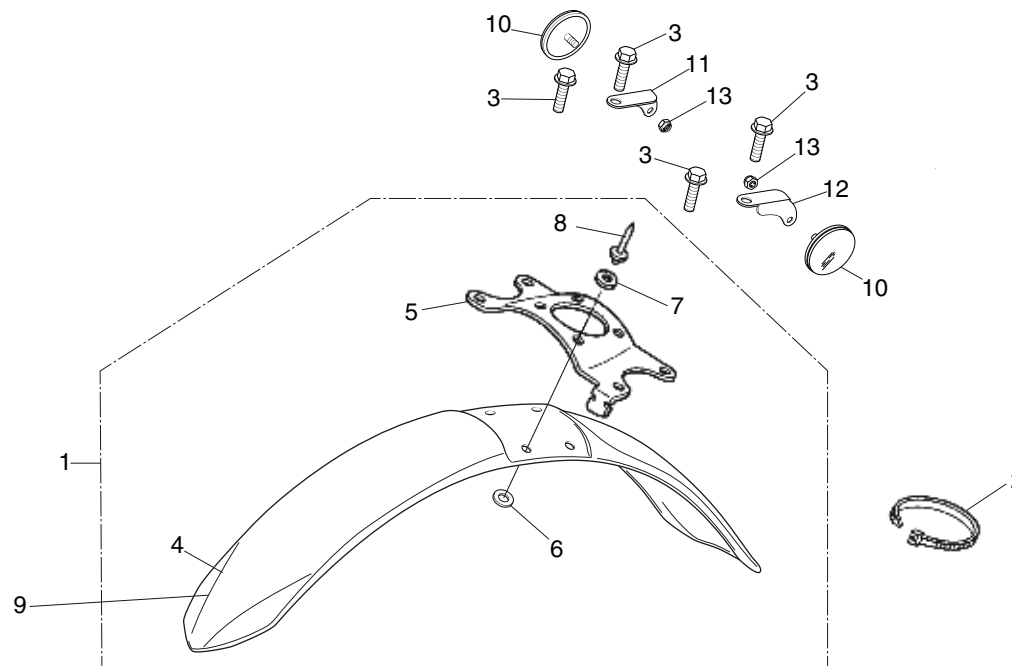

Bloque n.º
F-06
Guardabarros delantero

Nº Ref.	Referencia	Descripción	Cant. '22	Nº Ref.	Referencia	Descripción	Cant. '22
1	61100-NN4-S60	GUARDABARROS DEL. COMP. (ED/3ED)	1	12	33743-NN4-M10	SOPORTE IZQUIERDO CATADRIÓPTICO (ED/2ED).....	1
	61100-NN4-P20	GUARDABARROS DEL. COMP. (2ED/4ED)	1	13	90201-NN4-600	TUERCA M4 (ED/2ED).....	2
2	90602-NN4-600	BRIDA NEGRA 150mm	1				
3	96001-06014-00	TORNILLO DE REBORDE 6X14	4				
4	61050-NN4-S60	GUARDABARROS DEL. CON ADHESIVO (ED/3ED).....	1				
	61050-NN4-P20	GUARDABARROS DEL. CON ADHESIVO (2ED/4ED).....	1				
5	61105-NN4-S10	SOPORTE GUARDABARROS DELANTERO (ED/3ED)	1				
	61105-NN4-D00	SOPORTE GUARDABARROS DELANTERO (2ED/4ED)	1				
6	61102-NN3-820	ARANDELA ESPECIAL	4				
7	94101-05000	ARANDELA PLANA 5 mm	4				
8	90851-NN4-B00	REMACHE 4,8 x 14 mm	4				
9	61101-NN4-K10AB	GUARDABARROS DEL. SIN ADHESIVO (ED/3ED).....	1				
	61101-NN4-K10AC	GUARDABARROS DEL. SIN ADHESIVO (2ED/4ED).....	1				
10	33741-NN4-M11	CATADRIÓPTICO (ED/2ED)	2				
11	33742-NN4-M10	SOPORTE DERECHO CATADRIÓPTICO (ED/2ED).....	1