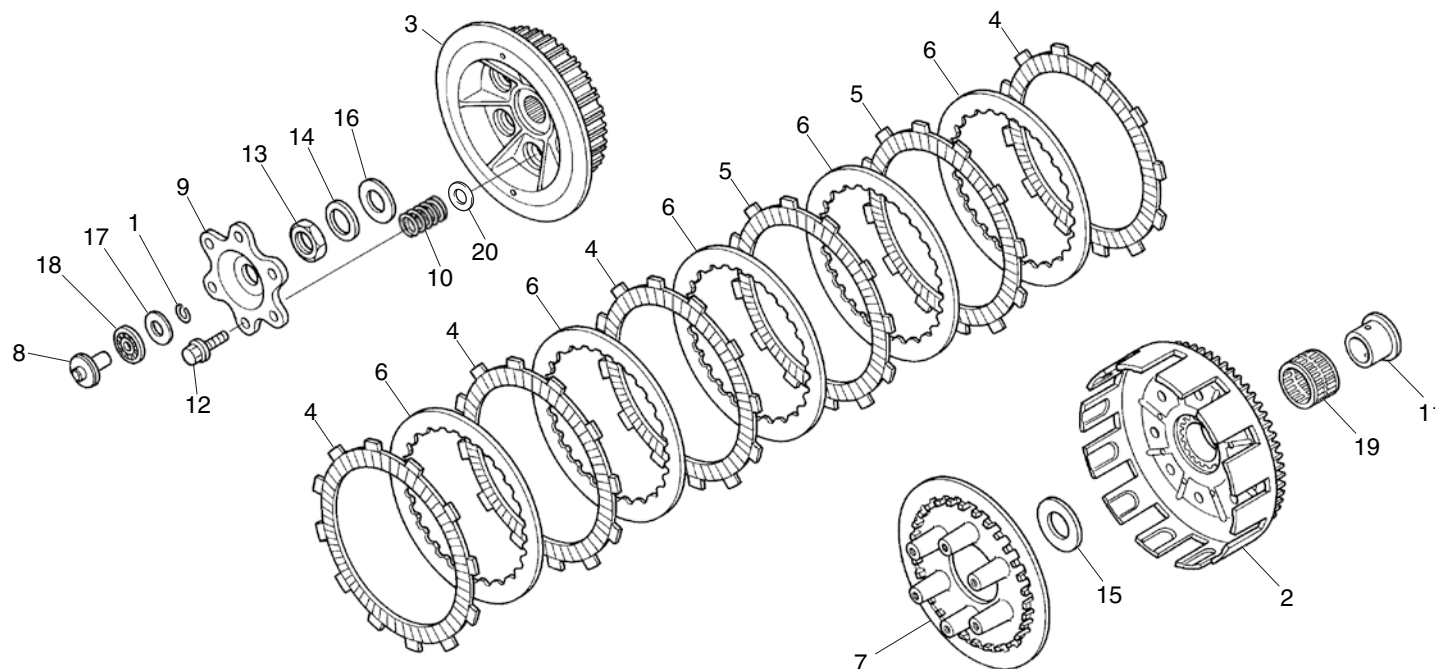

Bloque n.º
E-06
Embrague

FR. →

Nº Ref.	Referencia	Descripción	Cant. '22	Nº Ref.	Referencia	Descripción	Cant. '22
1	13115-147-000	CIRCLIP DEL BULÓN DEL PISTÓN 10 mm.....	1	17	90608-072-000	ARANDELA 12 mm.....	1
2	22100-NN4-000	CAMPANA DEL EMBRAGUE COMP.	1	18	91001-147-003	COJINETE DE AGUJAS 12 mm	1
3	22121-NN4-000	MAZA DEL EMBRAGUE.....	1	19	91011-KS6-003	COJINETE DE AGUJAS 25X29X22	1
4	22201-KY2-000	DISCO DE FRICCIÓN DEL EMBRAGUE.....	4	20	22403-NN4-L60	ARANDELA EMBRAGUE.....	6
5	22201-NN4-B00	DISCO DE FRICCIÓN DE EMBRAGUE (PAPEL)	2				
6	22321-MG3-000	DISCO METALICO DE EMBRAGUE	5				
7	22351-NN4-000	PLATO DE PRESIÓN DEL EMBRAGUE	1				
8	22352-NN4-000	ACCIONADOR DEL EMBRAGUE.....	1				
9	22361-NN4-000	PLACA DE LEVA DEL EMBRAGUE.....	1				
10	22402-NN4-000	MUELLE DEL EMBRAGUE.....	6				
11	28237-KZ4-A10	CASQUILLO CENTRADOR CAMPANA DEL EMBRAGUE	1				
12	90004-GHB-660	TORNILLO DE REBORDE NSHF, 6X22	6				
13	90201-NN3-000	TUERCA, 18 mm	1				
14	90432-KF0-000	ARANDELA DE PRESIÓN	1				
15	90456-KS6-000	ARANDELA DE EMPUJE, 20 mm.....	1				
16	90501-ML3-910	ARANDELA, 18X32X2	1