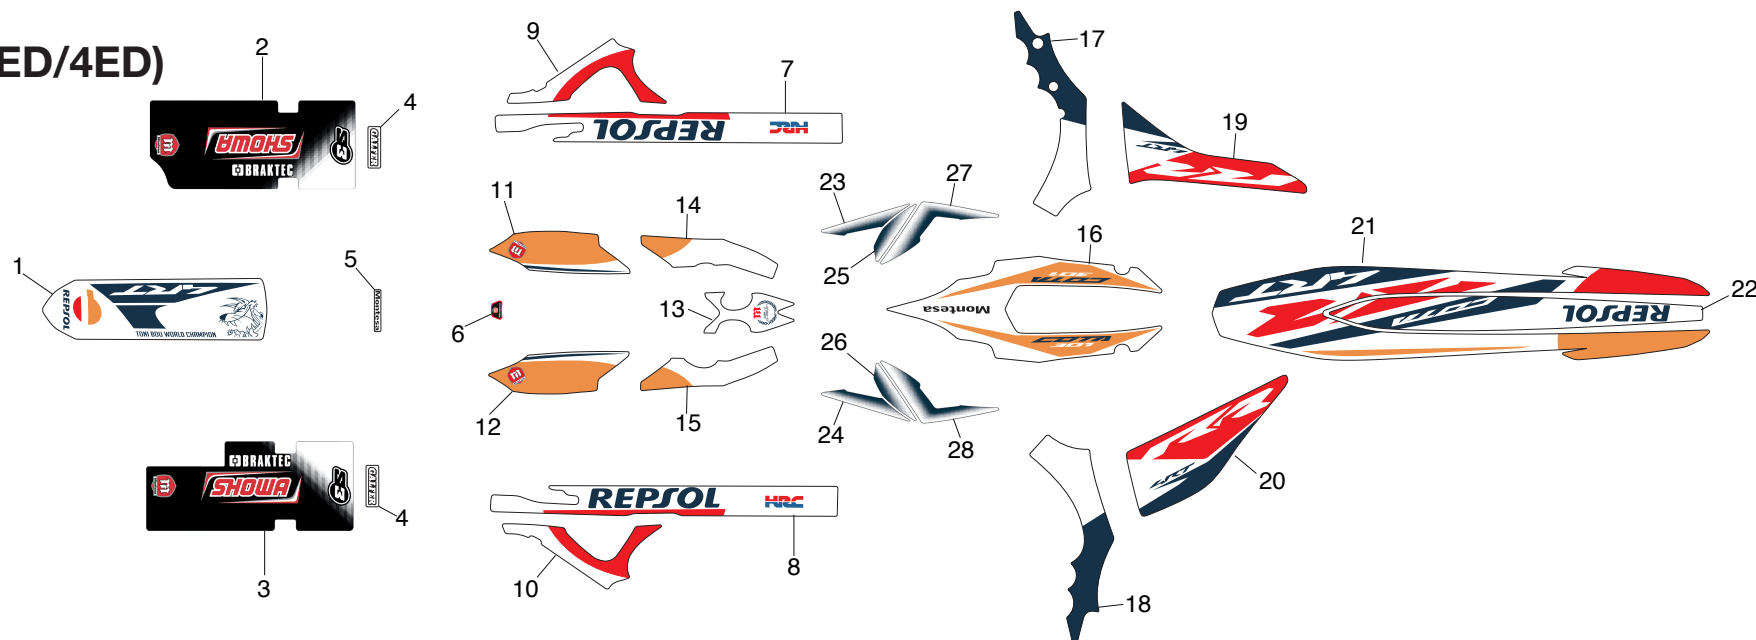

Bloque n.º

F-24 (2ED/4ED)

Emblema
Adhesivos

Nº Ref.	Referencia	Descripción	Cant. '22	Nº Ref.	Referencia	Descripción	Cant. '22
1	87131-NN4-P20	ADHESIVO GUARDABARROS DELANTERO.....	1	17	87151-NN4-P20	ADHESIVO POSTERIOR DERECHO BASTIDOR	1
2	87139-NN4-S70	ADHESIVO HORQUILLA DERECHA	1	18	87152-NN4-P20	ADHESIVO POSTERIOR DERECHO BASTIDOR	1
3	87140-NN4-S70	ADHESIVO HORQUILLA IZQUIERDA	1	19	87153-NN4-S70	ADHESIVO PROTECTOR DERECHO.....	1
4	87159-NN4-S70	ADHESIVO GALFER	2	20	87154-NN4-S70	ADHESIVO PROTECTOR IZQUIERDO.....	1
5	87143-NN4-J10ZB	ADHESIVO "MONTESA" CARCASA FARO.....	1	21	87136-NN4-S70	ADHESIVO GUARDABARROS TRASERO	1
6	86150-NN4-K10	EMBLEMA "M / MONTESA"	1	22	87137-NN4-S70	ADHESIVO CENTRAL GUARDABARROS TRAS.....	1
7	87132-NN4-P20	ADHESIVO DERECHO BASTIDOR.....	1	23	87173-NN4-S70	ADHESIVO DERECHO GUARDABARROS TRAS. P1	1
8	87133-NN4-P20	ADHESIVO IZQUIERDO BASTIDOR.....	1	24	87174-NN4-S70	ADHESIVO IZQUIERDO GUARDABARROS TRAS. P1	1
9	87146-NN4-P20	ADHESIVO INFERIOR DERECHO BASTIDOR	1	25	87175-NN4-S70	ADHESIVO DERECHO GUARDABARROS TRAS. P2	1
10	87147-NN4-P20	ADHESIVO INFERIOR IZQUIERDO BASTIDOR	1	26	87176-NN4-S70	ADHESIVO IZQUIERDO GUARDABARROS TRAS. P2	1
11	87155-NN4-P20	ADHESIVO DERECHO DEPÓSITO.....	1	27	87177-NN4-S70	ADHESIVO DERECHO GUARDABARROS TRAS. P3	1
12	87156-NN4-P20	ADHESIVO IZQUIERDO DEPÓSITO.....	1	28	87178-NN4-S70	ADHESIVO IZQUIERDO GUARDABARROS TRAS. P3	1
13	87170-NN4-S70	ADHESIVO DELANTERO CENTRAL ASIENTO	1				
14	87171-NN4-S70	ADHESIVO DELANTERO DERECHO ASIENTO	1				
15	87172-NN4-S70	ADHESIVO DELANTERO IZQUIERDO ASIENTO	1				
16	87135-NN4-S70	ADHESIVO ASIENTO.....	1