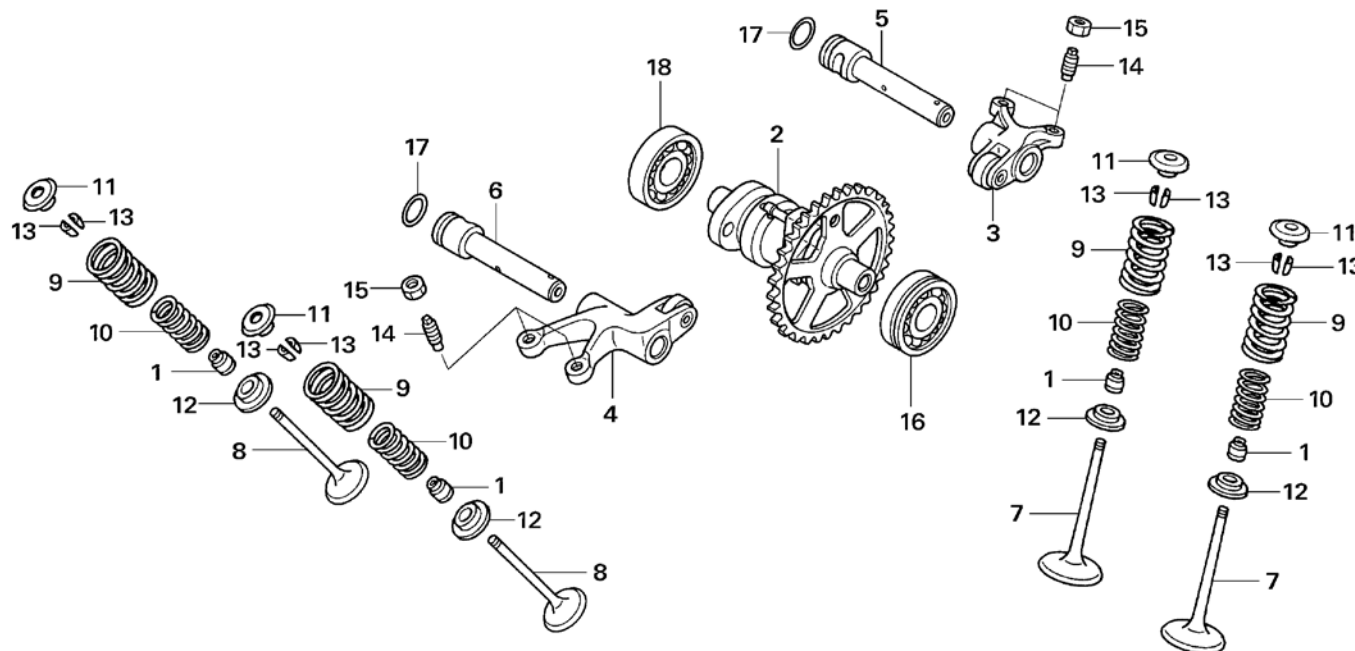

Bloque n.º
E-02
Árbol de levas
Válvula

Nº Ref.	Referencia	Descripción	Cant. '22	Nº Ref.	Referencia	Descripción	Cant. '22
1	12209-ML0-722	RETEN DE VÁLVULA	4	17	91370-461-000	JUNTA TÓRICA, 11,9X2,2	2
2	14100-NN4-D00	ÁRBOL DE LEVAS COMP.	1	18	96100-62013-00	COJINETE DE BOLAS RADIAL 6201	1
3	14430-NN4-000	BALANCIN COMP, IN.	1				
4	14440-NN4-000	BALANCIN COMP, EX.	1				
5	14450-NN4-000	EJE DEL BRAZO OSCILANTE COMP, IN.	1				
6	14460-NN4-000	EJE DEL BRAZO OSCILANTE COMP, EX.	1				
7	14711-NN4-000	VÁLVULA DE ADMISIÓN	2				
8	14721-NN4-000	VÁLVULA DE ESCAPE.....	2				
9	14751-NN4-000	MUELLE DE VÁLVULA EXTERIOR	4				
10	14752-NN4-000	MUELLE DE VÁLVULA INTERIOR	4				
11	14771-KW3-900	TAPA DEL MUELLE DE VÁLVULA	4				
12	14776-NN4-000	BASE DE MUELLE DE VÁLVULA	4				
13	14781-ML0-720	SEMI-CIERRE DE VÁLVULA.....	8				
14	90012-KK3-830	TORNILLO DE AJUSTE DE BALANCIN	4				
15	90206-250-000	TUERCA DE AJUSTE DE BALANCIN.....	4				
16	91007-NN4-003	COJINETE DE BOLAS RADIAL 6201 ESPECIAL	1