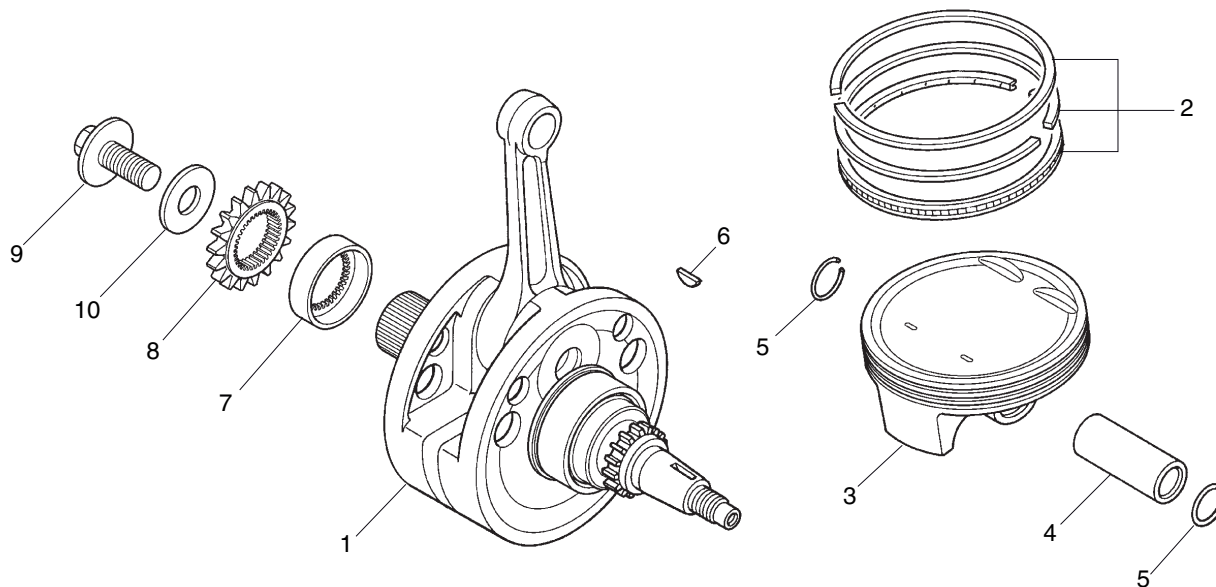

Bloque n.º
E-12
Cigüeñal
Pistón

Nº Ref.	Referencia	Descripción	Cant.	Nº Ref.	Referencia	Descripción	Cant.
1	1300A-NN4-P60	CIGÜEÑAL COMP.	1				
2	13011-NN4-P60	JUEGO DE SEGMENTOS DEL PISTÓN.....	1				
3	13101-NN4-P60	PISTÓN.....	1				
4	13111-NN4-L60	BULÓN DEL PISTÓN	1				
5	13115-NN4-L60	CIRCLIP DEL BULÓN DEL PISTÓN 16 mm.....	2				
6	13331-Z8B-900	CHAVETA DE DISCO ESPECIAL, 25X18.....	1				
7	13617-NN4-000	CASQUILLO DEL ENGRANAJE DE TRANSMISIÓN	1				
8	23121-NN4-000	ENGRANAJE DE TRANSMISIÓN PRIMARIA	1				
9	90013-NN4-000	TORNILLO ESPECIAL 12X27	1				
10	90402-KY4-900	ARANDELA PLANA 12 mm	1