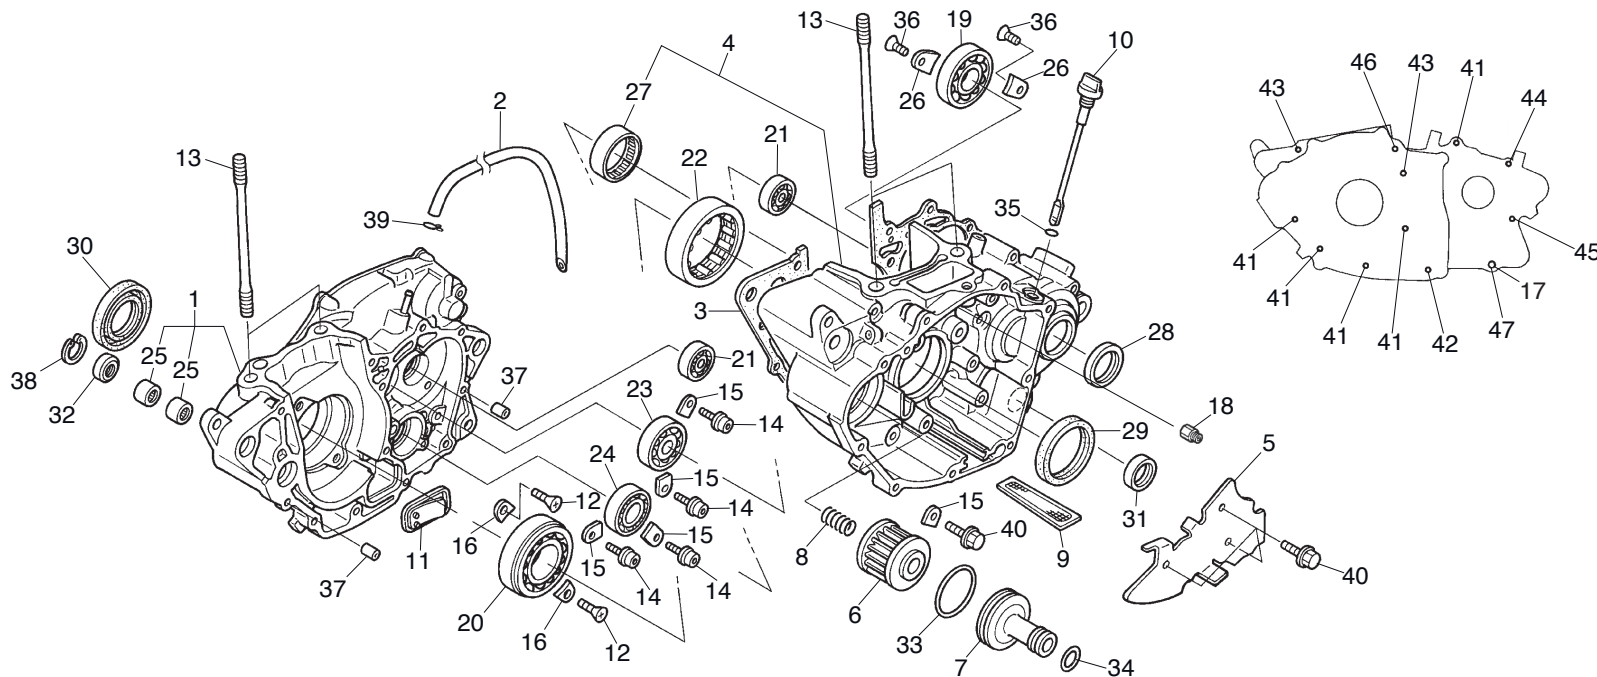

Bloque n.º
E-11
Cárter

Nº Ref.	Referencia	Descripción	Cant.	Nº Ref.	Referencia	Descripción	Cant.
33	91302-PA9-003	JUNTA TÓRICA, 39,8X2,2	1				
34	91303-HA0-003	JUNTA TÓRICA, 11X1,9	1				
35	91316-MJ8-003	JUNTA TÓRICA, 8,4X2,4	1				
36	93600-06010-0H	TORNILLO AVELLANADO 6X10.....	2				
37	94301-08140	CASQUILLO CENTRADOR, 8X14	2				
38	94520-19000	CIRCLIP, IN., 19.....	1				
39	95002-02100	PRESILLA B10.....	1				
40	96001-06014-00	TORNILLO DE REBORDE, 6X14	4				
41	96001-06045-00	TORNILLO DE REBORDE, 6X45	5				
42	96001-06055-00	TORNILLO DE REBORDE, 6X55	1				
43	96001-06070-00	TORNILLO DE REBORDE, 6X70	2				
44	96001-06075-00	TORNILLO DE REBORDE, 6X75	1				
45	96001-06080-00	TORNILLO DE REBORDE, 6X80	1				
46	96001-06085-00	TORNILLO DE REBORDE, 6X85	1				
47	96300-08070-00	TORNILLO DE REBORDE DR, 8X70	1