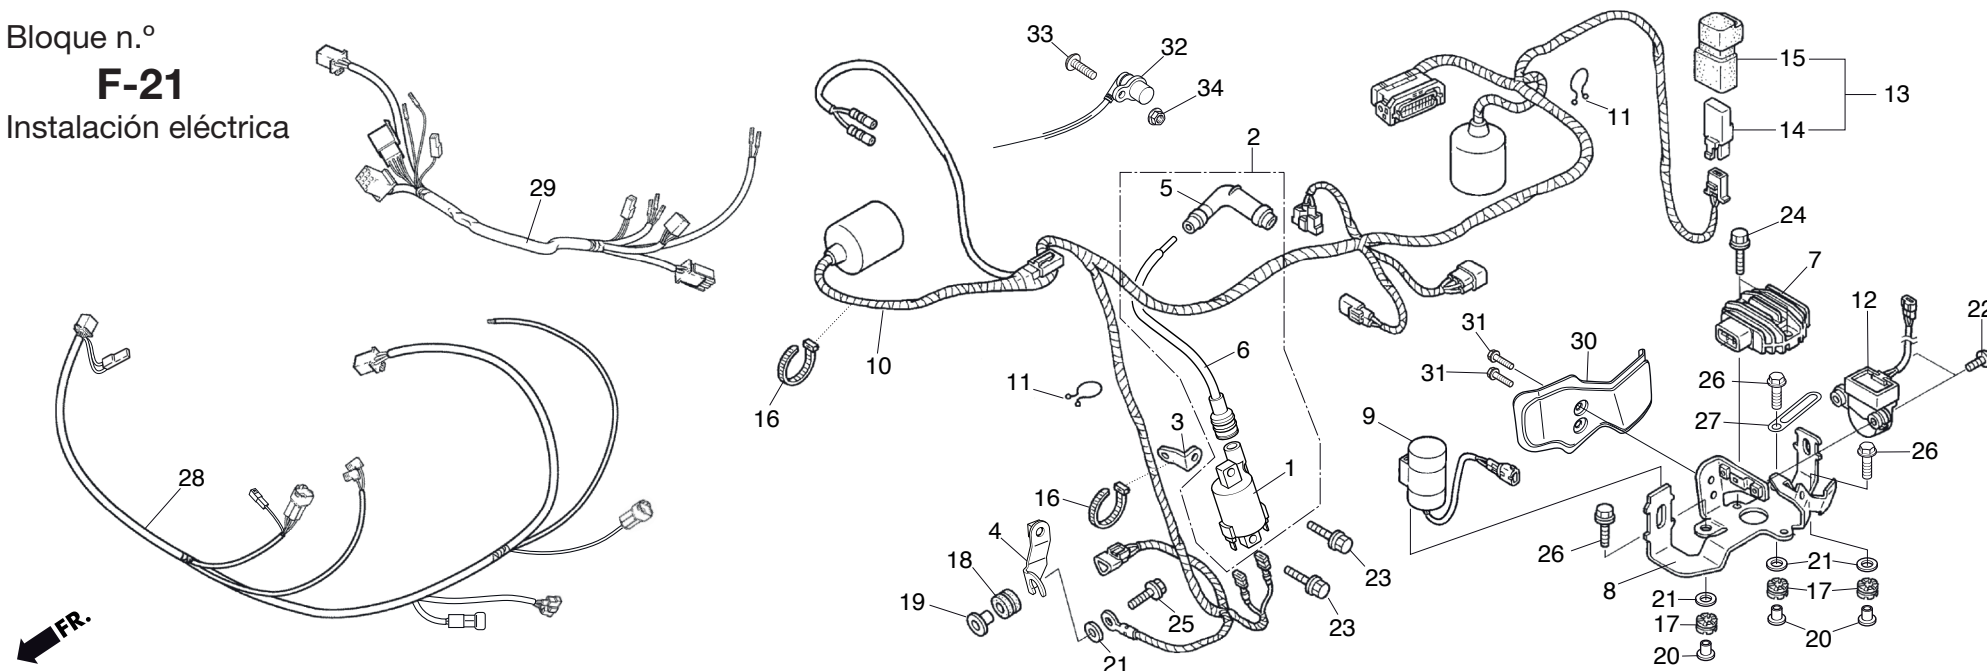

Bloque n.º
F-21
Instalación eléctrica

Nº Ref.	Referencia	Descripción	Cant.	Nº Ref.	Referencia	Descripción	Cant.
1	30500-ML7-013	BOBINA DE ENCENDIDO COMP.	1	17	77208-KW7-900	SILENT-BLOCK B.....	3
2	30510-NN4-000	CONJ. BOBINA DE ENCENDIDO.....	1	18	80101-028-940	GOMA DE AJUSTE DE VELOCÍMETRO.....	1
3	30513-NN4-000	SOPORTE SUPERIOR DE LA BOBINA DE ENCENDIDO.....	1	19	30507-NN4-H00	CASQUILLO DE AJUSTE DE LA CUBIERTA.....	1
4	30514-NN4-000	SOPORTE INFERIOR DE LA BOBINA DE ENCENDIDO.....	1	20	90501-425-000	CASQUILLO 6,2X12.....	3
5	30700-KA2-013	PIPA DE BUJIA.....	1	21	90525-030-000	ARANDELA B DE SOPORTE DEL MANILLAR.....	4
6	30731-NN4-000	CONJUNTO DE CABLE DE ALTA TENSION.....	1	22	92101-04020-0A	TORNILLO 4X20.....	2
7	31600-NN4-003	CONJUNTO REGULADOR/RECTIFICADOR.....	1	23	96001-06018-00	TORNILLO DE REBORDE 6X18.....	2
8	31605-NN4-G10	SOPORTE.....	1	24	96001-06020-00	TORNILLO DE REBORDE 6X20.....	2
9	31700-NN4-003	CONJ. DE UNIDAD CONDENSADOR.....	1	25	96001-06022-00	TORNILLO DE REBORDE 6X22.....	1
10	32100-NN4-P10	INSTALACIÓN ELÉCTRICA.....	1	26	96001-06022-00	TORNILLO DE REBORDE 6X22.....	3
11	32171-GF9-621	CIRCLIP.....	2	27	91410-KT7-000	CLIP 4X60.....	1
12	35160-NN4-013	CONJ. SENSOR DEL ÁNGULO DE INCLINACIÓN.....	1	28	32102-NN4-P10	INSTALACIÓN ELÉCTRICA (CHASIS) (ED/2ED).....	1
13	38500-GC7-612	CONJ. DE RELÉ DE ARRANQUE.....	1	29	32101-NN4-J10	INSTALACIÓN ELÉCTRICA (FARO) (ED/2ED).....	1
14	38501-GN2-014	RELÉ DE ARRANQUE COMP. (4P).....	1	30	31606-NN4-G10	AISLANTE SOPORTE (ED/2ED).....	1
15	38506-GC7-611	GOMA PROTECTORA.....	1	31	96001-0600800	TORNILLO 6x8 mm. (ED/2ED).....	2
16	61312-NN4-D10	BRIDA.....	2	32	44800-NN4-J10	SENSOR VELOCIDAD (ED/2ED).....	1