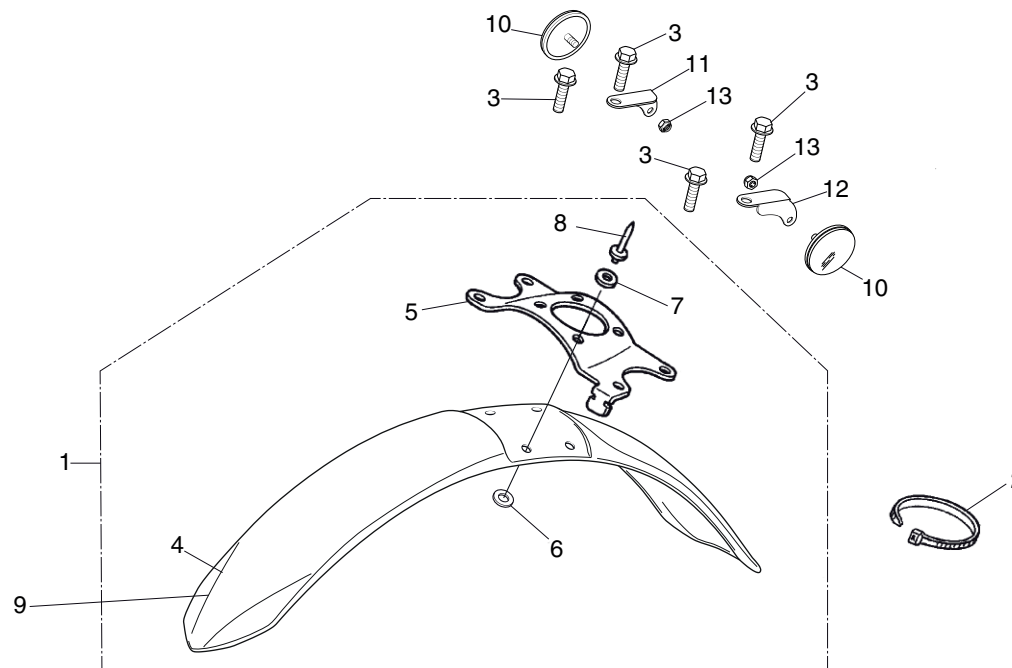

Bloque n.º
F-06
Guardabarros delantero

Nº Ref.	Referencia	Descripción	Cant.	Nº Ref.	Referencia	Descripción	Cant.
1	61100-NN4-T60	GUARDABARROS DEL. COMP. (ED/3ED)	1	12	33743-NN4-M10	SOPORTE IZQUIERDO CATADRIÓPTICO (ED/2ED)	1
	61100-NN4-P20	GUARDABARROS DEL. COMP. (2ED/4ED)	1	13	90201-NN4-600	TUERCA M4 (ED/2ED)	2
2	90602-NN4-600	BRIDA NEGRA 150mm	1				
3	96001-06014-00	TORNILLO DE REBORDE 6X14	4				
4	61050-NN4-T60	GUARDABARROS DEL. CON ADHESIVO (ED/3ED)	1				
	61050-NN4-P20	GUARDABARROS DEL. CON ADHESIVO (2ED/4ED)	1				
5	61105-NN4-S10	SOPORTE GUARDABARROS DELANTERO (ED/3ED)	1				
	61105-NN4-D00	SOPORTE GUARDABARROS DELANTERO (2ED/4ED)	1				
6	61102-NN3-820	ARANDELA ESPECIAL	4				
7	94101-05000	ARANDELA PLANA 5 mm	4				
8	90851-NN4-B00	REMACHE 4,8 x 14 mm	4				
9	61101-NN4-K10AB	GUARDABARROS DEL. SIN ADHESIVO (ED/3ED)	1				
	61101-NN4-K10AC	GUARDABARROS DEL. SIN ADHESIVO (2ED/4ED)	1				
10	33741-NN4-M11	CATADRIÓPTICO (ED/2ED)	2				
11	33742-NN4-M10	SOPORTE DERECHO CATADRIÓPTICO (ED/2ED)	1