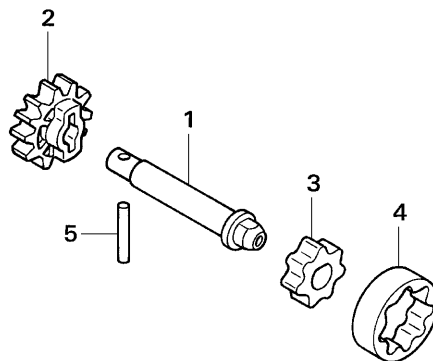

Bloque n.º
E-07
Bomba de aceite

Nº Ref.	Referencia	Descripción	Cant.	Nº Ref.	Referencia	Descripción	Cant.
1	15111-NN4-000	EJE DE LA BOMBA DE ACEITE	1				
2	15133-NN4-000	ENGRANAJE CONDUCTIDO DE LA BOMBA DE ACEITE	1				
3	15331-324-000	ROTOR INTERIOR DE LA BOMBA DE ACEITE.....	1				
4	15332-324-000	ROTOR EXTERIOR DE LA BOMBA DE ACEITE.....	1				
5	96220-30178	RODILLO, 3X17,8	1