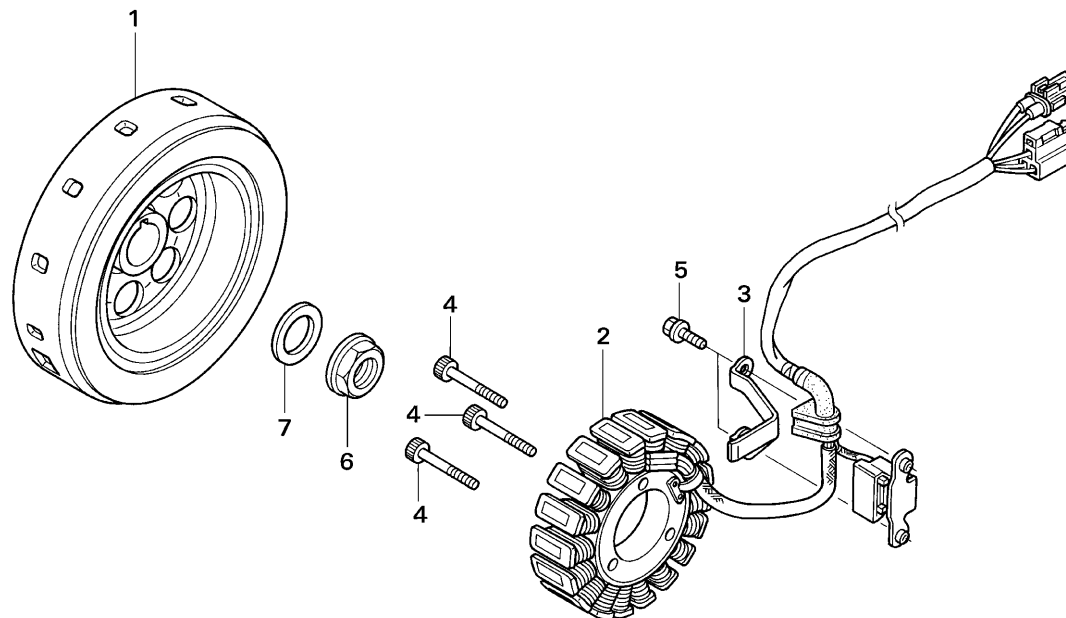

Bloque n.º
E-10
Generador

Nº Ref.	Referencia	Descripción	Cant.	Nº Ref.	Referencia	Descripción	Cant.
1	31110-NN4-003	VOLANTE COMP.	1				
2	31120-NN4-B01	ESTATOR COMP.	1				
3	31121-NN4-000	ABRAZADERA DE GENERADOR.....	1				
4	90001-NN4-000	TORNILLO ALLEN 5X28.....	3				
5	90005-896-000	TORNILLO DE REBORDE 5X16.....	2				
6	90201-NN4-000	TUERCA AUTOBLOCANTE 18 mm.....	1				
7	90402-NN4-000	ARANDELA 18 mm.....	1