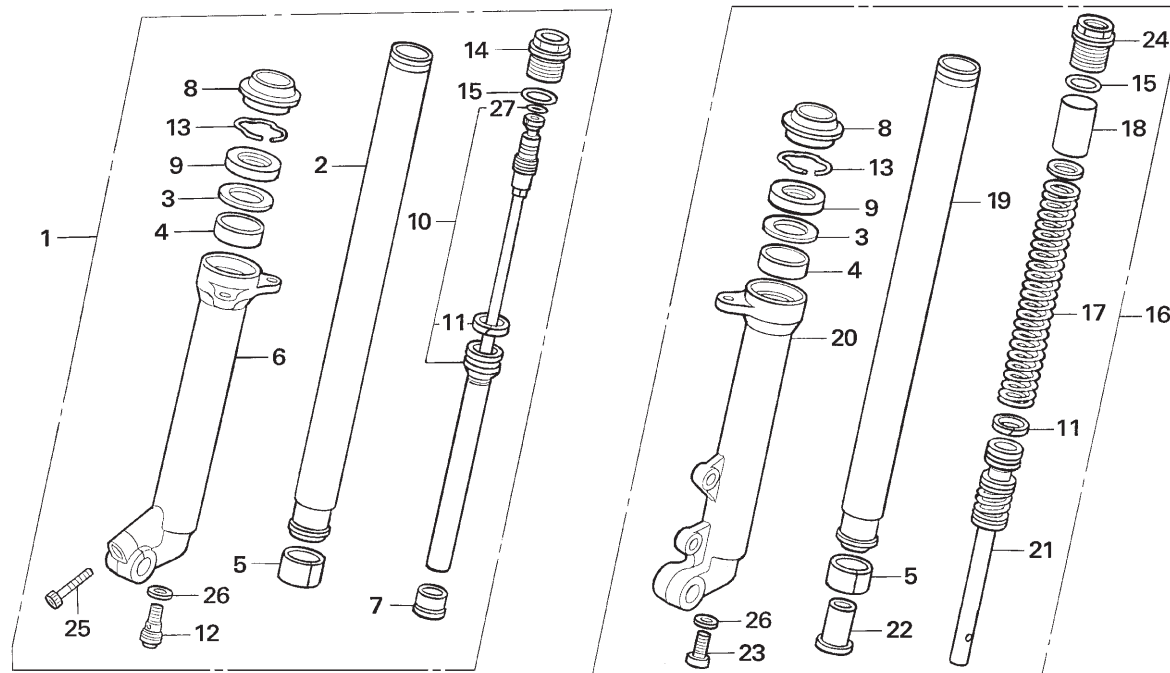

Bloque n.º
F-07
Horquilla delantera (Showa)

FR.

Nº Ref.	Referencia	Descripción	Cant.	Nº Ref.	Referencia	Descripción	Cant.
1	51400-NN4-G11	CONJ. DE HORQUILLA DELANTERA DER.....	1	17	51501-NN4-003	MUELLE DE HORQUILLA DELANTERA.....	1
2	51410-NN4-003	TUBO COMP. DE HORQUILLA DELANTERA DER.....	1	18	51502-NN3-821	CASQUILLO DE PRECARGA	1
3	51412-NN4-003	SEPARADOR DE CIERRES	2	19	51510-NN4-003	TUBO COMP. DE HORQUILLA DELANTERA IZQ.....	1
4	51414-NN4-G01	GUÍA DE COJINETE	2	20	51520-NN3-821	BOTELLA INFERIOR IZQ.....	1
5	51415-NN4-G01	DESLIZADOR DE COJINETE	2	21	51530-NN4-003	CILINDRO DELANTERO COMP.....	1
6	51420-NN4-003	BOTELLA INFERIOR DER.	1	22	51531-NN3-821	PIEZA DE BLOQUEO DE ACEITE	1
7	51421-NN3-821	CENTRADOR.....	1	23	51541-NN3-821	TORNILLO CENTRAL	1
8	51422-NN3-821	GUARDAPOLVOS.....	2	24	51550-NN4-G01	TORNILLO COMP. DE HORQUILLA DELANTERA IZQ.	1
9	51425-NN3-821	RETEN DE ACEITE	2	25	90116-383-721	TORNILLO ALLEN, 8 MM.....	1
10	51430-NN4-G01	AMORTIGUADOR DELANTERO DER. COMP.....	1	26	90544-KS7-003	ARANDELA ESPECIAL.....	2
11	51437-MN5-003	SEGMENTO DEL PISTÓN	2	27	91311-MR7-003	JUNTA TÓRICA	1
12	51441-NN4-G01	TORNILLO CENTRAL DER. COMP.	1				
13	51447-MK7-671	CIRCLIP	2				
14	51450-NN4-G01	TORNILLO DE HORQUILLA DELANTERA DER.	1				
15	51458-NN3-821	JUNTA TÓRICA	2				
16	51500-NN4-G11	CONJ. DE HORQUILLA DELANTERA IZQ.....	1