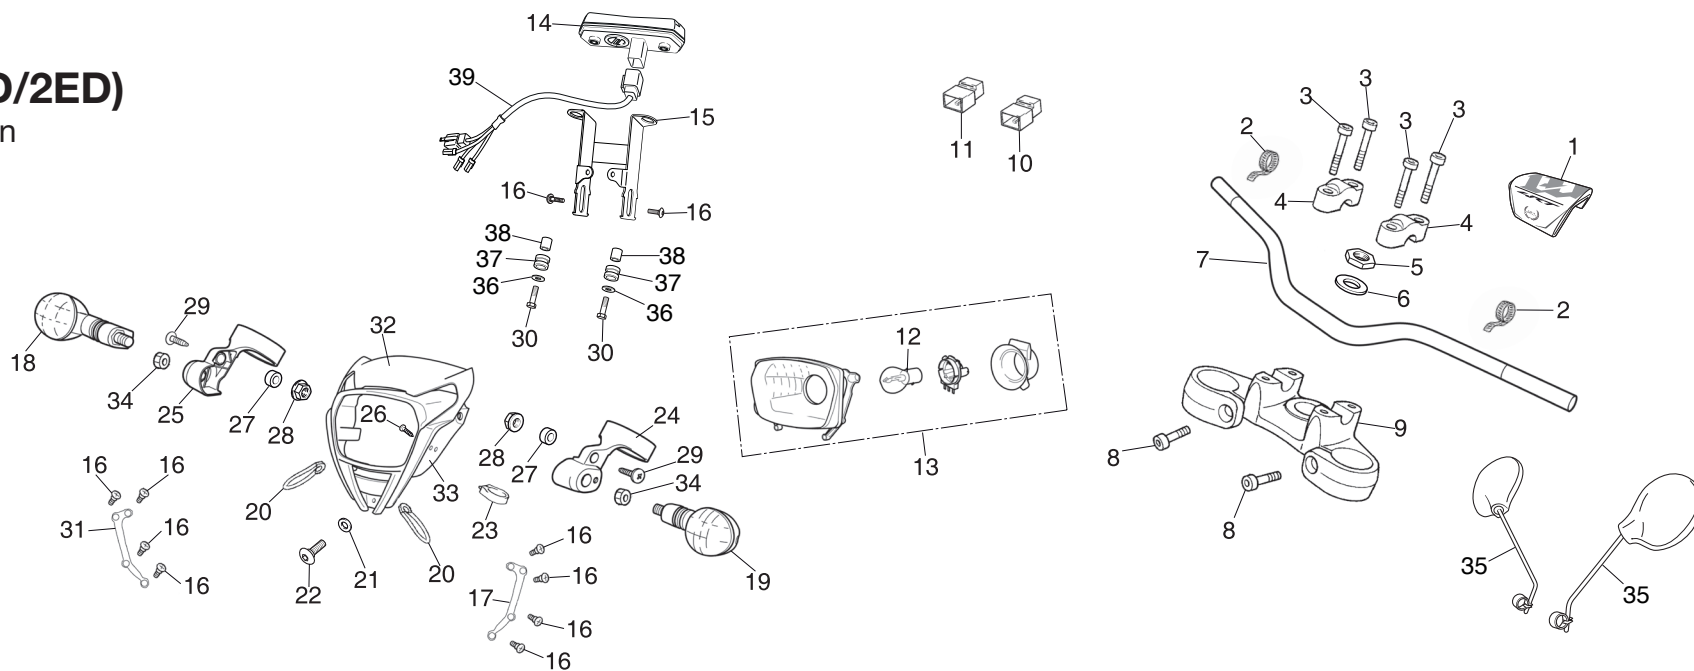

Bloque n.º

F-04 (ED/2ED)

Tija de la dirección
Puente superior
Faro

Nº Ref.	Referencia	Descripción	Cant.	Nº Ref.	Referencia	Descripción	Cant.
32	61320-NN4-C10ZA	CARCASA FARO SUPERIOR BLANCA.....	1				
33	61310-NN4-C10ZB	CARCASA FARO INFERIOR NEGRA.....	1				
34	94050-10000	TUERCA 10 MM	2				
35	88100-NN4-H11	ESPEJO RETOVISOR.....	2				
36	94103-04700	ARANDELA D4	2				
37	18345-MBT-610	GOMA.....	2				
38	90507-NN4-P10	CASQUILLO 8X4,3X5	2				
39	37105-NN4-P10	INSTALACIÓN VELOCIMETRO	1