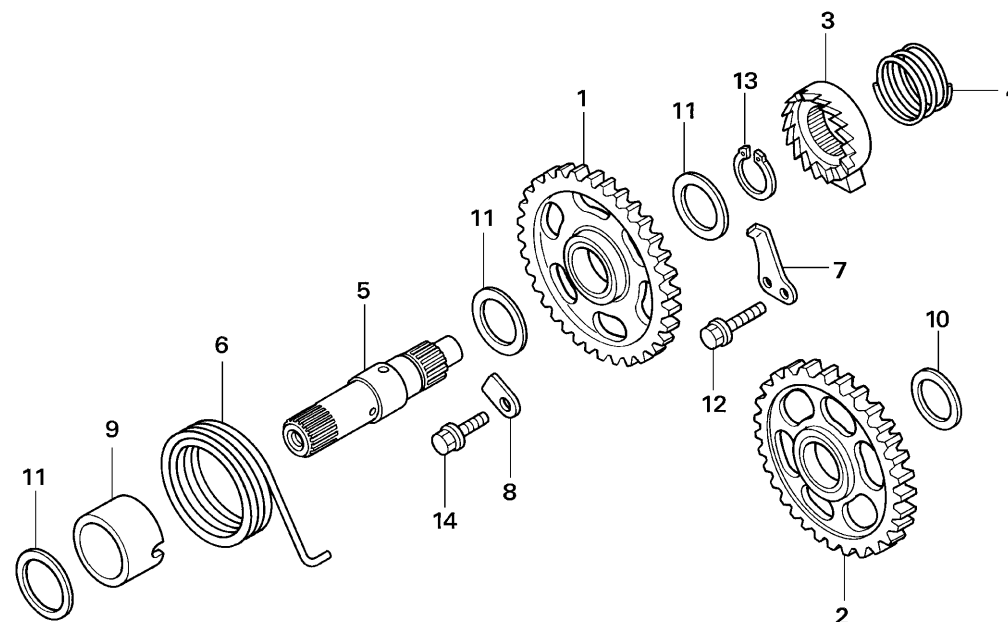

Bloque n.º

E-15

Eje estriado del arranque a pedal

Nº Ref.	Referencia	Descripción	Cant.	Nº Ref.	Referencia	Descripción	Cant.
1	28210-NN4-000	PIÑÓN DEL ARRANQUE A PEDAL COMP.....	1				
2	28230-NN4-000	ENGRANAJE DE RALENTÍ DEL ARRANQUE COMP.....	1				
3	28241-KA3-710	TRINQUETE DEL ARRANQUE.....	1				
4	28242-KA3-710	MUELLE DEL TRINQUETE.....	1				
5	28251-NN4-000	EJE ESTRIADO DEL ARRANQUE A PEDAL.....	1				
6	28261-KA3-710	MUELLE DE RETORNO DEL ARRANQUE.....	1				
7	28262-NN4-010	PLACA DESLIZANTE DE TRINQUETE.....	1				
8	28263-NN4-000	PLACA DEL MUELLE DEL PEDAL.....	1				
9	28282-NN4-000	CASQUILLO DEL MUELLE DEL PEDAL.....	1				
10	90452-178-000	ARANDELA DE EMPUJE 17 mm.....	1				
11	90501-444-000	ARANDELA 16,8X24.....	3				
12	90085-MCS-000	TORNILLO TORX., 6 mm.....	1				
13	94510-16000	CIRCLIP, IN., 16.....	1				
14	96001-06014-00	TORNILLO DE REBORDE, 6X14.....	1