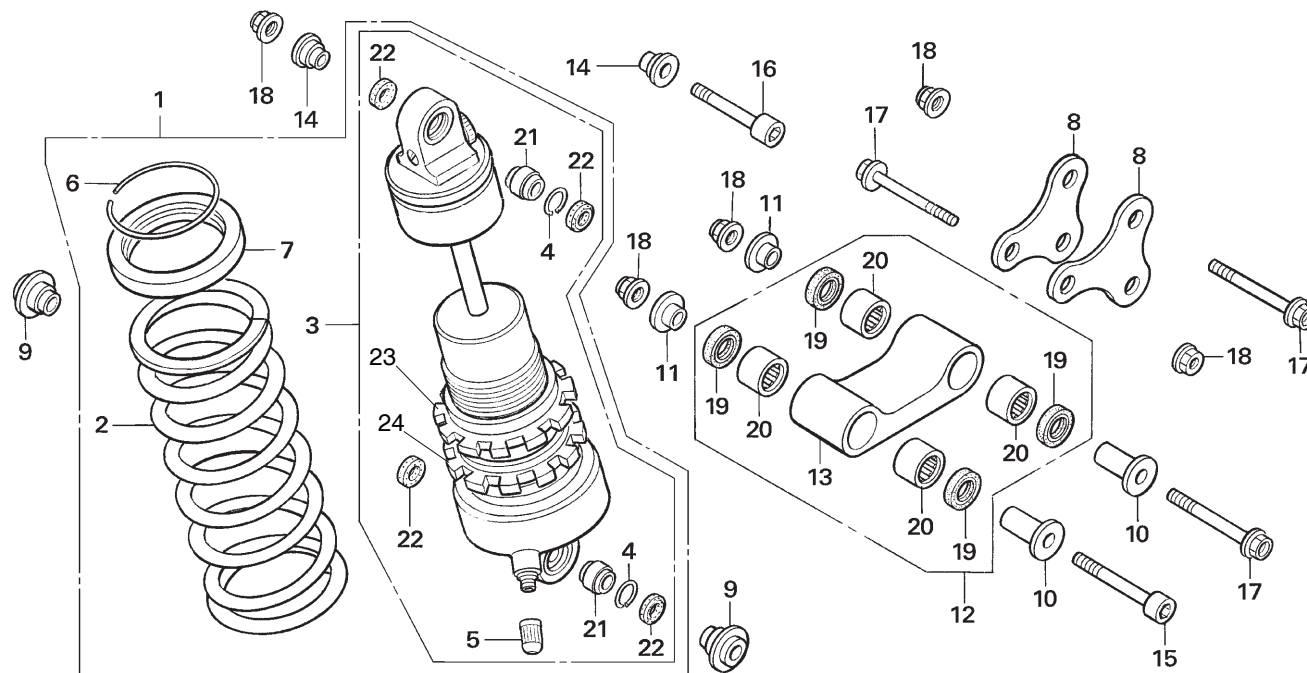

Bloque n.º
F-20
Amortiguador trasero (Showa)

FR.

Nº Ref.	Referencia	Descripción	Cant.	Nº Ref.	Referencia	Descripción	Cant.
1	52400-NN4-T10	CONJ. DE AMORTIGUADOR TRASERO.....	1	17	90182-NN3-000	TORNILLO DE REBORDE 10X57	3
2	52401-NN4-003	MUELLE DEL AMORTIGUADOR TRASERO	1	18	90304-GA6-003	TUERCA DEL EJE	5
3	52410-NN4-T10	AMORTIGUADOR TRASERO COMP.....	1	19	91051-NN1-000	CIERRE DEL COJINETE 15X21X3	4
4	52424-GC4-831	CIRCLIP.....	2	20	91071-NN1-000	COJINETE DE AGUJAS 15X21X12	4
5	52425-169-003	TAPON.....	1	21	91074-NN3-003	COJINETE ESFÉRICO.....	2
6	52435-NN3-003	ARO DE RETENCIÓN.....	1	22	91351-GS2-701	GUARDAPOLVOS SUPERIOR DEL AMORTIGUADOR.....	4
7	52459-NN3-003	ASIENTO DE MUELLE.....	1	23	52422-NX4-003	REGULADOR MUELLE	1
8	52461-NN3-000	BIELETA DEL AMORTIGUADOR.....	2	24	52423-NX4-003	REGULADOR TUERCA	1
9	52462-NN3-000	CASQUILLO A DEL BRAZO DEL AMORTIGUADOR	2				
10	52463-NN3-010	CASQUILLO IZQ. DEL SOPORTE DEL AMORTIGUADOR	2				
11	52464-NN3-010	CASQUILLO DER. DEL SOPORTE DEL AMORTIGUADOR.....	2				
12	52470-NN3-000	CONJ. VARILLA DE CONEXIÓN DEL AMORTIGUADOR.....	1				
13	52471-NN3-000	BIELETA DE CONEXIÓN DEL AMORTIGUADOR.....	1				
14	52486-NN3-000	CASQUILLO SUPERIOR DEL AMORTIGUADOR.....	2				
15	90120-NN3-000	TORNILLO ALLEN 10X57.....	1				
16	90121-NN4-000	TORNILLO ALLEN 10X45.....	1