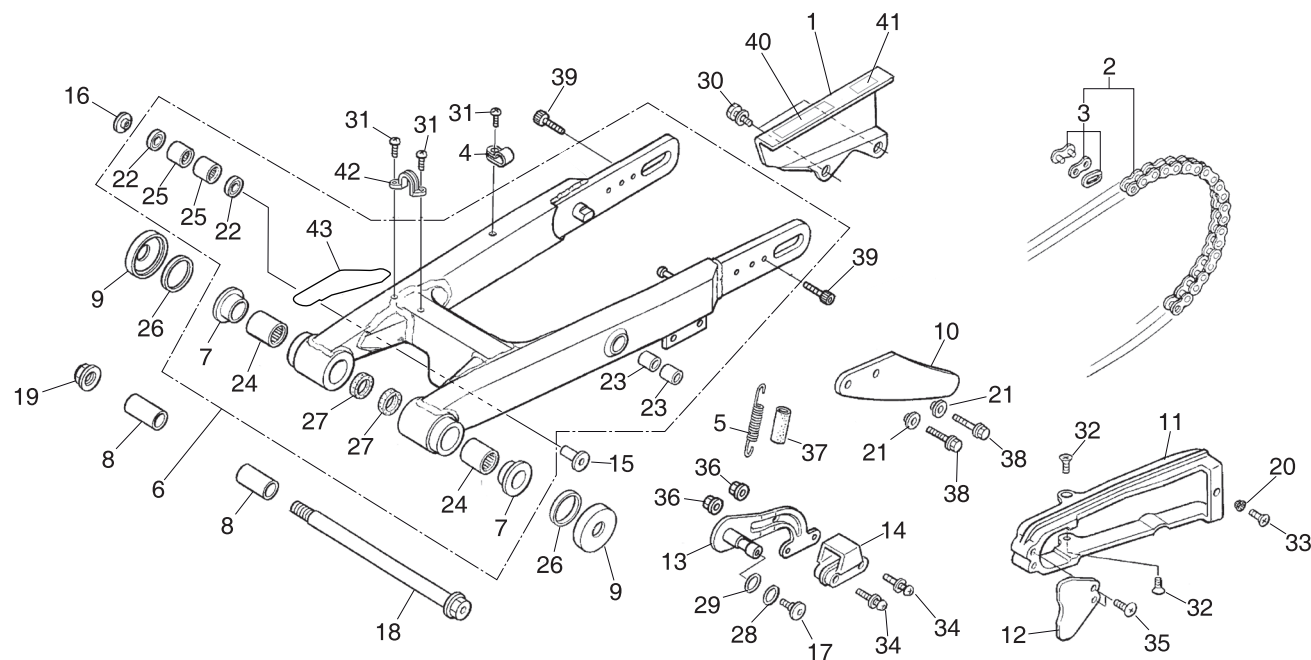

Bloque n.º
F-19
Basculante

Nº Ref.	Referencia	Descripción	Cant.	Nº Ref.	Referencia	Descripción	Cant.
32	93600-05012-0G	TORNILLO PLANO 5X12.....	2				
33	93600-05016-0G	TORNILLO PLANO 5X16.....	1				
34	90003-NN4-J10	TORNILLO 5X20.....	2				
35	93913-15280	TORNILLO ROSCADO 5X12.....	2				
36	94050-05000	TUERCA DE REBORDE 5 mm.....	2				
37	95003-43004-20	TUBO 13X15X40.....	1				
38	96001-06012-00	TORNILLO DE REBORDE, 6X12.....	2				
39	96600-06010-10	TORNILLO ALLEN 6X10.....	2				
40	87505-NN4-R10	ADHESIVO PRESION NEUMATICO (ED/2ED).....	1				
41	87505-NN4-H10	ADHESIVO CADENA (3ED/4ED).....	1				
42	43468-KZ3-B00	GRAPA DEL MANGUITO DEL FRENO TRASERO.....	1				
43	52143-NN4-J10	ADHESIVO BASCULANTE.....	1