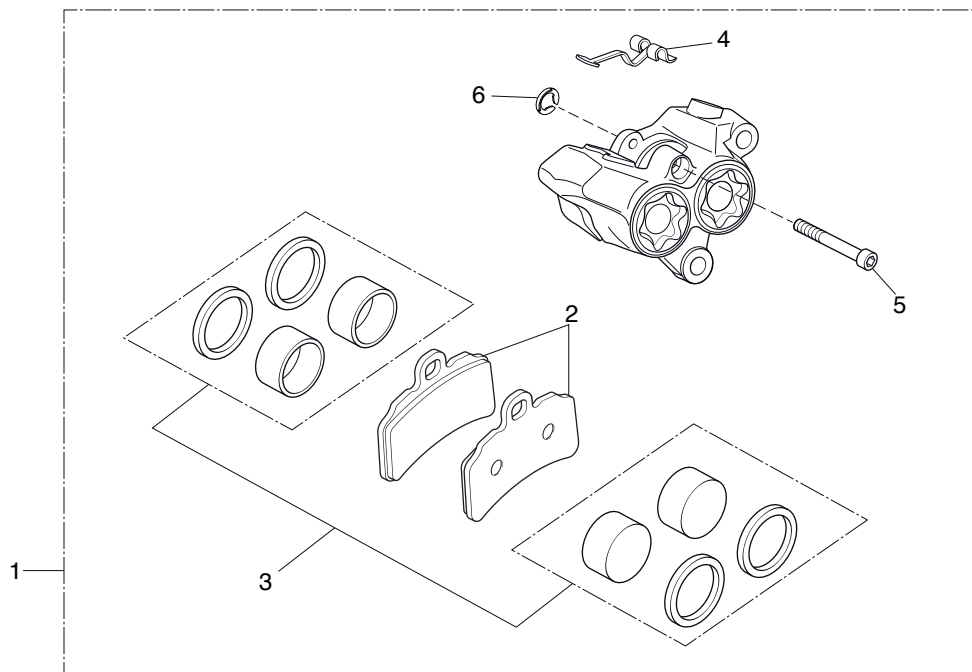

Bloque n.º
F-08
Pinza del freno delantero

FR.

Nº Ref.	Referencia	Descripción	Cant.	Nº Ref.	Referencia	Descripción	Cant.
1	45100-NN4-N60	CONJ. DE PINZA DELANTERA (TAPON ROJO).....	1				
2	45105-NN4-N20	JUEGO PASTILLAS DELANTERAS	1				
3	45120-NN4-N20	JUEGO PISTÓN DE LA PINZA DELANTERA	1				
4	45108-NN4-N20	MUELLE	1				
5	45109-NN4-N20	PASADOR DE PASTILLAS.....	1				
6	90651-NN4-N20	CIRCLIP	1