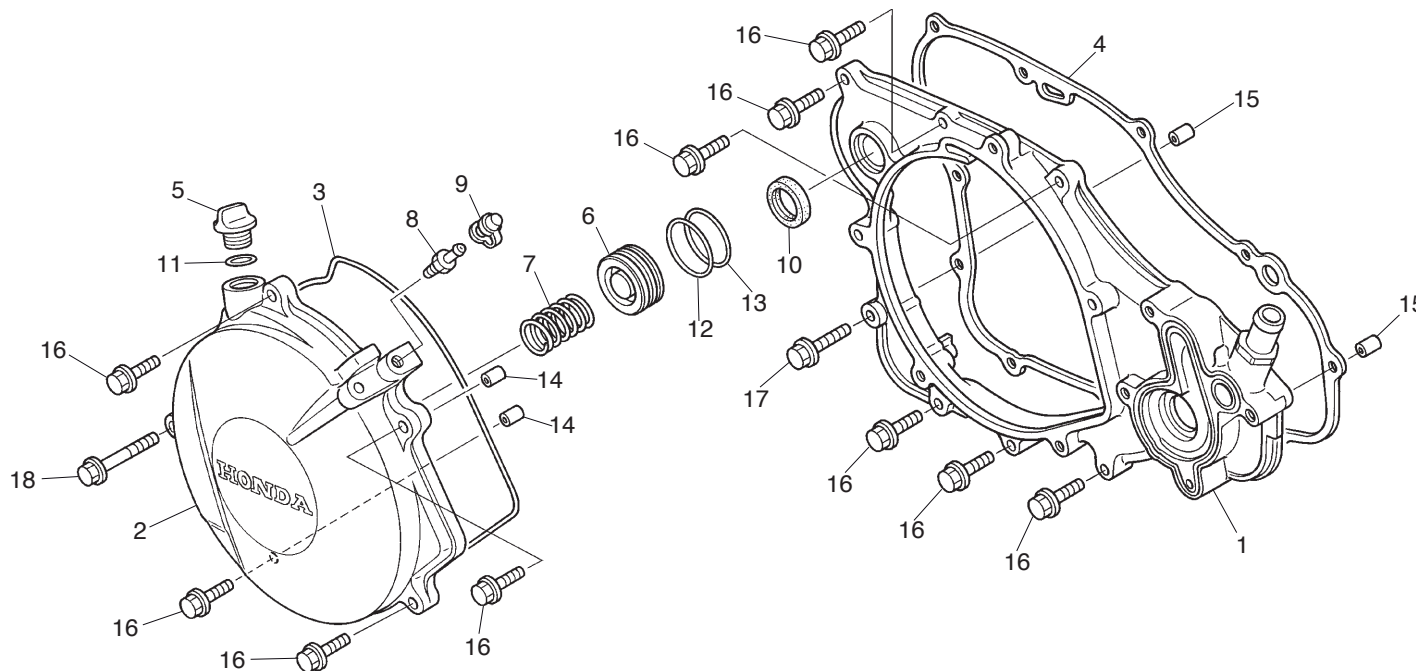

Bloque n.º
E-05
Tapa del cárter derecho

Nº Ref.	Referencia	Descripción	Cant.	Nº Ref.	Referencia	Descripción	Cant.
1	11330-NN4-000	CUBIERTA DEL CÁRTER DER. COMP.	1	17	96001-06035-00	TORNILLO DE REBORDE, 6X35	1
2	11350-NN4-P60	CUBIERTA DEL EMBRAGUE COMP. (NEGRA)	1	18	96001-06055-00	TORNILLO DE REBORDE, 6X55	1
3	11352-NN4-003	JUNTA DE LA CUBIERTA DEL EMBRAGUE	1				
4	11394-NN4-000	JUNTA DE LA CUBIERTA DER.	1				
5	15611-KA3-710	TAPÓN DE LLENADO DE ACEITE.....	1				
6	22863-NN3-000	PISTÓN DEL EMBRAGUE.....	1				
7	22864-NN3-000	MUELLE DEL CILINDRO AUXILIAR	1				
8	43352-568-003	TORNILLO DE SANGRADO	1				
9	43353-461-771	TAPÓN DE SANGRADO	1				
10	91205-KA3-712	JUNTA DE ACEITE, 16,5X25X5	1				
11	91305-PH7-003	JUNTA TÓRICA, 11,9X2,4	1				
12	91312-371-013	JUNTA TÓRICA, 23x2,1	1				
13	91312-NN3-003	JUNTA TÓRICA, 21,8X2,4	1				
14	91320-KE1-000	CASQUILLO CENTRADOR ESPECIAL 8X7	2				
15	94301-08140	CASQUILLO CENTRADOR, 8X14	2				
16	96001-06028-00	TORNILLO DE REBORDE, 6X28	10