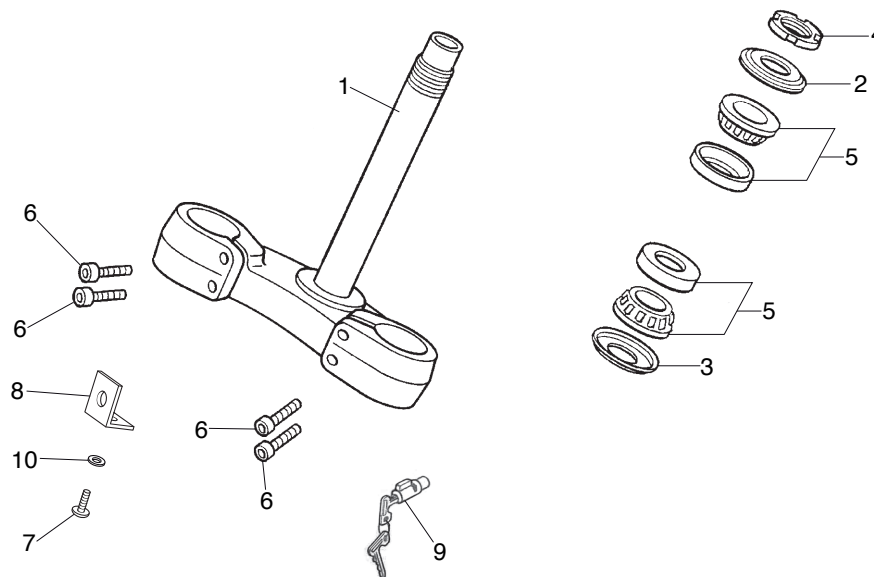

Bloque n.º

F-05

Vástago de la dirección

FR.

Nº Ref.	Referencia	Descripción	Cant.	Nº Ref.	Referencia	Descripción	Cant.
1	53200-NN4-K10	TIJA DE LA DIRECCIÓN COMP.	1				
2	53214-KCY-671	GUARDAPOLVOS.....	1				
3	53214-KA4-701	GUARDAPOLVOS.....	1				
4	53229-NN4-G00	TUERCA DE LA DIRECCIÓN.....	1				
5	91015-425-831	COJINETE DE DIRECCIÓN	2				
6	96600-08025-10	TORNILLO ALLEN, 8X25.....	4				
7	90114-NN4-C10	TORNILLO PLACA SOPORTE.....	1				
8	61315-NN4-C10	PLACA SOPORTE FARO (ED/2ED)	1				
9	53600-NN4-J10	BOMBIN BLOQUEADOR (ED/2ED)	1				
10	90525-NN4-C10	ARANDELA 5MM (3ED/4ED)	1