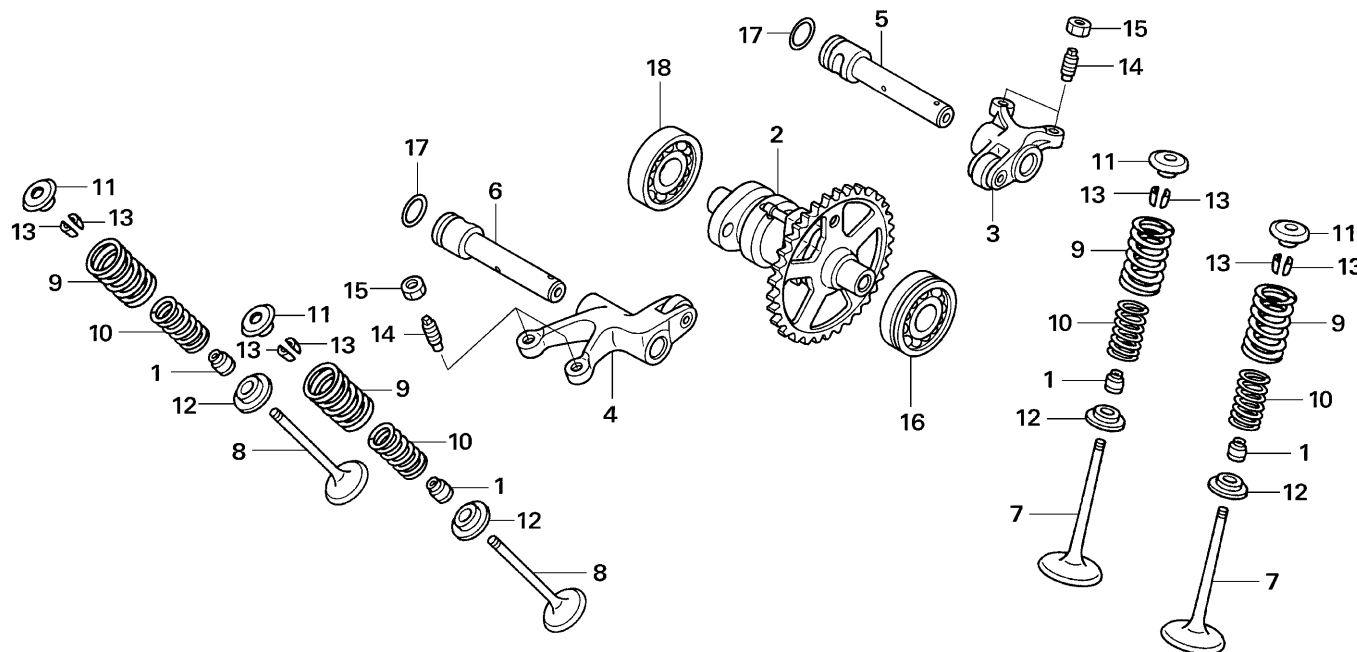

Bloque n.º
E-02
Árbol de levas
Válvula

Nº Ref.	Referencia	Descripción	Cant.	Nº Ref.	Referencia	Descripción	Cant.
1	12209-ML0-722	RETEN DE VÁLVULA	4	17	91370-461-000	JUNTA TÓRICA, 11,9X2,2	2
2	14100-NN4-D00	ÁRBOL DE LEVAS COMP.....	1	18	96100-62013-00	COJINETE DE BOLAS RADIAL 6201	1
3	14430-NN4-000	BALANCIN COMP, IN.	1				
4	14440-NN4-000	BALANCIN COMP, EX.	1				
5	14450-NN4-000	EJE DEL BRAZO OSCILANTE COMP, IN.....	1				
6	14460-NN4-000	EJE DEL BRAZO OSCILANTE COMP, EX.....	1				
7	14711-NN4-000	VÁLVULA DE ADMISIÓN	2				
8	14721-NN4-000	VÁLVULA DE ESCAPE.....	2				
9	14751-NN4-000	MUELLE DE VÁLVULA EXTERIOR	4				
10	14752-NN4-000	MUELLE DE VÁLVULA INTERIOR	4				
11	14771-KW3-900	TAPA DEL MUELLE DE VÁLVULA	4				
12	14776-NN4-000	BASE DE MUELLE DE VÁLVULA	4				
13	14781-ML0-720	SEMI-CIERRE DE VÁLVULA.....	8				
14	90012-KK3-830	TORNILLO DE AJUSTE DE BALANCIN	4				
15	90206-250-000	TUERCA DE AJUSTE DE BALANCIN.....	4				
16	91007-NN4-003	COJINETE DE BOLAS RADIAL 6201 ESPECIAL	1