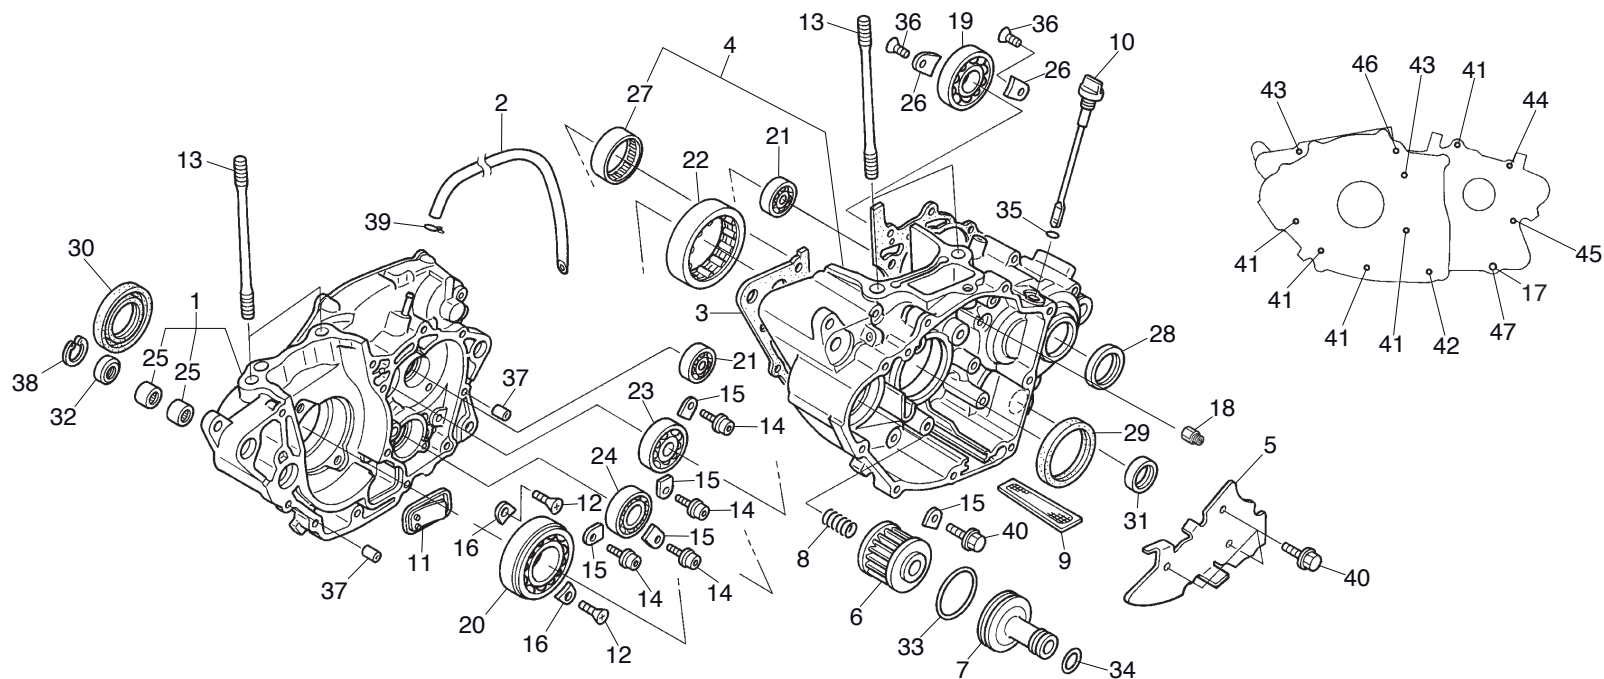

Bloque n.º
E-11
Cárter

Nº Ref.	Referencia	Descripción	Cant.	Nº Ref.	Referencia	Descripción	Cant.
1	11100-NN4-P60	CÁRTER DERECHO COMP.	1	17	90441-ME9-000	ARANDELA DE SELLADO 8 mm.....	1
2	11105-NN4-000	TUBO RESPIRADERO.....	1	18	90901-NN4-P60	TOBERA #225.....	1
3	11191-NN4-000	JUNTA DEL CÁRTER.....	1	19	91001-KA3-711	COJINETE DE BOLAS, 6204.....	1
4	11200-NN4-P60	CÁRTER IZQUIERDO COMP.	1	20	91001-KRN-671	COJINETE DE BOLAS RADIAL 30X72X16.....	1
5	11206-NN4-000	PLACA DE GUÍA DE CADENA DE DISTRIBUCIÓN	1	21	91001-KZ4-J11	COJINETE DE BOLAS RADIAL 17X35X10.....	2
6	15412-MEN-671	FILTRO DE ACEITE DEL MOTOR COMP.....	1	22	91002-NN4-003	COJINETE DE RODILLOS ESPECIAL.....	1
7	15412-NN4-000	CUBIERTA DEL FILTRO DE ACEITE.....	1	23	91004-KRN-671	COJINETE DE BOLAS RADIAL 22X47X14.....	1
8	15414-MEB-670	MUELLE DEL FILTRO DE ACEITE.....	1	24	91004-KY4-900	COJINETE DE BOLAS RADIAL 6905U.....	1
9	15421-NN4-000	REJILLA DEL FILTRO DE ACEITE.....	1	25	91006-HA0-003	COJINETE DE AGUJAS 9 mm.....	2
10	15650-NN4-000	INDICADOR DE NIVEL DE ACEITE.....	1	26	91012-KA3-710	PLACA COJINETE ÁRBOL DE LEVAS.....	2
11	18601-MBW-003	VÁLVULA DE LÁMINAS COMP.....	1	27	91022-KA4-740	COJINETE DE CARTUCHO 33X38X8.....	1
12	90003-KRN-670	TORNILLO PLANO ESPECIAL 6X12.....	2	28	91201-KS6-004	JUNTA DE ACEITE 26X37X7.....	1
13	90031-NN4-000	ESPARRAGO 10X110.....	4	29	91201-MEB-671	JUNTA DE ACEITE, 35X52X7.....	1
14	90071-MF5-000	TORNILLO DE REBORDE 6X14.....	4	30	91202-MEB-671	JUNTA DE ACEITE, 39X56X7.....	1
15	90441-KA4-700	PLACA DE RETENCIÓN DEL COJINETE.....	5	31	91203-KA4-771	JUNTA DE ACEITE, 14X22X5.....	1
16	90441-KRN-670	PLACA DE RETENCIÓN DEL COJINETE.....	2	32	91204-HB3-004	JUNTA DE ACEITE, 9X18X5.....	1