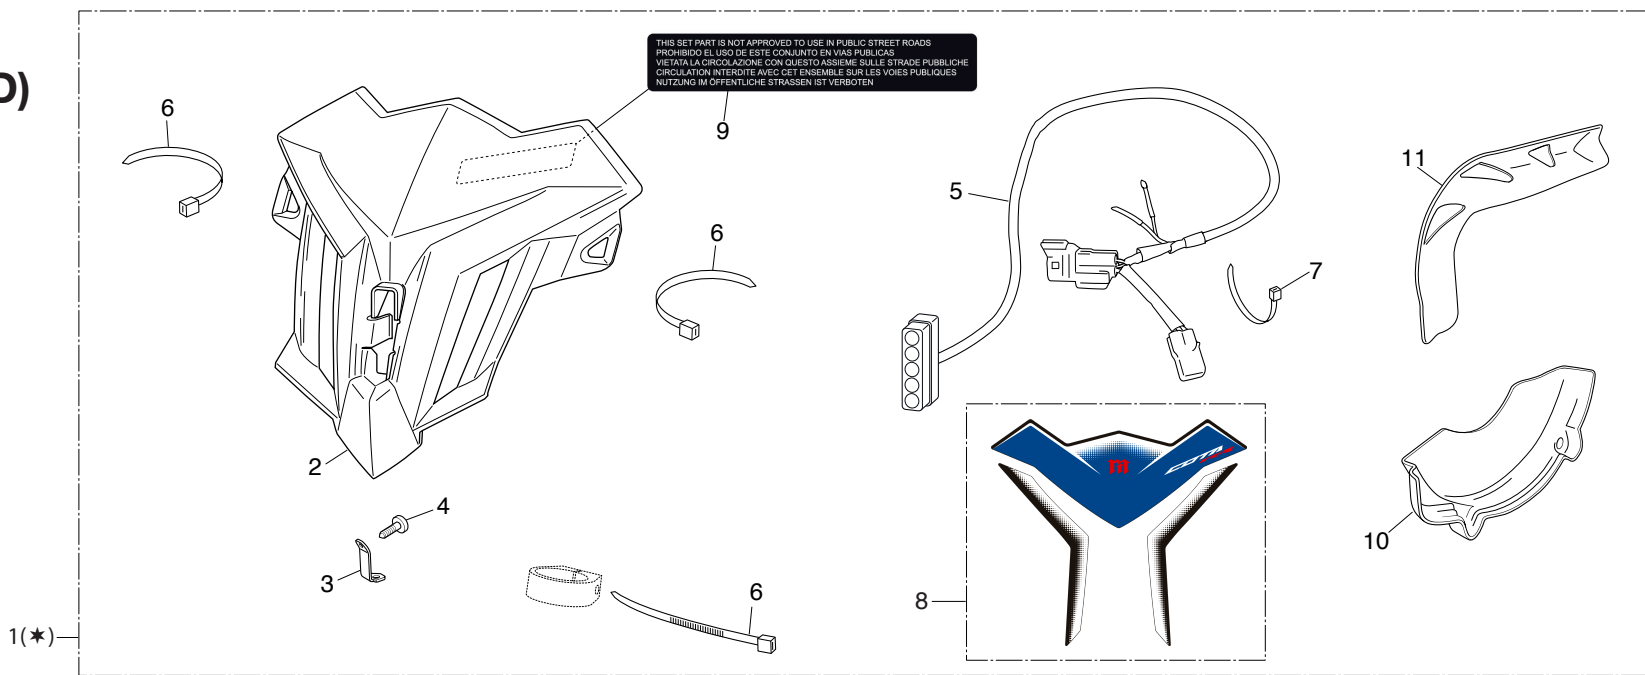

Bloque n.º
F-25 (ED/3ED)
Piezas opcionales

FR.

Nº Ref.	Referencia	Descripción	Cant.	Nº Ref.	Referencia	Descripción	Cant.
1	08MRT-NN4-T60	CONJUNTO (COMPLETO)	1				
2	61310-REP-P10ZB	PLACA	1				
3	61315-REP-J00	SOPORTE METALICO	1				
4	90113-NN4-L80	TORNILLO D3,9x9,5	1				
5	34901-REP-P10	INSTALACIÓN CON LUZ LED	1				
6	61312-NN4-D10	BRIDA (200 mm)	3				
7	90603-NN4-C10	BRIDA (95 mm)	1				
8	87143-NN4-T60	ADHESIVO FARO	1				
9	----	ADHESIVO ADVERTENCIA	1				
10	11330-REP-SOL	PROTECTOR TAPA EMBRAGUE F.C	1				
11	18328-REP-R00	PROTECTOR TUBO DE ESCAPE CARBONO	1				