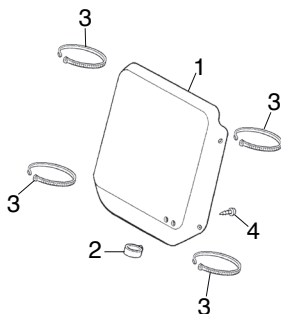

Bloque n.º

F-04 (3ED/4ED)

Tija de la dirección

Puente superior

Nº Ref.	Referencia	Descripción	Cant.	Nº Ref.	Referencia	Descripción	Cant.
1	61301-NN3-000	PLACA NUMERO	1				
2	45468-NN2-000ZB	GUIA DEL MANGUITO DEL FRENO	1				
3	61312-NN4-D10	BRIDA	4				
4	93913-14180	TORNILLO ROSCADO 4X10	1				
5	53121-NN4-T60	ESPUMA PROTECTORA (3ED).....	1				
	53121-NN4-K20	ESPUMA PROTECTORA (4ED).....	1				
6	90602-NN4-600	BRIDA 150mm.....	1				
7	90124-KZ4-J40	TORNILLO HEX. M8X35.....	4				
8	53131-NN4-J10	SOPORTE SUPERIOR (MANILLAR)	2				
9	90304-MEE-D00	TUERCA DEL PUENTE SUPERIOR.....	1				
10	53215-MEE-D00	ARANDELA TORNILLO SUPERIOR	1				
11	53100-NN4-K20	MANILLAR "RENTHAL"	1				
12	96600-080-2810	TORNILLO ALLEN 8X28	2				
13	53230-NN4-K10	PUENTE SUPERIOR DE LA HORQUILLA.....	1