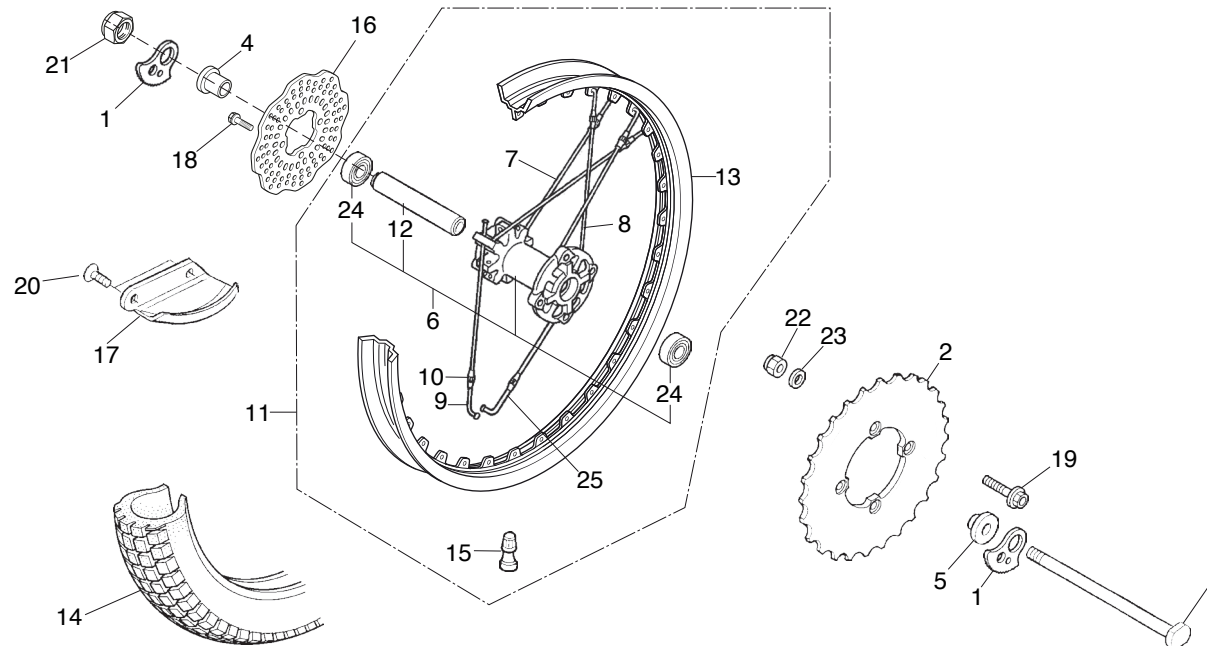

Bloque n.º
F-12
Rueda trasera

Nº Ref.	Referencia	Descripción	Cant.	Nº Ref.	Referencia	Descripción	Cant.
1	40544-NN4-C00	REGULADOR DE CADENA	2	15	42753-KBS-901	VÁLVULA DE LLANTA TR412	1
2	41201-NN4-T60	CORONA DE TRANSMISIÓN 41D	1	16	43121-NN4-P10	DISCO DEL FRENO TRASERO	1
3	42301-NN4-P10	EJE DE RUEDA TRASERA	1	17	43330-NN4-J10	CUBIERTA DEL DISCO TRASERO	1
4	42311-NN4-H00	CASQUILLO DER. DE RUEDA TRASERA	1	18	90105-NN4-D00	TORNILLO DEL DISCO DE FRENO 6X18	4
5	42312-NN4-H00	CASQUILLO IZQ. DE RUEDA TRASERA	1	19	90125-KZ4-J40	TORNILLO DR 8X22.....	4
6	42602-NN4-L60	CONJ. DE CUBO DE RUEDA (NEGRA).....	1	20	90132-NN2-900	TORNILLO 6X12	2
7	42603-NN4-H01	RADIO DER. DE RUEDA TRASERA	16	21	90305-NN4-P10	TUERCA DEL EJE	1
8	42604-NN4-H01	RADIO IZQ. DE RUEDA TRASERA.....	16	22	90309-ML3-791	TUERCA EN U 8 mm	4
9	42605-NN4-H01	RADIO S DE RUEDA TRASERA (DERECHO)	16	23	90401-NN4-000	ARANDELA PLANA 8mm	4
10	42607-NN4-H00	TENSOR DE RADIOS DE RUEDA TRASERA	32	24	96150-60040-10	COJINETE DE BOLAS RADIAL 6004	2
11	42650-NN4-L60	CONJ. DE LLANTA TRASERA (ED/3ED)	1	25	42606-NN4-H01	RADIO S RUEDA TRASERA (IZQUIERDA)	16
	42650-NN4-S70	CONJ. DE LLANTA TRASERA (2ED/4ED)	1				
12	42620-NN4-H00	EJE DE RUEDA TRASERA	1				
13	42701-NN4-L61	LLANTA DE RUEDA TRASERA (ED/3ED).....	1				
	42701-NN4-J20	LLANTA DE RUEDA TRASERA (2ED/4ED)	1				
14	----	NEUMÁTICO TRASERO (NO SE VENDE).....	1