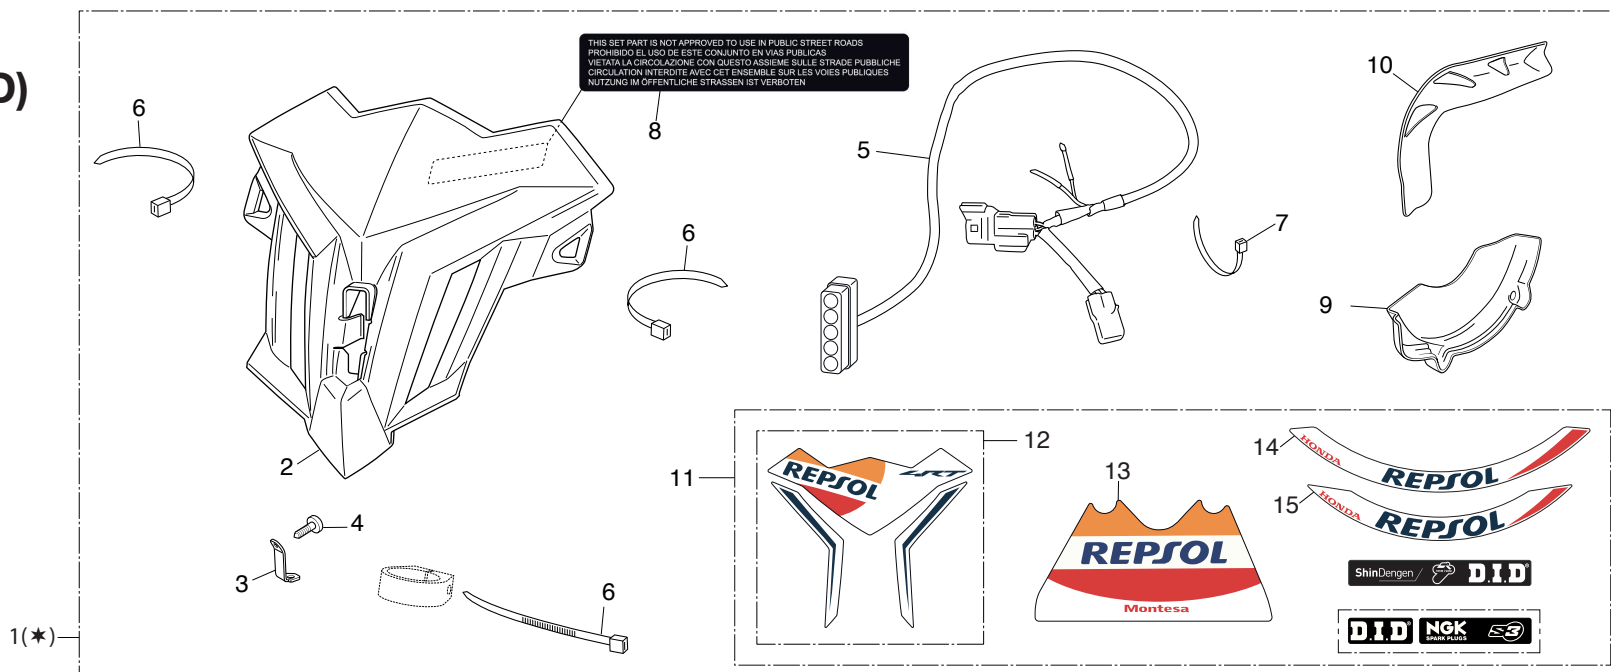

Bloque n.º
F-25 (2ED/4ED)
Piezas opcionales

Nº Ref.	Referencia	Descripción	Cant.	Nº Ref.	Referencia	Descripción	Cant.
1	08MRT-NN4-S20	CONJUNTO (COMPLETO)	1				
2	61310-REP-P10ZC	PLACA	1				
3	61315-REP-J00	SOPORTE METALICO	1				
4	90113-NN4-L80	TORNILLO D3,9x9,5	1				
5	34901-REP-P10	INSTALACIÓN CON LUZ LED	1				
6	61312-NN4-D10	BRIDA (200 mm)	3				
7	90603-NN4-C10	BRIDA (95 mm)	3				
8	----	ADHESIVO ADVERTENCIA	1				
9	11330-REP-SOL	PROTECTOR TAPA EMBRAGUE F.C	1				
10	18328-REP-R00	PROTECTOR TUBO DE ESCAPE CARBONO	1				
11	87175-REP-S70	ADHESIVOS SPONSOR	1				
12	87143-REP-P20	ADHESIVO FARO	1				
13	87146-REP-P20	ADHESIVO CUBRE CARTER	1				
14	87144-REP-P20	ADHESIVOS LLANTA DELANTERA	1				
15	87142-REP-P20	ADHESIVOS LLANTA TRASERA	1				

(*) Prohibido el uso de este conjunto en vías públicas.