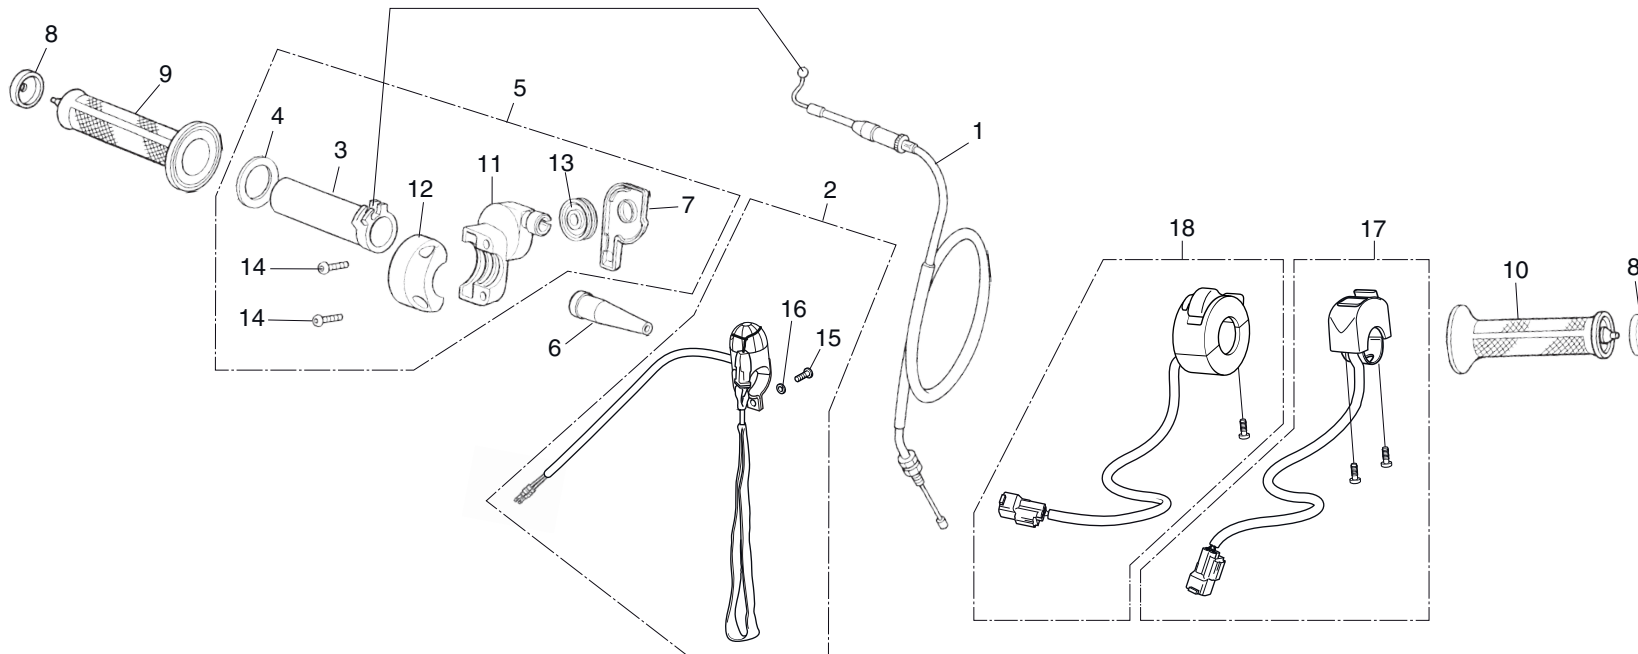

Bloque n.º
F-01
Cable
Interruptor

FR.

Nº Ref.	Referencia	Descripción	Cant.	Nº Ref.	Referencia	Descripción	Cant.
1	17910-NN4-B01	CABLE ACELERADOR COMP.....	1	17	35400-NN4-D00	INTERRUPTOR DE MAPA (3ED/4ED).....	1
2	35130-NN4-M60	INTERRUPTOR DE PARO	1	18	35150-NN4-L10	CONJUNTO INTERRUPTOR, LUCES (ED/2ED).....	1
3	53141-NN4-000	TUBO DE LA EMPUÑADURA DEL ACELERADOR	1				
4	53142-NN3-000	ARO DE LÁMINAS.....	1				
5	53160-NN4-000	SUB CONJ. DEL ACELERADOR.....	1				
6	53161-NN3-000	CUBIERTA DEL CABLE DEL ACELERADOR	1				
7	53163-NN2-900	CUBIERTA DE LA CARCASA DEL ACELERADOR.....	1				
8	53164-KR8-000	CUBIERTA DEL EXTREMO DE LA EMPUÑADURA	2				
9	53165-KR8-000	EMPUÑADURA DER.	1				
10	53166-KR8-000	EMPUÑADURA IZQ.....	1				
11	53167-NN2-900	CARCASA SUPERIOR DEL ACELERADOR.....	1				
12	53168-NN2-900	CARCASA INFERIOR DEL ACELERADOR.....	1				
13	53169-NN2-900	POLEA DEL ACELERADOR	1				
14	90107-NN3-000	TORNILLO ALLEN, 5X16.....	2				
15	93500-04012-1A	TORNILLO DE CABEZA ESTRELLA 4X12	1				
16	94111-04000	ARANDELA DE RESORTE 4 mm.....	1