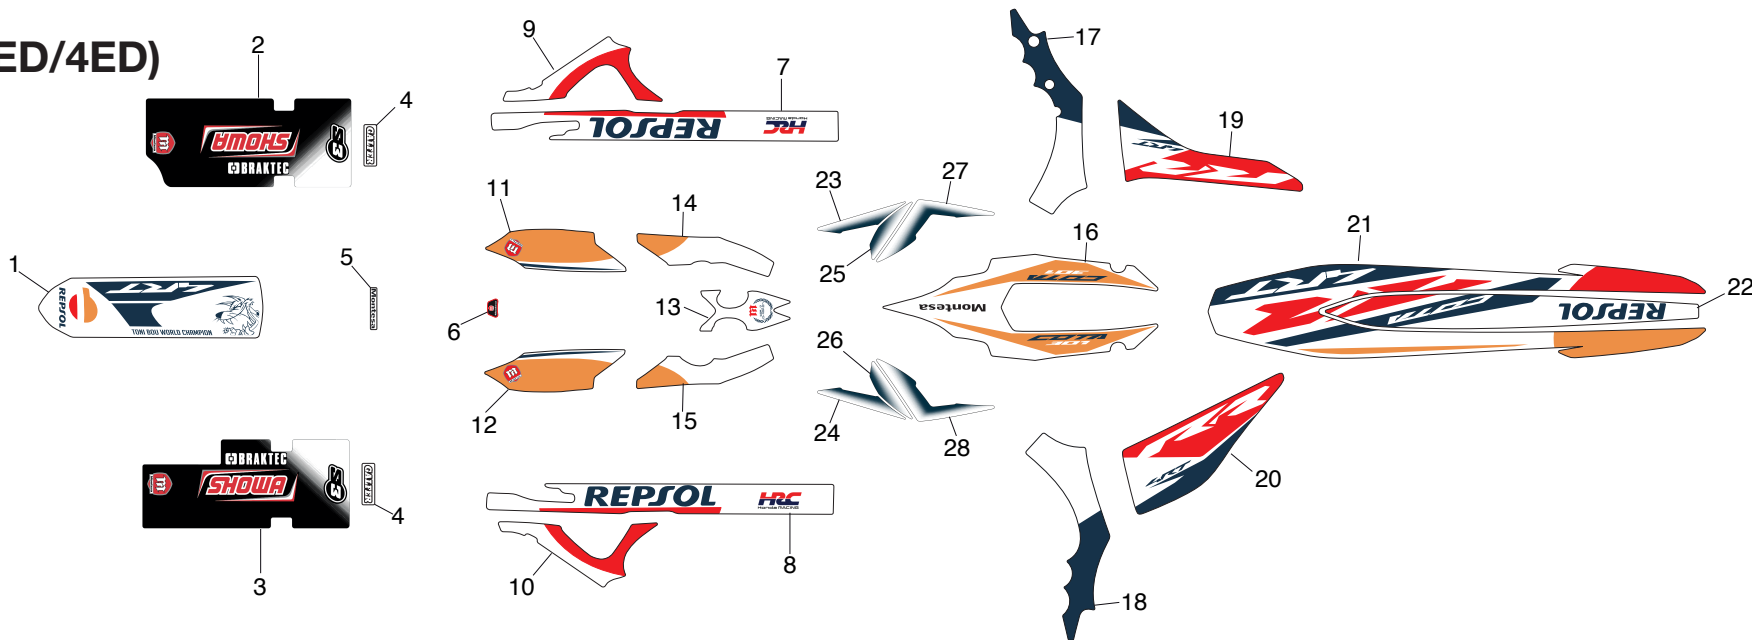

Bloque n.º

F-24 (2ED/4ED)

Emblema
Adhesivos

Nº Ref.	Referencia	Descripción	Cant.	Nº Ref.	Referencia	Descripción	Cant.
1	87131-NN4-P20	ADHESIVO GUARDABARROS DELANTERO.....	1	17	87151-NN4-P20	ADHESIVO POSTERIOR DERECHO BASTIDOR	1
2	87139-NN4-S70	ADHESIVO HORQUILLA DERECHA	1	18	87152-NN4-P20	ADHESIVO POSTERIOR IZQUIERDO BASTIDOR	1
3	87140-NN4-S70	ADHESIVO HORQUILLA IZQUIERDA	1	19	87153-NN4-S70	ADHESIVO PROTECTOR DERECHO.....	1
4	87159-NN4-S70	ADHESIVO GALFER	2	20	87154-NN4-S70	ADHESIVO PROTECTOR IZQUIERDO.....	1
5	87143-NN4-J10ZB	ADHESIVO "MONTESA" CARCASA FARO.....	1	21	87136-NN4-S70	ADHESIVO GUARDABARROS TRASERO	1
6	86150-NN4-K10	EMBLEMA "M / MONTESA"	1	22	87137-NN4-S70	ADHESIVO CENTRAL GUARDABARROS TRAS.....	1
7	87132-NN4-T20	ADHESIVO DERECHO BASTIDOR.....	1	23	87173-NN4-S70	ADHESIVO DERECHO GUARDABARROS TRAS. P1	1
8	87133-NN4-T20	ADHESIVO IZQUIERDO BASTIDOR.....	1	24	87174-NN4-S70	ADHESIVO IZQUIERDO GUARDABARROS TRAS. P1	1
9	87146-NN4-P20	ADHESIVO INFERIOR DERECHO BASTIDOR	1	25	87175-NN4-S70	ADHESIVO DERECHO GUARDABARROS TRAS. P2	1
10	87147-NN4-P20	ADHESIVO INFERIOR IZQUIERDO BASTIDOR	1	26	87176-NN4-S70	ADHESIVO IZQUIERDO GUARDABARROS TRAS. P2	1
11	87155-NN4-P20	ADHESIVO DERECHO DEPÓSITO.....	1	27	87177-NN4-S70	ADHESIVO DERECHO GUARDABARROS TRAS. P3	1
12	87156-NN4-P20	ADHESIVO IZQUIERDO DEPÓSITO.....	1	28	87178-NN4-S70	ADHESIVO IZQUIERDO GUARDABARROS TRAS. P3.....	1
13	87170-NN4-S70	ADHESIVO DELANTERO CENTRAL ASIENTO	1				
14	87171-NN4-S70	ADHESIVO DELANTERO DERECHO ASIENTO	1				
15	87172-NN4-S70	ADHESIVO DELANTERO IZQUIERDO ASIENTO	1				
16	87135-NN4-S70	ADHESIVO ASIENTO.....	1