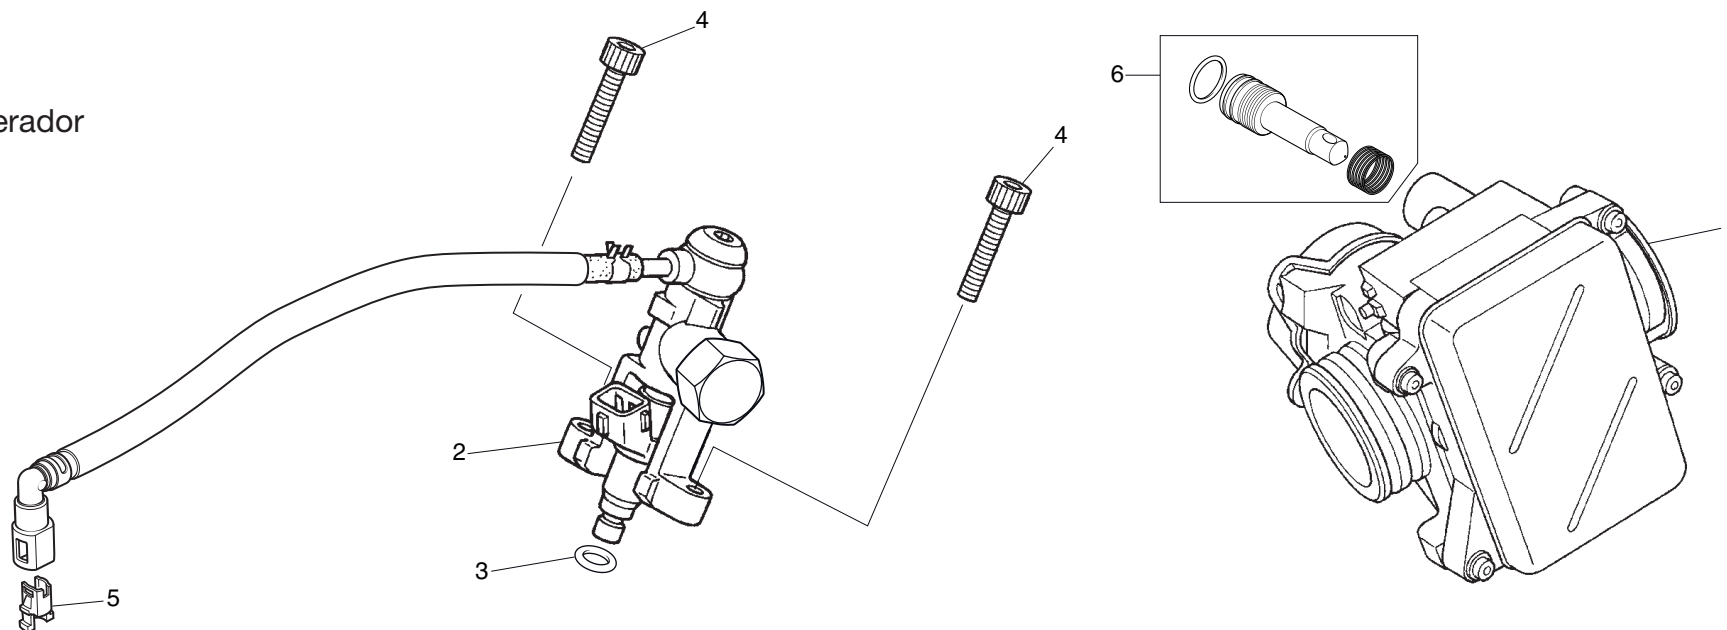

Bloque n.º
E-16
Cuerpo del acelerador
Inyector

Nº Ref.	Referencia	Descripción	Cant.	Nº Ref.	Referencia	Descripción	Cant.
1	16400-NN4-P61	CONJ. CUERPO DEL ACELERADOR (ED/2ED).....	1				
	16400-NN4-P71	CONJ. CUERPO DEL ACELERADOR (3ED/4ED).....	1				
2	16420-NN4-L10	SOPORTE DEL CONJ. INYECTOR	1				
3	91302-PNA-003	JUNTA TÓRICA, 7,8X1,9	1				
4	96700-06022-00	TORNILLO ALLEN 6X22.....	2				
5	17711-S0X-931	FIADOR.....	1				
6	16016-NN4-003	CONJ. TORNILLO REGULADOR AIRE	1