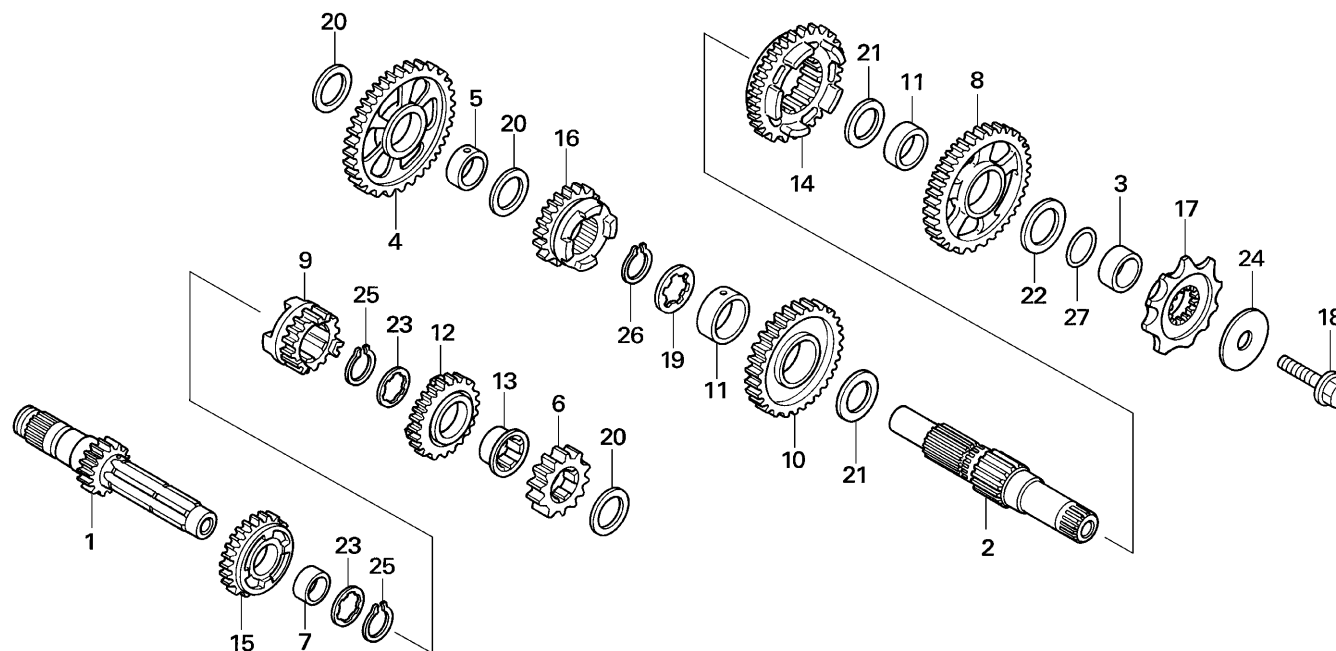

Bloque n.º
E-13
Transmisión

Nº Ref.	Referencia	Descripción	Cant.	Nº Ref.	Referencia	Descripción	Cant.
1	23211-NN4-000	EJE PRIMARIO	1	17	23801-NN4-000	PIÑÓN DE TRANSMISIÓN 10D.....	1
2	23221-NN4-000	EJE SECUNDARIO	1	18	90112-413-000	TORNILLO UBS 8X33	1
3	23225-KS6-000	CASQUILLO	1	19	90404-KW3-000	ARANDELA DE EMPUJE, INV 22X21X1.....	1
4	23411-NN4-000	ENGRANAJE C-BAJO.....	1	20	90446-357-000	ARANDELA DE EMPUJE 17,2 mm.....	3
5	23413-NN4-000	CASQUILLO, 17 mm	1	21	90452-KZ4-000	ARANDELA DE EMPUJE 20X30X1	2
6	23421-NN4-000	EMGRANAJE M-2ª.....	1	22	90453-KZ4-000	ARANDELA DE EMPUJE 20X30X1,5	1
7	23422-GB4-770	CASQUILLO, 20X9	1	23	90461-444-000	ARANDELA ESTRIADA 20.....	2
8	23431-NN4-000	ENGRANAJE C-2ª.....	1	24	90501-NN4-003	ARANDELA DE RESORTE 8X33	1
9	23441-NN4-000	ENGRANAJE M-3ª.....	1	25	90601-360-000	CIRCLIP 20 mm.....	2
10	23451-NN4-000	ENGRANAJE C-3ª.....	1	26	90602-360-000	CIRCLIP 22mm.....	1
11	23452-NN4-000	CASQUILLO DE ENGRANAJE C-3ª.....	2	27	91351-KA3-711	JUNTA TÓRICA, 20 mm	1
12	23461-NN4-000	ENGRANAJE M-4ª	1				
13	23462-NN4-000	CASQUILLO DE ENGRANAJE M-4ª	1				
14	23471-NN4-000	ENGRANAJE C-4ª	1				
15	23481-NN4-000	ENGRANAJE M-5ª	1				
16	23491-NN4-000	ENGRANAJE C-5ª	1