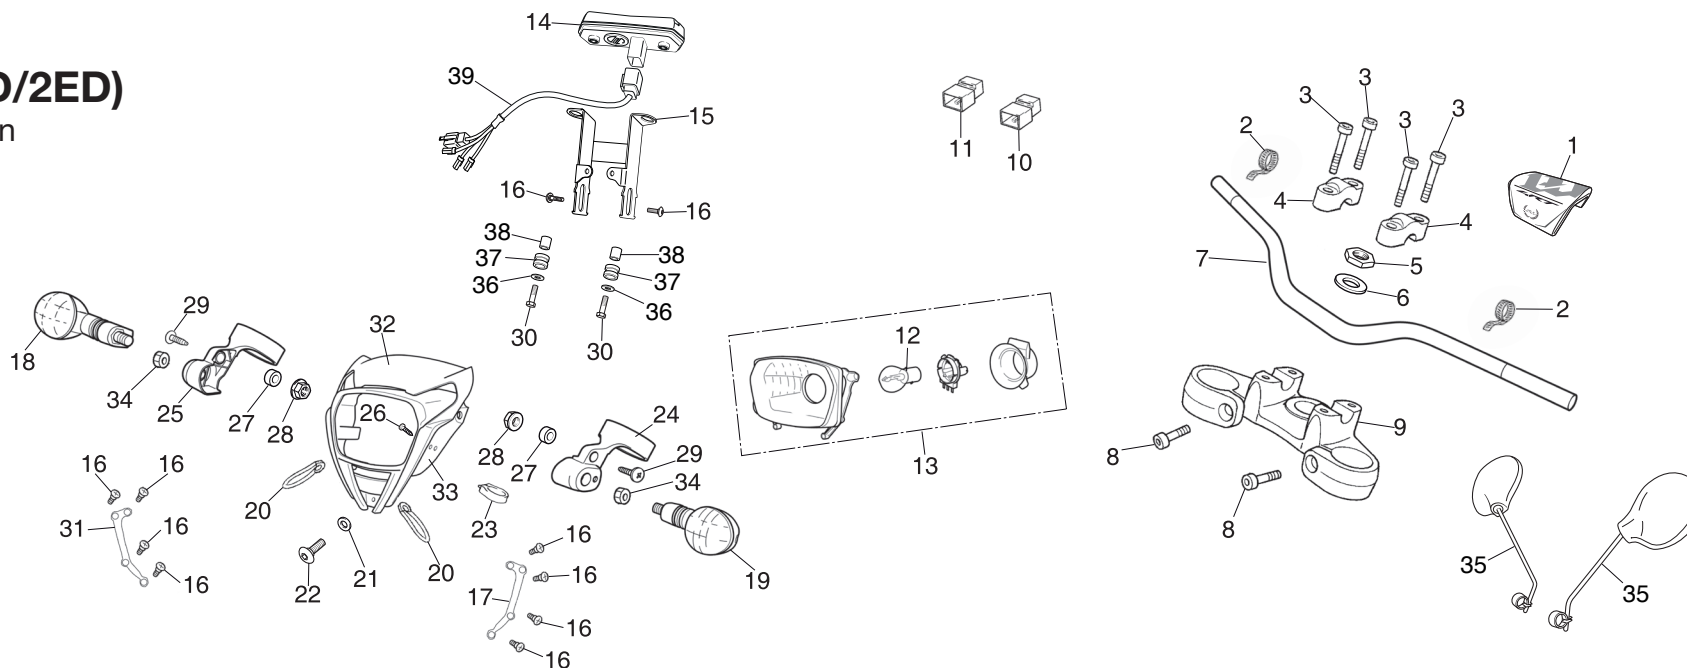

Bloque n.º
F-04 (ED/2ED)

Tija de la dirección
Puente superior
Faro

Nº Ref.	Referencia	Descripción	Cant.	Nº Ref.	Referencia	Descripción	Cant.
1	53121-NN4-T60	ESPUMA PROTECTORA (ED)	1	16	90129-NN4-C10	TORNILLO BZ 4,2X16 (DIN 7981)	10
	53121-NN4-K20	ESPUMA PROTECTORA (2ED)	1	17	61314-NN4-C10	SOPORTE IZQUIERDO FARO	1
2	90602-NN4-600	BRIDA NEGRA 150mm	2	18	33400-NN4-J10	INTERMITENTE DERECHO	1
3	90124-KZ4-J40	TORNILLO HEX. M8X35	4	19	33450-NN4-J10	INTERMITENTE IZQUIERDO	1
4	53131-NN4-J10	SOPORTE SUPERIOR (MANILLAR)	2	20	94591-27000	CLIP 2x70 MM	2
5	90304-MEE-D00	TUERCA DEL PUENTE SUPERIOR	1	21	90526-NN4-C10	ARANDELA	1
6	53215-MEE-D00	ARANDELA TORNILLO SUPERIOR	1	22	90121-NN4-C10	TORNILLO 6X10	1
7	53100-NN4-K20	MANILLAR "RENTHAL"	1	23	45468-NN2-000ZA	GUIA MANGUITO FRENO (NEGRA)	1
8	96600-080-2810	TORNILLO ALLEN 8X28	2	24	61391-NN4-C10	SOPORTE CARCASA FARO IZQUIERDO	1
9	53230-NN4-K10	PUENTE SUPERIOR DE LA HORQUILLA	1	25	61390-NN4-C10	SOPORTE CARCASA FARO DERECHO	1
10	38500-GC7-612	RELE DE ARRANQUE	1	26	93913-14180	TORNILLO 4X10	1
11	38300-NN4-G10	RELE DE INTERMITENCIA	1	27	90506-NN4-C10	CASQUILLO	2
12	34901-NN2-900	BOMBILLA FARO	1	28	90206-NN4-C10	TUERCA HEX 6 MM	2
13	33100-NN4-C10	UNIDAD DE FARO	1	29	90120-NN4-C10	TORNILLO 6X20	2
14	37200-NN4-P10	VELOCIMETRO	1	30	92301-04012-0A	TORNILLO 4X10	2
15	61319-NN4-P10	SOPORTE VELOCIMETRO	1	31	61313-NN4-C10	SOPORTE DERECHO FARO	1