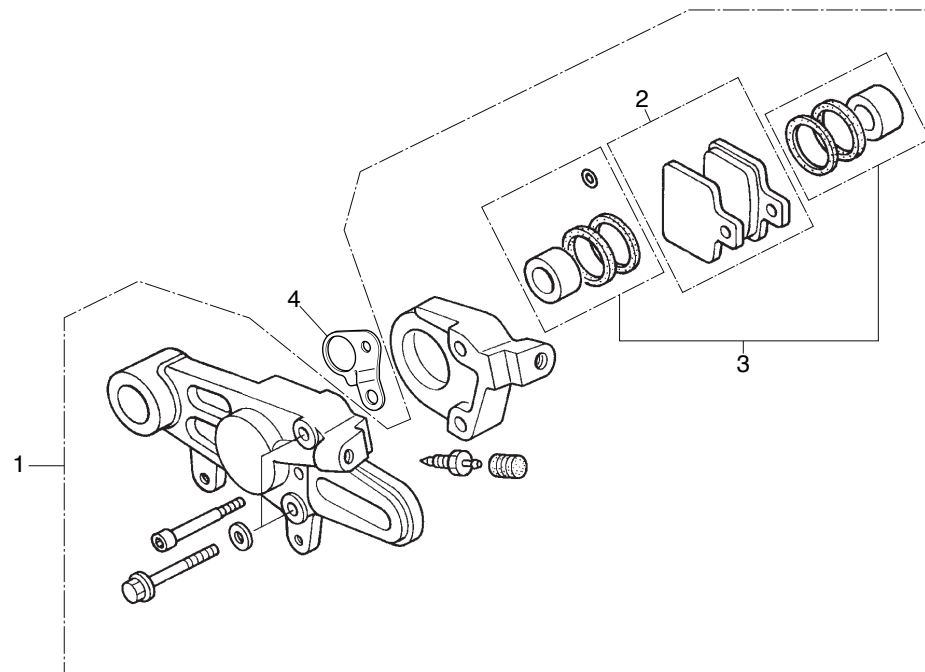

Bloque n.º
F-10
Pinza del freno trasero

Nº Ref.	Referencia	Descripción	Cant.	Nº Ref.	Referencia	Descripción	Cant.
1	43100-NN4-P10	CONJ. DE PINZA TRASERA.....	1				
2	06435-NN4-T10	CONJ. PASTILLAS TRASERAS COMP.....	1				
3	43120-NN3-305	JUEGO DE PISTÓN DE PINZA TRASERA	1				
4	37715-NN4-P10	PLACA DEL SENSOR DE VELOCIDAD.....	1