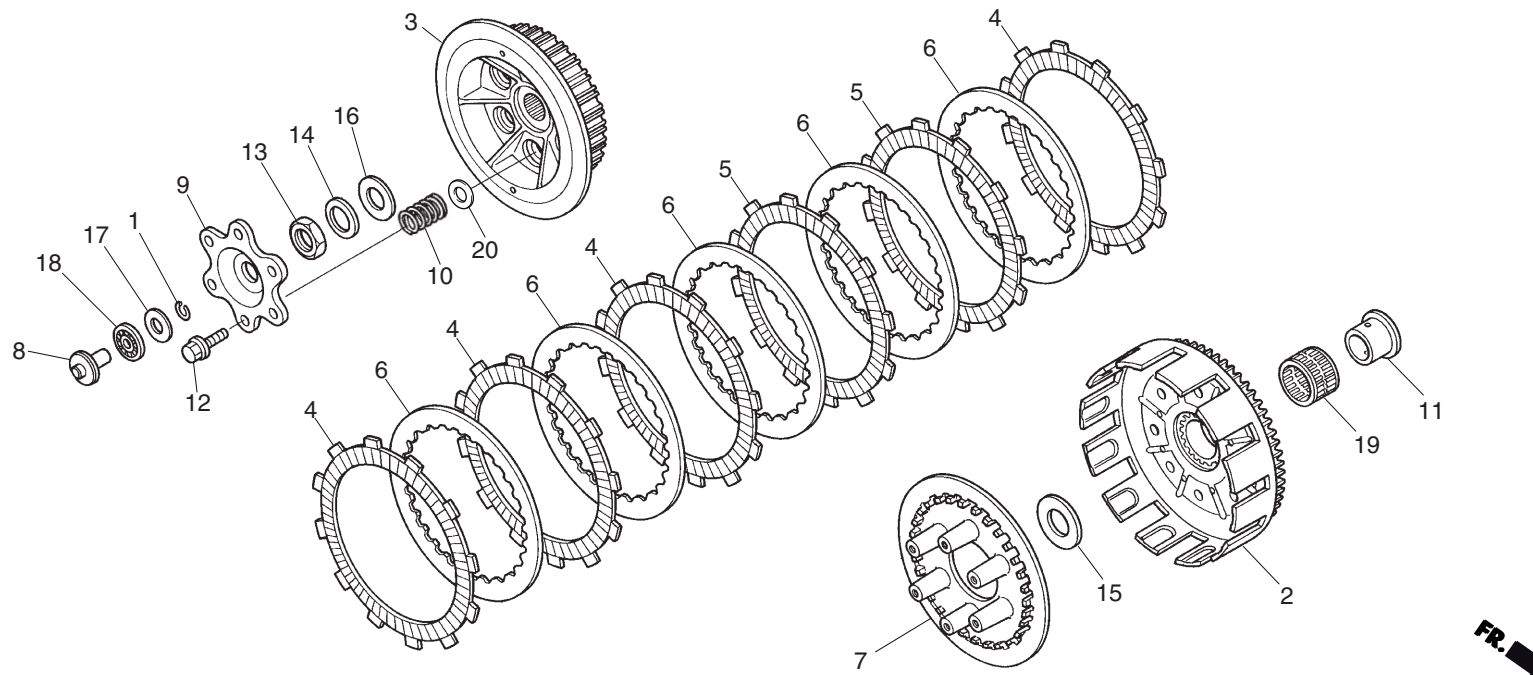

Bloque n.º
E-06
Embrague

Nº Ref.	Referencia	Descripción	Cant.	Nº Ref.	Referencia	Descripción	Cant.
1	13115-147-000	CIRCLIP DEL BULÓN DEL PISTÓN 10 mm.....	1	17	90608-072-000	ARANDELA 12 mm.....	1
2	22100-NN4-000	CAMPANA DEL EMBRAGUE COMP.	1	18	91001-147-003	COJINETE DE AGUJAS 12 mm	1
3	22121-NN4-000	MAZA DEL EMBRAGUE.....	1	19	91011-KS6-003	COJINETE DE AGUJAS 25X29X22	1
4	22201-KY2-000	DISCO DE FRICCIÓN DEL EMBRAGUE.....	4	20	22403-NN4-L60	ARANDELA EMBRAGUE.....	6
5	22201-NN4-B00	DISCO DE FRICCIÓN DE EMBRAGUE (PAPEL)	2				
6	22321-MG3-000	DISCO METALICO DE EMBRAGUE	5				
7	22351-NN4-000	PLATO DE PRESIÓN DEL EMBRAGUE	1				
8	22352-NN4-000	ACCIONADOR DEL EMBRAGUE.....	1				
9	22361-NN4-000	PLACA DE LEVA DEL EMBRAGUE.....	1				
10	22402-NN4-000	MUELLE DEL EMBRAGUE.....	6				
11	28237-KZ4-A10	CASQUILLO CENTRADOR CAMPANA DEL EMBRAGUE	1				
12	90004-GHB-660	TORNILLO DE REBORDE NSHF, 6X22	6				
13	90201-NN3-000	TUERCA, 18 mm	1				
14	90432-KF0-000	ARANDELA DE PRESIÓN	1				
15	90456-KS6-000	ARANDELA DE EMPUJE, 20 mm.....	1				
16	90501-ML3-910	ARANDELA, 18X32X2	1