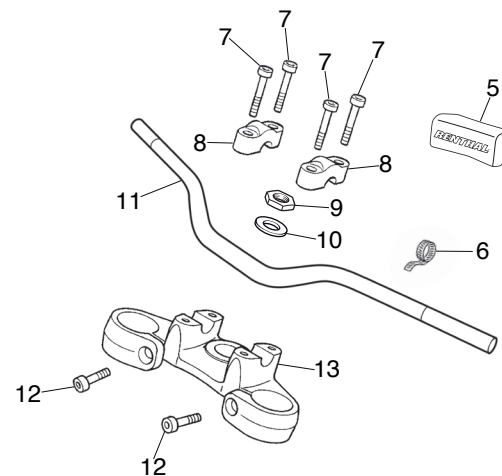

Bloque n.º

F-04 (3ED/4ED)

Tija de la dirección

Puente superior

Nº Ref.	Referencia	Descripción	Cant.	Nº Ref.	Referencia	Descripción	Cant.
1	61301-NN3-000	PLACA NUMERO	1				
2	45468-NN2-000ZB	GUIA DEL MANGUITO DEL FRENO	1				
3	61312-NN4-D10	BRIDA	4				
4	93913-14180	TORNILLO ROSCADO 4X10	1				
5	53121-NN4-T60	ESPUMA PROTECTORA (3ED).....	1				
	53121-NN4-K20	ESPUMA PROTECTORA (4ED).....	1				
6	90602-NN4-600	BRIDA 150mm.....	1				
7	90124-KZ4-J40	TORNILLO HEX. M8X35.....	4				
8	53131-NN4-J10	SOPORTE SUPERIOR (MANILLAR)	2				
9	90304-MEE-D00	TUERCA DEL PUENTE SUPERIOR.....	1				
10	53215-MEE-D00	ARANDELA TORNILLO SUPERIOR	1				
11	53100-NN4-K20	MANILLAR "RENTHAL"	1				
12	96600-080-2810	TORNILLO ALLEN 8X28	2				
13	53230-NN4-K10	PUENTE SUPERIOR DE LA HORQUILLA.....	1