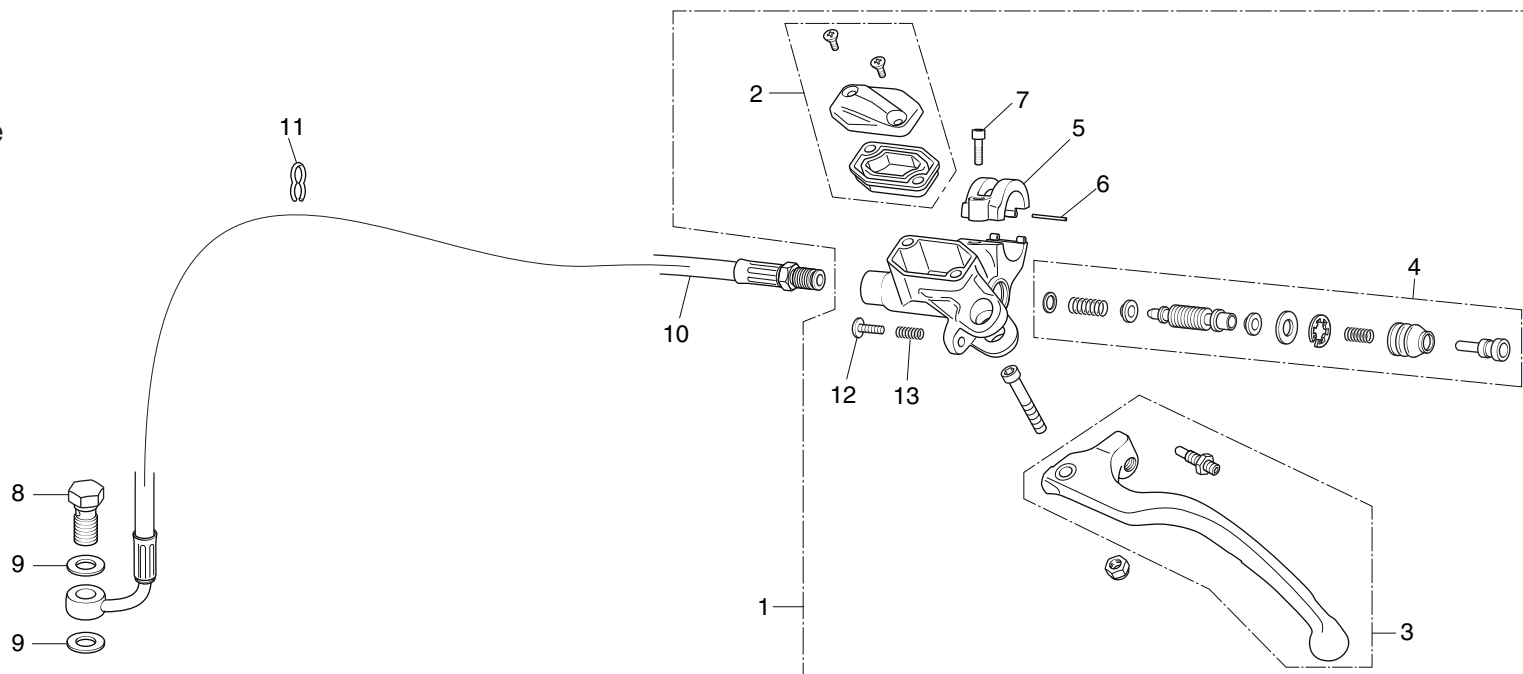

Bloque n.º
F-03
Cilindro maestro del embrague

FR.

Nº Ref.	Referencia	Descripción	Cant.	Nº Ref.	Referencia	Descripción	Cant.
1	22880-NN4-N60	CONJUNTO DEL CILINDRO MAESTRO DEL EMBRAGUE	1				
2	22883-NN4-L60	TAPA DEPÓSITO EMBRAGUE	1				
3	53180-NN4-J10	MANETA EMBRAGUE IZQ.	1				
4	45530-NN4-N10	CONJUNTO PISTÓN EMBRAGUE.....	1				
5	22882-NN4-N60	BRIDA FIJACIÓN MANETA EMBRAGUE	1				
6	90089-NN4-L60	EJE BRIDA FIJACIÓN.....	1				
7	90088-NN4-J10	TORNILLO ALLEN M5X16.....	1				
8	90145-NN4-J10	TORNILLO DE ACEITE, 10X21	1				
9	90545-NN4-J10	ARANDELA SELLANTE	2				
10	22900-NN4-J11	MANGUITO DE EMBRAGUE.....	1				
11	90658-NN4-J10	CLIP.....	1				
12	53172-NN4-J30	TORNILLO	1				
13	53173-NN4-J30	MUELLE	1