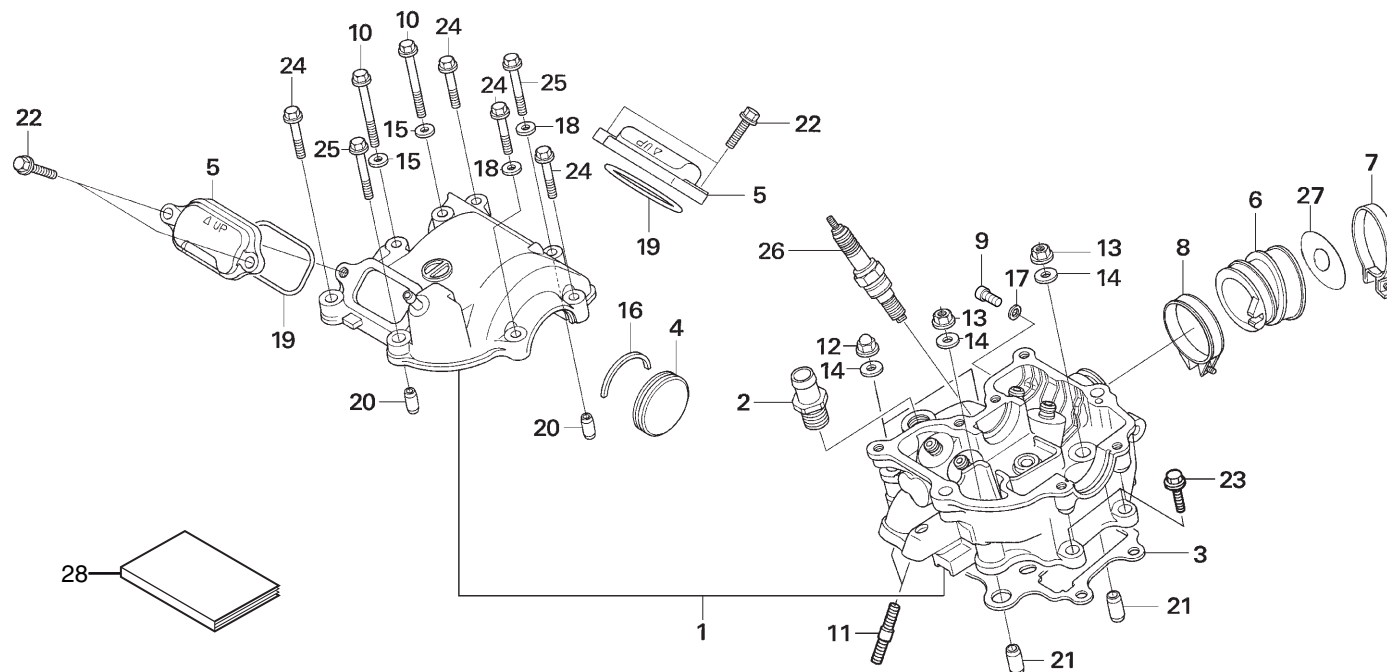

Bloque n.º
E-01
Culata

Nº Ref.	Referencia	Descripción	Cant.	Nº Ref.	Referencia	Descripción	Cant.
1	12010-NN4-000	CULATA, JUEGO DE	1	18	90463-ML7-000	ARANDELA DE SELLADO, 6,5 mm.....	2
2	12203-KA5-690	BOQUILLA DE AGUA	1	19	91303-436-003	JUNTA TÓRICA, 43x2,5	2
3	12251-NN4-P60	JUNTA DE CULATA	1	20	94301-08140	CASQUILLO CENTRADOR, 8X14	2
4	12312-NN4-000	TAPA LATERAL DE LA CULATA.....	1	21	94301-12200	CASQUILLO CENTRADOR, 12X20	2
5	12351-NN4-000	TAPA DE BALANCIER.....	2	22	96001-06020-00	TORNILLO DE REBORDE, 6X20	4
6	16211-NN4-000	TOBERA DE ADMISION	1	23	96001-06022-00	TORNILLO DE REBORDE, 6X22	2
7	16215-NN4-000	BRIDA METALICA.....	1	24	96001-06028-00	TORNILLO DE REBORDE, 6X28	4
8	16216-MCZ-000	BRIDA METALICA A	1	25	96001-06035-00	TORNILLO DE REBORDE, 6X35	2
9	90089-KR0-000	TORNILLO 5X12.....	1	26	98059-56916-00	BUJÍA, CR6EH-9	1
10	90002-NN4-000	TORNILLO 6X50.....	2	27	16213-NN4-600	LIMITADOR (ED/2ED)	1
11	90041-NN4-000	ESPARRAGO 2,7X17.....	2	28	62NN4TREMh	MANUAL DEL PROPIETARIO (ENGLISH)	1
12	90232-MB6-680	TUERCA CIEGA 9 mm	2		65NN4TRSMh	MANUAL DEL PROPIETARIO (ESPAÑOL).....	1
13	90233-MM4-000	TUERCA AUTOBLOCANTE 9 mm	2		64NN4TRGMh	MANUAL DEL PROPIETARIO (DEUTSCH).....	1
14	90401-KRN-670	ARANDELA PLANA 9 mm	4		69NN4TRIMh	MANUAL DEL PROPIETARIO (ITALIANO).....	1
15	90441-MR1-770	ARANDELA DE SELLADO	2		63NN4TRFMh	MANUAL DEL PROPIETARIO (FRANÇAIS)	1
16	90446-NN4-000	ARANDELA DE SEMI TAPA.....	1		U2NN4TRUMh	MANUAL DEL PROPIETARIO (USA)	1
17	90452-323-000	ARANDELA, 5 MM.....	1