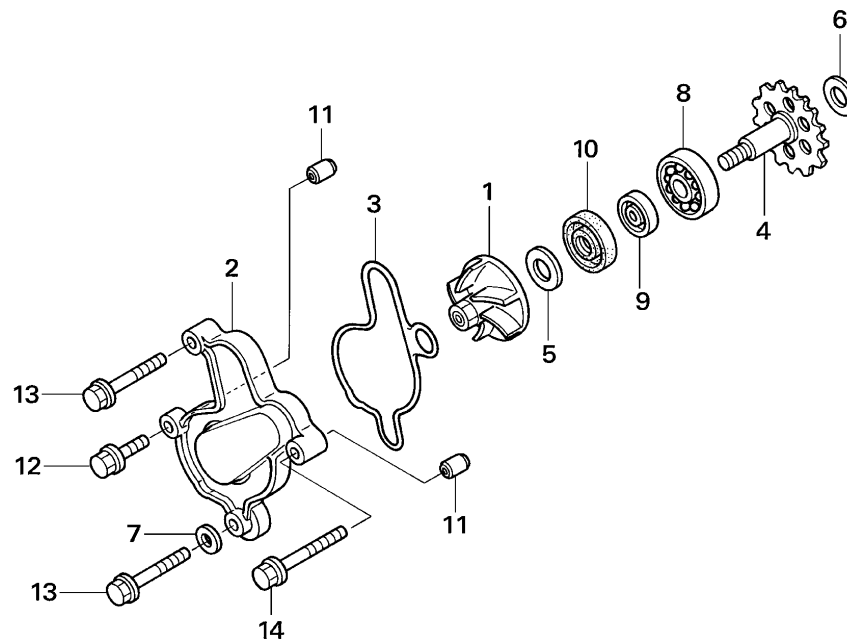

Bloque n.º
E-08
Bomba de agua

FR. →

Nº Ref.	Referencia	Descripción	Cant.	Nº Ref.	Referencia	Descripción	Cant.
1	19215-GC4-731	IMPULSOR DE LA BOMBA DE AGUA	1				
2	19221-NN4-000	CUBIERTA DE LA BOMBA DE AGUA	1				
3	19229-NN4-000	JUNTA DE CUBIERTA DE BOMBA DE AGUA.....	1				
4	19240-NN4-010	ENGRANAJE DE LA BOMBA DE AGUA COMP.	1				
5	90447-KE1-000	ARANDELA DE SELLADO, 7 mm.....	1				
6	90456-333-000	ARANDELA DE EMPUJE 11 mm.....	1				
7	90463-ML7-000	ARANDELA DE SELLADO, 6,5 mm.....	1				
8	91001-KA4-003	COJINETE DE BOLAS, 12X28X7	1				
9	91201-148-003	JUNTA DE ACEITE, 12X22X5	1				
10	91211-KA3-761	CIERRE DE LA BOMBA DE AGUA.....	1				
11	91320-KE1-000	CASQUILLO CENTRADOR ESPECIAL 8X7	2				
12	96001-06025-00	TORNILLO DE REBORDE, 6X25	1				
13	96001-06050-00	TORNILLO DE REBORDE, 6X50	2				
14	96001-06060-00	TORNILLO DE REBORDE, 6X60	1