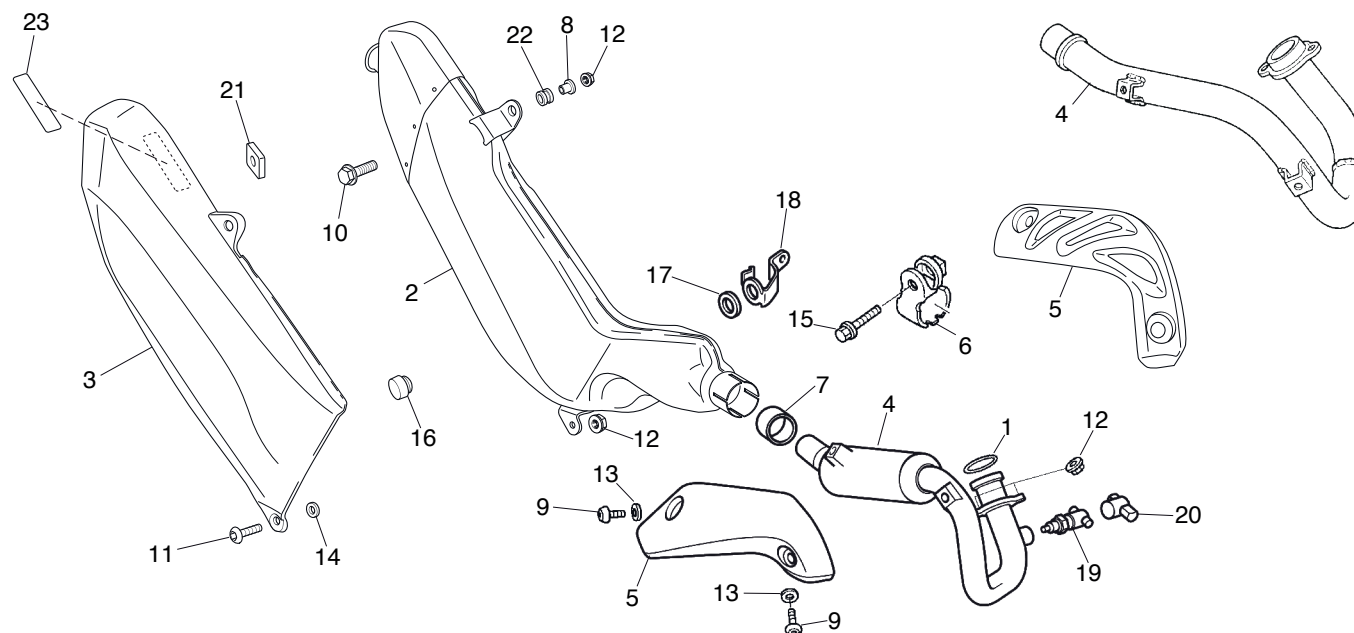

Bloque n.º
F-16
Silenciador del escape

Nº Ref.	Referencia	Descripción	Cant.	Nº Ref.	Referencia	Descripción	Cant.
1	18291-NN4-000	JUNTA DEL TUBO DE ESCAPE	1	14	90512-921-0100	ARANDELA PLANA 6mm	1
2	18310-NN4-P60	SILENCIADOR DEL ESCAPE COMP. (ED/2ED).....	1	15	90216-MM9-000	TORNILLO DE REBORDE 8X32	1
	18310-NN4-P70	SILENCIADOR DEL ESCAPE COMP. (3ED/4ED).....	1	16	83512-KA4-700	GOMA.....	1
3	83510-NN4-P60	PROTECTOR DEL SILENCIADOR.....	1	17	83551-GE2-000	GOMA PROTECTORA.....	1
4	18320-NN4-M60	TUBO DE ESCAPE COMP. (ED/2ED)	1	18	80113-NN4-G10	SOPORTE TAPA LATERAL	1
	18330-NN4-L70	TUBO DE ESCAPE COMP. (3ED/4ED)	1	19	36532-GFC-771	SENSOR O2	1
5	18323-NN4-M10	PROTECTOR DEL TUBO DE ESCAPE (ED/2ED)	1	20	18383-NN4-G10	FUNDA SENSOR O2	1
	18323-NN4-000	PROTECTOR DEL TUBO DE ESCAPE (3ED/4ED)	1	21	83515-KZ3-700	CUBIERTA DE GOMA.....	1
6	18374-ML4-003	BRIDA.....	1	22	19051-KA3-830	GOMA.....	1
7	18391-MB0-891	RELLENO DEL SILENCIADOR.....	1	23	87586-NN4-N10	ADHESIVO COMBUSTIBLE E5/E10/95+	1
8	19052-MAC-680	CASQUILLO	1				
9	90108-KGB-610	TORNILLO 6X8.....	2				
10	90115-MAS-E00	TORNILLO ESPECIAL 6X25	1				
11	90106-NN4-J10	TORNILLO 6X23.....	1				
12	94050-06000	TUERCA DE REBORDE 6mm	4				
13	94101-06000	ARANDELA PLANA 6mm	2