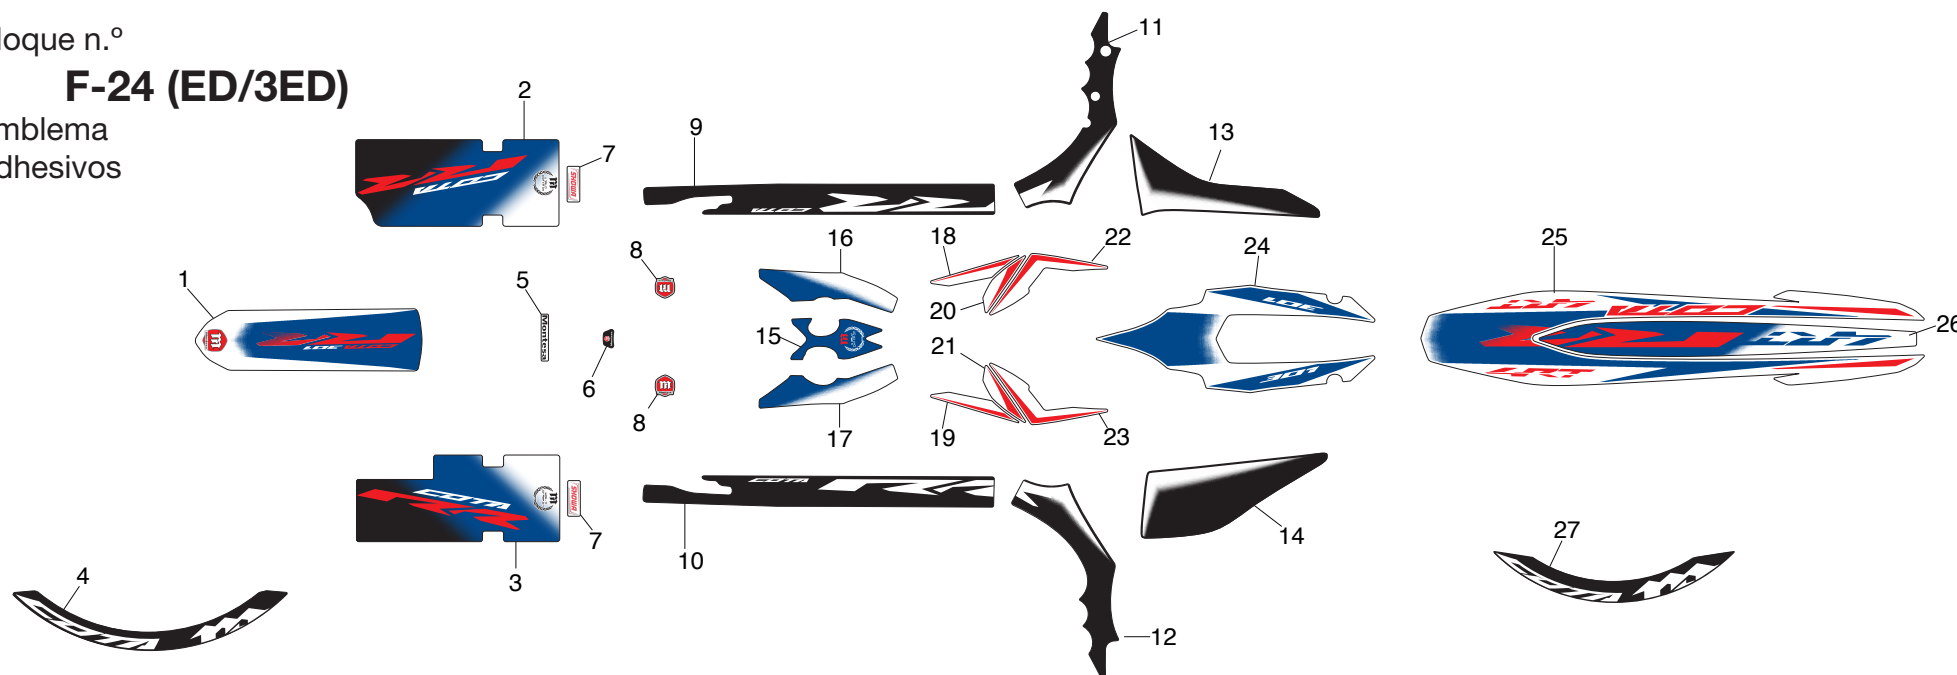

Bloque n.º
F-24 (ED/3ED)

Emblema
Adhesivos

Nº Ref.	Referencia	Descripción	Cant.	Nº Ref.	Referencia	Descripción	Cant.
1	87131-NN4-T60	ADHESIVO GUARDABARROS DELANTERO	1	17	87172-NN4-T60	ADHESIVO DELANTERO IZQUIERDO ASIENTO	1
2	87139-NN4-T60	ADHESIVO HORQUILLA DERECHA	1	18	87173-NN4-T60	ADHESIVO DERECHO GUARDABARROS TRAS. P1	1
3	87140-NN4-T60	ADHESIVO HORQUILLA IZQUIERDA	1	19	87174-NN4-T60	ADHESIVO IZQUIERDO GUARDABARROS TRAS. P1	1
4	87144-NN4-S10	ADHESIVO LLANTAS DELANTERA.....	2	20	87175-NN4-T60	ADHESIVO DERECHO GUARDABARROS TRAS. P2	1
5	87143-NN4-J10ZB	ADHESIVO "MONTESA" CARCASA FARO	1	21	87176-NN4-T60	ADHESIVO IZQUIERDO GUARDABARROS TRAS. P2	1
6	86150-NN4-K10	EMBLEMA "M / MONTESA"	1	22	87177-NN4-T60	ADHESIVO DERECHO GUARDABARROS TRAS. P3	1
7	87159-NN4-S10	ADHESIVO SHOWA.....	2	23	87178-NN4-T60	ADHESIVO IZQUIERDO GUARDABARROS TRAS. P3	1
8	87145-NN4-J10	ADHESIVO "MONTESA" DEPOSITO	2	24	87135-NN4-T60	ADHESIVO ASIENTO.....	1
9	87132-NN4-T60	ADHESIVO DERECHO BASTIDOR.....	1	25	87136-NN4-T60	ADHESIVO GUARDABARROS TRASERO	1
10	87133-NN4-T60	ADHESIVO IZQUIERDO BASTIDOR.....	1	26	87137-NN4-T60	ADHESIVO CENTRAL GUARDABARROS TRAS.....	1
11	87151-NN4-T60	ADHESIVO POSTERIOR DERECHO BASTIDOR	1	27	87142-NN4-S10	ADHESIVO LLANTAS TRASERA	2
12	87152-NN4-T60	ADHESIVO POSTERIOR IZQUIERDO BASTIDOR	1				
13	87153-NN4-T60	ADHESIVO PROTECTOR DERECHO.....	1				
14	87154-NN4-T60	ADHESIVO PROTECTOR IZQUIERDO.....	1				
15	87170-NN4-T60	ADHESIVO DELANTERO CENTRAL ASIENTO	1				
16	87171-NN4-T60	ADHESIVO DELANTERO DERECHO ASIENTO	1