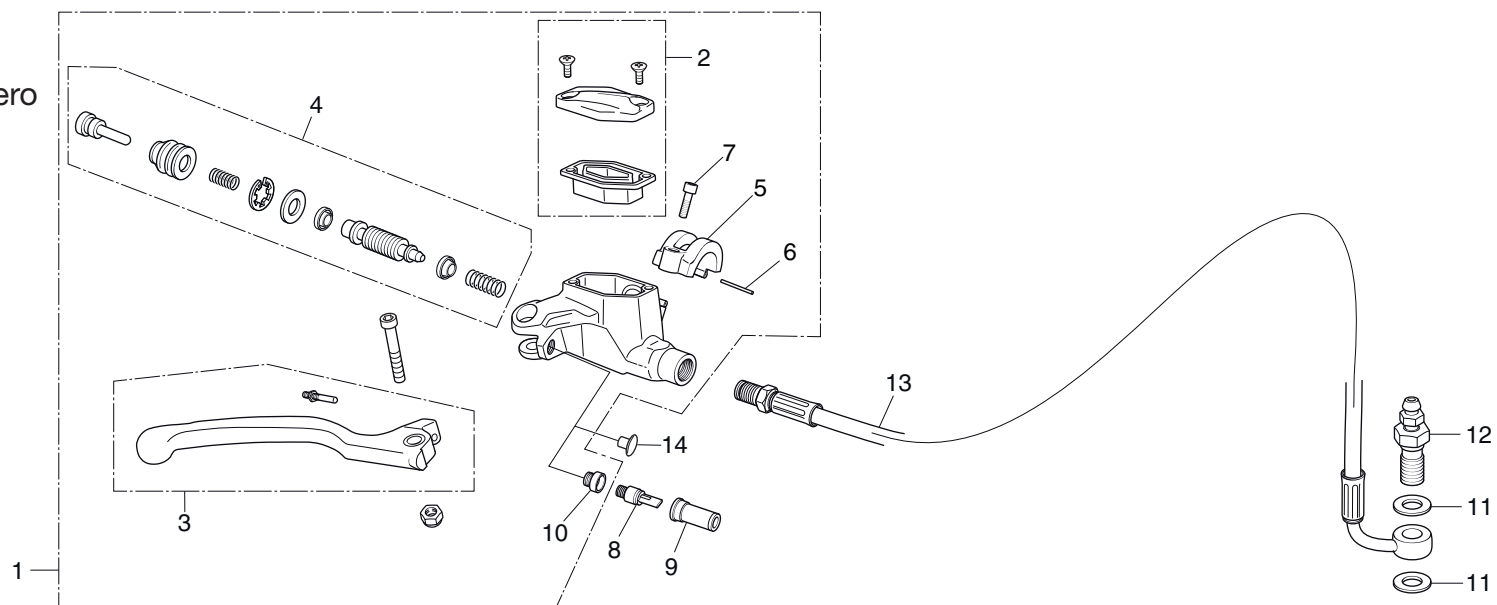

Bloque n.º
F-02

Cilindro maestro del freno delantero

Nº Ref.	Referencia	Descripción	Cant.	Nº Ref.	Referencia	Descripción	Cant.
1	45500-NN4-N60	CONJ. DEL CILINDRO MAESTRO DEL.....	1				
2	45540-NN4-L60	TAPA DEPÓSITO FRENO	1				
3	53170-NN4-K20	CONJUNTO MANETA DERECHA.....	1				
4	45530-NN4-N10	CONJUNTO PISTÓN, CILINDRO MAESTRO	1				
5	22882-NN4-N60	BRIDA FIJACIÓN MANETA FRENO	1				
6	90089-NN4-L60	EJE BRIDA FIJACIÓN.....	1				
7	90088-NN4-J10	TORNILLO ALLEN M5X16.....	1				
8	35350-NN4-600	INTERRUPTOR DEL FRENO DELANTERO (ED/2ED)	1				
9	35351-NN4-600	FUNDA INTERRUPTOR FRENO DELANTERO (ED/2ED).....	1				
10	35343-NN4-N10	CASQUILLO INTERRUPTOR FRENO	1				
11	90548-NN4-J10	ARANDELA SELLANTE	2				
12	90005-NN4-J10	TORNILLO DE ACEITE M8X100.....	1				
13	45125-NN4-J11	MANGUITO DEL FRENO DELANTERO.....	1				
14	35344-NN4-N30	TAPÓN INTERRUPTOR (3ED/4ED)	1