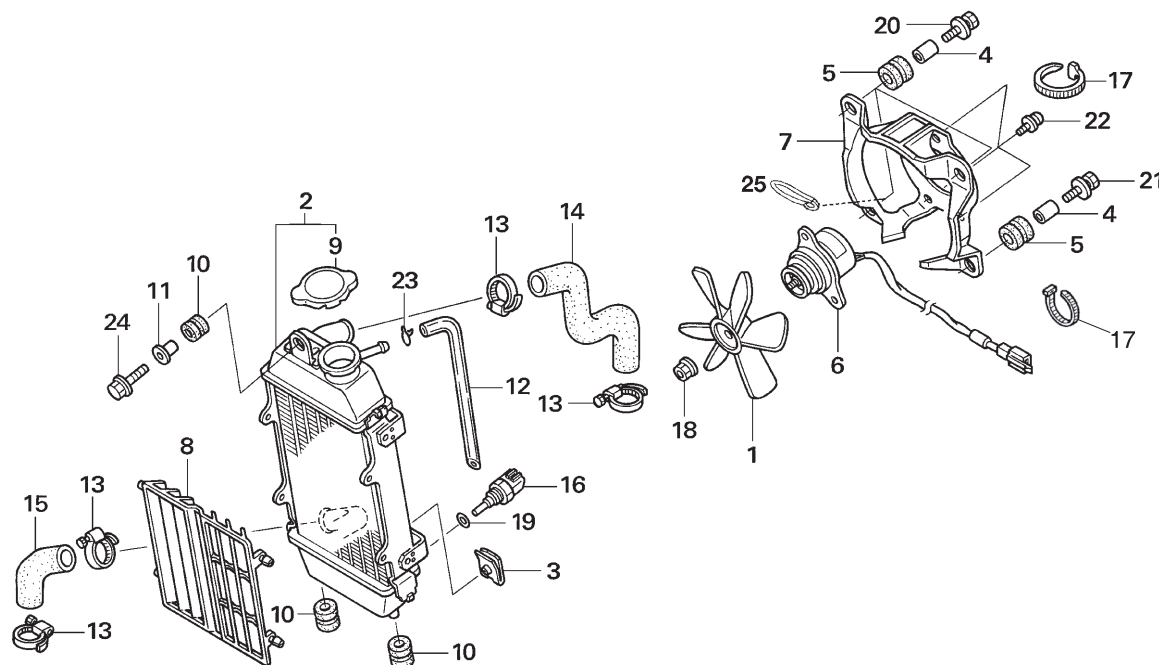

Bloque n.º
F-22
Radiador

FR.

Nº Ref.	Referencia	Descripción	Cant.	Nº Ref.	Referencia	Descripción	Cant.
1	19009-KT7-000	VENTILADOR COMP.	1	17	90602-NN4-600	BRIDA NEGRA 150mm	2
2	19010-NN4-013	RADIADOR COMP.	1	18	90308-KM3-003	TUERCA DENTADA 3 mm.....	1
3	19014-KEA-003	GRAPA METALICA	4	19	90454-MC7-000	ARANDELA ESPECIAL 12 mm.....	1
4	19021-NN2-900	CASQUILLO DEL PROTECTOR DEL VENTILADOR	4	20	93404-06018-07	TORNILLO-ARANDELA 6X18.....	3
5	19022-NN2-900	GOMA DEL PROTECTOR DEL VENTILADOR.....	4	21	93404-06020-07	TORNILLO-ARANDELA 6X20.....	1
6	19030-NN4-003	MOTOR DEL VENTILADOR DE REFRIGERACIÓN	1	22	93891-04010-00	TORNILLO-ARANDELA 4X10.....	3
7	19031-NN4-L10	PROTECTOR DEL VENTILADOR	1	23	95002-02100	BRIDA C10	1
8	19033-NN4-000	REJILLA DEL RADIADOR.....	1	24	96001-06028-00	TORNILLO DE REBORDE, 6X25	1
9	19037-MCA-G61	TAPA DEL RADIADOR COMP.	1	25	90601-KJ9-000	CLIP.....	1
10	19051-KA3-830	GOMA DE SOPORTE DEL RADIADOR	3				
11	19052-KA3-830	CASQUILLO DE MONTAJE DEL RADIADOR	1				
12	19111-NN4-601	TUBO DE DRENAJE DEL RADIADOR.....	1				
13	19504-KY1-003	ABRAZADERA DEL TUBO DE AGUA D25	4				
14	19531-NN4-000	TUBO DE AGUA SUPERIOR	1				
15	19532-NN4-000	TUBO DE AGUA INFERIOR.....	1				
16	37870-NN4-003	SENSOR DE TEMPERATURA.	1