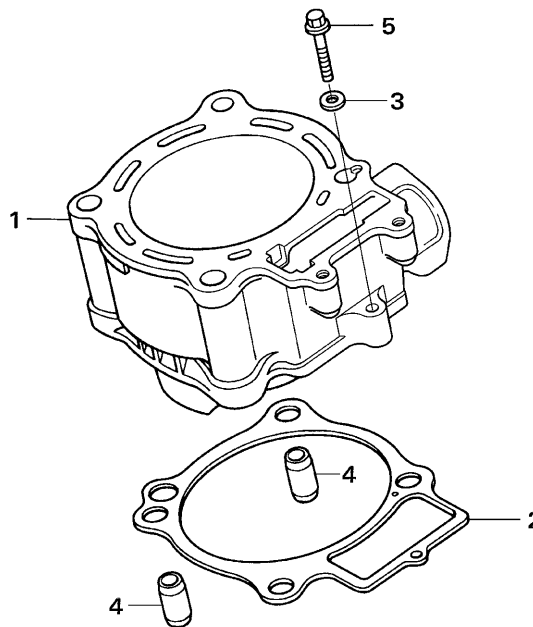

Bloque n.º
E-04
Cilindro

Nº Ref.	Referencia	Descripción	Cant.	Nº Ref.	Referencia	Descripción	Cant.
1	12100-NN4-P60	CILINDRO	1				
2	12191-NN4-P60	JUNTA DE CILINDRO	1				
3	90463-ML7-000	ARANDELA DE SELLADO, 6,5 mm	1				
4	94301-12200	CASQUILLO CENTRADOR, 12X20	2				
5	96001-06028-00	TORNILLO DE REBORDE, 6X28	1