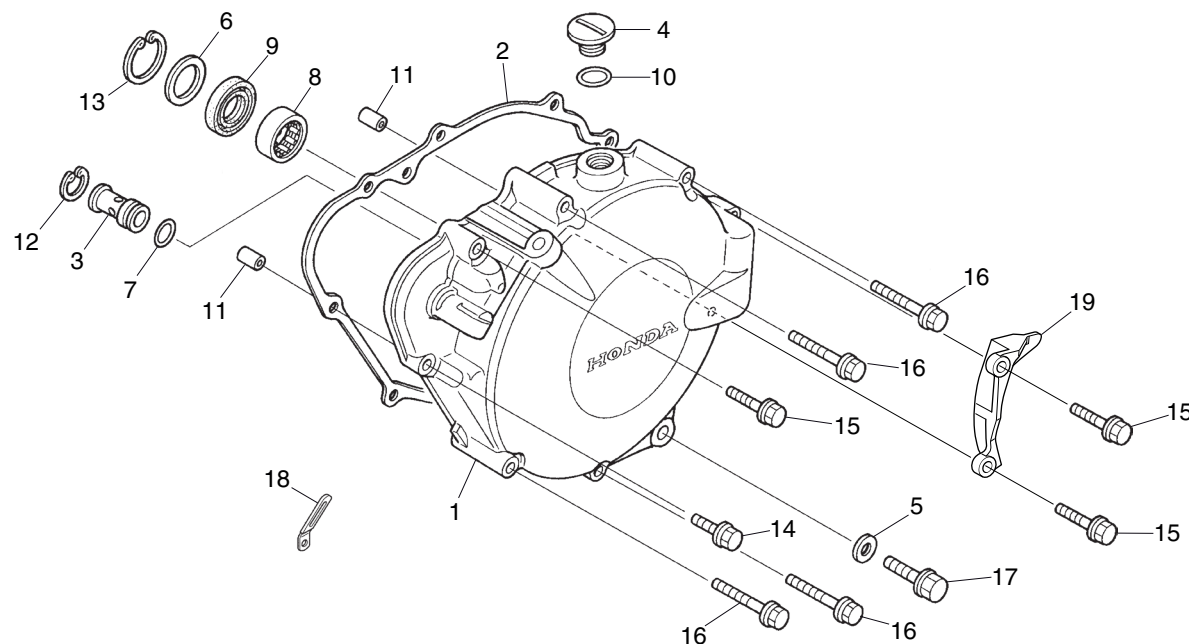

Bloque N.º
E-9
Tapa del cárter izquierdo

Nº	Referencia	Descripción	Cant.	FRT	Nº	Referencia	Descripción	Cant.	FRT
1	11340-NN4-010	CUBIERTA DEL CÁRTER IZQ. COMP.....	1	0.3	17	96300-08035-00	TORNILLO DE REBORDE DR, 8X35	1	—
2	11395-NN4-000	JUNTA DE LA CUBIERTA IZQ.....	1	0.3	18	91410-KT7-000	CLIP, 4X60	1	—
3	15220-MEB-770	CONJ. DE LA VÁLVULA DE ALIVIO.....	1	—	19	23811-NN4-N10	PROTECTOR PIÑON TRANSMISIÓN	1	—
4	90084-428-000	TAPON.....	1	—					
5	90441-ME9-000	ARANDELA DE SELLADO 8 mm.....	1	—					
6	90454-GF9-000	ARANDELA, 20,2 mm.....	1	—					
7	90751-GK1-003	JUNTA TÓRICA, 8,5X1,7	1	—					
8	91008-NN4-003	COJINETE DE AGUJAS 15X25X12	1	—					
9	91202-NN4-003	JUNTA DE ACEITE, 15X26X5	1	—					
10	91303-377-000	JUNTA TÓRICA, 13,8X2,5	1	—					
11	94301-08100	CASQUILLO CENTRADOR, 8X10	2	—					
12	94520-14000	CIRCLIP, IN., 14.....	1	—					
13	94520-28000	CIRCLIP, IN., 28.....	1	—					
14	96001-06028-00	TORNILLO DE REBORDE, 6X28	1	—					
15	96001-06035-00	TORNILLO DE REBORDE, 6X35	3	—					
16	96001-06050-00	TORNILLO DE REBORDE, 6X50	4	—