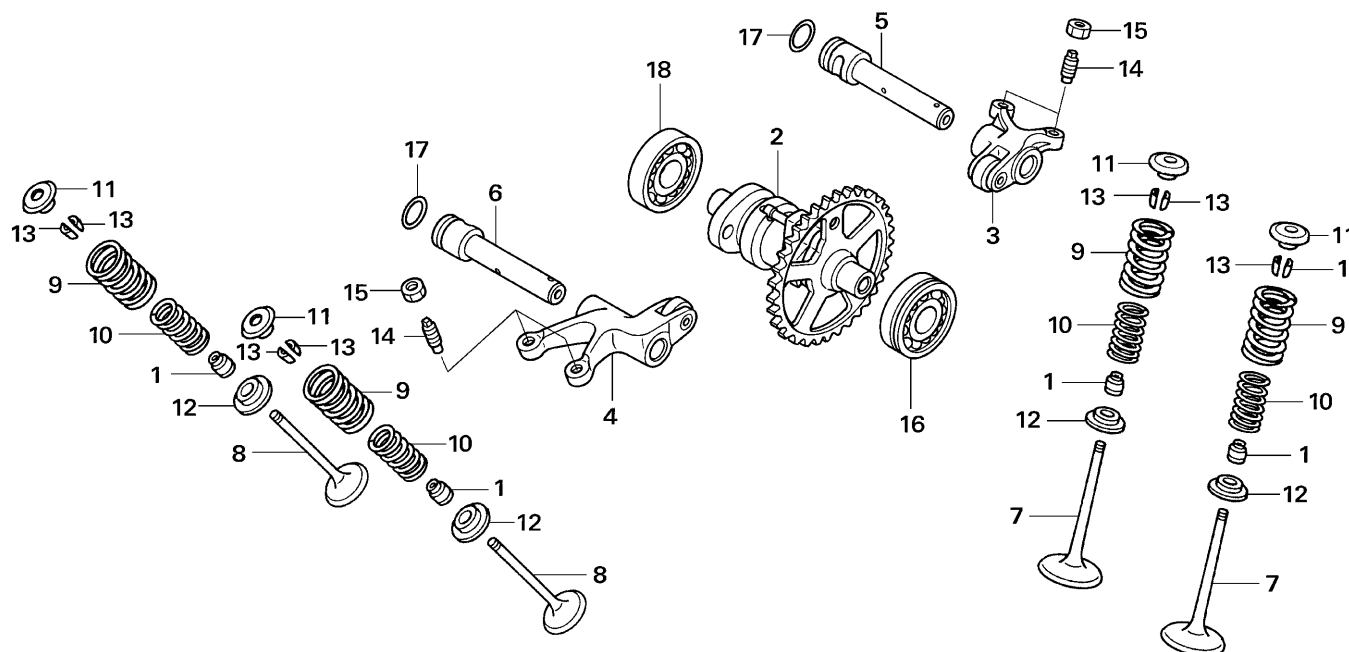

Bloque N.º
E-2
Árbol de levas
Válvula

Nº	Referencia	Descripción	Cant.	FRT	Nº	Referencia	Descripción	Cant.	FRT
1	12209-ML0-722	RETEN DE VÁLVULA	4	2.9*	17	91370-461-000	JUNTA TÓRICA, 11,9X2,2	2	2.7*
2	14100-NN4-D00	ÁRBOL DE LEVAS COMP.....	1	2.7*	18	96100-62013-00	COJINETE DE BOLAS RADIAL 6201	1	2.7*
3	14430-NN4-000	BALANCIN COMP, IN.	1	2.7*					
4	14440-NN4-000	BALANCIN COMP, EX.	1	2.7*					
5	14450-NN4-000	EJE DEL BRAZO OSCILANTE COMP, IN.....	1	2.7*					
6	14460-NN4-000	EJE DEL BRAZO OSCILANTE COMP, EX.....	1	2.7*					
7	14711-NN4-000	VÁLVULA DE ADMISIÓN	2	3.0*					
8	14721-NN4-000	VÁLVULA DE ESCAPE.....	2	3.0*					
9	14751-NN4-000	MUELLE DE VÁLVULA EXTERIOR	4	3.0*					
10	14752-NN4-000	MUELLE DE VÁLVULA INTERIOR	4	3.0*					
11	14771-KW3-900	TAPA DEL MUELLE DE VÁLVULA	4	3.0*					
12	14776-NN4-000	BASE DE MUELLE DE VÁLVULA	4	3.0*					
13	14781-ML0-720	SEMI-CIERRE DE VÁLVULA.....	8	3.0*					
14	90012-KK3-830	TORNILLO DE AJUSTE DE BALANCIN	4	—					
15	90206-250-000	TUERCA DE AJUSTE DE BALANCIN.....	4	—					
16	91007-NN4-003	COJINETE DE BOLAS RADIAL 6201 ESPECIAL	1	2.7*					

* Incluye extracción e instalación de motor