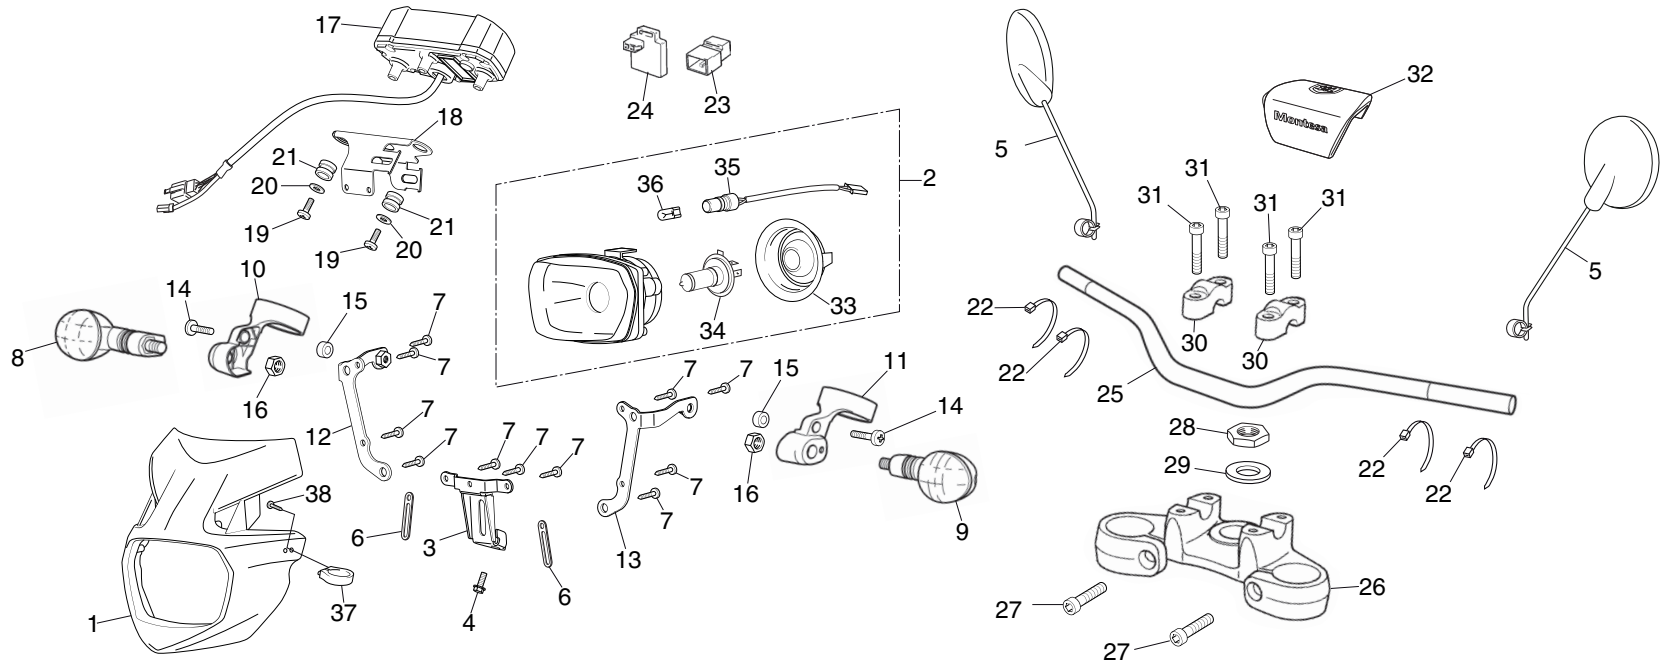

Bloque N.º
F-4
Tija de la dirección
Puente superior
Faro

Nº	Referencia	Descripción	Cant.	FRT	Nº	Referencia	Descripción	Cant.	FRT
33	32807-SA0-003	PROTECTOR FARO.....	1	—					
34	34901-NN4-L80	BOMBILLA FARO HS1 12V 35/35W	1	0.1					
35	33140-NN4-L80	LUZ DE POSICIÓN.....	1	0.1					
36	33141-NN4-L80	BOMBILLA LUZ DE POSICIÓN.....	1	—					
37	45468-NN2-000ZA	GUIA LATIGUILLO FRENO (NEGRA).....	1	—					
38	93913-14180	TORNILLO 4X10.....	1	—