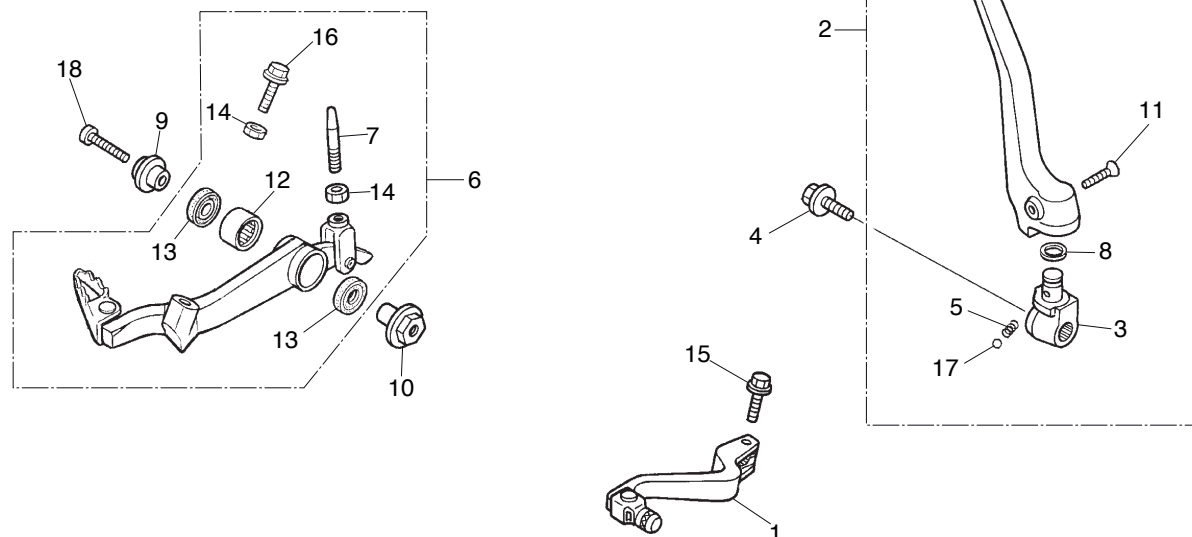

Bloque N.º
F-17
Pedal
Palanca del arranque

Nº	Referencia	Descripción	Cant.	FRT	Nº	Referencia	Descripción	Cant.	FRT
1	24700-NN4-K10	PALANCA DE CAMBIO COMP.	1	0.1	17	96211-08000	BOLA DE ACERO 8	1	—
2	28300-NN4-000	CONJ. PALANCA DE ARRANQUE	1	—	18	96700-08032-10	TORNILLO ALLEN 8X32.....	1	—
3	28302-NN4-000	JUNTA PALANCA DE ARRANQUE.....	1	—					
4	28306-MEN-670	TORNILLO	1	—					
5	28333-KK0-000	MUELLE	1	—					
6	46500-NN4-000	CONJ. DE PEDAL DEL FRENO TRASERO	1	0.1					
7	46521-NN4-000	VARILLA DE FRENO.....	1	—					
8	46525-KK0-003	GUARGAPOLVOS 17X2,0X2,5.....	1	—					
9	46531-NN4-000	CASQUILLO CENTRADOR A FRENO TRASERO	1	—					
10	46532-NN4-000	CASQUILLO CENTRADOR B FRENO TRASERO	1	—					
11	90101-MAC-680	TORNILLO	1	0.1					
12	91001-GG2-003	COJINETE DE AGUJAS 12X18X12	1	—					
13	91201-951-003	JUNTA, 12X18X3.....	2	—					
14	94001-06000-0S	TUERCA HEXAGONAL 6mm	2	—					
15	96001-06022-00	TORNILLO DE REBORDE 6X22	1	—					
16	96001-06025-00	TORNILLO DE REBORDE, 6X25	1	—