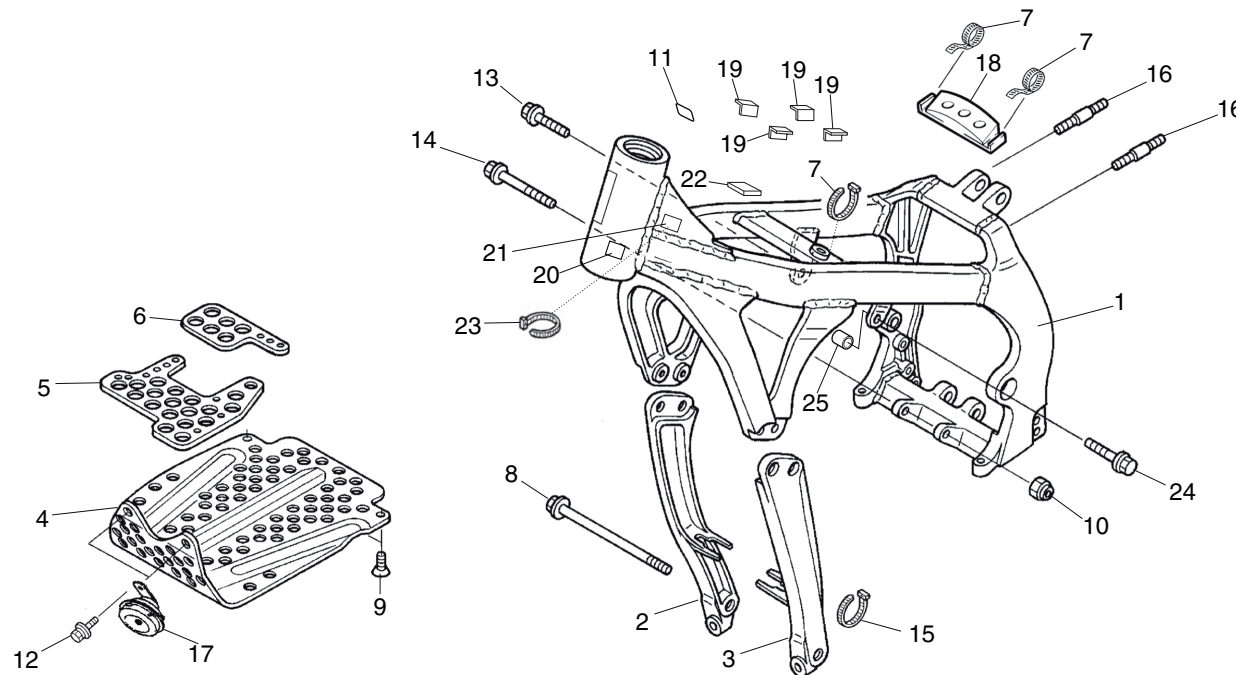

Bloque N.º
F-23
Cuerpo del bastidor

Nº	Referencia	Descripción	Cant.	FRT	Nº	Referencia	Descripción	Cant.	FRT
1	50100-NN4-J20	CUERPO DEL BASTIDOR COMP.....	1	4.8*	17	38110-NN4-C10	BOCINA.....	1	—
2	50310-NN4-H00	COSTILLA DERECHA DEL BASTIDOR PLATA.....	1	0.3	18	80121-NN4-600	GOMA PROTECTORA.....	1	—
3	50320-NN4-H00	COSTILLA IZQUIERDA DEL BASTIDOR PLATA.....	1	0.3	19	17506-NN4-000	GOMA DEL DEPÓSITO DE COMBUSTIBLE.....	6	—
4	50351-NN4-000	PLACA PROTECTORA CUBRE CARTER.....	1	0.1	20	87501-NN4-G10	ADHESIVO CE.....	1	—
5	50352-NN4-000	GOMA A DEL CUBRE CARTER.....	1	—	21	90604-NN4-H10	BASE AUTO-ADHESIVA.....	1	—
6	50353-NN4-000	GOMA B DEL CUBRE CARTER.....	1	—	22	17513-NN3-300	PROTECTOR DEPOSITO GASOLINA.....	1	—
7	61312-NN4-D10	BRIDA NEGRA 200 mm.....	2	—	23	90603-NN4-C10	BRIDA NEGRA 95 mm.....	1	—
8	90119-MJ0-000	TORNILLO DE REBORDE 10X130.....	1	—	24	96300-08032-00	TORNILLO DE REBORDE, 8X32.....	1	—
9	90125-NN2-900	TORNILLO PLANO 8X20.....	2	—	25	50343-NN3-000	CASQUILLO SUPERIOR SOPORTE MOTOR.....	1	—
10	90304-GA6-003	TUERCA DEL EJE.....	1	—					
11	86150-NN4-K10	DISTINTIVO DEL PRODUCTO.....	1	—					
12	93405-08020-00	TORNILLO-ARANDELA 8X20.....	2	—					
13	96300-08018-00	TORNILLO DE REBORDE, 8X18.....	1	—					
14	96400-10085-00	TORNILLO DE REBORDE, 10X85.....	1	—					
15	90602-NN4-600	BRIDA NEGRA 150 mm.....	1	—					
16	92900-06022-0B	ESPARRAGO 2,6X22.....	2	—					

* Incluye extracción e instalación de motor