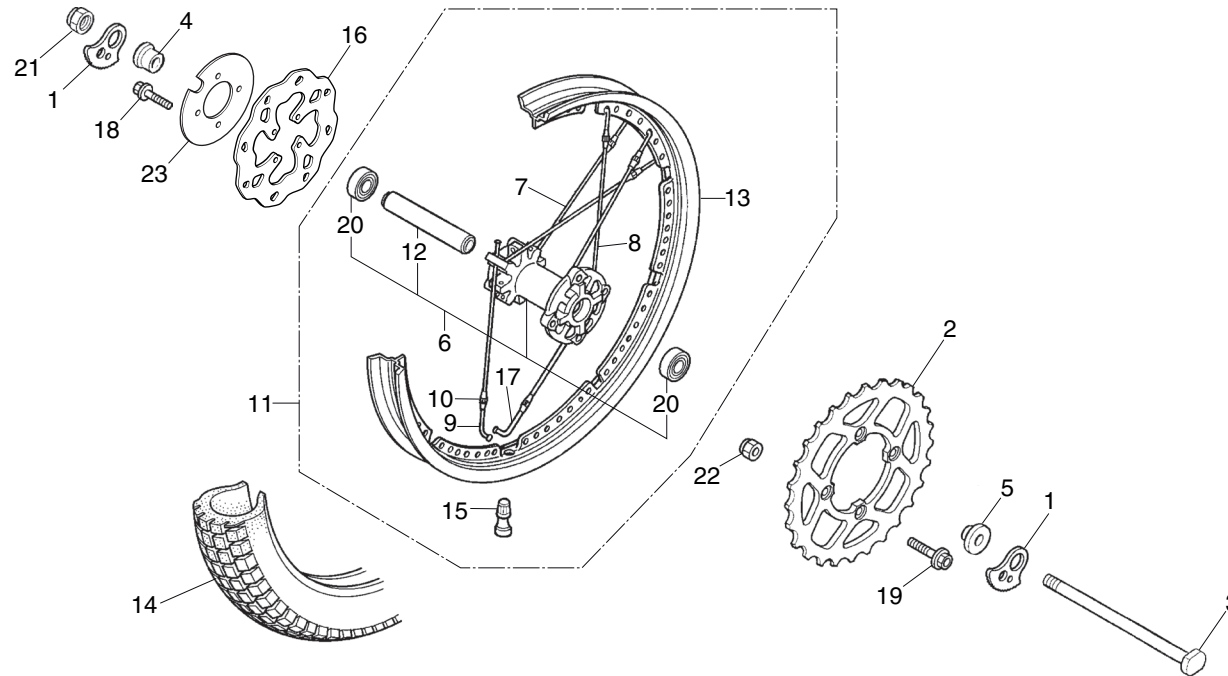

Bloque N.º
F-12
Rueda trasera

FR.

Nº	Referencia	Descripción	Cant.	FRT	Nº	Referencia	Descripción	Cant.	FRT
1	40544-NN4-C00	REGULADOR DE CADENA	2	—	17	42606-NN4-J10	RADIO S RUEDA TRASERA (IZQUIERDA)	16	2.5
2	41201-NN4-J30	CORONA DE TRANSMISIÓN FINAL 41D.....	1	0.2	18	90105-NN4-D00	TORNILLO DEL DISCO DE FRENO 6X18	4	—
3	42301-NN3-000	EJE DE RUEDA TRASERA	1	0.1	19	90125-NN4-J10	TORNILLO DR 8X22	4	—
4	42311-NN4-H00	CASQUILLO DER. DE RUEDA TRASERA	1	—	20	96150-60040-10	COJINETE DE BOLAS RADIAL 6004	2	0.5
5	42312-NN4-H00	CASQUILLO IZQ. DE RUEDA TRASERA	1	—	21	90305-NN2-900	TUERCA DEL EJE	1	—
6	42602-NN4-J10	CONJ. DE CUBO DE RUEDA (ROJO)	1	2.5	22	90309-NN4-J10	TUERCA EN U 8 mm	4	—
7	42603-NN4-J10	RADIO DER. DE RUEDA TRASERA	16	2.5	23	42515-NN4-J10	PLACA SENSOR VELOCIDAD	1	0.4
8	42604-NN4-J10	RADIO IZQ. DE RUEDA TRASERA	16	2.5					
9	42605-NN4-J10	RADIO S DE RUEDA TRASERA (DERECHO)	16	2.5					
10	42607-NN4-J10	TENSOR DE RADIOS DE RUEDA TRASERA	32	2.5					
11	42650-NN4-J10	CONJ. DE LLANTA TRASERA	1	1.0					
12	42620-NN4-H00	DISTANCIADOR DE RUEDA TRASERA.....	1	—					
13	42701-NN4-J10	LLANTA DE RUEDA TRASERA	1	2.4					
14	----	NEUMÁTICO TRASERO (NO SE VENDE).....	1	0.9					
15	42753-NN4-J10	VÁLVULA DE LLANTA TR412	1	—					
16	43121-NN4-L80	DISCO DEL FRENO TRASERO	1	0.4