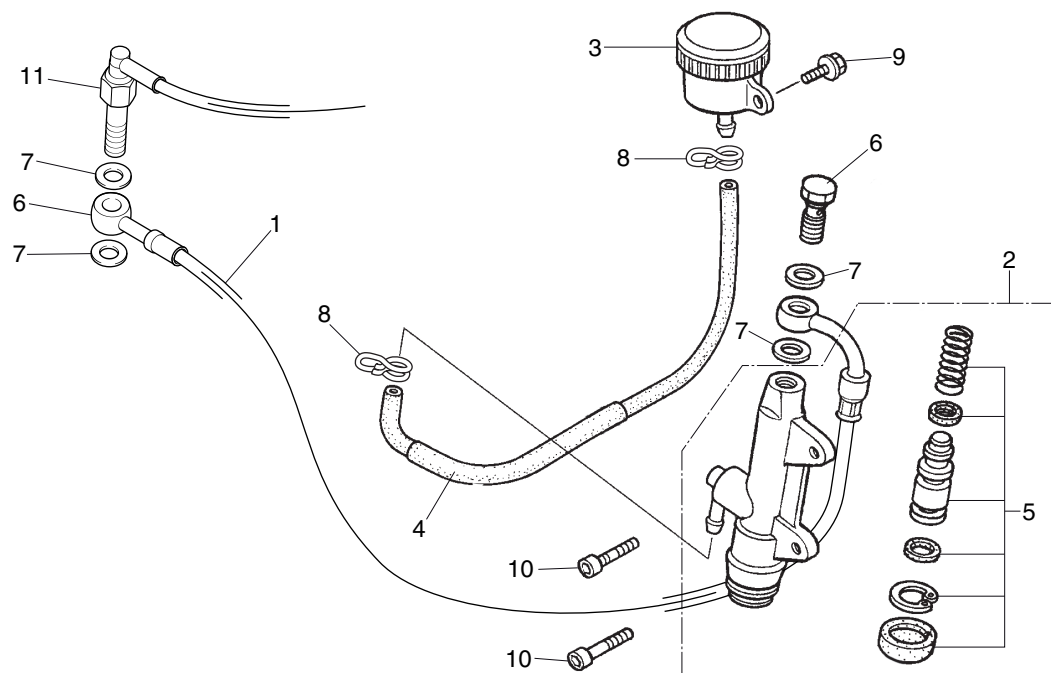

Bloque N.º

F-11

Cilindro maestro del freno trasero

Nº	Referencia	Descripción	Cant.	FRT	Nº	Referencia	Descripción	Cant.	FRT
1	43310-NN4-L80	MANGUITO DEL FRENO TRASERO	1	0.4*					
2	43500-NN4-K11	CONJ. DEL CILINDRO MAESTRO TRASERO	1	0.5*					
3	43510-NN2-900	CONJ. DEL DEPÓSITO DE RESERVA.....	1	0.2					
4	43511-NN4-000	TUBO COMP. DEL CILINDRO MAESTRO TRASERO	1	0.3					
5	43520-NN4-K10	CONJ. PISTÓN, CILINDRO MAESTRO TRASERO	1	0.5*					
6	90145-NN4-J10	TORNILLO DE ACEITE, 10X21	1	—					
7	90545-NN4-J10	ARANDELA DEL TORNILLO DE ACEITE.....	4	—					
8	95002-NN4-J10	ABRAZADERA DE TUBO D8,5.....	2	—					
9	96001-0601200	TORNILLO DE REBORDE 6X12	1	—					
10	96600-06022-00	TORNILLO ALLEN 6X22.....	2	—					
11	35350-NN4-L80	INTERRUPTOR DEL FRENO TRASERO	1	0.2					

* Incluye sangrado de freno