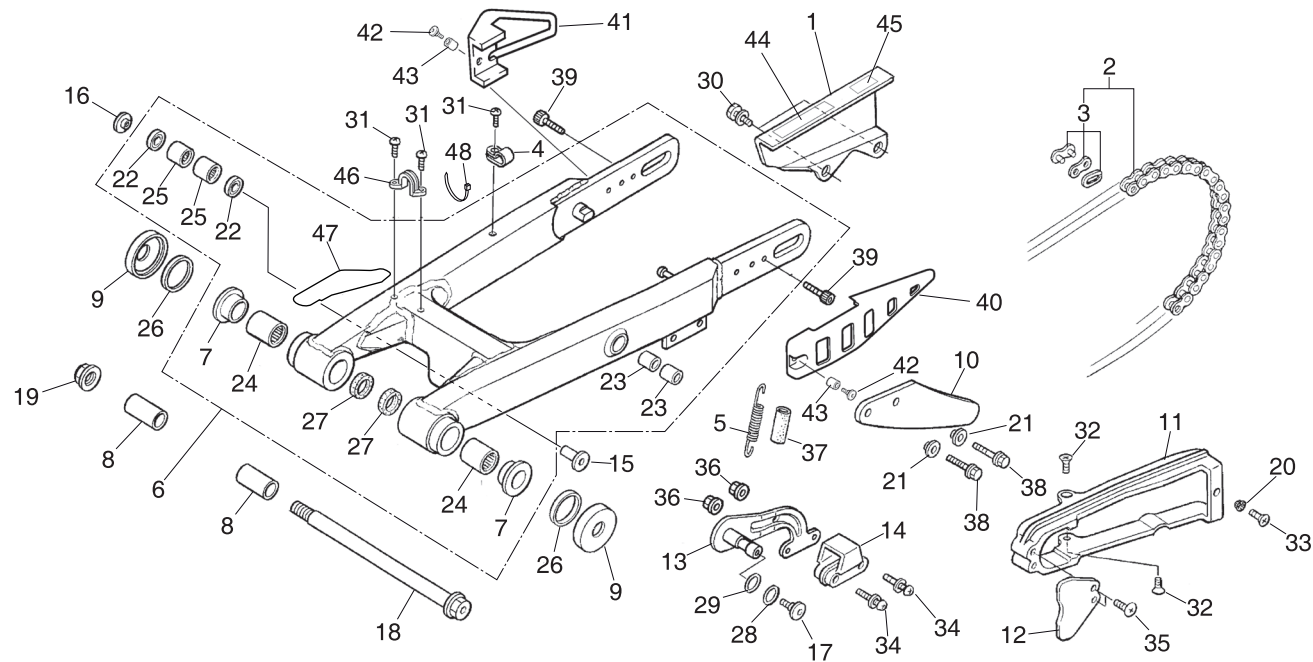

Bloque N.º
F-19
Basculante

FR.

Nº	Referencia	Descripción	Cant.	FRT	Nº	Referencia	Descripción	Cant.	FRT
1	40510-NN3-000	PROTECTOR DE LA CADENA DE TRANSMISIÓN	1	0.2	17	90102-GM2-000	TORNILLO TENSOR DE CADENA	1	—
2	40530-NN2-000	CADENA DE TRANSMISIÓN.....	1	0.2	18	90117-NN4-000	EJE DEL BASCULANTE	1	—
3	40531-NN2-000	JUNTA DE LA CADENA DE TRANSMISIÓN.....	1	0.1	19	90201-GC4-000	TUERCA DE REBORDE 14 mm	1	—
4	90602-NN4-C10	GRAPA DEL MANGUITO DEL FRENO TRASERO	1	—	20	90502-NN4-000	ARANDELA ESPECIAL.....	1	—
5	46514-KY2-700	MUELLE DE RETORNO DEL PEDAL DE FRENO.....	1	—	21	90503-KRN-000	ARANDELA.....	2	—
6	52100-NN4-L80	CONJUNTO DE BASCULANTE PULIDO	1	1.0	22	91051-NN1-000	CIERRE DEL COJINETE 15X21X3	2	0.3
7	52109-KA4-701	CASQUILLO DE EMPUJE	2	1.1	23	91052-NN0-000	COJINETE DEL TENSOR DE CADENA.....	2	0.3
8	52141-NN2-000	CASQUILLO	2	1.1	24	91071-MA0-003	COJINETE DEL EJE DEL BASCULANTE	2	1.1
9	52144-KA3-731	TAPA DEL GUARDAPOLVOS	2	1.0	25	91071-NN1-000	COJINETE DE AGUJAS 15X21X12	2	0.3
10	52157-NN4-J10	PROTECTOR DE CORONA.....	1	0.1	26	91253-KA3-731	GUARDAPOLVOS 32X36,8X8	2	1.0
11	52170-NN4-000	DESLIZADOR DE CADENA.....	1	1.0	27	91254-KS6-003	GUARDAPOLVOS 20X2,6X4,5	2	1.0
12	52171-NN3-000	TAPA CORONA.....	1	0.1	28	91305-422-000	JUNTA TÓRICA, 9,8X2,4	1	—
13	52181-NN4-000	TENSOR DE CADENA COMP.	1	0.2	29	91362-ZC3-000	JUNTA TÓRICA, 13,8X2,4	1	—
14	52182-NN3-000	PATÍN DEL TENSOR DE CADENA.....	1	0.2	30	93404-06014-00	TORNILLO-ARANDELA 6X14.....	2	—
15	52463-NN3-010	CASQUILLO IZQ. DEL SOPORTE AMORTIGUADOR.....	1	—	31	90104-ML7-920	TORNILLO 5X8.....	3	—
16	52464-NN3-010	CASQUILLO DER. DEL SOPORTE AMORTIGUADOR.....	1	—	32	93600-05012-0G	TORNILLO PLANO 5X12.....	2	—