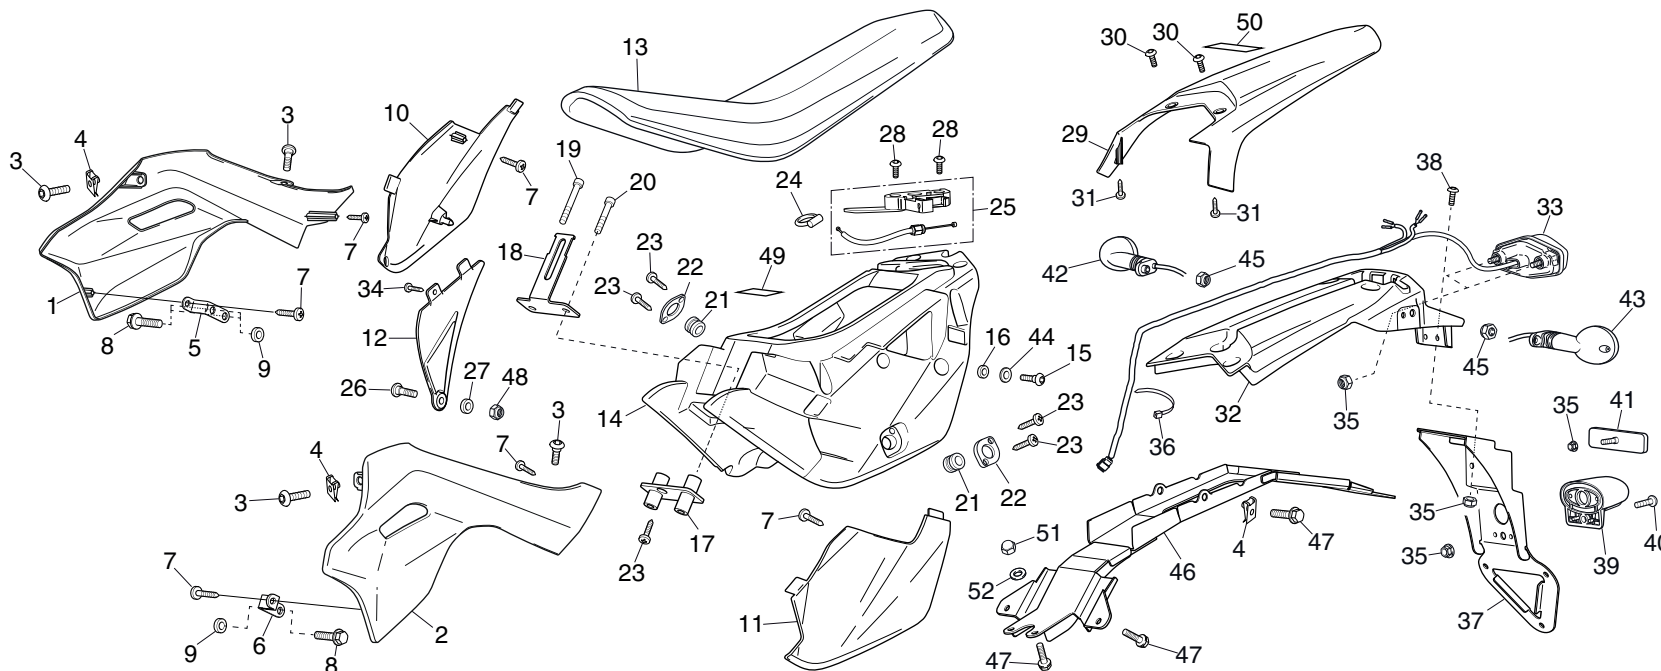

Bloque N.º

F-14

Tapas laterales
Asiento
Guardabarros trasero

Nº	Referencia	Descripción	Cant.	FRT	Nº	Referencia	Descripción	Cant.	FRT
1	64211-NN4-L80	TAPA DELANTERA DERECHA.....	1	0.1	17	77122-NN4-L80	FIJACIÓN COFRE	1	—
2	64212-NN4-L80	TAPA DELANTERA IZQUIERDA.....	1	0.1	18	77112-NN4-L80	SOPORTE RELÉ.....	1	—
3	90106-KY2-700	TORNILLO 6X11.....	4	—	19	96001-06070-00	TORNILLO 6X70.....	1	—
4	90344-VP7-000	TUERCA RAPIDA	2	—	20	96001-06050-00	TORNILLO 6X50.....	1	—
5	64207-NN4-M80	SOPORTE TAPA DELANTERA DERECHA.....	1	—	21	83551-GE2-000	GOMA PROTECTORA.....	2	—
6	64208-NN4-M80	SOPORTE TAPA DELANTERA IZQUIERDA.....	1	—	22	77116-NN4-L80	PLACA FIJACIÓN GOMA	2	—
7	90113-NN4-L80	TORNILLO 4,2X13.....	6	—	23	93913-15280	TORNILLO 5X12.....	5	—
8	90110-MBL-610	TORNILLO 8X25.....	4	—	24	77222-NN4-L80	ANILLA TIRADOR.....	1	—
9	64209-NN4-L80	CASQUILLO	4	—	25	77220-NN4-L80	CIERRE ASIENTO.....	1	0.1
10	64311-NN4-L80	TALA LATERAL DERECHA	1	0.1	26	90106-NN4-J10	TORNILLO 6X23.....	1	—
11	64312-NN4-L80	TALA LATERAL IZQUIERDA	1	0.1	27	90512-921-0100	ARANDELA PLANA 6 mm.....	1	—
12	64313-NN4-L80	TAPA LATERAL INFERIOR DERECHA.....	1	—	28	90116-NN4-L80	TORNILLO 6X20.....	2	—
13	77100-NN4-N80	ASIENTO	1	—	29	80101-NN4-L80	GUARDABARROS TRASERO	1	0.1
14	77115-NN4-L80	COFRE BASE ASIENTO	1	0.3	30	90107-NN4-J10	TORNILLO 6X15.....	2	—
15	90004-GHB-660	TORNILLO 6X22.....	2	—	31	90122-NN4-L80	TORNILLO 4,2X22.....	2	—
16	77119-NN4-L80	CASQUILLO	2	—	32	80105-NN4-L80	SOPORTE INFERIOR MATRÍCULA	1	—