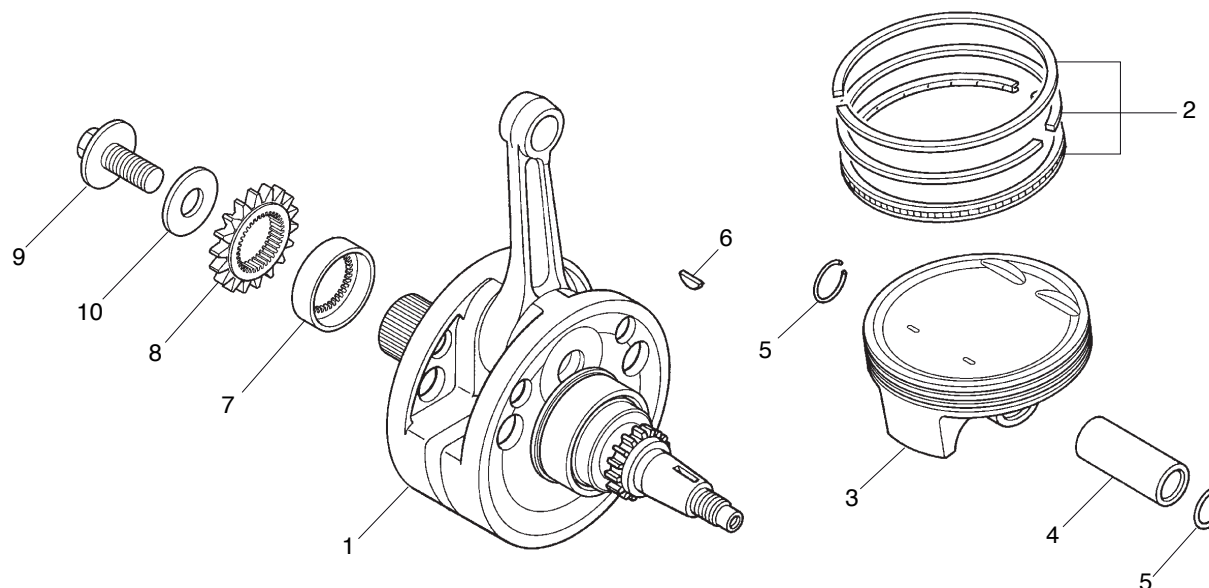

Bloque N.º
E-12
Cigüeñal
Pistón

FR.

Nº	Referencia	Descripción	Cant.	FRT	Nº	Referencia	Descripción	Cant.	FRT
1	13000-NN4-D00	CIGÜEÑAL COMP.	1	4.0*					
2	13011-NN4-D00	JUEGO DE SEGMENTOS DEL PISTÓN.....	1	3.1*					
3	13101-NN4-D00	PISTÓN.....	1	3.1*					
4	13111-KRN-850	BULÓN DEL PISTÓN	1	3.1*					
5	13115-KM7-700	CIRCLIP DEL BULÓN DEL PISTÓN 16 mm.....	2	3.1*					
6	13331-357-000	CHAVETA DE DISCO ESPECIAL, 25X18.....	1	—					
7	13617-NN4-000	CASQUILLO DEL ENGRANAJE DE TRANSMISIÓN	1	0.6					
8	23121-NN4-000	ENGRANAJE DE TRANSMISIÓN PRIMARIA	1	0.6					
9	90013-NN4-000	TORNILLO ESPECIAL 12X27	1	—					
10	90402-KY4-900	ARANDELA PLANA 12 mm	1	—					

* Incluye extracción e instalación de motor