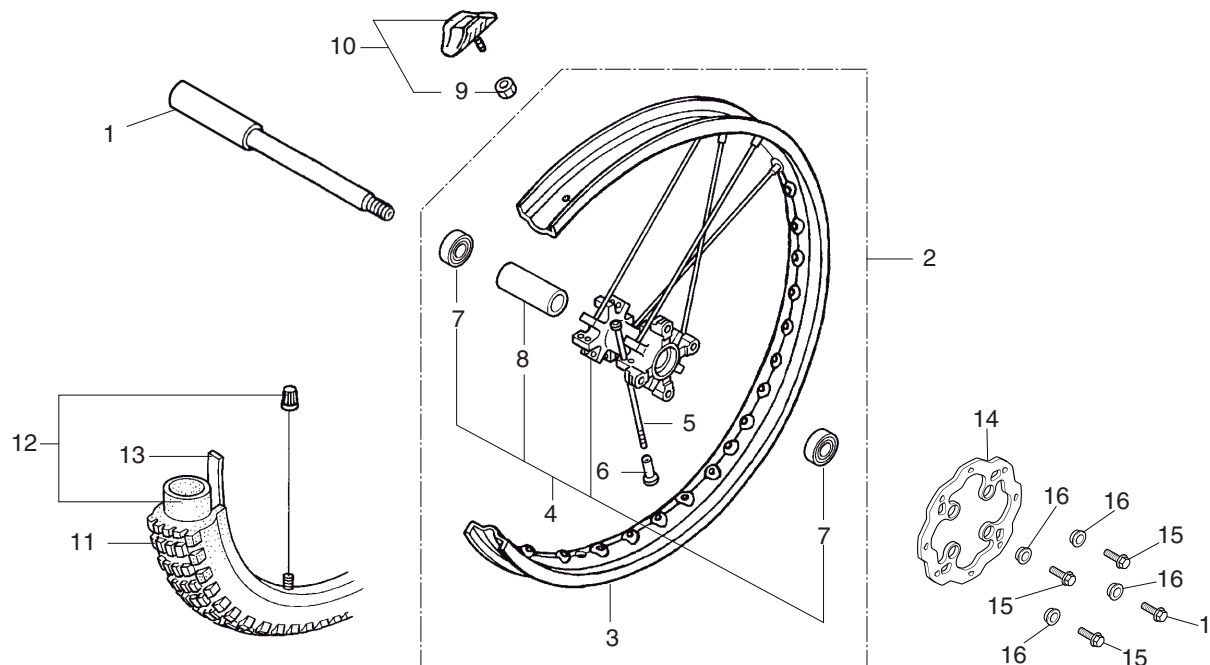

Bloque N.º
F-9
Rueda delantera

FR.

Nº	Referencia	Descripción	Cant.	FRT	Nº	Referencia	Descripción	Cant.	FRT
1	44301-NN4-J10	EJE DE RUEDA DELANTERA.....	1	0.1					
2	44650-NN4-J10	CONJ. DE LLANTA DELANTERA	1	0.9					
3	44701-NN4-J10	LLANTA DE RUEDA DELANTERA	1	2.3					
4	44602-NN4-J10	CONJ. DE CUBO DE RUEDA DELANTERA ROJO	1	2.4					
5	44603-NN4-J10	RADIO DELANTERO	32	2.4					
6	44608-NN4-J10	TENSOR DE RADIOS	32	2.4					
7	96150-60040-10	COJINETE DE BOLAS RADIAL 6004	2	0.3					
8	44620-NN4-J10	COLLARÍN DISTANCIADOR DE RUEDA DELANTERA	1	—					
9	44708-NN4-J10	TUERCA M8 C/ARANDELA.....	1	—					
10	44715-NN4-J10	FRENO DE NEUMÁTICO 1,60.....	1	—					
11	----	NEUMÁTICO DELANTERO (NO SE VENDE)	1	0.8					
12	----	CÁMARA (NO SE VENDE)	1	0.8					
13	44712-400-004	PROTECTOR CAMARA.....	1	—					
14	45351-NN4-L80	DISCO DEL FRENO DELANTERO.....	1	0.4					
15	90105-NN4-D00	TORNILLO DEL DISCO DE FRENO 6X18	4	—					
16	45352-NN4-000	CASQUILLO DEL DISCO DELANTERO	4	—