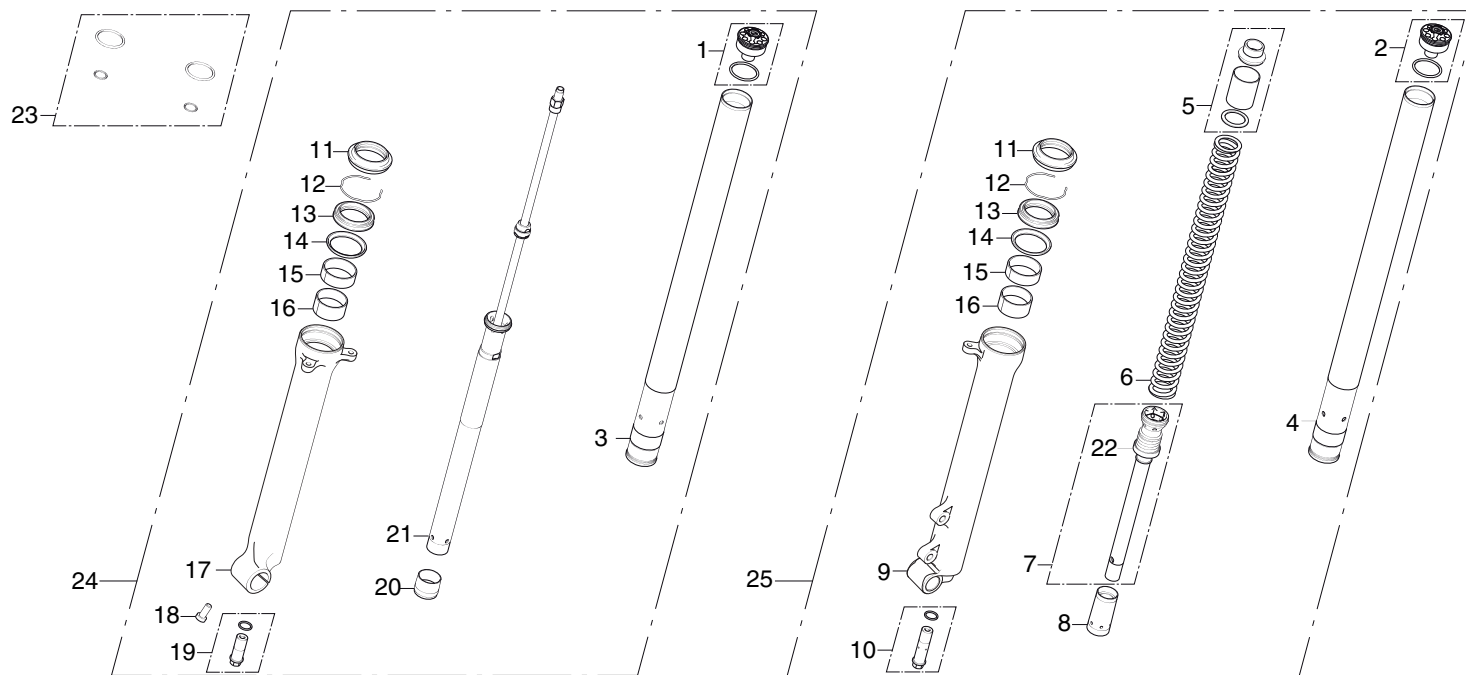

Bloque N.º
F-7
Horquilla delantera Tech

Nº	Referencia	Descripción	Cant.	FRT	Nº	Referencia	Descripción	Cant.	FRT
1	51450-NN4-J11	CONJ. TORNILLO DE HORQUILLA DEL. DER.	1	—	17	51420-NN4-J11	BOTELLA INFERIOR DER.	1	0.6
2	51550-NN4-J11	CONJ. TORNILLO DE HORQUILLA DEL. IZQ.	1	—	18	90116-NN4-J11	TORNILLO ALLEN, 8 mm.	1	—
3	51410-NN4-L80	TUBO COMP. DE HORQUILLA DELANTERA DER.	1	0.6	19	51441-NN4-J11	TORNILLO BLOQUEO BOMBA HIDRAURICO	1	—
4	51510-NN4-L80	TUBO COMP. DE HORQUILLA DELANTERA IZQ.	1	0.6	20	51421-NN4-J11	CENTRADOR.	1	—
5	51502-NN4-L80	CONJ. SEPARADOR	1	0.6	21	51430-NN4-L80	AMORTIGUADOR DELANTERO DER. COMP.	1	0.5
6	51501-NN4-L80	MUELLE DE HORQUILLA DELANTERA.	1	0.6	22	51437-NN4-J11	SEGMENTO DEL PISTÓN	1	—
7	51530-NN4-L80	CILINDRO DELANTERO COMP.	1	0.6	23	51458-NN4-J11	CONJ. JUNTAS TÓRICAS	1	—
8	51531-NN4-J11	CASQUILLO TOPE DERECHO	1	0.6	24	51400-NN4-L80	CONJ. DE HORQUILLA DELANTERA DER.	1	0.4
9	51520-NN4-J11	BOTELLA INFERIOR IZQ.	1	0.6	25	51500-NN4-L80	CONJ. DE HORQUILLA DELANTERA IZQ.	1	0.4
10	51541-NN4-J11	TORNILLO BLOQUEO BOMBA	1	—					
11	51422-NN4-L10	GUARDAPOLVOS.	2	0.6					
12	51447-NN4-J11	CIRCLIP	2	—					
13	51425-NN4-J11	RETEN DE ACEITE	2	0.6					
14	51412-NN4-J11	ANILLO TOPE	2	—					
15	51415-NN4-J11	GUÍA DE COJINETE	2	—					
16	51414-NN4-J11	GUÍA DE COJINETE	2	—