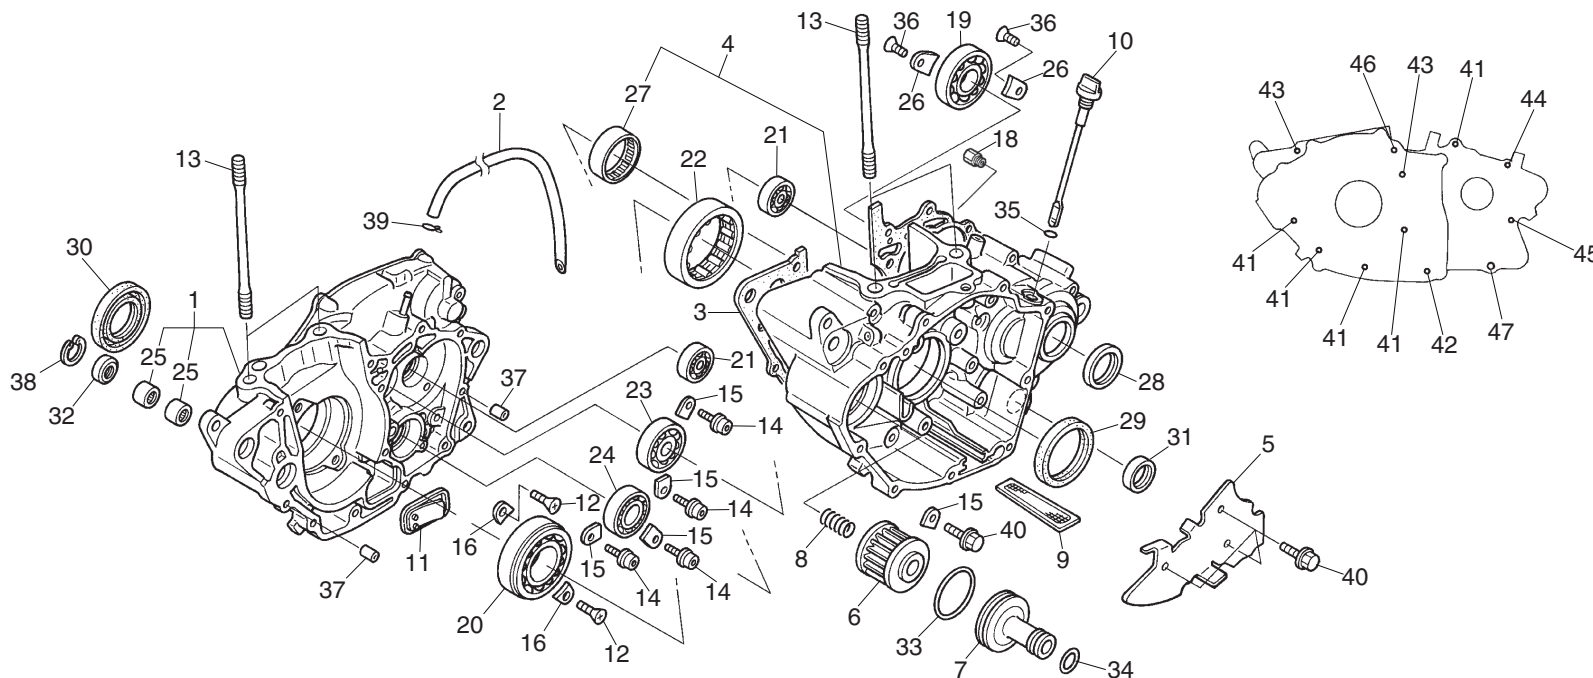

Bloque N.º
E-11
Cárter

Nº	Referencia	Descripción	Cant.	FRT	Nº	Referencia	Descripción	Cant.	FRT
1	11100-NN4-B00	CÁRTER DERECHO COMP.....	1	4.7*	17	90441-ME9-000	ARANDELA DE SELLADO 8 mm.....	1	—
2	11105-NN4-000	TUBO RESPIRADERO.....	1	—	18	90901-NN4-D00	TOBERA #190.....	1	—
3	11191-NN4-000	JUNTA DEL CÁRTER.....	1	4.1*	19	91001-KA3-711	COJINETE DE BOLAS, 6204.....	1	4.1*
4	11200-NN4-G00	CÁRTER IZQUIERDO COMP.....	1	4.7	20	91001-KRN-671	COJINETE DE BOLAS RADIAL 30X72X16.....	1	4.1*
5	11206-NN4-000	PLACA DE GUÍA DE CADENA DE DISTRIBUCIÓN.....	1	0.4	21	91001-KZ4-J11	COJINETE DE BOLAS RADIAL 17X35X10.....	2	4.1*
6	15412-MEN-671	FILTRO DE ACEITE DEL MOTOR COMP.....	1	0.5	22	91002-NN4-003	COJINETE DE RODILLOS ESPECIAL.....	1	4.1*
7	15412-NN4-000	CUBIERTA DEL FILTRO DE ACEITE.....	1	0.5	23	91004-KRN-671	COJINETE DE BOLAS RADIAL 22X47X14.....	1	4.1*
8	15414-MEB-670	MUELLE DEL FILTRO DE ACEITE.....	1	—	24	91004-KY4-900	COJINETE DE BOLAS RADIAL 6905U.....	1	4.1*
9	15421-NN4-000	REJILLA DEL FILTRO DE ACEITE.....	1	0.3	25	91006-HA0-003	COJINETE DE AGUJAS 9 mm.....	2	4.1*
10	15650-NN4-000	INDICADOR DE NIVEL DE ACEITE.....	1	—	26	91012-KA3-710	PLACA COJINETE ÁRBOL DE LEVAS.....	2	—
11	18601-MBW-003	VÁLVULA DE LÁMINAS COMP.....	1	4.1*	27	91022-KA4-740	COJINETE DE CARTUCHO 33X38X8.....	1	4.1*
12	90003-KRN-670	TORNILLO PLANO ESPECIAL 6X12.....	2	—	28	91201-KS6-004	JUNTA DE ACEITE 26X37X7.....	1	0.4
13	90031-NN4-000	ESPARRAGO 10X110.....	4	—	29	91201-MEB-671	JUNTA DE ACEITE, 35X52X7.....	1	3.0*
14	90071-MF5-000	TORNILLO DE REBORDE 6X14.....	4	—	30	91202-MEB-671	JUNTA DE ACEITE, 39X56X7.....	1	0.7
15	90441-KA4-700	PLACA DE RETENCIÓN DEL COJINETE.....	5	—	31	91203-KA4-771	JUNTA DE ACEITE, 14X22X5.....	1	0.4
16	90441-KRN-670	PLACA DE RETENCIÓN DEL COJINETE.....	2	—	32	91204-HB3-004	JUNTA DE ACEITE, 9X18X5.....	1	0.3

* Incluye extracción e instalación de motor