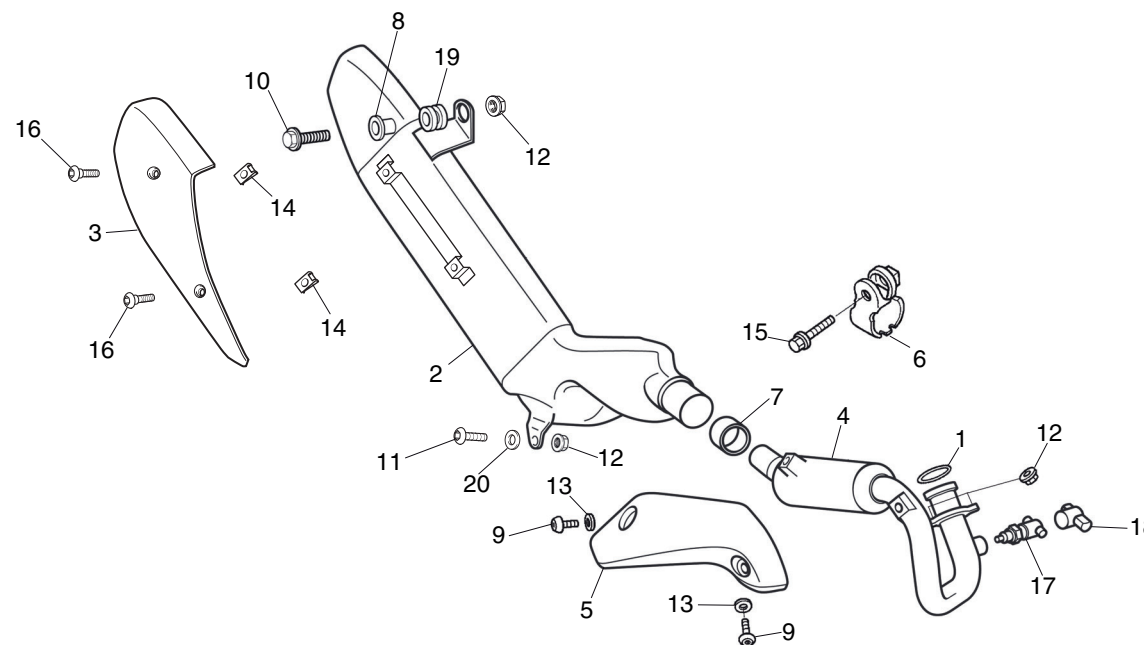

Bloque N.º
F-16
Silenciador del escape

Nº	Referencia	Descripción	Cant.	FRT	Nº	Referencia	Descripción	Cant.	FRT
1	18291-NN4-000	JUNTA DEL TUBO DE ESCAPE	1	0.3	17	36532-GFC-771	SENSOR O2	1	—
2	18310-NN4-L80	SILENCIADOR DEL ESCAPE COMP.	1	0.4	18	18383-NN4-G10	FUNDA SENSOR O2	1	—
3	83510-NN4-L80	PROTECTOR DEL SILENCIADOR.....	1	—	19	18332-NN4-G10	GOMA.....	1	—
4	18320-NN4-L80	TUBO DE ESCAPE COMP.	1	0.3	20	90512-921-0100	ARANDELA PLANA 6mm	1	—
5	18323-NN4-M10	PROTECTOR DEL TUBO DE ESCAPE.....	1	—					
6	18371-KCR-000	BRIDA.....	1	—					
7	18391-HB7-000	RELLENO DEL SILENCIADOR.....	1	0.4					
8	19052-MAC-680	CASQUILLO	2	—					
9	90108-KGB-610	TORNILLO 6X8	2	—					
10	90115-MAS-E00	TORNILLO ESPECIAL 6X37	1	—					
11	90106-NN4-J10	TORNILLO 6X23	1	—					
12	94050-06000	TUERCA DE REBORDE 6mm	4	—					
13	94101-06000	ARANDELA PLANA 6mm	2	—					
14	90320-GE2-760	TUERCA RAPIDA	2	—					
15	96300-08028-00	TORNILLO DE REBORDE 8X28	1	—					
16	90114-MCH-000	TORNILLO 6x15	2	—