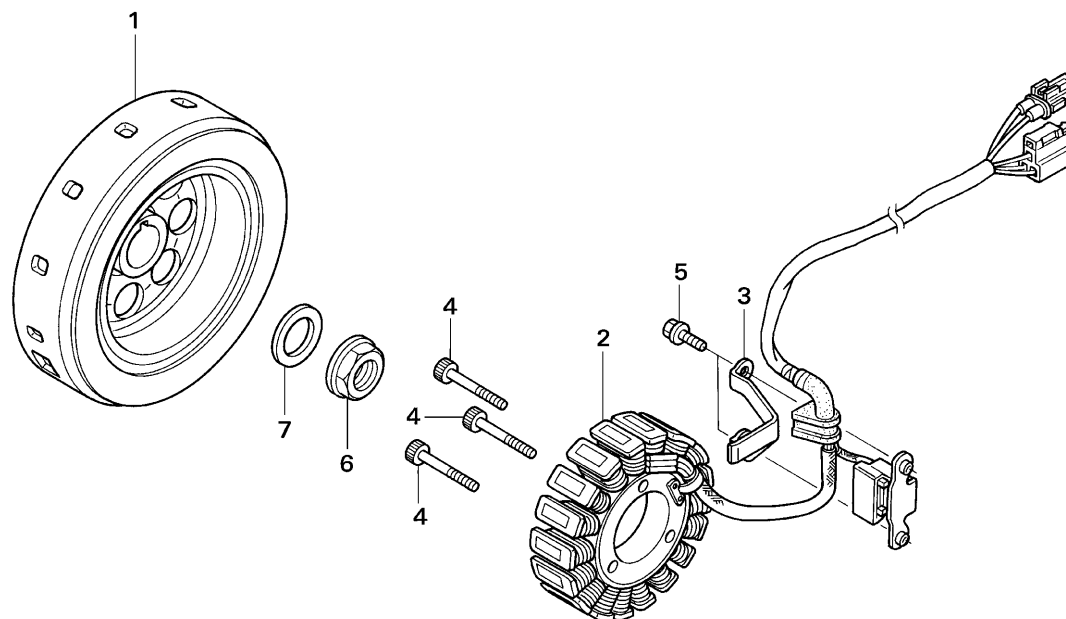

Bloque N.º
E-10
Generador

FR.

Nº	Referencia	Descripción	Cant.	FRT	Nº	Referencia	Descripción	Cant.	FRT
1	31110-NN4-003	VOLANTE COMP.	1	0.4					
2	31120-NN4-B01	ESTATOR COMP.	1	0.4					
3	31121-NN4-000	ABRAZADERA DE GENERADOR.....	1	—					
4	90001-NN4-000	TORNILLO ALLEN 5X28.....	3	—					
5	90005-896-000	TORNILLO DE REBORDE 5X16.....	2	—					
6	90201-NN4-000	TUERCA AUTOBLOCANTE 18 mm.....	1	—					
7	90402-NN4-000	ARANDELA 18 mm.....	1	—