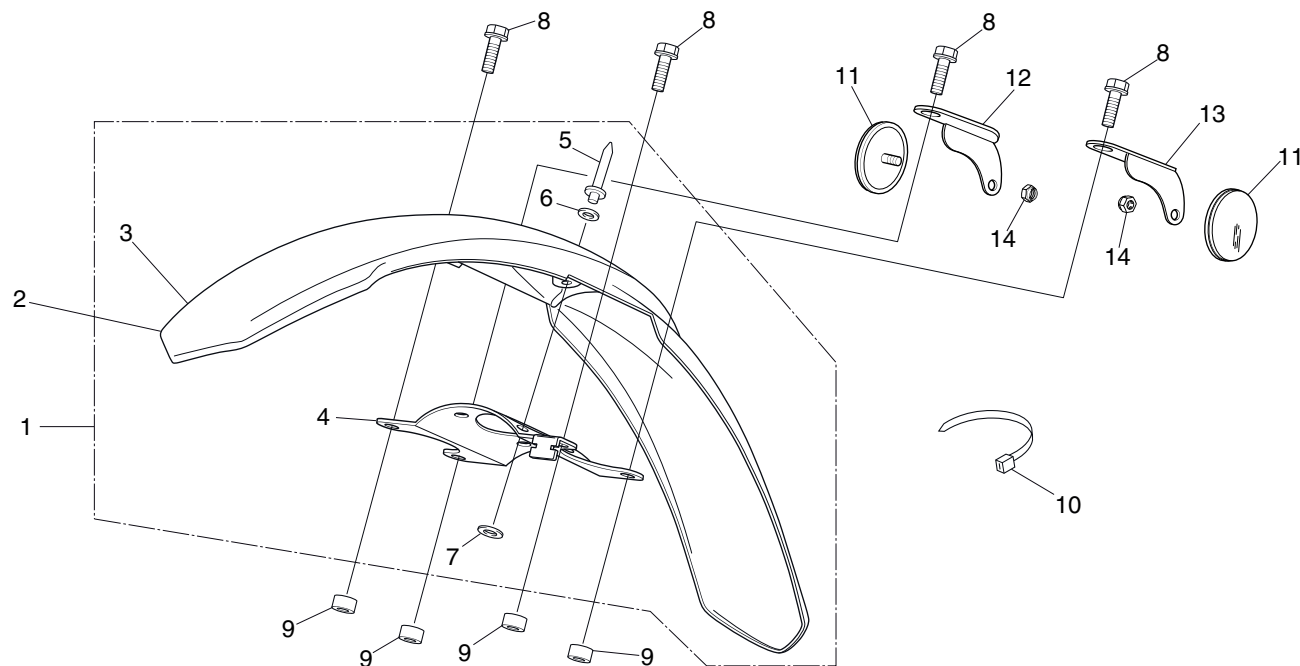

Bloque N.º
F-6
Guardabarros delantero

FR.

Nº	Referencia	Descripción	Cant.	FRT	Nº	Referencia	Descripción	Cant.	FRT
1	61100-NN4-L80	GUARDABARROS DEL. COMP. ROJO	1	0.1					
2	61101-NN4-L80	GUARDABARROS DEL. ROJO SIN ADHESIVO.....	1	—					
3	61050-NN4-L80	GUARDABARROS DEL. CON ADHESIVO	1	—					
4	61105-NN4-J10	SOPORTE GUARDABARROS DELANTERO	1	0.2					
5	90851-NN4-B00	REMACHE 4,8 x 14 mm	4	—					
6	94101-05000	ARANDELA PLANA 5 mm	4	—					
7	61102-NN3-820	ARANDELA ESPECIAL	4	—					
8	96001-0602200	TORNILLO DE REBORDE 6X22	4	—					
9	61108-NN4-L80	CASQUILLO 8mm	4	—					
10	90602-NN4-600	BRIDA NEGRA 150mm	1	—					
11	33741-NN4-M11	CATADRIÓPTICO.....	2	—					
12	33742-NN4-M10	SOPORTE DERECHO CATADRIÓPTICO	1	—					
13	33743-NN4-M10	SOPORTE IZQUIERDO CATADRIÓPTICO	1	—					
14	90201-NN4-600	TUERCA M4	2	—