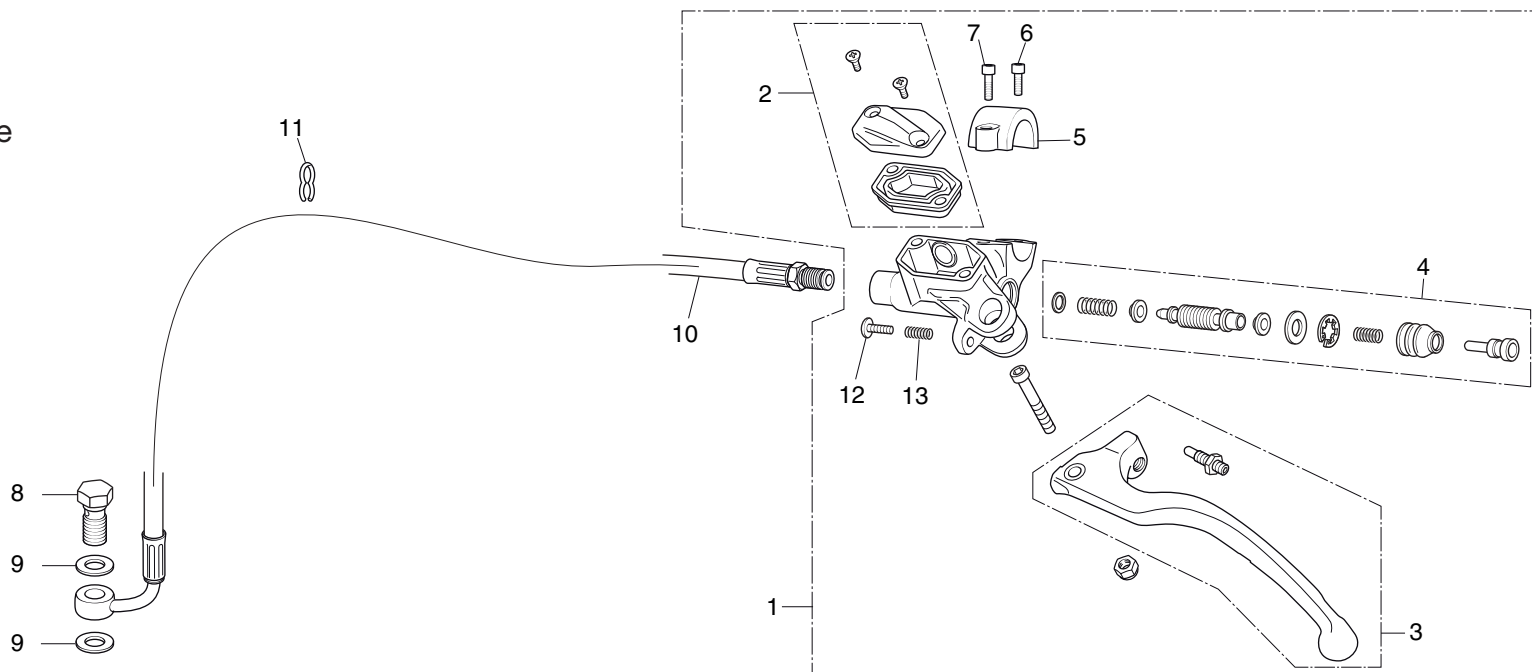

Bloque N.º
F-3
Cilindro maestro del embrague

Nº	Referencia	Descripción	Cant.	FRT	Nº	Referencia	Descripción	Cant.	FRT
1	22880-NN4-J11	CONJUNTO DEL CILINDRO MAESTRO DEL EMBRAGUE ...	1	0.4*					
2	22883-NN4-J10	CONJUNTO TAPA DEPÓSITO EMBRAGUE	1	—					
3	53180-NN4-J10	MANETA EMBRAGUE IZQ.	1	0.1					
4	22886-NN4-J10	CONJUNTO PISTÓN EMBRAGUE.....	1	—					
5	22882-NN4-J10	SOPORTE DE CILINDRO MAESTRO	1	—					
6	90088-NN4-J10	TORNILLO ALLEN M5X16.....	1	—					
7	90089-NN4-J10	TORNILLO ALLEN M5x20.....	1	—					
8	90145-NN4-J10	TORNILLO DE ACEITE, 10X21	1	—					
9	90545-NN4-J10	ARANDELA SELLANTE	2	—					
10	22900-NN4-J11	MANGUITO DE EMBRAGUE.....	1	0.4*					
11	90658-NN4-J10	CLIP.....	1	—					
12	53172-NN4-J30	TORNILLO	1	—					
13	53173-NN4-J30	MUELLE	1	—					

* Incluye sangrado de freno