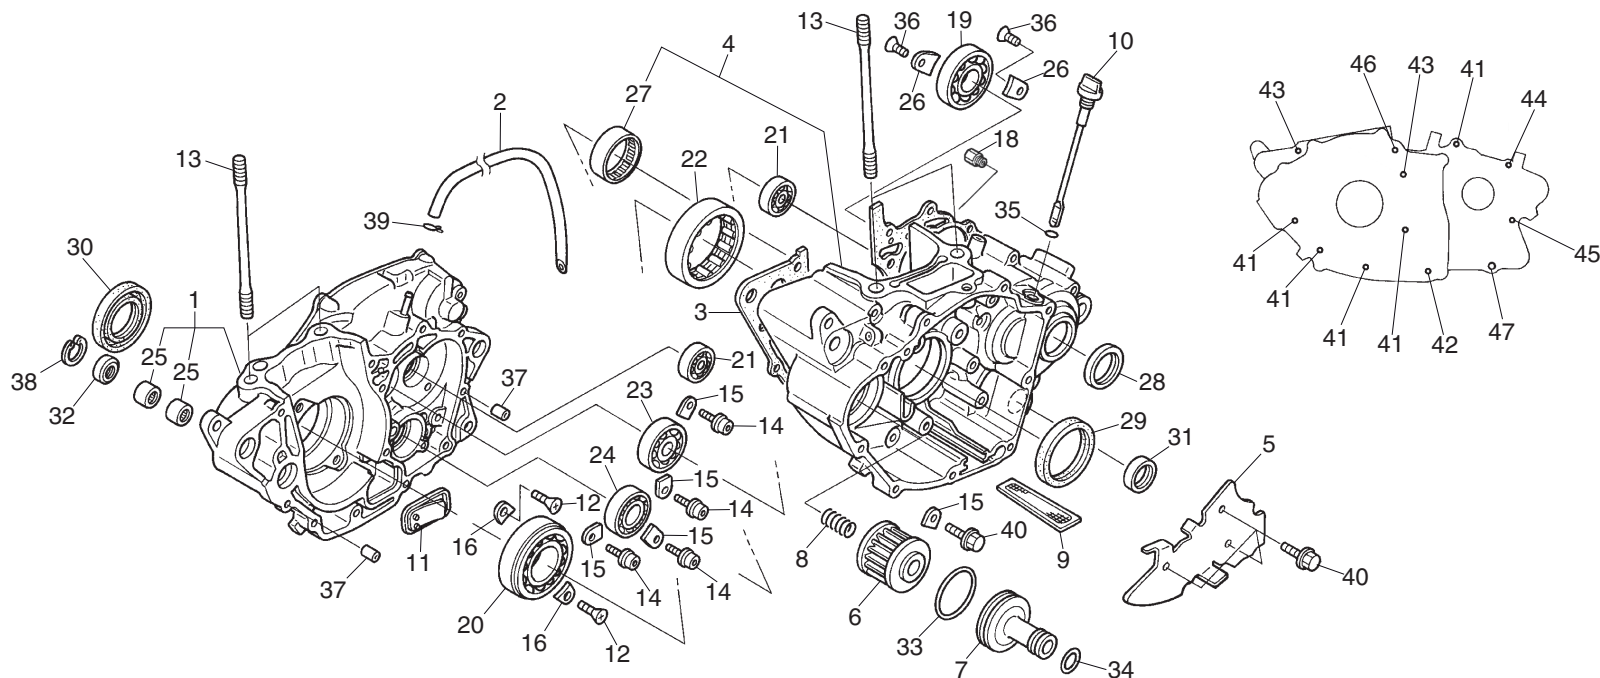

Bloque N.º
E-11
Cárter

Nº	Referencia	Descripción	Cant.	FRT	Nº	Referencia	Descripción	Cant.	FRT
33	91302-PA9-003	JUNTA TÓRICA, 39,8X2,2	1	0.5					
34	91303-HA0-003	JUNTA TÓRICA, 11X1,9	1	0.3					
35	91316-MJ8-003	JUNTA TÓRICA, 8,4X2,4	1	—					
36	93600-06010-0H	TORNILLO AVELLANADO 6X10.....	2	—					
37	94301-08140	CASQUILLO CENTRADOR, 8X14	2	—					
38	94520-19000	CIRCLIP, IN., 19.....	1	—					
39	95002-02100	PRESILLA B10.....	1	—					
40	96001-06014-00	TORNILLO DE REBORDE, 6X14	4	—					
41	96001-06045-00	TORNILLO DE REBORDE, 6X45	5	—					
42	96001-06055-00	TORNILLO DE REBORDE, 6X55	1	—					
43	96001-06070-00	TORNILLO DE REBORDE, 6X70	2	—					
44	96001-06075-00	TORNILLO DE REBORDE, 6X75	1	—					
45	96001-06080-00	TORNILLO DE REBORDE, 6X80	1	—					
46	96001-06085-00	TORNILLO DE REBORDE, 6X85	1	—					
47	96300-08070-00	TORNILLO DE REBORDE DR, 8X70	1	—