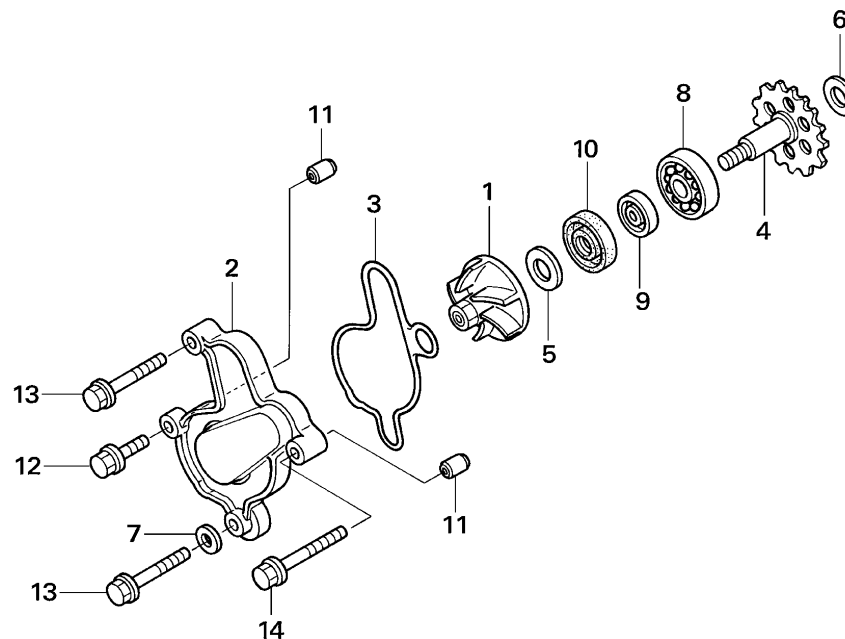

Bloque N.º
E-8
Bomba de agua

FR. →

Nº	Referencia	Descripción	Cant.	FRT	Nº	Referencia	Descripción	Cant.	FRT
1	19215-GC4-731	IMPULSOR DE LA BOMBA DE AGUA	1	0.2					
2	19221-NN4-000	CUBIERTA DE LA BOMBA DE AGUA	1	0.2					
3	19229-NN4-000	JUNTA DE CUBIERTA DE BOMBA DE AGUA.....	1	0.2					
4	19240-NN4-010	ENGRANAJE DE LA BOMBA DE AGUA COMP.	1	0.3					
5	90447-KE1-000	ARANDELA DE SELLADO, 7 mm.....	1	—					
6	90456-333-000	ARANDELA DE EMPUJE 11 mm.....	1	—					
7	90463-ML7-000	ARANDELA DE SELLADO, 6,5 mm.....	1	—					
8	91001-KA4-003	COJINETE DE BOLAS, 12X28X7	1	0.4					
9	91201-148-003	JUNTA DE ACEITE, 12X22X5	1	0.4					
10	91211-KA3-761	CIERRE DE LA BOMBA DE AGUA.....	1	0.4					
11	91320-KE1-000	CASQUILLO CENTRADOR ESPECIAL 8X7	2	—					
12	96001-06025-00	TORNILLO DE REBORDE, 6X25	1	—					
13	96001-06050-00	TORNILLO DE REBORDE, 6X50	2	—					
14	96001-06060-00	TORNILLO DE REBORDE, 6X60	1	—