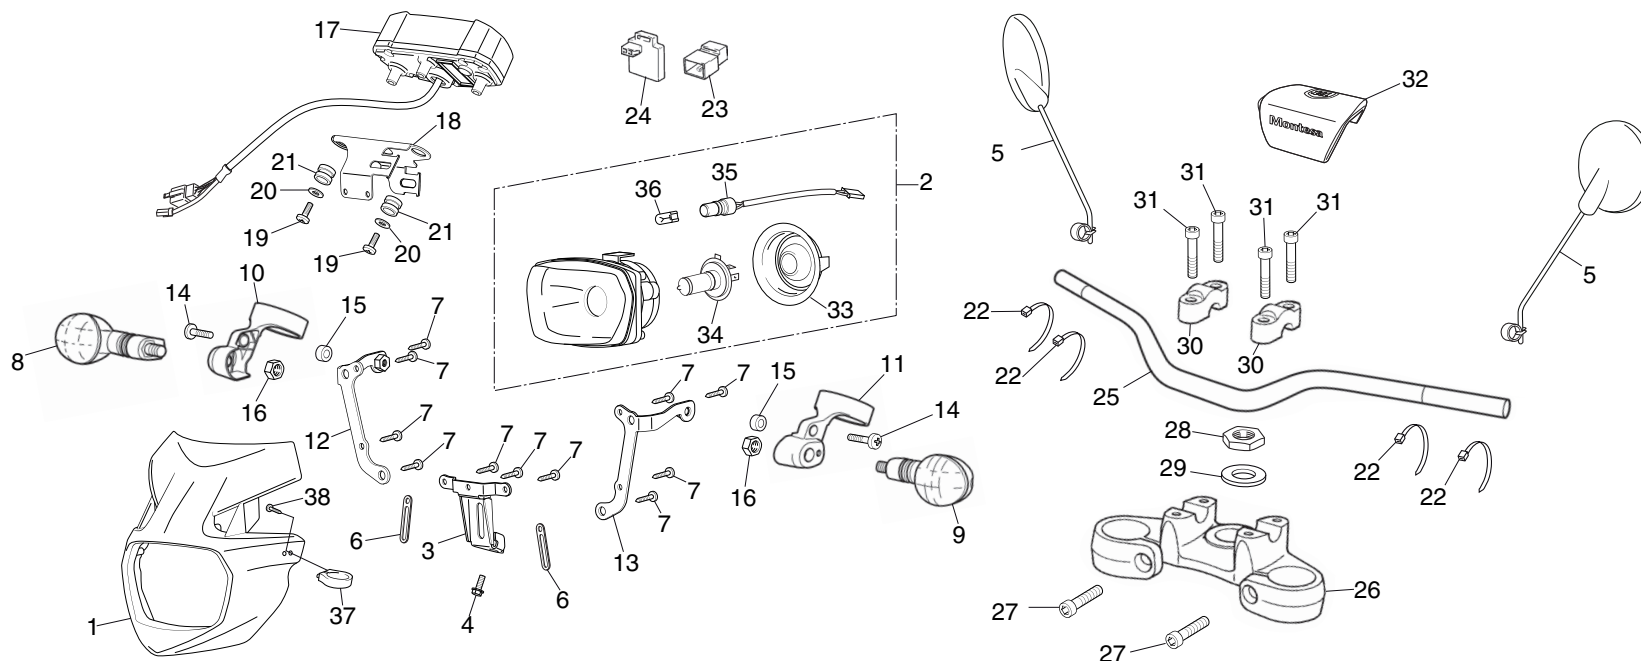

Bloque N.º
F-4
Tija de la dirección
Puente superior
Faro

Nº	Referencia	Descripción	Cant.	FRT	Nº	Referencia	Descripción	Cant.	FRT
1	61310-NN4-L80	CARCASA FARO	1	0.2	17	37200-NN4-M10	VELOCIMETRO	1	0.2
2	33100-NN4-L80	UNIDAD DE FARO	1	0.2	18	61319-NN4-L80	SOPORTE VELOCIMETRO	1	—
3	61315-NN4-L80	PLACA SOPORTE FARO	1	—	19	93913-15280	TORNILLO 5x12	2	—
4	90106-KRN-000	TORNILLO 5X12	1	—	20	90512-NN4-L80	ARANDELA 5,3x15	2	—
5	88100-NN4-H11	ESPEJO RETOVISOR.....	2	—	21	64615-KR1-860	GOMA.....	2	—
6	94591-27000	CLIP 2x70 MM	2	—	22	90602-NN4-600	BRIDA NEGRA 150mm	4	—
7	90113-NN4-L80	TORNILLO 4,2X13.....	11	—	23	38500-GC7-612	RELE DE ARRANQUE	1	0.2
8	33400-NN4-L80	INTERMITENTE DERECHO	1	—	24	38300-NN4-G10	RELE DE INTERMITENCIA	1	0.2
9	33450-NN4-L80	INTERMITENTE IZQUIERDO	1	—	25	53100-NN4-L80	MANILLAR "S3"	1	0.4
10	61390-NN4-C10	SOPORTE CARCASA FARO DERECHO	1	—	26	53230-NN4-K10	PUENTE SUPERIOR DE LA HORQUILLA NEGRO	1	0.4
11	61391-NN4-C10	SOPORTE CARCASA FARO IZQUIERDO	1	—	27	96600-080-2810	TORNILLO ALLEN 8X28	2	—
12	61313-NN4-L80	SOPORTE DERECHO FARO	1	—	28	90304-MEE-D00	TUERCA DEL PUENTE SUPERIOR.....	1	—
13	61314-NN4-L80	SOPORTE IZQUIERDO FARO	1	—	29	53215-MEE-D00	ARANDELA TORNILLO SUPERIOR	1	—
14	90006-KTW-900	TORNILLO 6x18	2	—	30	53131-NN4-J10	SOPORTE SUPERIOR (MANILLAR)	2	—
15	90506-NN4-C10	CASQUILLO	2	—	31	90124-KZ4-J40	TORNILLO HEX. M8X35.....	4	—
16	94050-10000	TUERCA 10 MM	2	—	32	53121-NN4-J10	ESPUMA PROTECTORA "S3"	1	—