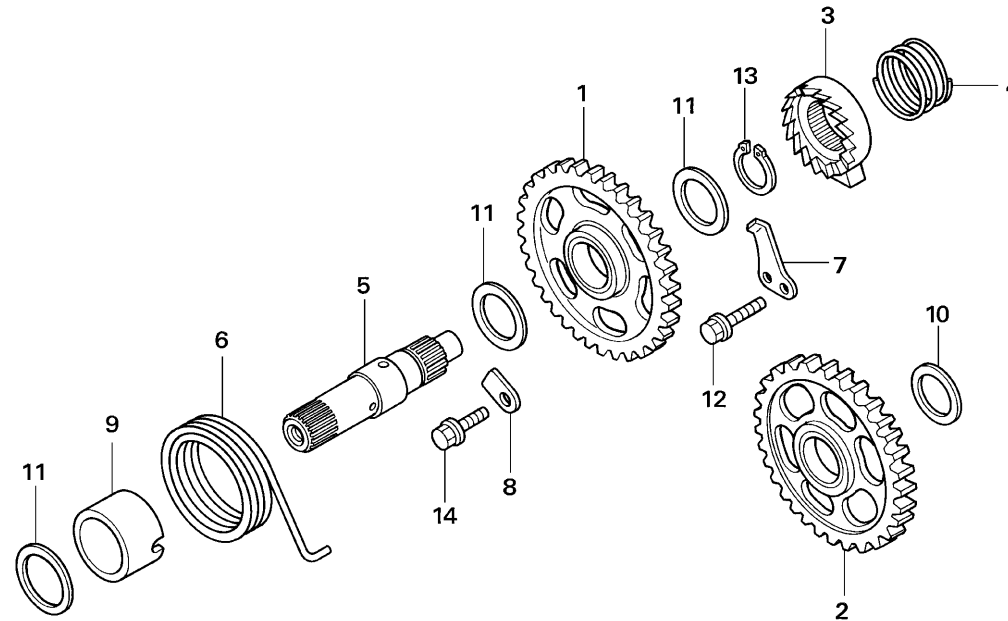

Bloque N.º

E-15

Eje estriado del arranque a pedal

Nº	Referencia	Descripción	Cant.	FRT	Nº	Referencia	Descripción	Cant.	FRT
1	28210-NN4-000	PIÑÓN DEL ARRANQUE A PEDAL COMP.....	1	0.7					
2	28230-NN4-000	ENGRANAJE DE RALENTÍ DEL ARRANQUE COMP.....	1	0.6					
3	28241-KA3-710	TRINQUETE DEL ARRANQUE.....	1	0.6					
4	28242-KA3-710	MUELLE DEL TRINQUETE.....	1	—					
5	28251-NN4-000	EJE ESTRIADO DEL ARRANQUE A PEDAL.....	1	0.7					
6	28261-KA3-710	MUELLE DE RETORNO DEL ARRANQUE.....	1	0.6					
7	28262-NN4-010	PLACA DESLIZANTE DE TRINQUETE.....	1	—					
8	28263-NN4-000	PLACA DEL MUELLE DEL PEDAL.....	1	—					
9	28282-NN4-000	CASQUILLO DEL MUELLE DEL PEDAL.....	1	—					
10	90452-178-000	ARANDELA DE EMPUJE 17 mm.....	1	—					
11	90501-444-000	ARANDELA 16,8X24.....	3	—					
12	90085-MCS-000	TORNILLO TORX., 6 mm.....	1	—					
13	94510-16000	CIRCLIP, IN., 16.....	1	—					
14	96001-06014-00	TORNILLO DE REBORDE, 6X14.....	1	—