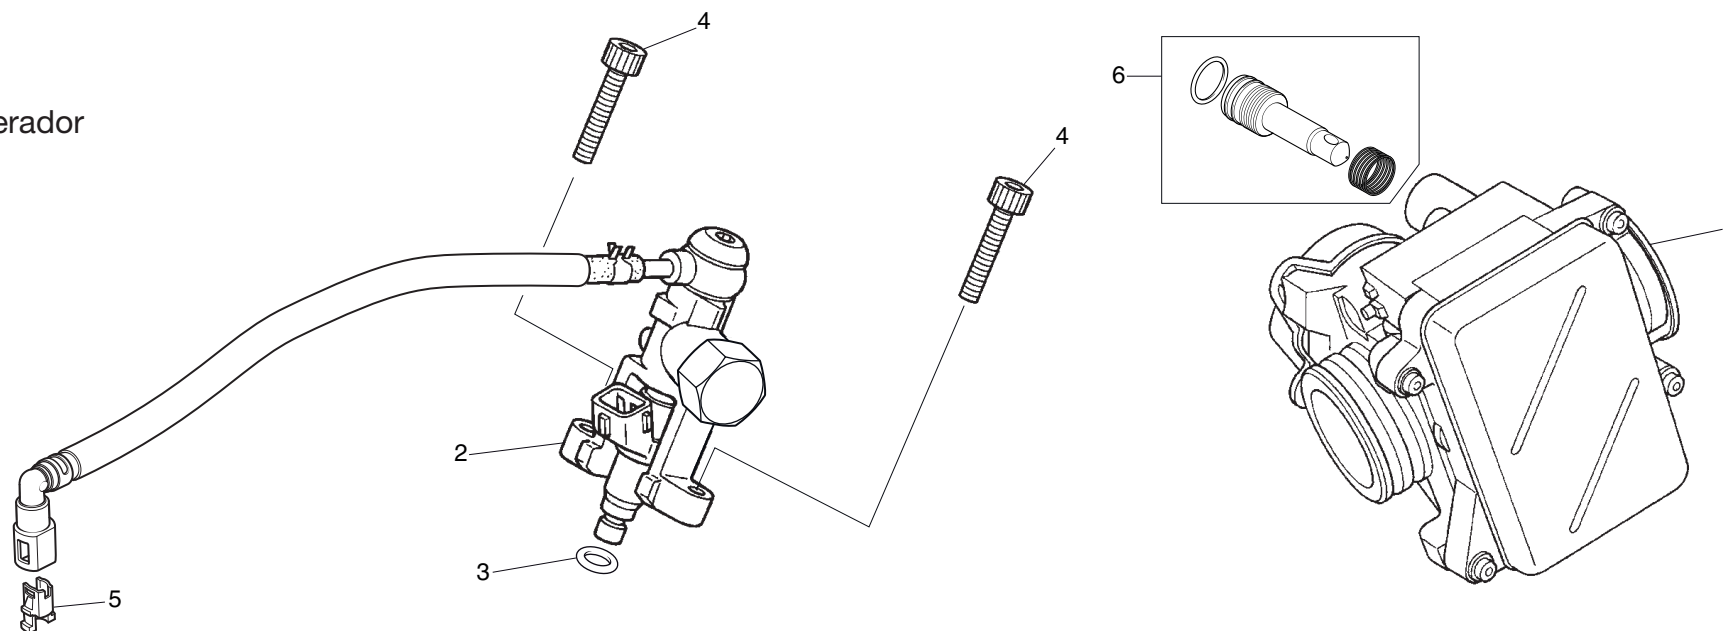

Bloque N.º
E-16
Cuerpo del acelerador
Inyector

FR.

Nº	Referencia	Descripción	Cant.	FRT	Nº	Referencia	Descripción	Cant.	FRT
1	16400-NN4-M11	CONJ. CUERPO DEL ACELERADOR	1	0.7					
2	16420-NN4-L10	SOPORTE DEL CONJ. INYECTOR	1	0.8					
3	91302-MCA-000	JUNTA TÓRICA, 7,8X1,9	1	—					
4	96700-06022-00	TORNILLO ALLEN 6X22	2	—					
5	17711-S0X-931	FIADOR	1	—					
6	16016-NN4-003	CONJ. TORNILLO REGULADOR AIRE	1	—