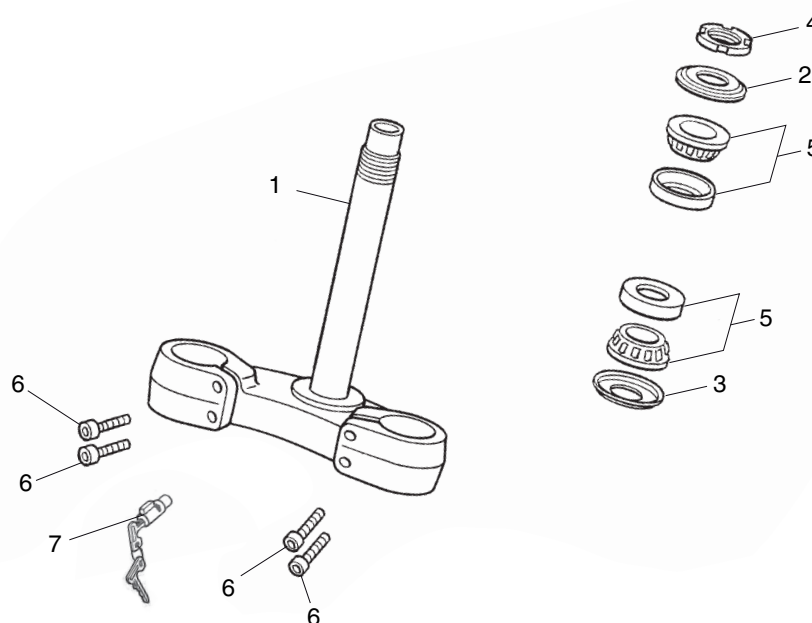

Bloque N.º

F-5

Vástago de la dirección

FR.

Nº	Referencia	Descripción	Cant.	FRT	Nº	Referencia	Descripción	Cant.	FRT
1	53200-NN4-K10	TIJA DE LA DIRECCIÓN COMP. (NEGRA)	1	1.4					
2	53214-KCY-670	GUARDAPOLVOS.....	1	1.2					
3	53214-KA4-701	GUARDAPOLVOS.....	1	—					
4	53229-NN4-G00	TUERCA DE LA DIRECCIÓN.....	1	1.2					
5	91015-425-831	COJINETE DE DIRECCIÓN	2	1.6					
6	96600-08025-10	TORNILLO ALLEN, 8X25.....	4	—					
7	53600-NN4-J10	BOMBIN BLOQUEADOR	1	—