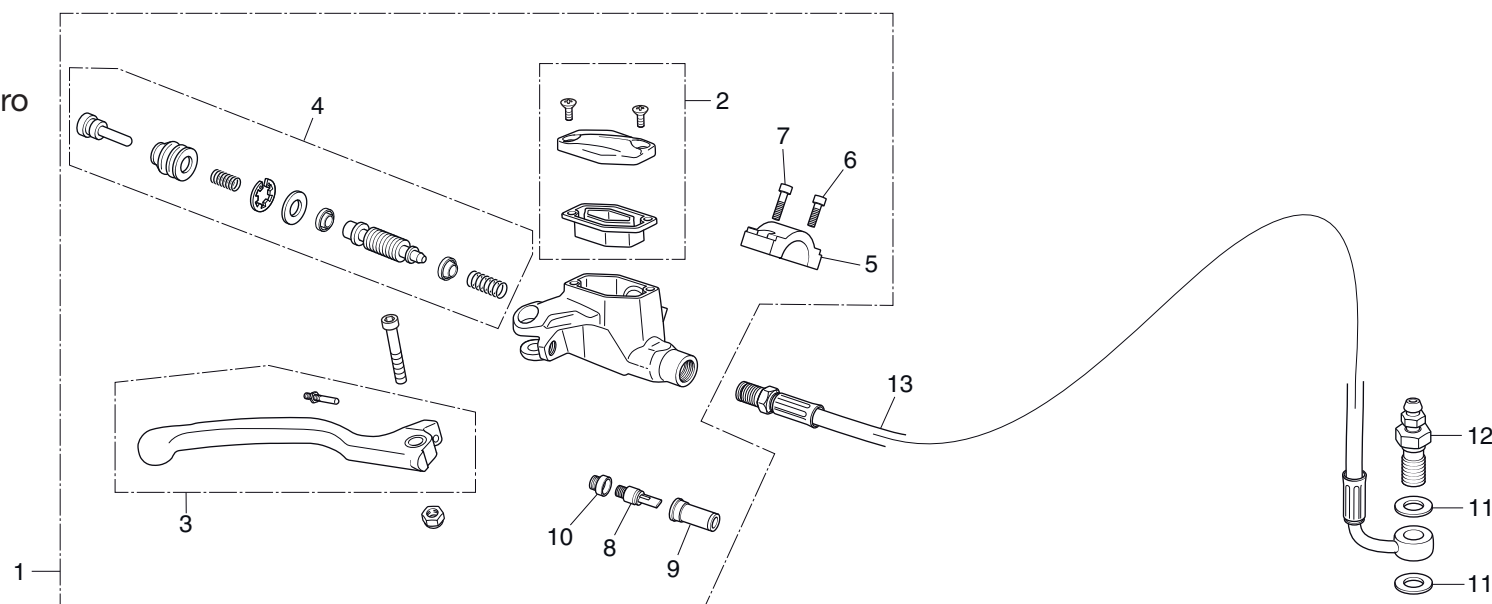

Bloque N.º

F-2

Cilindro maestro del freno delantero

FR.

Nº	Referencia	Descripción	Cant.	FRT	Nº	Referencia	Descripción	Cant.	FRT
1	45500-NN4-M80	CONJ. DEL CILINDRO MAESTRO DEL. (SW).....	1	0.4*					
2	45540-NN4-K20	CONJUNTO TAPA DEPÓSITO FRENO	1	—					
3	53170-NN4-K20	CONJUNTO MANETA DERECHA.....	1	0.1					
4	45530-NN4-J10	CONJUNTO PISTÓN, CILINDRO MAESTRO	1	—					
5	22882-NN4-J10	SOPORTE DE CILINDRO MAESTRO	1	—					
6	90088-NN4-J10	TORNILLO ALLEN M5X16.....	1	—					
7	90089-NN4-J10	TORNILLO ALLEN M5x20	1	—					
8	35350-NN4-M80	INTERRUPTOR DEL FRENO DELANTERO.....	1	—					
9	35351-NN4-600	FUNDA INTERRUPTOR FRENO DELANTERO	1	—					
10	35342-NN4-600	ADAPTADOR INTERRUPTOR FRENO	1	—					
11	90548-NN4-J10	ARANDELA SELLANTE	2	—					
12	90005-NN4-J10	TORNILLO DE ACEITE M8X100.....	1	—					
13	45125-NN4-L80	MANGUITO DEL FRENO DELANTERO.....	1	0.4*					

* Incluye sangrado de freno