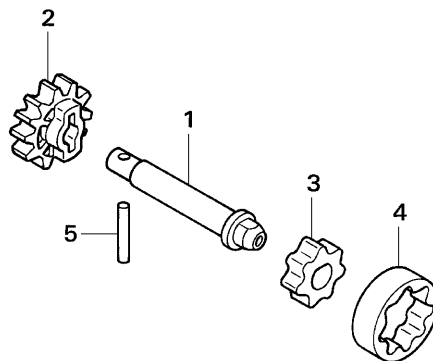

Bloque N.º
E-7
Bomba de aceite

FR.

Nº	Referencia	Descripción	Cant.	FRT	Nº	Referencia	Descripción	Cant.	FRT
1	15111-NN4-000	EJE DE LA BOMBA DE ACEITE	1	3.1 *					
2	15133-NN4-000	ENGRANAJE CONDUCTIDO DE LA BOMBA DE ACEITE	1	0.3					
3	15331-324-000	ROTOR INTERIOR DE LA BOMBA DE ACEITE.....	1	3.1 *					
4	15332-324-000	ROTOR EXTERIOR DE LA BOMBA DE ACEITE.....	1	3.1 *					
5	96220-30178	RODILLO, 3X17,8	1	—					

* Incluye extracción e instalación de motor