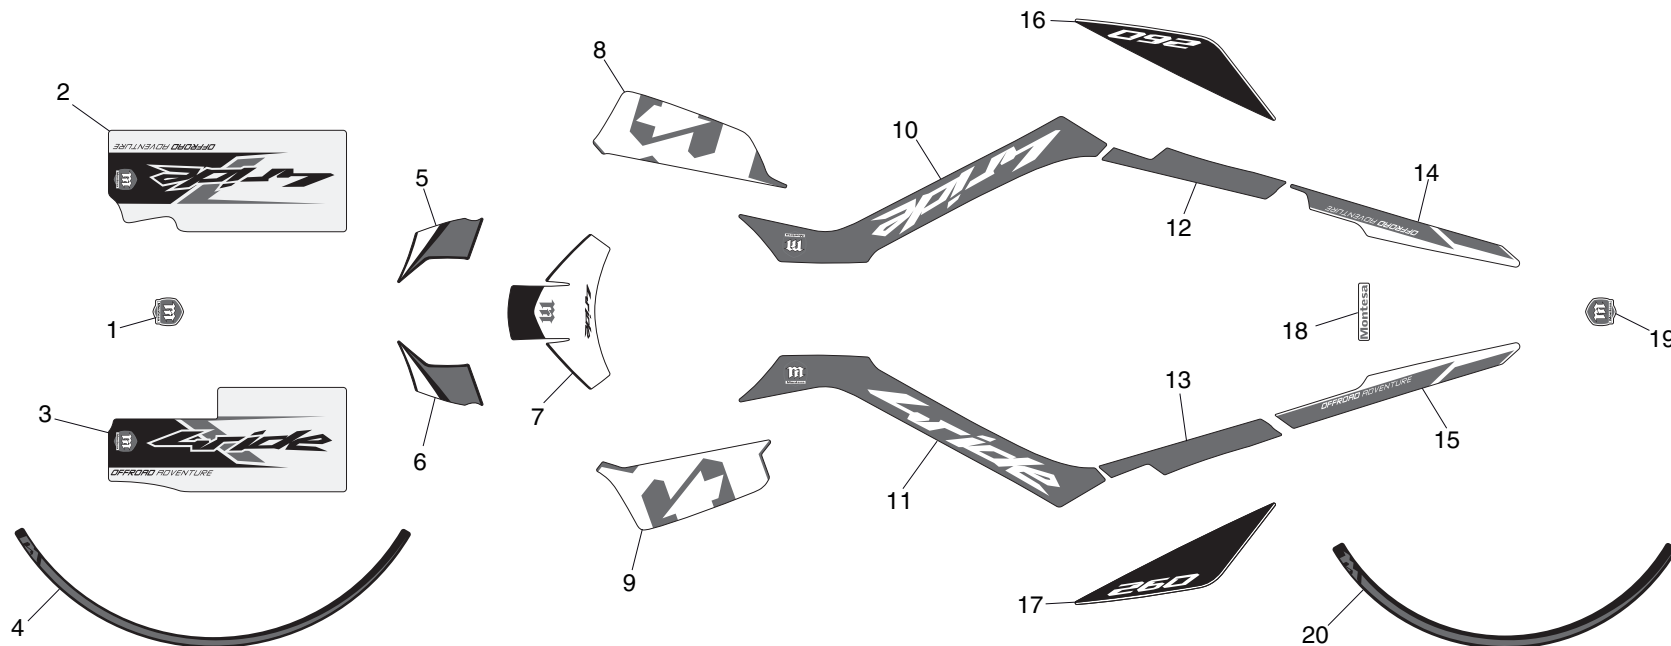

* Incluye extracción e instalación de motor

Bloque N.º
F-24
Emblema
Adhesivos

Nº	Referencia	Descripción	Cant.	FRT	Nº	Referencia	Descripción	Cant.	FRT
1	87131-NN4-L80	EMBLEMA "M"	1	—	17	87154-NN4-N80	ADHESIVO 260 TAPA LATERAL IZQUIERDA	1	—
2	87139-NN4-N80	ADHESIVO HORQUILLA DERECHA	1	—	18	87155-NN4-N80	EMBLEMA "MONTESA"	1	—
3	87140-NN4-N80	ADHESIVO HORQUILLA IZQUIERDA	1	—	19	87136-NN4-L80	EMBLEMA "M"	1	—
4	87144-NN4-L80	ADHESIVO LLANTA DELANTERA	4	—	20	87142-NN4-L80	ADHESIVO LLANTA TRASERA.....	4	—
5	87157-NN4-N80	ADHESIVO DERECHO CARENADO FRONTAL.....	1	—					
6	87158-NN4-N80	ADHESIVO IZQUIERDO CARENADO FRONTAL.....	1	—					
7	87143-NN4-N80	ADHESIVO SUPERIOR CARENADO FRONTAL	1	—					
8	87137-NN4-N80	ADHESIVO TAPA DELANTERA DERECHA.....	1	—					
9	87138-NN4-N80	ADHESIVO TAPA DELANTERA IZQUIERDA.....	1	—					
10	87132-NN4-N80	ADHESIVO TAPA DELANTERA DERECHA.....	1	—					
11	87133-NN4-N80	ADHESIVO TAPA DELANTERA IZQUIERDA.....	1	—					
12	87149-NN4-N80	ADHESIVO SUPERIOR TAPA LATERAL DERECHA	1	—					
13	87150-NN4-N80	ADHESIVO SUPERIOR TAPA LATERAL IZQUIERDA	1	—					
14	87134-NN4-N80	ADHESIVO DERECHO GUARDABARROS TRASERO	1	—					
15	87135-NN4-N80	ADHESIVO IZQUIERDO GUARDABARROS TRASERO	1	—					
16	87153-NN4-N80	ADHESIVO 260 TAPA LATERAL DERECHA	1	—					