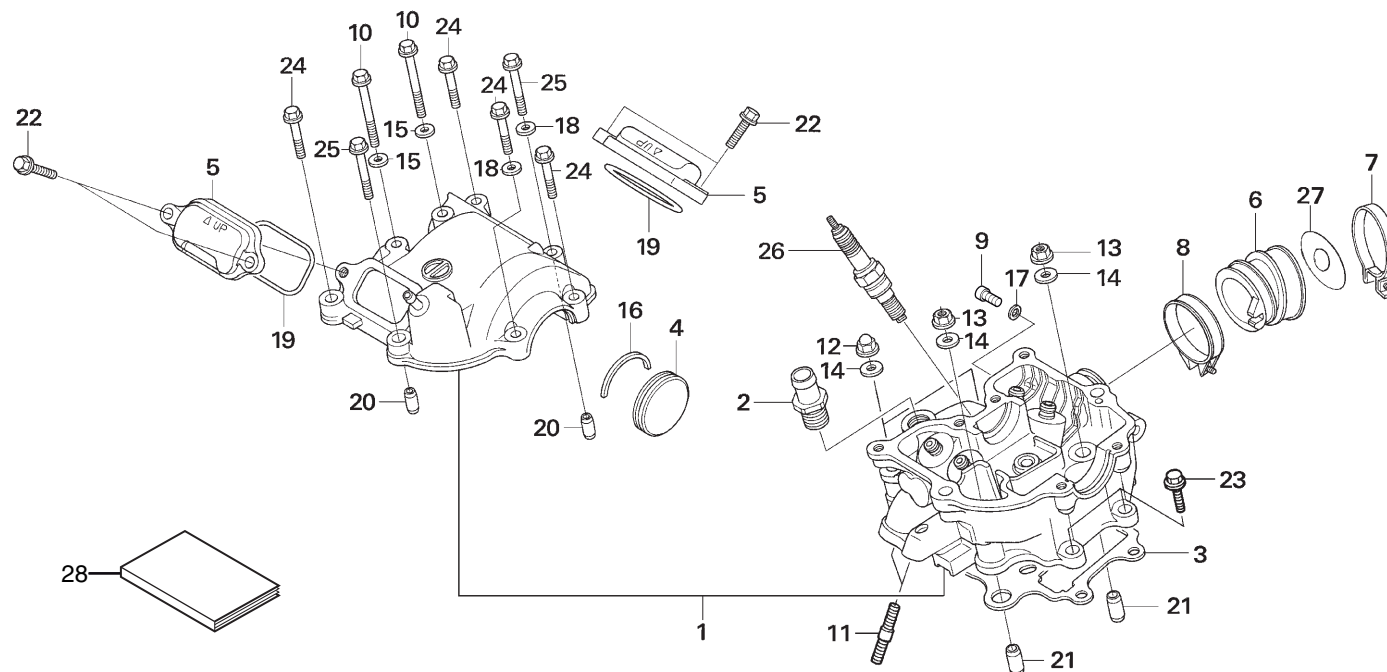

Bloque N.º
E-1
Culata

Nº	Referencia	Descripción	Cant.	FRT	Nº	Referencia	Descripción	Cant.	FRT
1	12010-NN4-000	CULATA, JUEGO DE	1	2.8*	18	90463-ML7-000	ARANDELA DE SELLADO, 6,5 mm.....	2	—
2	12203-KA5-690	BOQUILLA DE AGUA	1	—	19	91303-436-003	JUNTA TÓRICA, 43x2,5	2	0.7
3	12251-KRN-731	JUNTA DE CULATA	1	2.8*	20	94301-08140	CASQUILLO CENTRADOR, 8X14	2	—
4	12312-NN4-000	TAPA LATERAL DE LA CULATA.....	1	—	21	94301-12200	CASQUILLO CENTRADOR, 12X20	2	—
5	12351-NN4-000	TAPA DE BALANCIAS.....	2	—	22	96001-06020-00	TORNILLO DE REBORDE, 6X20	4	—
6	16211-NN4-000	TOBERA DE ADMISION	1	—	23	96001-06022-00	TORNILLO DE REBORDE, 6X22	2	—
7	16215-NN4-000	BRIDA METALICA.....	1	—	24	96001-06028-00	TORNILLO DE REBORDE, 6X28	4	—
8	16216-MCZ-000	BRIDA METALICA A	1	—	25	96001-06035-00	TORNILLO DE REBORDE, 6X35	2	—
9	90089-KR0-000	TORNILLO 5X12	1	—	26	98059-56916-00	BUJÍA, CR6EH-9	1	0.1
10	90002-NN4-000	TORNILLO 6X50.....	2	—	27	16213-NN4-J10	LIMITADOR	1	0.3
11	90041-NN4-000	ESPARRAGO 2,7X17.....	2	—	28	32NN4N10	MANUAL DEL PROPIETARIO (ENGLISH)	1	—
12	90232-MB6-680	TUERCA CIEGA 9 mm	2	—		35NN4N10	MANUAL DEL PROPIETARIO (ESPAÑOL).....	1	—
13	90233-MM4-000	TUERCA AUTOBLOCANTE 9 mm	2	—		34NN4N10	MANUAL DEL PROPIETARIO (DEUTSCH).....	1	—
14	90401-KRN-670	ARANDELA PLANA 9 mm	4	—		3LNN4N10	MANUAL DEL PROPIETARIO (ITALIANO)	1	—
15	90441-MR1-770	ARANDELA DE SELLADO	2	—		33NN4N10	MANUAL DEL PROPIETARIO (FRANÇAIS)	1	—
16	90446-NN4-000	ARANDELA DE SEMI TAPA	1	—		3PNN4N10	MANUAL DEL PROPIETARIO (PORTUGUÊS)	1	—
17	90452-323-000	ARANDELA, 5 MM.....	1	—					

* Incluye extracción e instalación de motor