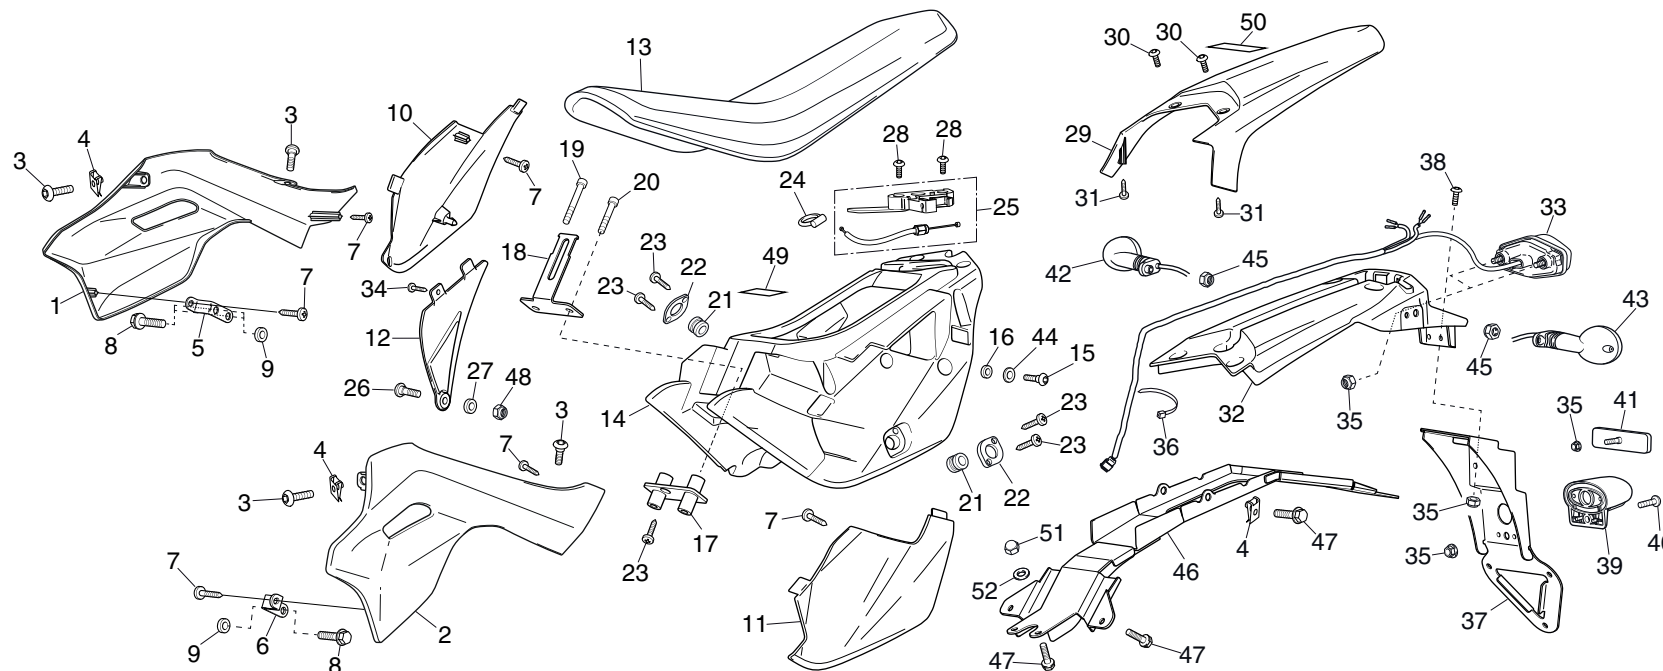

Bloque N.º
F-14
Tapas laterales
Asiento
Guardabarros trasero

Nº	Referencia	Descripción	Cant.	FRT	Nº	Referencia	Descripción	Cant.	FRT
33	33700-NN4-L80	PILOTO TRASERO	1	0.2	49	77123-NN4-L80	ETIQUETA DE ADVERTENCIA.....	1	—
34	93913-14180	TORNILLO 5X10.....	1	—	50	87586-NN4-M80	ETIQUETA SEGURIDAD E10/95+.....	1	—
35	90205-NN4-J10	TUERCA M5	7	—		87586-NN4-N10	ETIQUETA SEGURIDAD E5/E10/95+	1	—
36	90602-NN4-600	BRIDA NEGRA 150 mm	1	—	51	94021-060700SMA	TUERCA CIEGA.....	4	—
37	80126-NN4-L80	SOPORTE MATRÍCULA.....	1	—	52	91414-671-000	ARANDELA 6,5X20.....	2	—
38	90114-NN4-L80	TORNILLO	3	—					
39	33720-NN4-L80	LUZ MATRÍCULA.....	1	0.1					
40	90112-NN4-L80	TORNILLO 5X12 mm.....	1	—					
41	33741-KEB-6210M1	CATADRIÓPTICO.....	1	—					
42	33600-NN4-L80	INTERMITENTE TRASERO DERECHO	1	—					
43	33650-NN4-L80	INTERMITENTE TRASERO IZQUIERDO	1	—					
44	90518-NN4-L80	ARANDELA 6,4X18.....	2	—					
45	94050-10000	TUERCA	2	—					
46	80107-NN4-L80	SOPORTE GUARDABARROS TRASERO	1	0.2					
47	93404-06014-07	TORNILLO 6X14.....	6	—					
48	94050-06000	TUERCA DE REBORDE 6 mm	1	—