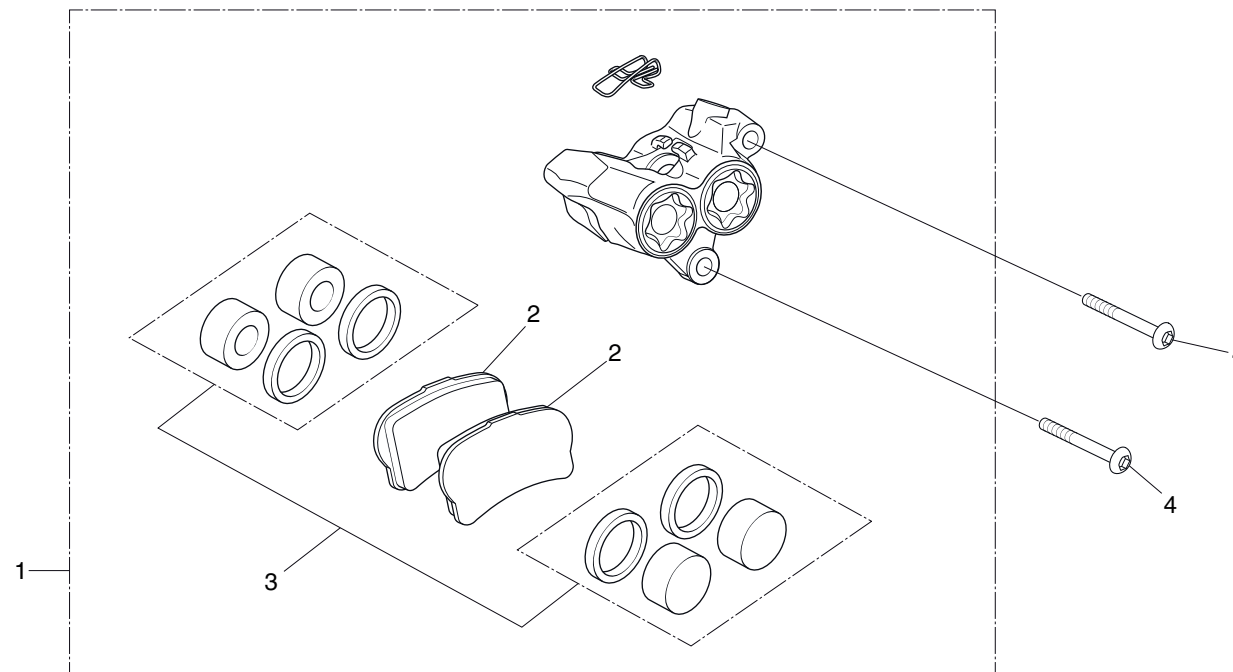

Bloque N.º
F-8
Pinza del freno delantero

FR. ←

Nº	Referencia	Descripción	Cant.	FRT	Nº	Referencia	Descripción	Cant.	FRT
1	45100-NN4-L80	CONJ. DE PINZA DELANTERA.....	1	0.4*					
2	45105-NN4-L80	PASTILLA DELANTERA COMP.....	2	0.1					
3	45120-NN4-K20	JUEGO PISTÓN DE LA PINZA DELANTERA	1	0.5*					
4	90128-KL4-000	TORNILLO ALLEN 8X27	2	—					

* Incluye sangrado de freno