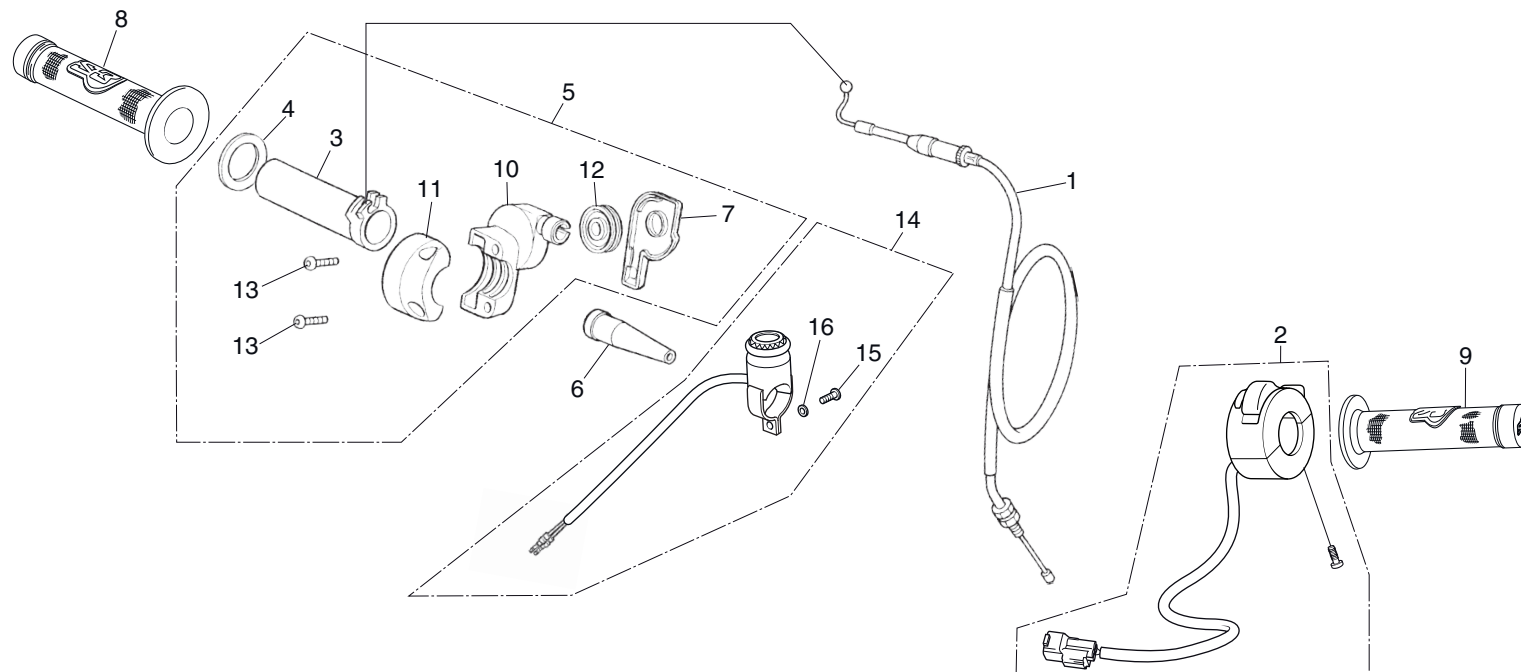

Bloque N.º
F-1
Cable
Interruptor

FR.

Nº	Referencia	Descripción	Cant.	FRT	Nº	Referencia	Descripción	Cant.	FRT
1	17910-NN4-B01	CABLE ACELERADOR COMP.	1	0.3					
2	35150-NN4-L10	INTERRUPTOR DE LUCES	1	0.2					
3	53141-NN4-000	TUBO DE LA EMPUÑADURA DEL ACELERADOR	1	—					
4	53142-NN3-000	ARO DE LÁMINAS.....	1	—					
5	53160-NN4-000	SUB CONJ. DEL ACELERADOR.....	1	0.1					
6	53161-NN3-000	CUBIERTA DEL CABLE DEL ACELERADOR	1	—					
7	53163-NN2-900	CUBIERTA DE LA CARCASA DEL ACELERADOR.....	1	—					
8	53165-NN4-J10	EMPUÑADURA DER.	1	0.2					
9	53166-NN4-J10	EMPUÑADURA IZQ.....	1	0.2					
10	53167-NN2-900	CARCASA SUPERIOR DEL ACELERADOR.....	1	—					
11	53168-NN2-900	CARCASA INFERIOR DEL ACELERADOR.....	1	—					
12	53169-NN2-900	POLEA DEL ACELERADOR	1	—					
13	90107-NN3-000	TORNILLO ALLEN, 5X16.....	2	—					
14	35130-NN4-M10	INTERRUPTOR DE PARO	1	—					
15	93500-04012-1A	TORNILLO DE CABEZA ESTRELLA 4X12	1	—					
16	94111-04000	ARANDELA DE RESORTE 4 MM	1	—