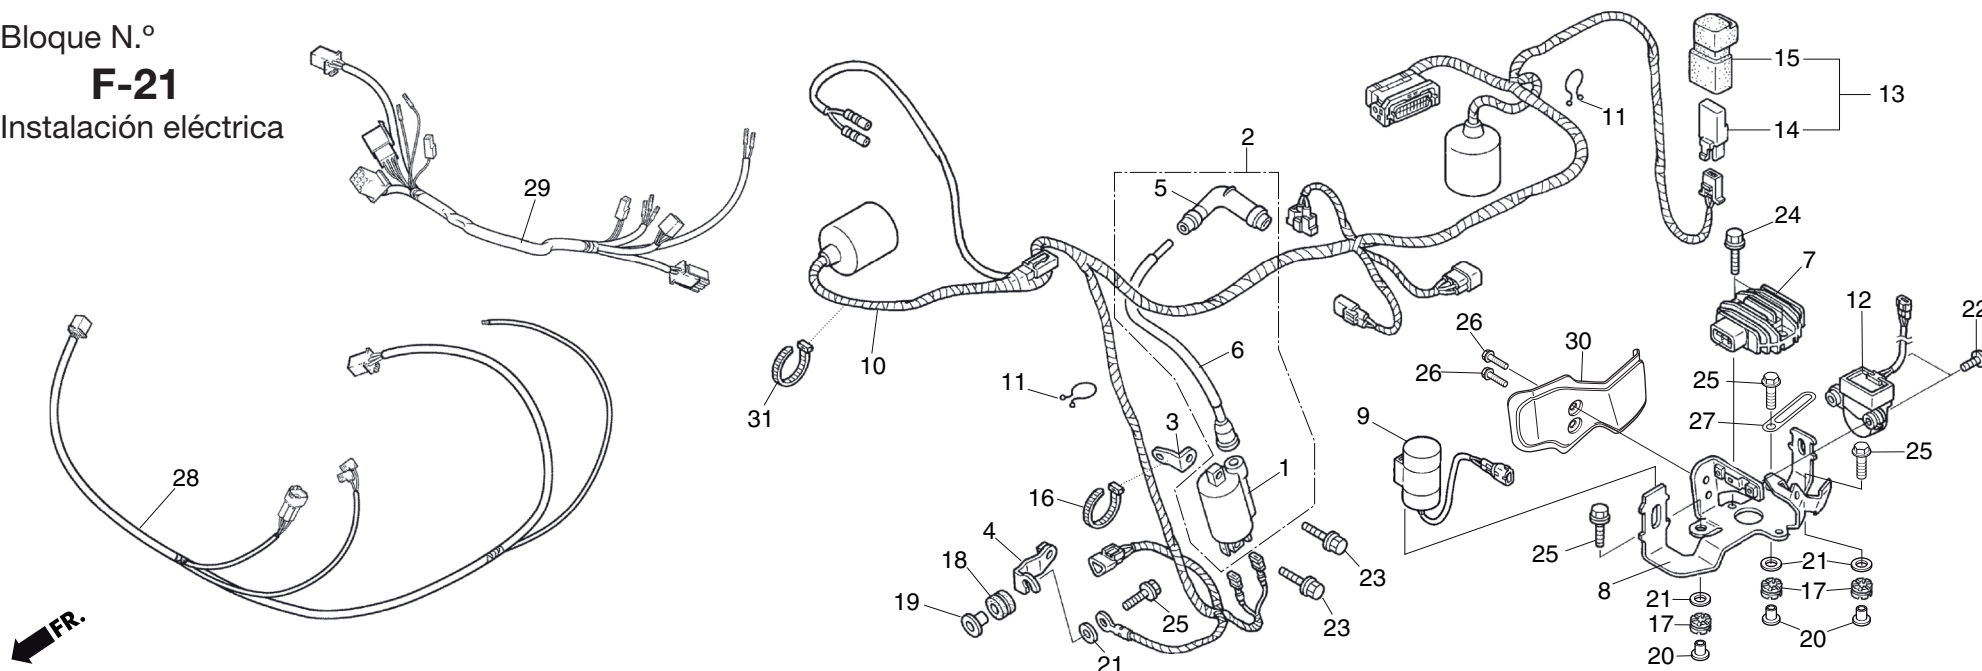

Bloque N.º
F-21
Instalación eléctrica

Nº	Referencia	Descripción	Cant.	FRT	Nº	Referencia	Descripción	Cant.	FRT
1	30500-ML7-013	BOBINA DE ENCENDIDO COMP.	1	—	17	77208-KW7-900	SILENT-BLOCK B.....	3	—
2	30510-NN4-000	CONJ. BOBINA DE ENCENDIDO.....	1	0.5	18	80101-028-940	GOMA DE AJUSTE DE VELOCÍMETRO.....	1	—
3	30513-NN4-000	SOPORTE SUPERIOR DE LA BOBINA DE ENCENDIDO.....	1	—	19	30507-NN4-H00	CASQUILLO DE AJUSTE DE LA CUBIERTA.....	1	—
4	30514-NN4-000	SOPORTE INFERIOR DE LA BOBINA DE ENCENDIDO.....	1	—	20	90501-425-000	CASQUILLO 6,2X12.....	3	—
5	30700-KA2-013	PIPA DE BUJIA.....	1	—	21	90525-030-000	ARANDELA B DE SOPORTE DEL MANILLAR.....	4	—
6	30731-NN4-000	CONJUNTO DE CABLE DE ALTA TENSION.....	1	—	22	92101-04022-0A	TORNILLO 4X22.....	2	—
7	31600-NN4-003	CONJUNTO REGULADOR/RECTIFICADOR.....	1	0.8	23	96001-06018-00	TORNILLO DE REBORDE 6X18.....	2	—
8	31605-NN4-G10	SOPORTE.....	1	0.8	24	96001-06020-00	TORNILLO DE REBORDE 6X20.....	2	—
9	31700-NN4-003	CONJ. DE UNIDAD CONDENSADOR.....	1	0.8	25	96001-06022-00	TORNILLO DE REBORDE 6X22.....	4	—
10	32100-NN4-G10	INSTALACIÓN ELÉCTRICA.....	1	0.9	26	96001-0600800	TORNILLO 6x8 mm.....	2	—
11	32171-GF9-621	CIRCLIP.....	2	—	27	91410-KT7-000	CLIP 4X60.....	1	—
12	35160-NN4-003	CONJ. SENSOR DEL ÁNGULO DE INCLINACIÓN.....	1	0.8	28	32102-NN4-M80	INSTALACIÓN ELÉCTRICA (CHASIS).....	1	0.7
13	38500-GC7-612	CONJ. DE RELÉ DE ARRANQUE.....	1	0.8	29	32101-NN4-L80	INSTALACIÓN ELÉCTRICA (FARO).....	1	0.3
14	38501-GN2-014	RELÉ DE ARRANQUE COMP. (4P).....	1	—	30	31606-NN4-G10	AISLANTE SOPORTE.....	1	—
15	38506-GC7-611	GOMA PROTECTORA.....	1	—	31	61312-NN4-D10	BRIDA NEGRA 200 mm.....	1	—
16	90602-NN4-900	BRIDA NEGRA 150 mm.....	1	—