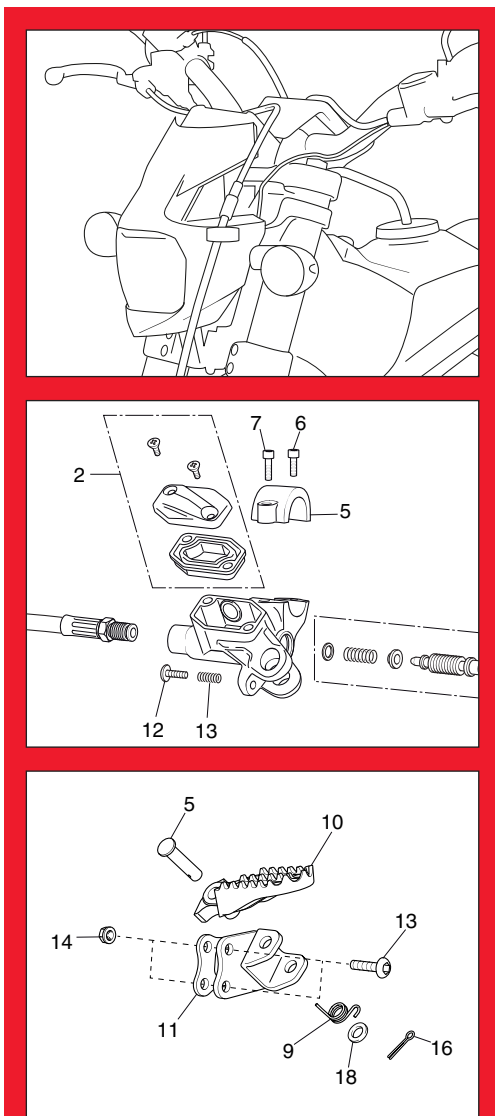

Manual de recambios 2018

Enduro