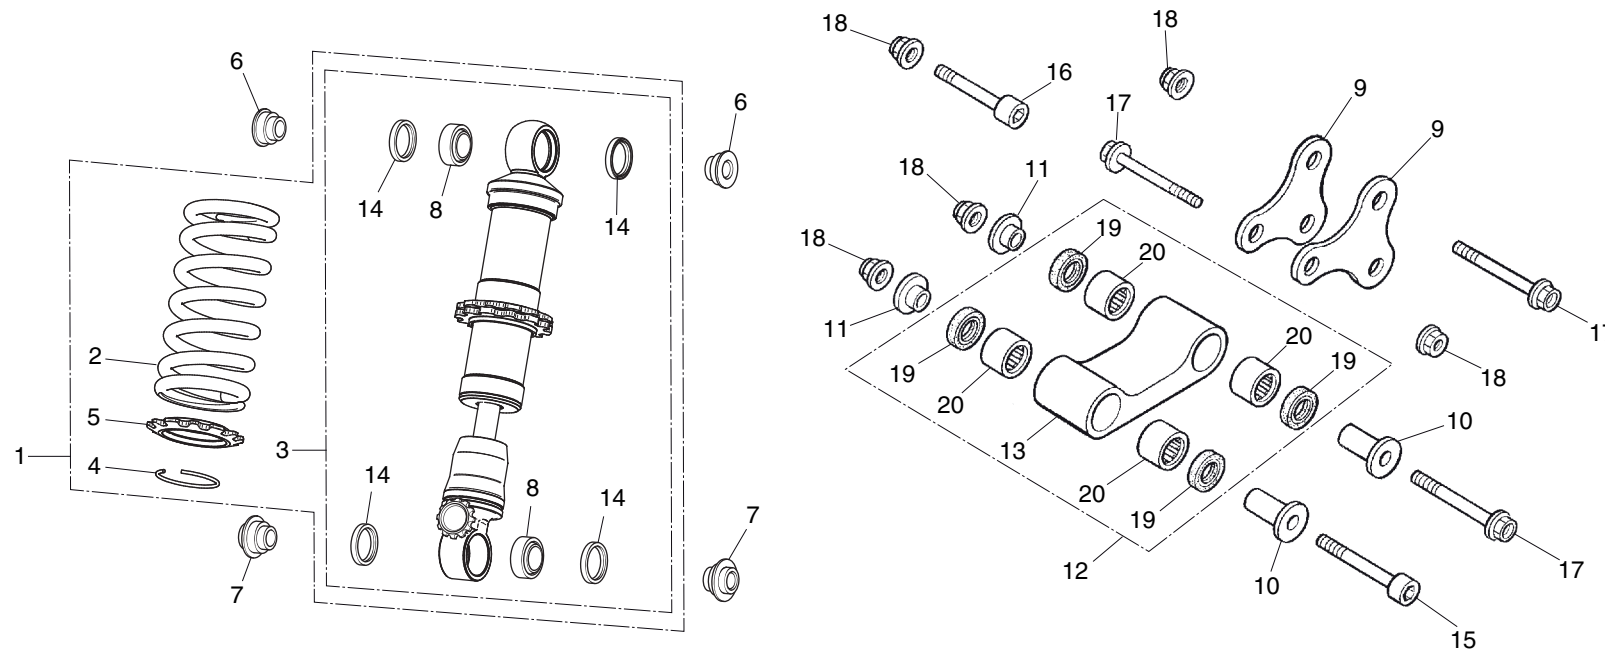

Bloque N.º
F-20
Amortiguador trasero

Nº	Referencia	Descripción	Cant.	FRT	Nº	Referencia	Descripción	Cant.	FRT
1	52400-NN4-L80	CONJ. DE AMORTIGUADOR TRASERO.....	1	0.3	17	90182-NN3-000	TORNILLO DE REBORDE 10X57	3	—
2	52401-NN4-L80	MUELLE DEL AMORTIGUADOR TRASERO	1	—	18	90304-GA6-003	TUERCA DEL EJE	5	—
3	52410-NN4-L80	AMORTIGUADOR TRASERO COMP.....	1	—	19	91051-NN1-000	RETÉN DEL COJINETE 15X21X3.....	4	0.6
4	52435-NN4-J10	ARO DE RETENCIÓN.....	1	—	20	91071-NN1-000	COJINETE DE AGUJAS 15X21X12	4	0.6
5	52459-NN4-K10	TOPE SUJECIÓN MUELLE	1	—					
6	52486-NN4-J10	CASQUILLO SUPERIOR DEL AMORTIGUADOR.....	2	—					
7	52462-NN4-J10	CASQUILLO INFERIOR DEL AMORTIGUADOR	2	—					
8	91074-NN4-J10	COJINETE ESFÉRICO	2	—					
9	52461-NN3-000	BIELETA DEL AMORTIGUADOR	2	—					
10	52463-NN3-010	CASQUILLO IZQ. DEL SOPORTE DEL AMORTIGUADOR ...	2	—					
11	52464-NN3-010	CASQUILLO DER. DEL SOPORTE DEL AMORTIGUADOR...	2	—					
12	52470-NN3-000	CONJ. BIELETA DE CONEXIÓN DEL AMORTIGUADOR.....	1	0.3					
13	52471-NN3-000	BIELETA DE CONEXIÓN DEL AMORTIGUADOR.....	1	—					
14	91351-NN4-J10	GUARDAPOLVOS DEL AMORTIGUADOR.....	4	—					
15	90120-NN3-000	TORNILLO ALLEN 10X57.....	1	—					
16	90121-NN4-000	TORNILLO ALLEN 10X45.....	1	—