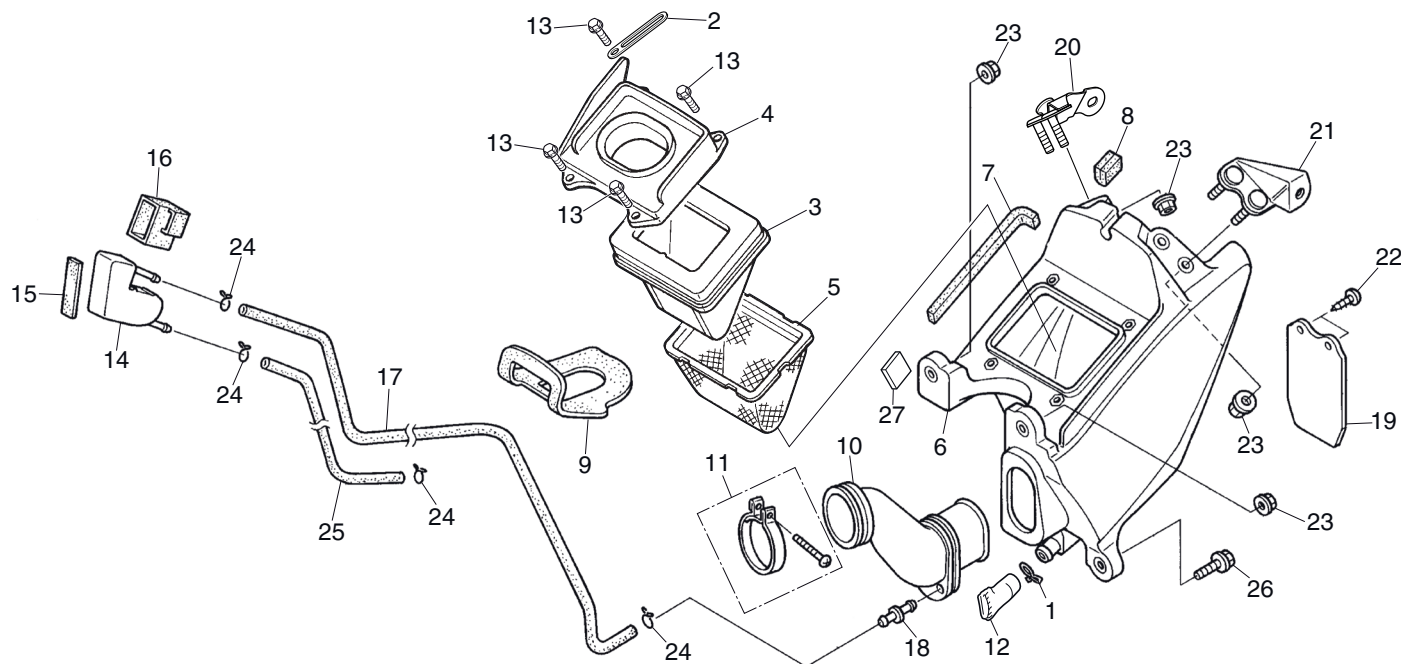

Bloque N.º
F-15
Filtro de aire

Nº	Referencia	Descripción	Cant.	FRT	Nº	Referencia	Descripción	Cant.	FRT
1	15707-634-000	GRAPA DEL TUBO DEL RESPIRADERO	1	—	17	17554-NN4-000	TUBO RESPIRADERO A	1	—
2	91410-KT7-000	CLIP 4X60.....	1	—	18	55102-166-000	BOQUILLA DEL TUBO RESPIRADERO	1	—
3	17211-NN4-000	FILTRO DE AIRE.....	1	0.3	19	80110-NN3-000	PROTECTOR.....	1	—
4	17212-NN4-000	TAPA DE LA CAJA DEL FILTRO DE AIRE.....	1	0.3	20	80111-NN4-L80	SOPORTE DER. DEL GUARDABARROS TRASERO.....	1	—
5	17213-NN4-000	REJILLA COMP.....	1	—	21	80112-NN4-L80	SOPORTE IZQ. DEL GUARDABARROS TRASERO.....	1	—
6	17230-NN4-H00	CAJA DEL FILTRO DE AIRE COMP.....	1	0.4	22	93913-14180	TORNILLO ROSCADO 4X10	2	—
7	17231-NN4-300	CIERRE A DE LA CAJA DEL FILTRO DE AIRE.....	1	—	23	94050-06000	TUERCA DE REBORDE 6mm	6	—
8	17232-NN4-300	CIERRE B DE LA CAJA DEL FILTRO DE AIRE.....	1	—	24	95002-02100	PINZA DE TUBO B10	4	—
9	17236-NN4-L80	PROTECTOR.....	1	—	25	95005-55225-20	TUBO 5,3X225.....	1	—
10	17253-NN4-000	TUBO DE CONEXIÓN DEL FILTRO DE AIRE	1	—	26	95701-06025-00	TORNILLO DE REBORDE 6X25	1	—
11	17255-KRJ-900	BRIDA DE CONEXIÓN DEL FILTRO DE AIRE	1	—	27	17234-NN4-300	CIERRE C DE LA CARCASA DEL FILTRO DE AIRE.....	1	—
12	17358-NN2-000	TUBO DE DRENAJE.....	1	0.1					
13	90108-GK1-000	TORNILLO DE REBORDE 6X12	4	—					
14	17551-NN4-000	CAMARA DE ACEITE	1	—					
15	17552-NN4-000	ALMOHADILLA.....	1	—					
16	17553-NN4-000	FUNDA DE GOMA.....	1	—