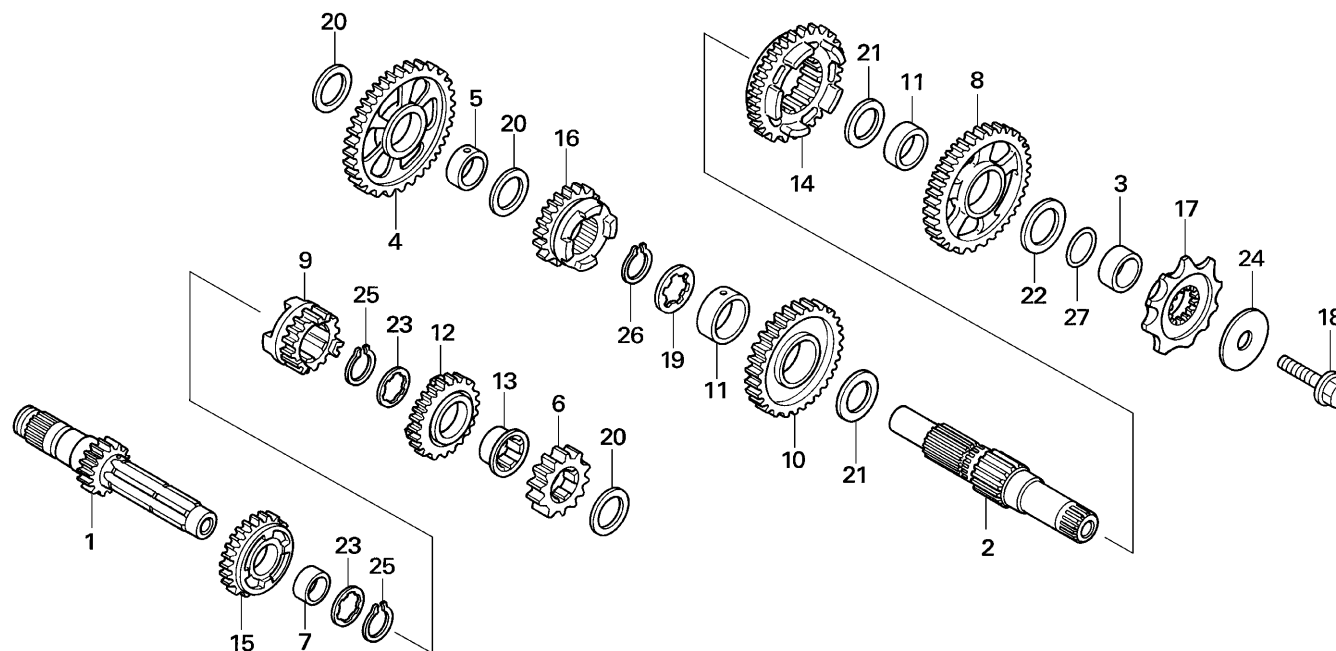

Bloque N.º
E-13
Transmisión

Nº	Referencia	Descripción	Cant.	FRT	Nº	Referencia	Descripción	Cant.	FRT
1	23211-NN4-L80	EJE PRIMARIO	1	4.1*	17	23801-NN4-000	PIÑÓN DE TRANSMISIÓN 10D.....	1	0.3
2	23221-NN4-L80	EJE SECUNDARIO	1	4.1*	18	90112-413-000	TORNILLO UBS 8X33	1	—
3	23225-KS6-000	CASQUILLO	1	0.3	19	90404-NN4-L80	ARANDELA DE EMPUJE, INV 22X21X1.....	1	—
4	23411-NN4-L80	ENGRANAJE C-BAJO.....	1	4.1*	20	90446-357-000	ARANDELA DE EMPUJE 17,2 mm.....	3	—
5	23413-NN4-000	CASQUILLO, 17 mm	1	—	21	90452-KZ4-000	ARANDELA DE EMPUJE 20X30X1	2	—
6	23421-NN4-L80	EMGRANAJE M-2ª.....	1	4.1*	22	90453-KZ4-000	ARANDELA DE EMPUJE 20X30X1,5	1	—
7	23422-GB4-770	CASQUILLO, 20X9.....	1	—	23	90461-444-000	ARANDELA ESTRIADA 20.....	2	—
8	23431-NN4-L80	ENGRANAJE C-2ª.....	1	4.1*	24	90501-NN4-003	ARANDELA DE RESORTE 8X33	1	—
9	23441-NN4-L80	ENGRANAJE M-3ª.....	1	4.1*	25	90601-360-000	CIRCLIP 20 mm.....	2	—
10	23451-NN4-L80	ENGRANAJE C-3ª.....	1	4.1*	26	90602-360-000	CIRCLIP 22mm.....	1	—
11	23452-NN4-000	CASQUILLO DE ENGRANAJE C-3ª.....	2	—	27	91351-KA3-711	JUNTA TÓRICA, 20 mm	1	0.3
12	23461-NN4-L80	ENGRANAJE M-4ª	1	4.1*					
13	23462-NN4-000	CASQUILLO DE ENGRANAJE M-4ª	1	—					
14	23471-NN4-L80	ENGRANAJE C-4ª	1	4.1*					
15	23481-NN4-L80	ENGRANAJE M-5ª	1	4.1*					
16	23491-NN4-L80	ENGRANAJE C-5ª.....	1	4.1*					

* Incluye extracción e instalación de motor