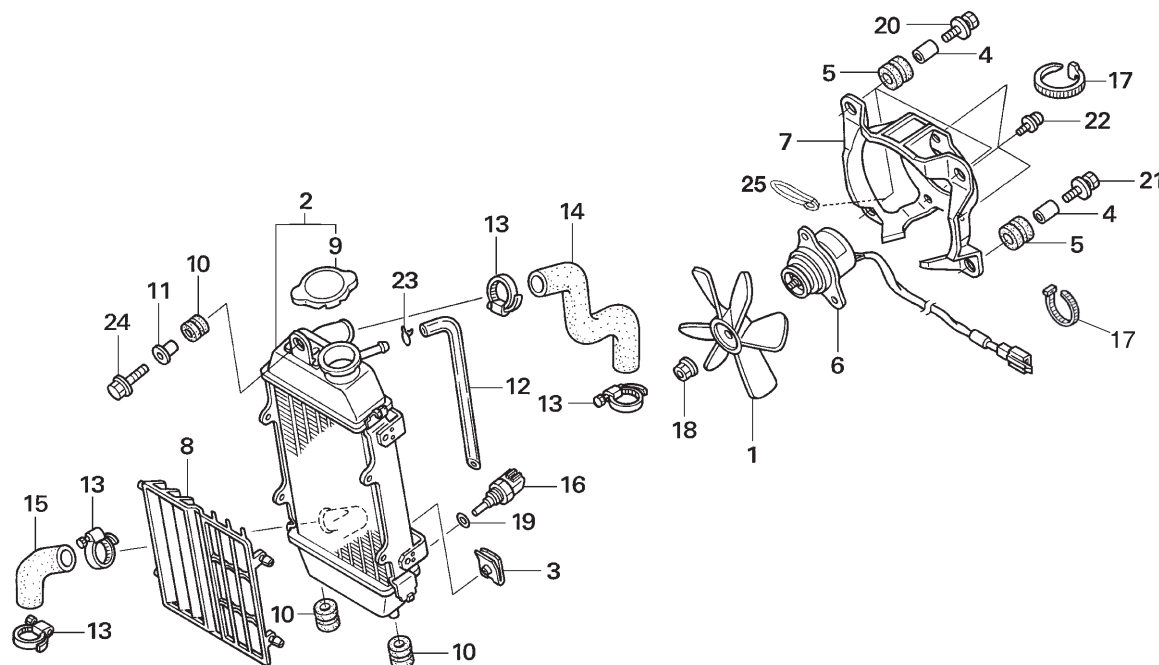

Bloque N.º
F-22
Radiador

Nº	Referencia	Descripción	Cant.	FRT	Nº	Referencia	Descripción	Cant.	FRT
1	19009-KT7-000	VENTILADOR COMP.	1	0.6	17	90602-NN4-600	BRIDA NEGRA 150mm	2	—
2	19010-NN4-013	RADIADOR COMP.	1	0.6	18	90308-KM3-003	TUERCA DENTADA 3 mm.....	1	—
3	19014-KEA-003	GRAPA METALICA	4	—	19	90454-MC7-000	ARANDELA ESPECIAL 12 mm.....	1	—
4	19021-NN2-900	CASQUILLO DEL PROTECTOR DEL VENTILADOR	4	—	20	93404-06018-07	TORNILLO-ARANDELA 6X18.....	3	—
5	19022-NN2-900	GOMA DEL PROTECTOR DEL VENTILADOR.....	4	—	21	93404-06020-07	TORNILLO-ARANDELA 6X20.....	1	—
6	19030-NN4-003	MOTOR DEL VENTILADOR DE REFRIGERACIÓN	1	0.6	22	93891-04010-00	TORNILLO-ARANDELA 4X10.....	3	—
7	19031-NN4-L10	PROTECTOR DEL VENTILADOR	1	0.6	23	95002-02100	BRIDA C10	1	—
8	19033-NN4-000	REJILLA DEL RADIADOR.....	1	0.1	24	96001-06028-00	TORNILLO DE REBORDE, 6X25	1	—
9	19037-MCA-G61	TAPA DEL RADIADOR COMP.	1	0.1	25	90601-KJ9-000	CLIP.....	1	—
10	19051-KA3-830	GOMA DE SOPORTE DEL RADIADOR.....	3	—					
11	19052-KA3-830	CASQUILLO DE MONTAJE DEL RADIADOR.....	1	—					
12	19111-NN4-601	TUBO DE DRENAJE DEL RADIADOR.....	1	—					
13	19504-KY1-003	ABRAZADERA DEL TUBO DE AGUA D25	4	—					
14	19531-NN4-000	TUBO DE AGUA SUPERIOR.....	1	0.3					
15	19532-NN4-000	TUBO DE AGUA INFERIOR.....	1	0.3					
16	37870-NN4-003	SENSOR DE TEMPERATURA.	1	0.3