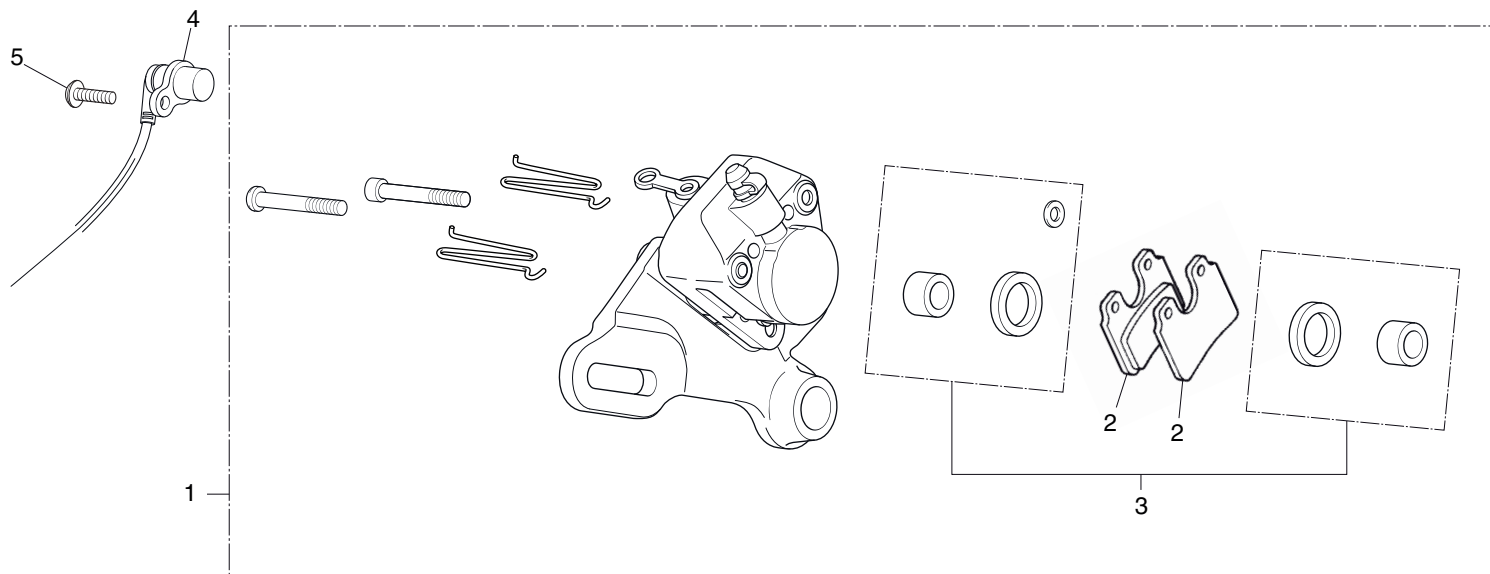

Bloque N.º
F-10
Pinza del freno trasero

FR.

Nº	Referencia	Descripción	Cant.	FRT	Nº	Referencia	Descripción	Cant.	FRT
1	43100-NN4-L80	CONJ. DE PINZA TRASERA.....	1	0.5					
2	43105-NN4-L80	PASTILLA TRASERA COMP.....	2	0.1					
3	43120-NN4-L80	JUEGO DE PISTÓN DE PINZA TRASERA	1	0.5					
4	44800-NN4-J10	SENSOR VELOCIDAD.....	1	0.2					
5	90135-MGE-640	TORNILLO M6X20.....	1	—