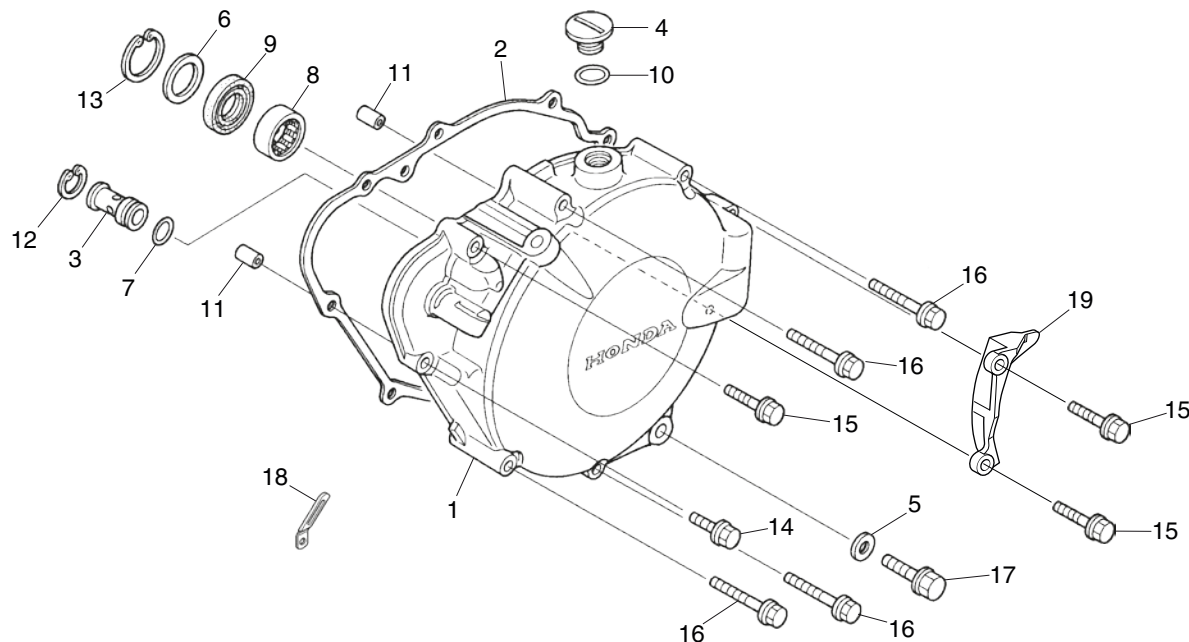

Bloque N.º

E-9

Tapa del cárter izquierdo

Nº	Referencia	Descripción	Cant.	FRT	Nº	Referencia	Descripción	Cant.	FRT
1	11340-NN4-010	CUBIERTA DEL CÁRTER IZQ. COMP.....	1	0.3	17	96300-08035-00	TORNILLO DE REBORDE DR, 8X35	1	—
2	11395-NN4-000	JUNTA DE LA CUBIERTA IZQ.....	1	0.3	18	91410-KT7-000	CLIP, 4X60	1	—
3	15220-MEB-770	CONJ. DE LA VÁLVULA DE ALIVIO.....	1	—	19	23811-NN4-N10	PROTECTOR PIÑON TRANSMISIÓN	1	—
4	90084-428-000	TAPON.....	1	—					
5	90441-ME9-000	ARANDELA DE SELLADO 8 mm.....	1	—					
6	90454-GF9-000	ARANDELA, 20,2 mm.....	1	—					
7	90751-GK1-003	JUNTA TÓRICA, 8,5X1,7	1	—					
8	91008-NN4-003	COJINETE DE AGUJAS 15X25X12	1	—					
9	91202-NN4-003	JUNTA DE ACEITE, 15X26X5	1	—					
10	91303-377-000	JUNTA TÓRICA, 13,8X2,5	1	—					
11	94301-08100	CASQUILLO CENTRADOR, 8X10	2	—					
12	94520-14000	CIRCLIP, IN., 14.....	1	—					
13	94520-28000	CIRCLIP, IN., 28.....	1	—					
14	96001-06028-00	TORNILLO DE REBORDE, 6X28	1	—					
15	96001-06035-00	TORNILLO DE REBORDE, 6X35	3	—					
16	96001-06050-00	TORNILLO DE REBORDE, 6X50	4	—