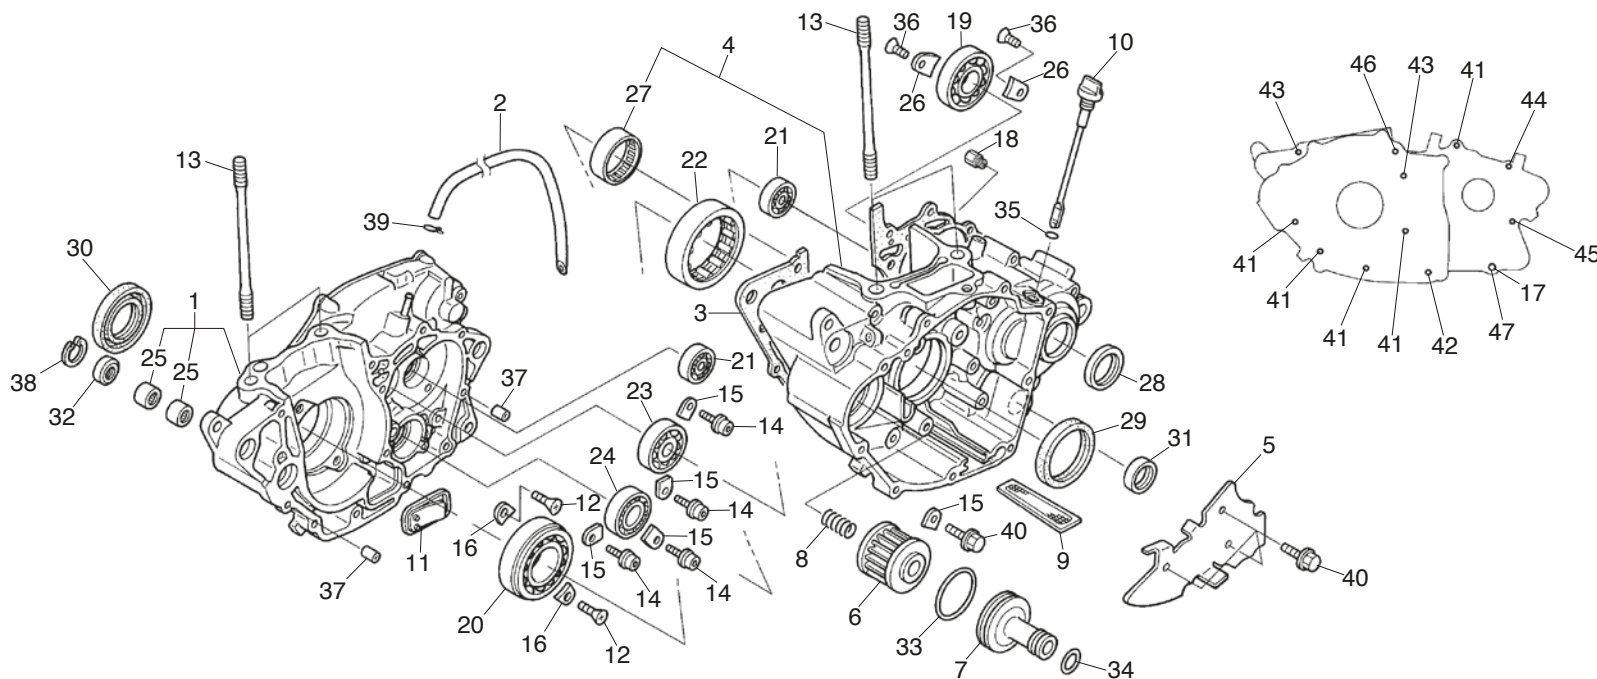

Bloque N.º
E-11
Cárter

Nº	Referencia	Descripción	Cant.	FRT	Nº	Referencia	Descripción	Cant.	FRT
33	91302-PA9-003	JUNTA TÓRICA, 39,8X2,2	1	0.5					
34	91303-HA0-003	JUNTA TÓRICA, 11X1,9	1	0.3					
35	91316-MJ8-003	JUNTA TÓRICA, 8,4X2,4	1	—					
36	93600-06010-0H	TORNILLO AVELLANADO 6X10.....	2	—					
37	94301-08140	CASQUILLO CENTRADOR, 8X14	2	—					
38	94520-19000	CIRCLIP, IN., 19.....	1	—					
39	95002-02100	PRESILLA B10.....	1	—					
40	96001-06014-00	TORNILLO DE REBORDE, 6X14	4	—					
41	96001-06045-00	TORNILLO DE REBORDE, 6X45	5	—					
42	96001-06055-00	TORNILLO DE REBORDE, 6X55	1	—					
43	96001-06070-00	TORNILLO DE REBORDE, 6X70	2	—					
44	96001-06075-00	TORNILLO DE REBORDE, 6X75	1	—					
45	96001-06080-00	TORNILLO DE REBORDE, 6X80	1	—					
46	96001-06085-00	TORNILLO DE REBORDE, 6X85	1	—					
47	96300-08070-00	TORNILLO DE REBORDE DR, 8X70	1	—