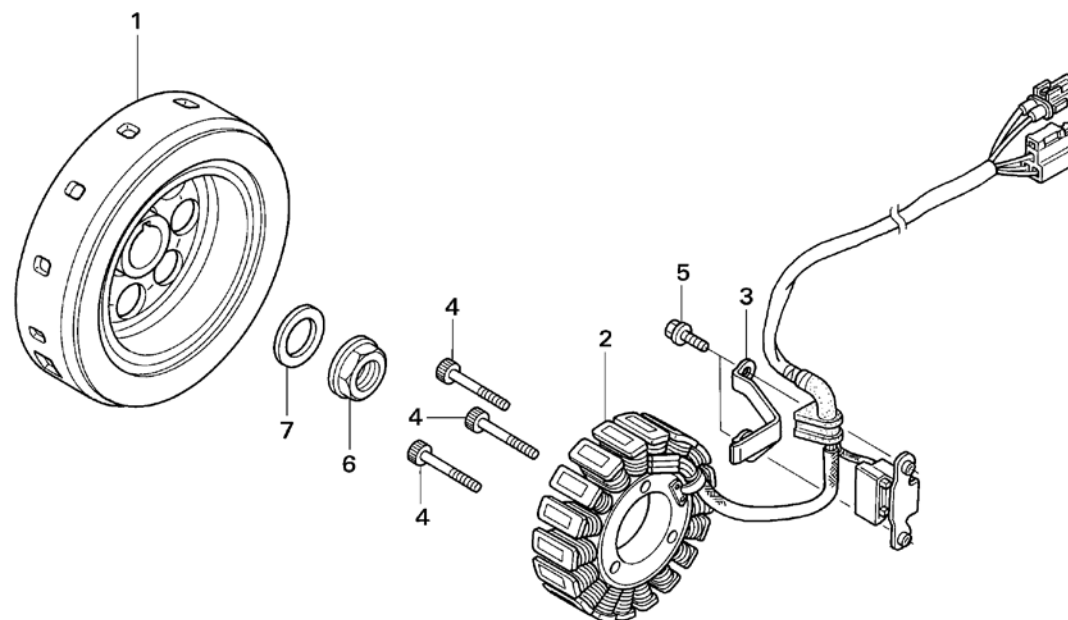

Bloque N.º
E-10
Generador

FR.

Nº	Referencia	Descripción	Cant.	FRT	Nº	Referencia	Descripción	Cant.	FRT
1	31110-NN4-003	VOLANTE COMP.	1	0.4					
2	31120-NN4-B01	ESTATOR COMP.	1	0.4					
3	31121-NN4-000	ABRAZADERA DE GENERADOR.....	1	—					
4	90001-NN4-000	TORNILLO ALLEN 5X28.....	3	—					
5	90005-896-000	TORNILLO DE REBORDE 5X16.....	2	—					
6	90201-NN4-000	TUERCA AUTOBLOCANTE 18 mm.....	1	—					
7	90402-NN4-000	ARANDELA 18 mm.....	1	—