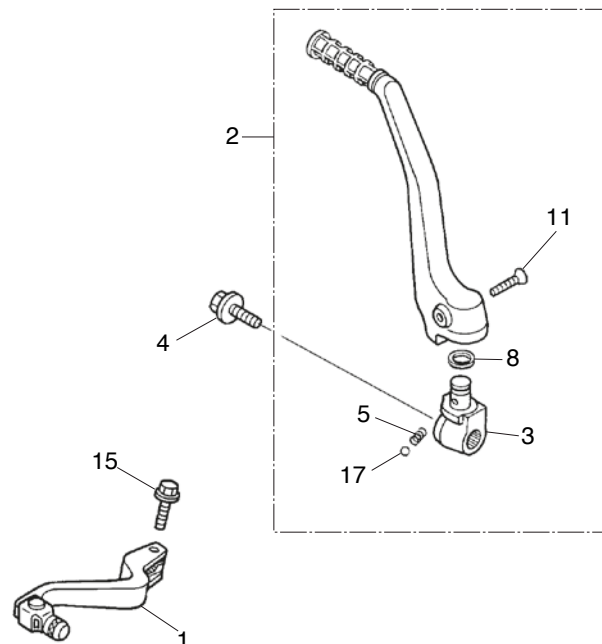

Bloque N.º
F-17
Pedal
Palanca del arranque

FR.

Nº	Referencia	Descripción	Cant.	FRT	Nº	Referencia	Descripción	Cant.	FRT
1	24700-NN4-L60	PALANCA DE CAMBIO COMP.	1	0.1	17	96211-08000	BOLA DE ACERO 8	1	—
2	28300-NN4-L60	CONJ. PALANCA DE ARRANQUE	1	—	18	96700-08032-10	TORNILLO ALLEN 8X32	1	—
3	28302-NN4-000	JUNTA PALANCA DE ARRANQUE	1	—	19	94001-05000-0S	TUERCA HEXAGONAL 5 MM	1	—
4	28306-MEN-670	TORNILLO	1	—					
5	28333-KK0-000	MUELLE	1	—					
6	46500-NN4-T10	CONJ. DE PEDAL DEL FRENO TRASERO	1	0.1					
7	46521-NN4-000	VARILLA DE FRENO	1	—					
8	46525-KK0-003	GUARGAPOLVOS 17X2,0X2,5	1	—					
9	46531-NN4-000	CASQUILLO CENTRADOR A FRENO TRASERO	1	—					
10	46532-NN4-000	CASQUILLO CENTRADOR B FRENO TRASERO	1	—					
11	90101-MAC-680	TORNILLO	1	0.1					
12	91001-GG2-003	COJINETE DE AGUJAS 12X18X12	1	—					
13	91201-951-003	JUNTA, 12X18X3	2	—					
14	94001-06000-0S	TUERCA HEXAGONAL 6 MM	1	—					
15	96001-06022-00	TORNILLO DE REBORDE 6X22	1	—					
16	92101-05018-0H	TORNILLO DE REBORDE M5X18	1	—