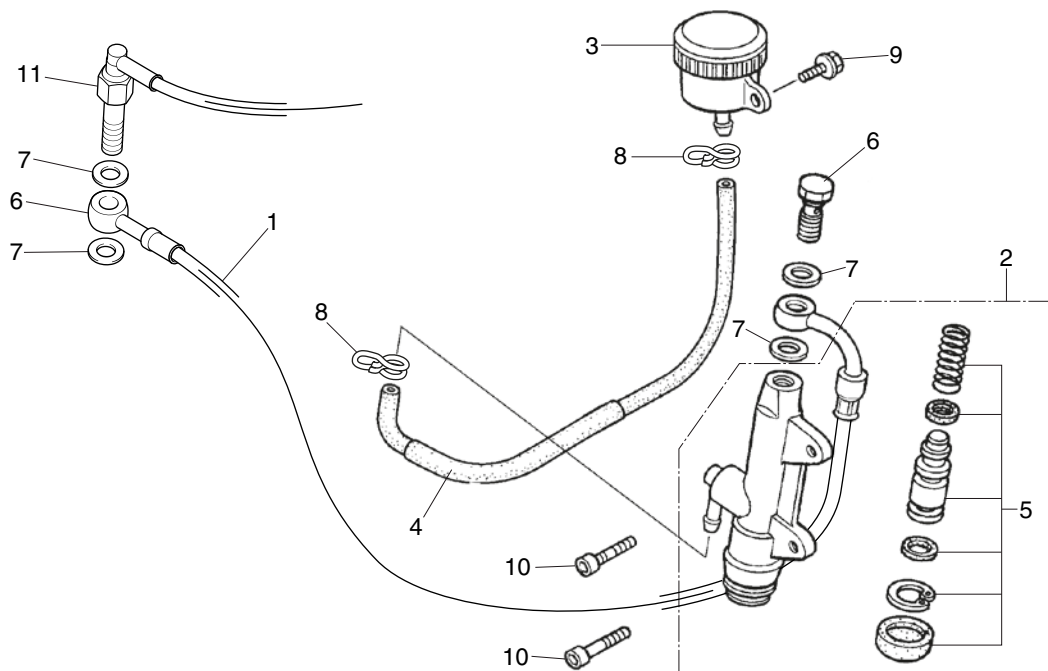

Bloque N.º

F-11

Cilindro maestro del freno trasero

Nº	Referencia	Descripción	Cant.	FRT	Nº	Referencia	Descripción	Cant.	FRT
1	43310-NN4-L80	MANGUITO DEL FRENO TRASERO	1	0.4*					
2	43500-NN4-K11	CONJ. DEL CILINDRO MAESTRO TRASERO	1	0.5*					
3	43510-NN2-900	CONJ. DEL DEPÓSITO DE RESERVA.....	1	0.2					
4	43511-NN4-000	TUBO COMP. DEL CILINDRO MAESTRO TRASERO	1	0.3					
5	43520-NN4-K10	CONJ. PISTÓN, CILINDRO MAESTRO TRASERO	1	0.5*					
6	90145-NN4-J10	TORNILLO DE ACEITE, 10X21	1	—					
7	90545-NN4-J10	ARANDELA DEL TORNILLO DE ACEITE.....	4	—					
8	95002-NN4-J10	ABRAZADERA DE TUBO D8,5.....	2	—					
9	96001-0601200	TORNILLO DE REBORDE 6X12	1	—					
10	96600-06022-00	TORNILLO ALLEN 6X22.....	2	—					
11	35350-NN4-L80	INTERRUPTOR DEL FRENO TRASERO	1	0.2					

* Incluye sangrado de freno