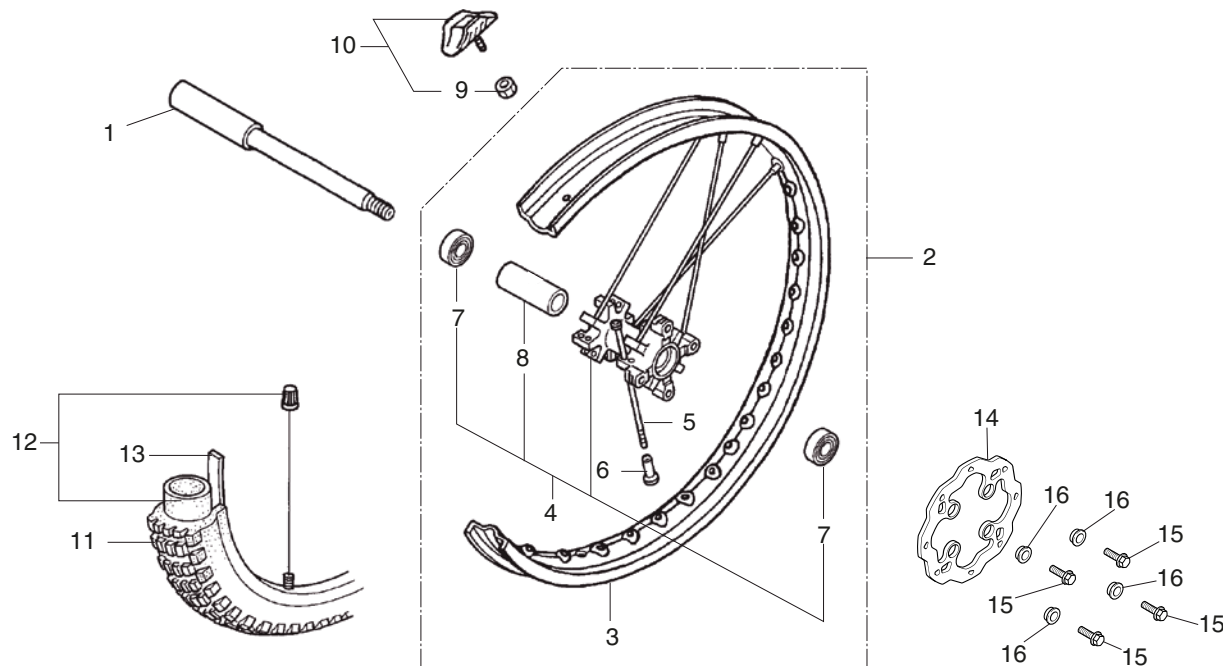

Bloque N.º
F-9
Rueda delantera

FR.

Nº	Referencia	Descripción	Cant.	FRT	Nº	Referencia	Descripción	Cant.	FRT
1	44301-NN4-J10	EJE DE RUEDA DELANTERA.....	1	0.1					
2	44650-NN4-S10	CONJ. DE LLANTA DELANTERA	1	0.9					
3	44701-NN4-J10	LLANTA DE RUEDA DELANTERA	1	2.3					
4	44602-NN4-J20	CONJ. DE CUBO DE RUEDA DELANTERA	1	2.4					
5	44603-NN4-J10	RADIO DELANTERO	32	2.4					
6	44608-NN4-J10	TENSOR DE RADIOS	32	2.4					
7	96150-60040-10	COJINETE DE BOLAS RADIAL 6004	2	0.3					
8	44620-NN4-J10	COLLARÍN DISTANCIADOR DE RUEDA DELANTERA	1	—					
9	44708-NN4-J10	TUERCA M8 C/ARANDELA.....	1	—					
10	44715-NN4-J10	FRENO DE NEUMÁTICO 1,60.....	1	—					
11	----	NEUMÁTICO DELANTERO (NO SE VENDE)	1	0.8					
12	----	CÁMARA (NO SE VENDE)	1	0.8					
13	44712-400-004	PROTECTOR CAMARA.....	1	—					
14	45351-NN4-L80	DISCO DEL FRENO DELANTERO.....	1	0.4					
15	90105-NN4-D00	TORNILLO DEL DISCO DE FRENO 6X18	4	—					
16	45352-NN4-000	CASQUILLO DEL DISCO DELANTERO	4	—