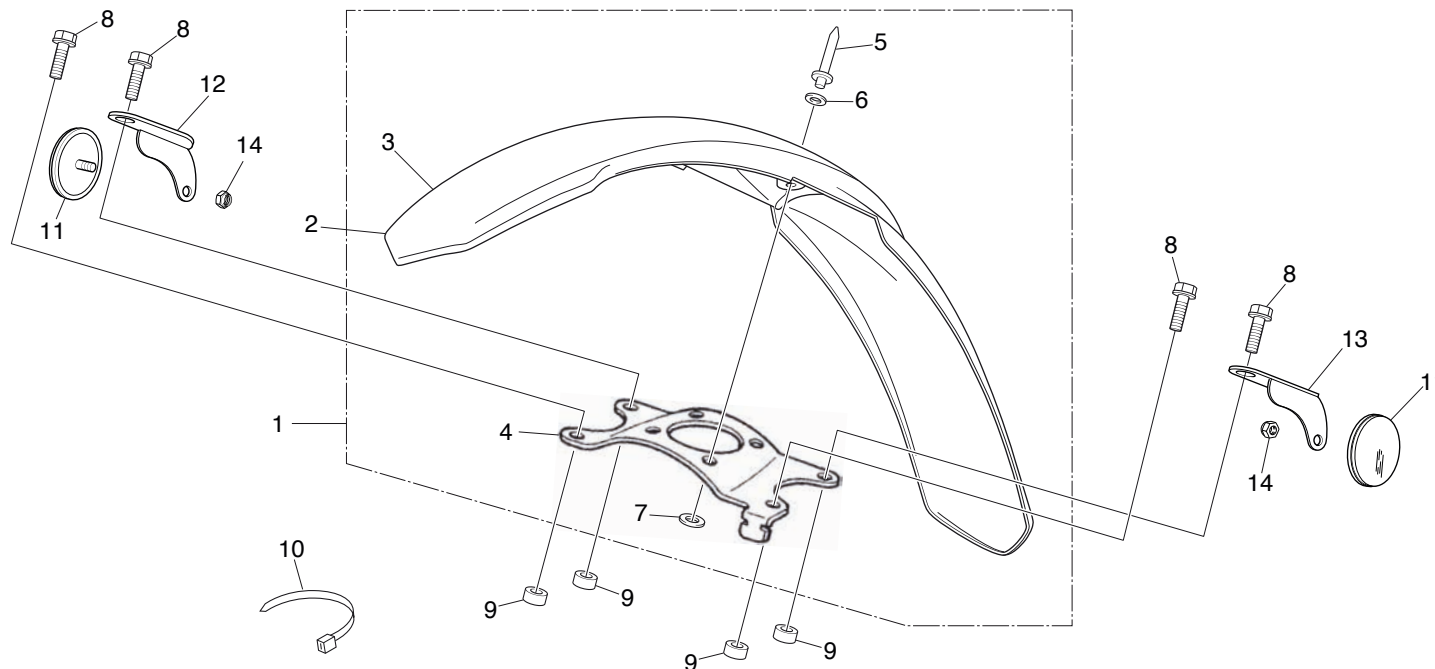

Bloque N.º
F-6
Guardabarros delantero

Nº	Referencia	Descripción	Cant.	FRT	Nº	Referencia	Descripción	Cant.	FRT
1	61100-NN4-T80	GUARDABARROS DEL. COMP. ROJO	1	0.1					
2	61101-NN4-L80	GUARDABARROS DEL. ROJO SIN ADHESIVO.....	1	—					
3	61050-NN4-T80	GUARDABARROS DEL. CON ADHESIVO	1	—					
4	61105-NN4-J10	SOPORTE GUARDABARROS DELANTERO	1	0.2					
5	90851-NN4-B00	REMACHE 4,8 x 14 mm	4	—					
6	94101-05000	ARANDELA PLANA 5 mm	4	—					
7	61102-NN3-820	ARANDELA ESPECIAL	4	—					
8	96001-0602200	TORNILLO DE REBORDE 6X22	4	—					
9	61108-NN4-L80	CASQUILLO 8mm	4	—					
10	90602-NN4-600	BRIDA NEGRA 150mm	1	—					
11	33741-NN4-M11	CATADRIÓPTICO.....	2	—					
12	33742-NN4-M10	SOPORTE DERECHO CATADRIÓPTICO	1	—					
13	33743-NN4-M10	SOPORTE IZQUIERDO CATADRIÓPTICO	1	—					
14	90201-NN4-600	TUERCA M4	2	—