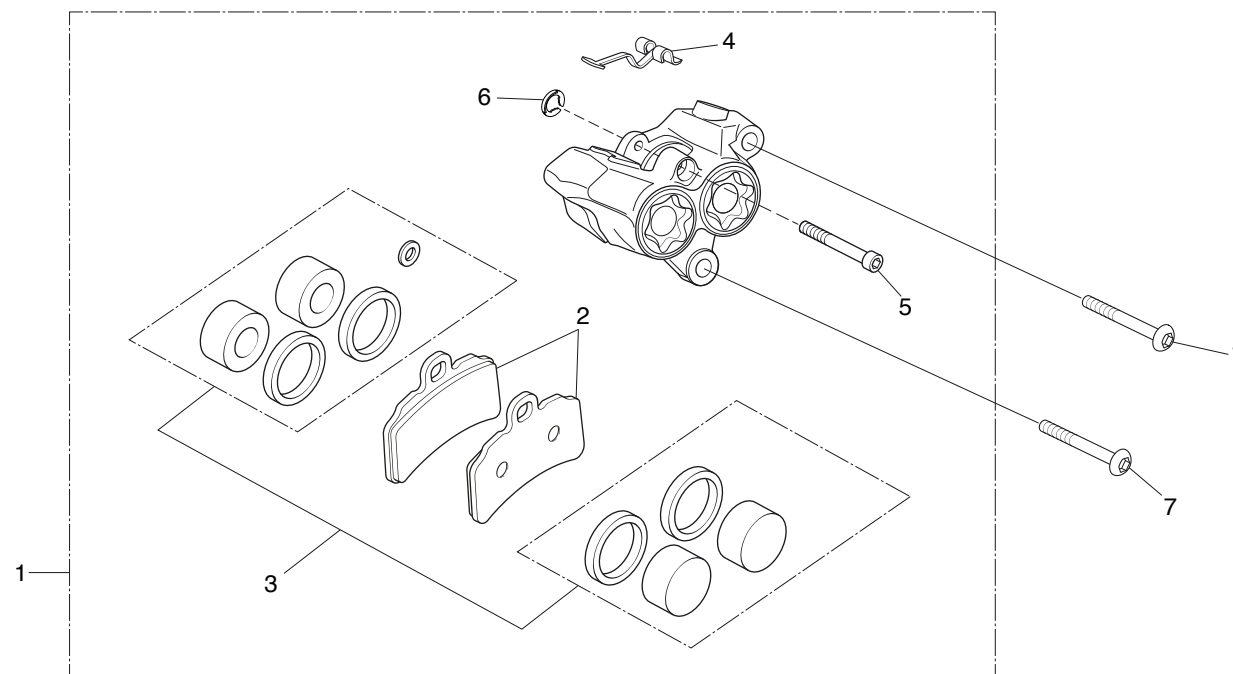

Bloque N.º
F-8
Pinza del freno delantero

Nº	Referencia	Descripción	Cant.	FRT	Nº	Referencia	Descripción	Cant.	FRT
1	45100-NN4-N20	CONJ. DE PINZA DELANTERA.....	1	0.4*					
2	45105-NN4-N20	PASTILLA DELANTERA COMP.....	1	0.1					
3	45120-NN3-N20	JUEGO PISTÓN DE LA PINZA DELANTERA	1	0.5*					
4	45108-NN4-N20	MUELLE	1	—					
5	45109-NN4-N20	PASADOR DE PASTILLAS.....	1	—					
6	90651-NN4-N20	CRICLIP.....	1	—					
7	90128-KL4-000	TORNILLO ALLEN 8X27.....	2	—					

* Incluye sangrado de freno