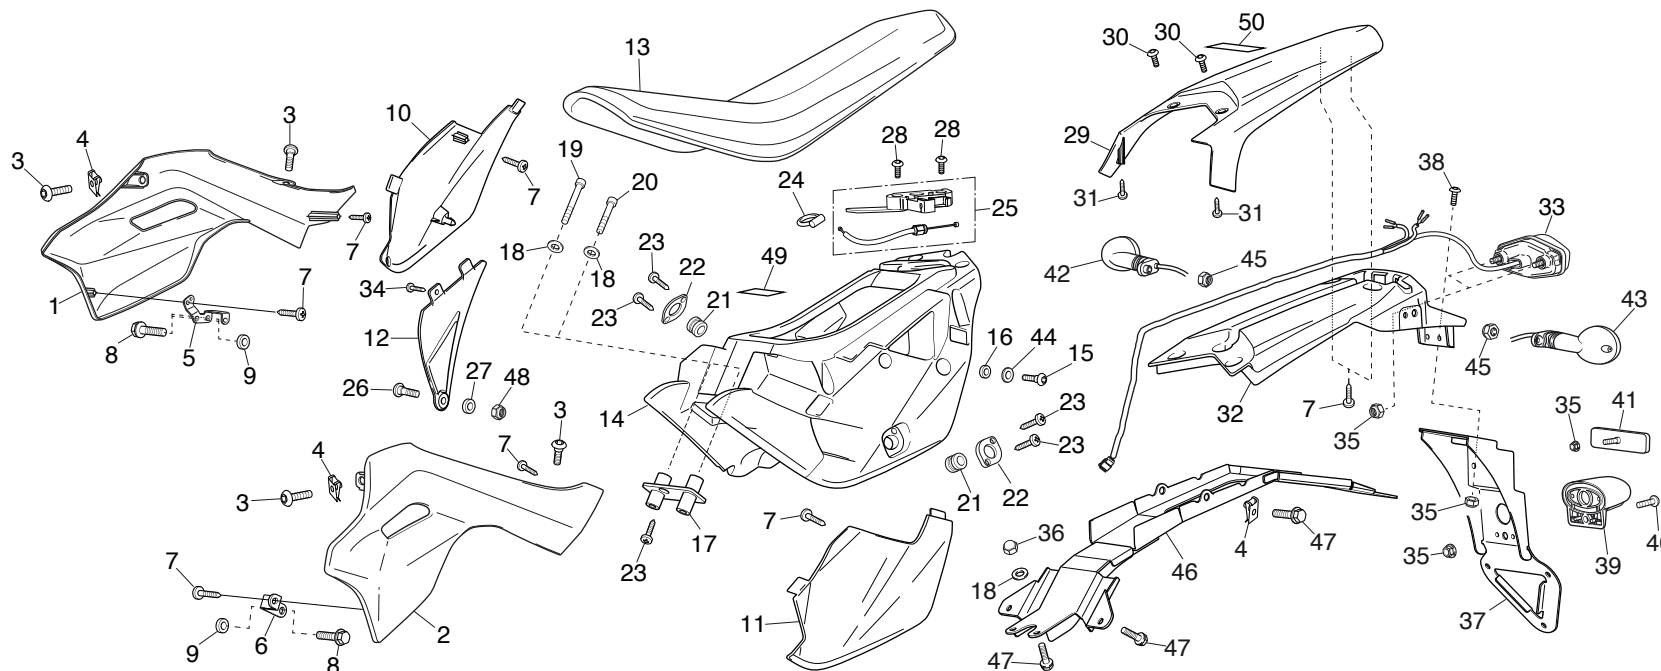

Bloque N.º

F-14

Tapas laterales
Asiento
Guardabarros trasero

Nº	Referencia	Descripción	Cant.	FRT	Nº	Referencia	Descripción	Cant.	FRT
33	33700-NN4-L80	PILOTO TRASERO	1	0.2	49	77123-NN4-L80	ETIQUETA DE ADVERTENCIA.....	1	—
34	93913-14180	TORNILLO 5X10.....	1	—	50	87586-NN4-M80	ETIQUETA SEGURIDAD E10/95+.....	1	—
35	90205-NN4-J10	TUERCA M5.....	7	—		87586-NN4-N10	ETIQUETA SEGURIDAD E5/E10/95+	1	—
36	94021-060700SMA	TUERCA CIEGA.....	4	—					
37	80126-NN4-L80	SOPORTE MATRÍCULA.....	1	—					
38	90114-NN4-L80	TORNILLO	3	—					
39	33720-NN4-L80	LUZ MATRÍCULA.....	1	0.1					
40	90112-NN4-L80	TORNILLO 5X12 mm.....	1	—					
41	33741-KEB-6210M1	CATADRIÓPTICO.....	1	—					
42	33600-NN4-L80	INTERMITENTE TRASERO DERECHO	1	—					
43	33650-NN4-L80	INTERMITENTE TRASERO IZQUIERDO	1	—					
44	90518-NN4-L80	ARANDELA 6,4X18.....	2	—					
45	94050-10000	TUERCA	2	—					
46	80107-NN4-L80	SOPORTE GUARDABARROS TRASERO	1	0.2					
47	93404-06014-07	TORNILLO 6X14.....	6	—					
48	94050-06000	TUERCA DE REBORDE 6 mm	1	—