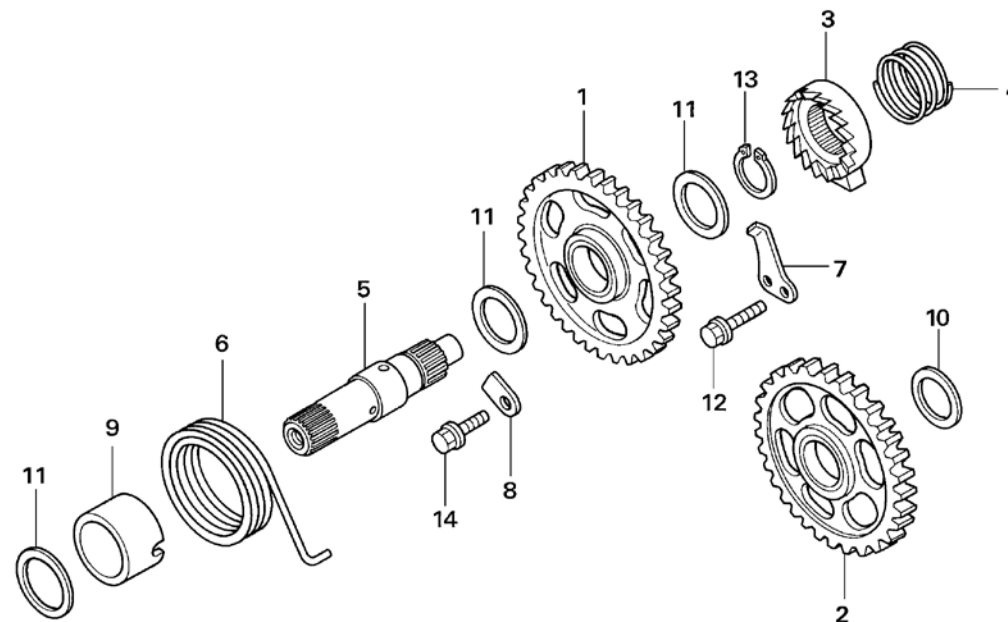

Bloque N.º

E-15

Eje estriado del arranque a pedal

Nº	Referencia	Descripción	Cant.	FRT	Nº	Referencia	Descripción	Cant.	FRT
1	28210-NN4-000	PIÑÓN DEL ARRANQUE A PEDAL COMP.....	1	0.7					
2	28230-NN4-000	ENGRANAJE DE RALENTÍ DEL ARRANQUE COMP.....	1	0.6					
3	28241-KA3-710	TRINQUETE DEL ARRANQUE.....	1	0.6					
4	28242-KA3-710	MUELLE DEL TRINQUETE.....	1	—					
5	28251-NN4-000	EJE ESTRIADO DEL ARRANQUE A PEDAL.....	1	0.7					
6	28261-KA3-710	MUELLE DE RETORNO DEL ARRANQUE.....	1	0.6					
7	28262-NN4-010	PLACA DESLIZANTE DE TRINQUETE.....	1	—					
8	28263-NN4-000	PLACA DEL MUELLE DEL PEDAL.....	1	—					
9	28282-NN4-000	CASQUILLO DEL MUELLE DEL PEDAL.....	1	—					
10	90452-178-000	ARANDELA DE EMPUJE 17 mm.....	1	—					
11	90501-444-000	ARANDELA 16,8X24.....	3	—					
12	90085-MCS-000	TORNILLO TORX., 6 mm.....	1	—					
13	94510-16000	CIRCLIP, IN., 16.....	1	—					
14	96001-06014-00	TORNILLO DE REBORDE, 6X14.....	1	—