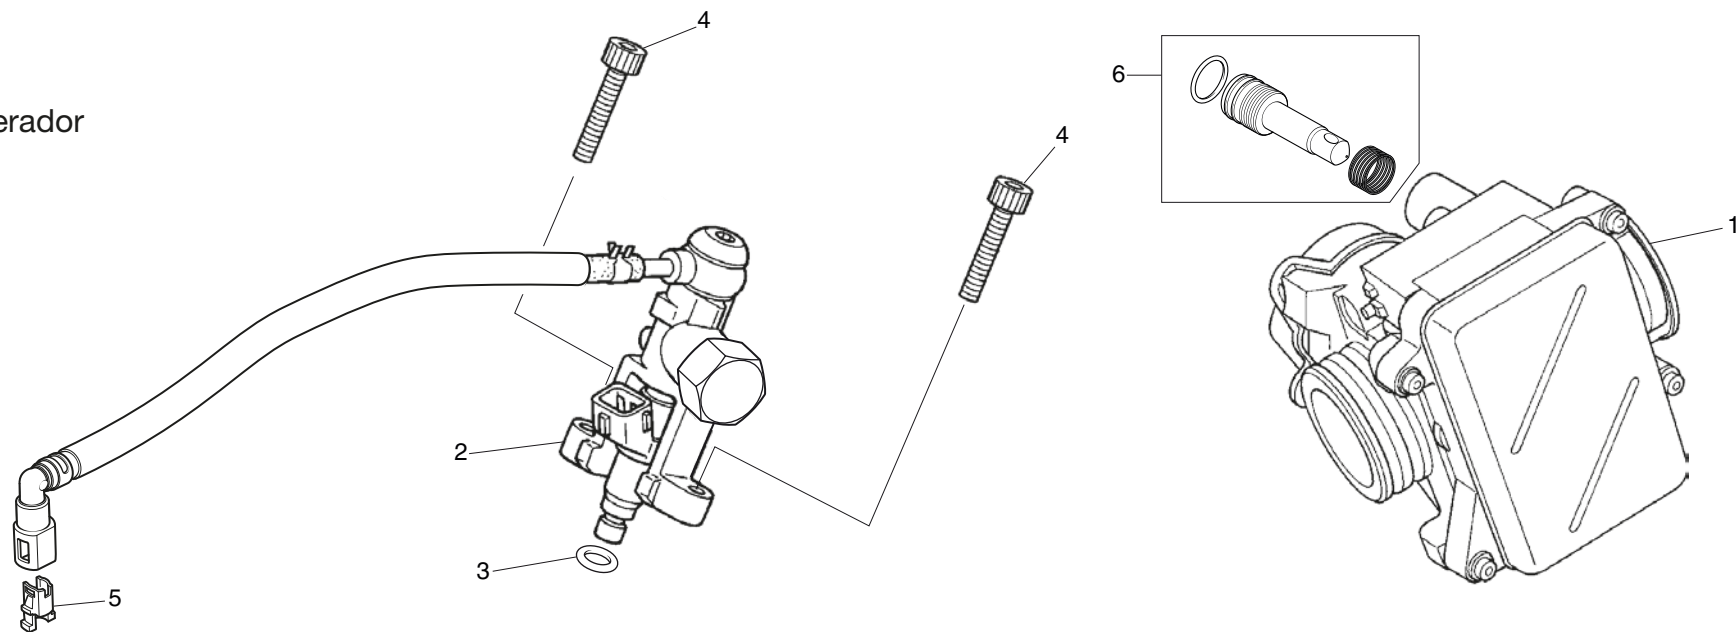

Bloque N.º

E-16

Cuerpo del acelerador
Inyector

FR.

Nº	Referencia	Descripción	Cant.	FRT	Nº	Referencia	Descripción	Cant.	FRT
1	16400-NN4-P11	CONJ. CUERPO DEL ACELERADOR	1	0.7					
2	16420-NN4-L10	SOPORTE DEL CONJ. INYECTOR	1	0.8					
3	91302-MCA-000	JUNTA TÓRICA, 7,8X1,9	1	—					
4	96700-06022-00	TORNILLO ALLEN 6X22	2	—					
5	17711-S0X-931	FIADOR	1	—					
6	16016-NN4-003	CONJ. TORNILLO REGULADOR AIRE	1	—