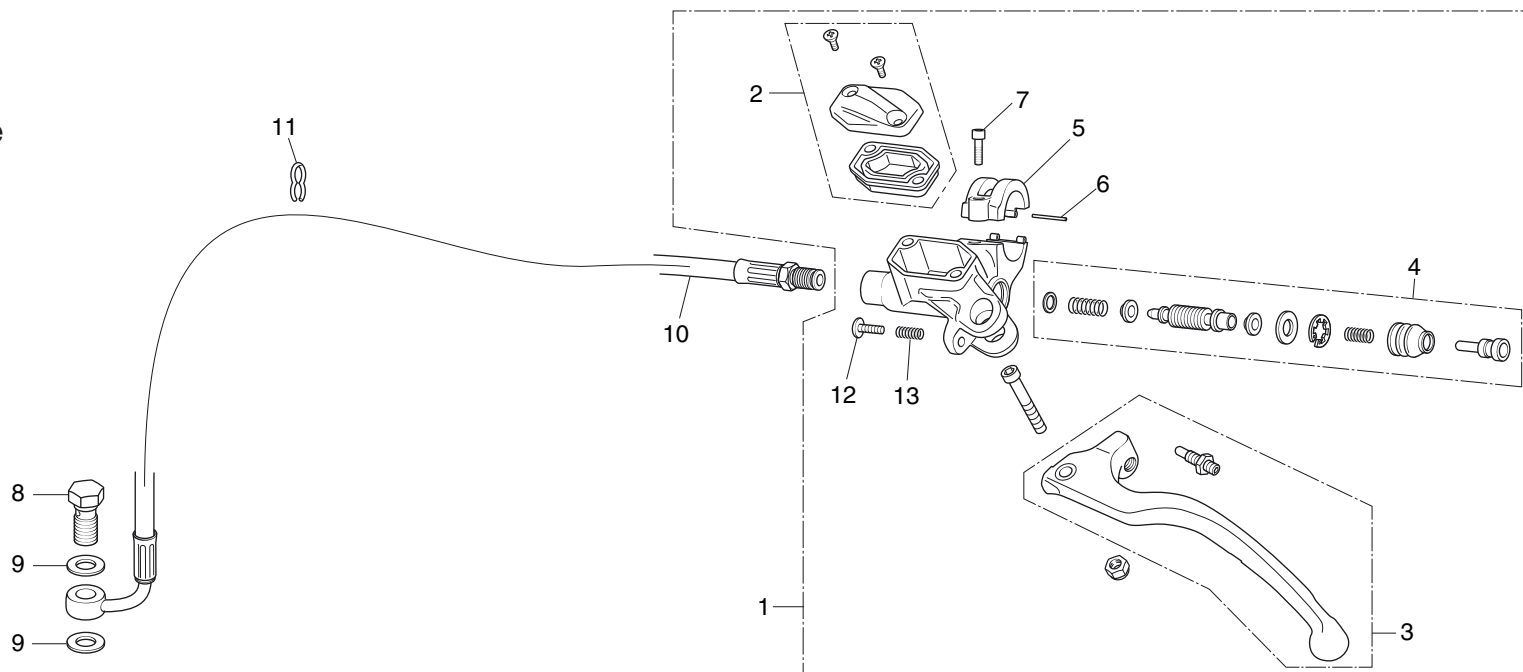

Bloque N.º
F-3
Cilindro maestro del embrague

Nº	Referencia	Descripción	Cant.	FRT	Nº	Referencia	Descripción	Cant.	FRT
1	22880-NN4-N10	CONJUNTO DEL CILINDRO MAESTRO DEL EMBRAGUE ...	1	0.4*					
2	22883-NN4-J10	TAPA DEPÓSITO EMBRAGUE	1	—					
3	53180-NN4-J10	MANETA EMBRAGUE IZQ.	1	0.1					
4	45530-NN4-N10	CONJUNTO PISTÓN EMBRAGUE.....	1	—					
5	22882-NN4-L60	BRIDA FIJACIÓN MANETA EMBRAGUE	1	—					
6	90089-NN4-L60	EJE BRIDA FIJACIÓN.....	1	—					
7	90088-NN4-J10	TORNILLO ALLEN M5X16.....	1	—					
8	90145-NN4-J10	TORNILLO DE ACEITE, 10X21	1	—					
9	90545-NN4-J10	ARANDELA SELLANTE	2	—					
10	22900-NN4-J11	MANGUITO DE EMBRAGUE.....	1	0.4*					
11	90658-NN4-J10	CLIP.....	1	—					
12	53172-NN4-J30	TORNILLO	1	—					
13	53173-NN4-J30	MUELLE	1	—					

* Incluye sangrado de freno