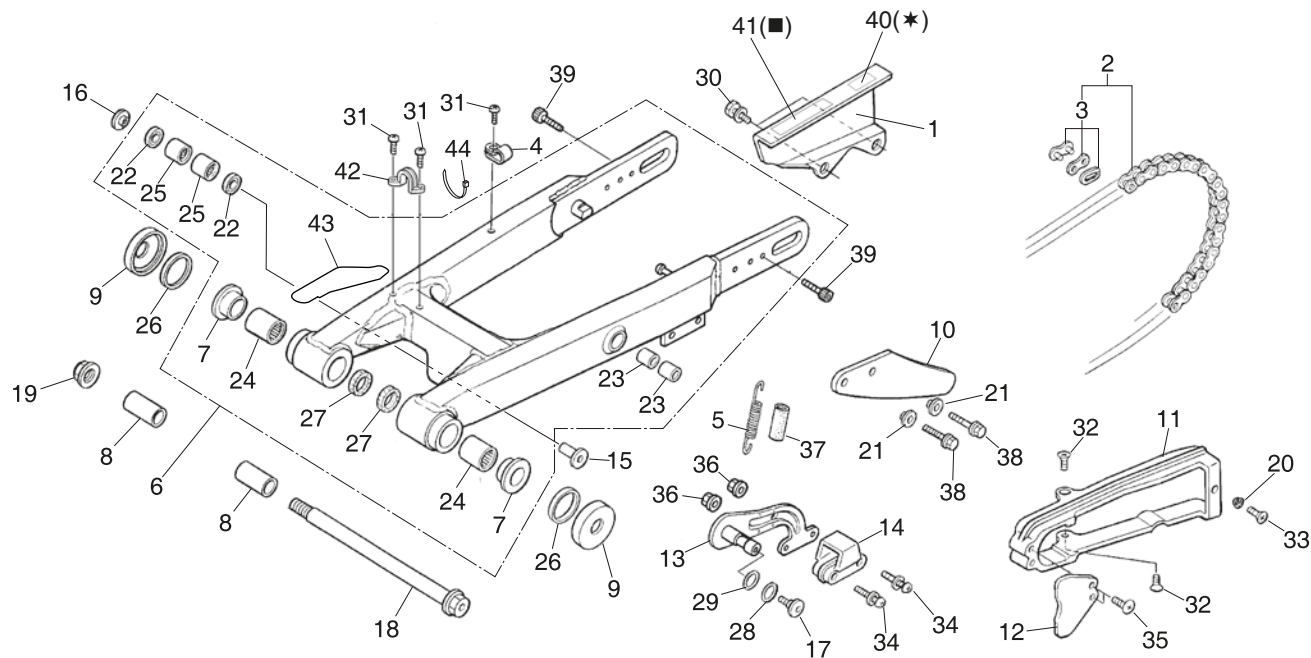

Bloque N.º
F-19
Basculante

Nº	Referencia	Descripción	Cant.	FRT	Nº	Referencia	Descripción	Cant.	FRT
1	40510-NN3-000	PROTECTOR DE LA CADENA DE TRANSMISIÓN	1	0.2	17	90102-GM2-000	TORNILLO TENSOR DE CADENA	1	—
2	40530-NN2-000	CADENA DE TRANSMISIÓN.....	1	0.2	18	90117-NN4-000	EJE DEL BASCULANTE	1	—
3	40531-NN2-000	JUNTA DE LA CADENA DE TRANSMISIÓN.....	1	0.1	19	90201-GC4-000	TUERCA DE REBORDE 14 mm	1	—
4	90602-NN4-C10	GRAPA DEL MANGUITO DEL FRENO TRASERO	1	—	20	90502-NN4-000	ARANDELA ESPECIAL.....	1	—
5	46514-KY2-700	MUELLE DE RETORNO DEL PEDAL DE FRENO.....	1	—	21	90503-KRN-000	ARANDELA.....	2	—
6	52100-NN4-T80	CONJUNTO DE BASCULANTE PULIDO	1	1	22	91051-NN1-000	CIERRE DEL COJINETE 15X21X3	2	0.3
7	52109-KA4-701	CASQUILLO DE EMPUJE	2	1.1	23	91052-NN0-000	COJINETE DEL TENSOR DE CADENA.....	2	0.3
8	52141-NN2-000	CASQUILLO	2	1.1	24	91071-MA0-003	COJINETE DEL EJE DEL BASCULANTE	2	1.1
9	52144-KA3-731	TAPA DEL GUARDAPOLVOS	2	1	25	91071-NN1-000	COJINETE DE AGUJAS 15X21X12	2	0.3
10	52157-NN4-J10	PROTECTOR DE CORONA.....	1	0.1	26	91253-KA3-731	GUARDAPOLVOS 32X36,8X8	2	1
11	52170-NN4-000	DESLIZADOR DE CADENA.....	1	1	27	91254-KS6-003	GUARDAPOLVOS 20X2,6X4,5	2	1
12	52171-NN3-000	TAPA CORONA.....	1	0.1	28	91305-422-000	JUNTA TÓRICA, 9,8X2,4	1	—
13	52181-NN4-000	TENSOR DE CADENA COMP.	1	0.2	29	91362-ZC3-000	JUNTA TÓRICA, 13,8X2,4	1	—
14	52182-NN3-000	PATÍN DEL TENSOR DE CADENA.....	1	0.2	30	93404-06014-00	TORNILLO-ARANDELA 6X14.....	2	—
15	52463-NN3-010	CASQUILLO IZQ. DEL SOPORTE AMORTIGUADOR.....	1	—	31	90104-ML7-920	TORNILLO 5X8.....	3	—
16	52464-NN3-010	CASQUILLO DER. DEL SOPORTE AMORTIGUADOR.....	1	—	32	93600-05012-0G	TORNILLO PLANO 5X12.....	2	—