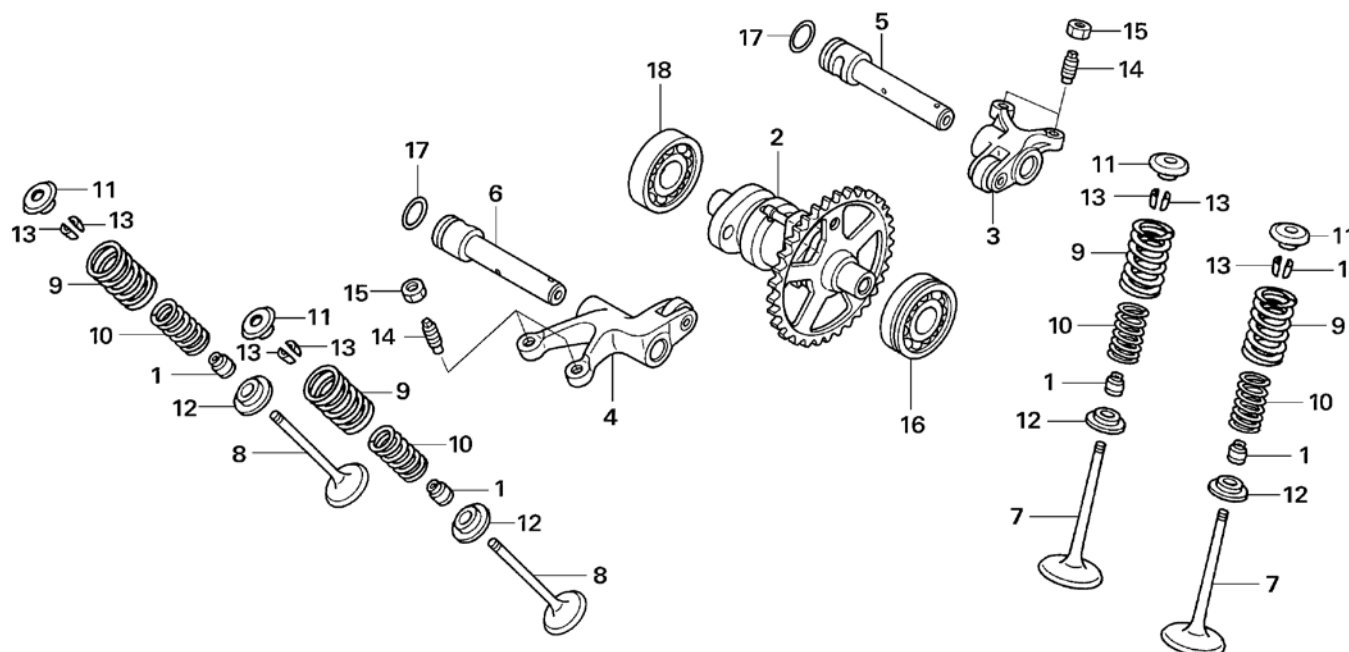

Bloque N.º
E-2
Árbol de levas
Válvula

Nº	Referencia	Descripción	Cant.	FRT	Nº	Referencia	Descripción	Cant.	FRT
1	12209-ML0-722	RETEN DE VÁLVULA	4	2.9*	17	91370-461-000	JUNTA TÓRICA, 11,9X2,2	2	2.7*
2	14100-NN4-D00	ÁRBOL DE LEVAS COMP.....	1	2.7*	18	96100-62013-00	COJINETE DE BOLAS RADIAL 6201	1	2.7*
3	14430-NN4-000	BALANCIN COMP, IN.	1	2.7*					
4	14440-NN4-000	BALANCIN COMP, EX.	1	2.7*					
5	14450-NN4-000	EJE DEL BRAZO OSCILANTE COMP, IN.....	1	2.7*					
6	14460-NN4-000	EJE DEL BRAZO OSCILANTE COMP, EX.....	1	2.7*					
7	14711-NN4-000	VÁLVULA DE ADMISIÓN	2	3.0*					
8	14721-NN4-000	VÁLVULA DE ESCAPE.....	2	3.0*					
9	14751-NN4-000	MUELLE DE VÁLVULA EXTERIOR	4	3.0*					
10	14752-NN4-000	MUELLE DE VÁLVULA INTERIOR	4	3.0*					
11	14771-KW3-900	TAPA DEL MUELLE DE VÁLVULA	4	3.0*					
12	14776-NN4-000	BASE DE MUELLE DE VÁLVULA	4	3.0*					
13	14781-ML0-720	SEMI-CIERRE DE VÁLVULA.....	8	3.0*					
14	90012-KK3-830	TORNILLO DE AJUSTE DE BALANCIN	4	—					
15	90206-250-000	TUERCA DE AJUSTE DE BALANCIN.....	4	—					
16	91007-NN4-003	COJINETE DE BOLAS RADIAL 6201 ESPECIAL	1	2.7*					

* Incluye extracción e instalación de motor