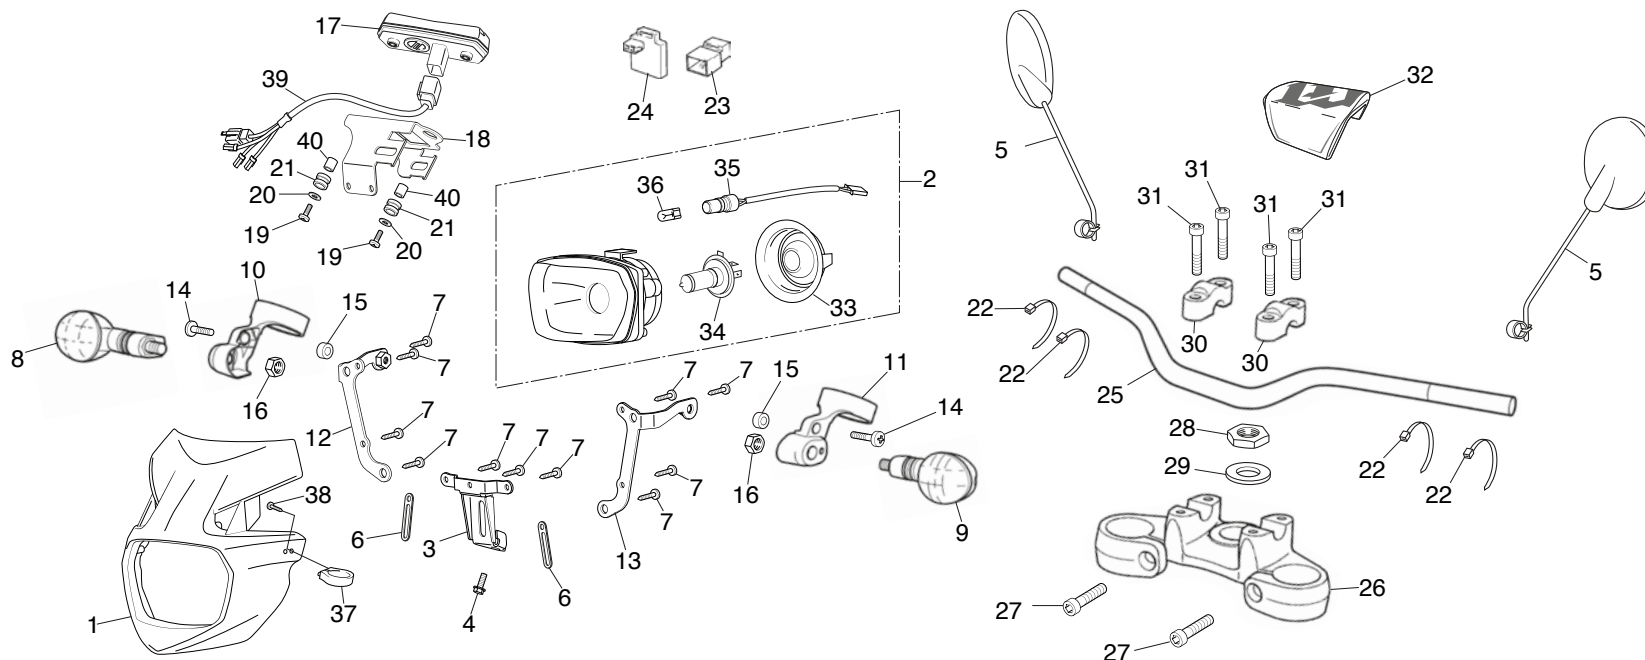

Bloque N.º
F-4
Tija de la dirección
Puente superior
Faro

Nº	Referencia	Descripción	Cant.	FRT	Nº	Referencia	Descripción	Cant.	FRT
33	32807-SA0-003	PROTECTOR FARO.....	1	—					
34	34901-NN4-L80	BOMBILLA FARO HS1 12V 35/35W	1	0.1					
35	33140-NN4-L80	LUZ DE POSICIÓN.....	1	0.1					
36	33141-NN4-L80	BOMBILLA LUZ DE POSICIÓN.....	1	—					
37	45468-NN2-000ZA	GUIA LATIGUILLO FRENO (NEGRA).....	1	—					
38	93913-14180	TORNILLO 4X10.....	1	—					
39	37105-NN4-P10	INSTALACIÓN VELOCIMETRO	1	—					
40	90507-NN4-P10	CASQUILLO 8X4,3X5.....	2	—