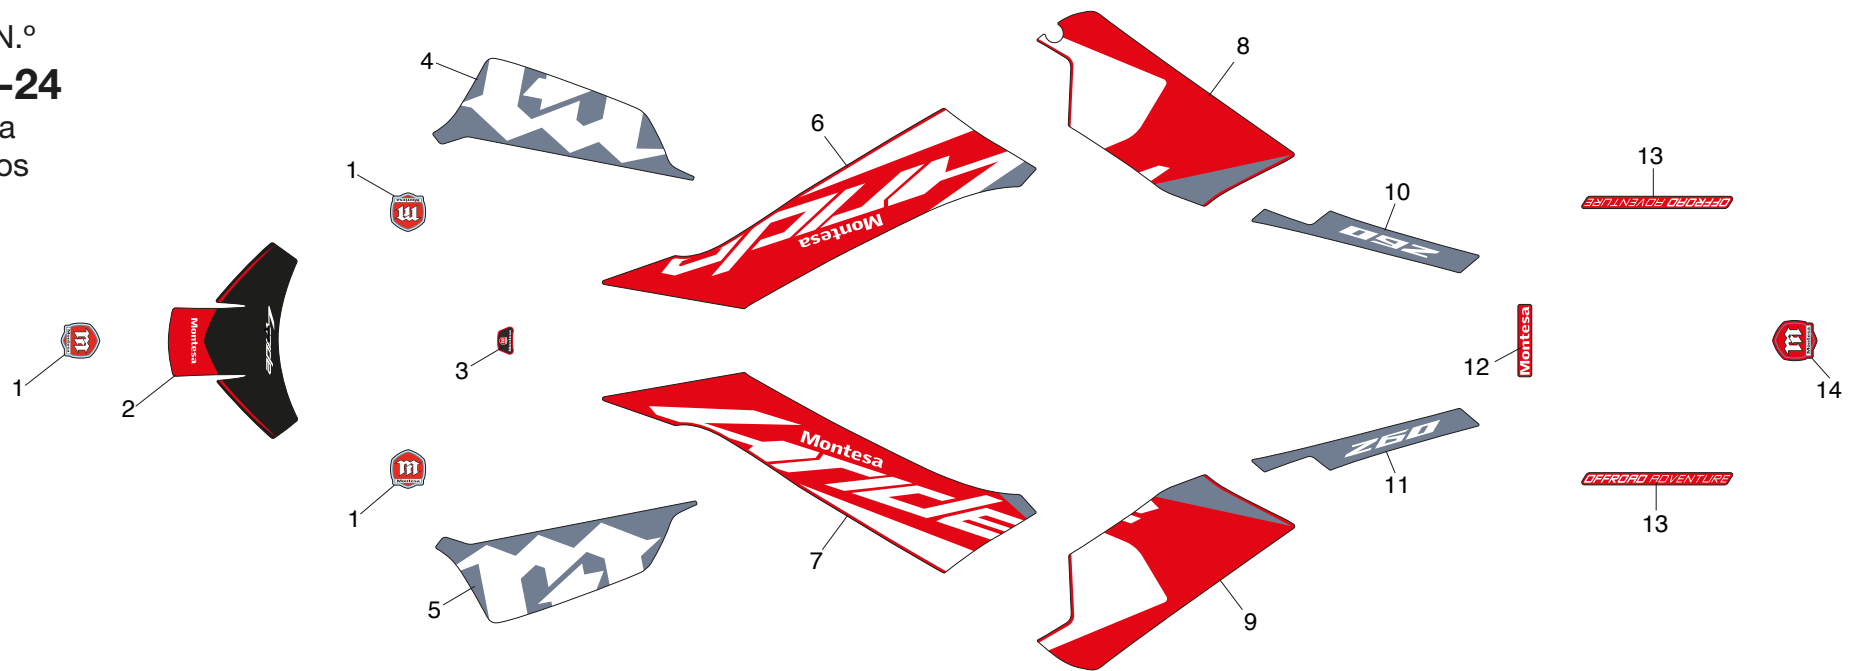

Bloque N.º
F-24
Emblema
Adhesivos

Nº	Referencia	Descripción	Cant.	FRT	Nº	Referencia	Descripción	Cant.	FRT
1	87145-NN4-J10	EMBLEMA "MONTESA"	3	—					
2	87143-NN4-T80	ADHESIVO CARENADO FRONTAL	1	—					
3	86150-NN4-K10	EMBLEMA "M"	1	—					
4	87137-NN4-T80	ADHESIVO "M" TAPA DELANTERA DERECHA	1	—					
5	87138-NN4-T80	ADHESIVO "M" TAPA DELANTERA IZQUIERDA	1	—					
6	87132-NN4-T80	ADHESIVO TAPA DELANTERA DERECHA.....	1	—					
7	87133-NN4-T80	ADHESIVO TAPA DELANTERA IZQUIERDA.....	1	—					
8	87153-NN4-T80	ADHESIVO TAPA LATERAL DERECHA	1	—					
9	87154-NN4-T80	ADHESIVO TAPA LATERAL IZQUIERDA	1	—					
10	87149-NN4-T80	ADHESIVO TAPA LATERAL DERECHA	1	—					
11	87150-NN4-T80	ADHESIVO TAPA LATERAL IZQUIERDA	1	—					
12	87155-NN4-T80	EMBLEMA "MONTESA"	1	—					
13	87135-NN4-T80	ADHESIVO GUARDABARROS TRASERO	2	—					
14	87136-NN4-T80	EMBLEMA "M"	1	—					