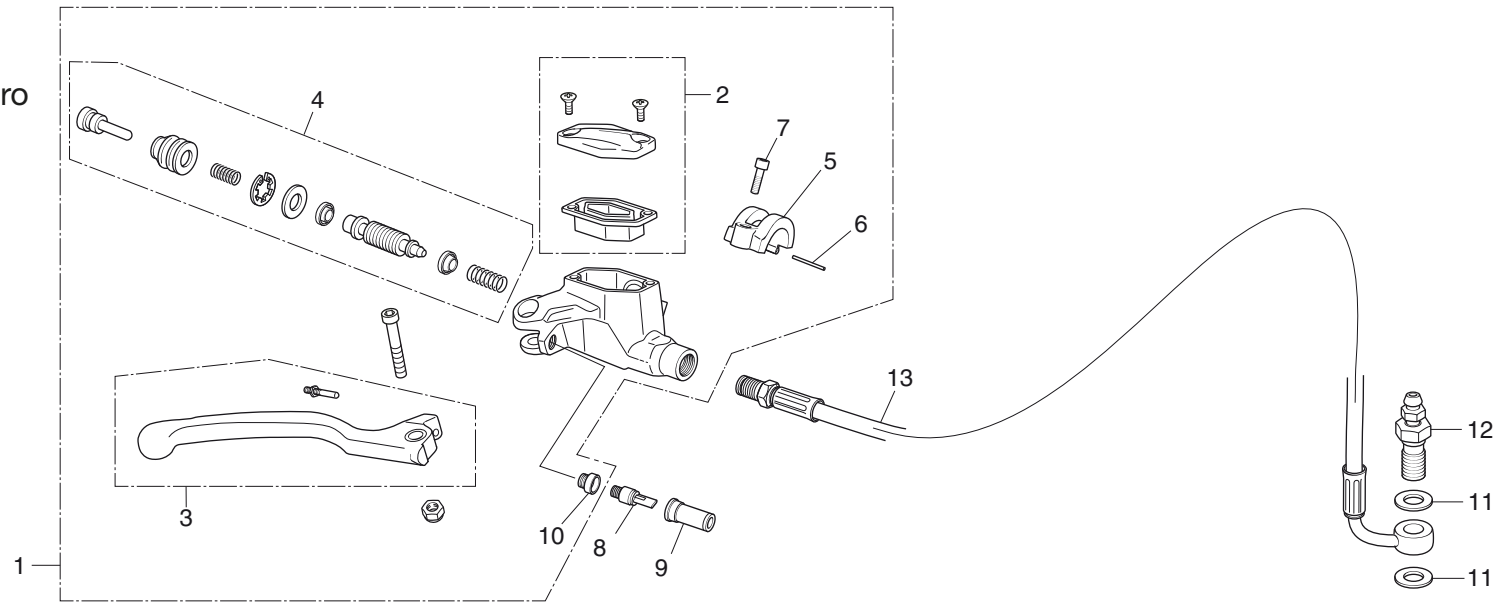

Bloque N.º

F-2

Cilindro maestro del freno delantero

Nº	Referencia	Descripción	Cant.	FRT	Nº	Referencia	Descripción	Cant.	FRT
1	45500-NN4-N10	CONJ. DEL CILINDRO MAESTRO DEL.	1	0.4*					
2	45540-NN4-J10	TAPA DEPÓSITO FRENO	1	—					
3	53170-NN4-K20	CONJUNTO MANETA DERECHA.....	1	0.1					
4	45530-NN4-J10	CONJUNTO PISTÓN, CILINDRO MAESTRO	1	—					
5	22882-NN4-L60	BRIDA FIJACIÓN MANETA FRENO	1	—					
6	90089-NN4-L60	EJE BRIDA FIJACIÓN.....	1	—					
7	90088-NN4-J10	TORNILLO ALLEN M5X16.....	1	—					
8	35350-NN4-M80	INTERRUPTOR DEL FRENO DELANTERO (ED/2ED)	1	—					
9	35351-NN4-600	FUNDA INTERRUPTOR FRENO DELANTERO (ED/2ED).....	1	—					
10	35343-NN4-N10	ADAPTADOR INTERRUPTOR FRENO (ED/2ED).....	1	—					
11	90548-NN4-J10	ARANDELA SELLANTE	2	—					
12	90005-NN4-J10	TORNILLO DE ACEITE M8X100.....	1	—					
13	45125-NN4-J11	MANGUITO DEL FRENO DELANTERO.....	1	0.4*					

* Incluye sangrado de freno