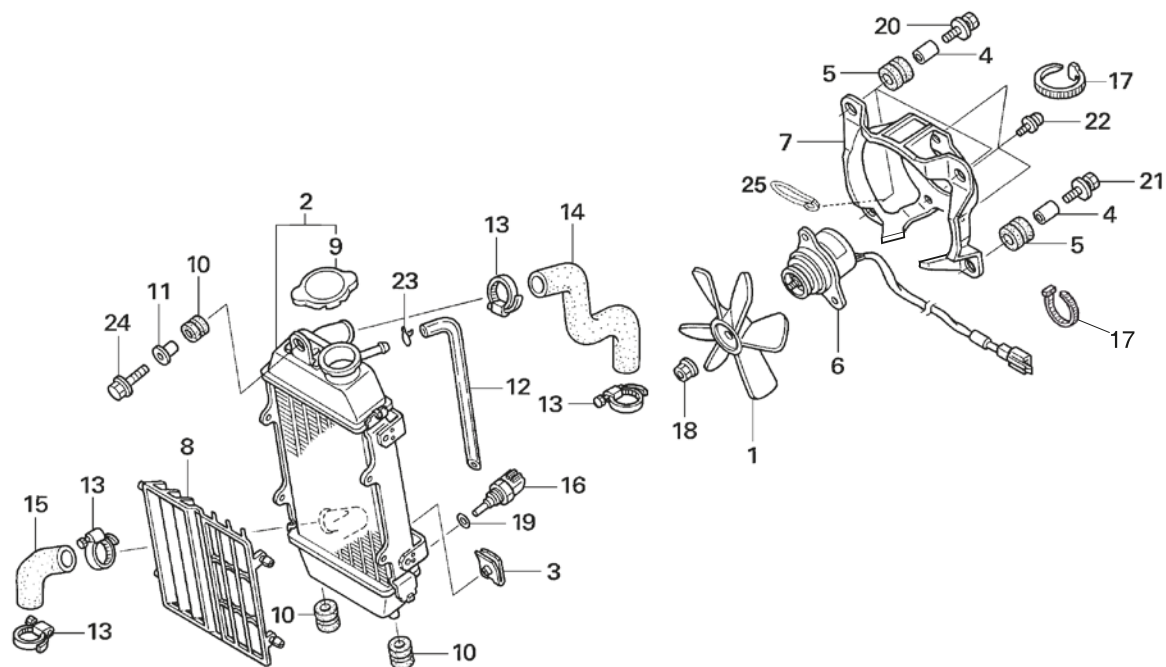

Bloque N.º
F-22
Radiador

FR.

Nº	Referencia	Descripción	Cant.	FRT	Nº	Referencia	Descripción	Cant.	FRT
1	19009-KT7-000	VENTILADOR COMP.	1	0.6	17	90602-NN4-600	BRIDA NEGRA 150mm	2	—
2	19010-NN4-013	RADIADOR COMP.	1	0.6	18	90308-KM3-003	TUERCA DENTADA 3 mm	1	—
3	19014-KEA-003	GRAPA METALICA	4	—	19	90454-MC7-000	ARANDELA ESPECIAL 12 mm	1	—
4	19021-NN2-900	CASQUILLO DEL PROTECTOR DEL VENTILADOR	4	—	20	93404-06018-07	TORNILLO-ARANDELA 6X18	3	—
5	19022-NN2-900	GOMA DEL PROTECTOR DEL VENTILADOR	4	—	21	93404-06020-07	TORNILLO-ARANDELA 6X20	1	—
6	19030-NN4-003	MOTOR DEL VENTILADOR DE REFRIGERACIÓN	1	0.6	22	93891-04010-00	TORNILLO-ARANDELA 4X10	3	—
7	19031-NN4-L10	PROTECTOR DEL VENTILADOR	1	0.6	23	95002-02100	BRIDA C10	1	—
8	19033-NN4-000	REJILLA DEL RADIADOR	1	0.1	24	96001-06028-00	TORNILLO DE REBORDE, 6X25	1	—
9	19037-MCA-G61	TAPA DEL RADIADOR COMP.	1	0.1	25	90601-KJ9-000	CLIP	1	—
10	19051-KA3-830	GOMA DE SOPORTE DEL RADIADOR	3	—					
11	19052-KA3-830	CASQUILLO DE MONTAJE DEL RADIADOR	1	—					
12	19111-NN4-601	TUBO DE DRENAJE DEL RADIADOR	1	—					
13	19504-KY1-003	ABRAZADERA DEL TUBO DE AGUA D25	4	—					
14	19531-NN4-000	TUBO DE AGUA SUPERIOR	1	0.3					
15	19532-NN4-000	TUBO DE AGUA INFERIOR	1	0.3					
16	37870-NN4-003	SENSOR DE TEMPERATURA.	1	0.3