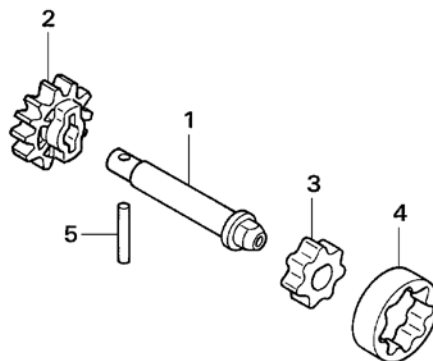

Bloque N.º
E-7
Bomba de aceite

FR.

Nº	Referencia	Descripción	Cant.	FRT	Nº	Referencia	Descripción	Cant.	FRT
1	15111-NN4-000	EJE DE LA BOMBA DE ACEITE	1	3.1 *					
2	15133-NN4-000	ENGRANAJE CONducido DE LA BOMBA DE ACEITE	1	0.3					
3	15331-324-000	ROTOR INTERIOR DE LA BOMBA DE ACEITE.....	1	3.1 *					
4	15332-324-000	ROTOR EXTERIOR DE LA BOMBA DE ACEITE.....	1	3.1 *					
5	96220-30178	RODILLO, 3X17,8	1	—					

* Incluye extracción e instalación de motor