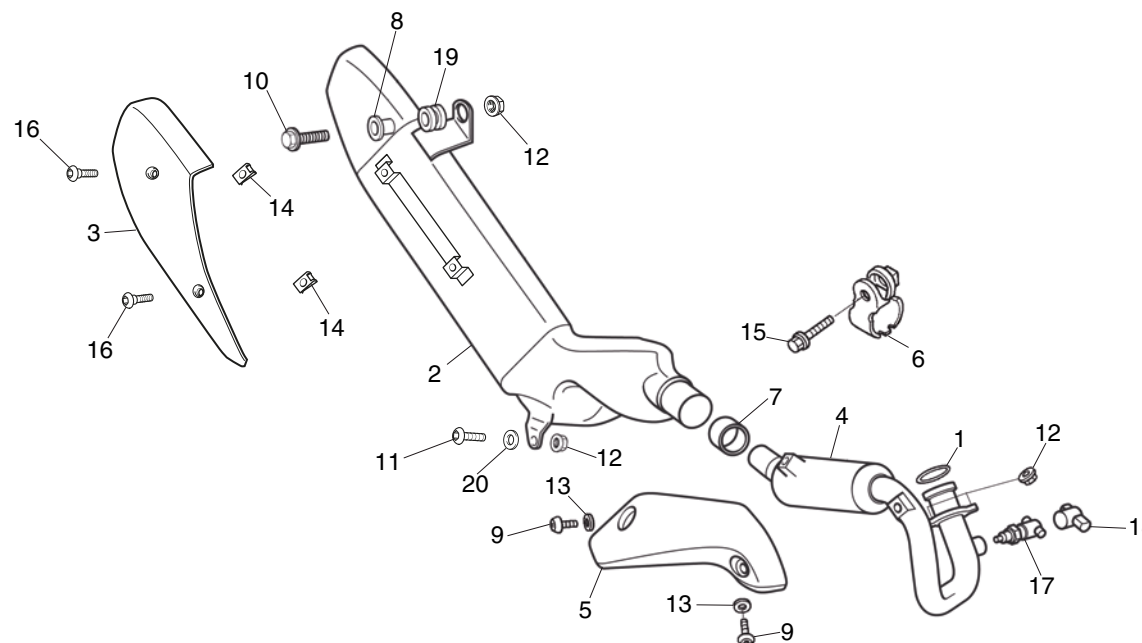

Bloque N.º
F-16
Silenciador del escape

Nº	Referencia	Descripción	Cant.	FRT	Nº	Referencia	Descripción	Cant.	FRT
1	18291-NN4-000	JUNTA DEL TUBO DE ESCAPE	1	0.3	17	36532-GFC-771	SENSOR O2	1	—
2	18310-NN4-L80	SILENCIADOR DEL ESCAPE COMP.	1	0.4	18	18383-NN4-G10	FUNDA SENSOR O2	1	—
3	83510-NN4-L80	PROTECTOR DEL SILENCIADOR.....	1	—	19	19051-KA3-830	GOMA.....	1	—
4	18320-NN4-L80	TUBO DE ESCAPE COMP.	1	0.3	20	90512-921-0100	ARANDELA PLANA 6mm	1	—
5	18323-NN4-M10	PROTECTOR DEL TUBO DE ESCAPE.....	1	—					
6	18371-KCR-000	BRIDA.....	1	—					
7	18391-HB7-000	RELLENO DEL SILENCIADOR	1	0.4					
8	19052-MAC-680	CASQUILLO	1	—					
9	90108-KGB-610	TORNILLO 6X8.....	2	—					
10	90115-MAS-E00	TORNILLO ESPECIAL 6X25	1	—					
11	90106-NN4-J10	TORNILLO 6X23.....	1	—					
12	94050-06000	TUERCA DE REBORDE 6mm	4	—					
13	94101-06000	ARANDELA PLANA 6mm	2	—					
14	90320-GE2-760	TUERCA RAPIDA	2	—					
15	96300-08028-00	TORNILLO DE REBORDE 8X28	1	—					
16	90114-MCH-000	TORNILLO 6x15	2	—