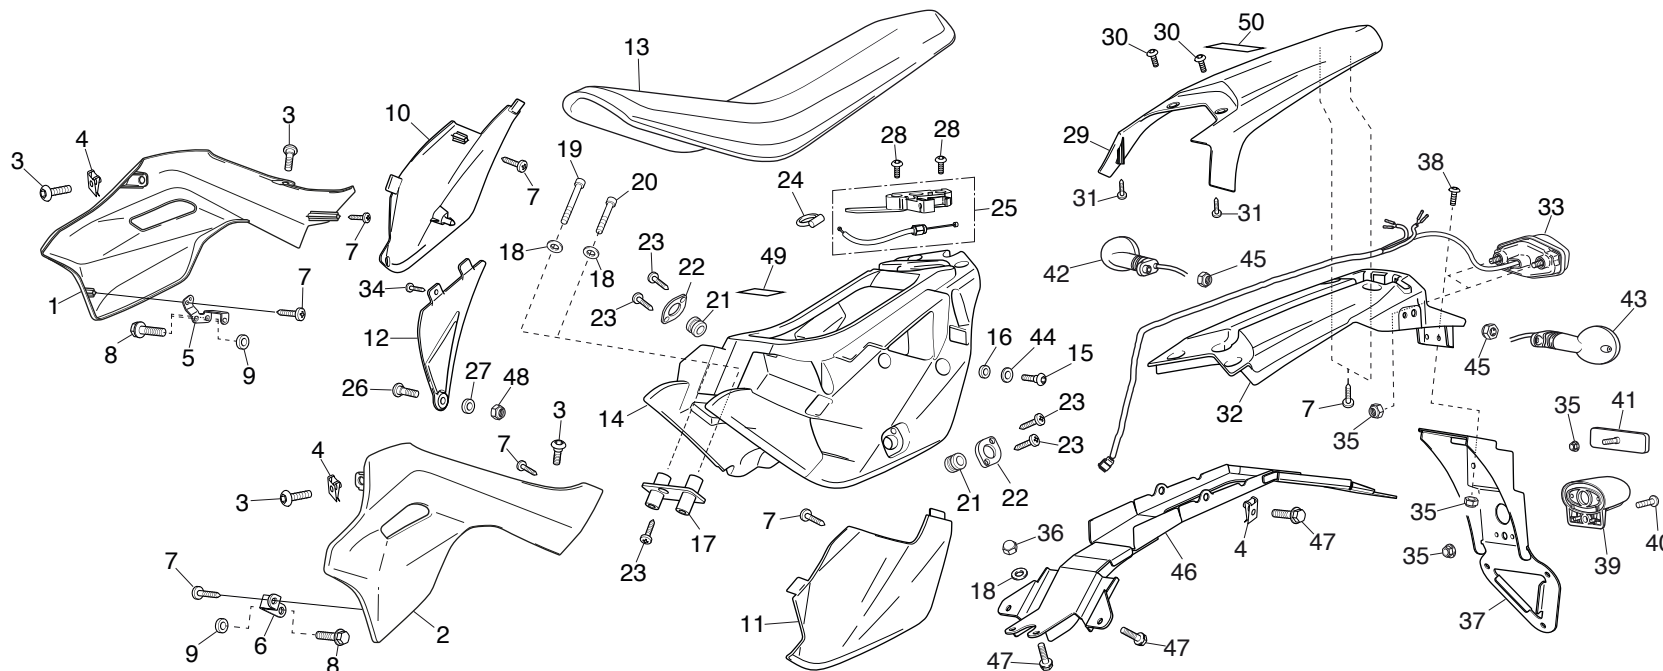

Bloque N.º
F-14
Tapas laterales
Asiento
Guardabarros trasero

Nº	Referencia	Descripción	Cant.	FRT	Nº	Referencia	Descripción	Cant.	FRT
1	64211-NN4-L80	TAPA DELANTERA DERECHA.....	1	0.1	17	77122-NN4-L80	FIJACIÓN COFRE	1	—
2	64212-NN4-L80	TAPA DELANTERA IZQUIERDA.....	1	0.1	18	91414-671-000	ARANDELA 6,5X20.....	6	—
3	90106-KY2-700	TORNILLO 6X11.....	4	—	19	96001-06070-00	TORNILLO 6X70.....	1	—
4	90344-VP7-PA0	TUERCA RAPIDA	2	—	20	96001-06050-00	TORNILLO 6X50.....	1	—
5	64207-NN4-S80	SOPORTE TAPA DELANTERA DERECHA.....	1	—	21	83551-GE2-000	GOMA PROTECTORA.....	2	—
6	64208-NN4-M80	SOPORTE TAPA DELANTERA IZQUIERDA.....	1	—	22	77116-NN4-L80	PLACA FIJACIÓN GOMA.....	2	—
7	90113-NN4-L80	TORNILLO 4,2X13.....	8	—	23	93913-15280	TORNILLO 5X12.....	5	—
8	90110-MBL-610	TORNILLO 8X25.....	4	—	24	77222-NN4-L80	ANILLA TIRADOR.....	1	—
9	64209-NN4-L80	CASQUILLO	4	—	25	77220-NN4-L80	CIERRE ASIENTO.....	1	0.1
10	64311-NN4-L80ZA	TALA LATERAL DERECHA	1	0.1	26	90106-NN4-J10	TORNILLO 6X23.....	1	—
11	64312-NN4-L80ZA	TALA LATERAL IZQUIERDA	1	0.1	27	90512-921-0100	ARANDELA PLANA 6 mm	1	—
12	64313-NN4-L80	TAPA LATERAL INFERIOR DERECHA.....	1	—	28	90116-NN4-L80	TORNILLO 6X20.....	2	—
13	77100-NN4-N80	ASIENTO	1	—	29	80101-NN4-L80ZA	GUARDABARROS TRASERO	1	0.1
14	77115-NN4-L80	COFRE BASE ASIENTO.....	1	0.3	30	90107-NN4-P10	TORNILLO 6X15.....	2	—
15	90004-GHB-660	TORNILLO 6X22.....	2	—	31	90122-NN4-L80	TORNILLO 4,2X22.....	2	—
16	77119-NN4-L80	CASQUILLO	2	—	32	80105-NN4-L80	SOPORTE INFERIOR MATRÍCULA	1	—