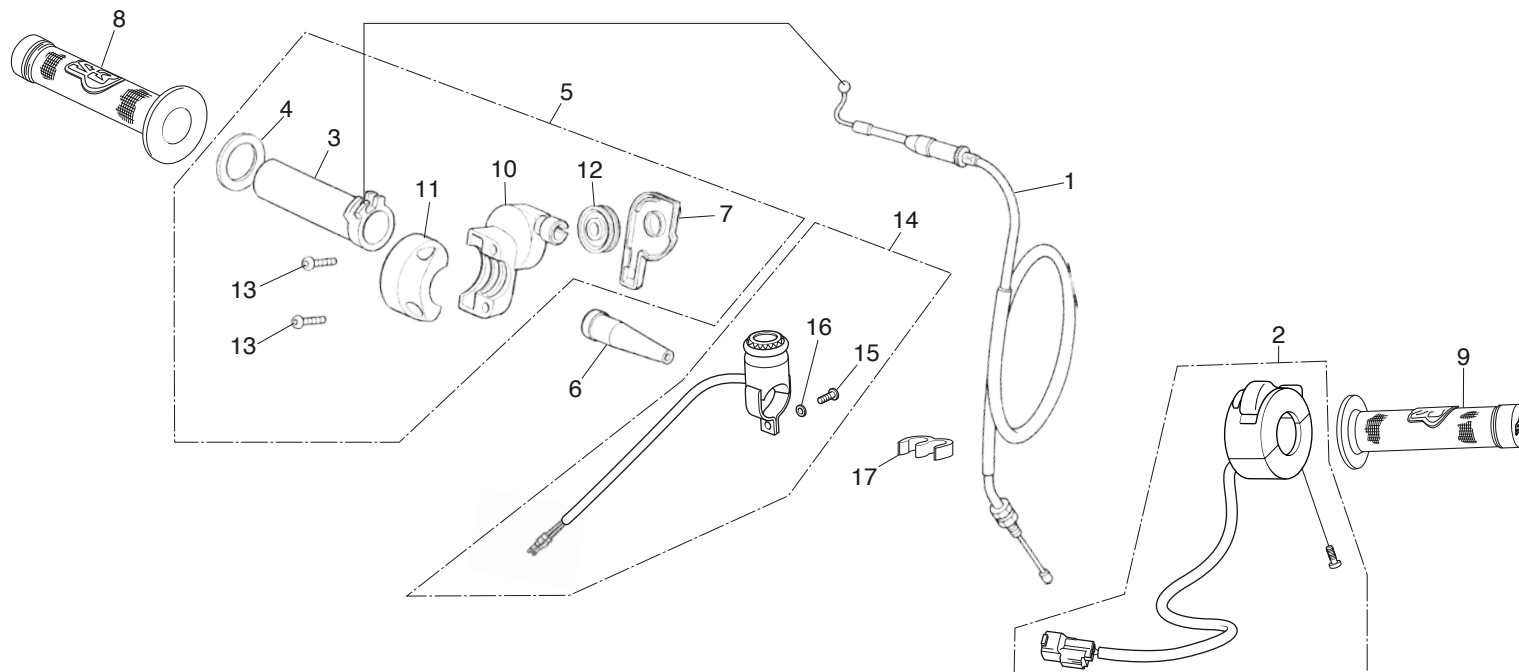

Bloque N.º
F-1
Cable
Interruptor

Nº	Referencia	Descripción	Cant.	FRT	Nº	Referencia	Descripción	Cant.	FRT
1	17910-NN4-B01	CABLE ACELERADOR COMP.	1	0.3	17	90658-ZA0-930	CLIP	1	—
2	35150-NN4-L10	INTERRUPTOR DE LUCES	1	0.2					
3	53141-NN4-000	TUBO DE LA EMPUÑADURA DEL ACELERADOR	1	—					
4	53142-NN3-000	ARO DE LÁMINAS	1	—					
5	53160-NN4-000	SUB CONJ. DEL ACELERADOR	1	0.1					
6	53161-NN3-000	CUBIERTA DEL CABLE DEL ACELERADOR	1	—					
7	53163-NN2-900	CUBIERTA DE LA CARCASA DEL ACELERADOR	1	—					
8	53165-NN4-J10	EMPUÑADURA DER.	1	0.2					
9	53166-NN4-J10	EMPUÑADURA IZQ.	1	0.2					
10	53167-NN2-900	CARCASA SUPERIOR DEL ACELERADOR	1	—					
11	53168-NN2-900	CARCASA INFERIOR DEL ACELERADOR	1	—					
12	53169-NN2-900	POLEA DEL ACELERADOR	1	—					
13	90107-NN3-000	TORNILLO ALLEN, 5X16	2	—					
14	35130-NN4-M10	INTERRUPTOR DE PARO	1	—					
15	93500-04012-1A	TORNILLO DE CABEZA ESTRELLA 4X12	1	—					
16	94111-04000	ARANDELA DE RESORTE 4 MM	1	— 17