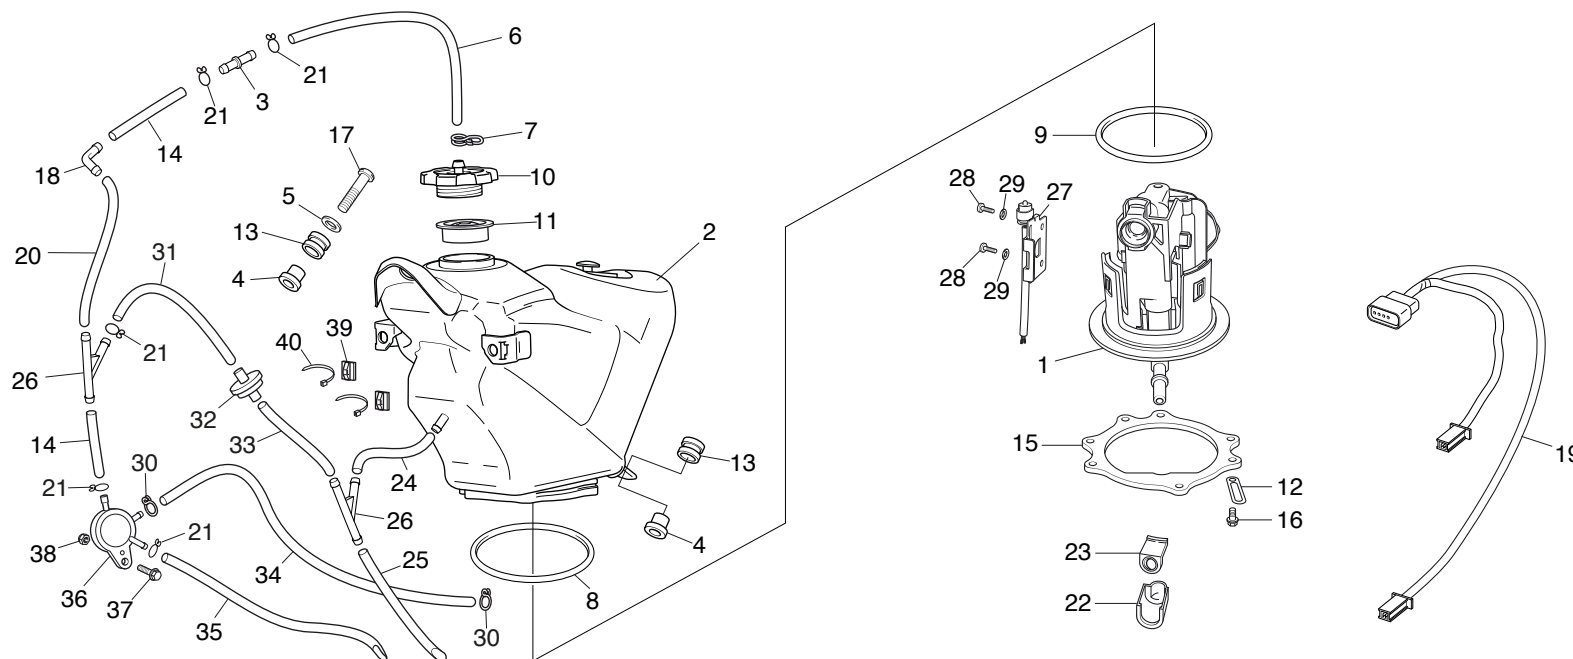

Bloque N.º

F-13

Depósito de combustible
Bomba de combustible

Nº	Referencia	Descripción	Cant.	FRT	Nº	Referencia	Descripción	Cant.	FRT
1	16700-NX7-003	CONJ. DE UNIDAD DE BOMBA DE COMBUSTIBLE	1	0.5	17	90115-NN4-000	TORNILLO ESPECIAL, 6X27	1	—
2	17510-NN4-M80ZB	DEPÓSITO DE COMBUSTIBLE	1	0.4	18	19114-NN4-600	JUNTA 2 VIAS.....	1	—
3	17625-NF4-003	VALVULA	1	—	19	32103-NN4-P80	INSTALACIÓN BOMBA DE COMBUSTIBLE	1	—
4	61104-357-000	CASQUILLO DEL GUARDABARROS DELANTERO.....	2	—	20	95005-55225-20	TUBO 5,3x225.....	1	—
5	90501-NN4-G00	ARANDELA 6mm.....	1	—	21	95002-02100	CLIP B10	5	—
6	17523-NN4-G00	TUBO RESPIRADERO TAPON DE DEPOSITO	1	—	22	17575-MEN -A30	PROTECTOR CONECTOR RÁPIDO.....	1	—
7	95002-02129	CLIP B12	1	—	23	17576-MEN -A30	GOMA PROTECTOR.....	1	—
8	16712-MEN -A30	JUNTA TÓRICA 2,4X88,4	1	0.5	24	17524-NN4-M10	TUBO RESPIRADERO B	1	—
9	16711-MEN-A30	JUNTA TÓRICA 3,7X73,9.....	1	0.5	25	17522-NN4-M10	TUBO RESPIRADERO C	1	—
10	17621-NN4-M10	TAPÓN DE DEPÓSITO	1	—	26	16180-ML6-671	RACORD DE 3 VIAS.....	2	—
11	17624-NN4-M10	JUNTA TAPON DEPOSITO.....	1	—	27	37800-NN4-P80	SENSOR RESERVA	1	—
12	90106-KJ6-740	CLIP.....	1	—	28	90095-NN4 -P80	TORNILLO 2,9x9,5	2	—
13	64615-KR1-860	GOMA.....	2	—	29	90428-NN4 -P80	ARANDELA.....	2	—
14	95005-55035-20	TUBO 5,3 x 35.....	2	—	30	95002-02080	CLIP B8	2	—
15	17519-NN4-L10	SOPORTE BOMBA DE COMBUSTIBLE	1	—	31	17442-NN4-S80	TUBO 5,5x200.....	1	—
16	90106-KRN-000	TORNILLO 5X12.....	7	—	32	17455-NN4-S80	VÁLVULA	1	—