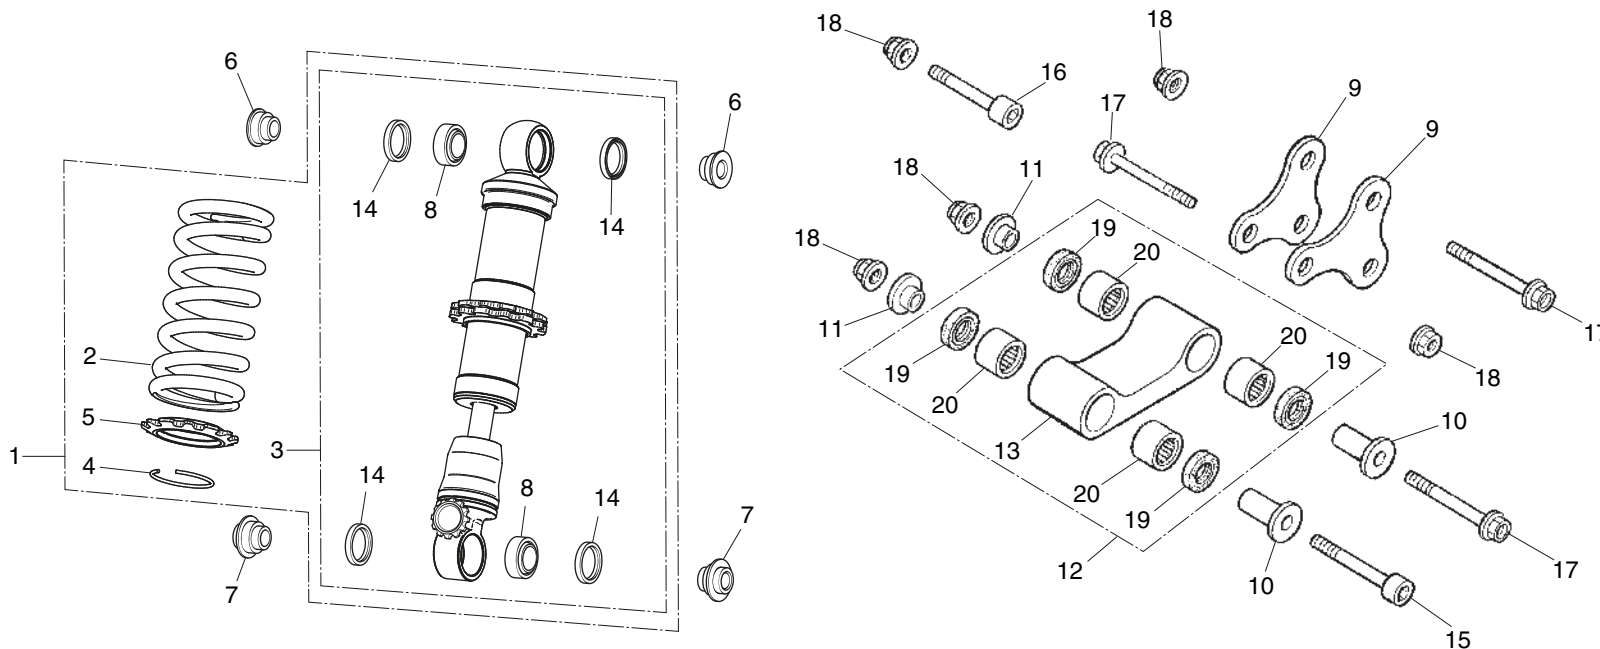

Bloque N.º
F-20
Amortiguador trasero

Nº	Referencia	Descripción	Cant.	FRT	Nº	Referencia	Descripción	Cant.	FRT
1	52400-NN4-L80	CONJ. DE AMORTIGUADOR TRASERO.....	1	0.3	17	90182-NN3-000	TORNILLO DE REBORDE 10X57	3	—
2	52401-NN4-L80	MUELLE DEL AMORTIGUADOR TRASERO	1	—	18	90304-GA6-003	TUERCA DEL EJE	5	—
3	52410-NN4-L80	AMORTIGUADOR TRASERO COMP.....	1	—	19	91051-NN1-000	RETÉN DEL COJINETE 15X21X3.....	4	0.6
4	52435-NN4-J10	ARO DE RETENCIÓN.....	1	—	20	91071-NN1-000	COJINETE DE AGUJAS 15X21X12	4	0.6
5	52459-NN4-K10	TOPE SUJECIÓN MUELLE	1	—					
6	52486-NN4-J10	CASQUILLO SUPERIOR DEL AMORTIGUADOR.....	2	—					
7	52462-NN4-J10	CASQUILLO INFERIOR DEL AMORTIGUADOR	2	—					
8	91074-NN4-J10	COJINETE ESFÉRICO	2	—					
9	52461-NN3-000	BIELETA DEL AMORTIGUADOR	2	—					
10	52463-NN3-010	CASQUILLO IZQ. DEL SOPORTE DEL AMORTIGUADOR ...	2	—					
11	52464-NN3-010	CASQUILLO DER. DEL SOPORTE DEL AMORTIGUADOR...	2	—					
12	52470-NN3-000	CONJ. BIELETA DE CONEXIÓN DEL AMORTIGUADOR.....	1	0.3					
13	52471-NN3-000	BIELETA DE CONEXIÓN DEL AMORTIGUADOR.....	1	—					
14	91351-NN4-J10	GUARDAPOLVOS DEL AMORTIGUADOR.....	4	—					
15	90120-NN3-000	TORNILLO ALLEN 10X57.....	1	—					
16	90121-NN4-000	TORNILLO ALLEN 10X45.....	1	—