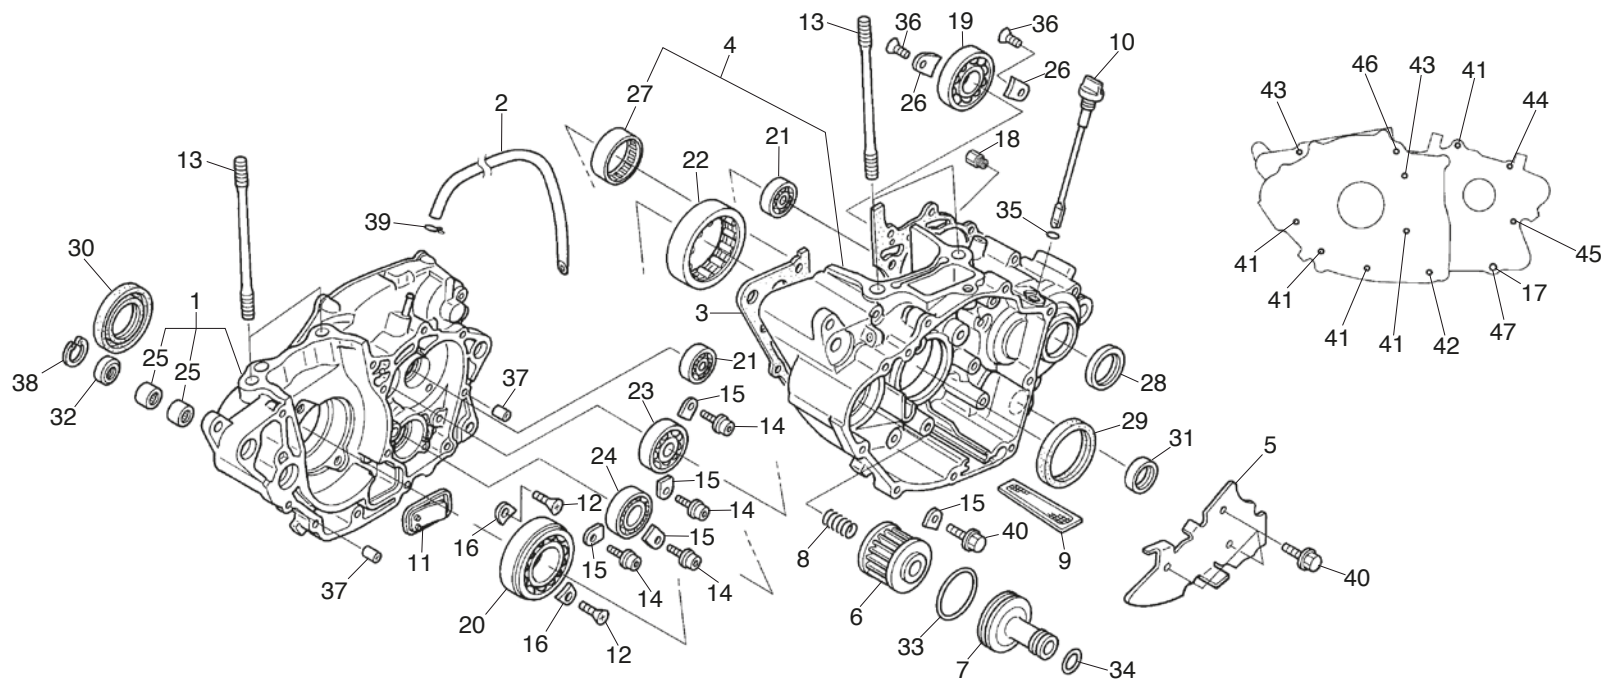

Bloque N.º
E-11
Cárter

Nº	Referencia	Descripción	Cant.	FRT	Nº	Referencia	Descripción	Cant.	FRT
1	11100-NN4-B00	CÁRTER DERECHO COMP.	1	4.7*	17	90441-ME9-000	ARANDELA DE SELLADO 8 mm	1	—
2	11105-NN4-000	TUBO RESPIRADERO	1	—	18	90901-NN4-P60	TOBERA #225	1	—
3	11191-NN4-000	JUNTA DEL CÁRTER	1	4.1*	19	91001-KA3-711	COJINETE DE BOLAS, 6204	1	4.1*
4	11200-NN4-G00	CÁRTER IZQUIERDO COMP.	1	4.7	20	91001-KRN-671	COJINETE DE BOLAS RADIAL 30X72X16	1	4.1*
5	11206-NN4-000	PLACA DE GUÍA DE CADENA DE DISTRIBUCIÓN	1	0.4	21	91001-KZ4-J11	COJINETE DE BOLAS RADIAL 17X35X10	2	4.1*
6	15412-MEN-671	FILTRO DE ACEITE DEL MOTOR COMP.	1	0.5	22	91002-NN4-003	COJINETE DE RODILLOS ESPECIAL	1	4.1*
7	15412-NN4-000	CUBIERTA DEL FILTRO DE ACEITE	1	0.5	23	91004-KRN-671	COJINETE DE BOLAS RADIAL 22X47X14	1	4.1*
8	15414-MEB-670	MUELLE DEL FILTRO DE ACEITE	1	—	24	91004-KY4-900	COJINETE DE BOLAS RADIAL 6905U	1	4.1*
9	15421-NN4-000	REJILLA DEL FILTRO DE ACEITE	1	0.3	25	91006-HA0-003	COJINETE DE AGUJAS 9 mm	2	4.1*
10	15650-NN4-000	INDICADOR DE NIVEL DE ACEITE	1	—	26	91012-KA3-710	PLACA COJINETE ÁRBOL DE LEVAS	2	—
11	18601-MBW-003	VÁLVULA DE LÁMINAS COMP.	1	4.1*	27	91022-KA4-740	COJINETE DE CARTUCHO 33X38X8	1	4.1*
12	90003-KRN-670	TORNILLO PLANO ESPECIAL 6X12	2	—	28	91201-KS6-004	JUNTA DE ACEITE 26X37X7	1	0.4
13	90031-KRN-000	ESPARRAGO 10X110	4	—	29	91201-MEB-671	JUNTA DE ACEITE, 35X52X7	1	3.0*
14	90071-MF5-000	TORNILLO DE REBORDE 6X14	4	—	30	91202-MEB-671	JUNTA DE ACEITE, 39X56X7	1	0.7
15	90441-KA4-700	PLACA DE RETENCIÓN DEL COJINETE	5	—	31	91203-KA4-771	JUNTA DE ACEITE, 14X22X5	1	0.4
16	90441-KRN-670	PLACA DE RETENCIÓN DEL COJINETE	2	—	32	91204-HB3-004	JUNTA DE ACEITE, 9X18X5	1	0.3

* Incluye extracción e instalación de motor