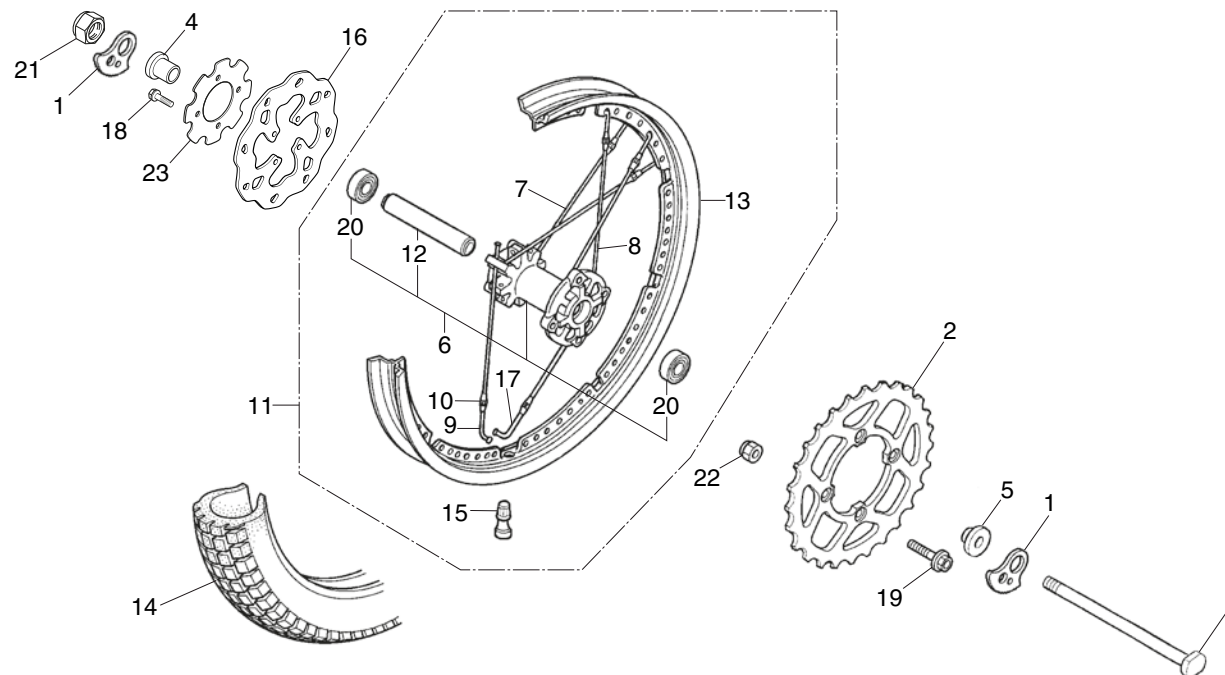

Bloque N.º
F-12
Rueda trasera

Nº	Referencia	Descripción	Cant.	FRT	Nº	Referencia	Descripción	Cant.	FRT
1	40544-NN4-C00	REGULADOR DE CADENA	2	—	17	42606-NN4-J10	RADIO S RUEDA TRASERA (IZQUIERDA)	16	2.5
2	41201-NN4-J30	CORONA DE TRANSMISIÓN FINAL 41D.....	1	0.2	18	90105-NN4-D00	TORNILLO DEL DISCO DE FRENO 6X18	4	—
3	42301-NN4-P10	EJE DE RUEDA TRASERA	1	0.1	19	90125-NN4-J10	TORNILLO DR 8X22	4	—
4	42311-NN4-H00	CASQUILLO DER. DE RUEDA TRASERA	1	—	20	96150-60040-10	COJINETE DE BOLAS RADIAL 6004	2	0.5
5	42312-NN4-H00	CASQUILLO IZQ. DE RUEDA TRASERA	1	—	21	90305-NN4-P10	TUERCA DEL EJE	1	—
6	42602-NN4-H20	CONJ. DE CUBO DE RUEDA (ROJO)	1	2.5	22	90309-NN4-J10	TUERCA EN U 8 mm	4	—
7	42603-NN4-J10	RADIO DER. DE RUEDA TRASERA	16	2.5	23	42515-NN4-P10	PLACA SENSOR VELOCIDAD	1	0.4
8	42604-NN4-J10	RADIO IZQ. DE RUEDA TRASERA	16	2.5					
9	42605-NN4-J10	RADIO S DE RUEDA TRASERA (DERECHO)	16	2.5					
10	42607-NN4-J10	TENSOR DE RADIOS DE RUEDA TRASERA	32	2.5					
11	42650-NN4-S10	CONJ. DE LLANTA TRASERA	1	1					
12	42620-NN4-H00	DISTANCIADOR DE RUEDA TRASERA.....	1	—					
13	42701-NN4-J10	LLANTA DE RUEDA TRASERA	1	2.4					
14	----	NEUMÁTICO TRASERO (NO SE VENDE).....	1	0.9					
15	42753-NN4-J10	VÁLVULA DE LLANTA TR412	1	—					
16	43121-NN4-L80	DISCO DEL FRENO TRASERO	1	0.4