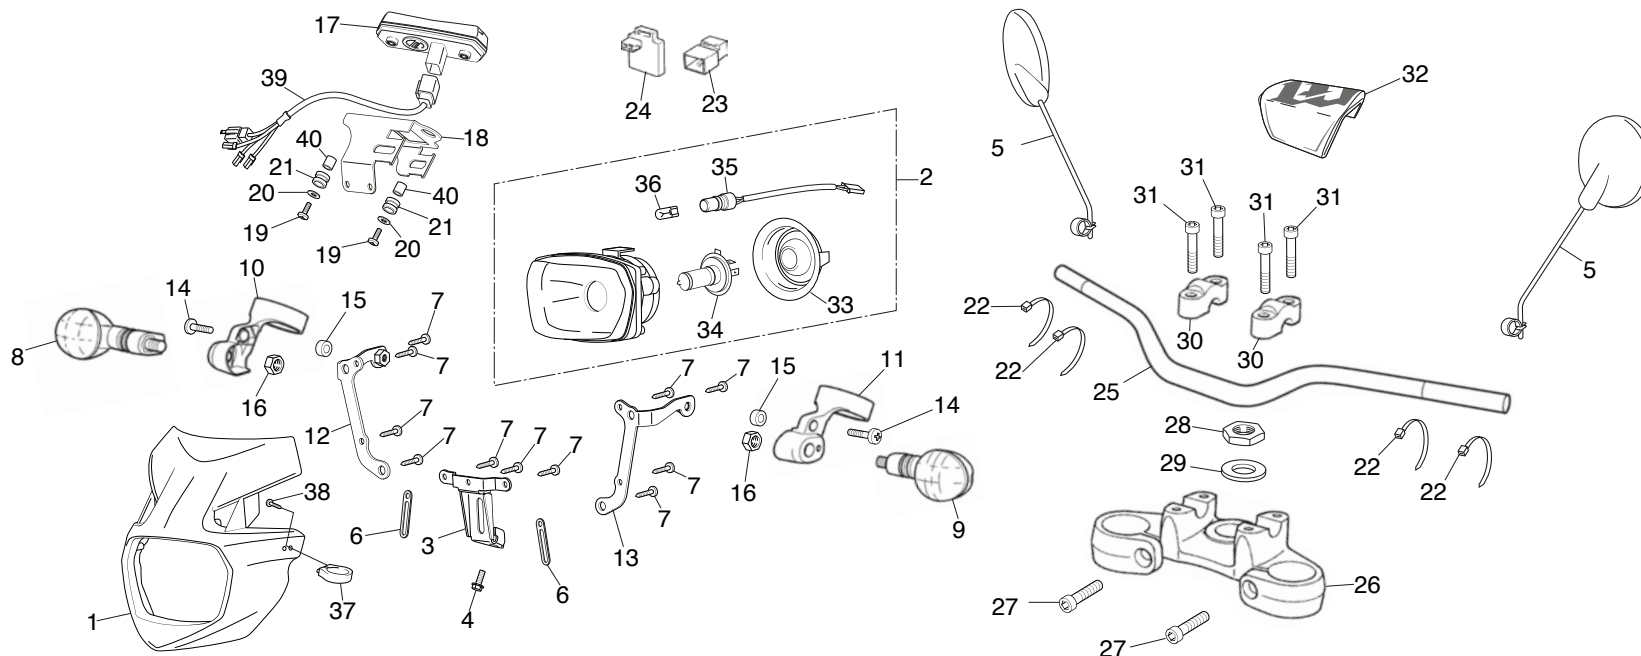

Bloque N.º
F-4
Tija de la dirección
Puente superior
Faro

Nº	Referencia	Descripción	Cant.	FRT	Nº	Referencia	Descripción	Cant.	FRT
1	61310-NN4-L80	CARCASA FARO	1	0.2	17	37200-NN4-P10	VELOCIMETRO	1	0.2
2	33100-NN4-L80	UNIDAD DE FARO	1	0.2	18	61319-NN4-P80	SOPORTE VELOCIMETRO	1	—
3	61315-NN4-L80	PLACA SOPORTE FARO	1	—	19	92301-04012-0A	TORNILLO 4X12	2	—
4	90106-KRN-000	TORNILLO 5X12	1	—	20	94103-04700	ARANDELA	2	—
5	88100-NN4-H11	CONJUNTO ESPEJOS RETOVISORES	2	—	21	18345-MBT-610	GOMA	2	—
6	94591-27000	CLIP 2x70 MM	2	—	22	90602-NN4-600	BRIDA NEGRA 150mm	4	—
7	90113-NN4-L80	TORNILLO 4,2X13	11	—	23	38500-GC7-612	RELE DE ARRANQUE	1	0.2
8	33400-NN4-L80	INTERMITENTE DERECHO	1	—	24	38300-NN4-G10	RELE DE INTERMITENCIA	1	0.2
9	33450-NN4-L80	INTERMITENTE IZQUIERDO	1	—	25	53100-NN4-L80	MANILLAR "S3"	1	0.4
10	61390-NN4-C10	SOPORTE CARCASA FARO DERECHO	1	—	26	53230-NN4-K10	PUENTE SUPERIOR DE LA HORQUILLA NEGRO	1	0.4
11	61391-NN4-C10	SOPORTE CARCASA FARO IZQUIERDO	1	—	27	96600-080-2810	TORNILLO ALLEN 8X28	2	—
12	61313-NN4-L80	SOPORTE DERECHO FARO	1	—	28	90304-MEE-D00	TUERCA DEL PUENTE SUPERIOR	1	—
13	61314-NN4-L80	SOPORTE IZQUIERDO FARO	1	—	29	53215-MEE-D00	ARANDELA TORNILLO SUPERIOR	1	—
14	90006-KTW-900	TORNILLO 6x18	2	—	30	53131-NN4-J10	SOPORTE SUPERIOR (MANILLAR)	2	—
15	90506-NN4-C10	CASQUILLO	2	—	31	90124-KZ4-J40	TORNILLO HEX. M8X35	4	—
16	94050-10000	TUERCA 10 MM	2	—	32	53121-NN4-T80	ESPUMA PROTECTORA	1	—