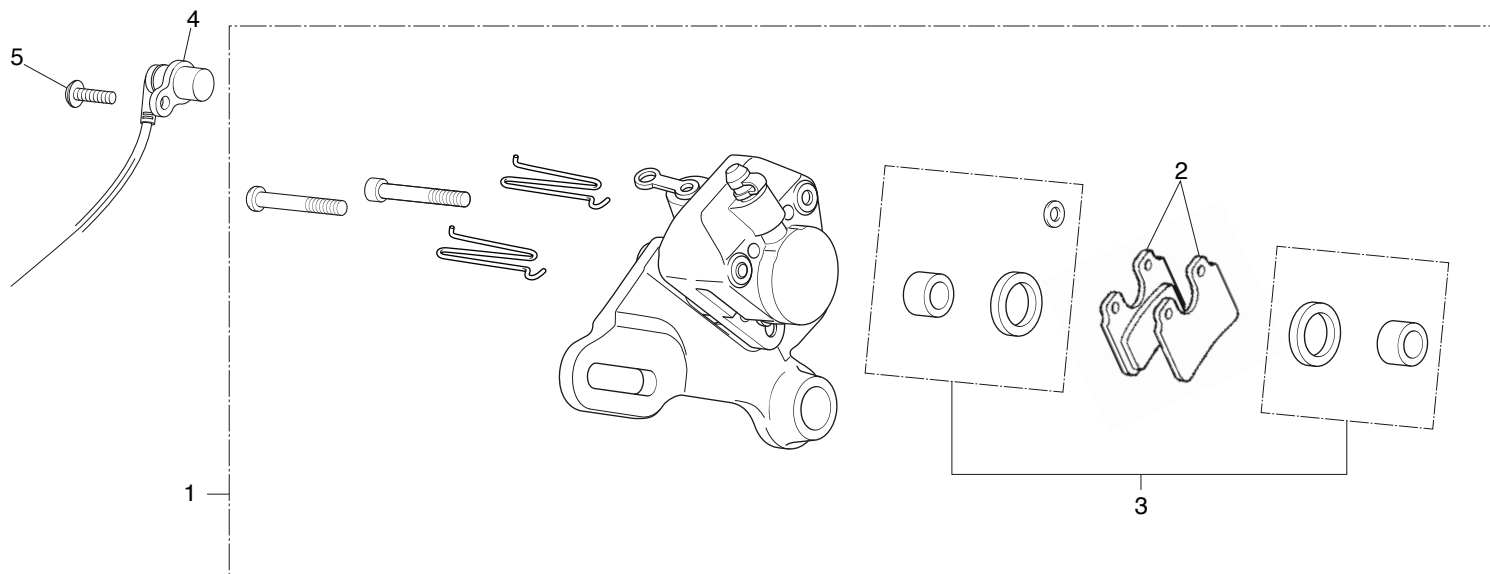

Bloque N.º
F-10
Pinza del freno trasero

FR.

Nº	Referencia	Descripción	Cant.	FRT	Nº	Referencia	Descripción	Cant.	FRT
1	43100-NN4-L80	CONJ. DE PINZA TRASERA.....	1	0.5					
2	43105-NN4-L80	JUEGO PASTILLAS TRASERAS.....	1	0.1					
3	43120-NN4-L80	JUEGO DE PISTÓN DE PINZA TRASERA	1	0.5					
4	44800-NN4-J10	SENSOR VELOCIDAD	1	0.2					
5	90135-MGE-640	TORNILLO M6X20.....	1	—