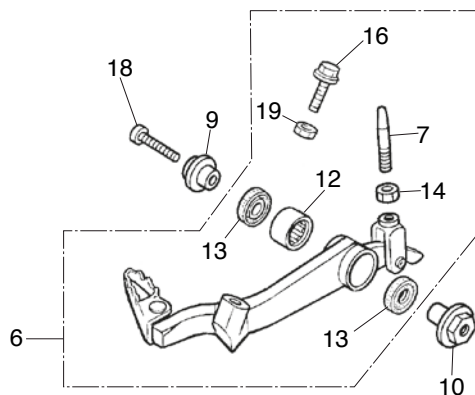

Bloque N.º
F-17
Pedal
Palanca del arranque

FR.

Nº	Referencia	Descripción	Cant.	FRT	Nº	Referencia	Descripción	Cant.	FRT
1	24700-NN4-L60	PALANCA DE CAMBIO COMP.	1	0.1	17	96211-08000	BOLA DE ACERO 8	1	—
2	28300-NN4-L60	CONJ. PALANCA DE ARRANQUE	1	—	18	96700-08032-10	TORNILLO ALLEN 8X32	1	—
3	28302-NN4-000	JUNTA PALANCA DE ARRANQUE	1	—	19	94001-05000-0S	TUERCA HEXAGONAL 5 MM	1	—
4	28306-MEN-670	TORNILLO	1	—					
5	28333-KK0-000	MUELLE	1	—					
6	46500-NN4-T10	CONJ. DE PEDAL DEL FRENO TRASERO	1	0.1					
7	46521-NN4-000	VARILLA DE FRENO	1	—					
8	46525-KK0-003	GUARGAPOLVOS 17X2,0X2,5	1	—					
9	46531-NN4-000	CASQUILLO CENTRADOR A FRENO TRASERO	1	—					
10	46532-NN4-000	CASQUILLO CENTRADOR B FRENO TRASERO	1	—					
11	90101-MAC-680	TORNILLO	1	0.1					
12	91001-GG2-003	COJINETE DE AGUJAS 12X18X12	1	—					
13	91201-951-003	JUNTA, 12X18X3	2	—					
14	94001-06000-0S	TUERCA HEXAGONAL 6 MM	1	—					
15	96001-06022-00	TORNILLO DE REBORDE 6X22	1	—					
16	92101-05018-0H	TORNILLO DE REBORDE M5X18	1	—