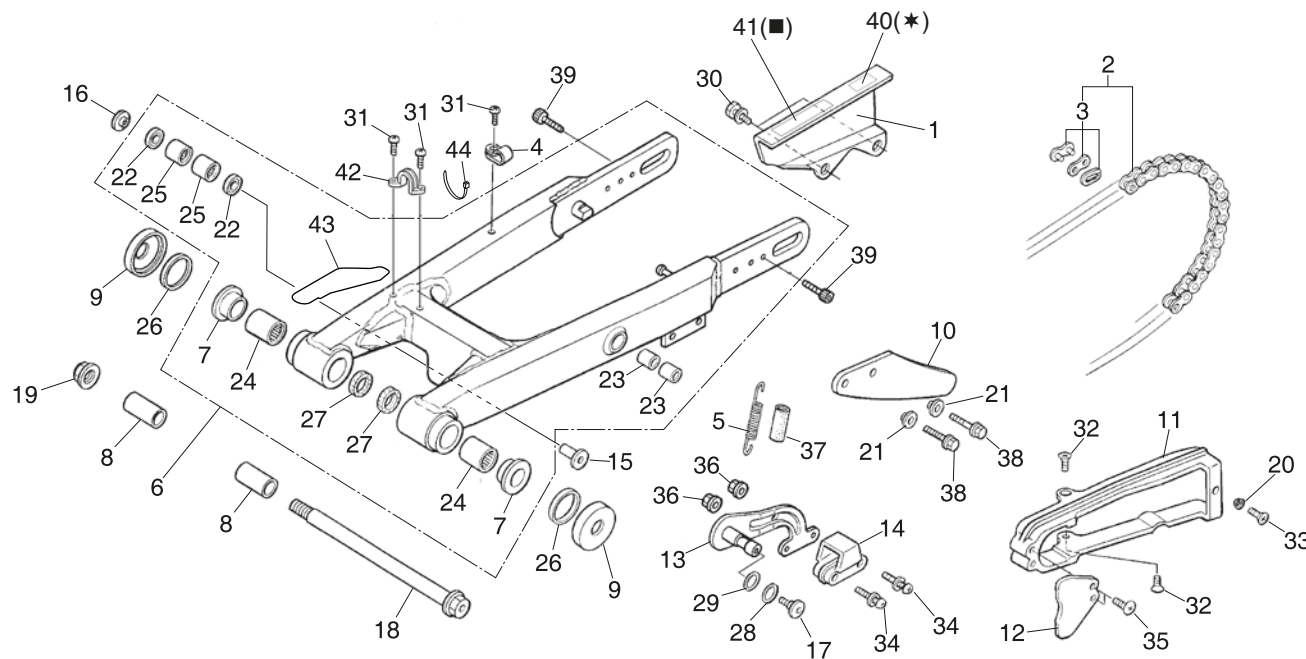

Bloque N.º
F-19
Basculante

Nº	Referencia	Descripción	Cant.	FRT	Nº	Referencia	Descripción	Cant.	FRT
33	93600-05016-0G	TORNILLO PLANO 5X16.....	1	—	43	52143-NN4-L80	ADHESIVO BASCULANTE.....	1	—
34	93891-05032-00	TORNILLO 5X32.....	2	—	44	90602-NN4-600	BRIDA NEGRA.....	1	—
35	93913-15280	TORNILLO ROSCADO 5X12.....	2	—					
36	94050-05000	TUERCA DE REBORDE 5 mm.....	2	—					
37	95003-43004-20	TUBO 13X15X40.....	1	—					
38	96001-06012-00	TORNILLO DE REBORDE, 6X12.....	2	—					
39	96600-06010-10	TORNILLO ALLEN 6X10.....	2	—					
40	87507-NN4-H10	ADHESIVO CADENA.....	1	—					
		(*) Anterior al bastidor: VTDND14A?LE000120							
41	87505-NN4-L10	ADHESIVO PRESION NEUMATICO.....	1	—					
		(■) Anterior al bastidor: VTDND14A?LE000120							
	87505-NN4-R10	ADHESIVO CADENA / PRESION NEUMATICO.....	1	—					
		(■) A partir del bastidor: VTDND14A?LE000121							
42	43468-KZ3-B00	GRAPA DEL MANGUITO DEL FRENO TRASERO.....	1	—