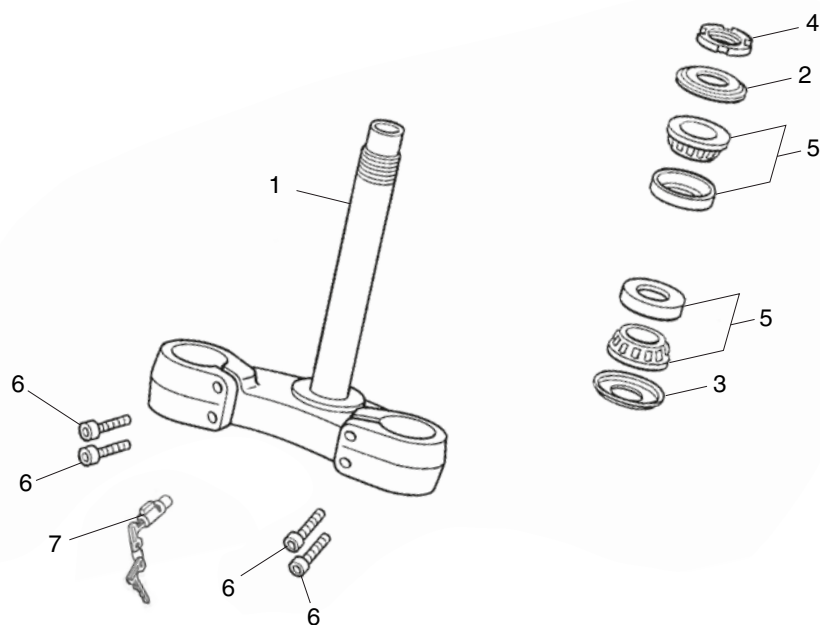

Bloque N.º

F-5

Vástago de la dirección

FR.

Nº	Referencia	Descripción	Cant.	FRT	Nº	Referencia	Descripción	Cant.	FRT
1	53200-NN4-K10	TIJA DE LA DIRECCIÓN COMP. (NEGRA)	1	1.4					
2	53214-KCY-670	GUARDAPOLVOS.....	1	1.2					
3	53214-KA4-701	GUARDAPOLVOS.....	1	—					
4	53229-NN4-G00	TUERCA DE LA DIRECCIÓN.....	1	1.2					
5	91015-425-831	COJINETE DE DIRECCIÓN	2	1.6					
6	96600-08025-10	TORNILLO ALLEN, 8X25.....	4	—					
7	53600-NN4-J10	BOMBIN BLOQUEADOR	1	—