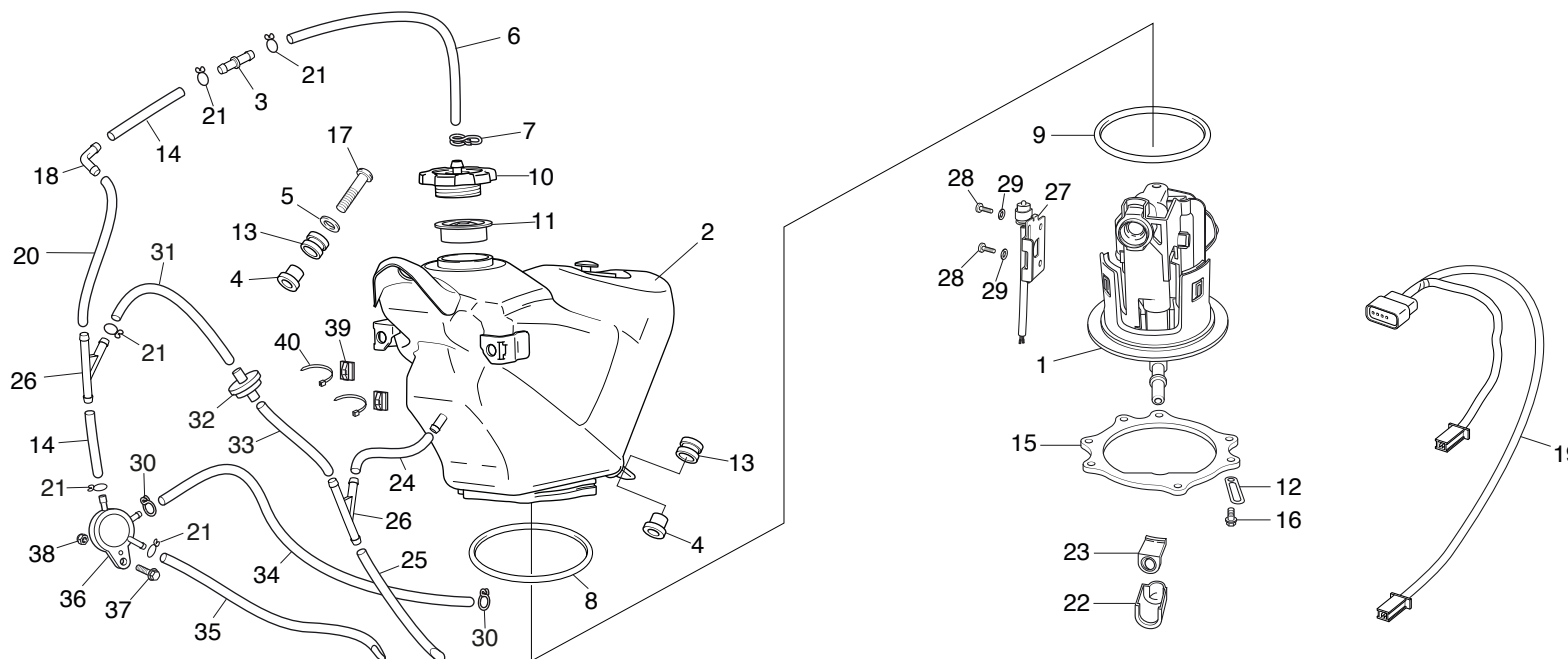

Bloque N.º
F-13
Depósito de combustible
Bomba de combustible

Nº	Referencia	Descripción	Cant.	FRT	Nº	Referencia	Descripción	Cant.	FRT
33	17443-NN4-S80	TUBO VENT. B 5,5x510.....	1	—					
34	95005-45300-20S	TUBO VENT. C 5,5x510.....	1	—					
35	17444-NN4-S80	TUBO 5,5x510.....	1	—					
36	17440-NN4-S80	VÁLVULA	1	—					
37	96001-06014-00	TORNILLO 6X20.....	1	—					
38	94050-06000	TUERCA 6MM	1	—					
39	90604-NN4-P10	BASE ADHESIVA.....	2	—					
40	90603-NN4-C10	BRIDA 95MM.....	2	—