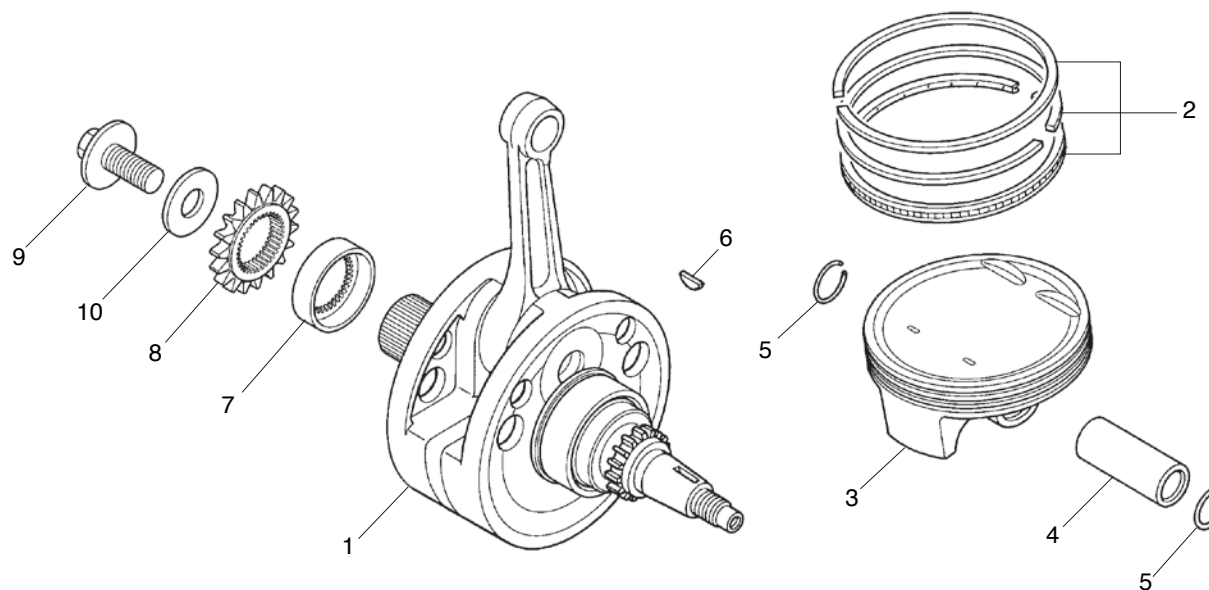

Bloque N.º
E-12
Cigüeñal
Pistón

FR.

Nº	Referencia	Descripción	Cant.	FRT	Nº	Referencia	Descripción	Cant.	FRT
1	13000-NN4-D00	CIGÜEÑAL COMP.	1	4.0*					
2	13011-NN4-D00	JUEGO DE SEGMENTOS DEL PISTÓN.....	1	3.1*					
3	13101-NN4-D00	PISTÓN.....	1	3.1*					
4	13111-KRN-850	BULÓN DEL PISTÓN	1	3.1*					
5	13115-KM7-700	CIRCLIP DEL BULÓN DEL PISTÓN 16 mm.....	2	3.1*					
6	13331-Z8B-900	CHAVETA DE DISCO ESPECIAL, 25X18.....	1	—					
7	13617-NN4-000	CASQUILLO DEL ENGRANAJE DE TRANSMISIÓN	1	0.6					
8	23121-NN4-000	ENGRANAJE DE TRANSMISIÓN PRIMARIA	1	0.6					
9	90013-NN4-000	TORNILLO ESPECIAL 12X27	1	—					
10	90402-KY4-900	ARANDELA PLANA 12 mm	1	—					

* Incluye extracción e instalación de motor