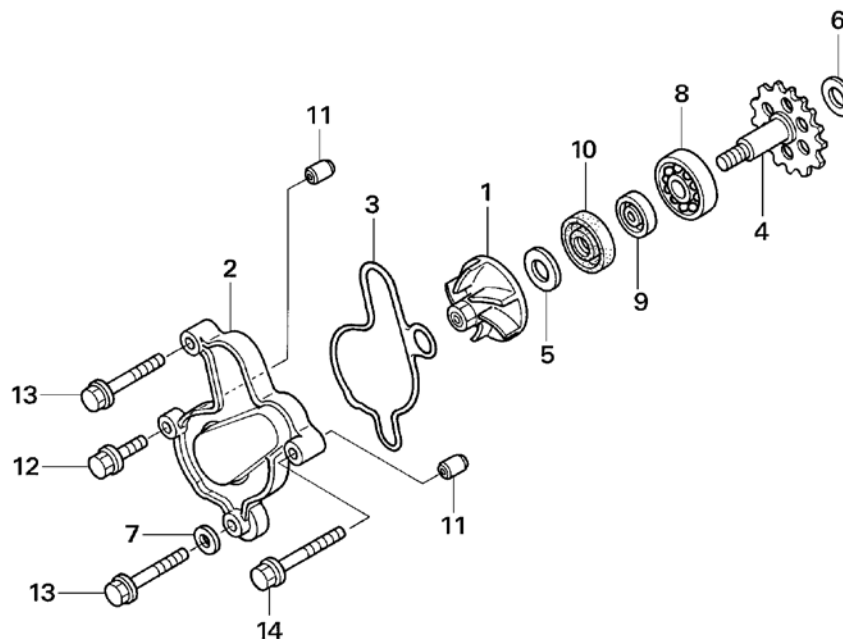

Bloque N.º
E-8
Bomba de agua

FR. →

Nº	Referencia	Descripción	Cant.	FRT	Nº	Referencia	Descripción	Cant.	FRT
1	19215-GC4-731	IMPULSOR DE LA BOMBA DE AGUA	1	0.2					
2	19221-NN4-000	CUBIERTA DE LA BOMBA DE AGUA	1	0.2					
3	19229-NN4-000	JUNTA DE CUBIERTA DE BOMBA DE AGUA.....	1	0.2					
4	19240-NN4-010	ENGRANAJE DE LA BOMBA DE AGUA COMP.	1	0.3					
5	90447-KE1-000	ARANDELA DE SELLADO, 7 mm.....	1	—					
6	90456-333-000	ARANDELA DE EMPUJE 11 mm.....	1	—					
7	90463-ML7-000	ARANDELA DE SELLADO, 6,5 mm.....	1	—					
8	91001-KA4-003	COJINETE DE BOLAS, 12X28X7	1	0.4					
9	91201-148-003	JUNTA DE ACEITE, 12X22X5	1	0.4					
10	91211-KA3-761	CIERRE DE LA BOMBA DE AGUA.....	1	0.4					
11	91320-KE1-000	CASQUILLO CENTRADOR ESPECIAL 8X7	2	—					
12	96001-06025-00	TORNILLO DE REBORDE, 6X25	1	—					
13	96001-06050-00	TORNILLO DE REBORDE, 6X50	2	—					
14	96001-06060-00	TORNILLO DE REBORDE, 6X60	1	—