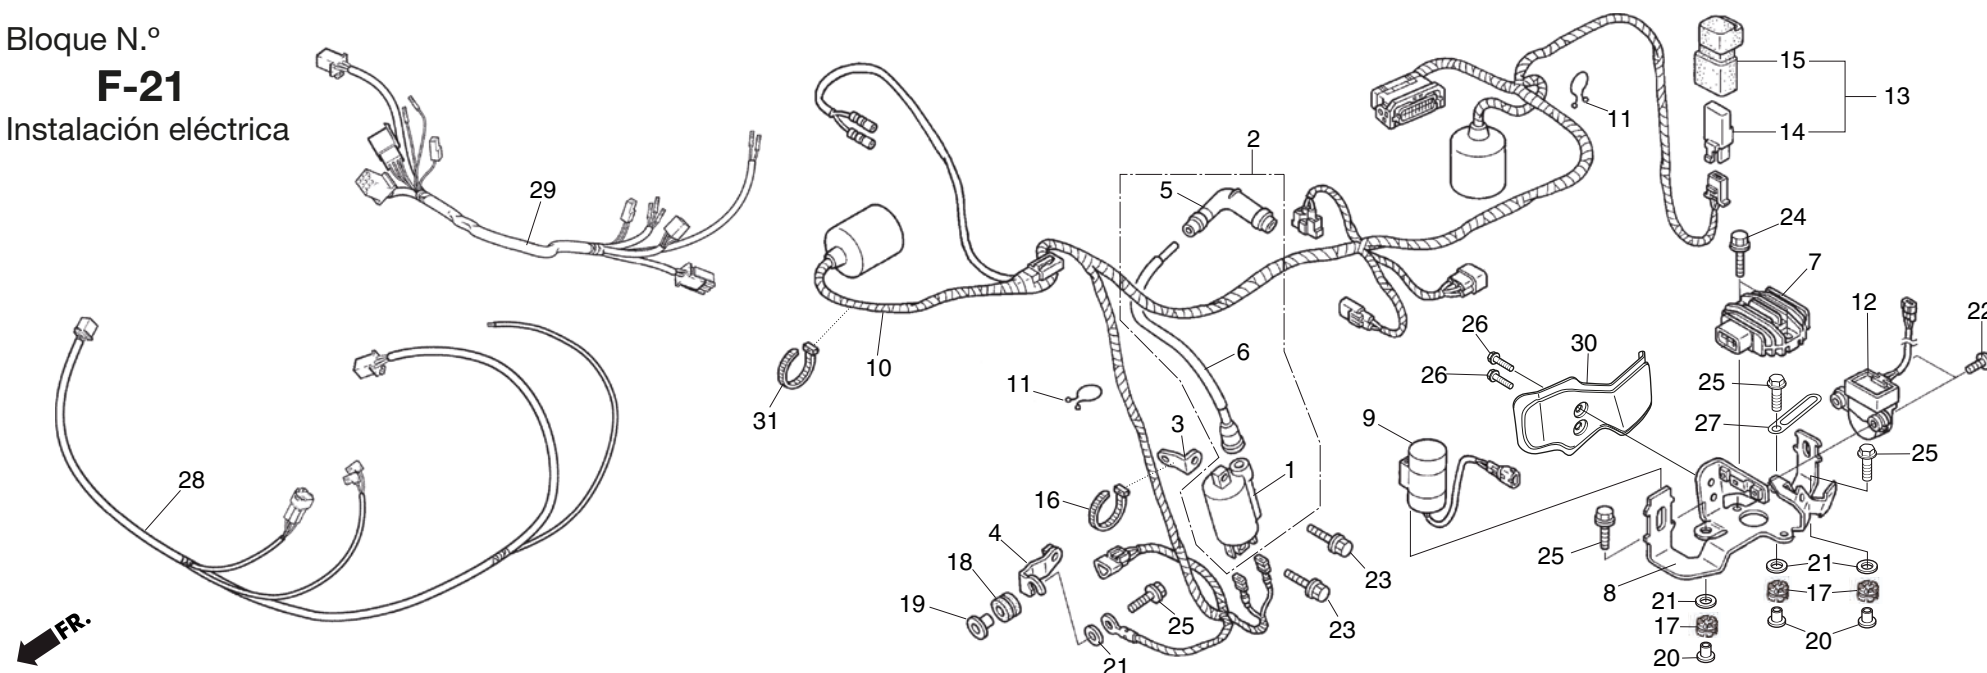

Bloque N.º
F-21
Instalación eléctrica

Nº	Referencia	Descripción	Cant.	FRT	Nº	Referencia	Descripción	Cant.	FRT
1	30500-ML7-013	BOBINA DE ENCENDIDO COMP.	1	—	17	77208-KW7-900	SILENT-BLOCK B.....	3	—
2	30510-NN4-000	CONJ. BOBINA DE ENCENDIDO.....	1	0.5	18	80101-028-940	GOMA DE AJUSTE DE VELOCÍMETRO.....	1	—
3	30513-NN4-000	SOPORTE SUPERIOR DE LA BOBINA DE ENCENDIDO.....	1	—	19	30507-NN4-H00	CASQUILLO DE AJUSTE DE LA CUBIERTA.....	1	—
4	30514-NN4-000	SOPORTE INFERIOR DE LA BOBINA DE ENCENDIDO.....	1	—	20	90501-425-000	CASQUILLO 6,2X12.....	3	—
5	30700-KA2-013	PIPA DE BUJIA.....	1	—	21	90525-030-000	ARANDELA B DE SOPORTE DEL MANILLAR.....	4	—
6	30731-NN4-000	CONJUNTO DE CABLE DE ALTA TENSION.....	1	—	22	92101-04020-0A	TORNILLO.....	2	—
7	31600-NN4-003	CONJUNTO REGULADOR/RECTIFICADOR.....	1	0.8	23	96001-06018-00	TORNILLO DE REBORDE 6X18.....	2	—
8	31605-NN4-G10	SOPORTE.....	1	0.8	24	96001-06020-00	TORNILLO DE REBORDE 6X20.....	2	—
9	31700-NN4-003	CONJ. DE UNIDAD CONDENSADOR.....	1	0.8	25	96001-06022-00	TORNILLO DE REBORDE 6X22.....	4	—
10	32100-NN4-P10	INSTALACIÓN ELÉCTRICA.....	1	0.9	26	96001-0600800	TORNILLO 6x8 mm.....	2	—
11	32171-GF9-621	CIRCLIP.....	2	—	27	91410-KT7-000	CLIP 4X60.....	1	—
12	35160-NN4-013	CONJ. SENSOR DEL ÁNGULO DE INCLINACIÓN.....	1	0.8	28	32102-NN4-P80	INSTALACIÓN ELÉCTRICA (CHASIS).....	1	0.7
13	38500-GC7-612	CONJ. DE RELÉ DE ARRANQUE.....	1	0.8	29	32101-NN4-L80	INSTALACIÓN ELÉCTRICA (FARO).....	1	0.3
14	38501-GN2-014	RELÉ DE ARRAQUE COMP. (4P).....	1	—	30	31606-NN4-G10	AISLANTE SOPORTE.....	1	—
15	38506-GC7-611	GOMA PROTECTORA.....	1	—	31	61312-NN4-D10	BRIDA NEGRA 200 mm.....	1	—
16	90602-NN4-600	BRIDA NEGRA 150 mm.....	1	—