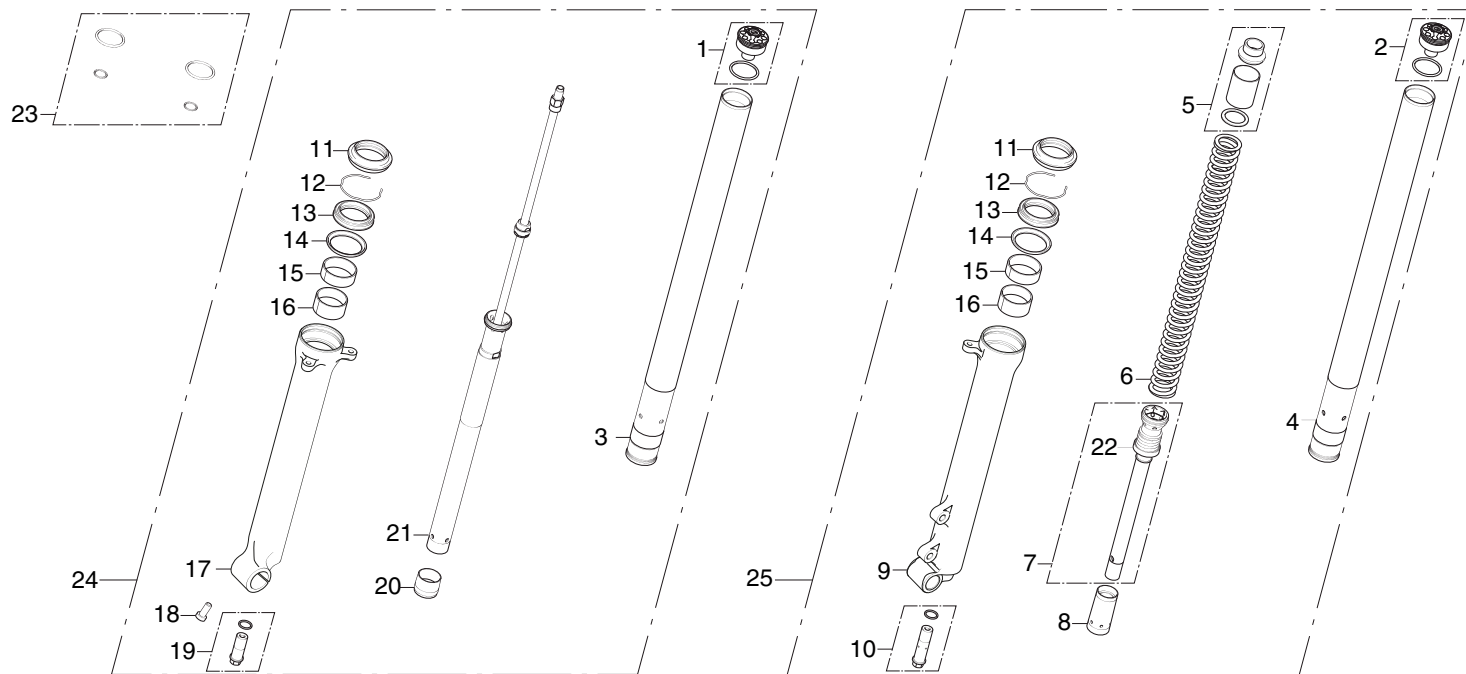

Bloque N.º
F-7
Horquilla delantera Tech

Nº	Referencia	Descripción	Cant.	FRT	Nº	Referencia	Descripción	Cant.	FRT
1	51450-NN4-J11	CONJ. TORNILLO DE HORQUILLA DEL. DER.	1	—	17	51420-NN4-T80	BOTELLA INFERIOR DER.	1	0.6
2	51550-NN4-J11	CONJ. TORNILLO DE HORQUILLA DEL. IZQ.	1	—	18	90116-NN4-J11	TORNILLO ALLEN, 8 mm.	1	—
3	51410-NN4-L80	TUBO COMP. DE HORQUILLA DELANTERA DER.	1	0.6	19	51441-NN4-J11	TORNILLO BLOQUEO BOMBA HIDRAURICO	1	—
4	51510-NN4-L80	TUBO COMP. DE HORQUILLA DELANTERA IZQ.	1	0.6	20	51421-NN4-J11	CENTRADOR.	1	—
5	51502-NN4-L80	CONJ. SEPARADOR	1	0.6	21	51430-NN4-L80	AMORTIGUADOR DELANTERO DER. COMP.	1	0.5
6	51501-NN4-L80	MUELLE DE HORQUILLA DELANTERA.	1	0.6	22	51437-NN4-J11	SEGMENTO DEL PISTÓN	1	—
7	51530-NN4-L80	CILINDRO DELANTERO COMP.	1	0.6	23	51458-NN4-J11	CONJ. JUNTAS TÓRICAS	1	—
8	51531-NN4-J11	CASQUILLO TOPE DERECHO	1	0.6	24	51400-NN4-T80	CONJ. DE HORQUILLA DELANTERA DER.	1	0.4
9	51520-NN4-T80	BOTELLA INFERIOR IZQ.	1	0.6	25	51500-NN4-T80	CONJ. DE HORQUILLA DELANTERA IZQ.	1	0.4
10	51541-NN4-J11	TORNILLO BLOQUEO BOMBA	1	—					
11	51422-NN4-L10	GUARDAPOLVOS.	2	0.6					
12	51447-NN4-J11	CIRCLIP	2	—					
13	51425-NN4-J11	RETEN DE ACEITE	2	0.6					
14	51412-NN4-J11	ANILLO TOPE	2	—					
15	51415-NN4-J11	GUÍA DE COJINETE	2	—					
16	51414-NN4-J11	GUÍA DE COJINETE	2	—