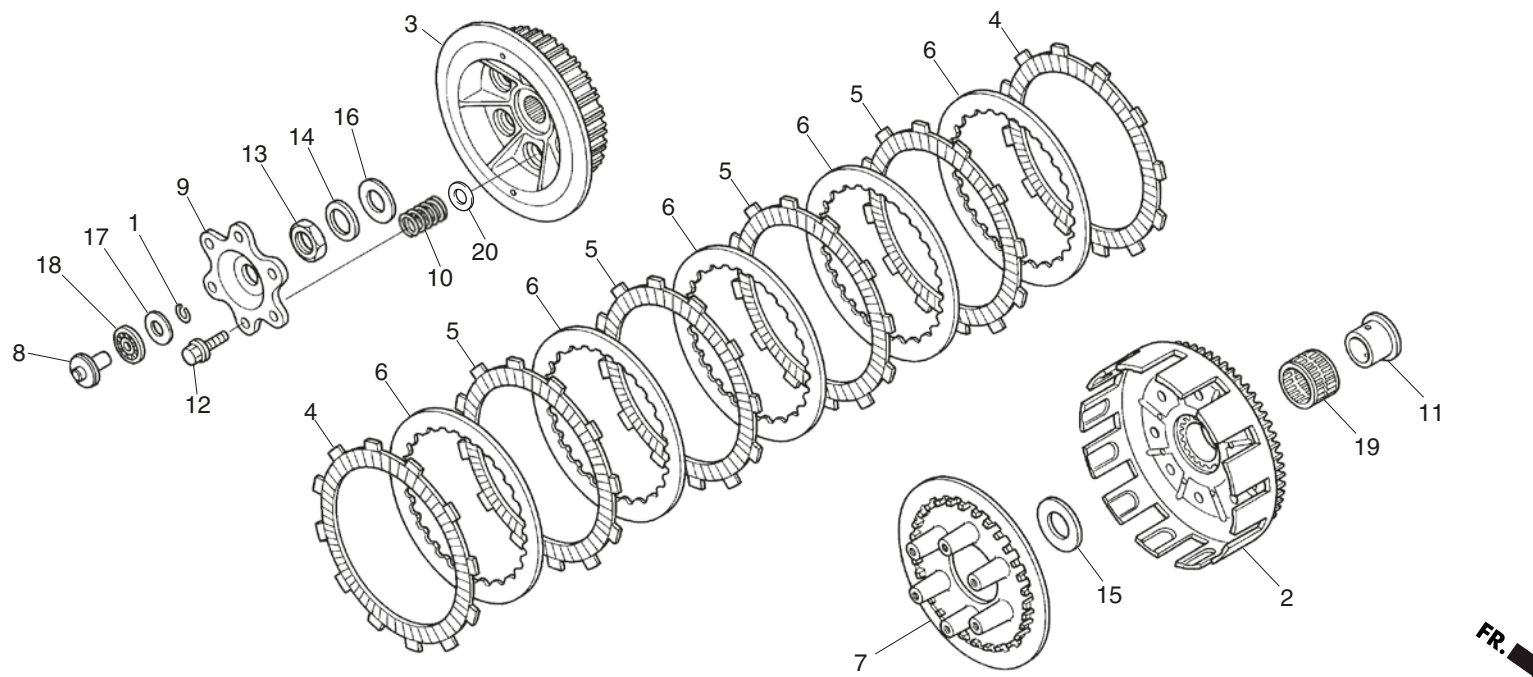

Bloque N.º
E-6
Embrague

Nº	Referencia	Descripción	Cant.	FRT	Nº	Referencia	Descripción	Cant.	FRT
1	13115-147-000	CIRCLIP DEL BULÓN DEL PISTÓN 10 mm.....	1	—	17	90608-072-000	ARANDELA 12 mm.....	1	—
2	22100-NN4-000	CAMPANA DEL EMBRAGUE COMP.....	1	0.4	18	91001-147-003	COJINETE DE AGUJAS 12 mm.....	1	—
3	22121-NN4-000	MAZA DEL EMBRAGUE.....	1	0.3	19	91011-KS6-003	COJINETE DE AGUJAS 25X29X22.....	1	—
4	22201-KY2-000	DISCO DE FRICCIÓN DEL EMBRAGUE.....	2	0.3	20	22403-NN4-L60	ARANDELA MUELLE EMBRAGUE.....	6	0.4
5	22201-NN4-B00	DISCO DE FRICCIÓN DE EMBRAGUE (PAPEL).....	4	0.3					
6	22321-MG3-000	DISCO METALICO DE EMBRAGUE.....	5	0.3					
7	22351-NN4-000	PLATO DE PRESIÓN DEL EMBRAGUE.....	1	0.3					
8	22352-NN4-000	ACCIONADOR DEL EMBRAGUE.....	1	0.2					
9	22361-NN4-000	PLACA DE LEVA DEL EMBRAGUE.....	1	0.2					
10	22402-NN4-000	MUELLE DEL EMBRAGUE.....	6	0.2					
11	28237-KZ4-A10	CASQUILLO CENTRADOR CAMPANA DEL EMBRAGUE.....	1	0.4					
12	90004-GHB-660	TORNILLO DE REBORDE NSHF, 6X22.....	6	—					
13	90201-NN3-000	TUERCA, 18 mm.....	1	—					
14	90432-KF0-000	ARANDELA DE PRESIÓN.....	1	—					
15	90456-KS6-000	ARANDELA DE EMPUJE, 20 mm.....	1	—					
16	90501-ML3-910	ARANDELA, 18X32X2.....	1	—