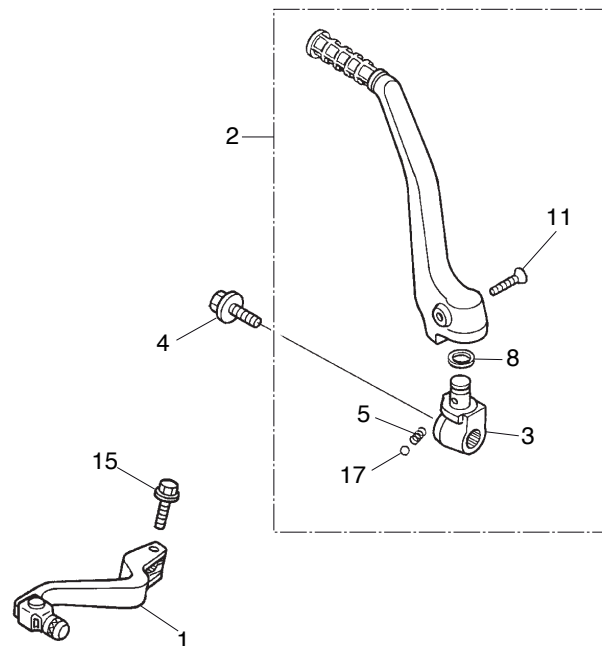

Bloque N.º
F-17
Pedal
Palanca del arranque

FR.

Nº	Referencia	Descripción	Cant.	FRT	Nº	Referencia	Descripción	Cant.	FRT
1	24700-NN4-L60	PALANCA DE CAMBIO COMP.	1	0.1	17	96211-08000	BOLA DE ACERO 8	1	—
2	28300-NN4-L60	CONJ. PALANCA DE ARRANQUE	1	—	18	96700-08032-10	TORNILLO ALLEN 8X32	1	—
3	28302-NN4-000	JUNTA PALANCA DE ARRANQUE	1	—	19	94001-05000-0S	TUERCA HEXAGONAL 5 MM	1	—
4	28306-MEN-670	TORNILLO	1	—					
5	28333-KK0-000	MUELLE	1	—					
6	46500-NN4-T10	CONJ. DE PEDAL DEL FRENO TRASERO	1	0.1					
7	46521-NN4-000	VARILLA DE FRENO	1	—					
8	46525-KK0-003	GUARGAPOLVOS 17X2,0X2,5	1	—					
9	46531-NN4-000	CASQUILLO CENTRADOR A FRENO TRASERO	1	—					
10	46532-NN4-000	CASQUILLO CENTRADOR B FRENO TRASERO	1	—					
11	90101-MAC-680	TORNILLO	1	0.1					
12	91001-GG2-003	COJINETE DE AGUJAS 12X18X12	1	—					
13	91201-951-003	JUNTA, 12X18X3	2	—					
14	94001-06000-0S	TUERCA HEXAGONAL 6 MM	1	—					
15	96001-06022-00	TORNILLO DE REBORDE 6X22	1	—					
16	92101-05018-0H	TORNILLO DE REBORDE M5X18	1	—