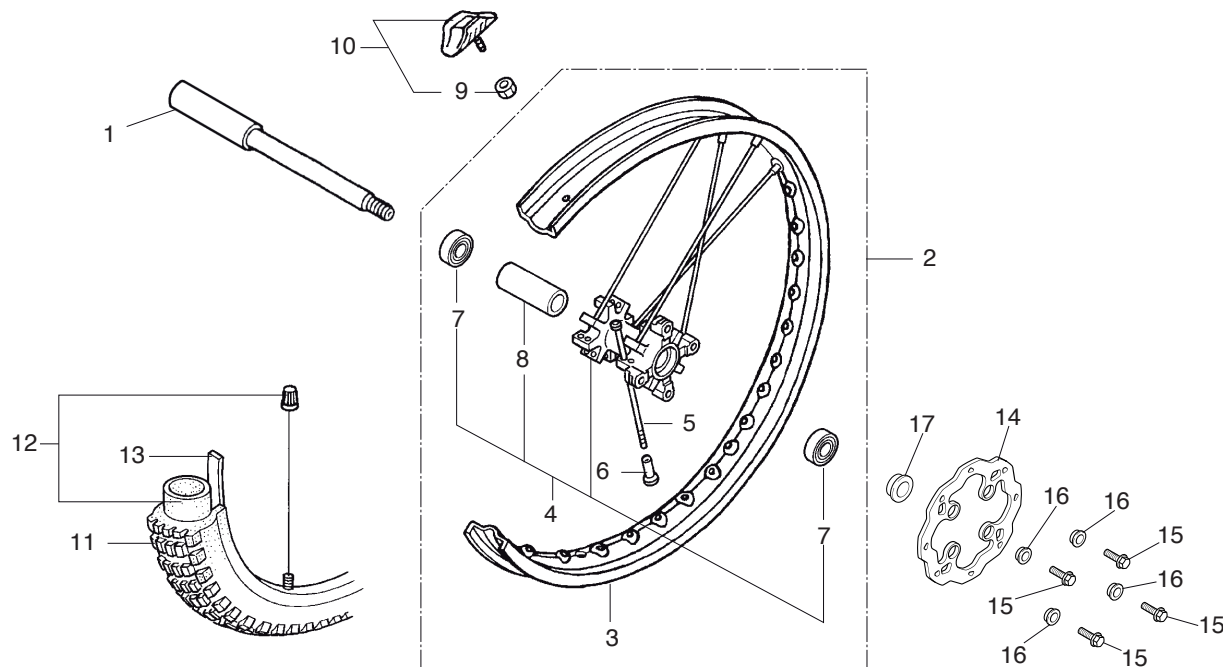

Bloque N.º
F-9
Rueda delantera

Nº	Referencia	Descripción	Cant.	FRT	Nº	Referencia	Descripción	Cant.	FRT
1	44301-NN3-000	EJE DE RUEDA DELANTERA.....	1	0.1	17	44311-NN4-000	COLLARÍN IZQ. DE RUEDA DELANTERA.....	1	—
2	44650-NN4-S10	CONJ. DE LLANTA DELANTERA	1	0.9					
3	44701-NN4-J10	LLANTA DE RUEDA DELANTERA	1	2.3					
4	44602-NN4-J20	CONJ. DE CUBO DE RUEDA DELANTERA	1	2.4					
5	44603-NN4-J10	RADIO DELANTERO	32	2.4					
6	44608-NN4-J10	TENSOR DE RADIOS	32	2.4					
7	96150-60040-10	COJINETE DE BOLAS RADIAL 6004	2	0.3					
8	44620-NN4-J10	COLLARÍN DISTANCIADOR DE RUEDA DELANTERA	1	—					
9	44708-NN4-J10	TUERCA M8 C/ARANDELA.....	1	—					
10	44715-NN4-J10	FRENO DE NEUMÁTICO 1,60.....	1	—					
11	----	NEUMÁTICO DELANTERO (NO SE VENDE)	1	0.8					
12	----	CÁMARA (NO SE VENDE)	1	0.8					
13	44712-400-004	PROTECTOR CAMARA.....	1	—					
14	45351-NN4-L80	DISCO DEL FRENO DELANTERO.....	1	0.4					
15	90105-NN4-D00	TORNILLO DEL DISCO DE FRENO 6X18	4	—					
16	45352-NN4-000	CASQUILLO DEL DISCO DELANTERO	4	—