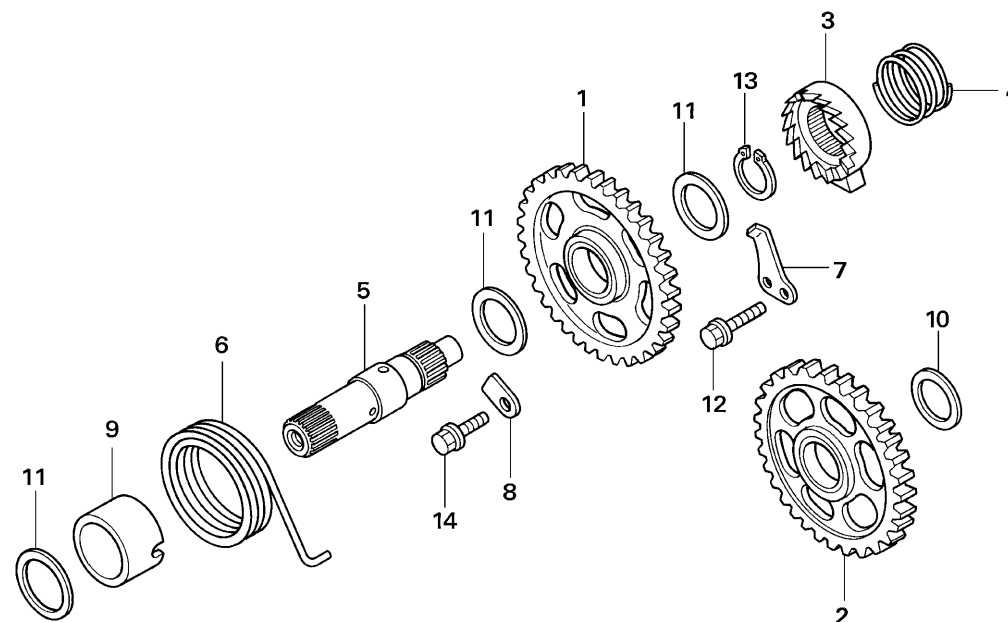

Bloque N.º

E-15

Eje estriado del arranque a pedal

FR.

Nº	Referencia	Descripción	Cant.	FRT	Nº	Referencia	Descripción	Cant.	FRT
1	28210-NN4-000	PIÑÓN DEL ARRANQUE A PEDAL COMP.....	1	0.7					
2	28230-NN4-000	ENGRANAJE DE RALENTÍ DEL ARRANQUE COMP.....	1	0.6					
3	28241-KA3-710	TRINQUETE DEL ARRANQUE.....	1	0.6					
4	28242-KA3-710	MUELLE DEL TRINQUETE.....	1	—					
5	28251-NN4-000	EJE ESTRIADO DEL ARRANQUE A PEDAL.....	1	0.7					
6	28261-KA3-710	MUELLE DE RETORNO DEL ARRANQUE.....	1	0.6					
7	28262-NN4-010	PLACA DESLIZANTE DE TRINQUETE.....	1	—					
8	28263-NN4-000	PLACA DEL MUELLE DEL PEDAL.....	1	—					
9	28282-NN4-000	CASQUILLO DEL MUELLE DEL PEDAL.....	1	—					
10	90452-178-000	ARANDELA DE EMPUJE 17 mm.....	1	—					
11	90501-444-000	ARANDELA 16,8X24.....	3	—					
12	90085-MCS-000	TORNILLO TORX., 6 mm.....	1	—					
13	94510-16000	CIRCLIP, IN., 16.....	1	—					
14	96001-06014-00	TORNILLO DE REBORDE, 6X14.....	1	—