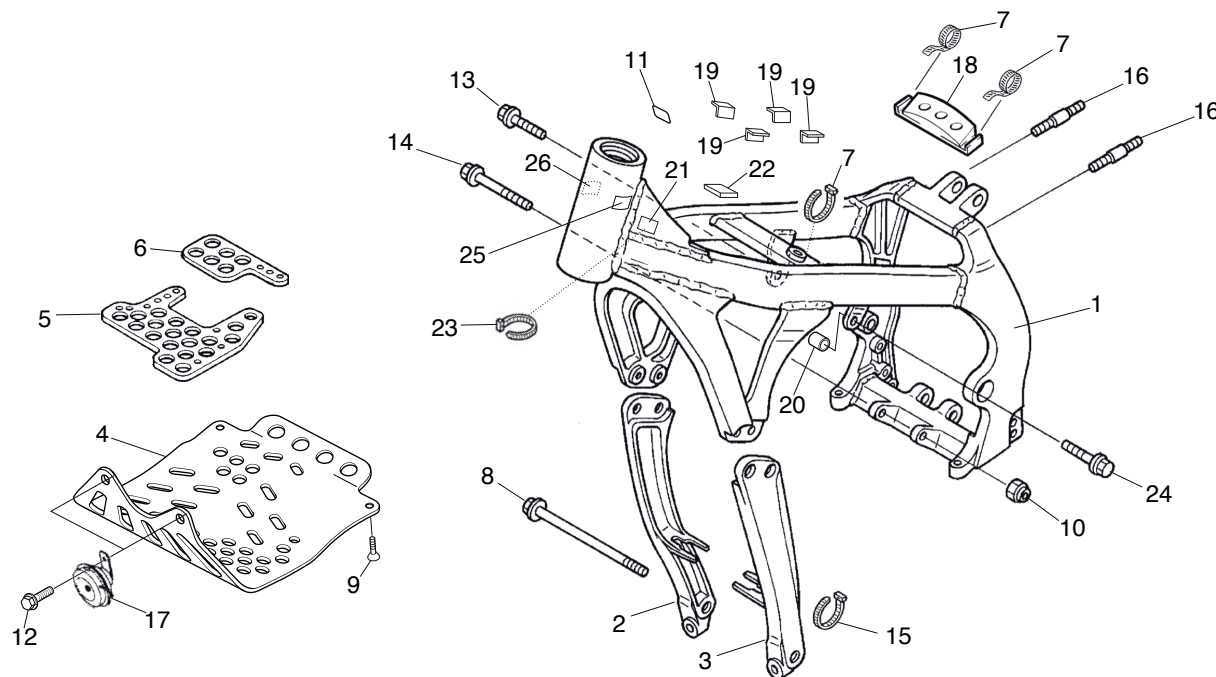

Bloque N.º
F-23
Cuerpo del bastidor

Nº	Referencia	Descripción	Cant.	FRT	Nº	Referencia	Descripción	Cant.	FRT
1	50100-NN4-J20	CUERPO DEL BASTIDOR COMP.....	1	4.8*	17	38110-NN4-C10	BOCINA.....	1	—
2	50310-NN4-H10	COSTILLA DERECHA DEL BASTIDOR NEGRO	1	0.3	18	80121-NN4-600	GOMA PROTECTORA.....	1	—
3	50320-NN4-H10	COSTILLA IZQUIERDA DEL BASTIDOR NEGRO	1	0.3	19	17506-NN4-000	GOMA DEL DEPÓSITO DE COMBUSTIBLE.....	6	—
4	50351-NN4-N10	PLACA PROTECTORA CUBRE CARTER.....	1	0.1	20	50343-NN3-000	CASQUILLO SUPERIOR SOPORTE MOTOR	1	—
5	50352-NN4-000	GOMA A DEL CUBRE CARTER	1	—	21	90604-NN4-P10	BASE AUTO-ADHESIVA.....	1	—
6	50353-NN4-000	GOMA B DEL CUBRE CARTER	1	—	22	17513-NN3-300	PROTECTOR DEPOSITO GASOLINA	1	—
7	61312-NN4-D10	BRIDA NEGRA 200 mm	3	—	23	90603-NN4-C10	BRIDA NEGRA 95 mm	1	—
8	90119-MJ0-000	TORNILLO DE REBORDE 10X130	1	—	24	96300-08032-00	TORNILLO DE REBORDE, 8X32	1	—
9	90125-NN2-900	TORNILLO PLANO 8X20.....	2	—	25	87302-NN4-T10	ETIQUETA IMPORTADOR UK	1	—
10	90304-GA6-003	TUERCA DEL EJE	1	—	26	87301-NN4-T10	ETIQUETA REPRESENTANTE LEGAL.....	1	—
11	86150-NN4-K10	DISTINTIVO DEL PRODUCTO	1	—					
12	93405-08020-00	TORNILLO-ARANDELA 8X20.....	2	—					
13	96300-08018-00	TORNILLO DE REBORDE, 8X18	1	—					
14	96400-10085-00	TORNILLO DE REBORDE, 10X85.....	1	—					
15	90602-NN4-600	BRIDA NEGRA 150 mm	1	—					
16	92900-06022-0B	ESPARRAGO 2,6X22.....	2	—					

* Incluye extracción e instalación de motor