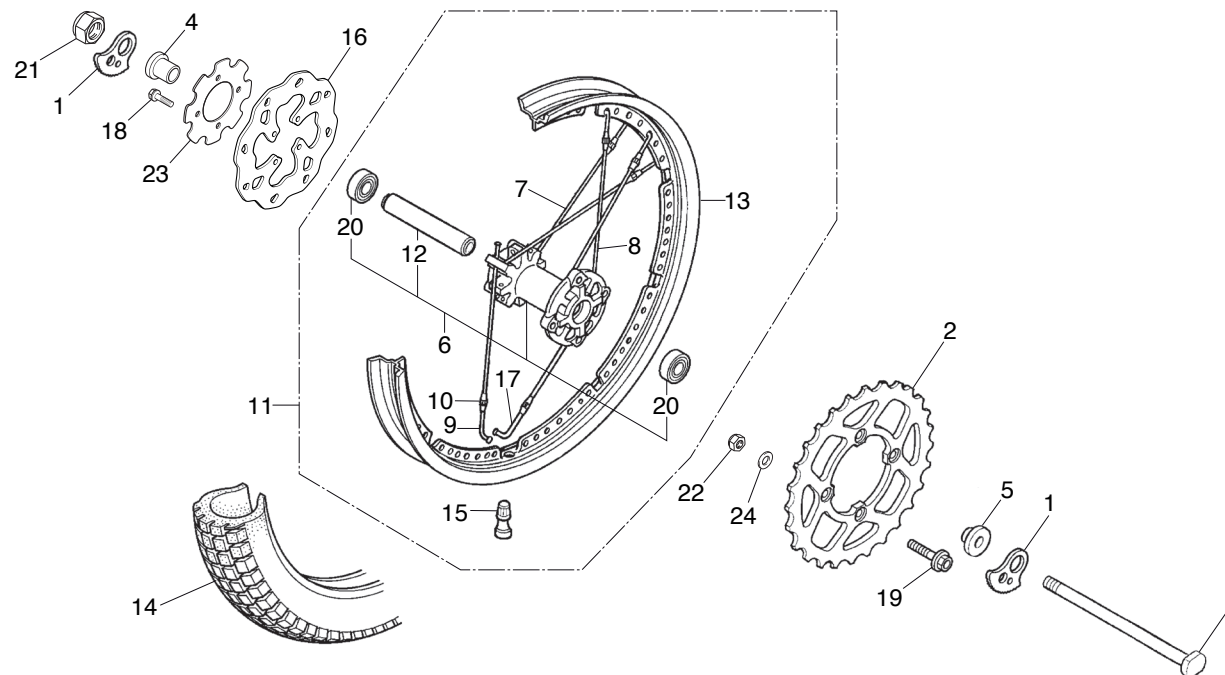

Bloque N.º
F-12
Rueda trasera

Nº	Referencia	Descripción	Cant.	FRT	Nº	Referencia	Descripción	Cant.	FRT
1	40544-NN4-C00	REGULADOR DE CADENA	2	—	17	42606-NN4-J10	RADIO S RUEDA TRASERA (IZQUIERDA)	16	2.5
2	41201-NN4-J30	CORONA DE TRANSMISIÓN FINAL 41D.....	1	0.2	18	90105-NN4-D00	TORNILLO DEL DISCO DE FRENO 6X18	4	—
3	42301-NN4-P10	EJE DE RUEDA TRASERA	1	0.1	19	90125-KZ4-J40	TORNILLO DER. 8X22	4	—
4	42311-NN4-H00	CASQUILLO DER. DE RUEDA TRASERA	1	—	20	96150-60040-10	COJINETE DE BOLAS RADIAL 6004	2	0.5
5	42312-NN4-H00	CASQUILLO IZQ. DE RUEDA TRASERA	1	—	21	90305-NN4-P10	TUERCA DEL EJE	1	—
6	42602-NN4-H20	CONJ. DE CUBO DE RUEDA (ROJO)	1	2.5	22	90309-ML3-791	TUERCA 8 MM	4	—
7	42603-NN4-J10	RADIO DER. DE RUEDA TRASERA	16	2.5	23	42515-NN4-P10	PLACA SENSOR VELOCIDAD	1	0.4
8	42604-NN4-J10	RADIO IZQ. DE RUEDA TRASERA	16	2.5	24	90401-NN4-000	ARANDELA PLANA 8 MM.....	4	—
9	42605-NN4-J10	RADIO S DE RUEDA TRASERA (DERECHO)	16	2.5					
10	42607-NN4-J10	TENSOR DE RADIOS DE RUEDA TRASERA	32	2.5					
11	42650-NN4-S10	CONJ. DE LLANTA TRASERA	1	1					
12	42620-NN4-H00	DISTANCIADOR DE RUEDA TRASERA.....	1	—					
13	42701-NN4-J10	LLANTA DE RUEDA TRASERA	1	2.4					
14	----	NEUMÁTICO TRASERO (NO SE VENDE).....	1	0.9					
15	42753-NN4-J10	VÁLVULA DE LLANTA TR412	1	—					
16	43121-NN4-L80	DISCO DEL FRENO TRASERO	1	0.4