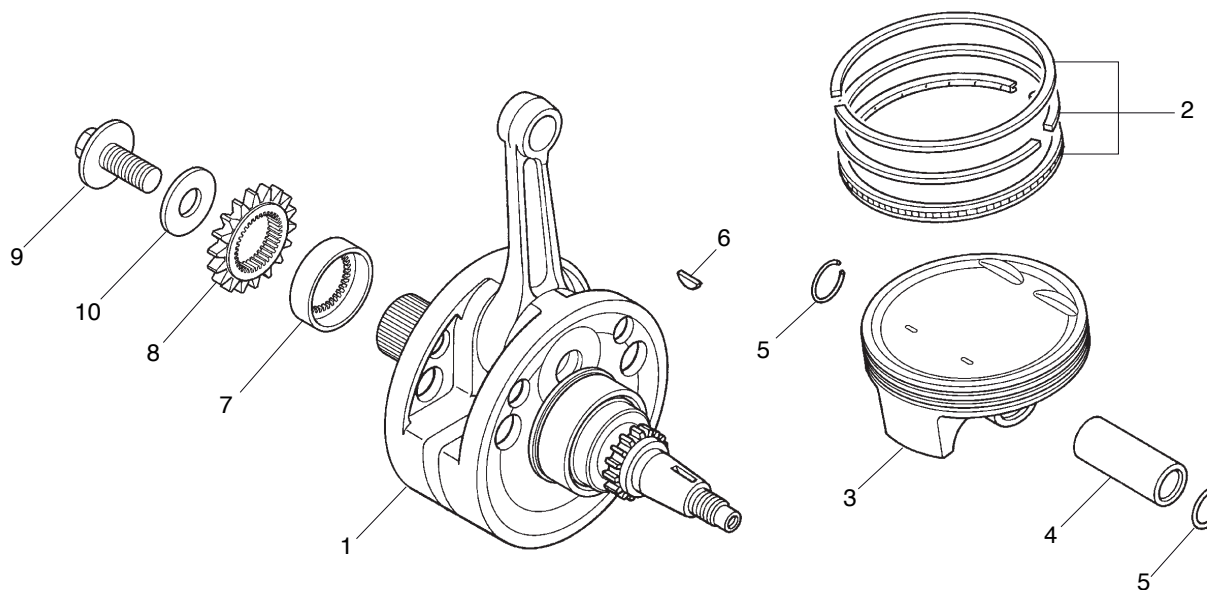

Bloque N.º
E-12
Cigüeñal
Pistón

Nº	Referencia	Descripción	Cant.	FRT	Nº	Referencia	Descripción	Cant.	FRT
1	13000-NN4-D00	CIGÜEÑAL COMP.	1	4.0*					
2	13011-NN4-D00	JUEGO DE SEGMENTOS DEL PISTÓN.....	1	3.1*					
3	13101-NN4-D00	PISTÓN.....	1	3.1*					
4	13111-KRN-850	BULÓN DEL PISTÓN	1	3.1*					
5	13115-KM7-700	CIRCLIP DEL BULÓN DEL PISTÓN 16 mm.....	2	3.1*					
6	13331-Z8B-900	CHAVETA DE DISCO ESPECIAL, 25X18.....	1	—					
7	13617-NN4-000	CASQUILLO DEL ENGRANAJE DE TRANSMISIÓN	1	0.6					
8	23121-NN4-000	ENGRANAJE DE TRANSMISIÓN PRIMARIA	1	0.6					
9	90013-NN4-000	TORNILLO ESPECIAL 12X27	1	—					
10	90402-KY4-900	ARANDELA PLANA 12 mm	1	—					

* Incluye extracción e instalación de motor