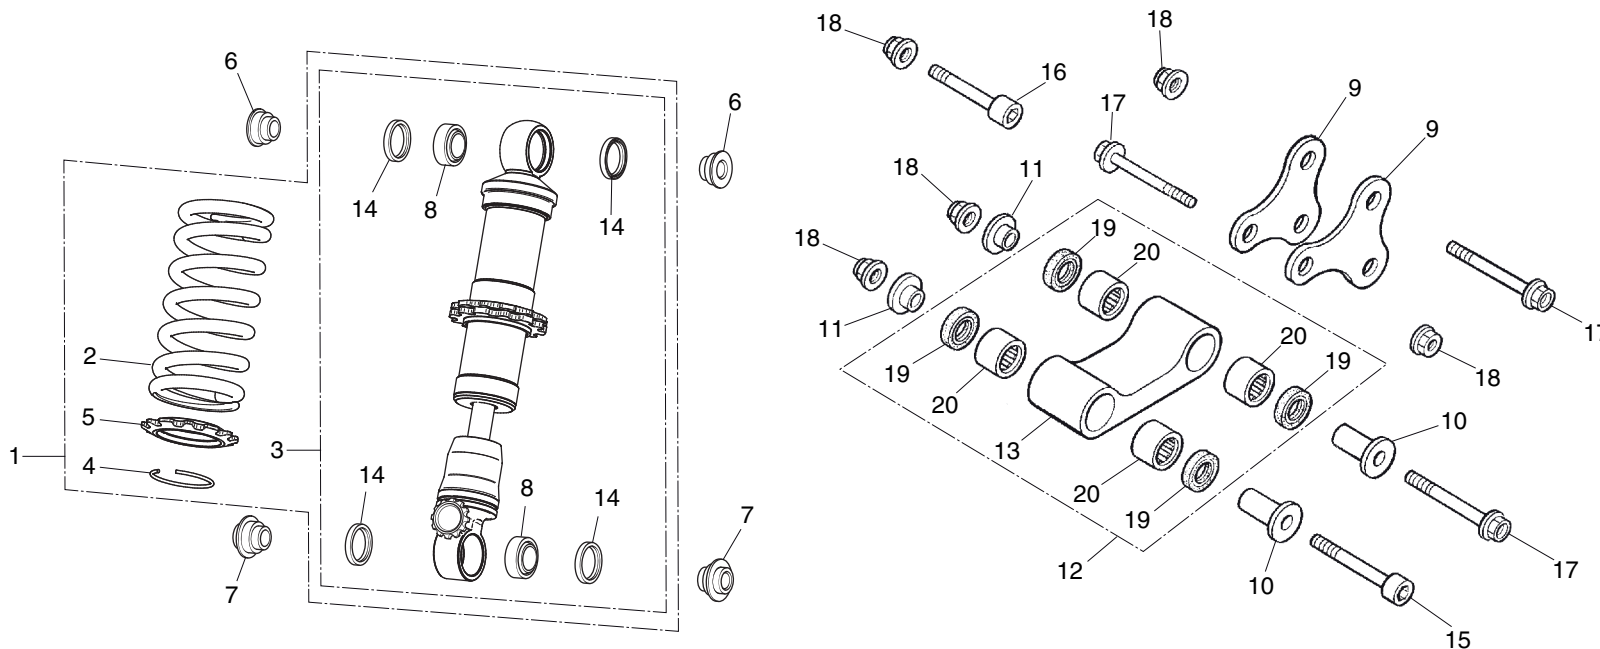

Bloque N.º
F-20
Amortiguador trasero

Nº	Referencia	Descripción	Cant.	FRT	Nº	Referencia	Descripción	Cant.	FRT
1	52400-NN4-L80	CONJ. DE AMORTIGUADOR TRASERO.....	1	0.3	17	90182-NN3-000	TORNILLO DE REBORDE 10X57	3	—
2	52401-NN4-L80	MUELLE DEL AMORTIGUADOR TRASERO	1	—	18	90304-GA6-003	TUERCA DEL EJE	5	—
3	52410-NN4-L80	AMORTIGUADOR TRASERO COMP.....	1	—	19	91051-NN1-000	RETÉN DEL COJINETE 15X21X3.....	4	0.6
4	52435-NN4-J10	ARO DE RETENCIÓN.....	1	—	20	91071-NN1-000	COJINETE DE AGUJAS 15X21X12	4	0.6
5	52459-NN4-K10	TOPE SUJECIÓN MUELLE	1	—					
6	52486-NN4-J10	CASQUILLO SUPERIOR DEL AMORTIGUADOR.....	2	—					
7	52462-NN4-J10	CASQUILLO INFERIOR DEL AMORTIGUADOR	2	—					
8	91074-NN4-J10	COJINETE ESFÉRICO	2	—					
9	52461-NN3-000	BIELETA DEL AMORTIGUADOR	2	—					
10	52463-NN3-010	CASQUILLO IZQ. DEL SOPORTE DEL AMORTIGUADOR ...	2	—					
11	52464-NN3-010	CASQUILLO DER. DEL SOPORTE DEL AMORTIGUADOR...	2	—					
12	52470-NN3-000	CONJ. BIELETA DE CONEXIÓN DEL AMORTIGUADOR.....	1	0.3					
13	52471-NN3-000	BIELETA DE CONEXIÓN DEL AMORTIGUADOR.....	1	—					
14	91351-NN4-J10	GUARDAPOLVOS DEL AMORTIGUADOR.....	4	—					
15	90120-NN3-000	TORNILLO ALLEN 10X57.....	1	—					
16	90121-NN4-000	TORNILLO ALLEN 10X45.....	1	—