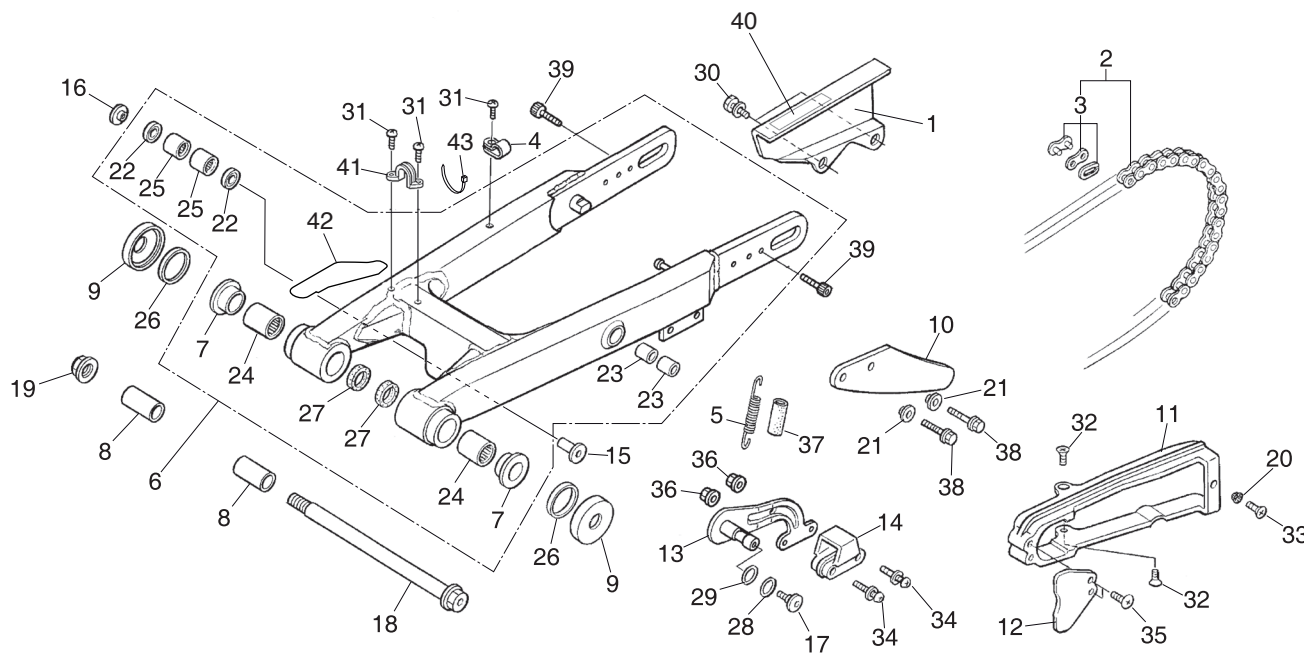

Bloque N.º
F-19
Basculante

Nº	Referencia	Descripción	Cant.	FRT	Nº	Referencia	Descripción	Cant.	FRT
33	93600-05016-0G	TORNILLO PLANO 5X16.....	1	—					
34	93891-05032-00	TORNILLO 5X32.....	2	—					
35	93913-15280	TORNILLO ROSCADO 5X12.....	2	—					
36	94050-05000	TUERCA DE REBORDE 5 mm.....	2	—					
37	95003-43004-20	TUBO 13X15X40.....	1	—					
38	96001-06012-00	TORNILLO DE REBORDE, 6X12.....	2	—					
39	96600-06010-10	TORNILLO ALLEN 6X10.....	2	—					
40	87505-NN4-R10	ADHESIVO PRESION NEUMATICO.....	1	—					
41	43468-KZ3-B00	GRAPA DEL MANGUITO DEL FRENO TRASERO.....	1	—					
42	52143-NN4-L80	ADHESIVO BASCULANTE.....	1	—					
43	90602-NN4-600	BRIDA NEGRA.....	1	—