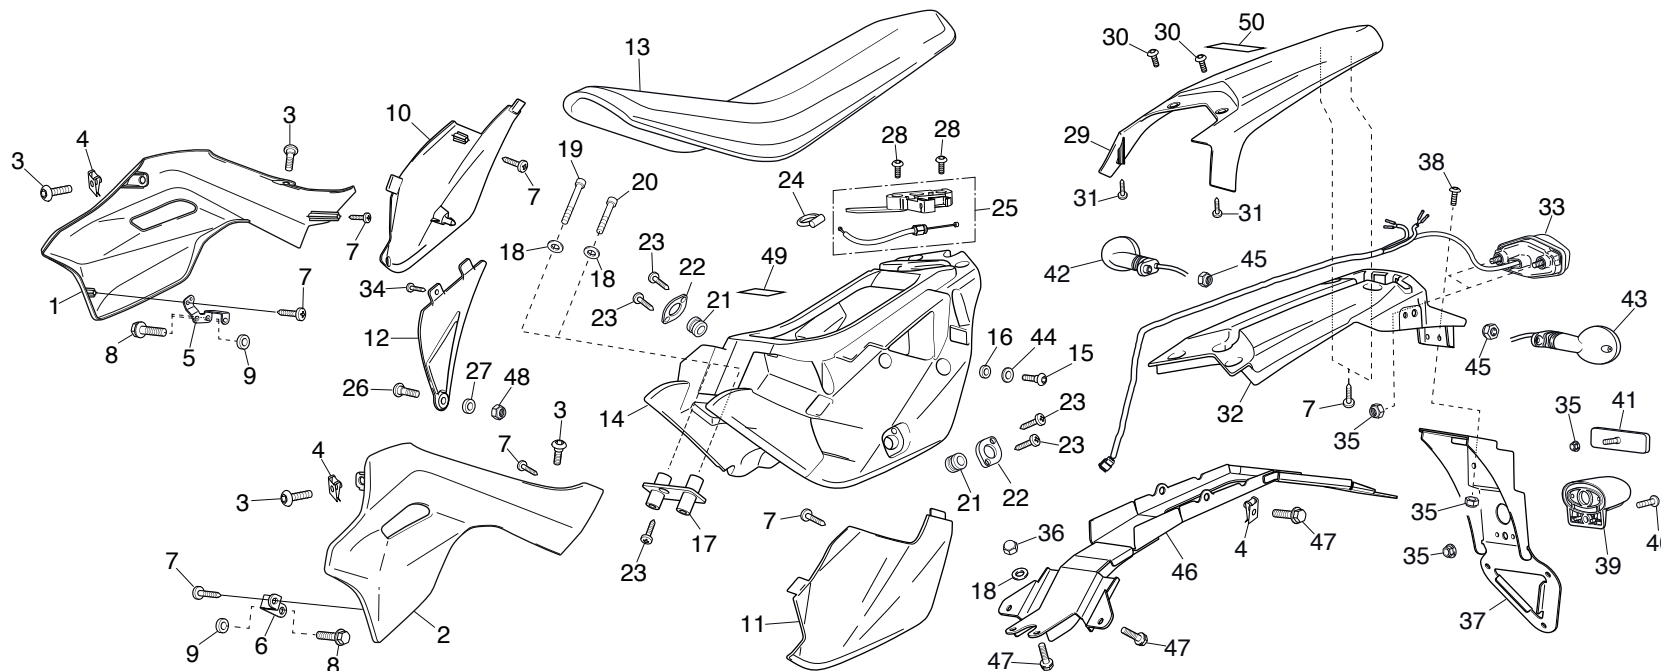

Bloque N.º
F-14
Tapas laterales
Asiento
Guardabarros trasero

Nº	Referencia	Descripción	Cant.	FRT	Nº	Referencia	Descripción	Cant.	FRT
33	33700-NN4-L80	PILOTO TRASERO	1	0.2	49	77123-NN4-L80	ETIQUETA DE ADVERTENCIA.....	1	—
34	93913-14180	TORNILLO 5X10.....	1	—	50	87586-NN4-M80	ETIQUETA SEGURIDAD E10/95+.....	1	—
35	90205-NN4-J10	TUERCA M5.....	7	—		87586-NN4-N10	ETIQUETA SEGURIDAD E5/E10/95+	1	—
36	94021-060700SMA	TUERCA CIEGA.....	4	—					
37	80126-NN4-L80	SOPORTE MATRÍCULA.....	1	—					
38	90114-NN4-L80	TORNILLO	3	—					
39	33720-NN4-L80	LUZ MATRÍCULA.....	1	0.1					
40	90112-NN4-L80	TORNILLO 5X12 mm.....	1	—					
41	33741-KEB-621	CATADRIÓPTICO.....	1	—					
42	33600-NN4-L80	INTERMITENTE TRASERO DERECHO	1	—					
43	33650-NN4-L80	INTERMITENTE TRASERO IZQUIERDO	1	—					
44	90518-NN4-L80	ARANDELA 6,4X18.....	2	—					
45	94050-10000	TUERCA	2	—					
46	80107-NN4-L80	SOPORTE GUARDABARROS TRASERO	1	0.2					
47	93404-06014-07	TORNILLO 6X14.....	6	—					
48	94050-06000	TUERCA DE REBORDE 6 mm	1	—