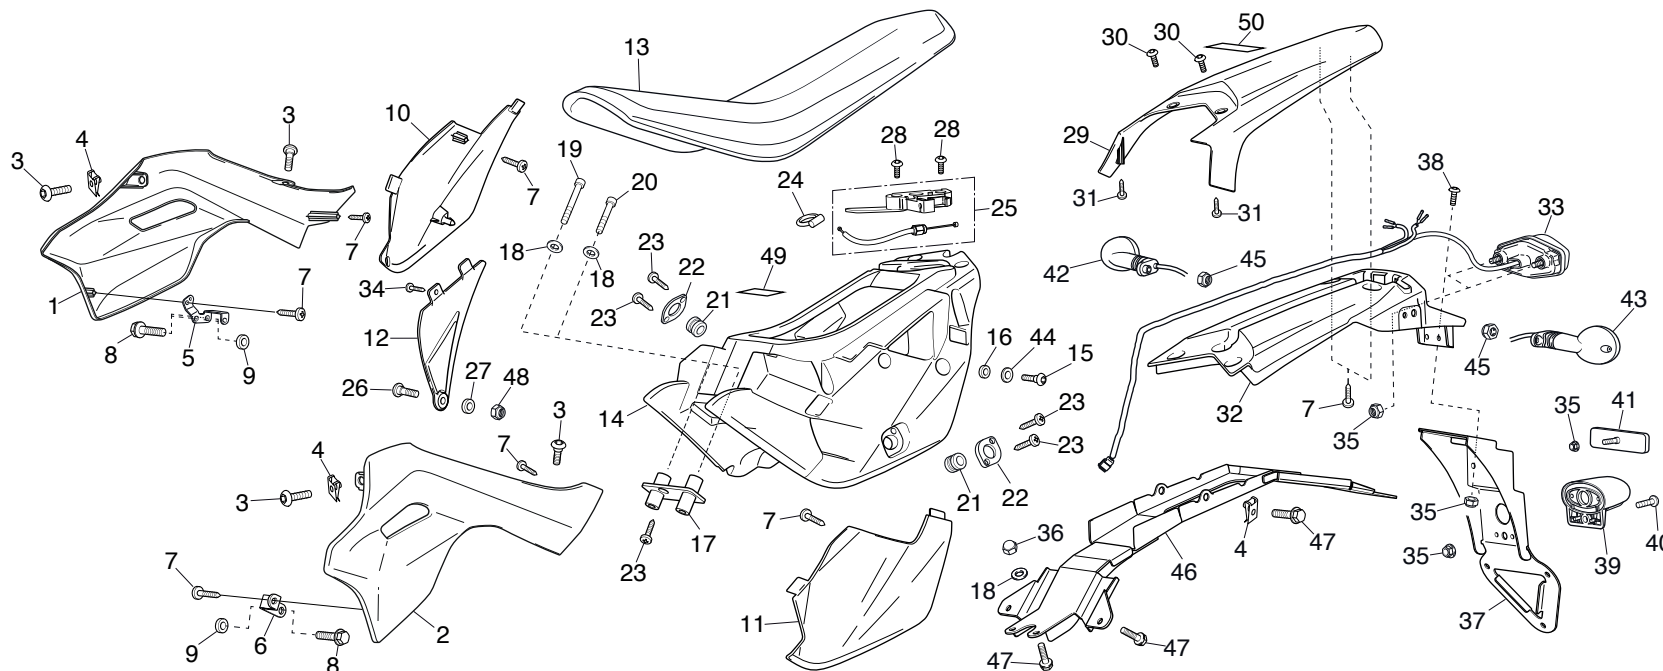

Bloque N.º
F-14
Tapas laterales
Asiento
Guardabarros trasero

Nº	Referencia	Descripción	Cant.	FRT	Nº	Referencia	Descripción	Cant.	FRT
1	64211-NN4-L80	TAPA DELANTERA DERECHA.....	1	0.1	17	77122-NN4-L80	FIJACIÓN COFRE	1	—
2	64212-NN4-L80	TAPA DELANTERA IZQUIERDA.....	1	0.1	18	91414-671-000	ARANDELA 6,5X20.....	6	—
3	90106-KY2-700	TORNILLO 6X11.....	4	—	19	96001-06070-00	TORNILLO 6X70.....	1	—
4	90344-VP7-PA0	TUERCA RAPIDA	2	—	20	96001-06050-00	TORNILLO 6X50.....	1	—
5	64207-NN4-S80	SOPORTE TAPA DELANTERA DERECHA.....	1	—	21	83551-GE2-000	GOMA PROTECTORA.....	2	—
6	64208-NN4-M80	SOPORTE TAPA DELANTERA IZQUIERDA.....	1	—	22	77116-NN4-L80	PLACA FIJACIÓN GOMA.....	2	—
7	90113-NN4-L80	TORNILLO 4,2X13.....	8	—	23	93913-15280	TORNILLO 5X12.....	5	—
8	90110-MBL-610	TORNILLO 8X25.....	4	—	24	77222-NN4-L80	ANILLA TIRADOR.....	1	—
9	64209-NN4-L80	CASQUILLO	4	—	25	77220-NN4-L80	CIERRE ASIENTO.....	1	0.1
10	64311-NN4-L80ZA	TAPA LATERAL DERECHA	1	0.1	26	90106-NN4-J10	TORNILLO 6X23.....	1	—
11	64312-NN4-L80ZA	TAPA LATERAL IZQUIERDA	1	0.1	27	90512-921-0100	ARANDELA PLANA 6 mm	1	—
12	64313-NN4-L80	TAPA LATERAL INFERIOR DERECHA.....	1	—	28	90116-NN4-L80	TORNILLO 6X20.....	2	—
13	77100-NN4-N80	ASIENTO	1	—	29	80101-NN4-L80ZA	GUARDABARROS TRASERO	1	0.1
14	77115-NN4-L80	COFRE BASE ASIENTO.....	1	0.3	30	90107-NN4-P10	TORNILLO 6X15.....	2	—
15	90004-GHB-660	TORNILLO 6X22.....	2	—	31	90122-NN4-L80	TORNILLO 4,2X22.....	2	—
16	77119-NN4-L80	CASQUILLO	2	—	32	80105-NN4-L80	SOPORTE INFERIOR MATRÍCULA	1	—