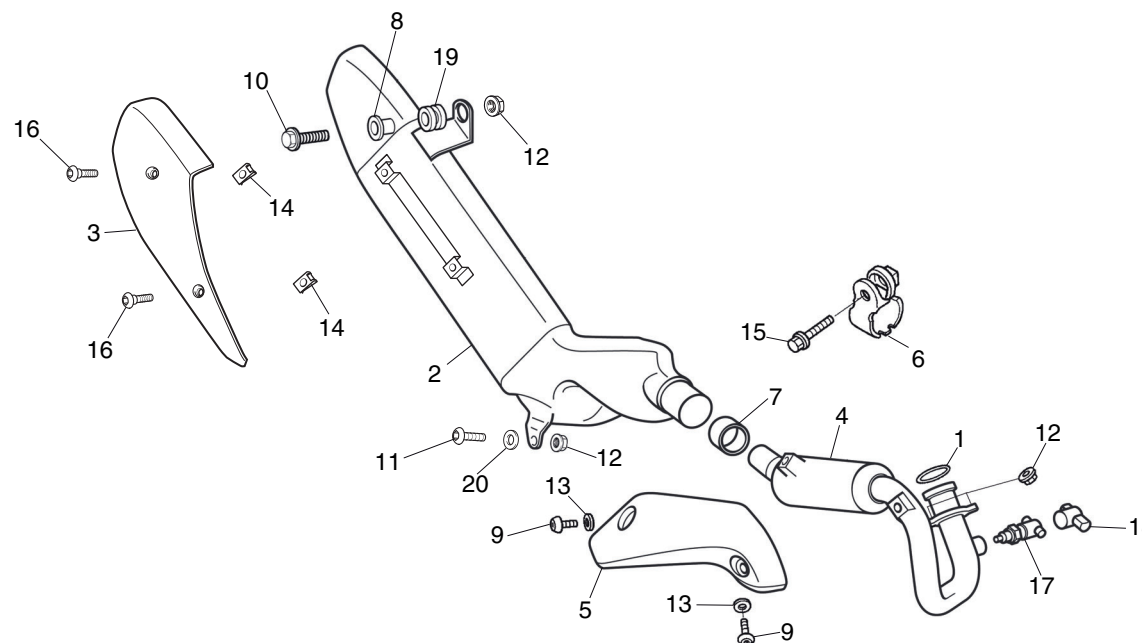

Bloque N.º
F-16
Silenciador del escape

Nº	Referencia	Descripción	Cant.	FRT	Nº	Referencia	Descripción	Cant.	FRT
1	18291-NN4-000	JUNTA DEL TUBO DE ESCAPE	1	0.3	17	36532-GFC-771	SENSOR O2	1	—
2	18310-NN4-L80	SILENCIADOR DEL ESCAPE COMP.	1	0.4	18	18383-NN4-G10	FUNDA SENSOR O2	1	—
3	83510-NN4-L80	PROTECTOR DEL SILENCIADOR.....	1	—	19	19051-KA3-830	GOMA.....	1	—
4	18320-NN4-L80	TUBO DE ESCAPE COMP.	1	0.3	20	90512-921-0100	ARANDELA PLANA 6mm	1	—
5	18323-NN4-M10	PROTECTOR DEL TUBO DE ESCAPE.....	1	—					
6	18371-KCR-000	BRIDA.....	1	—					
7	18391-HB7-000	RELLENO DEL SILENCIADOR	1	0.4					
8	19052-MAC-680	CASQUILLO	1	—					
9	90108-KGB-610	TORNILLO 6X8.....	2	—					
10	90115-MAS-E00	TORNILLO ESPECIAL 6X25	1	—					
11	90106-NN4-J10	TORNILLO 6X23.....	1	—					
12	94050-06000	TUERCA DE REBORDE 6mm	4	—					
13	94101-06000	ARANDELA PLANA 6mm	2	—					
14	90320-GE2-760	TUERCA RAPIDA	2	—					
15	96300-08028-00	TORNILLO DE REBORDE 8X28	1	—					
16	90114-MCH-000	TORNILLO 6x15	2	—