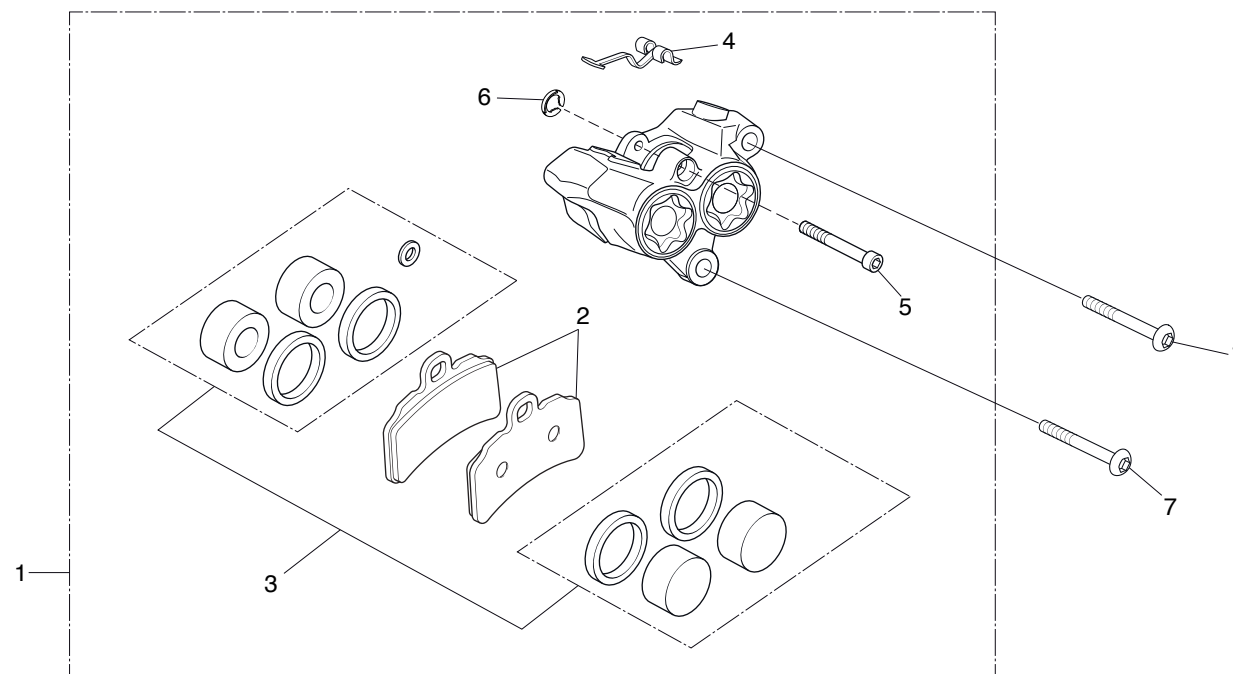

Bloque N.º
F-8
Pinza del freno delantero

Nº	Referencia	Descripción	Cant.	FRT	Nº	Referencia	Descripción	Cant.	FRT
1	45100-NN4-N20	CONJ. DE PINZA DELANTERA.....	1	0.4*					
2	45105-NN4-N20	PASTILLA DELANTERA COMP.....	1	0.1					
3	45120-NN3-N20	JUEGO PISTÓN DE LA PINZA DELANTERA	1	0.5*					
4	45108-NN4-N20	MUELLE	1	—					
5	45109-NN4-N20	PASADOR DE PASTILLAS.....	1	—					
6	90651-NN4-N20	CRICLIP.....	1	—					
7	90128-KL4-000	TORNILLO ALLEN 8X27.....	2	—					

* Incluye sangrado de freno