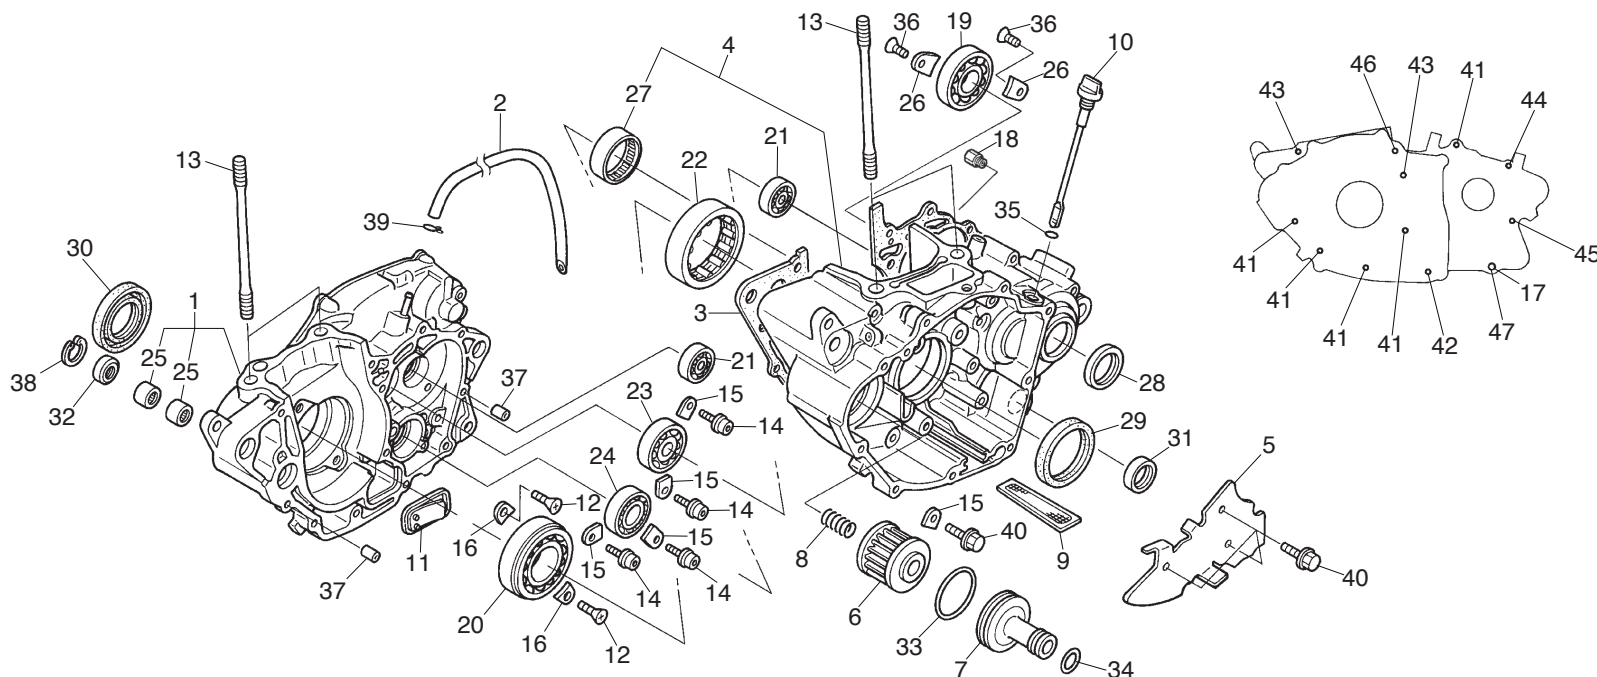

Bloque N.º
E-11
Cárter

Nº	Referencia	Descripción	Cant.	FRT	Nº	Referencia	Descripción	Cant.	FRT
33	91302-PA9-003	JUNTA TÓRICA, 39,8X2,2	1	0.5					
34	91303-HA0-003	JUNTA TÓRICA, 11X1,9	1	0.3					
35	91316-MJ8-003	JUNTA TÓRICA, 8,4X2,4	1	—					
36	93600-06010-0H	TORNILLO AVELLANADO 6X10.....	2	—					
37	94301-08140	CASQUILLO CENTRADOR, 8X14	2	—					
38	94520-19000	CIRCLIP, IN., 19.....	1	—					
39	95002-02100	PRESILLA B10.....	1	—					
40	96001-06014-00	TORNILLO DE REBORDE, 6X14	4	—					
41	96001-06045-00	TORNILLO DE REBORDE, 6X45	5	—					
42	96001-06055-00	TORNILLO DE REBORDE, 6X55	1	—					
43	96001-06070-00	TORNILLO DE REBORDE, 6X70	2	—					
44	96001-06075-00	TORNILLO DE REBORDE, 6X75	1	—					
45	96001-06080-00	TORNILLO DE REBORDE, 6X80	1	—					
46	96001-06085-00	TORNILLO DE REBORDE, 6X85	1	—					
47	96300-08070-00	TORNILLO DE REBORDE DR, 8X70	1	—