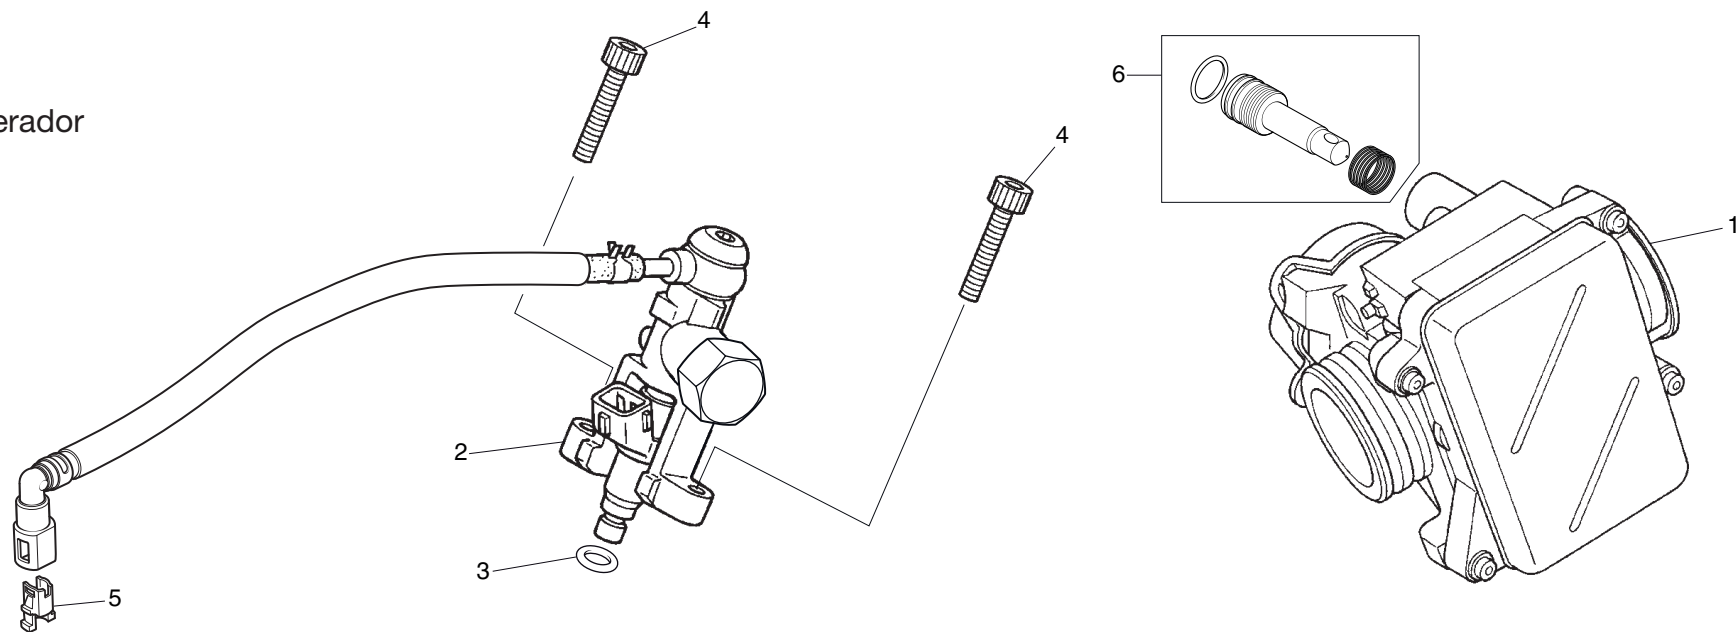

Bloque N.º
E-16
Cuerpo del acelerador
Inyector

FR.

Nº	Referencia	Descripción	Cant.	FRT	Nº	Referencia	Descripción	Cant.	FRT
1	16400-NN4-P11	CONJ. CUERPO DEL ACELERADOR	1	0.7					
2	16420-NN4-L10	SOPORTE DEL CONJ. INYECTOR	1	0.8					
3	91302-MCA-000	JUNTA TÓRICA, 7,8X1,9	1	—					
4	96700-06022-00	TORNILLO ALLEN 6X22	2	—					
5	17711-S0X-931	FIADOR	1	—					
6	16016-NN4-003	CONJ. TORNILLO REGULADOR AIRE	1	—