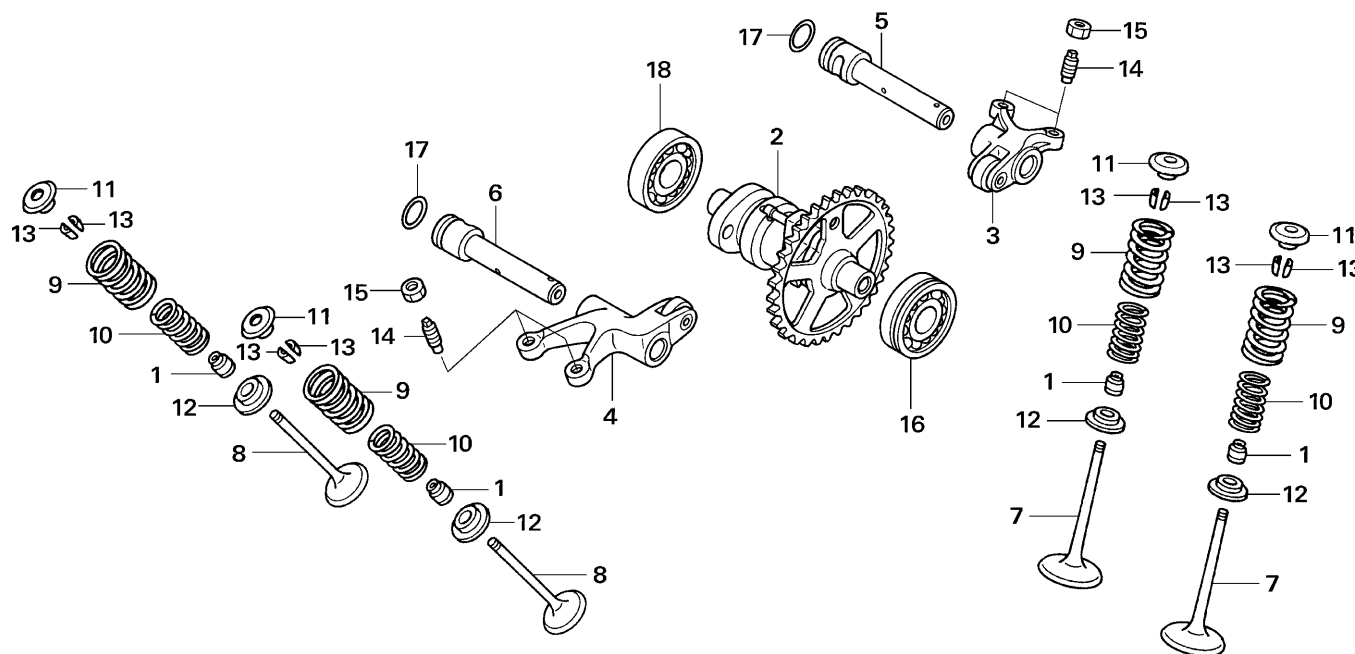

Bloque N.º
E-2
Árbol de levas
Válvula

Nº	Referencia	Descripción	Cant.	FRT	Nº	Referencia	Descripción	Cant.	FRT
1	12209-ML0-722	RETEN DE VÁLVULA	4	2.9*	17	91370-461-000	JUNTA TÓRICA, 11,9X2,2	2	2.7*
2	14100-NN4-D00	ÁRBOL DE LEVAS COMP.....	1	2.7*	18	96100-62013-00	COJINETE DE BOLAS RADIAL 6201	1	2.7*
3	14430-NN4-000	BALANCIN COMP, IN.	1	2.7*					
4	14440-NN4-000	BALANCIN COMP, EX.	1	2.7*					
5	14450-NN4-000	EJE DEL BRAZO OSCILANTE COMP, IN.....	1	2.7*					
6	14460-NN4-000	EJE DEL BRAZO OSCILANTE COMP, EX.....	1	2.7*					
7	14711-NN4-000	VÁLVULA DE ADMISIÓN	2	3.0*					
8	14721-NN4-000	VÁLVULA DE ESCAPE.....	2	3.0*					
9	14751-NN4-000	MUELLE DE VÁLVULA EXTERIOR	4	3.0*					
10	14752-NN4-000	MUELLE DE VÁLVULA INTERIOR	4	3.0*					
11	14771-KW3-900	TAPA DEL MUELLE DE VÁLVULA	4	3.0*					
12	14776-NN4-000	BASE DE MUELLE DE VÁLVULA	4	3.0*					
13	14781-ML0-720	SEMI-CIERRE DE VÁLVULA.....	8	3.0*					
14	90012-KK3-830	TORNILLO DE AJUSTE DE BALANCIN	4	—					
15	90206-250-000	TUERCA DE AJUSTE DE BALANCIN.....	4	—					
16	91007-NN4-003	COJINETE DE BOLAS RADIAL 6201 ESPECIAL	1	2.7*					

* Incluye extracción e instalación de motor