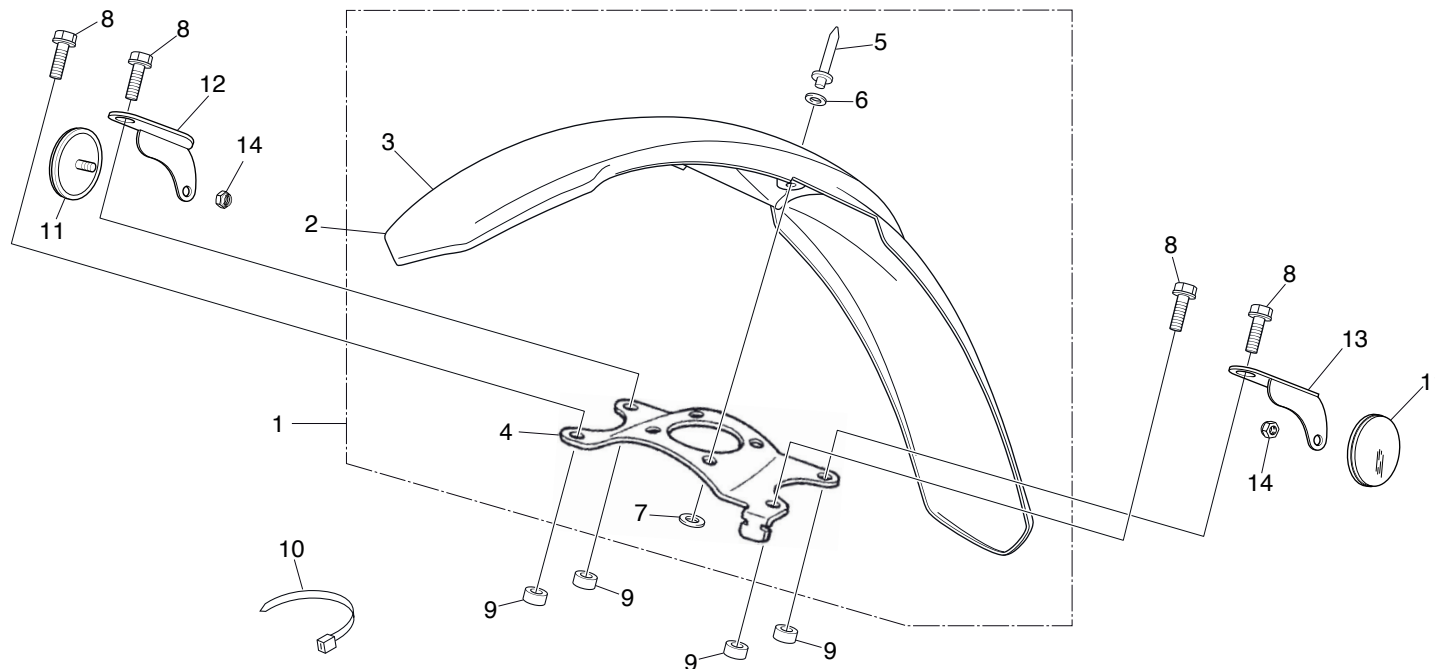

Bloque N.º
F-6
Guardabarros delantero

Nº	Referencia	Descripción	Cant.	FRT	Nº	Referencia	Descripción	Cant.	FRT
1	61100-NN4-V80	GUARDABARROS DEL. COMP. ROJO	1	0.1					
2	61101-NN4-L80	GUARDABARROS DEL. ROJO SIN ADHESIVO.....	1	—					
3	61050-NN4-T80	GUARDABARROS DEL. CON ADHESIVO	1	—					
4	61105-NN4-D00	SOPORTE GUARDABARROS DELANTERO	1	0.2					
5	90851-NN4-B00	REMACHE 4,8 x 14 mm	4	—					
6	94101-05000	ARANDELA PLANA 5 mm	4	—					
7	61102-NN3-820	ARANDELA ESPECIAL	4	—					
8	96001-0602200	TORNILLO DE REBORDE 6X22	4	—					
9	61108-NN4-L80	CASQUILLO 8mm	4	—					
10	90602-NN4-600	BRIDA NEGRA 150mm	1	—					
11	33741-NN4-M11	CATADRIÓPTICO.....	2	—					
12	33742-NN4-M10	SOPORTE DERECHO CATADRIÓPTICO	1	—					
13	33743-NN4-M10	SOPORTE IZQUIERDO CATADRIÓPTICO	1	—					
14	90201-NN4-600	TUERCA M4	2	—