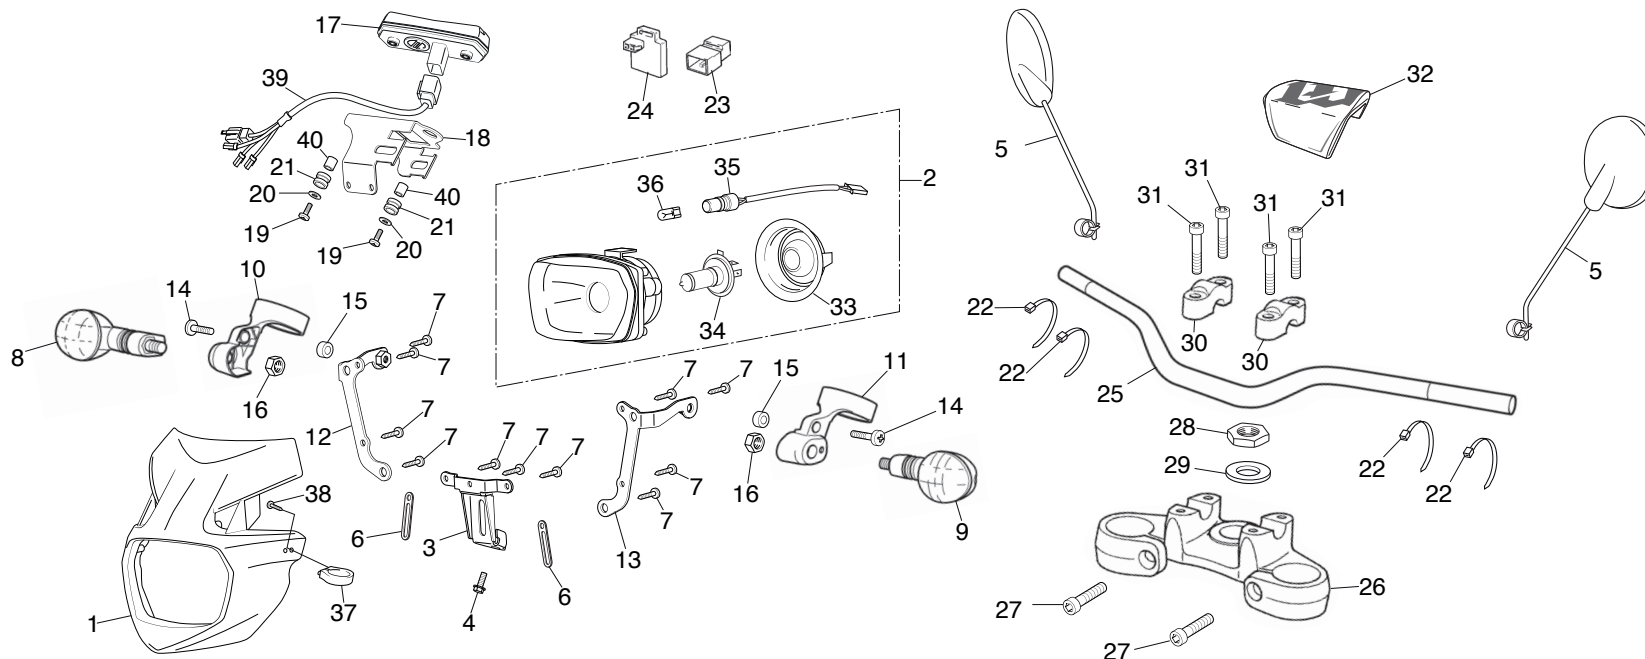

Bloque N.º
F-4
Tija de la dirección
Puente superior
Faro

Nº	Referencia	Descripción	Cant.	FRT	Nº	Referencia	Descripción	Cant.	FRT
33	32807-SA0-003	PROTECTOR FARO.....	1	—					
34	34901-NN4-L80	BOMBILLA FARO HS1 12V 35/35W	1	0.1					
35	33140-NN4-L80	LUZ DE POSICIÓN.....	1	0.1					
36	33141-NN4-L80	BOMBILLA LUZ DE POSICIÓN.....	1	—					
37	45468-NN2-000ZA	GUIA LATIGUILLO FRENO (NEGRA).....	1	—					
38	93913-14180	TORNILLO 4X10.....	1	—					
39	37105-NN4-P10	INSTALACIÓN VELOCIMETRO	1	—					
40	90507-NN4-P10	CASQUILLO 8X4,3X5.....	2	—