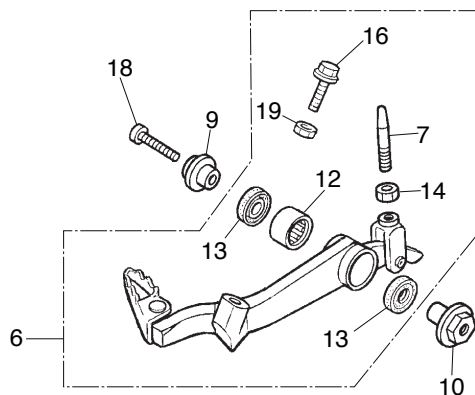

Bloque N.º
F-17
Pedal
Palanca del arranque

FR.

Nº	Referencia	Descripción	Cant.	FRT	Nº	Referencia	Descripción	Cant.	FRT
1	24700-NN4-L60	PALANCA DE CAMBIO COMP.	1	0.1	17	96211-08000	BOLA DE ACERO 8	1	—
2	28300-NN4-L60	CONJ. PALANCA DE ARRANQUE	1	—	18	96700-08032-10	TORNILLO ALLEN 8X32	1	—
3	28302-NN4-000	JUNTA PALANCA DE ARRANQUE	1	—	19	94001-05000-0S	TUERCA HEXAGONAL 5 MM	1	—
4	28306-MEN-670	TORNILLO	1	—					
5	28333-KK0-000	MUELLE	1	—					
6	46500-NN4-T10	CONJ. DE PEDAL DEL FRENO TRASERO	1	0.1					
7	46521-NN4-000	VARILLA DE FRENO	1	—					
8	46525-KK0-003	GUARGAPOLVOS 17X2,0X2,5	1	—					
9	46531-NN4-000	CASQUILLO CENTRADOR A FRENO TRASERO	1	—					
10	46532-NN4-000	CASQUILLO CENTRADOR B FRENO TRASERO	1	—					
11	90101-MAC-680	TORNILLO	1	0.1					
12	91001-GG2-003	COJINETE DE AGUJAS 12X18X12	1	—					
13	91201-951-003	JUNTA, 12X18X3	2	—					
14	94001-06000-0S	TUERCA HEXAGONAL 6 MM	1	—					
15	96001-06022-00	TORNILLO DE REBORDE 6X22	1	—					
16	92101-05018-0H	TORNILLO DE REBORDE M5X18	1	—