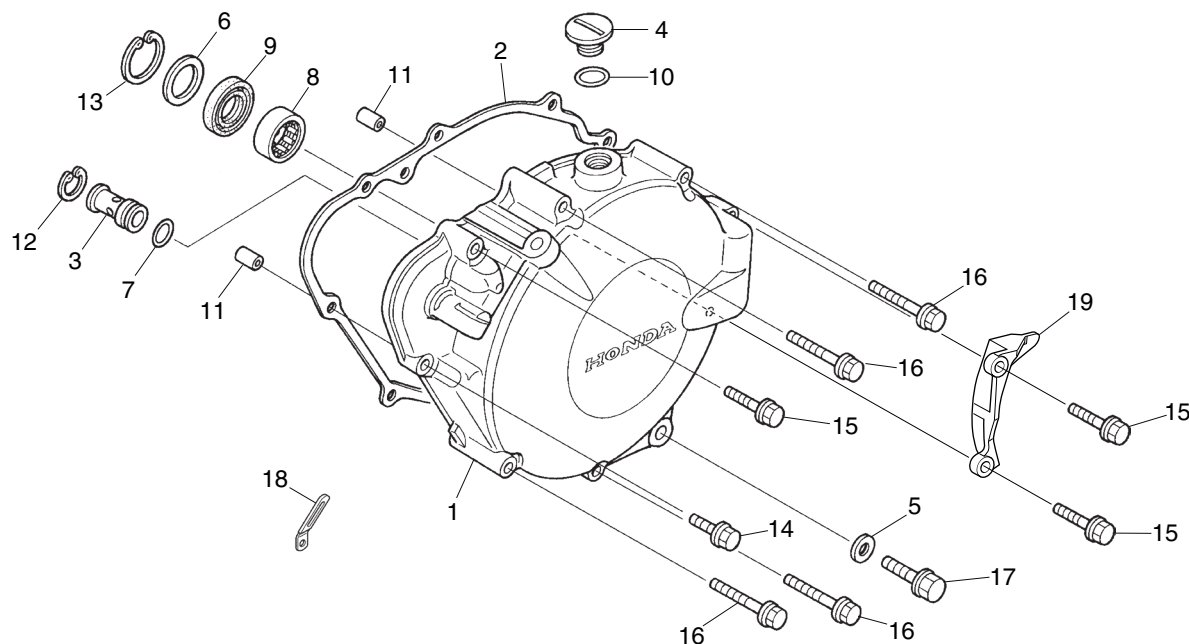

Bloque N.º

E-9

Tapa del cárter izquierdo

Nº	Referencia	Descripción	Cant.	FRT	Nº	Referencia	Descripción	Cant.	FRT
1	11340-NN4-010	CUBIERTA DEL CÁRTER IZQ. COMP.....	1	0.3	17	96300-08035-00	TORNILLO DE REBORDE DR, 8X35	1	—
2	11395-NN4-000	JUNTA DE LA CUBIERTA IZQ.....	1	0.3	18	91410-KT7-000	CLIP, 4X60	1	—
3	15220-MEB-770	CONJ. DE LA VÁLVULA DE ALIVIO.....	1	—	19	23811-NN4-N10	PROTECTOR PIÑON TRANSMISIÓN	1	—
4	90084-428-000	TAPON.....	1	—					
5	90441-ME9-000	ARANDELA DE SELLADO 8 mm.....	1	—					
6	90454-GF9-000	ARANDELA, 20,2 mm.....	1	—					
7	90751-GK1-003	JUNTA TÓRICA, 8,5X1,7	1	—					
8	91008-NN4-003	COJINETE DE AGUJAS 15X25X12	1	—					
9	91202-NN4-003	JUNTA DE ACEITE, 15X26X5	1	—					
10	91303-377-000	JUNTA TÓRICA, 13,8X2,5	1	—					
11	94301-08100	CASQUILLO CENTRADOR, 8X10	2	—					
12	94520-14000	CIRCLIP, IN., 14.....	1	—					
13	94520-28000	CIRCLIP, IN., 28.....	1	—					
14	96001-06028-00	TORNILLO DE REBORDE, 6X28	1	—					
15	96001-06035-00	TORNILLO DE REBORDE, 6X35	3	—					
16	96001-06050-00	TORNILLO DE REBORDE, 6X50	4	—