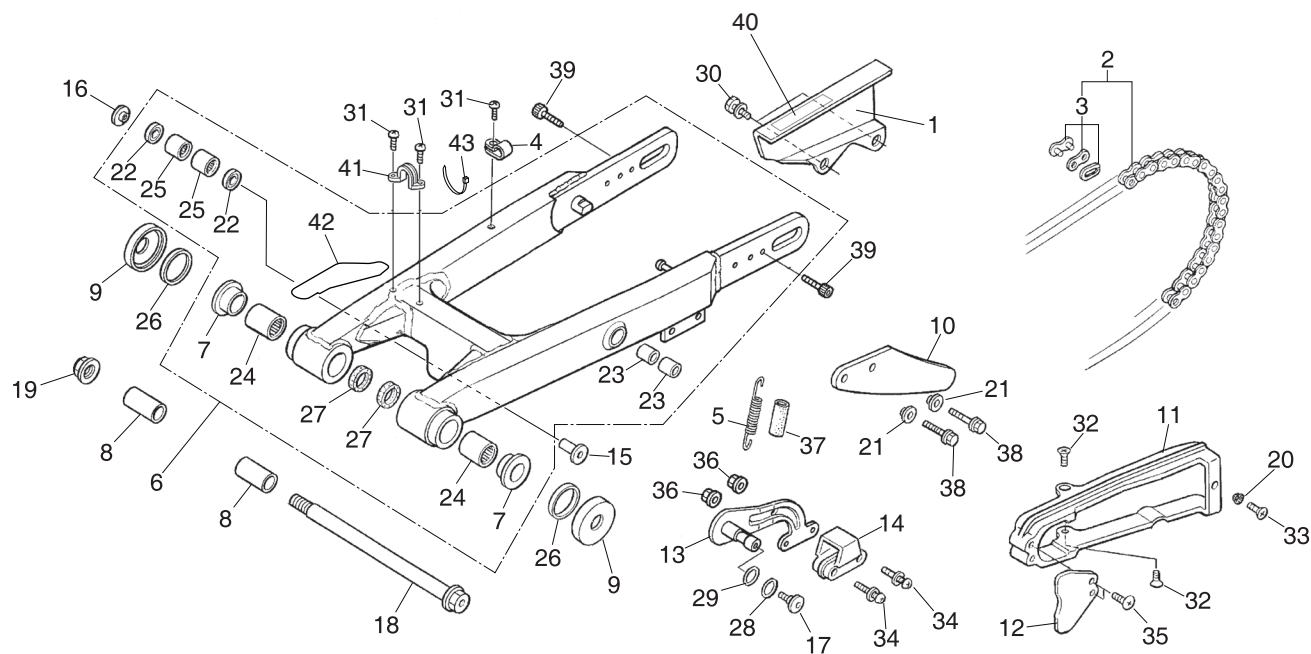

Bloque N.º
F-19
Basculante

Nº	Referencia	Descripción	Cant.	FRT	Nº	Referencia	Descripción	Cant.	FRT
1	40510-NN3-000	PROTECTOR DE LA CADENA DE TRANSMISIÓN	1	0.2	17	90102-GM2-000	TORNILLO TENSOR DE CADENA	1	—
2	40530-NN2-000	CADENA DE TRANSMISIÓN.....	1	0.2	18	90117-NN4-000	EJE DEL BASCULANTE	1	—
3	40531-NN2-000	JUNTA DE LA CADENA DE TRANSMISIÓN.....	1	0.1	19	90201-GC4-000	TUERCA DE REBORDE 14 mm	1	—
4	90602-NN4-C10	GRAPA DEL MANGUITO DEL FRENO TRASERO	1	—	20	90502-NN4-000	ARANDELA ESPECIAL.....	1	—
5	46514-KY2-700	MUELLE DE RETORNO DEL PEDAL DE FRENO.....	1	—	21	90503-KRN-000	ARANDELA.....	2	—
6	52100-NN4-T80	CONJUNTO DE BASCULANTE PULIDO	1	1	22	91051-NN1-000	CIERRE DEL COJINETE 15X21X3	2	0.3
7	52109-KA4-701	CASQUILLO DE EMPUJE	2	1.1	23	91052-NN0-000	COJINETE DEL TENSOR DE CADENA.....	2	0.3
8	52141-NN2-000	CASQUILLO	2	1.1	24	91071-MA0-003	COJINETE DEL EJE DEL BASCULANTE	2	1.1
9	52144-KA3-731	TAPA DEL GUARDAPOLVOS	2	1	25	91071-NN1-000	COJINETE DE AGUJAS 15X21X12	2	0.3
10	52157-NN4-J10	PROTECTOR DE CORONA.....	1	0.1	26	91253-KA3-731	GUARDAPOLVOS 32X36,8X8	2	1
11	52170-NN4-000	DESILIZADOR DE CADENA.....	1	1	27	91254-KS6-003	GUARDAPOLVOS 20X2,6X4,5	2	1
12	52171-NN3-000	TAPA CORONA.....	1	0.1	28	91305-422-000	JUNTA TÓRICA, 9,8X2,4	1	—
13	52181-NN4-000	TENSOR DE CADENA COMP.	1	0.2	29	91362-ZC3-000	JUNTA TÓRICA, 13,8X2,4	1	—
14	52182-NN3-000	PATÍN DEL TENSOR DE CADENA.....	1	0.2	30	93404-06014-00	TORNILLO-ARANDELA 6X14.....	2	—
15	52463-NN3-010	CASQUILLO IZQ. DEL SOPORTE AMORTIGUADOR.....	1	—	31	90104-ML7-920	TORNILLO 5X8.....	3	—
16	52464-NN3-010	CASQUILLO DER. DEL SOPORTE AMORTIGUADOR.....	1	—	32	93600-05012-0G	TORNILLO PLANO 5X12.....	2	—