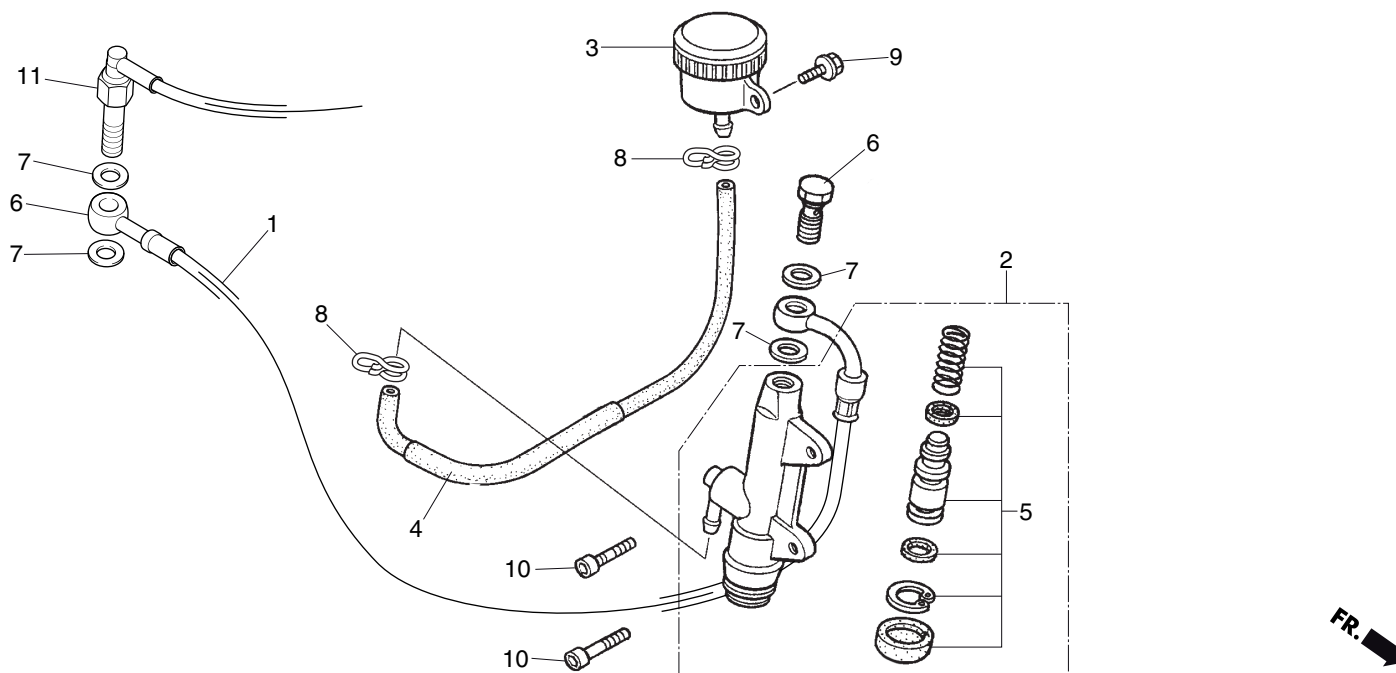

Bloque N.º

F-11

Cilindro maestro del freno trasero

Nº	Referencia	Descripción	Cant.	FRT	Nº	Referencia	Descripción	Cant.	FRT
1	43310-NN4-L80	MANGUITO DEL FRENO TRASERO	1	0.4*					
2	43500-NN4-K11	CONJ. DEL CILINDRO MAESTRO TRASERO	1	0.5*					
3	43510-NN2-900	CONJ. DEL DEPÓSITO DE RESERVA.....	1	0.2					
4	43511-NN4-000	TUBO COMP. DEL CILINDRO MAESTRO TRASERO	1	0.3					
5	43520-NN4-K10	CONJ. PISTÓN, CILINDRO MAESTRO TRASERO	1	0.5*					
6	90145-NN4-J10	TORNILLO DE ACEITE, 10X21	1	—					
7	90545-NN4-J10	ARANDELA DEL TORNILLO DE ACEITE.....	4	—					
8	95002-NN4-J10	ABRAZADERA DE TUBO D8,5.....	2	—					
9	96001-0601200	TORNILLO DE REBORDE 6X12	1	—					
10	96600-06022-00	TORNILLO ALLEN 6X22.....	2	—					
11	35350-NN4-L80	INTERRUPTOR DEL FRENO TRASERO	1	0.2					

* Incluye sangrado de freno