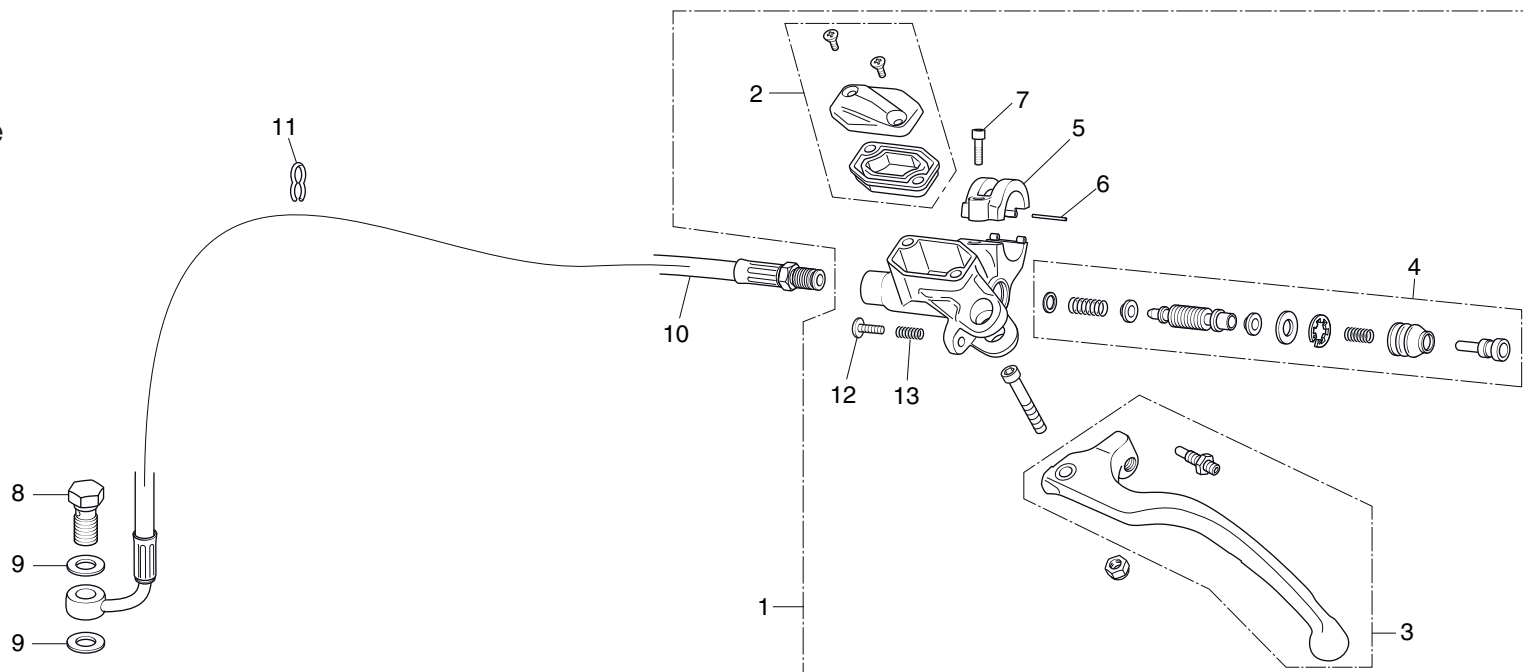

Bloque N.º
F-3
Cilindro maestro del embrague

FR.

Nº	Referencia	Descripción	Cant.	FRT	Nº	Referencia	Descripción	Cant.	FRT
1	22880-NN4-N10	CONJUNTO DEL CILINDRO MAESTRO DEL EMBRAGUE ...	1	0.4*					
2	22883-NN4-J10	TAPA DEPÓSITO EMBRAGUE	1	—					
3	53180-NN4-J10	MANETA EMBRAGUE IZQ.	1	0.1					
4	45530-NN4-N10	CONJUNTO PISTÓN EMBRAGUE.....	1	—					
5	22882-NN4-L60	BRIDA FIJACIÓN MANETA EMBRAGUE	1	—					
6	90089-NN4-L60	EJE BRIDA FIJACIÓN.....	1	—					
7	90088-NN4-J10	TORNILLO ALLEN M5X16.....	1	—					
8	90145-NN4-J10	TORNILLO DE ACEITE, 10X21	1	—					
9	90545-NN4-J10	ARANDELA SELLANTE	2	—					
10	22900-NN4-J11	MANGUITO DE EMBRAGUE.....	1	0.4*					
11	90658-NN4-J10	CLIP.....	1	—					
12	53172-NN4-J30	TORNILLO	1	—					
13	53173-NN4-J30	MUELLE	1	—					

* Incluye sangrado de freno