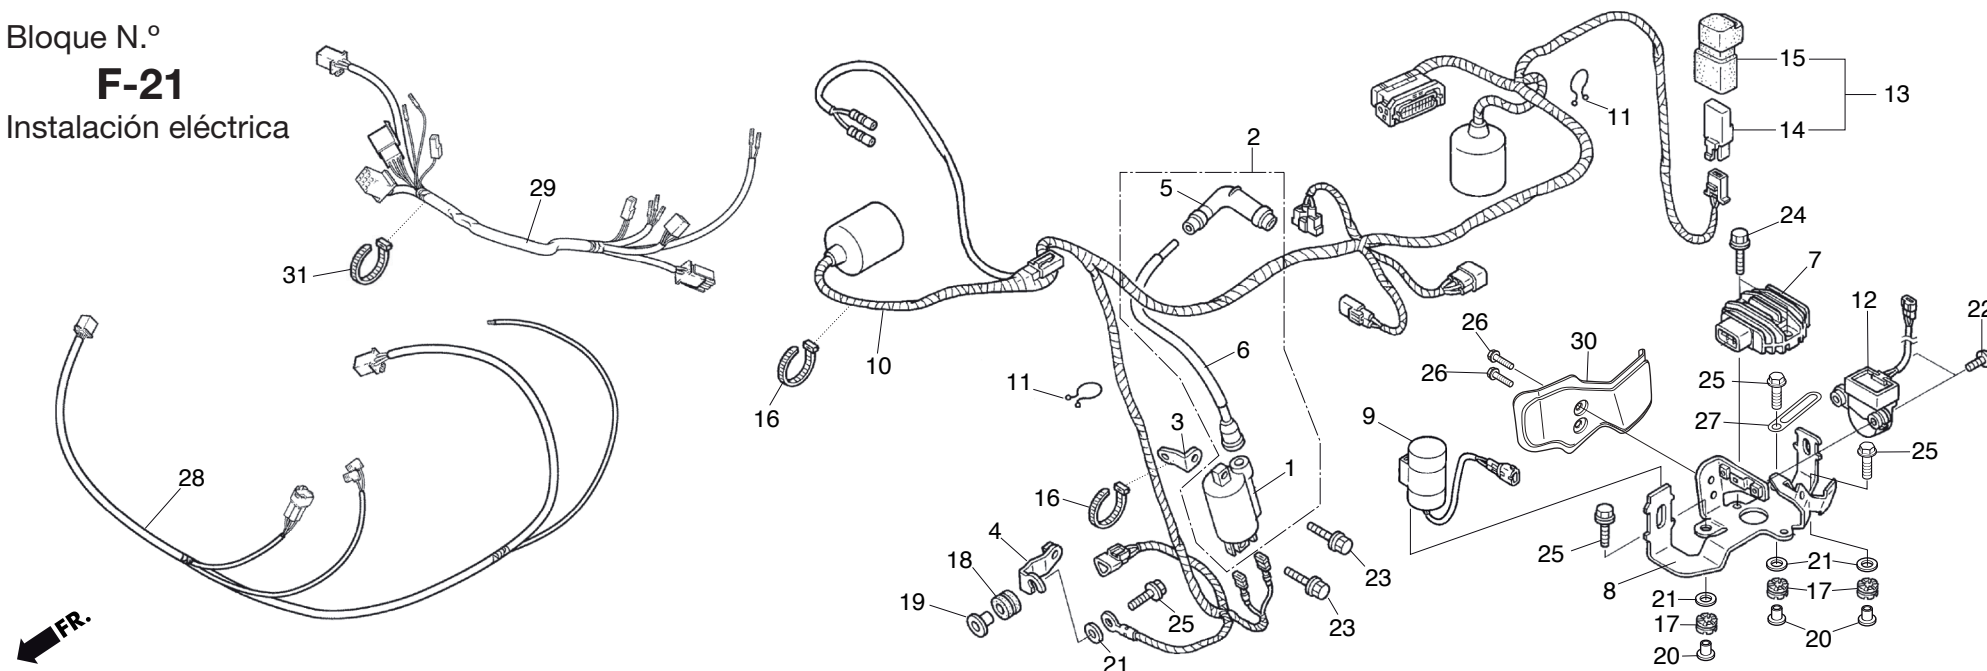

Bloque N.º
F-21
Instalación eléctrica

Nº	Referencia	Descripción	Cant.	FRT	Nº	Referencia	Descripción	Cant.	FRT
1	30500-ML7-013	BOBINA DE ENCENDIDO COMP.	1	—	17	77208-KW7-900	SILENT-BLOCK B.....	3	—
2	30510-NN4-000	CONJ. BOBINA DE ENCENDIDO.....	1	0.5	18	80101-028-940	GOMA DE AJUSTE DE VELOCÍMETRO.....	1	—
3	30513-NN4-000	SOPORTE SUPERIOR DE LA BOBINA DE ENCENDIDO.....	1	—	19	30507-NN4-H00	CASQUILLO DE AJUSTE DE LA CUBIERTA.....	1	—
4	30514-NN4-000	SOPORTE INFERIOR DE LA BOBINA DE ENCENDIDO.....	1	—	20	90501-425-000	CASQUILLO 6,2X12.....	3	—
5	30700-KA2-013	PIPA DE BUJIA.....	1	—	21	90525-030-000	ARANDELA B DE SOPORTE DEL MANILLAR.....	4	—
6	30731-NN4-000	CONJUNTO DE CABLE DE ALTA TENSION.....	1	—	22	92101-04020-0A	TORNILLO.....	2	—
7	31600-NN4-003	CONJUNTO REGULADOR/RECTIFICADOR.....	1	0.8	23	96001-06018-00	TORNILLO DE REBORDE 6X18.....	2	—
8	31605-NN4-G10	SOPORTE.....	1	0.8	24	96001-06020-00	TORNILLO DE REBORDE 6X20.....	2	—
9	31700-NN4-003	CONJ. DE UNIDAD CONDENSADOR.....	1	0.8	25	96001-06022-00	TORNILLO DE REBORDE 6X22.....	4	—
10	32100-NN4-P10	INSTALACIÓN ELÉCTRICA.....	1	0.9	26	96001-0600800	TORNILLO 6x8 mm.....	2	—
11	32171-GF9-621	CIRCLIP.....	2	—	27	91410-KT7-000	CLIP 4X60.....	1	—
12	35160-NN4-013	CONJ. SENSOR DEL ÁNGULO DE INCLINACIÓN.....	1	0.8	28	32102-NN4-P80	INSTALACIÓN ELÉCTRICA (CHASIS).....	1	0.7
13	38500-GC7-612	CONJ. DE RELÉ DE ARRANQUE.....	1	0.8	29	32101-NN4-L80	INSTALACIÓN ELÉCTRICA (FARO).....	1	0.3
14	38501-GN2-014	RELÉ DE ARRAQUE COMP. (4P).....	1	—	30	31606-NN4-G10	AISLANTE SOPORTE.....	1	—
15	38506-GC7-611	GOMA PROTECTORA.....	1	—	31	90603-NN4-C10	BRIDA NEGRA 95 mm.....	1	—
16	61312-NN4-D10	BRIDA NEGRA 200 mm.....	2	—