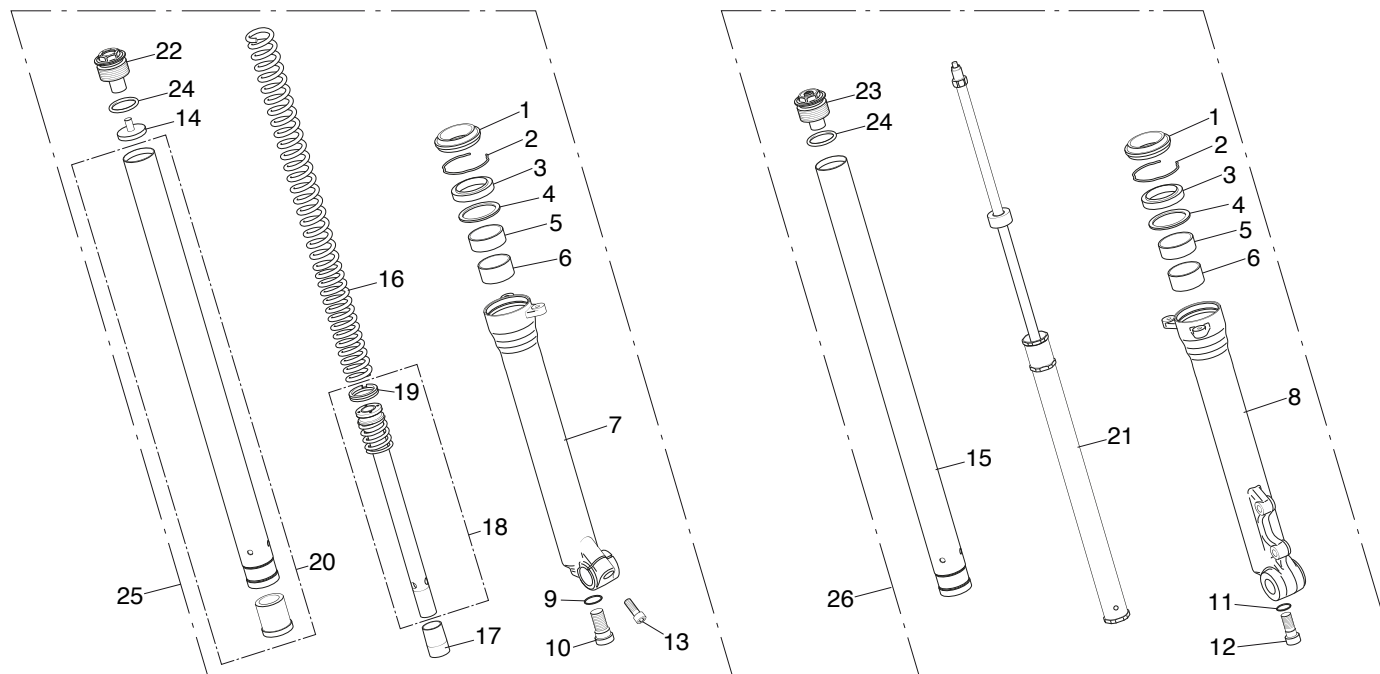

Bloque N.º
F-7
Horquilla delantera (Ollé)

Nº	Referencia	Descripción	Cant.	FRT	Nº	Referencia	Descripción	Cant.	FRT
1	51422-NN4-V81	GUARDAPOLVOS.....	2	0.6	17	51431-NN4-V81	CASQUILLO TOPE DERECHO.....	1	0.6
2	51447-NN4-V81	CIRCLIP.....	2	—	18	51430-NN4-V81	CJTO. CILINDRO DELANTERO	1	0.5
3	51425-NN4-V81	RETEN DE ACEITE	2	0.6	19	51437-NN4-V81	SEGMENTO DEL PISTÓN	1	—
4	51412-NN4-V81	ANILLO TOPE	2	—	20	51410-NN4-V81	TUBO COMP. DE HORQUILLA DELANTERA DER.....	1	0.6
5	51415-NN4-V81	GUÍA DE COJINETE	2	—	21	51530-NN4-V81	CJTO. AMORTIGUADOR DELANTERO IZQ.	1	0.6
6	51414-NN4-V81	GUÍA DE COJINETE	2	—	22	51450-NN4-V81	CONJ. TORNILLO DE HORQUILLA DEL. DER.	1	—
7	51420-NN4-V81	BOTELLA INFERIOR DER.	1	0.6	23	51550-NN4-V81	CONJ. TORNILLO DE HORQUILLA DEL. IZQ.....	1	—
8	51520-NN4-V81	BOTELLA INFERIOR IZQ.....	1	0.6	24	51458-NN4-V81	JUNTA TÓRICA	2	—
9	90444-NN4-V81	ARANDELA ESTANQUEIDAD DER.....	1	—	25	51400-NN4-V81	CONJ. DE HORQUILLA DELANTERA DER.	1	0.4
10	51441-NN4-V81	TORNILLO M15X33 DERECHA.....	1	—	26	51500-NN4-V81	CONJ. DE HORQUILLA DELANTERA IZQ.	1	0.4
11	90544-NN4-V81	ARANDELA ESTANQUEIDAD IZQ.....	1	—					
12	51541-NN4-V81	TORNILLO BLOQUEO BOMBA	1	—					
13	90116-NN4-V81	TORNILLO ALLEN M8x25	1	—					
14	51402-NN4-V81	SEPARADOR	1	—					
15	51510-NN4-V81	TUBO COMP. DE HORQUILLA DELANTERA IZQ.....	1	0.6					
16	51401-NN4-V81	MUELLE DE HORQUILLA DELANTERA.....	1	0.6