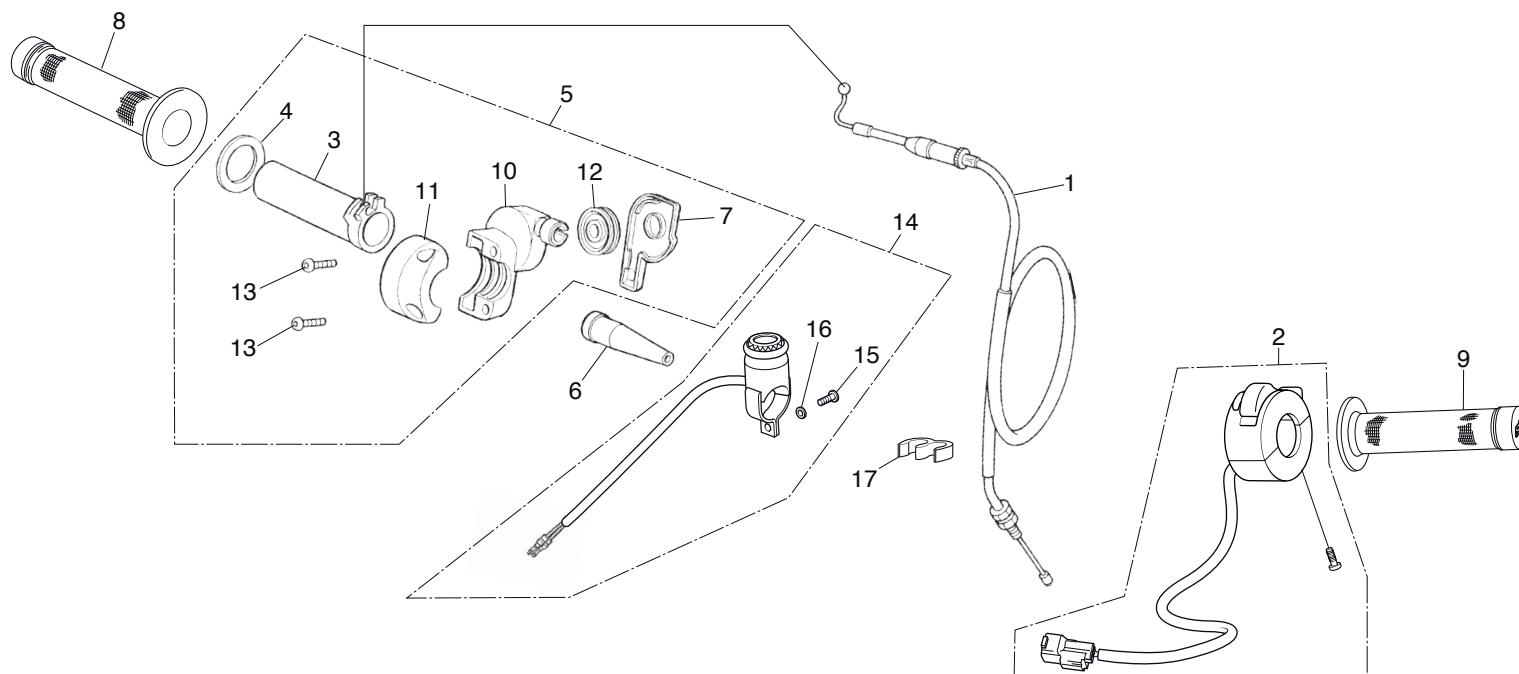

Bloque N.º
F-1
Cable
Interruptor

Nº	Referencia	Descripción	Cant.	FRT	Nº	Referencia	Descripción	Cant.	FRT
1	17910-NN4-B01	CABLE ACELERADOR COMP.	1	0.3	17	90658-ZA0-930	CLIP	1	—
2	35150-NN4-L10	INTERRUPTOR DE LUCES	1	0.2					
3	53141-NN4-000	TUBO DE LA EMPUÑADURA DEL ACELERADOR	1	—					
4	53142-NN3-000	ARO DE LÁMINAS.....	1	—					
5	53160-NN4-000	SUB CONJ. DEL ACELERADOR.....	1	0.1					
6	53161-NN3-000	CUBIERTA DEL CABLE DEL ACELERADOR	1	—					
7	53163-NN2-900	CUBIERTA DE LA CARCASA DEL ACELERADOR.....	1	—					
8	53165-NN4-V11	EMPUÑADURA DER.	1	0.2					
9	53166-NN4-V11	EMPUÑADURA IZQ.....	1	0.2					
10	53167-NN2-900	CARCASA SUPERIOR DEL ACELERADOR.....	1	—					
11	53168-NN2-900	CARCASA INFERIOR DEL ACELERADOR.....	1	—					
12	53169-NN2-900	POLEA DEL ACELERADOR	1	—					
13	90107-NN3-000	TORNILLO ALLEN, 5X16.....	2	—					
14	35130-NN4-M10	INTERRUPTOR DE PARO	1	—					
15	93500-04012-1A	TORNILLO DE CABEZA ESTRELLA 4X12	1	—					
16	94111-04000	ARANDELA DE RESORTE 4 MM	1	— 17