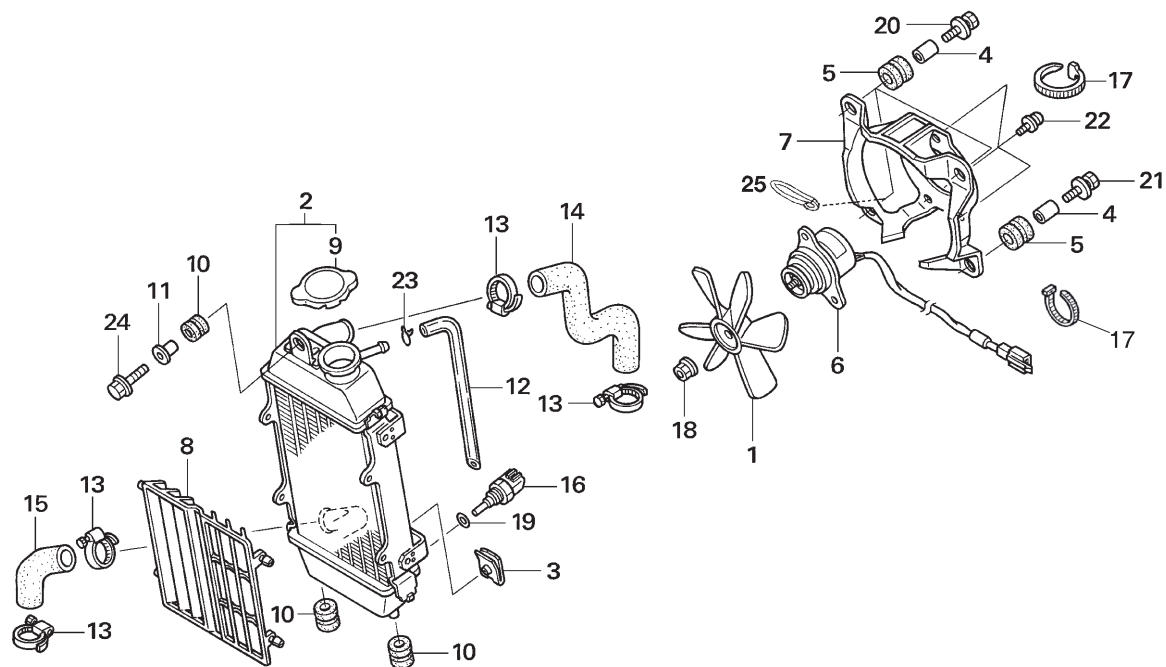

Bloque N.º
F-22
Radiador

FR.

Nº	Referencia	Descripción	Cant.	FRT	Nº	Referencia	Descripción	Cant.	FRT
1	19009-KT7-000	VENTILADOR COMP.	1	0.6	17	90602-NN4-600	BRIDA NEGRA 150mm	2	—
2	19010-NN4-013	RADIADOR COMP.	1	0.6	18	90308-KM3-003	TUERCA DENTADA 3 mm	1	—
3	19014-KEA-003	GRAPA METALICA	4	—	19	90454-MC7-000	ARANDELA ESPECIAL 12 mm	1	—
4	19021-NN2-900	CASQUILLO DEL PROTECTOR DEL VENTILADOR	4	—	20	93404-06018-07	TORNILLO-ARANDELA 6X18	3	—
5	19022-NN2-900	GOMA DEL PROTECTOR DEL VENTILADOR	4	—	21	93404-06020-07	TORNILLO-ARANDELA 6X20	1	—
6	19030-NN4-003	MOTOR DEL VENTILADOR DE REFRIGERACIÓN	1	0.6	22	93891-04010-00	TORNILLO-ARANDELA 4X10	3	—
7	19031-NN4-L10	PROTECTOR DEL VENTILADOR	1	0.6	23	95002-02100	BRIDA C10	1	—
8	19033-NN4-000	REJILLA DEL RADIADOR	1	0.1	24	96001-06028-00	TORNILLO DE REBORDE, 6X25	1	—
9	19037-MCA-G61	TAPA DEL RADIADOR COMP.	1	0.1	25	90601-KJ9-000	CLIP	1	—
10	19051-KA3-830	GOMA DE SOPORTE DEL RADIADOR	3	—					
11	19052-KA3-830	CASQUILLO DE MONTAJE DEL RADIADOR	1	—					
12	19111-NN4-601	TUBO DE DRENAJE DEL RADIADOR	1	—					
13	19504-KY1-003	ABRAZADERA DEL TUBO DE AGUA D25	4	—					
14	19531-NN4-000	TUBO DE AGUA SUPERIOR	1	0.3					
15	19532-NN4-000	TUBO DE AGUA INFERIOR	1	0.3					
16	37870-NN4-003	SENSOR DE TEMPERATURA.	1	0.3