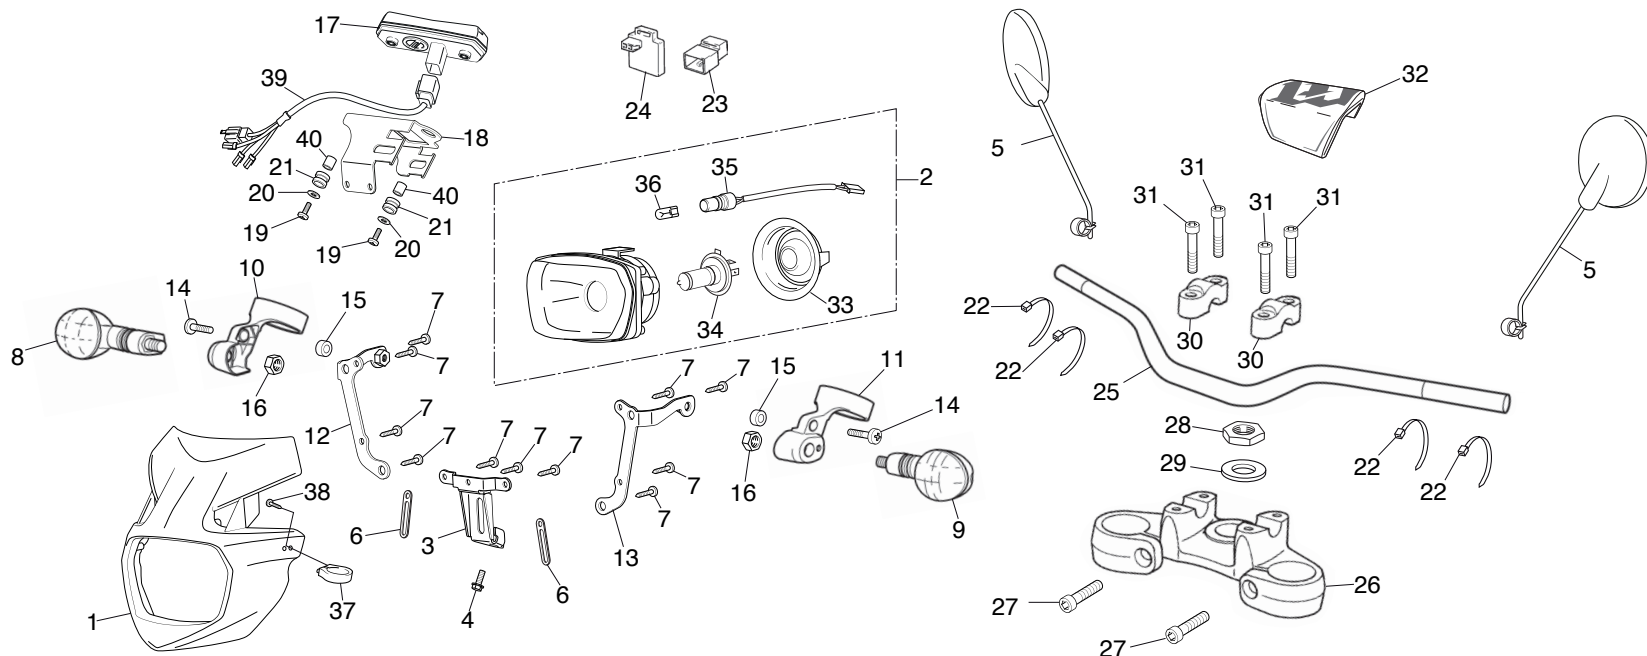

Bloque N.º
F-4
Tija de la dirección
Puente superior
Faro

Nº	Referencia	Descripción	Cant.	FRT	Nº	Referencia	Descripción	Cant.	FRT
1	61310-NN4-L80	CARCASA FARO	1	0.2	17	37200-NN4-P10	VELOCIMETRO	1	0.2
2	33100-NN4-L80	UNIDAD DE FARO	1	0.2	18	61319-NN4-P80	SOPORTE VELOCIMETRO	1	—
3	61315-NN4-L80	PLACA SOPORTE FARO	1	—	19	92301-04012-0A	TORNILLO 4X12	2	—
4	90106-KRN-000	TORNILLO 5X12	1	—	20	94103-04700	ARANDELA	2	—
5	88100-NN4-H11	CONJUNTO ESPEJOS RETOVISORES	2	—	21	18345-MBT-610	GOMA	2	—
6	94591-27000	CLIP 2x70 MM	2	—	22	90602-NN4-600	BRIDA NEGRA 150mm	4	—
7	90113-NN4-L80	TORNILLO 4,2X13	11	—	23	38500-GC7-612	RELE DE ARRANQUE	1	0.2
8	33400-NN4-L80	INTERMITENTE DERECHO	1	—	24	38300-NN4-G10	RELE DE INTERMITENCIA	1	0.2
9	33450-NN4-L80	INTERMITENTE IZQUIERDO	1	—	25	53100-NN4-V11	MANILLAR "NEKEN"	1	0.4
10	61390-NN4-C10	SOPORTE CARCASA FARO DERECHO	1	—	26	53230-NN4-K10	PUNTE SUPERIOR DE LA HORQUILLA NEGRO	1	0.4
11	61391-NN4-C10	SOPORTE CARCASA FARO IZQUIERDO	1	—	27	96600-080-2810	TORNILLO ALLEN 8X28	2	—
12	61313-NN4-L80	SOPORTE DERECHO FARO	1	—	28	90304-MEE-D00	TUERCA DEL PUNTE SUPERIOR	1	—
13	61314-NN4-L80	SOPORTE IZQUIERDO FARO	1	—	29	53215-MEE-D00	ARANDELA TORNILLO SUPERIOR	1	—
14	90006-KTW-900	TORNILLO 6x18	2	—	30	53131-NN4-J10	SOPORTE SUPERIOR (MANILLAR)	2	—
15	90506-NN4-C10	CASQUILLO	2	—	31	90124-KZ4-J40	TORNILLO HEX. M8X35	4	—
16	94050-10000	TUERCA 10 MM	2	—	32	53121-NN4-T80	ESPUMA PROTECTORA	1	—