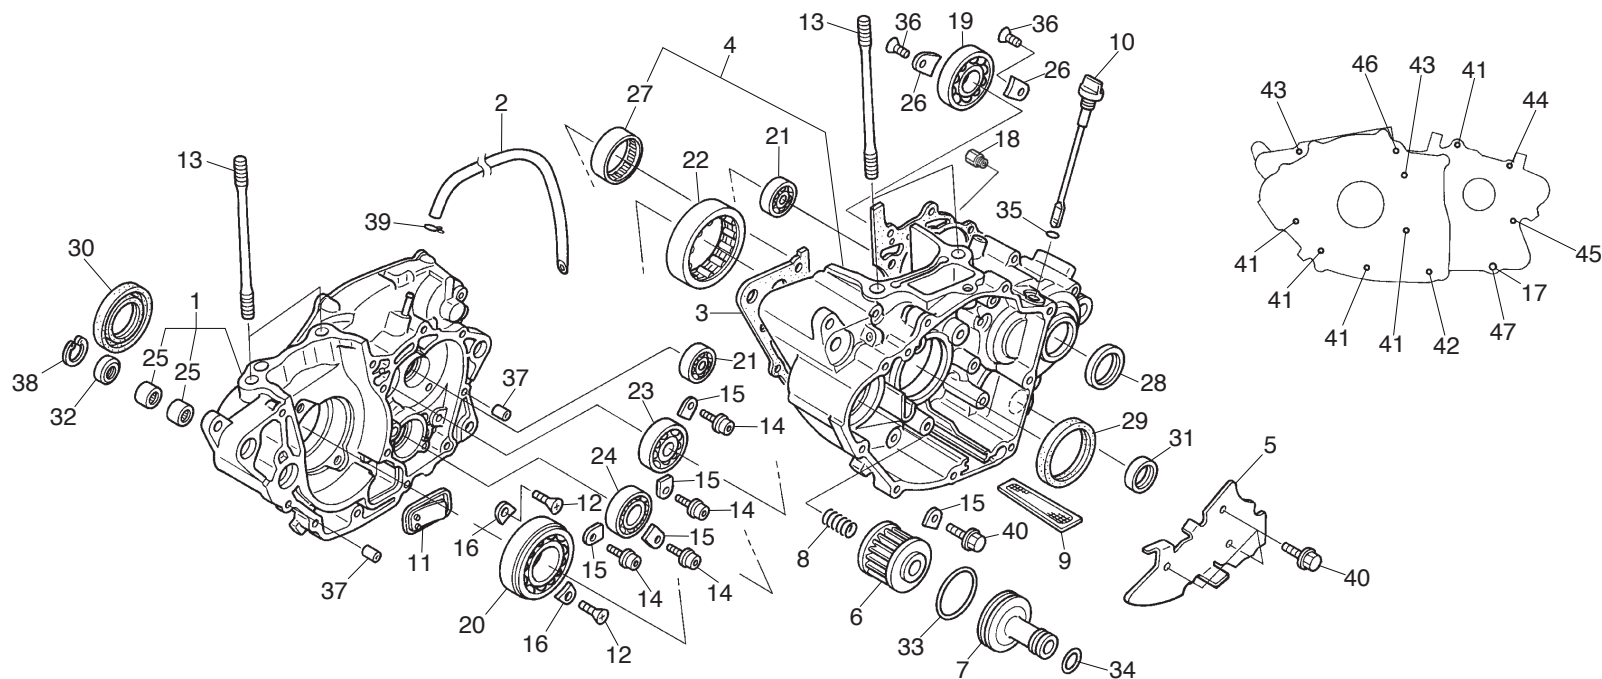

Bloque N.º
E-11
Cárter

Nº	Referencia	Descripción	Cant.	FRT	Nº	Referencia	Descripción	Cant.	FRT
1	11100-NN4-B00	CÁRTER DERECHO COMP.....	1	4.7*	17	90441-ME9-000	ARANDELA DE SELLADO 8 mm.....	1	—
2	11105-NN4-000	TUBO RESPIRADERO.....	1	—	18	90901-NN4-P60	TOBERA #225.....	1	—
3	11191-NN4-000	JUNTA DEL CÁRTER.....	1	4.1*	19	91001-KA3-711	COJINETE DE BOLAS, 6204.....	1	4.1*
4	11200-NN4-G00	CÁRTER IZQUIERDO COMP.....	1	4.7	20	91001-KRN-671	COJINETE DE BOLAS RADIAL 30X72X16.....	1	4.1*
5	11206-NN4-000	PLACA DE GUÍA DE CADENA DE DISTRIBUCIÓN.....	1	0.4	21	91001-KZ4-J11	COJINETE DE BOLAS RADIAL 17X35X10.....	2	4.1*
6	15412-MEN-671	FILTRO DE ACEITE DEL MOTOR COMP.....	1	0.5	22	91002-NN4-003	COJINETE DE RODILLOS ESPECIAL.....	1	4.1*
7	15412-NN4-000	CUBIERTA DEL FILTRO DE ACEITE.....	1	0.5	23	91004-KRN-671	COJINETE DE BOLAS RADIAL 22X47X14.....	1	4.1*
8	15414-MEB-670	MUELLE DEL FILTRO DE ACEITE.....	1	—	24	91004-KY4-900	COJINETE DE BOLAS RADIAL 6905U.....	1	4.1*
9	15421-NN4-000	REJILLA DEL FILTRO DE ACEITE.....	1	0.3	25	91006-HA0-003	COJINETE DE AGUJAS 9 mm.....	2	4.1*
10	15650-NN4-000	INDICADOR DE NIVEL DE ACEITE.....	1	—	26	91012-KA3-710	PLACA COJINETE ÁRBOL DE LEVAS.....	2	—
11	18601-MBW-003	VÁLVULA DE LÁMINAS COMP.....	1	4.1*	27	91022-KA4-740	COJINETE DE CARTUCHO 33X38X8.....	1	4.1*
12	90003-KRN-670	TORNILLO PLANO ESPECIAL 6X12.....	2	—	28	91201-KS6-004	JUNTA DE ACEITE 26X37X7.....	1	0.4
13	90031-KRN-000	ESPARRAGO 10X110.....	4	—	29	91201-MEB-671	JUNTA DE ACEITE, 35X52X7.....	1	3.0*
14	90071-MF5-000	TORNILLO DE REBORDE 6X14.....	4	—	30	91202-MEB-671	JUNTA DE ACEITE, 39X56X7.....	1	0.7
15	90441-KA4-700	PLACA DE RETENCIÓN DEL COJINETE.....	5	—	31	91203-KA4-771	JUNTA DE ACEITE, 14X22X5.....	1	0.4
16	90441-KRN-670	PLACA DE RETENCIÓN DEL COJINETE.....	2	—	32	91204-HB3-004	JUNTA DE ACEITE, 9X18X5.....	1	0.3

* Incluye extracción e instalación de motor