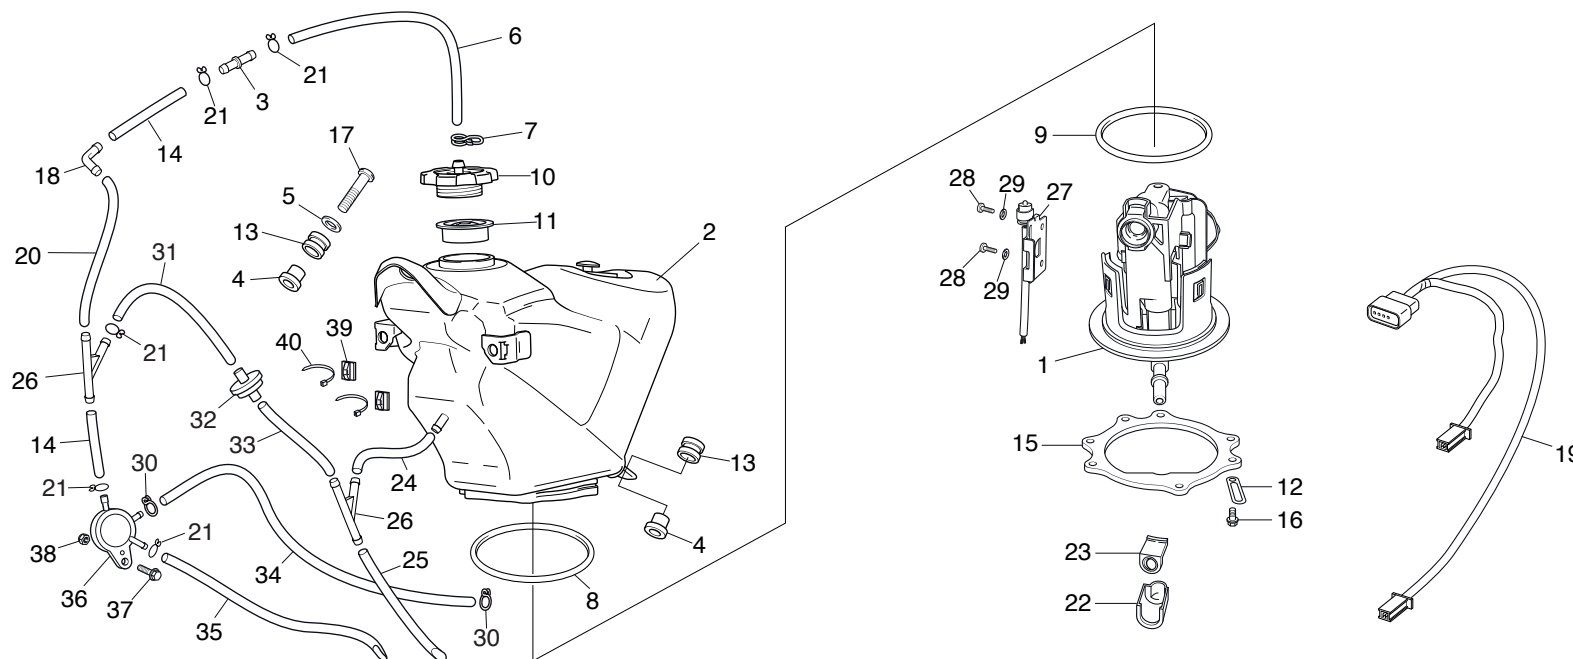

Bloque N.º

F-13

Depósito de combustible
Bomba de combustible

FR.

Nº	Referencia	Descripción	Cant.	FRT	Nº	Referencia	Descripción	Cant.	FRT
1	16700-NX7-003	CONJ. DE UNIDAD DE BOMBA DE COMBUSTIBLE	1	0.5	17	90115-NN4-000	TORNILLO ESPECIAL, 6X27	1	—
2	17510-NN4-M80ZB	DEPÓSITO DE COMBUSTIBLE	1	0.4	18	19114-NN4-600	JUNTA 2 VIAS.....	1	—
3	17625-NF4-003	VALVULA	1	—	19	32103-NN4-P80	INSTALACIÓN BOMBA DE COMBUSTIBLE	1	—
4	61104-357-000	CASQUILLO DEL GUARDABARROS DELANTERO.....	2	—	20	95005-55225-20	TUBO 5,3x225.....	1	—
5	90501-NN4-G00	ARANDELA 6mm.....	1	—	21	95002-02100	CLIP B10	5	—
6	17523-NN4-G00	TUBO RESPIRADERO TAPON DE DEPOSITO	1	—	22	17575-MEN -A30	PROTECTOR CONECTOR RÁPIDO.....	1	—
7	95002-02129	CLIP B12	1	—	23	17576-MEN -A30	GOMA PROTECTOR.....	1	—
8	16712-MEN -A30	JUNTA TÓRICA 2,4X88,4	1	0.5	24	17524-NN4-M10	TUBO RESPIRADERO B	1	—
9	16711-MEN-A30	JUNTA TÓRICA 3,7X73,9.....	1	0.5	25	17522-NN4-M10	TUBO RESPIRADERO C	1	—
10	17621-NN4-M10	TAPÓN DE DEPÓSITO	1	—	26	16180-ML6-671	RACORD DE 3 VIAS.....	2	—
11	17624-NN4-M10	JUNTA TAPON DEPOSITO.....	1	—	27	37800-NN4-P80	SENSOR RESERVA	1	—
12	90106-KJ6-740	CLIP.....	1	—	28	90095-NN4 -P80	TORNILLO 2,9x9,5	2	—
13	64615-KR1-860	GOMA.....	2	—	29	90428-NN4 -P80	ARANDELA.....	2	—
14	95005-55035-20	TUBO 5,3 x 35.....	2	—	30	95002-02080	CLIP B8	2	—
15	17519-NN4-L10	SOPORTE BOMBA DE COMBUSTIBLE	1	—	31	17442-NN4-S80	TUBO 5,5x200.....	1	—
16	90106-KRN-000	TORNILLO 5X12.....	7	—	32	17455-NN4-S80	VÁLVULA	1	—