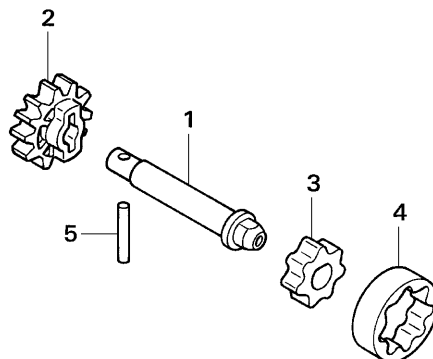

Bloque N.º
E-7
Bomba de aceite

FR.

Nº	Referencia	Descripción	Cant.	FRT	Nº	Referencia	Descripción	Cant.	FRT
1	15111-NN4-000	EJE DE LA BOMBA DE ACEITE	1	3.1 *					
2	15133-NN4-000	ENGRANAJE CONDUCTIDO DE LA BOMBA DE ACEITE	1	0.3					
3	15331-324-000	ROTOR INTERIOR DE LA BOMBA DE ACEITE.....	1	3.1 *					
4	15332-324-000	ROTOR EXTERIOR DE LA BOMBA DE ACEITE.....	1	3.1 *					
5	96220-30178	RODILLO, 3X17,8	1	—					

* Incluye extracción e instalación de motor