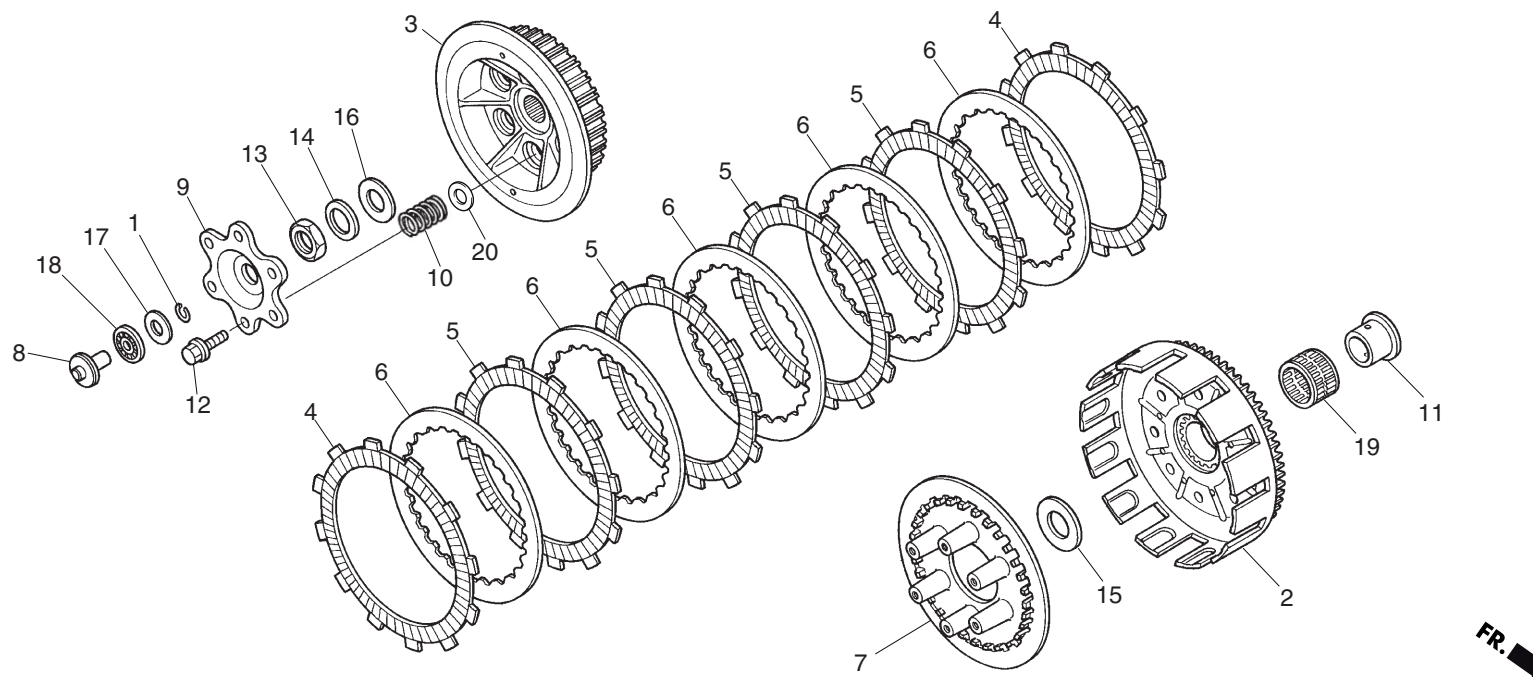

Bloque N.º
E-6
Embrague

FR. →

Nº	Referencia	Descripción	Cant.	FRT	Nº	Referencia	Descripción	Cant.	FRT
1	13115-147-000	CIRCLIP DEL BULÓN DEL PISTÓN 10 mm.....	1	—	17	90608-072-000	ARANDELA 12 mm.....	1	—
2	22100-NN4-000	CAMPANA DEL EMBRAGUE COMP.....	1	0.4	18	91001-147-003	COJINETE DE AGUJAS 12 mm.....	1	—
3	22121-NN4-000	MAZA DEL EMBRAGUE.....	1	0.3	19	91011-KS6-003	COJINETE DE AGUJAS 25X29X22.....	1	—
4	22201-KY2-000	DISCO DE FRICCIÓN DEL EMBRAGUE.....	2	0.3	20	22403-NN4-L60	ARANDELA MUELLE EMBRAGUE.....	6	0.4
5	22201-NN4-B00	DISCO DE FRICCIÓN DE EMBRAGUE (PAPEL).....	4	0.3					
6	22321-MG3-000	DISCO METALICO DE EMBRAGUE.....	5	0.3					
7	22351-NN4-000	PLATO DE PRESIÓN DEL EMBRAGUE.....	1	0.3					
8	22352-NN4-000	ACCIONADOR DEL EMBRAGUE.....	1	0.2					
9	22361-NN4-000	PLACA DE LEVA DEL EMBRAGUE.....	1	0.2					
10	22402-NN4-000	MUELLE DEL EMBRAGUE.....	6	0.2					
11	28237-KZ4-A10	CASQUILLO CENTRADOR CAMPANA DEL EMBRAGUE.....	1	0.4					
12	90004-GHB-660	TORNILLO DE REBORDE NSHF, 6X22.....	6	—					
13	90201-NN3-000	TUERCA, 18 mm.....	1	—					
14	90432-KF0-000	ARANDELA DE PRESIÓN.....	1	—					
15	90456-KS6-000	ARANDELA DE EMPUJE, 20 mm.....	1	—					
16	90501-ML3-910	ARANDELA, 18X32X2.....	1	—