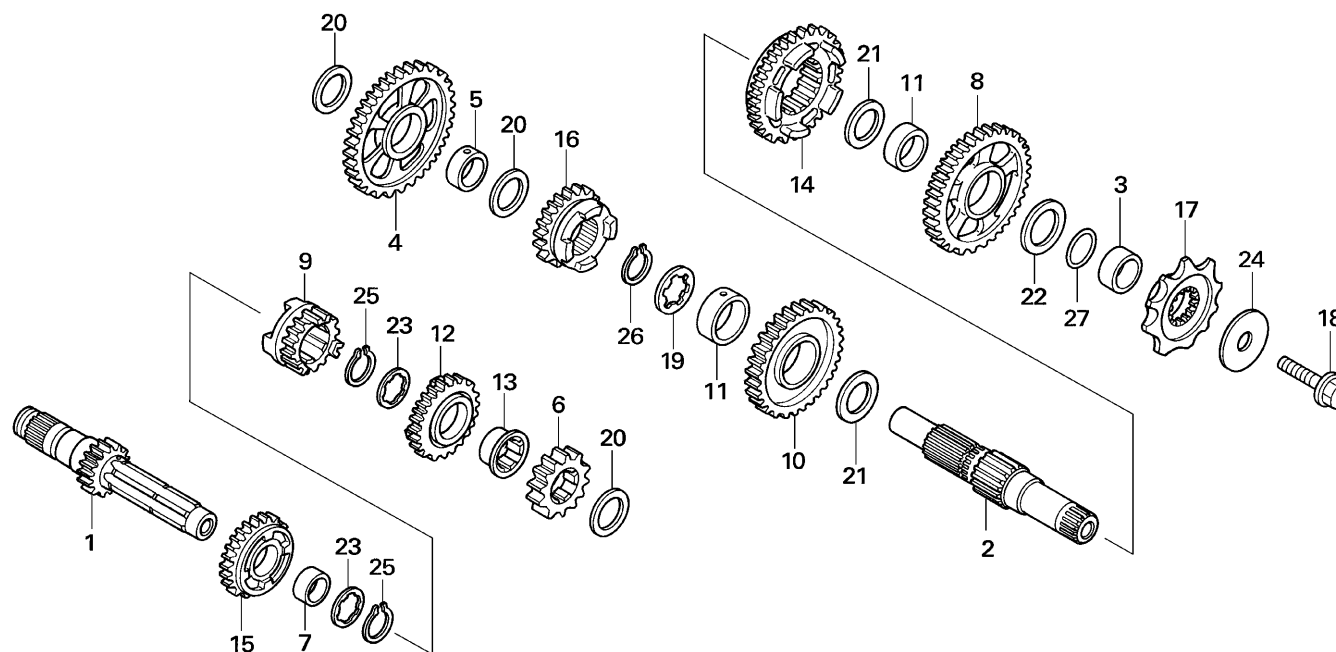

Bloque N.º
E-13
Transmisión

Nº	Referencia	Descripción	Cant.	FRT	Nº	Referencia	Descripción	Cant.	FRT
1	23211-NN4-L80	EJE PRIMARIO	1	4.1*	17	23801-NN4-000	PIÑÓN DE TRANSMISIÓN 10D.....	1	0.3
2	23221-NN4-L80	EJE SECUNDARIO	1	4.1*	18	90112-413-000	TORNILLO UBS 8X33	1	—
3	23225-KS6-000	CASQUILLO	1	0.3	19	90404-NN4-L80	ARANDELA DE EMPUJE, INV 22X21X1.....	1	—
4	23411-NN4-L80	ENGRANAJE C-BAJO.....	1	4.1*	20	90446-357-000	ARANDELA DE EMPUJE 17,2 mm.....	3	—
5	23413-NN4-000	CASQUILLO, 17 mm	1	—	21	90452-KZ4-000	ARANDELA DE EMPUJE 20X30X1	2	—
6	23421-NN4-L80	EMGRANAJE M-2ª.....	1	4.1*	22	90453-KZ4-000	ARANDELA DE EMPUJE 20X30X1,5	1	—
7	23422-GB4-770	CASQUILLO, 20X9.....	1	—	23	90461-444-000	ARANDELA ESTRIADA 20.....	2	—
8	23431-NN4-L80	ENGRANAJE C-2ª.....	1	4.1*	24	90501-NN4-003	ARANDELA DE RESORTE 8X33	1	—
9	23441-NN4-L80	ENGRANAJE M-3ª.....	1	4.1*	25	90601-360-000	CIRCLIP 20 mm.....	2	—
10	23451-NN4-L80	ENGRANAJE C-3ª.....	1	4.1*	26	90602-360-000	CIRCLIP 22mm.....	1	—
11	23452-NN4-000	CASQUILLO DE ENGRANAJE C-3ª.....	2	—	27	91351-KA3-711	JUNTA TÓRICA, 20 mm	1	0.3
12	23461-NN4-L80	ENGRANAJE M-4ª	1	4.1*					
13	23462-NN4-000	CASQUILLO DE ENGRANAJE M-4ª	1	—					
14	23471-NN4-L80	ENGRANAJE C-4ª	1	4.1*					
15	23481-NN4-L80	ENGRANAJE M-5ª	1	4.1*					
16	23491-NN4-L80	ENGRANAJE C-5ª.....	1	4.1*					

* Incluye extracción e instalación de motor