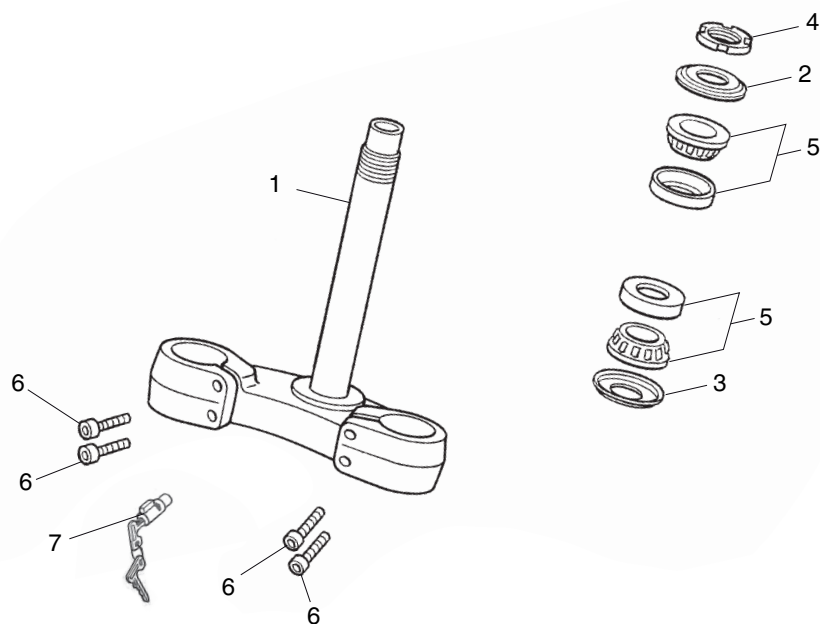

Bloque N.º

F-5

Vástago de la dirección

FR.

Nº	Referencia	Descripción	Cant.	FRT	Nº	Referencia	Descripción	Cant.	FRT
1	53200-NN4-K10	TIJA DE LA DIRECCIÓN COMP. (NEGRA)	1	1.4					
2	53214-KCY-670	GUARDAPOLVOS.....	1	1.2					
3	53214-KA4-701	GUARDAPOLVOS.....	1	—					
4	53229-NN4-G00	TUERCA DE LA DIRECCIÓN.....	1	1.2					
5	91015-425-831	COJINETE DE DIRECCIÓN	2	1.6					
6	96600-08025-10	TORNILLO ALLEN, 8X25.....	4	—					
7	53600-NN4-J10	BOMBIN BLOQUEADOR	1	—