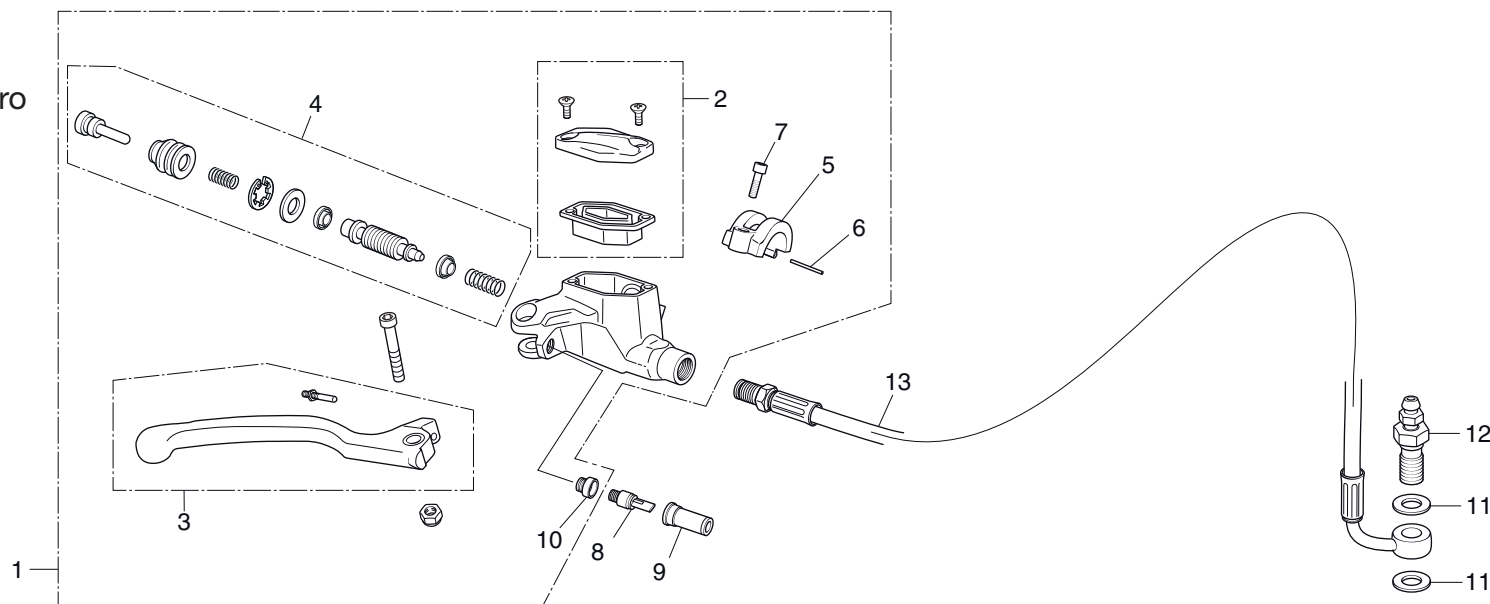

Bloque N.º

F-2

Cilindro maestro del freno delantero

Nº	Referencia	Descripción	Cant.	FRT	Nº	Referencia	Descripción	Cant.	FRT
1	45500-NN4-N10	CONJ. DEL CILINDRO MAESTRO DEL.	1	0.4*					
2	45540-NN4-J10	TAPA DEPÓSITO FRENO	1	—					
3	53170-NN4-K20	CONJUNTO MANETA DERECHA	1	0.1					
4	45530-NN4-J10	CONJUNTO PISTÓN, CILINDRO MAESTRO	1	—					
5	22882-NN4-L60	BRIDA FIJACIÓN MANETA FRENO	1	—					
6	90089-NN4-L60	EJE BRIDA FIJACIÓN	1	—					
7	90088-NN4-J10	TORNILLO ALLEN M5X16	1	—					
8	35350-NN4-M80	INTERRUPTOR DEL FRENO DELANTERO (ED/2ED)	1	—					
9	35351-NN4-601	FUNDA INTERRUPTOR FRENO DELANTERO (ED/2ED)	1	—					
10	35343-NN4-N10	ADAPTADOR INTERRUPTOR FRENO (ED/2ED)	1	—					
11	90548-NN4-J10	ARANDELA SELLANTE	2	—					
12	90005-NN4-J10	TORNILLO DE ACEITE M8X100	1	—					
13	45125-NN4-J11	MANGUITO DEL FRENO DELANTERO	1	0.4*					

* Incluye sangrado de freno