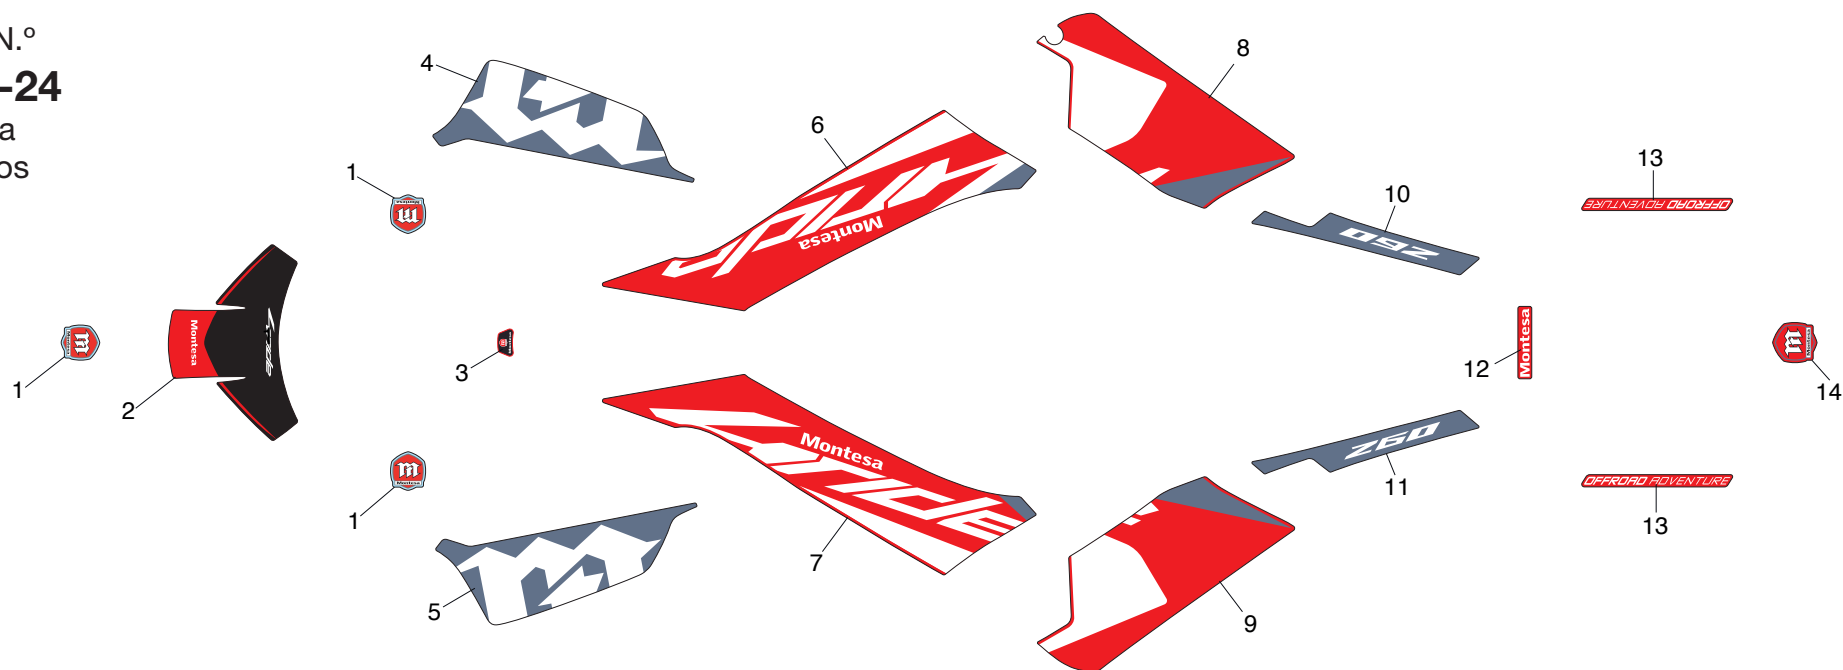

* Incluye extracción e instalación de motor

Bloque N.º
F-24
Emblema
Adhesivos

Nº	Referencia	Descripción	Cant.	FRT	Nº	Referencia	Descripción	Cant.	FRT
1	87145-NN4-J10	EMBLEMA "MONTESA"	3	—					
2	87143-NN4-T80	ADHESIVO CARENADO FRONTAL	1	—					
3	86150-NN4-K10	EMBLEMA "M"	1	—					
4	87137-NN4-T80	ADHESIVO "M" TAPA DELANTERA DERECHA	1	—					
5	87138-NN4-T80	ADHESIVO "M" TAPA DELANTERA IZQUIERDA	1	—					
6	87132-NN4-T80	ADHESIVO TAPA DELANTERA DERECHA.....	1	—					
7	87133-NN4-T80	ADHESIVO TAPA DELANTERA IZQUIERDA.....	1	—					
8	87153-NN4-T80	ADHESIVO TAPA LATERAL DERECHA	1	—					
9	87154-NN4-T80	ADHESIVO TAPA LATERAL IZQUIERDA	1	—					
10	87149-NN4-T80	ADHESIVO TAPA LATERAL DERECHA	1	—					
11	87150-NN4-T80	ADHESIVO TAPA LATERAL IZQUIERDA	1	—					
12	87155-NN4-T80	EMBLEMA "MONTESA"	1	—					
13	87135-NN4-T80	ADHESIVO GUARDABARROS TRASERO	2	—					
14	87136-NN4-T80	EMBLEMA "M"	1	—					