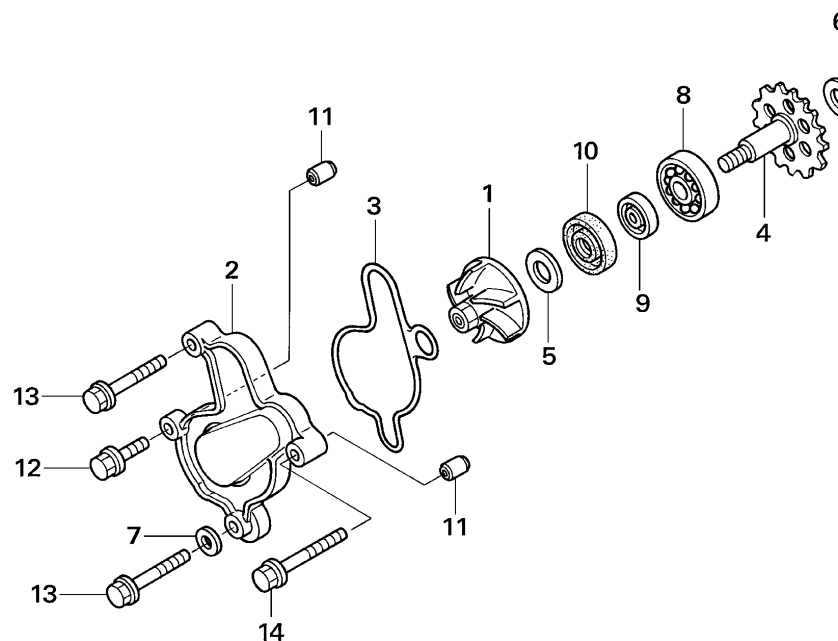

Bloque N.º
E-8
Bomba de agua

FR. →

Nº	Referencia	Descripción	Cant.	FRT	Nº	Referencia	Descripción	Cant.	FRT
1	19215-GC4-731	IMPULSOR DE LA BOMBA DE AGUA	1	0.2					
2	19221-NN4-000	CUBIERTA DE LA BOMBA DE AGUA	1	0.2					
3	19229-NN4-000	JUNTA DE CUBIERTA DE BOMBA DE AGUA.....	1	0.2					
4	19240-NN4-010	ENGRANAJE DE LA BOMBA DE AGUA COMP.	1	0.3					
5	90447-KE1-000	ARANDELA DE SELLADO, 7 mm.....	1	—					
6	90456-333-000	ARANDELA DE EMPUJE 11 mm.....	1	—					
7	90463-ML7-000	ARANDELA DE SELLADO, 6,5 mm.....	1	—					
8	91001-KA4-003	COJINETE DE BOLAS, 12X28X7	1	0.4					
9	91201-148-003	JUNTA DE ACEITE, 12X22X5	1	0.4					
10	91211-KA3-761	CIERRE DE LA BOMBA DE AGUA.....	1	0.4					
11	91320-KE1-000	CASQUILLO CENTRADOR ESPECIAL 8X7	2	—					
12	96001-06025-00	TORNILLO DE REBORDE, 6X25	1	—					
13	96001-06050-00	TORNILLO DE REBORDE, 6X50	2	—					
14	96001-06060-00	TORNILLO DE REBORDE, 6X60	1	—