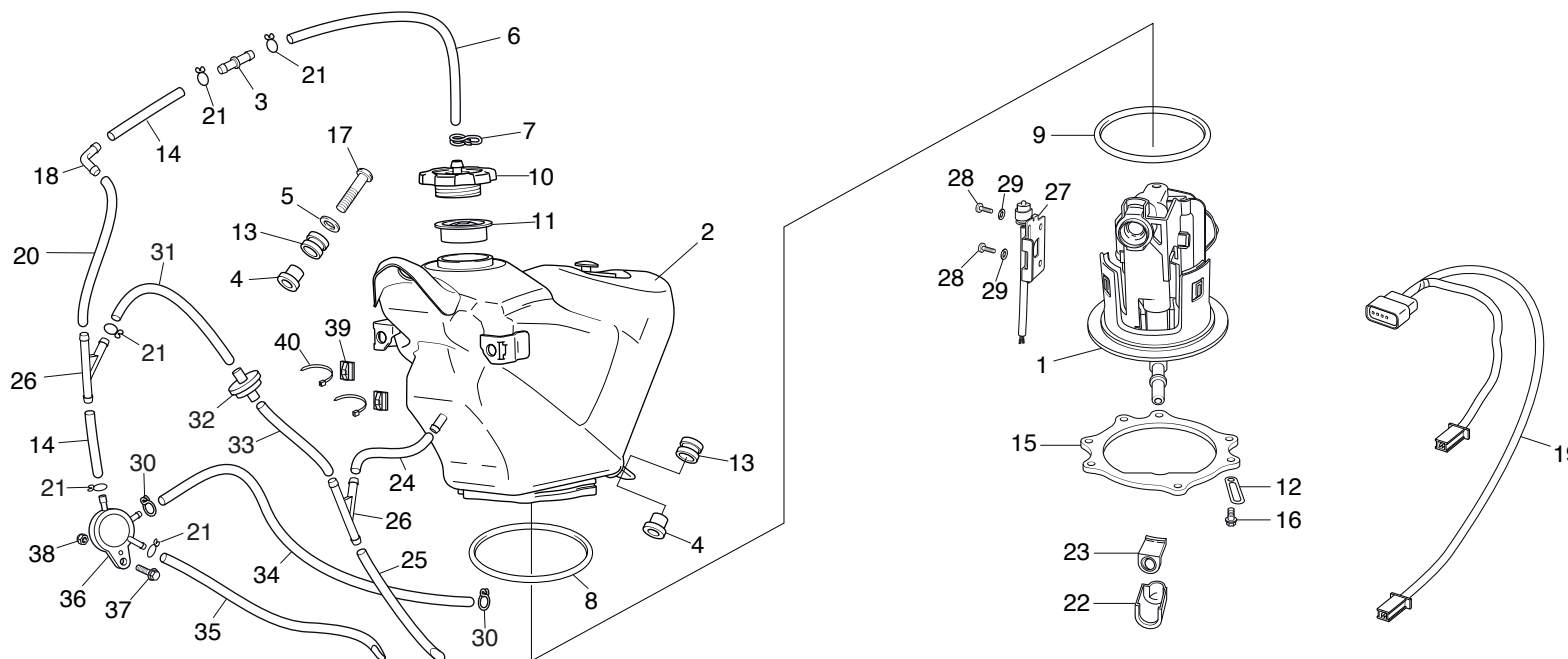

Bloque N.º
F-13
Depósito de combustible
Bomba de combustible

Nº	Referencia	Descripción	Cant.	FRT	Nº	Referencia	Descripción	Cant.	FRT
33	17443-NN4-S80	TUBO VENT. B 5,5x510.....	1	—					
34	95005-45300-20S	TUBO 4,5X300.....	1	—					
35	17444-NN4-S80	TUBO VENT C 5,5x510	1	—					
36	17440-NN4-S80	VÁLVULA	1	—					
37	96001-06014-00	TORNILLO 6X20.....	1	—					
38	94050-06000	TUERCA 6MM	1	—					
39	90604-NN4-P10	BASE ADHESIVA.....	2	—					
40	90603-NN4-C10	BRIDA 95MM.....	2	—