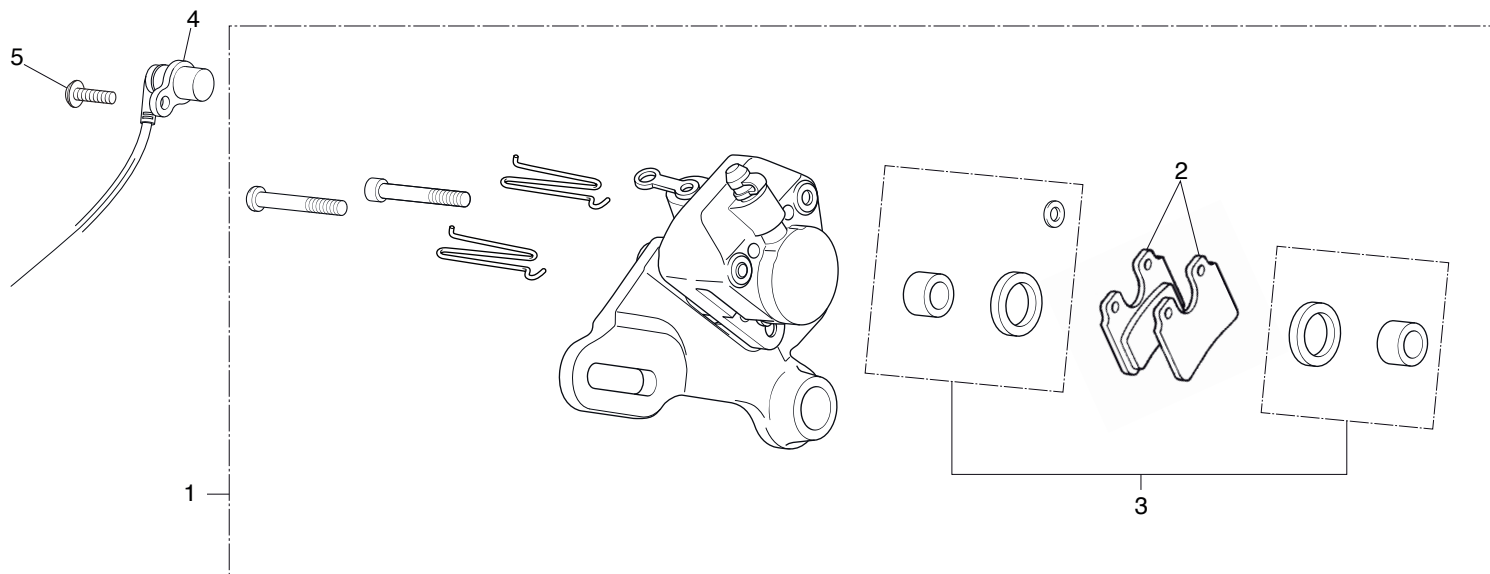

Bloque N.º
F-10
Pinza del freno trasero

FR.

Nº	Referencia	Descripción	Cant.	FRT	Nº	Referencia	Descripción	Cant.	FRT
1	43100-NN4-L80	CONJ. DE PINZA TRASERA.....	1	0.5					
2	43105-NN4-L80	JUEGO PASTILLAS TRASERAS.....	1	0.1					
3	43120-NN4-L80	JUEGO DE PISTÓN DE PINZA TRASERA	1	0.5					
4	44800-NN4-J10	SENSOR VELOCIDAD	1	0.2					
5	90135-MGE-640	TORNILLO M6X20.....	1	—