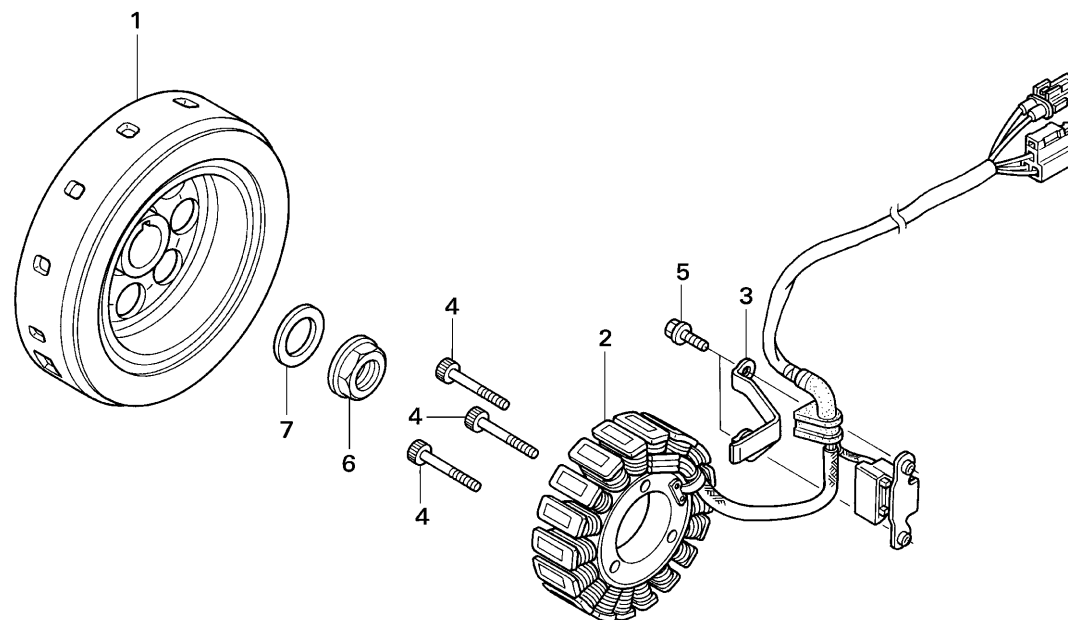

Bloque N.º
E-10
Generador

FR.

Nº	Referencia	Descripción	Cant.	FRT	Nº	Referencia	Descripción	Cant.	FRT
1	31110-NN4-003	VOLANTE COMP.	1	0.4					
2	31120-NN4-B01	ESTATOR COMP.	1	0.4					
3	31121-NN4-000	ABRAZADERA DE GENERADOR.....	1	—					
4	90001-NN4-000	TORNILLO ALLEN 5X28.....	3	—					
5	90005-896-000	TORNILLO DE REBORDE 5X16.....	2	—					
6	90201-NN4-000	TUERCA AUTOBLOCANTE 18 mm.....	1	—					
7	90402-NN4-000	ARANDELA 18 mm.....	1	—